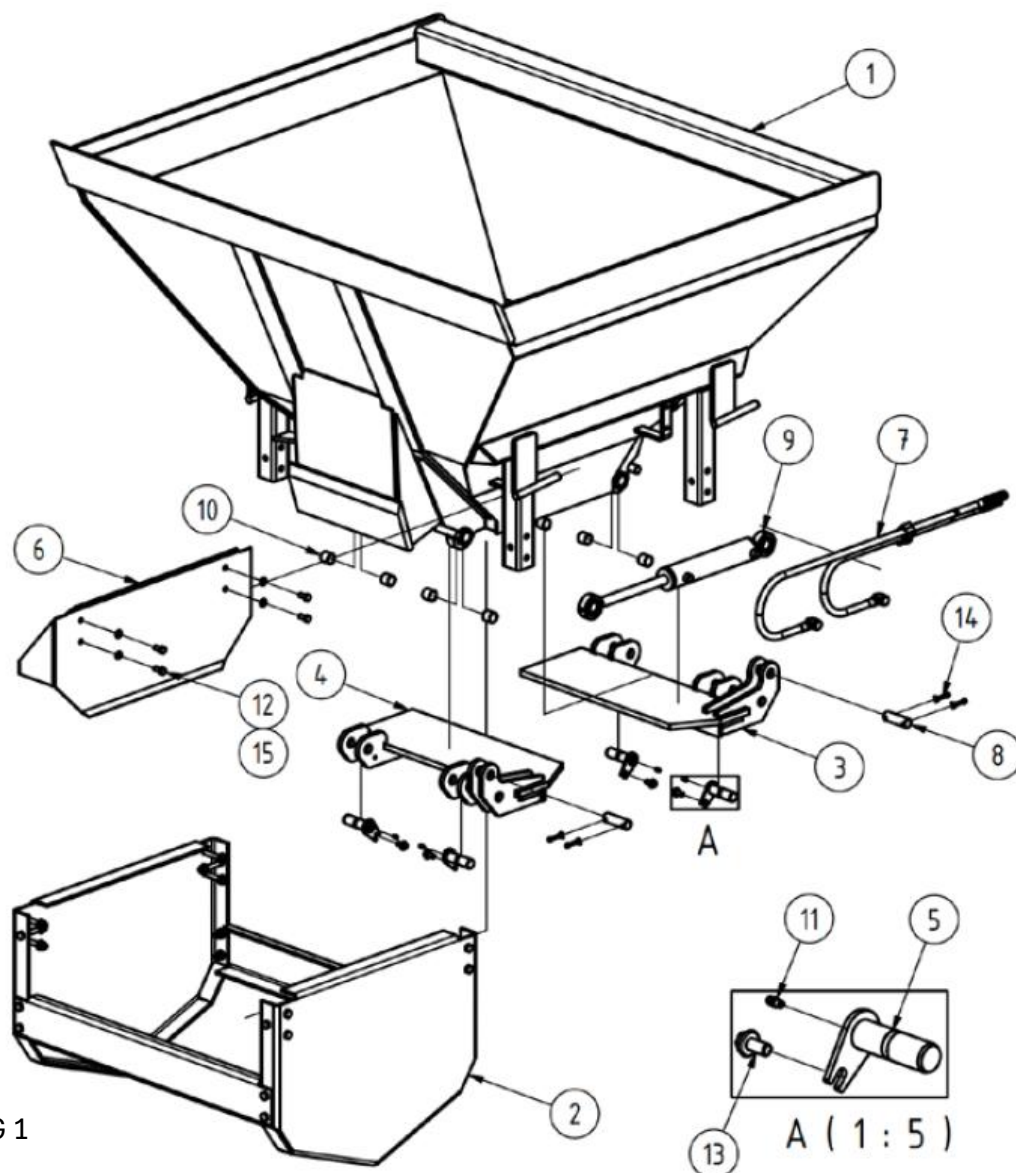

XYZ BIG-BAG FYLDER

1100L - SMS/TRIMA / EURO beslag

Reservedelskatalog til

9074841 (SMS/TRIMA beslag)

9074842 (EURO beslag)

30.01.2026 (V1)

FIGUR 1

DELE TIL FIG 1

Pos	Varenr/item	Varenavn	OE	stk
1		Tragt, SMS/TRIMA beslag	42110 83D	1
1		Tragt, EURO beslag	42110 87D	1
2		Beskyttelsesramme	42125.02.00.00A	1
3		Klap, bund – bag	42110.02.00.00C	1
4		Klap, bund – front	42110.03.00.00C	1
5		Flange	42110.05.00.00	4
6		Dækplade	42110.06.00.00	1
7		Hydraulik	42110.07.00.00A	1
8		Stift	42110.00.00.01	2
9		Hydraulikcylinder	HC50-25-210	1
10		Kugleleje BRM 80	P 252825	8
11		Smørenippel	AM 6	4
12		Bolt, M10x25	M10 X 25	4
13		Flangebolt, M10x20	M10 X 20	4
14		Split	Ø6,3 X 36	4
15		Skive	A 10,5	4

FIGUR 2

DELE TIL FIG 2

Pos	Varenr/item	Varenavn	OE	stk
1		Hydraulikslange #1, kort (L1900)	B 3/8" - I 3/8" L-1900	1
2		Hydraulikslange #2, lang (L2150)	B 3/8" - I 3/8" L-2150	1
3		Lynkobling, han 3/8"	5552-02-06	2
4		Dobbelt klamme	5390-42-172	1
5		Plade	5394-12-01	1
7		Ventil 3/8"	7092-06-06	1
8		Banjobolt 3/8"	4280-01-06	2
9		Gummiskive	5601-01-06	6
10		Bolt, M8x35	M8 x 35	1