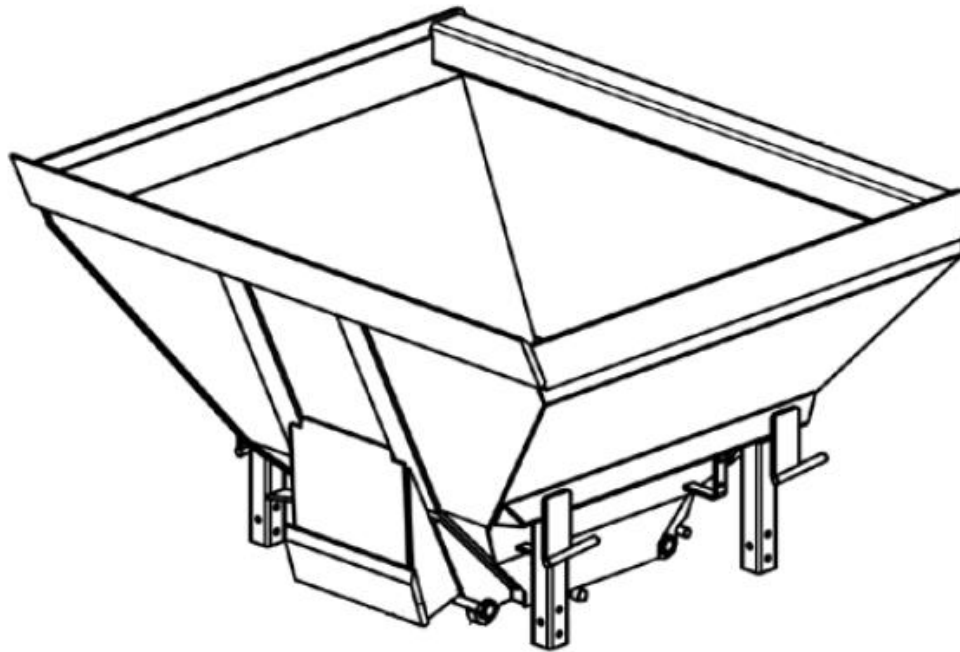

XYZ BIG-BAG FYLDER

1100L - SMS/TRIMA / EURO beslag

Reservedelskatalog til

9074841 (SMS/TRIMA beslag)

9074842 (EURO beslag)

30.01.2026 (V1)

FIGUR 1

DELE TIL FIG 1

Pos	Varenr/item	Varenavn	OE	stk
1		Tragt, SMS/TRIMA beslag	42110 83D	1
1		Tragt, EURO beslag	42110 87D	1
2		Beskyttelsesramme	42125.02.00.00A	1
3		Klap, bund – bag	42110.02.00.00C	1
4		Klap, bund – front	42110.03.00.00C	1
5		Flange	42110.05.00.00	4
6		Dækplade	42110.06.00.00	1
7		Hydraulik	42110.07.00.00A	1
8		Stift	42110.00.00.01	2
9		Hydraulikcylinder	HC50-25-210	1
10		Kugleleje BRM 80	P 252825	8
11		Smørenippel	AM 6	4
12		Bolt, M10x25	M10 X 25	4
13		Flangebolt, M10x20	M10 X 20	4
14		Split	Ø6,3 X 36	4
15		Skive	A 10,5	4