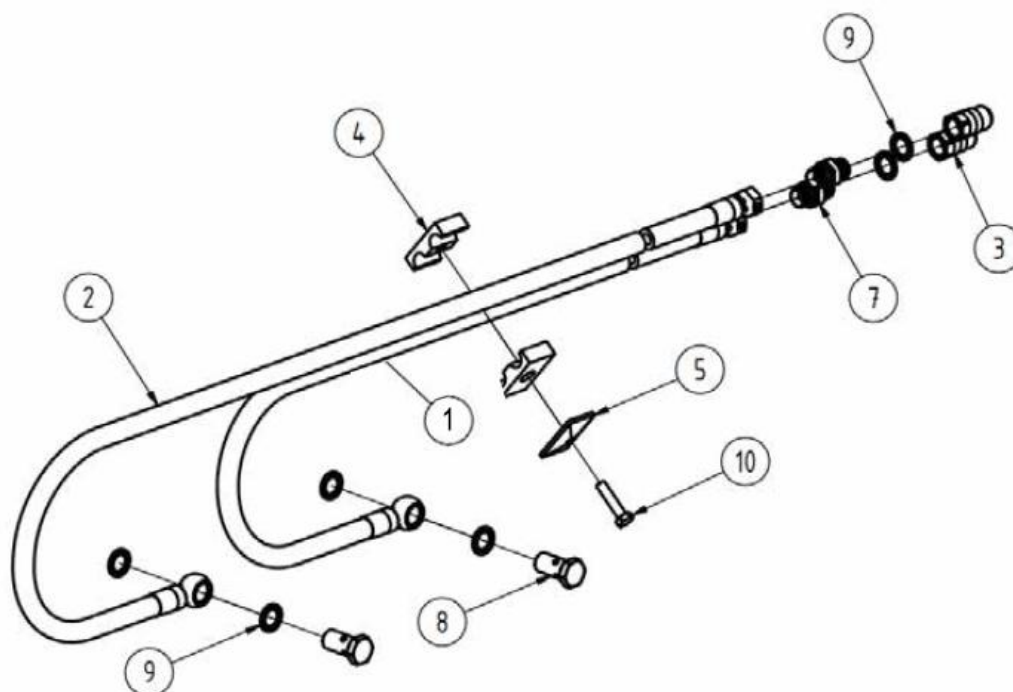

XYZ BIG-BAG FYLDER

1100L - SMS/TRIMA / EURO beslag

Reservedelskatalog til

9074841 (SMS/TRIMA beslag)

9074842 (EURO beslag)

30.01.2026 (V1)

FIGUR 1

DELE TIL FIG 1

Pos	Varenr/item	Varenavn	OE	stk
1		Tragt, SMS/TRIMA beslag	42110 83D	1
1		Tragt, EURO beslag	42110 87D	1
2		Beskyttelsesramme	42125.02.00.00A	1
3		Klap, bund – bag	42110.02.00.00C	1
4		Klap, bund – front	42110.03.00.00C	1
5		Flange	42110.05.00.00	4
6		Dækplade	42110.06.00.00	1
7		Hydraulik	42110.07.00.00A	1
8		Stift	42110.00.00.01	2
9		Hydraulikcylinder	HC50-25-210	1
10		Kugleleje BRM 80	P 252825	8
11		Smørenippel	AM 6	4
12		Bolt, M10x25	M10 X 25	4
13		Flangebolt, M10x20	M10 X 20	4
14		Split	Ø6,3 X 36	4
15		Skive	A 10,5	4

FIGUR 2

DELE TIL FIG 2

Pos	Varenr/item	Varenavn	OE	stk
1		Hydraulikslange #1, kort (L1900)	B 3/8" - I 3/8" L-1900	1
2		Hydraulikslange #2, lang (L2150)	B 3/8" - I 3/8" L-2150	1
3		Lynkobling, han 3/8"	5552-02-06	2
4		Dobbelt klamme	5390-42-172	1
5		Plade	5394-12-01	1
7		Ventil 3/8"	7092-06-06	1
8		Banjobolt 3/8"	4280-01-06	2
9		Gummiskive	5601-01-06	6
10		Bolt, M8x35	M8 x 35	1