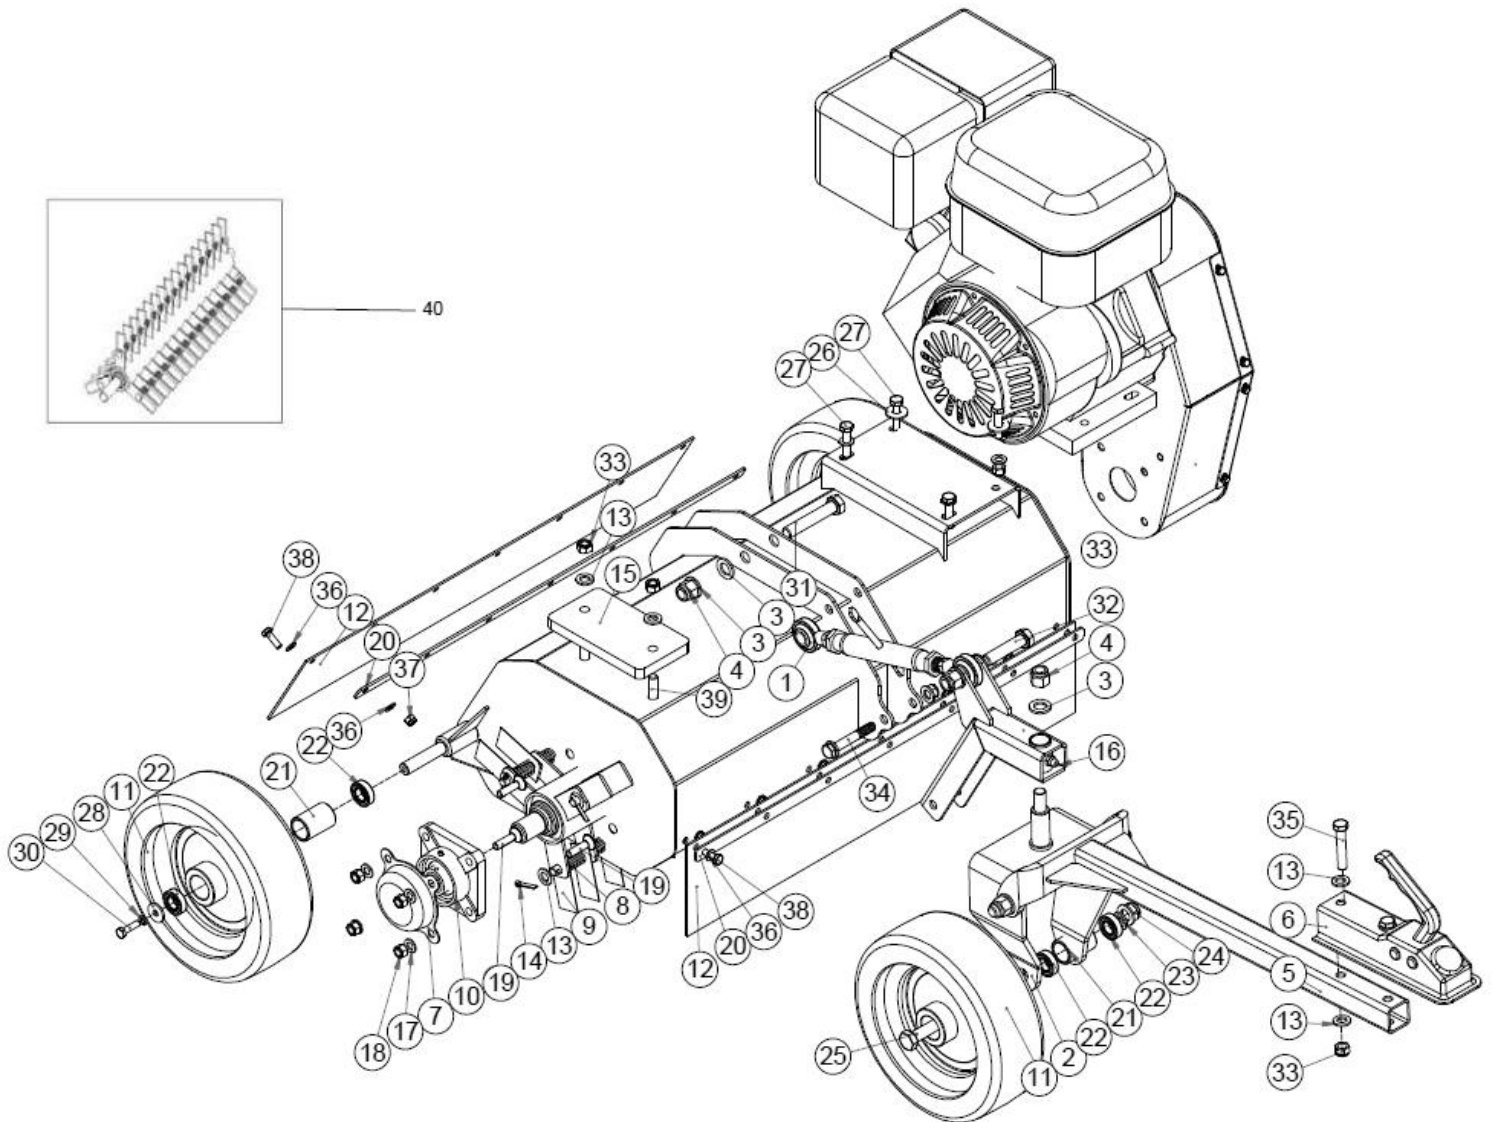

VERTIKALSKÆRER / PLÆNELUFTER TIL ATV

9,5HK motor

Reservedelskatalog til

9075000

FIGUR 1

DELE TIL FIG 1

Pos	Varenr/item	Varenavn	Item name	OE	stk
1	N/A		Adjusting yoke	ATV120.501	1
2	N/A	Hjulgaffel	Wheel fork welding joint	SF750.017	1
3	N/A	Skive 16	Plain washer 16	GB/T.95-2002-16	8
4	9050217	Låsemøtrik, M16	Lock nut M16	GB/T.6182-2010-16	5
5	N/A	Trækstang	Traction pipe parts	SF750.012	1
6	9071941	Anhængergræb	Trailer cover	Trailer-cover	1
7	9075148	Støvkappe	Dust cover	SF750.109	1
8	9075149	Trykfjeder	Compressed spring	SF750.102	45
9	9075150	Kniv	Blade	SF750.101	48
10	9044310	Leje UCF 206	Bearing UCF 206	GB/T.7810-1995	2
11	9075151	Hjul, 4.10/3.5	Tire	3.5-4	3
12	9075152	Gummi afskærmning	Rubber plate	SF750.108	2
13	N/A	Skive 12x2,5	Flat washer 12x2,5	GB/T.95-2002-12	13
14	N/A	Split	Split pin	GB/T.91-2000	3
15	N/A	Ballast	Balance weight	SF750.110	1
16	N/A		Glib m8-1	Glib-8	1
17	N/A	Skive 10x2	Flat washer 10x2	GB/T.95-2002-10	12
18	9050215	Låsemøtrik M10	Hex lock nut M10	GB/T.889.2-2000-10	12
19	9050242	Bolt M10x40	Bolt M10x40	GB/T.703-2008-M10X40	8
20	N/A	Skinne	Pressing plate	SF750.114	2
21	9075153	Bøsning ved hjul	Tire spacer	SF750.115	3
22	9075154	Kugleleje, 6206-Z	Bearing 6206-Z	GB/T.276-2013	6
23	N/A	Pakskive	Gasket	SF750.116	2
24	9050217	Låsemøtrik, M16	Lock nut M16	GB/T.889.1-2000-16	1
25	N/A	Bolt, M16x120	Bolt M16x120	GB/T.5782-2000-M16X120	1
26	N/A	Stor skive	Big washer C level 10	GB/T.96.2-2002-10	4
27	N/A	Bolt, M10x45	Bolt M10x45	GB/T.5783-2000-M10X45	4
28	N/A	Skive, M8	Plain washer M8	GB/T.5287-2002-8	2
29	N/A	Fjederskive, M8	Spring washer M8	GB/T.859-1987-8	2
30	9050232	Bolt, M8x30	Bolt M8x30	GB/T5781-2000-M8X30	2
31	9050264	Bolt, M16x90	Bolt M16x90	GB/T5781-2000-M16X90	1
32	9050262	Bolt, M16x70	Bolt M16x70	GB/T5781-2000-M16X70	1
33	9050216	Låsemøtrik, M12	Lock nut M12	GB/T889.1-2000-M12	5
34	9050255	Bolt, M12x80	Half-thread bolt M12x80	GB/T5782-2000-M12X80	1
35	N/A	Bolt, M12x65	Bolt M12x65	GB/T5781-2000-M12X65	2
36	N/A	Skive, 8x1,6	Flat washer 8x1,6	GB/T.95-2002-8	28
37	9050214	Låsemøtrik, M8	Lock nut M8	GB/T.889.1-2000-8	14
38	N/A	Bolt, M8x25	Bolt M8x25	GB/T.889.1-2000-M8X25	14
39	9050251	Bolt, M12x40	Bolt M12x40	GB/T5783-2000-M12X40	2
40	N/A	Aksel (for knive)	Blade shaft	ATVSCF.001	1