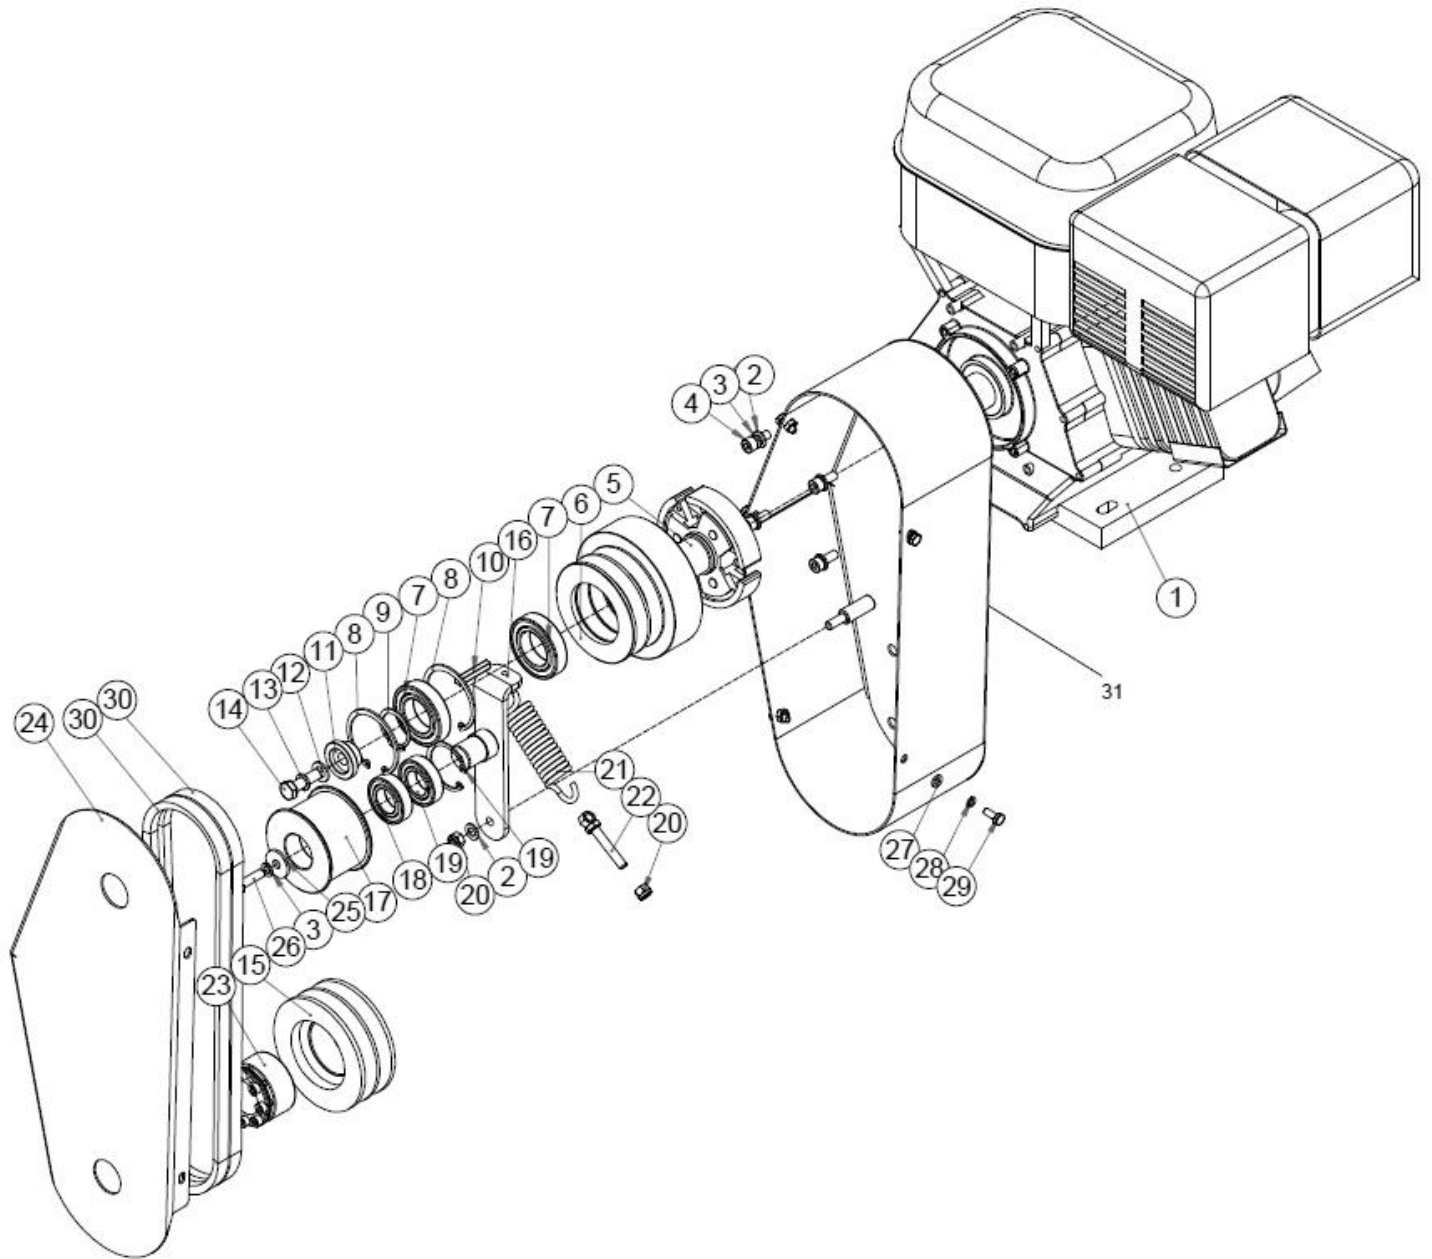

FIGUR 2

DELE TIL FIG 2

Pos	Varenr/item	Varenavn	Item name	OE	stk
1	N/A	Motor 9,5HK	Engine 9,5HP	JD290	1
2	N/A	Skive, 8x1,6	Flat washer, 8x1,6	GB/T.95-2002-8	5
3	N/A	Fjederskive, M8	Spring washer M8	GB/T.859-1987-8	5
4	9050231	Bolt, M8x20	Bolt M8x20	GB/T.70.1-2000-M8X20	4
5	9075155	Kobling	Clutch	LHQ	1
6	9075156	Remskive med koblingshus	Driving wheel	ATV120.109	1
7	9075157	Kugleleje, 6007-2Z	Bearing 6007-2Z	GB/T.276-94-6007	2
8	N/A	Låsering, A62	Circlip A62	GB.893.1-86-62	2
9	N/A	Låsering (for aksel)	Circlip for shaft	GB.894.1-86-35	1
10	N/A	Kile, 6x6x40	Key 6x6x40	GB/T.1096-2003-6X6X40	1
11	N/A	-	-	-	1
12	N/A	Skive, 10x2	Flat washer 10x2	GB/T.95-2002-10	1
13	N/A	Fjederskive, M10	Spring washer M10	GB/T.859-1987-10	1
14	9075158	Bolt 7/16-20x35	Bolt 7/16-20x35	GB/T.5783-2000-7/16	1
15	9075159	Remskive	Driven pulley	SF750.112	1
16	N/A	Strammebeslag	Tightening wheel bracket	SF750.018	1
17	9075160	Strammehjul	Stick	AT120.111	1
18	9075161	Kugleleje, 6005-2Z	Bearing 6005-2Z	GB/T.276-94-6005	2
19	9075162	Låsering, A47	Circlip A47	GB.893.1-86-47	1
20	9050214	Låsemøtrik, M8	Lock nut M8	GB/T.889.1-2000-8	2
21	9075163	Strammefjeder	Tension spring	KF2S180.105	1
22	N/A	Strammebolt	Tension bolt weld part	SF750.019	1
23	9075164	Taperlock 55-30	Power lock 55-30	Z645X80-55-30	1
24	N/A	Sideskærm	Cover plate	SF750.113	1
25	N/A	Skive, 8	Plain washer 8	GB/T.5287-2002-8	1
26	9075165	Bolt, M8x30	Bolt M8x30	GB/T.5781-2000-M8X30	1
27	N/A	Skive, 6x1,6	Flat washer 6x1,6	GB/T.95-2002-6	6
28	N/A	Fjederskive, M6	Spring washer M6	GB/T.859-1987-6	6
29	9050220	Bolt, M6x16	Bolt M6x16	GB/T.5783-2000-M6X16	6
30	9075166	Drivrem, BX41, 17x1110	Belt, BX41	BX41 17*1110	2
31	N/A	Remskærm	Cover	SF750.120	1