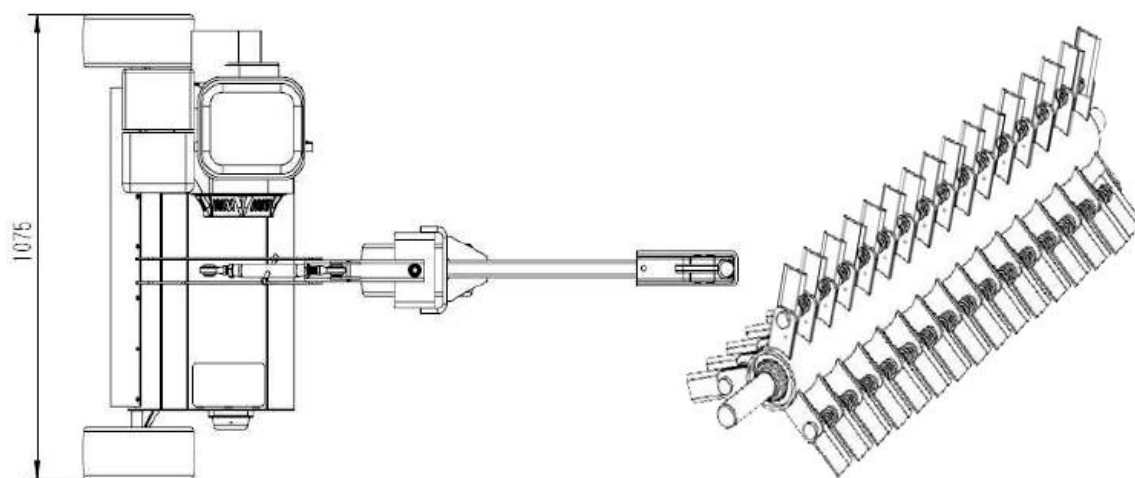

FIGUR 1

VERTIKALSKÆRER / PLÆNELUFTER TIL ATV

9,5HK motor

Reservedelskatalog til

9075000