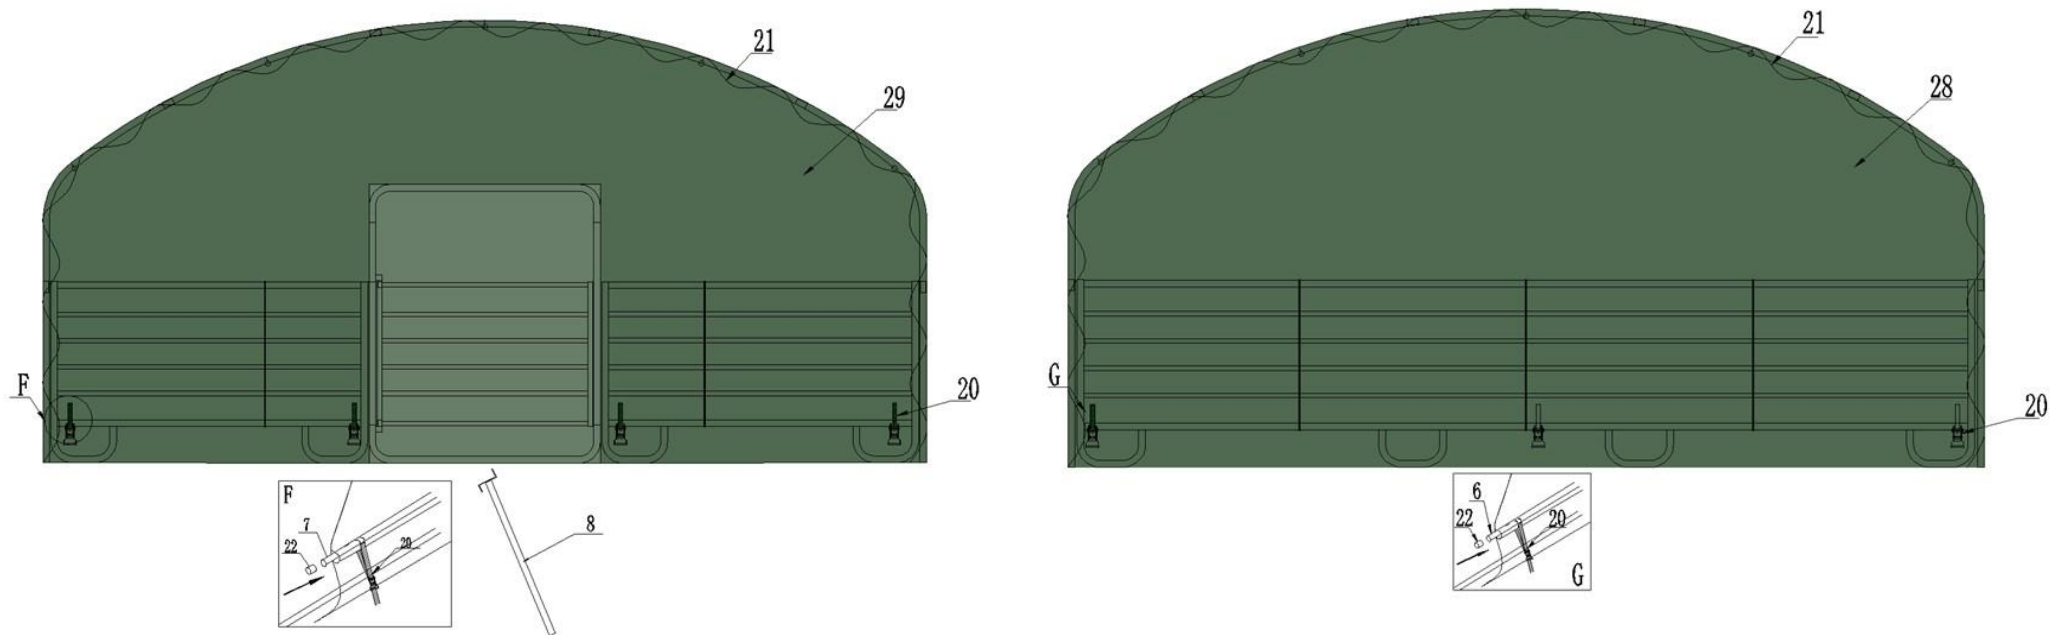

FIGUR 4

DELAR TILL FIG 4

Pos	Art.	Varunamn	Item name	st / qty
20	N/A	Vinsch	TIE DOWN RATCHET WITH BELT	17
21	N/A	Rep för takduk	ROPE FOR COVER	1
28	9065816	Ändgavel, presenning	BACK COVER	1
29	9065287	Frontduk med dragkedja	FRONT COVER	1

ej illustrerat

Pos	Art.	Varunamn	Item name
-	9074695	Spännstropp, 15 meter, 25x0,8 mm – 2 st	STRAP, 15M, 25X0,8MM – 2 PCS

Kontakt
Tel. order: 010-2097050
Tel. teknisk support: 010-2097050

P. Lindberg
Myrangatan 4
745 37 Enköping

RES Vindskydd 9063456 SV V1
www.p-lindberg.se
e-mail: order@p-lindberg.se