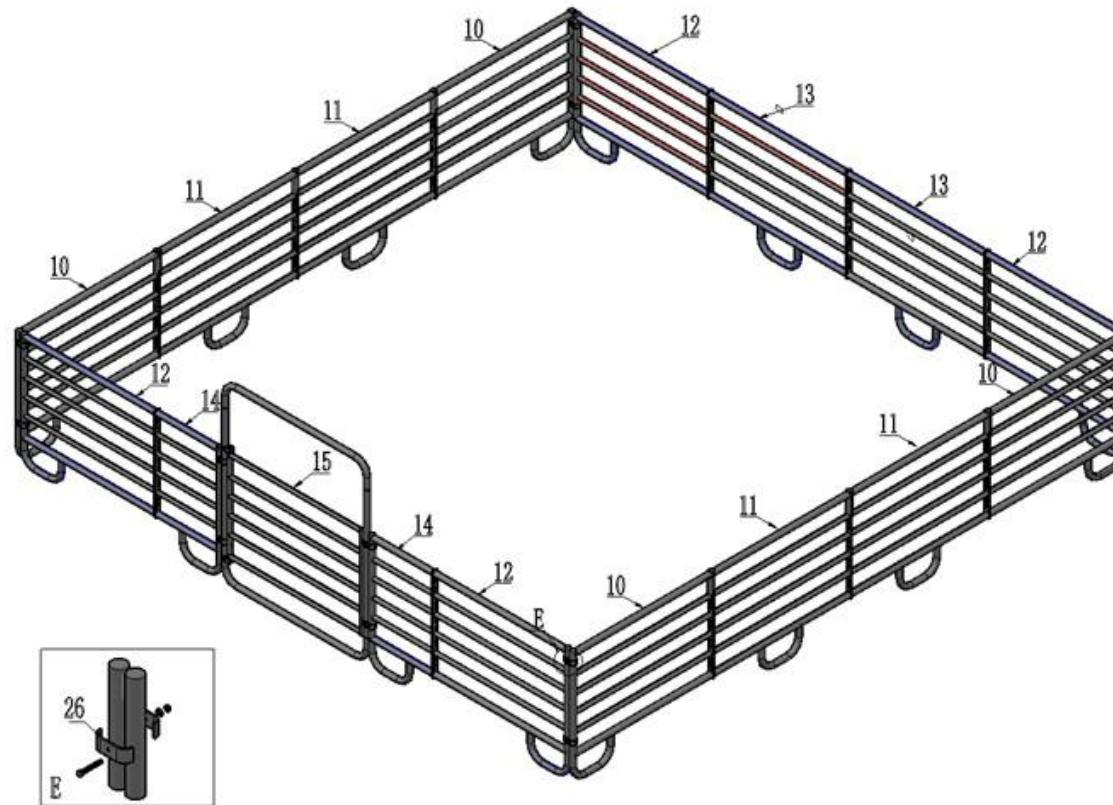

# VINDSKYDD 8 X 8 MED ÖPPNINGSBAR FRONT

8 x 8 x 4 m

Reservdelskatalog

9063456

FIGUR 1

DELAR TILL FIG 1

Pos	Art.	Varunamn	Item name	st / qty
10	9074196	Sidopanel med hörnfot	FENCE	4
11	9066710	Sidopanel med centerfot	FENCE	4
12	N/A	Front- & bakpanel med hörnfot	FENCE	4
13	N/A	Bakpanel med centerfot	FENCE	2
14	9066711	Frontpanel smalt vid dörr	FENCE	2
15	N/A	Panel med dörr	FRONT DOOR	1
26	N/A	Rörbeslag med bult & bricka	TUBE CLIP W/BOLT & WASHER	12

DELAR TILL FIG 2

Pos	Art.	Varunamn	Item name	st / qty
1	9065817	Båge	TOP BENT JOIST	5
2	9065818	Mellanbåge	ROOF BENT JOIST	10
3	9065819	Takfotsbåge	SIDEWALL BENT JOIST	10
4	9065820	Takläkt	PURLIN	20
23	9066419	Bult M10x80	BOLT M10X80	25