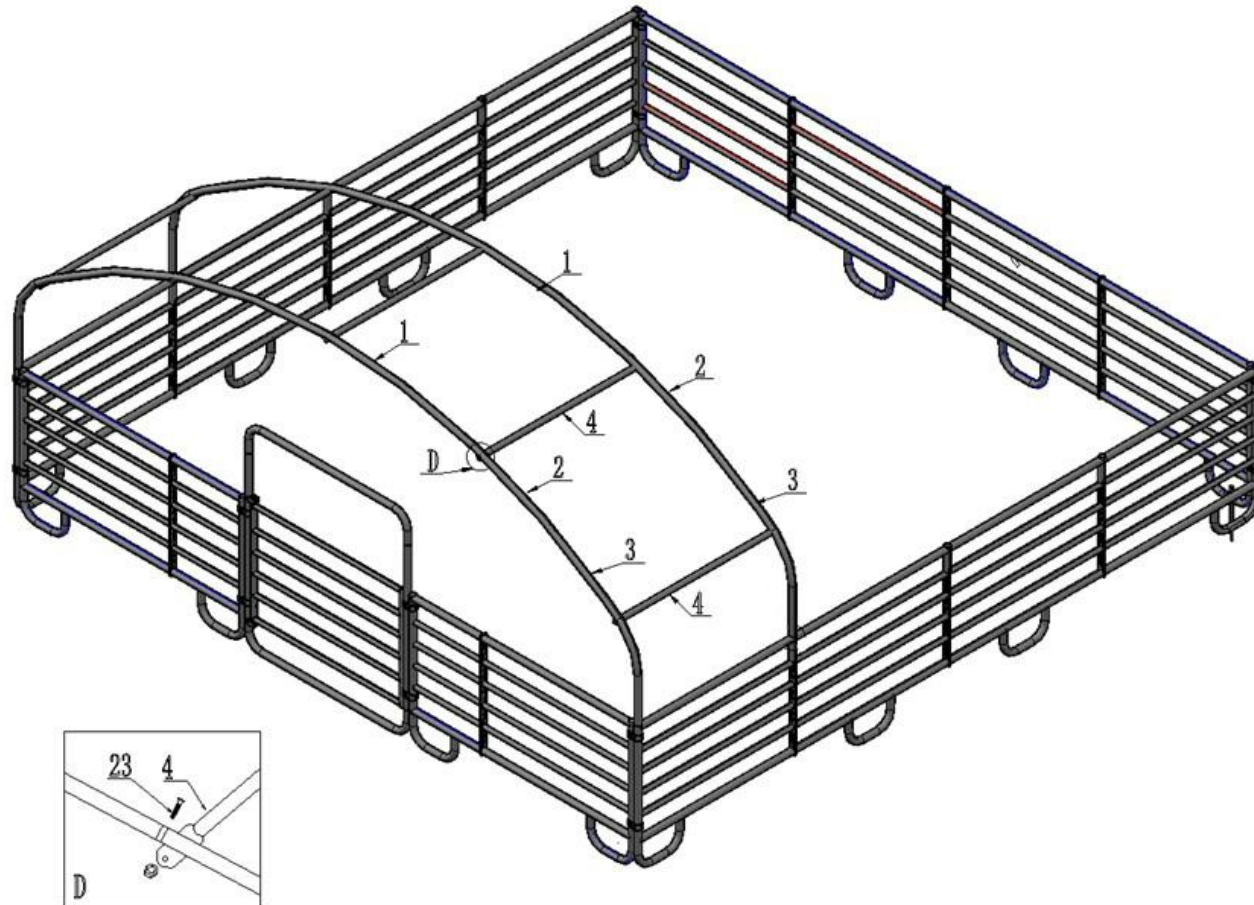

# VINDSKYDD 8 X 8 MED ÖPPNINGSBAR FRONT

8 x 8 x 4 m

Reservdelskatalog

9063456

FIGUR 1

DELAR TILL FIG 1

Pos	Art.	Varunamn	Item name	st / qty
10	9074196	Sidopanel med hörnfot	FENCE	4
11	9066710	Sidopanel med centerfot	FENCE	4
12	N/A	Front- & bakpanel med hörnfot	FENCE	4
13	N/A	Bakpanel med centerfot	FENCE	2
14	9066711	Frontpanel smalt vid dörr	FENCE	2
15	N/A	Panel med dörr	FRONT DOOR	1
26	N/A	Rörbeslag med bult & bricka	TUBE CLIP W/BOLT & WASHER	12

DELAR TILL FIG 2

Pos	Art.	Varunamn	Item name	st / qty
1	9065817	Båge	TOP BENT JOIST	5
2	9065818	Mellanbåge	ROOF BENT JOIST	10
3	9065819	Takfotsbåge	SIDEWALL BENT JOIST	10
4	9065820	Takläkt	PURLIN	20
23	9066419	Bult M10x80	BOLT M10X80	25