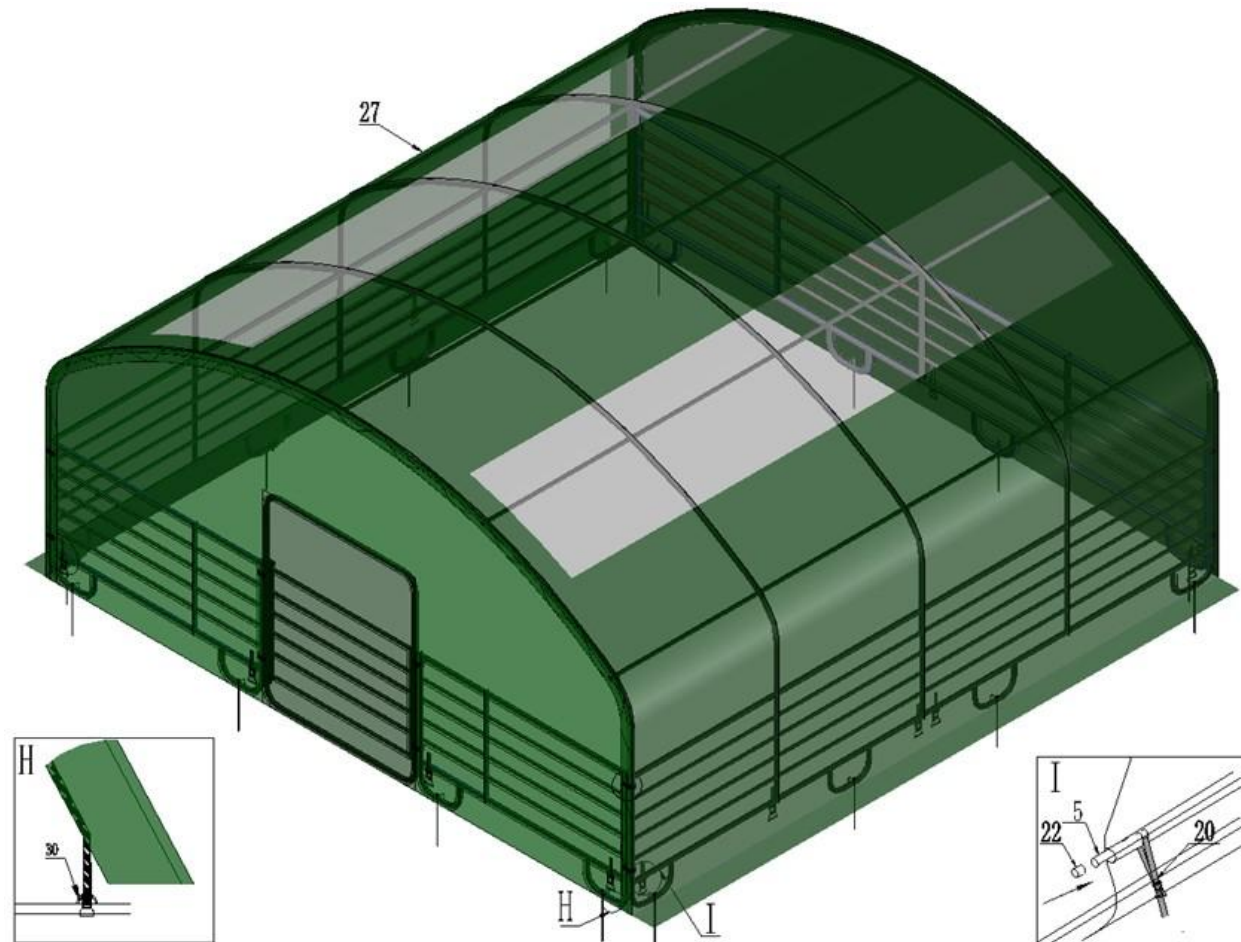

# VINDSKYDD 8 X 8 MED ÖPPNINGSBAR FRONT

8 x 8 x 4 m

Reservdelskatalog

9063456

FIGUR 1

DELAR TILL FIG 1

Pos	Art.	Varunamn	Item name	st / qty
10	9074196	Sidopanel med hörnfot	FENCE	4
11	9066710	Sidopanel med centerfot	FENCE	4
12	N/A	Front- & bakpanel med hörnfot	FENCE	4
13	N/A	Bakpanel med centerfot	FENCE	2
14	9066711	Frontpanel smalt vid dörr	FENCE	2
15	N/A	Panel med dörr	FRONT DOOR	1
26	N/A	Rörbeslag med bult & bricka	TUBE CLIP W/BOLT & WASHER	12

RES Vindskydd 9063456 SV V1  
 www.p-lindberg.se  
 e-mail: order@p-lindberg.se

FIGUR 5

DELAR TILL FIG 5

Pos	Art.	Varunamn	Item name	st / qty
27	9065815	Takduk med skylightfönster	ROOF COVER	1

*Vi förbehåller oss rätten att ändra de tekniska parametrarna och specifikationerna för denna produkt utan föregående meddelande*