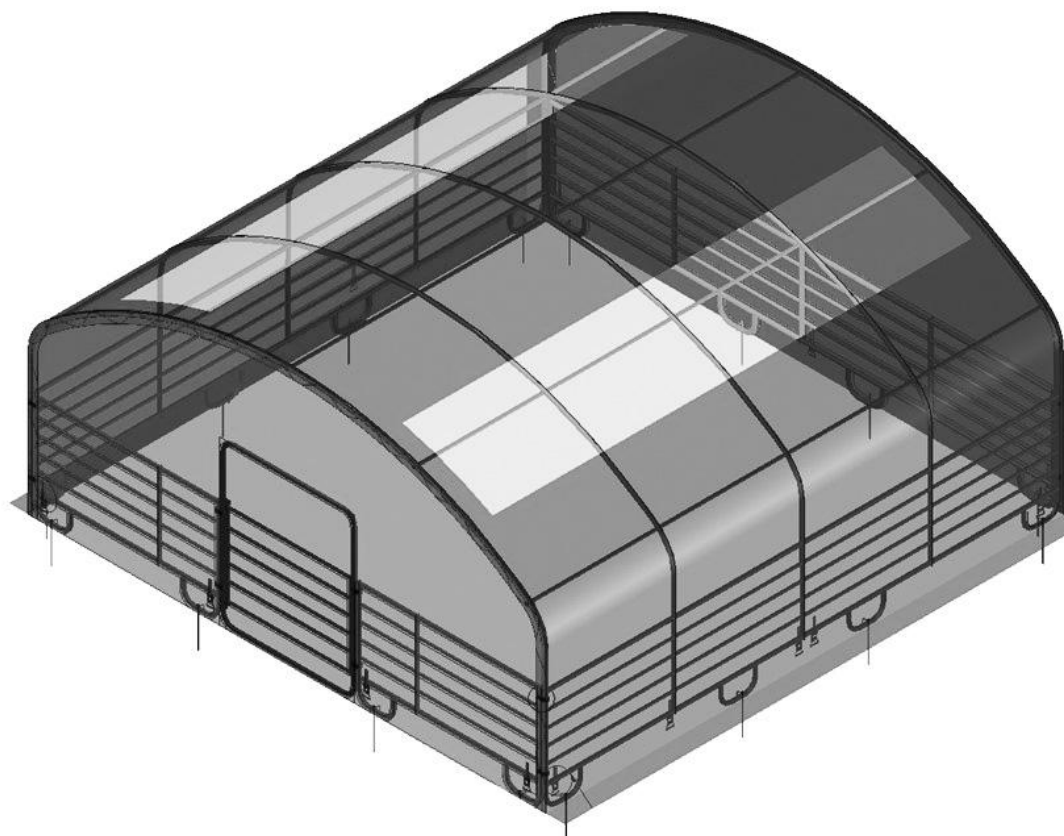

# VINDSKYDD 8 X 8 MED ÖPPNINGSBAR FRONT

8 x 8 x 4 m

Reservdelskatalog

9063456

FIGUR 1

DELAR TILL FIG 1

Pos	Art.	Varunamn	Item name	st / qty
10	9074196	Sidopanel med hörnfot	FENCE	4
11	9066710	Sidopanel med centerfot	FENCE	4
12	N/A	Front- & bakpanel med hörnfot	FENCE	4
13	N/A	Bakpanel med centerfot	FENCE	2
14	9066711	Frontpanel smalt vid dörr	FENCE	2
15	N/A	Panel med dörr	FRONT DOOR	1
26	N/A	Rörbeslag med bult & bricka	TUBE CLIP W/BOLT & WASHER	12