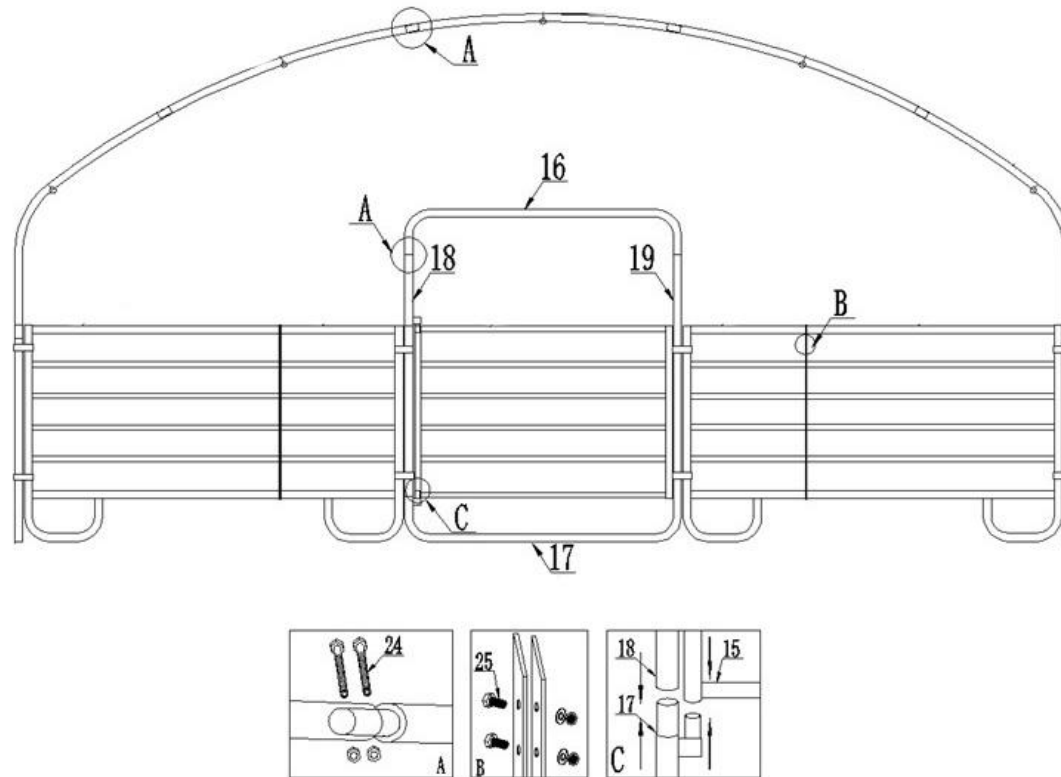

FIGUR 3

DELAR TILL FIG 3

Pos	Art.	Varunamn	Item name	st / qty
16	N/A	Ram för dörr - övre	FRONT DOOR FRAME, UPPER	1
17	N/A	Ram för dörr - nedre	FRONT DOOR FRAME, LOWER	1
18	N/A	Ram för dörr - vänster	FRONT DOOR FRAME, LEFT	1
19	N/A	Ram för dörr - höger	FRONT DOOR FRAME, RIGHT	1
24	9065710	Bult M8x70 - set	BOLT M8X70 - SET	1
25	N/A	Bult M12x25 (98)	BOLT M12X25	98