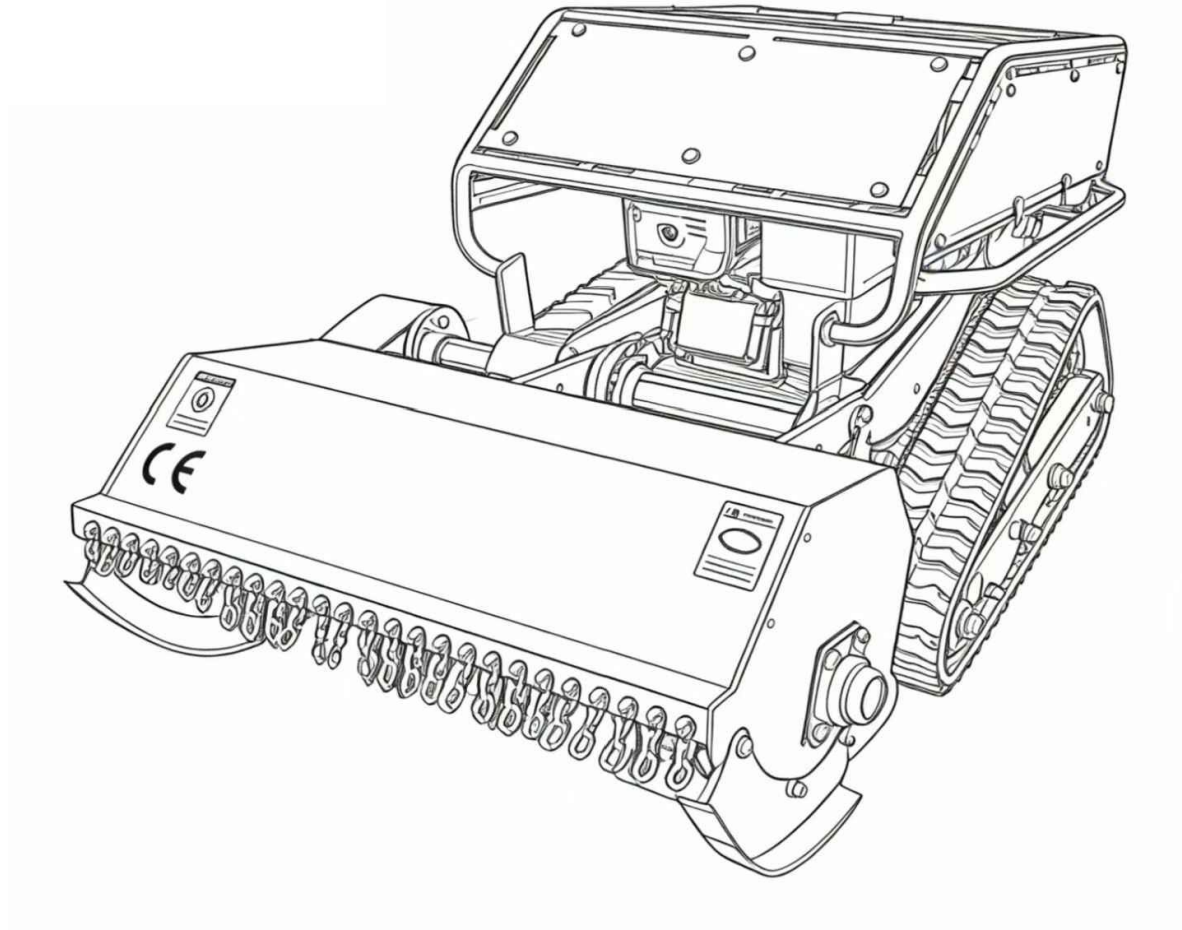

ALterra FJÄRRSTYRD SLAGHACK 100 CM

RESERVDLSKATALOG TILL:

9075657 FJÄRRSTYRD SLAGHACK

FIGUR 1

DELAR TILL FIG 1

Pos	Art.	Varunamn	Item name	OE	st/pcs
1	9075829	SKYDDSHÖLJE	ROLLCAGE	1000F001	1
2	N/A		CONTROL CABINET COVER	1000F002	1
3	N/A		SCREWS AND NUTS	1000F003	
4	9075830	KABEL	WIRE	1000F004	
5	N/A		BATTERY PRESSURE ROD	1000F005	1
6	9075831	STYRBOX	INTEGRATED BOX	1000F006	1
7	9075832	BATTERI	BATTERY	1000F007	5
8	9075833	STYRENHET	CONTROLLER	1000F008	3
9	9073835	LONCIN MOTOR LC2V80FD 27 HK	LONCIN ENGINE LC2V80FD 27 HP		1
10	N/A		ENGINE MOUNT	1000F010	1
11	9075834	GENERATOR	GENERATOR	1000F011	1
12	9075835	LADDARE	48 VOLTS CHARGER	1000F012	1
13	9075836	DRIVMOTOR	DRIVE MOTOR	1000F013	2
14	9075837	REMHJUL GENERATOR	GENERATOR PULLEY	1000F014	1
15	9075838	REM 13X1025LI	ENGINE-GENERATOR BELT	1000F015	2
16	N/A		MACHINE CHASSIS	1000F016	1
17	9075839	REMSTRAMMARHJUL	BELT TENSIONER PULLEY	1000F017	2
18	9075840	REMHJUL	PULLEY	1000F018	
19	9075841	REMHJUL	INNER BELT PULLEY OF TRANSMISSION SHAFT	1000F019	1
20	9075842	BENSINTANK	FUEL TANK	1000F020	1
21	9075843	FÄSTE FÖR TANK	FUEL TANK BRACKET	1000F021	1
22	9075844	AXEL	DRIVE SHAFT	1000F022	2
23	9075846	HYDRAULMOTOR	HYDRAULIC LIFTING DEVICE	1000F023	1
24	9075847	SKÅLLAGER	SLEWING BEARING	1000F024	2
25	N/A		ROTARY BEARING FIXING SCREW	1000F025	35
26	9075848	REMHJUL	DRIVE SHAFT PULLEY	1000F026	1
27	9075849	REMSPÄNNHJUL	KNIFE SHAFT BELT TENSIONER	1000F027	1
28	9075850	BESLAG FÖR REMSPÄNNHJUL	BELT PULLEY SUPPORT FRAME	1000F028	1
30	N/A		TOP THREAD OF BELT TENSIONING WHEEL	1000F030	
31	N/A		BELT PULLEY NUT	1000F031	
32	9044310	FLÄNSLAGER UCF 206 30MM	BEARING UCF 206 30MM		2