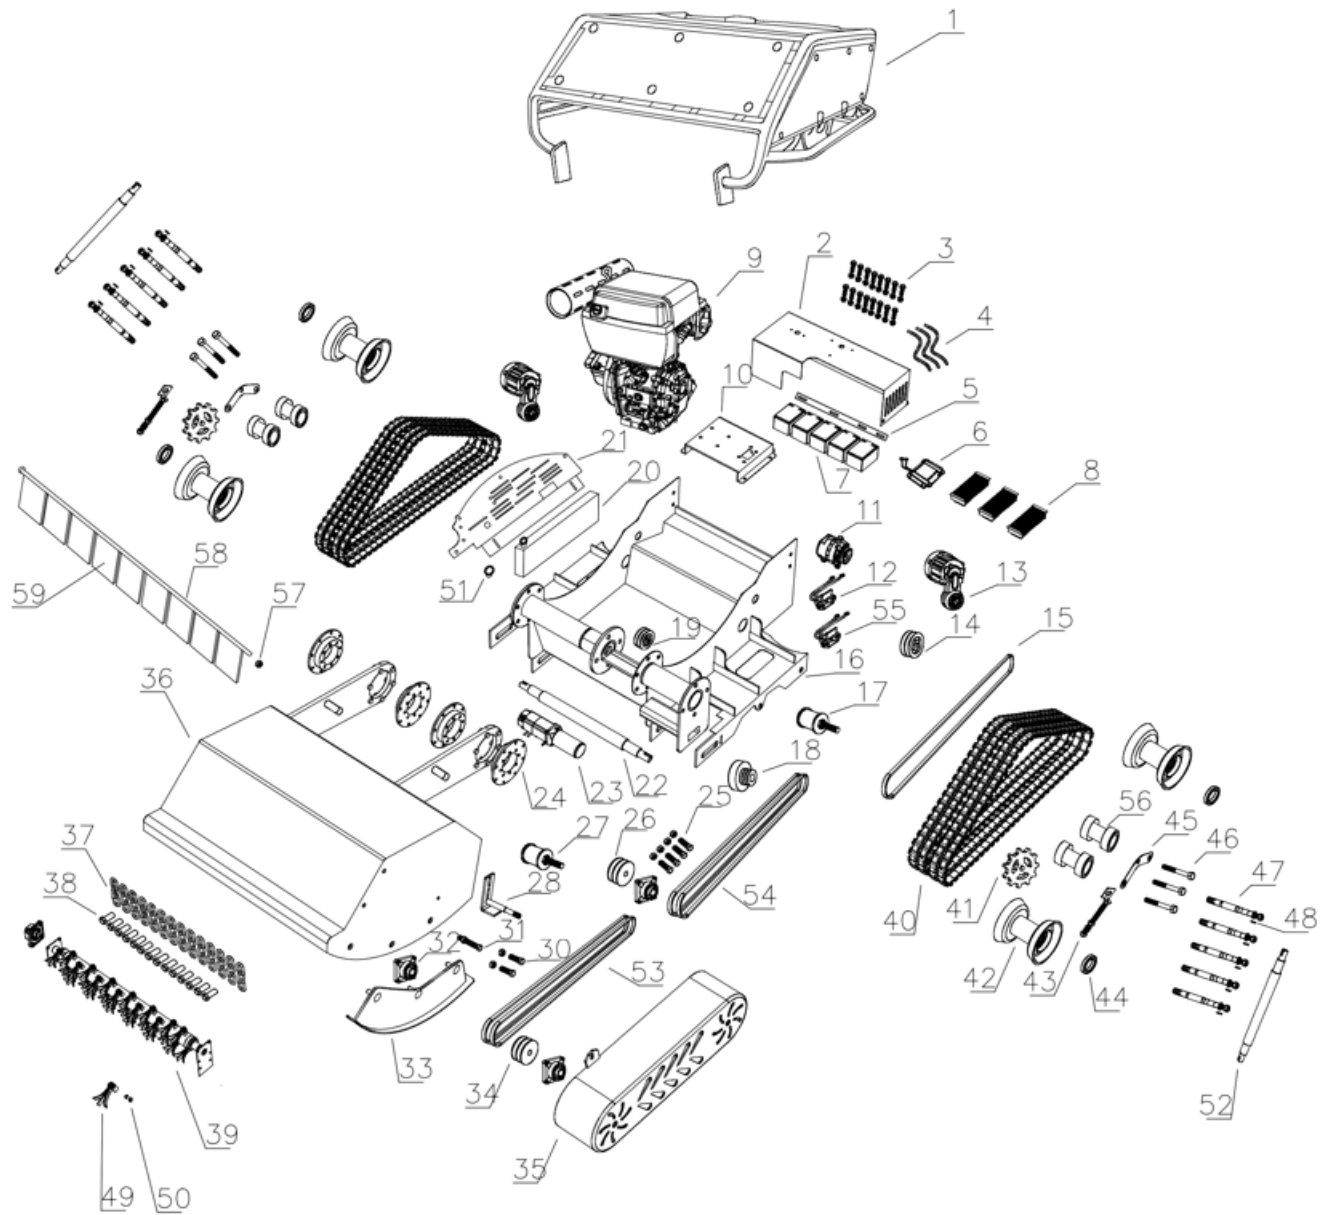

ALterra FJÄRRSTYRD SLAGHACK 100 CM

RESERVDLSKATALOG TILL:

9075657 FJÄRRSTYRD SLAGHACK

FIGUR 1

DELAR TILL FIG 1

Pos	Art.	Varunamn	Item name	OE	st/pcs
1	9075829	SKYDDSHÖLJE	ROLLCAGE	1000F001	1
2	N/A		CONTROL CABINET COVER	1000F002	1
3	N/A		SCREWS AND NUTS	1000F003	
4	9075830	KABEL	WIRE	1000F004	
5	N/A		BATTERY PRESSURE ROD	1000F005	1
6	9075831	STYRBOX	INTEGRATED BOX	1000F006	1
7	9075832	BATTERI	BATTERY	1000F007	5
8	9075833	STYRENHET	CONTROLLER	1000F008	3
9	9073835	LONCIN MOTOR LC2V80FD 27 HK	LONCIN ENGINE LC2V80FD 27 HP		1
10	N/A		ENGINE MOUNT	1000F010	1
11	9075834	GENERATOR	GENERATOR	1000F011	1
12	9075835	LADDARE	48 VOLTS CHARGER	1000F012	1
13	9075836	DRIVMOTOR	DRIVE MOTOR	1000F013	2
14	9075837	REMHJUL GENERATOR	GENERATOR PULLEY	1000F014	1
15	9075838	REM 13X1025LI	ENGINE-GENERATOR BELT	1000F015	2
16	N/A		MACHINE CHASSIS	1000F016	1
17	9075839	REMSTRAMMARHJUL	BELT TENSIONER PULLEY	1000F017	2
18	9075840	REMHJUL	PULLEY	1000F018	
19	9075841	REMHJUL	INNER BELT PULLEY OF TRANSMISSION SHAFT	1000F019	1
20	9075842	BENSINTANK	FUEL TANK	1000F020	1
21	9075843	FÄSTE FÖR TANK	FUEL TANK BRACKET	1000F021	1
22	9075844	AXEL	DRIVE SHAFT	1000F022	2
23	9075846	HYDRAULMOTOR	HYDRAULIC LIFTING DEVICE	1000F023	1
24	9075847	SKÅLLAGER	SLEWING BEARING	1000F024	2
25	N/A		ROTARY BEARING FIXING SCREW	1000F025	35
26	9075848	REMHJUL	DRIVE SHAFT PULLEY	1000F026	1
27	9075849	REMSPÄNNHJUL	KNIFE SHAFT BELT TENSIONER	1000F027	1
28	9075850	BESLAG FÖR REMSPÄNNHJUL	BELT PULLEY SUPPORT FRAME	1000F028	1
30	N/A		TOP THREAD OF BELT TENSIONING WHEEL	1000F030	
31	N/A		BELT PULLEY NUT	1000F031	
32	9044310	FLÄNSLAGER UCF 206 30MM	BEARING UCF 206 30MM		2