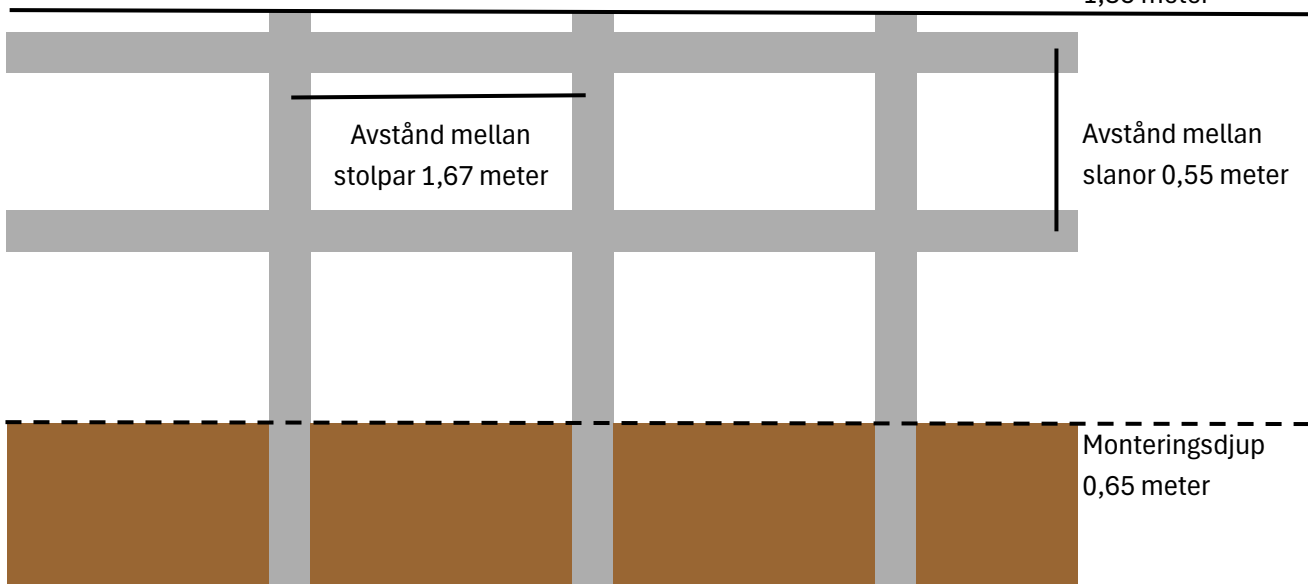

# EQUI SAFE®

PREMIUM FENCES SINCE 1972

Stolplängd 2 meter

Slanor 5 meter

Höjd ovanför mark

1,35 meter

40 meter 9075906

80 meter 9075907

120 meter 9075908