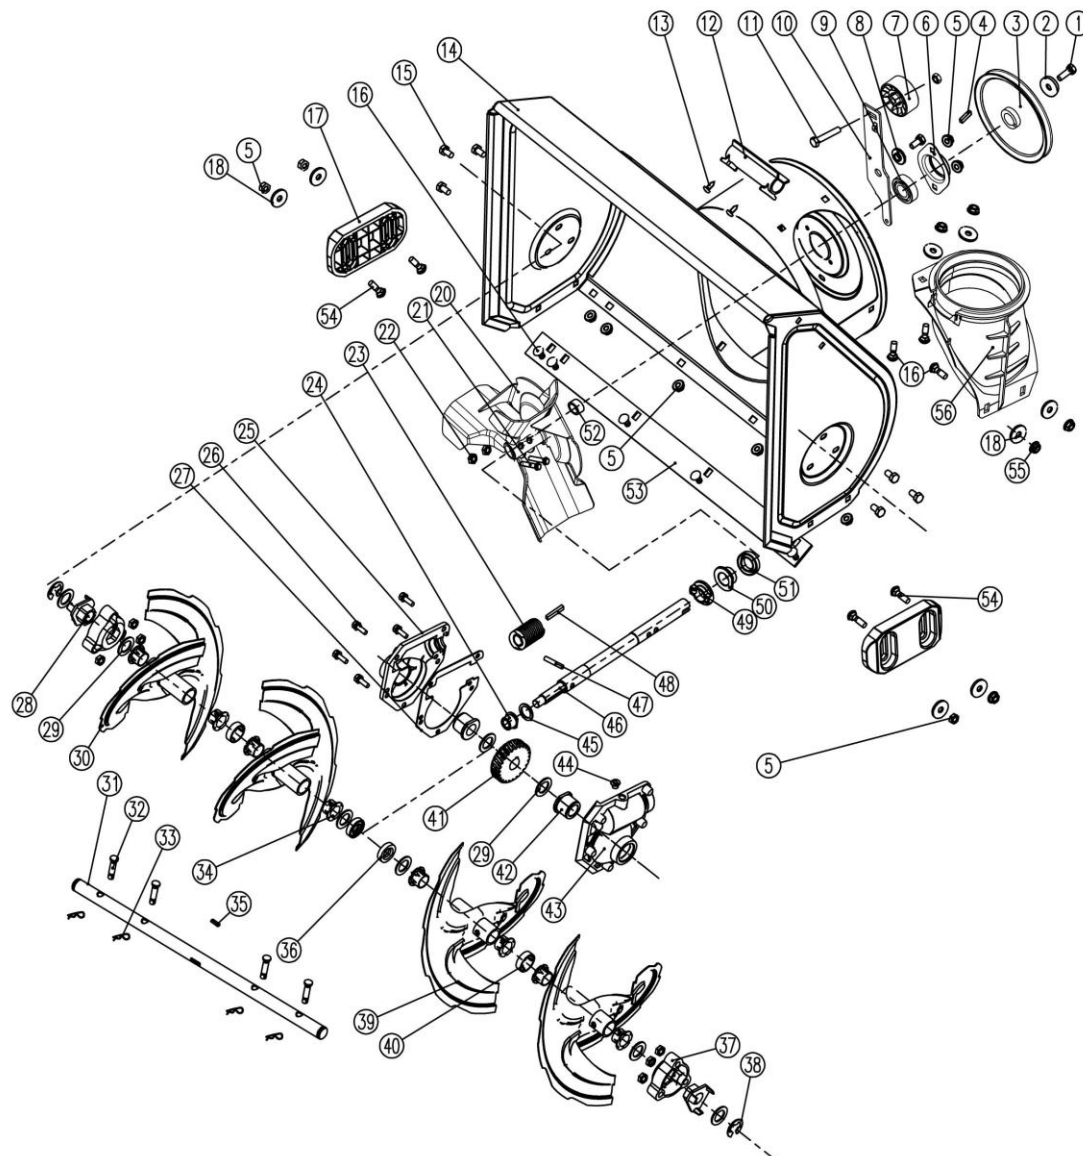

FIGUR 3

DELAR TILL FIG 3

Pos	Art.	Varunamn	Item name	OE	st/pcs
1	9072038	Bult, M10x25	<i>BOLT M10X25</i>	GB/T5780-2000	1
2	N/A	Skiva 10 mm	<i>WASHER 10</i>	GB/T 5287-2002	1
3	9072039	Remskiva	<i>BELT PULLEY</i>	KCM24-01-22	1
4	9072040	Kil, 6x6x14	<i>FLAT KEY 6X6X14</i>	GB/T 1096-1979	1
5	9072021	Mutter M8	<i>JAM NUT M8</i>	GB/T 889.1-2000	22
6	9072041	Lagerhus	<i>BEARING SEAT</i>	KCM24-02C-23	1
7	9068926	Spännhjul	<i>SMALL TENSION PULLEY</i>	KC55-02-21A	1
8	9072037	Spännbricka	<i>WASHER FOR TENSION PULLEY</i>	KC55-02-20	1
9	9072042	Kullager 6004	<i>BEARING 6004</i>	GB/T276-1994	1
10	9072044	Tryckplatta, stor	<i>BIG TENSION PLATE</i>	KCM22B-01-1	1
11	9072036	Bult, M8x30	<i>BOLT M8X30</i>	GB/T5780-2000	1
12	N/A	Hållare för snöspade	<i>SHOVEL SEAT</i>	KC55-01-21	1
13	N/A	Skruv, ST4,2x9,5-F	<i>SCREW ST4.2X9.5-F</i>	GB/T845-1985	2
14	N/A	Låda	<i>22INCH HOUSING</i>	KCM22B-01-2	1
15	N/A	Bult, M8x25	<i>BOLT M8X25</i>	GB/T6563-1986	6
16	9071997	Bult, M8x16	<i>BOLT M8X16</i>	GB/T12-1988	10
17	9072045	Dragsko	<i>SKID SHOE</i>	KCM22A-01-02	2
18	N/A	Skiva 8 mm	<i>WASHER 8</i>	GB/T96.2-2002	8
20	9072043	Fläktblad	<i>FAN</i>	KCM24-01C-06	1
21	N/A	Skruv, M6x35	<i>SCREW M6X35</i>	GB/T70.1-2000	2
22	N/A	Mutter M6	<i>JAM NUT M6</i>	GB/T 889.1-2000	2
23	9072046	Snäckhjul, litet	<i>WORM HEAD</i>	KCM22B-01-4	1
24	9072047	Bussning för snäckaxel	<i>WORM SHAFT SLEEVE 2</i>	KC55-01-16	1
25	9072049	Vänster snäckväxel halva	<i>WORM CASE LEFT</i>	KCD24-01-07-01	1
26	N/A	Bult, M6x20	<i>BOLT M6X20</i>	GB/T9074.17	5
27	9072050	Snäckhuspackning	<i>SEALING WASHER</i>	KCD24-01-07-05	1
28	9068933	Lager	<i>PLASTIC BEARING</i>	KCD24-01-02	2
29	N/A	Bricka, 31x19,5x18	<i>WASHER 31 *19.5 *18</i>	KCD24-01-01	8
30	9072051	Vänster matarskruv	<i>LEFT AUGER</i>	KCM24-01-08C	2
31	9072052	Axel, matarskruv	<i>OUTPUT SHAFT (22 INCH)</i>	KCM22B-01-6A	1
32	9072053	Brytbult	<i>SAFETY BOLT</i>	KC21-01-03	4