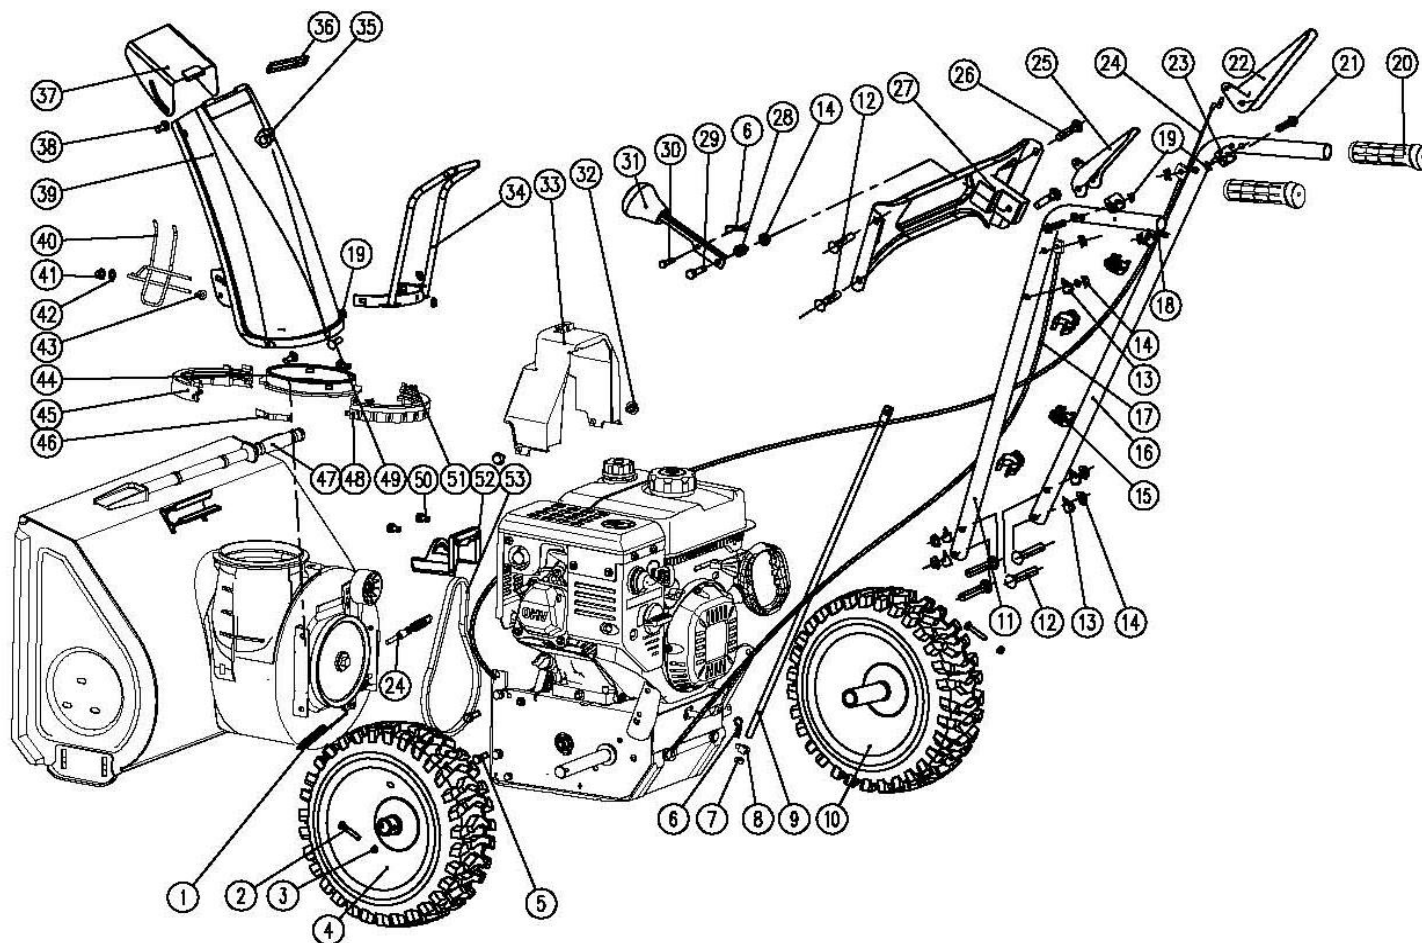

ARUKU SNÖSLUNGA, 196CC

Reservdelskatalog till
9071643

ARUKU

25.03.2026 (V2)

FIGUR 1

DELAR TILL FIG 1

Pos	Art.	Varunamn	Item name	OE	st/pcs
1	9071976	Spännfjäder	TENSION SPRING	KCM22B-02-19	1
2	N/A		BOLT M6X35	S07*00668	2
3	N/A		HEX LOCK NUT M6	S07*00026	2
4	9075557	13" Hjul Komplet Höger	13" TRYE & RIM (RIGHT)	KC21-02-37R	1
5	N/A	Bult, M8x20	BOLT M8X20	GB/T 9074.17-2000	4
6	9071980	Hårnålssprint 1.5x25	B PIN 1.5X25	S03*00493	2
7	9071981	Mutter, M8x1	NUT C M8X1	S07*00180	1
8	9071982	Justermutter	ADJUSTING NUT	KCM22B-03	1
9	9071984	Vevstång	CONNECTING ROD	KCM22B-04	1
10	9075558	13" Hjul Komplet Vänster	13" TRYE & RIM (LEFT)	KC21-02-37L	1
11	9071983	Övre Höger Handtag	RIGHT UPPER HANDLE	KC21-03-02BR	1
12	N/A	Bult, M8x40	BOLT M8X40	S07*00013	6
13	N/A	Bricka 8x22x2	WASHER 8X22X2	S07*00447	6
14	9072021	Mutter M8	JAM NUT M8	S07*00092	8
15	N/A		25# wire clip	KC30-20	4
16	9071985	Vänster övre handtag	LEFT UPPER HANDLE	KC21-03-02BL	1
17	9071986	Vajer	WALKING CABLE	KCM22B-02-09	1
18	N/A	Bricka 8 mm	WASHER 8	S07*00034	2
19	N/A	Mutter M6	JAM NUT M6	S07*00228	5
20	9071987	Handtag	HANDLE	KC21-03C-05	2
21	N/A	Bult	HANDLE BOLT	KC21-03C-2	2
22	9071988	Höger manöverhandtag	RIGHT CONTROL LEVER	KC21-03C-04B	1
23	N/A	Bussning	HANDLE PAD	KC21-03C-08	2
24	9071989	Vajer för matarskruv	AUGER CABLE	KCM22B-05	1
25	9071990	Vänster manöverhandtag	LEFT CONTROL LEVER	KC21-03C-06B	1
26	N/A	Bult, M8x45	BOLT M8X45	S07*00120	2
27	9071991	Manöverpanel	PANEL	KCM24-04	1
28	N/A	Fjäder	PRESET SPRING	KC55-03-04A	1
29	N/A	Bult, M8x35	BOLT M8X35	S07*00309	1
30	N/A	Pinne för vajer	CABLE PIN	KC55-03-06	1
31	9071992	Manöverhandtag	CONTROL HANDLE	KCM24-04(M4)-2	1