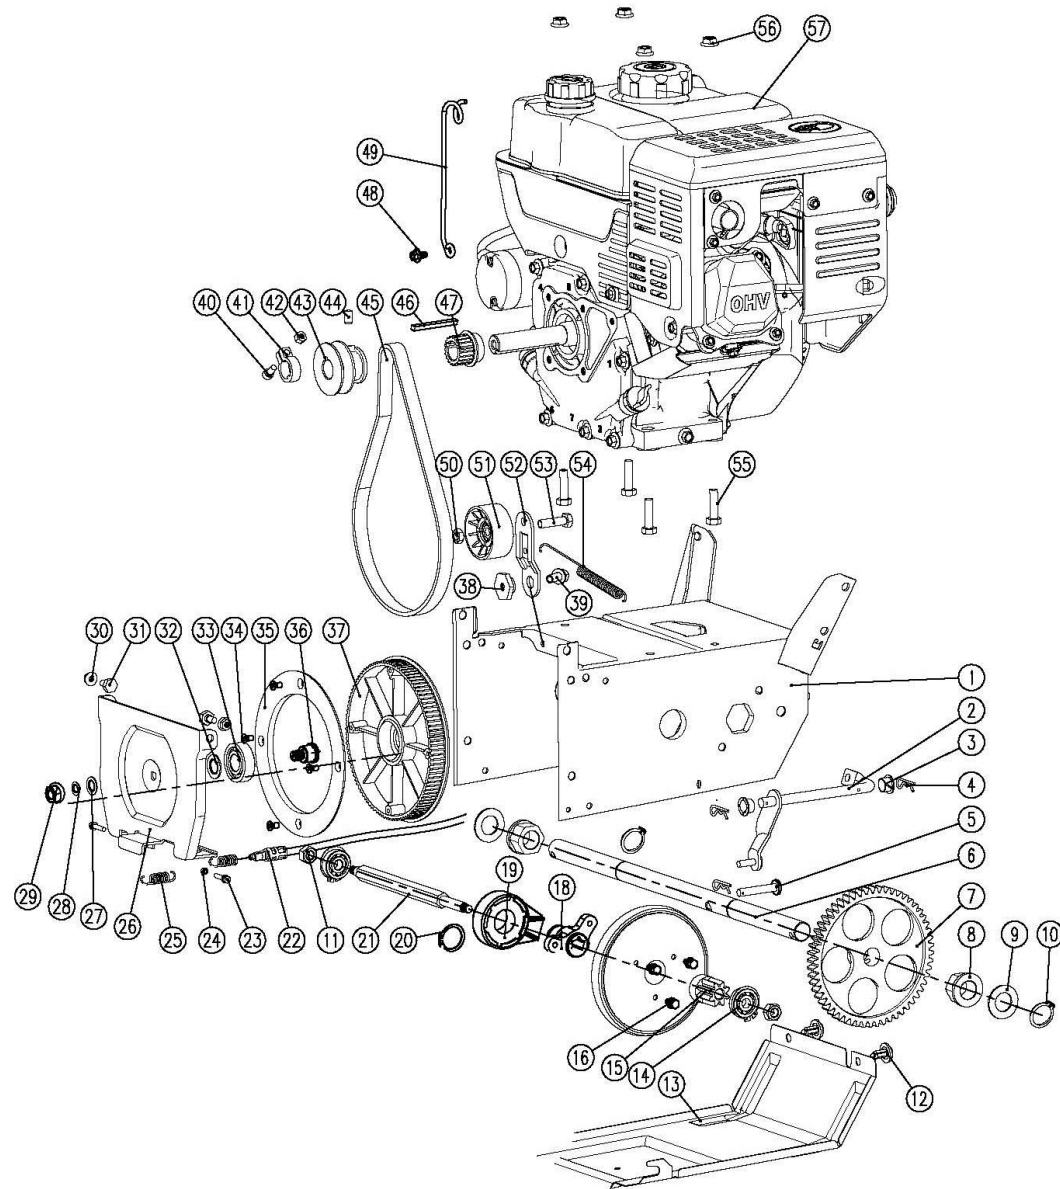

FIGUR 2

DELAR TILL FIG 2

Pos	Art.	Varunamn	Item name	OE	st/pcs
1	N/A	Växellådshus	TRANSMISSION CASE	KCM22B-02-01	1
2	9072005	Växelgaffel	SHIFTING FORK	KCM22B-02-02	1
3	9072006	Liten bussning med växelgaffel	SMALL SHAFT SLEEVE	KCM22B-02-03	2
4	9072007	Hårnålssprint	B PIN	S03*00493	3
5	9072008	Axelbult, 8x35	PIN SHAFT B 8X35	S07*00715	1
6	9072009	Axel	DRIVING SHAFT	KCM22B-02-04	1
7	9072010	Kugghjul, drivning	DRIVING GEAR	KCM22B-02-05	1
8	9072011	Hållare för axel	SHAFT SEAT	KCM22B-02-06	2
9	9072012	Bricka (axel)	SHAFT WASHER	KC21-02-09	2
10	9072013	Klipsring A20	CIRCLIP A 20	S07*00087	2
11	9072021	Mutter M8	JAM NUT M8	S07*00092	2
12	9075564	Klipsar bottenplatta	PLASTIC CLIP 8	KCW-04	2
13	9075565	Metallbottenplatta	STEEL COVER	KCM22B-02-07A	1
14	9072015	Kullager 6200N	BEARING 6200N	S03*00911	2
15	9072016	Kugghjul	GEAR	KC21-02-25	1
15	N/A	Bult, M6x16	BOLT M6X16	S07*00238	5
17	9067502	Gummidrivhjul	RUBBER RING	KC21-02-11A	1
18	9072017	Fläns	RING SEAT	KC21-02-12B	1
19	9072018	Styrlager för växelspak	SHIFT BEARING	KC21-02-13	1
20	9072019	Klipsring 25	CIRCLIP 25	S07*00241	1
21	9072020	Drivaxel	SEXI-SHAFT	KCM22B-02-08	1
22	9071986	Vajer	WALKING CABLE	KCM22B-02-09A	1
23	N/A		HEX BOLT M5X35	S07*00073	2
24	N/A		HEX NUT M5	S07*00077	2
25	9072023	Fjäder	RESET SPRING	KCM22B-07	1
26	9072024	Tryckplatta för drivhjul	SEAT FOR FRICTION DISC	KCM22B-02-11	1
27	N/A		FLAT WASHER C 10	S07*00144	1
28	N/A		SPRING WASHER 10	S07*00035	1
29	N/A		HEX NUT M10	S07*00025	1
30	N/A	Mutter M6	JAM NUT M6	S07*00026	2
31	N/A	Skruv M6	STEPPED SCREW M6	KCM22B-02-12	2