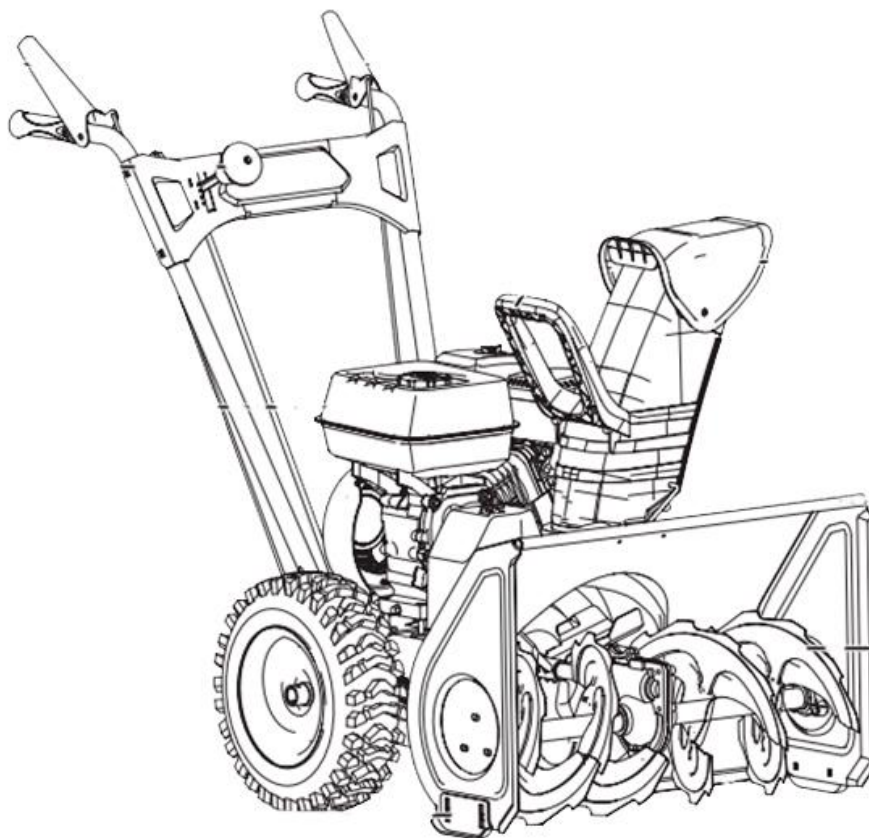

ARUKU SNÖSLUNGA, 196CC

Reservdelskatalog till
9071643

ARUKU

25.03.2026 (V2)

FIGUR 1

DELAR TILL FIG 1

Pos	Art.	Varunamn	Item name	OE	st/pcs
1	9071976	Spännfjäder	TENSION SPRING	KCM22B-02-19	1
2	N/A		BOLT M6X35	S07*00668	2
3	N/A		HEX LOCK NUT M6	S07*00026	2
4	9075557	13" Hjul Komplet Höger	13" TRYE & RIM (RIGHT)	KC21-02-37R	1
5	N/A	Bult, M8x20	BOLT M8X20	GB/T 9074.17-2000	4
6	9071980	Hårnålssprint 1.5x25	B PIN 1.5X25	S03*00493	2
7	9071981	Mutter, M8x1	NUT C M8X1	S07*00180	1
8	9071982	Justermutter	ADJUSTING NUT	KCM22B-03	1
9	9071984	Vevstång	CONNECTING ROD	KCM22B-04	1
10	9075558	13" Hjul Komplet Vänster	13" TRYE & RIM (LEFT)	KC21-02-37L	1
11	9071983	Övre Höger Handtag	RIGHT UPPER HANDLE	KC21-03-02BR	1
12	N/A	Bult, M8x40	BOLT M8X40	S07*00013	6
13	N/A	Bricka 8x22x2	WASHER 8X22X2	S07*00447	6
14	9072021	Mutter M8	JAM NUT M8	S07*00092	8
15	N/A		25# wire clip	KC30-20	4
16	9071985	Vänster övre handtag	LEFT UPPER HANDLE	KC21-03-02BL	1
17	9071986	Vajer	WALKING CABLE	KCM22B-02-09	1
18	N/A	Bricka 8 mm	WASHER 8	S07*00034	2
19	N/A	Mutter M6	JAM NUT M6	S07*00228	5
20	9071987	Handtag	HANDLE	KC21-03C-05	2
21	N/A	Bult	HANDLE BOLT	KC21-03C-2	2
22	9071988	Höger manöverhandtag	RIGHT CONTROL LEVER	KC21-03C-04B	1
23	N/A	Bussning	HANDLE PAD	KC21-03C-08	2
24	9071989	Vajer för matarskruv	AUGER CABLE	KCM22B-05	1
25	9071990	Vänster manöverhandtag	LEFT CONTROL LEVER	KC21-03C-06B	1
26	N/A	Bult, M8x45	BOLT M8X45	S07*00120	2
27	9071991	Manöverpanel	PANEL	KCM24-04	1
28	N/A	Fjäder	PRESET SPRING	KC55-03-04A	1
29	N/A	Bult, M8x35	BOLT M8X35	S07*00309	1
30	N/A	Pinne för vajer	CABLE PIN	KC55-03-06	1
31	9071992	Manöverhandtag	CONTROL HANDLE	KCM24-04(M4)-2	1