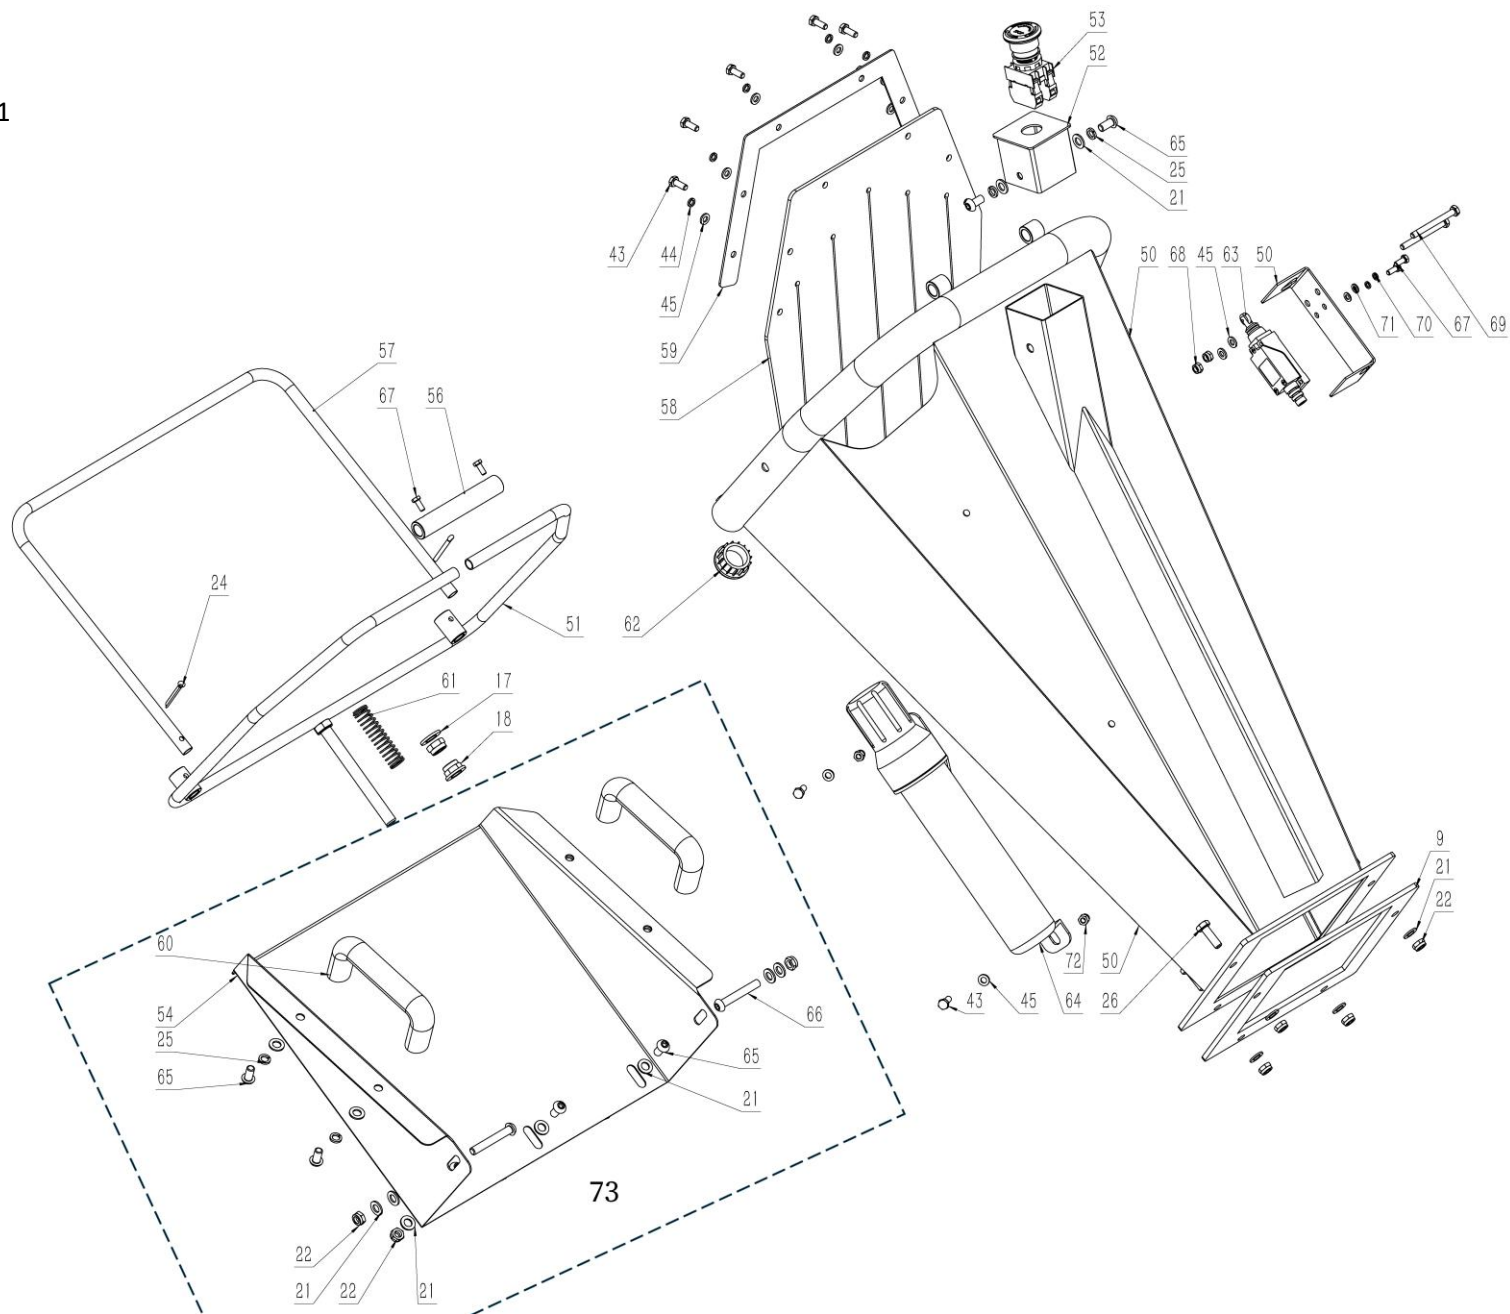

FIGUR 1

Kontakt
Tlf salgsafdeling: 7021 2626
Tlf teknisk support: 7696 2326

P. Lindberg A/S
Sdr. Ringvej 1
DK - 6600 Vejen

RES 9068995 DK V1
www.p-lindberg.dk
e-mail: salg@p-lindberg.dk

Pos	Varenr / item no	Varenavn	Item name	OE	Antal / qty
9	9069001	Gummiplade (indføringstragt)	RUBBER PAD	GS650.1-10	1
17	9050204	Skive 12 mm	FLAT KEY 12	GB/T 95-2002 12	12
18	9050216	Låsemøtrik M12	HEX LOCK NUT M12	GB/T 6172.2-2000 M12	12
21	9050202	Skive 8 mm	FLAT KEY 8	GB/T 95-2002 8	39
22	9050214	Låsemøtrik M8	HEX LOCK NUT M8	GB/T 6172.2-2000 M8	19
24	N/A	Stift	SPLIT PIN	GB/T 91-2000	2
25	N/A	Fjederskive Ø8	SPRING WASHER 8	GB/T 93-1987 8	21
26	N/A	Bolt M8x25	HEX BOLT M8X25	GB/T 5783-2000 8*25	12
43	9050220	Bolt M6x16	HEX BOLT M6X16	GB/T 5783-2000 6*16	12
44	N/A	Fjederskive Ø6	SPRING WASHER 6	GB/T 93-1987 6	10
45	9050201	Skive 6 mm	FLAT KEY 6	GB/T 95-2002 6	14
50	9071346	Indføringstragt	FEEDING CHUTE	GS650.3.1	1
51	N/A	Sikkerhedsbøjle	EMERGENCY STOP BAR	GS650.3.2	1
52	N/A	Beslag	BRACKET	MDGS1500-7.3.1	1
53	9069002	Nødstopknap	EMERGENCY STOP BUTTON	DGS1500	1
54	N/A	Slidske til tragt	FEEDING HOPPER	GS650.3-1	1
56	N/A	Hængselrør / krave	SWITCH BAR SLEEVE	GS650.3-2	1
57	N/A	Forlænger til sikkerhedsbøjle	EMERGENCY SWITCH BAR	GS650.3-3	1
58	9069003	Gummiflap (beskyttelse)	RUBBER CHIP BAFFLE	GS650.3-5	1
59	9071345	Monteringsbeslag til gummiflap	RUBBER BAFFLE MOUNT PLATE	GS650.9.8	1
60	9069004	Håndtag	HANDLE	PULEB-120	2
61	N/A	Fjeder	SPRING	GS650	1
62	N/A	Prop	ROUND TUBE BLOCK	GS650.8.10	2
63	9069005	Kontakt	SWITCH	AST-SG.2-9 ME8112	1
64	N/A	Rør (holder) til manual	MANUAL HOLDER	AST-SG.2-5	1
65	9050230	Bolt M8x16	HEX SOCKET BOLT M8X16	GB/T 70.2-2015 8*16	9
66	N/A	Bolt M8x55	HEX SOCKET BOLT M8X55	GB/T 70.2-2015 8*55	2
67	N/A	Bolt M5x12	HEX BOLT M5X12	GB/T 5783-2000 5*12	4
68	9050213	Låsemøtrik M6	LOCK NUT M6	GB/T 6172.2-2000 M6	2
69	N/A	Bolt M6	HEX BOLT M6	GB/T 5782-2000 M6	2
70	N/A	Fjederskive	SPRING WASHER	GB/T 93-1987	2
71	N/A	Skive 5 mm	FLAT KEY 5	GB/T 95-2002 5	2
72	9050213	Låsemøtrik M6	HEX LOCK NUT M6	GB/T 6182-2010 M6	2
73	9072731	Komplet slidske med håndtag, bolte m.v.	FEEDING HOPPER ASSY	-	1