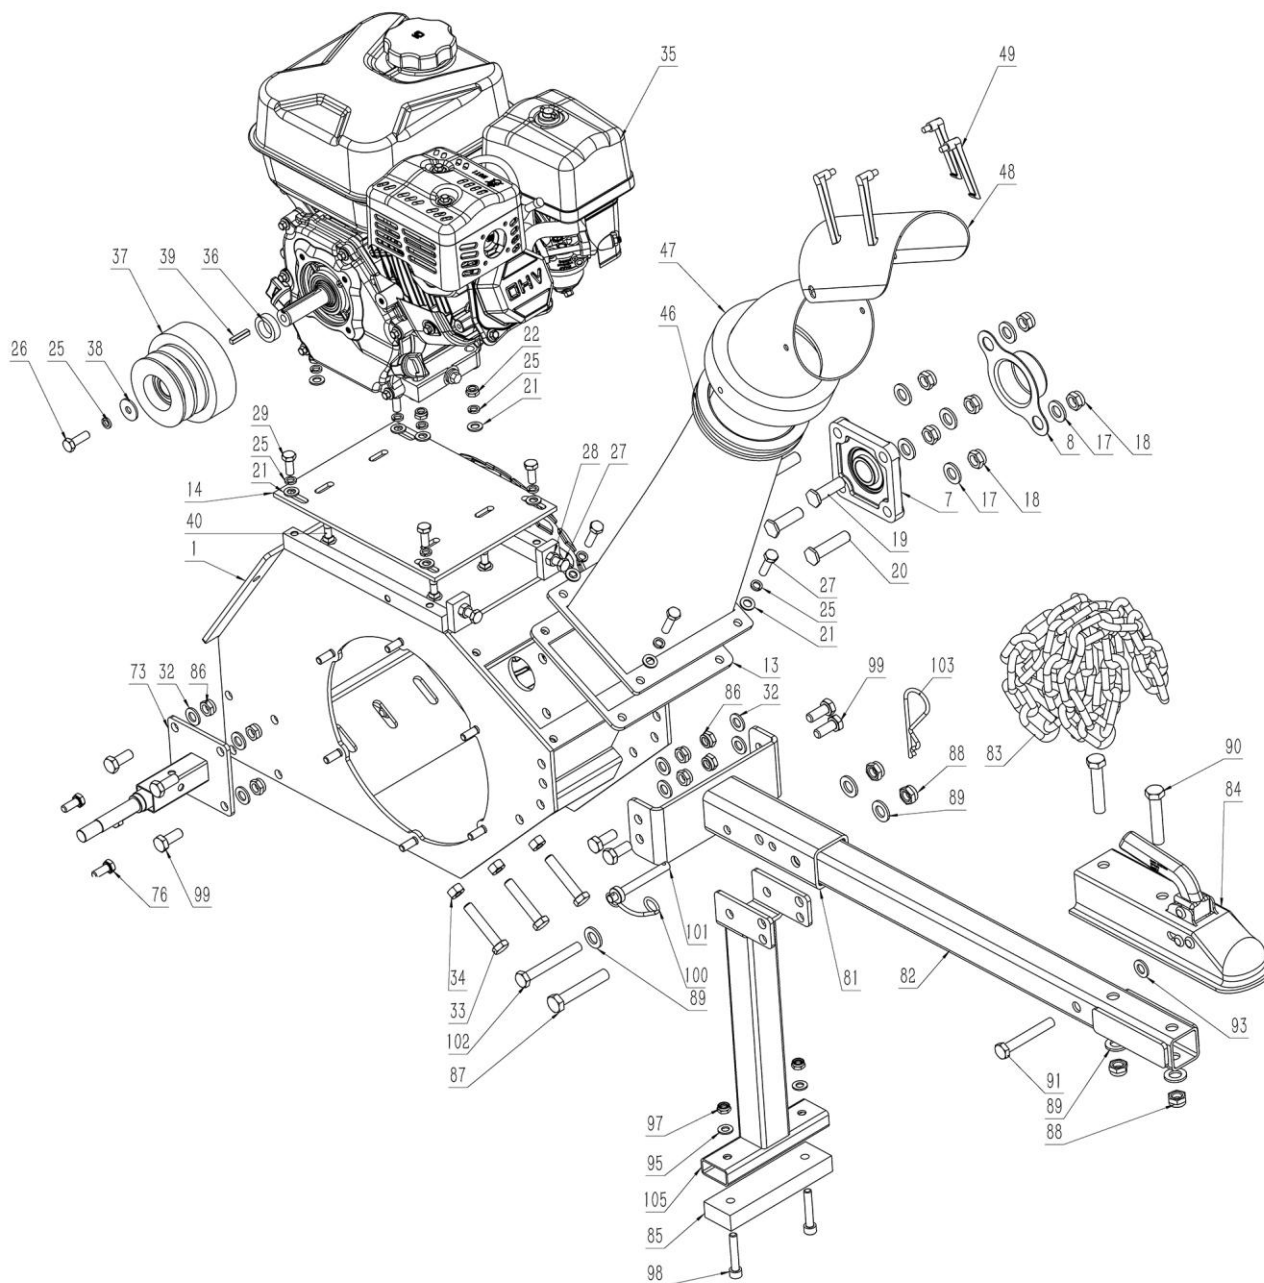

FIGUR 2

Kontakt
 Tlf salgsafdeling: 7021 2626
 Tlf teknisk support: 7696 2326

P. Lindberg A/S
 Sdr. Ringvej 1
 DK – 6600 Vejen

RES 9068995 DK V1
 www.p-lindberg.dk
 e-mail: salg@p-lindberg.dk

Pos	Varenr / item no	Varenavn	Item name	OE	Antal / qty
1	9069006	Knivtromle hus / base	BASE FRAME	GS650.1.1	1
7	9044309	UCF leje	BEARING	UCF205	2
8	9069007	Navkapsel (plastic)	WHEEL RUBBER CAP	GS650.1-8	1
13	9069008	Gummiplade (udkastrør)	RUBBER PAD	GS650.1-12	1
14	N/A	Monteringsplade for motor	ENGINE BASE PLATE	GS650.1-1	1
17	9050204	Skive 12 mm	FLAT KEY 12	GB/T 95-2002 12	12
18	9050216	Låsemøtrik M12	HEX LOCK NUT M12	GB/T 6172.2-2000 M12	12
19	9050251	Bolt M12x40	HEX BOLT M12X40	GB/T 5783-2000 12*40	2
20	9050252	Bolt M12x50	HEX BOLT M12X50	GB/T 5783-2000 12*50	2
21	9050202	Skive 8 mm	FLAT KEY 8	GB/T 95-2002 8	39
22	9050214	Låsemøtrik M8	HEX LOCK NUT M8	GB/T 6172.2-2000 M8	19
25	N/A	Fjederskive Ø8	SPRING WASHER 8	GB/T 93-1987 8	21
26	N/A	Bolt M8x25	HEX BOLT M8X25	GB/T 5783-2000 8*25	12
27	9050232	Bolt M8x30	HEX BOLT M8X30	GB/T 5783-2000 8*30	6
28	9050207	Møtrik M8	HEX NUT M8	GB/T 6170-2015 M8	2
29	9050231	Bolt M8x20	HEX BOLT M8X20	GB/T 5783-2000 8*20	5
32	9050203	Skive 10 mm	FLAT KEY 10	GB/T 95-2002 10	15
33	N/A	Bolt M10x55	HEX BOLT M10X55	GB/T 5783-2000 10*55	3
34	9050208	Møtrik M10	HEX NUT M10	GB/T 6170-2000 M10	3
35	9069009	Motor, komplet	ENGINE	Engine Loncin G200F	1
36	N/A	Skive for kobling	CLUTCH WASHER	GS650.2-1	1
37	9069010	Kobling	CLUTCH	2A80-1905	1
38	N/A	Låsering	CIRCLIP	GS650.2-2	1
39	9069011	Kile 5x5x25	FLAT KEY 5*5*25	GB/T 1096-2003 5*5*25	1
40	N/A	Brædebolt M8x40	CARRIAGE BOLT M8X40	GB/T 12-2013 8*40	4
46	9069012	Udkastrør, nederste del	LOWER DISCHARGE CHUTE	GS650.7.1	1
47	9069013	Udkastrør, øverste del	UPPER DISCHARGE CHUTE	GS650.7.2	1
48	9069014	Udkastrør, tud	DISCHARGE CHUTE DEFLECTOR	GS650.7.3	1
49	9069015	Drejebolt	ROTATE BOLT	GS650.7.4	4
73	9069016	Hjulaksel	WHEEL AXLE	GS650.10.1	2
76	9050231	Bolt M8x20	HEX BOLT M8X20	GB/T 5781-2000 8*20	6
81	9069017	Beslag til støttestod	FEET FIXATION	GS650.11.1	1
82	9069018	Trækstang	TOW BAR	GS650.11.2	1
83	N/A	Sikkerhedskæde	SAFETY CHAIN	DGS1500.1.4-2	1
84	N/A	Anhængertræk	COUPLER	PTB.1-1	1
85	9069019	Gummiplade (støttestod)	RUBBER PAD	GS650.11.4	1