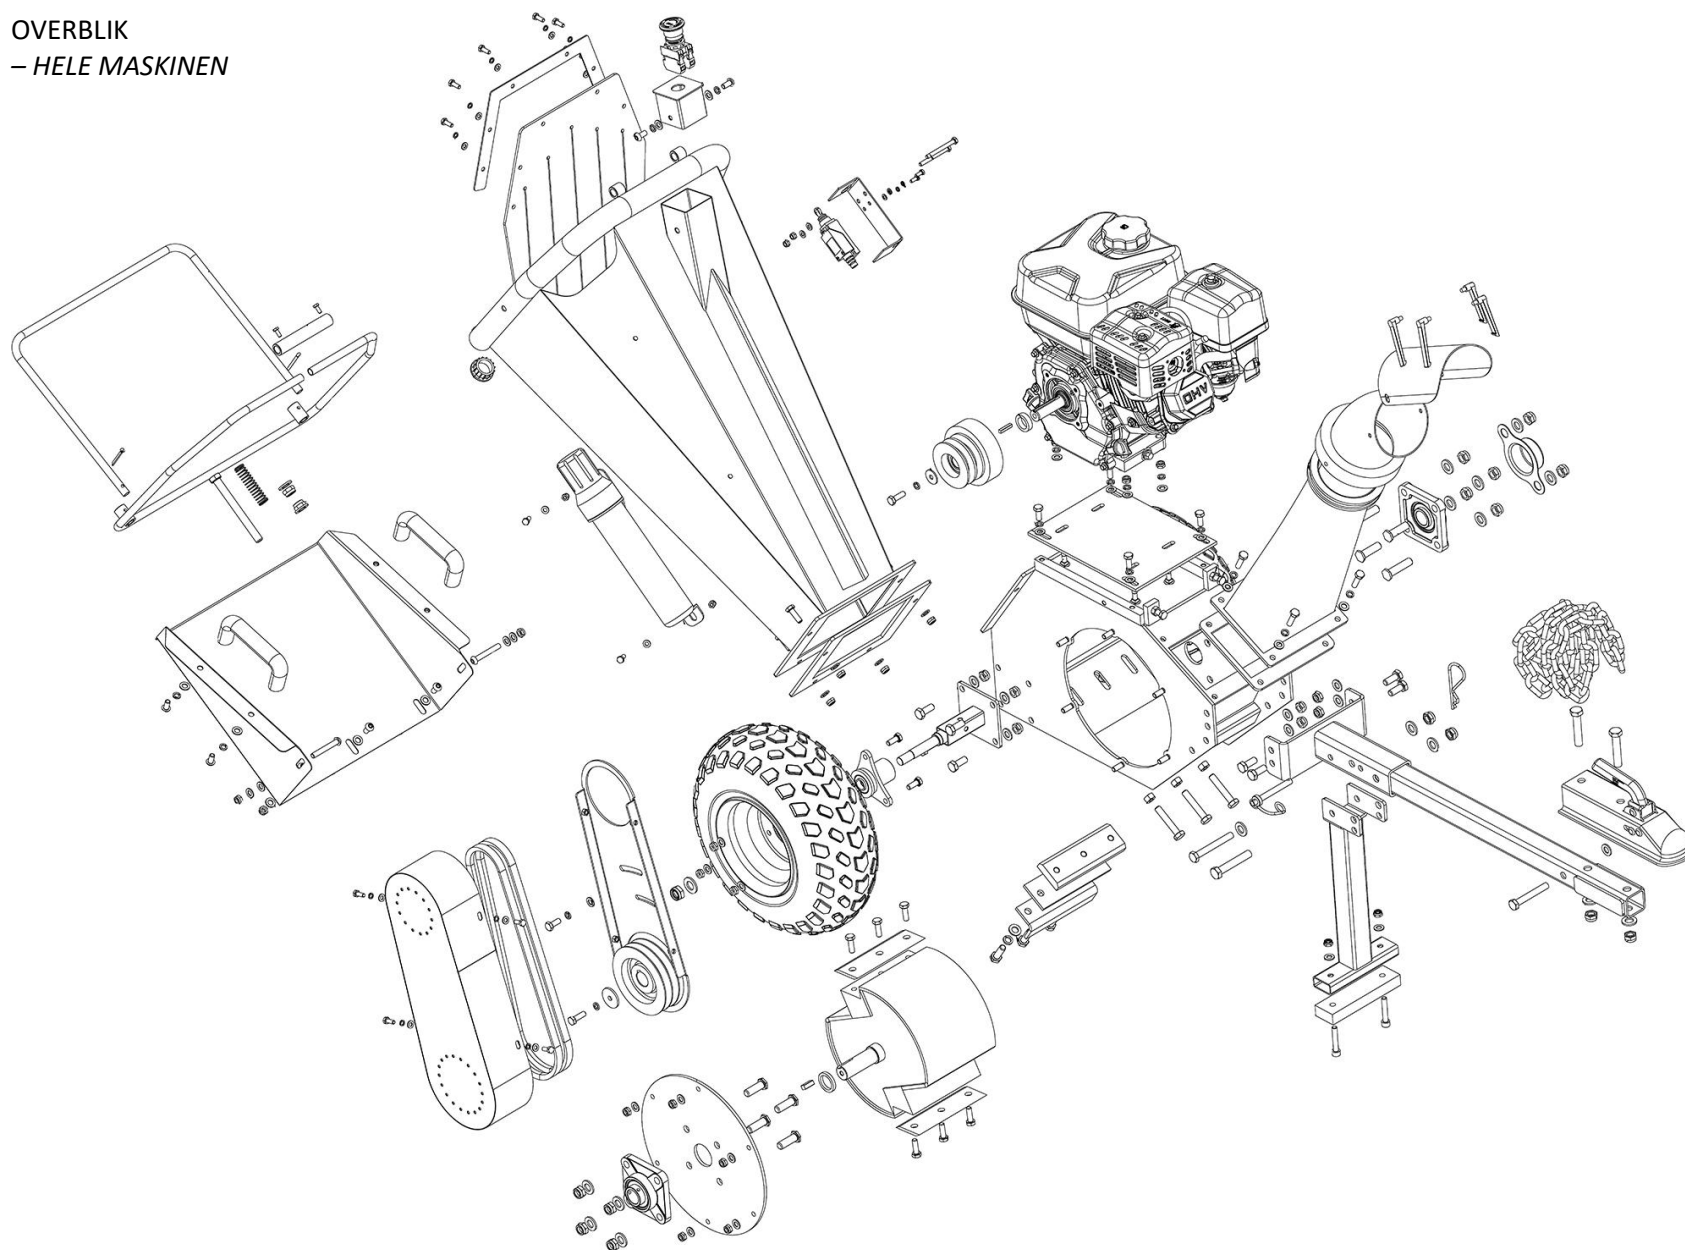

OVERBLIK
– HELE MASKINEN

Kontakt
Tlf salgsafdeling: 7021 2626
Tlf teknisk support: 7696 2326

P. Lindberg A/S
Sdr. Ringvej 1
DK – 6600 Vejen

RES 9068995 DK V1
www.p-lindberg.dk
e-mail: salg@p-lindberg.dk