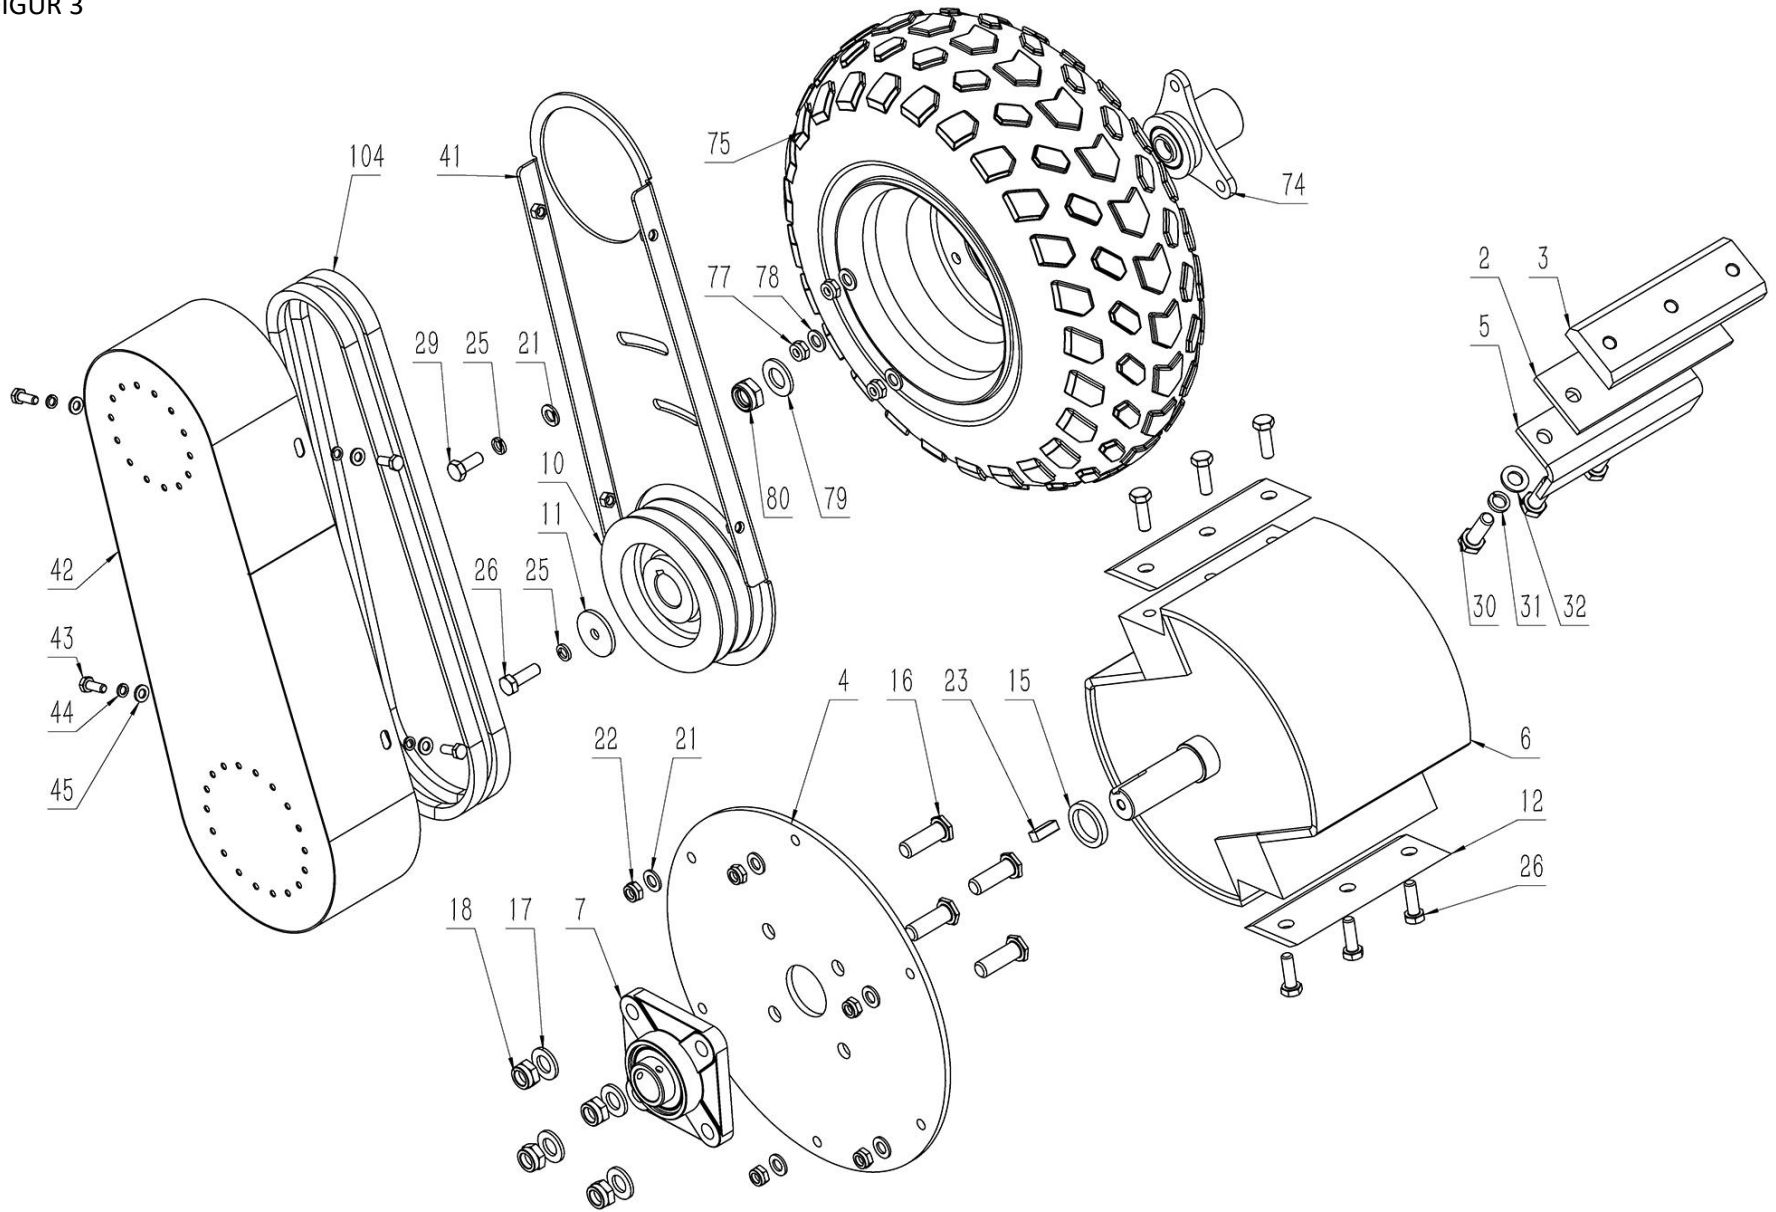

FIGUR 3

Kontakt
Tlf salgsafdeling: 7021 2626
Tlf teknisk support: 7696 2326

P. Lindberg A/S
Sdr. Ringvej 1
DK – 6600 Vejen

RES 9068995 DK V1
www.p-lindberg.dk
e-mail: salg@p-lindberg.dk

Pos	Varenr / item no	Varenavn	Item name	OE	Antal / qty
2	9069021	Modskær	BASE PLATE	GS650.1-3	1
3	9069022	Mellemlægsplade	ANVIL	GS650.1-6	2
4	N/A	Sideskærm	BEARING MOUNTING PLATE	GS650.1-2	1
5	9069023	Justeringsplade	ANVIL ADJUST PLATE	GS650.1-4	1
6	9069024	Knivtromle	ROLLER	PGS1500.1.2	1
7	9044309	UCF leje	BEARING	UCF205	2
10	9069025	Remskive (gælder t.o.m. 2024)	PULLEY (> 2024)	GS650.1-9	1
10	9075658	Remskive (fra 2025 >)	PULLEY (FROM 2025 >)	GS650.1-9-NEW	1
11	9069026	Skive	GASKET	GS650.1-11	1
12	9069027	Knive	BLADE	GS650.1-7	2
15	9069028	Afstandsring	SHAFT BUSHING	GS650.1-13	1
16	N/A	Bolt M12x35	HEX BOLT M12X35	GB/T 5783-2000 12*35	4
17	9050204	Skive 12 mm	FLAT KEY 12	GB/T 95-2002 12	12
18	9050216	Låsemøtrik M12	HEX LOCK NUT M12	GB/T 6172.2-2000 M12	12
21	9050202	Skive 8 mm	FLAT KEY 8	GB/T 95-2002 8	39
22	9050214	Låsemøtrik M8	HEX LOCK NUT M8	GB/T 6172.2-2000 M8	19
23	9069029	Kile 8x20	FLAT KEY 8X20	GB/T 1096-2003 8*20	1
25	N/A	Fjederskive Ø8	SPRING WASHER 8	GB/T 93-1987 8	21
26	9073911	Bolt M8x25	HEX BOLT M8X25	GB/T 5783-2000 8*25	12
29	9050231	Bolt M8x20	HEX BOLT M8X20	GB/T 5783-2000 8*20	5
30	9050241	Bolt M10x30	HEX BOLT M10X30	GB/T 5783-2000 10*30	3
31	N/A	Fjederskive Ø10	SPRING WASHER 10	GB/T 93-1987 10	3
32	9050203	Skive 10 mm	FLAT KEY 10	GB/T 95-2002 10	15
41	9069030	Skærm, indre (gælder t.o.m. 2024)	BELT INNER PLATE (> 2024)	GS650.6.1	1
41	9075659	Skærm, indre (fra 2025 >)	BELT INNER PLATE (FROM 2025 >)	GS650.6.1-NEW	1
42	9069031	Remskærm (gælder t.o.m. 2024)	BELT COVER (> 2024)	GS650.6.2	1
42	9075660	Remskærm (fra 2025 >)	BELT COVER (FROM 2025 >)	GS650.6.2-NEW	1
43	9050220	Bolt M6x16	HEX BOLT M6X16	GB/T 5783-2000 6*16	12
44	N/A	Fjederskive Ø6	SPRING WASHER 6	GB/T 93-1987 6	10
45	9050201	Skive 6 mm	FLAT KEY 6	GB/T 95-2002 6	14
74	9069032	Hjulnav	WHEEL FLANGE	AST-SG.4.1	2
75	9069033	Hjul	WHEEL	AST-SG.3-2	2
77	9050214	Låsemøtrik M8	HEX LOCK NUT M8	GB/T 6172.2-2000 M8	6
78	9050202	Skive 8 mm	FLAT KEY 8	GB/T 95-2002 8	6
79	N/A	Skive 14 mm	FLAT KEY 14	GB/T 95-2002 14	2
80	9041419	Låsemøtrik M14	HEX LOCK NUT M14	GB/T 6172.2-2016 M14	2

Kontakt
Tlf salgsafdeling: 7021 2626
Tlf teknisk support: 7696 2326

P. Lindberg A/S
Sdr. Ringvej 1
DK – 6600 Vejen

RES 9068995 DK V1
www.p-lindberg.dk
e-mail: salg@p-lindberg.dk