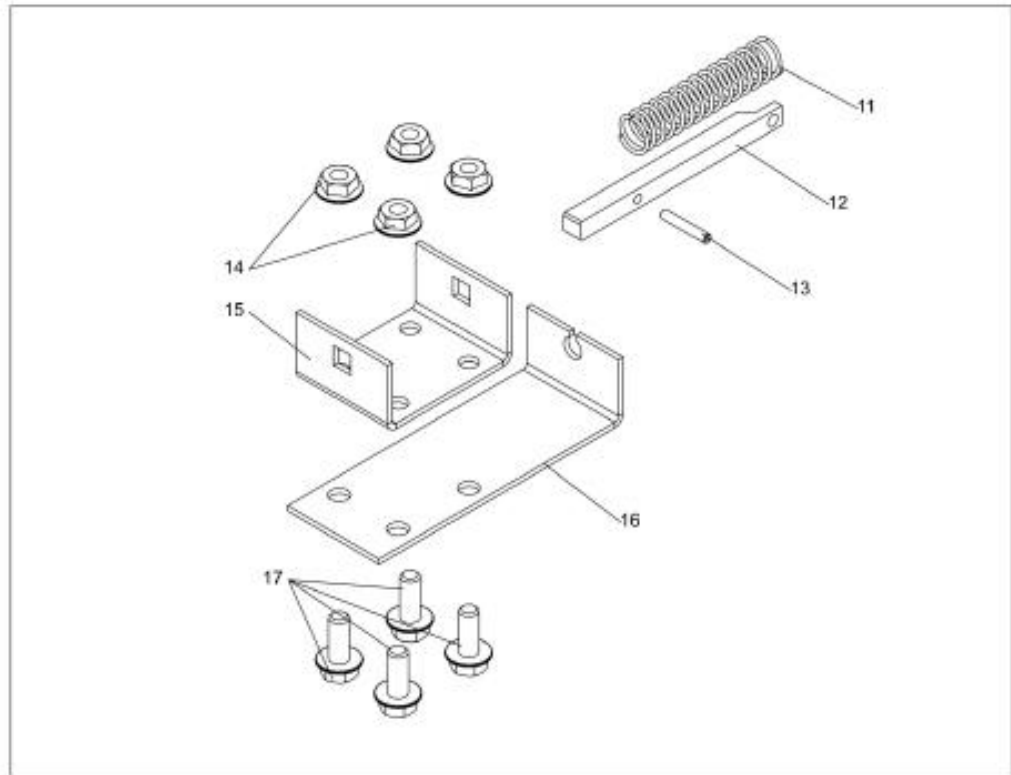

FIGUR 2 - forhjul

DELE TIL FIG 2

Pos	Varenr / item no.	Varenavn	Item name	OE	stk/pcs
1	N/A	Møtrik	<i>NUT</i>	PB0300211001	2
2	N/A	Skrue	<i>SCREW</i>	PB0300011014	2
3	N/A	Bøsning	<i>SPACER</i>	PB0340030010	2
4	N/A	Chassis til ramme	<i>FRONT CHASSIS</i>	PB4002000302	1
5	N/A	Låsering	<i>CLIP</i>	PB0301070043R	1
6	N/A	Skive	<i>CUP WASHER</i>	PB0300402005R	1
7	N/A	Ringsplit	<i>PLUG</i>	PB0301010013	1
8	N/A	Hjulaksel (forhjul)	<i>SUPPORT</i>	PB4002000513R	1
9	9074339	Forhjul	<i>WHEEL</i>	PB0309000033	1
10	N/A	Hjulkapsel	<i>HUB CAP</i>	PB0300702001	1
11	N/A	Fjeder	<i>SPRING</i>	PB0305020001	1
12	N/A	Beslag	<i>AXEL LIFT</i>	PB0302010030	1
13	N/A	Split	<i>PLUG</i>	PB0301020002	1
14	N/A	Møtrik	<i>NUT</i>	PB0300260801	4
15	N/A	Beslag, lille	<i>LOCKING PIN SUPPORT</i>	PB4002000102	1
16	N/A	Beslag, stort	<i>SUPPORT</i>	PB4002040104	1
17	N/A	Bolt	<i>SCREW</i>	PB0300010816	4