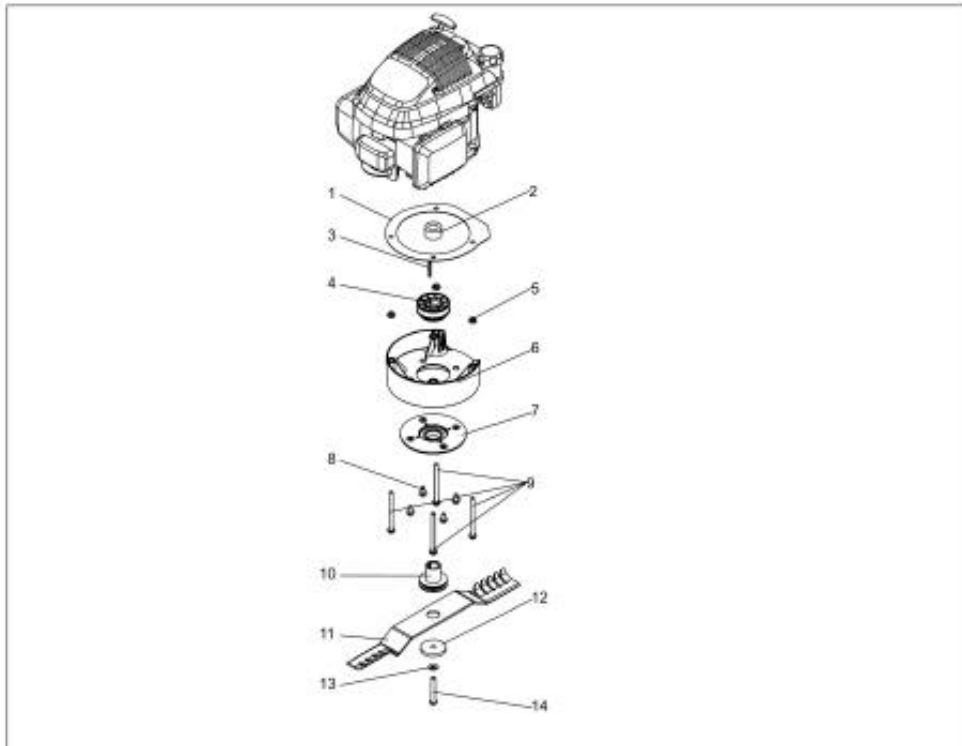

FIGUR 3 - transmission

DELE TIL FIG 3

Pos	Varenr / item no.	Varenavn	Item name	OE	stk/pcs
1	N/A	Motorbase	<i>ENGINE CHOCK</i>	PB0304000313	1
2	N/A	Bøsning	<i>SPACER</i>	PB0302020046	1
3	N/A	Kile	<i>KEY</i>	PB0301040001	1
4	N/A	Motor remskive	<i>VARIABLE ENGINE PULLEY</i>	PB0306060014	1
5	N/A	Møtrik	<i>NUT</i>	PB0300260801	4
6	9074340	Plastic skive / base	<i>PLASTIC CHOCK</i>	PB0340030034	1
7	N/A	Leje	<i>BEARING</i>	PB0340030028R	1
8	N/A	Skrue	<i>SCREW</i>	PB0300010815	4
9	N/A	Skrue	<i>SCREW</i>	PB0300010824R	4
10	9074341	Knivholder	<i>BLADE HUB</i>	PB0302030047R	1
11	9074342	Kniv	<i>BLADE</i>	PB0320020006R	1
12	N/A	Stor skive	<i>WASHER</i>	PB0302020042	1
13	N/A	Lille skive	<i>WASHER</i>	PB0300431001	1
14	9074343	Skrue	<i>SCREW</i>	PB0300060304	1
15	N/A	Skrue	<i>SCREW</i>	PB0300090602	6
16	N/A	Leje for udgangsaksel	<i>COUNTERSHAFT BEARING</i>	PB0340030012	2
17	9074344	Reduktionsgear	<i>REDUCTION GEAR</i>	PB0306040012	1
18	N/A	Split	<i>PLUG</i>	PB0301020001	1
19	N/A	Tandhjul, 9 tænder	<i>SPROCKET, 9 TEETH</i>	PB0306050028	1
20	9074345	Drivrem	<i>DRIVING BELT (RUBBER)</i>	PB0306030048	1