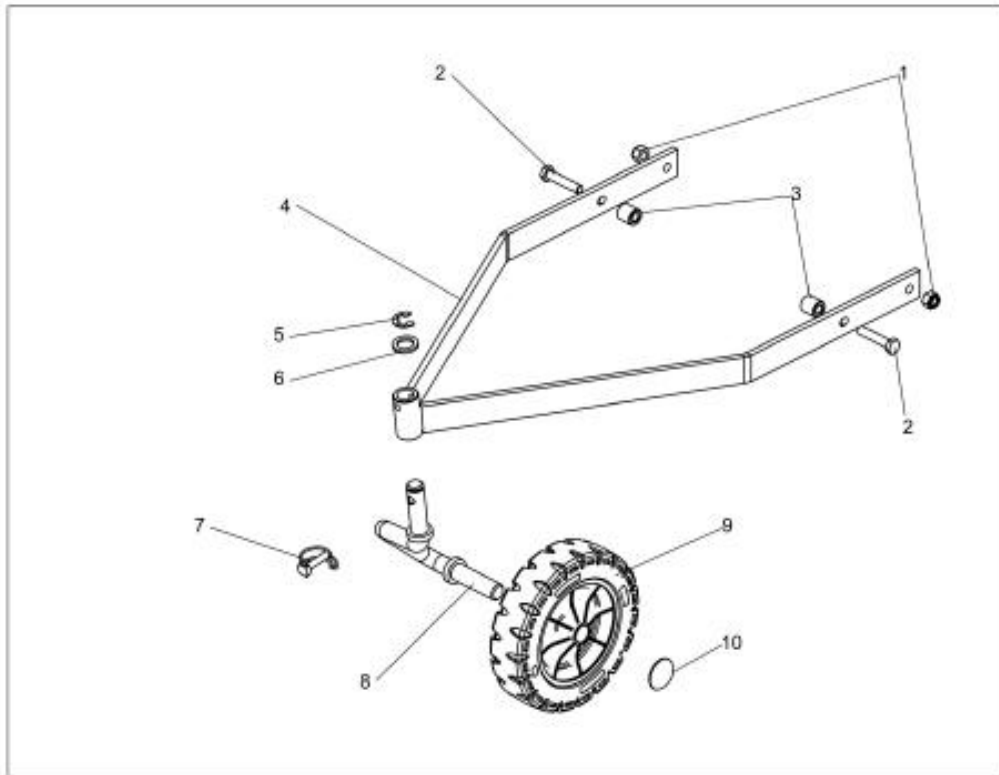

# OLEO-MAC KRAT-/GROVKLIPPER

DEB517

Reservedelskatalog til  
9074137

17.11.2025 (V1)

FIGUR 1 - ramme

## DELE TIL FIG 1

Pos	Varenr / item no.	Varenavn	Item name	OE	stk/pcs
1	N/A	Ramme	DECK	PB4002092404R	1
2	N/A	Clip	CLIP	PB0301050005	6
3	N/A	Leje for aksel	WHEEL SHAFT BEARING	PB0340030013	2
4	N/A	Skrue	SCREW	PB0300090602	6
5	N/A	Møtrik	NUT	PB0300211001	4
6	N/A	Fjeder	SPRING	PF0305010009	1
7	N/A	Sideafskærmning	DEFLECTOR	PB4002000516R	1
8	N/A	Advarselsmærkat	LABEL	PB0503000006	1
9	N/A	Skrue	SCREW	PB0300020804	1
10	N/A	Møtrik	NUT	PB0300210802	1
11	N/A	Top plade	COVER	PB4002060503R	1
12	N/A	Skrue	SCREW	PB0300011005	2
13	N/A	Bøsning	SPACER	PB0302020224	4
14	N/A	Skrue	SCREW	PB0300011008	2
15	N/A	Afskærmning	DEFLECTOR	PB4002000505	1
16	N/A	Skrue	SCREW	PB0300010609	3
17	N/A	Møtrik	NUT	PB0300260601	3
18	N/A	Advarselsmærkater (sæt)	LABELS KIT	68210015	1

FIGUR 2 - forhjul

FIGUR 3 - transmission