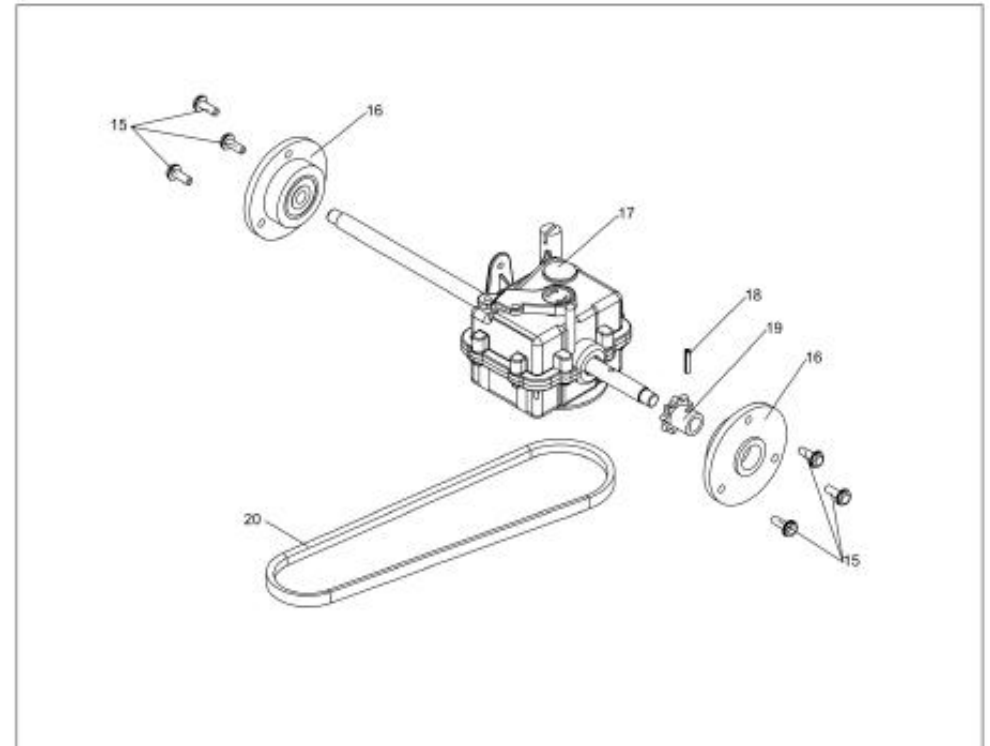

## DELE TIL FIG 1

Pos	Varenr / item no.	Varenavn	Item name	OE	stk/pcs
1	N/A	Ramme	DECK	PB4002092404R	1
2	N/A	Clip	CLIP	PB0301050005	6
3	N/A	Leje for aksel	WHEEL SHAFT BEARING	PB0340030013	2
4	N/A	Skrue	SCREW	PB0300090602	6
5	N/A	Møtrik	NUT	PB0300211001	4
6	N/A	Fjeder	SPRING	PF0305010009	1
7	N/A	Sideafskærmning	DEFLECTOR	PB4002000516R	1
8	N/A	Advarselsmærkat	LABEL	PB0503000006	1
9	N/A	Skrue	SCREW	PB0300020804	1
10	N/A	Møtrik	NUT	PB0300210802	1
11	N/A	Top plade	COVER	PB4002060503R	1
12	N/A	Skrue	SCREW	PB0300011005	2
13	N/A	Bøsning	SPACER	PB0302020224	4
14	N/A	Skrue	SCREW	PB0300011008	2
15	N/A	Afskærmning	DEFLECTOR	PB4002000505	1
16	N/A	Skrue	SCREW	PB0300010609	3
17	N/A	Møtrik	NUT	PB0300260601	3
18	N/A	Advarselsmærkater (sæt)	LABELS KIT	68210015	1

FIGUR 2 - forhjul

FIGUR 3 - transmission