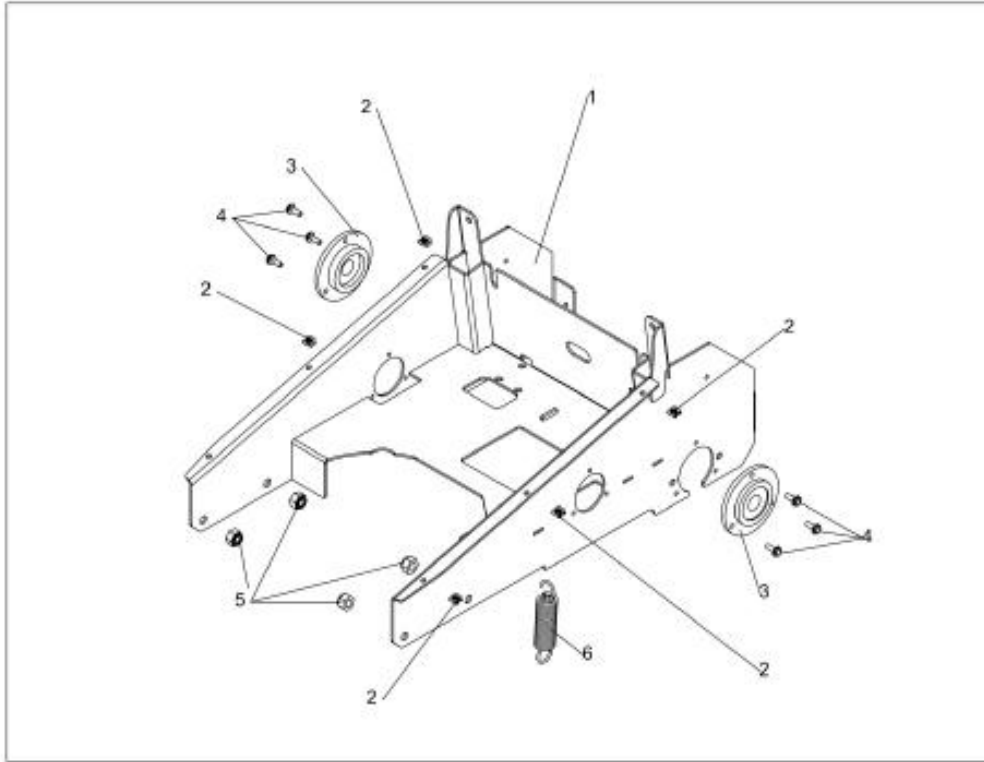

## DELE TIL FIG 1

Pos	Varenr / item no.	Varenavn	Item name	OE	stk/pcs
1	N/A	Ramme	DECK	PB4002092404R	1
2	N/A	Clip	CLIP	PB0301050005	6
3	N/A	Leje for aksel	WHEEL SHAFT BEARING	PB0340030013	2
4	N/A	Skrue	SCREW	PB0300090602	6
5	N/A	Møtrik	NUT	PB0300211001	4
6	N/A	Fjeder	SPRING	PF0305010009	1
7	N/A	Sideafskærmning	DEFLECTOR	PB4002000516R	1
8	N/A	Advarselsmærkat	LABEL	PB0503000006	1
9	N/A	Skrue	SCREW	PB0300020804	1
10	N/A	Møtrik	NUT	PB0300210802	1
11	N/A	Top plade	COVER	PB4002060503R	1
12	N/A	Skrue	SCREW	PB0300011005	2
13	N/A	Bøsning	SPACER	PB0302020224	4
14	N/A	Skrue	SCREW	PB0300011008	2
15	N/A	Afskærmning	DEFLECTOR	PB4002000505	1
16	N/A	Skrue	SCREW	PB0300010609	3
17	N/A	Møtrik	NUT	PB0300260601	3
18	N/A	Advarselsmærkater (sæt)	LABELS KIT	68210015	1