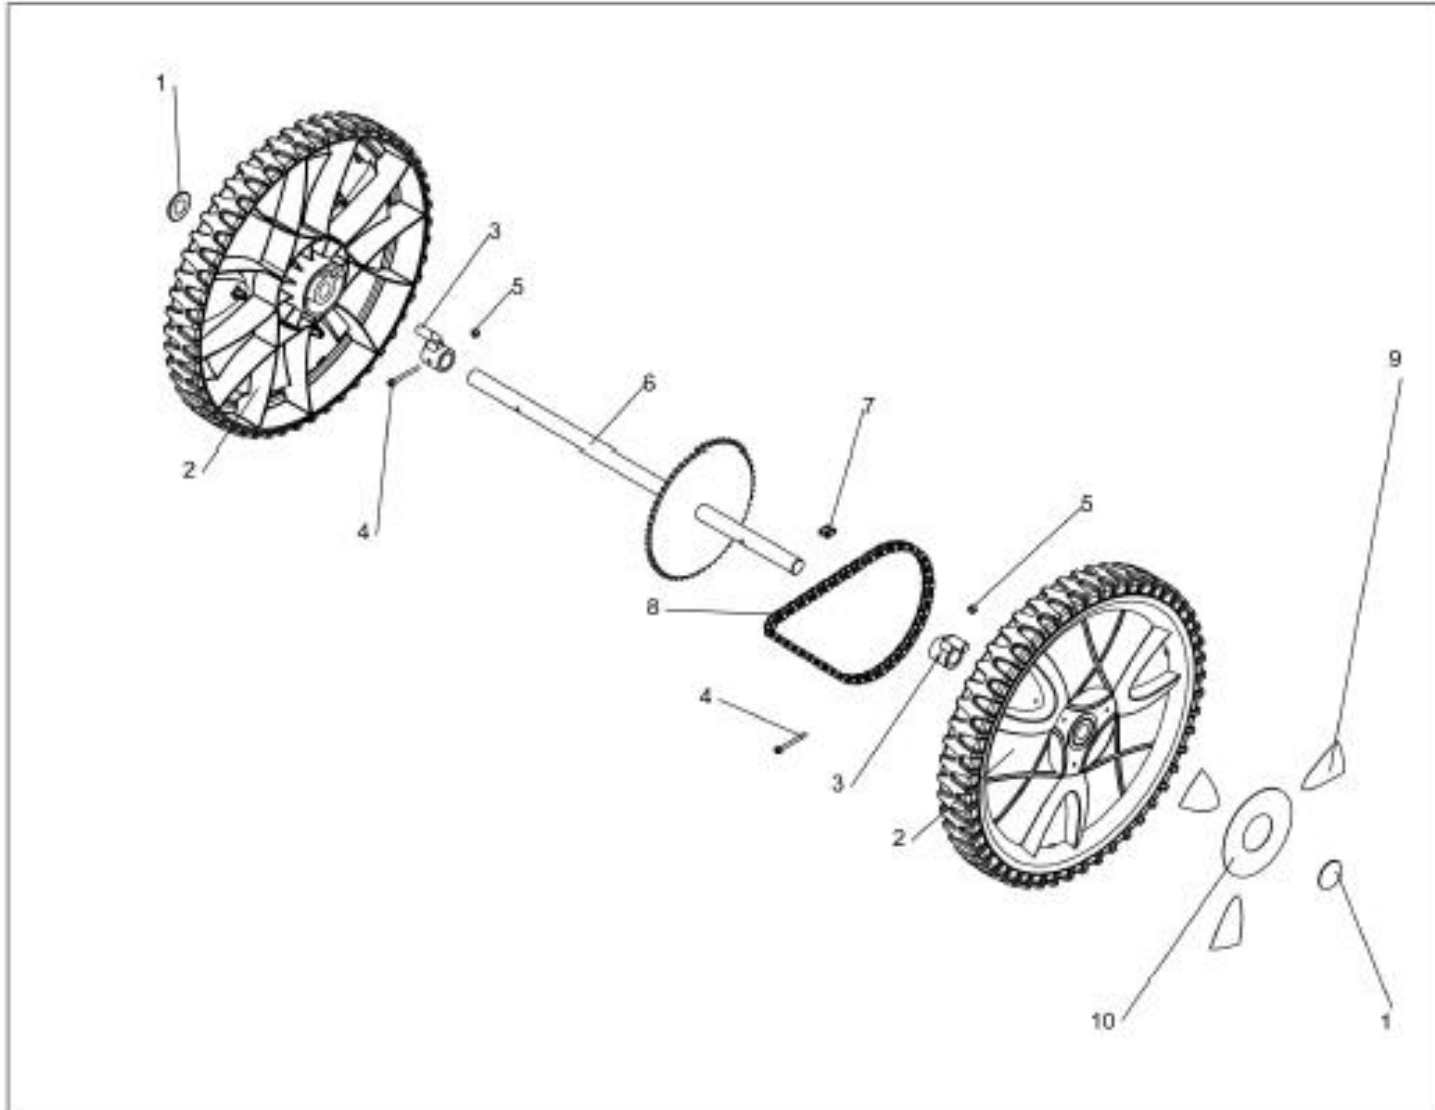

FIGUR 6 – baghjul

DELE TIL FIG 6

Pos	Varenr / item no.	Varenavn	Item name	OE	stk/pcs
1	N/A	Hjulkapsel	<i>HUB CAP</i>	PB0300702001	2
2	9074356	Hjul	<i>WHEEL KIT</i>	68210002	2
3	9074354	Hjulnav	<i>WHEEL HUB</i>	PB0302030014	2
4	N/A	Skrue	<i>SCREW</i>	PB0300020504R	2
5	N/A	Møtrik	<i>NUT</i>	PB0300210502R	2
6	N/A	Hjulaksel	<i>ROTOR SHAFT</i>	PB0306050115R	1
7	N/A	Monteringsclip	<i>QUICK FASTENER</i>	PB0306020001	1
8	9074355	Kæde	<i>CHAIN</i>	PB0306020020R	1
9	N/A	Mærkat til hjul	<i>LABEL</i>	PB0503010332R	6
10	N/A	Mærkat til hjulkapsel	<i>LABEL</i>	PB0503010333R	2

Vi forbeholder os ret til uden foregående varsel at ændre de tekniske parametre og specifikationer for dette produkt