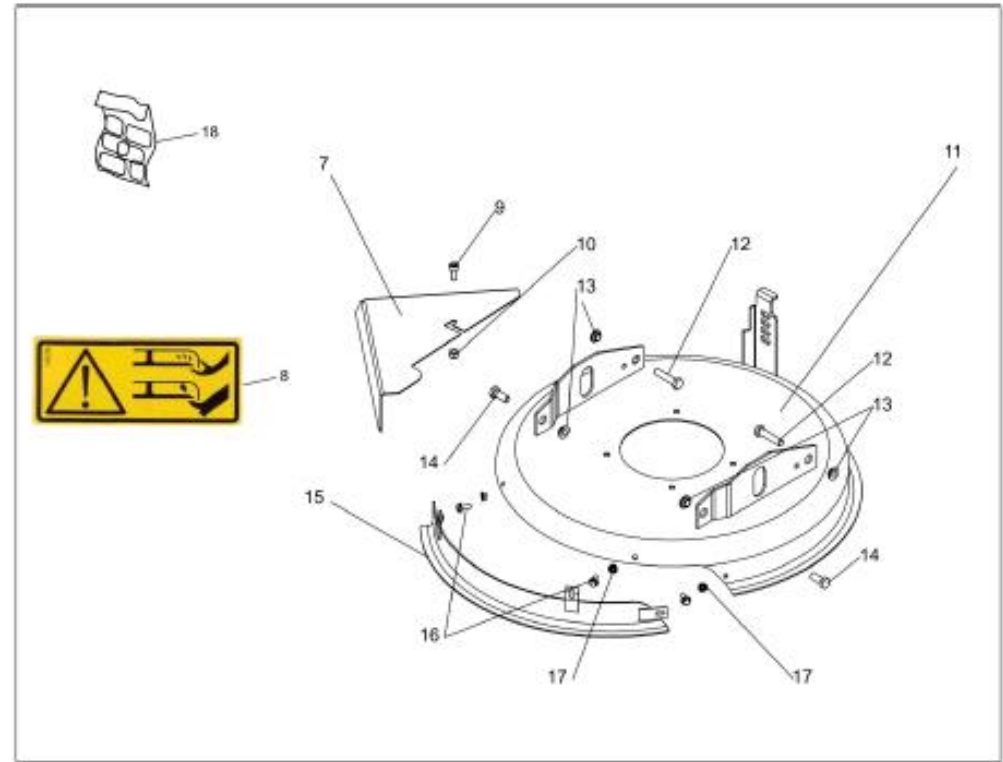

## DELE TIL FIG 1

Pos	Varenr / item no.	Varenavn	Item name	OE	stk/pcs
1	N/A	Ramme	DECK	PB4002092404R	1
2	N/A	Clip	CLIP	PB0301050005	6
3	N/A	Leje for aksel	WHEEL SHAFT BEARING	PB0340030013	2
4	N/A	Skrue	SCREW	PB0300090602	6
5	N/A	Møtrik	NUT	PB0300211001	4
6	N/A	Fjeder	SPRING	PF0305010009	1
7	N/A	Sideafskærmning	DEFLECTOR	PB4002000516R	1
8	N/A	Advarselsmærkat	LABEL	PB0503000006	1
9	N/A	Skrue	SCREW	PB0300020804	1
10	N/A	Møtrik	NUT	PB0300210802	1
11	N/A	Top plade	COVER	PB4002060503R	1
12	N/A	Skrue	SCREW	PB0300011005	2
13	N/A	Bøsning	SPACER	PB0302020224	4
14	N/A	Skrue	SCREW	PB0300011008	2
15	N/A	Afskærmning	DEFLECTOR	PB4002000505	1
16	N/A	Skrue	SCREW	PB0300010609	3
17	N/A	Møtrik	NUT	PB0300260601	3
18	N/A	Advarselsmærkater (sæt)	LABELS KIT	68210015	1