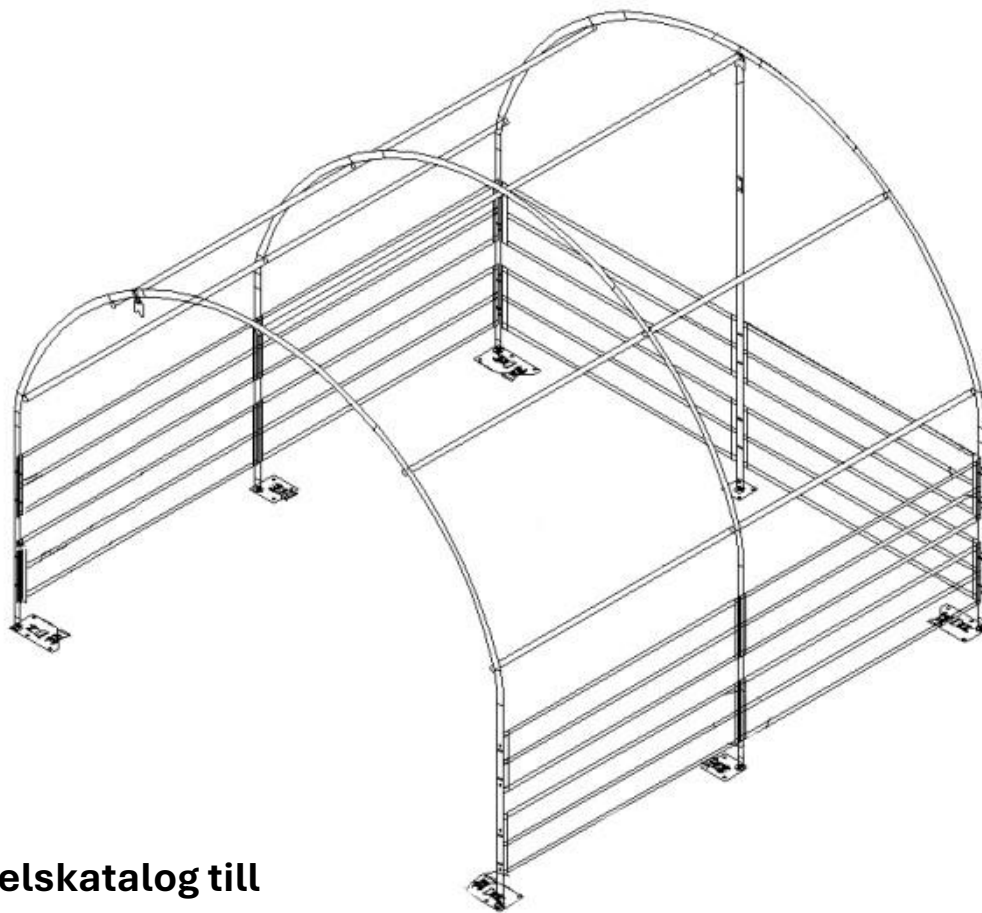

VINDSKYDD FÖR DJUR

MED LÅNG TAKDUK – 4 X 4 X 3,15 METER

Reservdelskatalog till
9064954

18.11.2024 (V1)
Revideret 17.06.2025

FIGUR 1 – front

Pos	Art.	Varunamn	Item name	st/qty
1	9061537	Takstöd, topp	<i>TOP BENT JOIST</i>	3
2	9061538	Takstöd, mitten	<i>SIDEWALL BENT JOIST</i>	6
3	9066350	Gavelstolpe, vänster	<i>UPRIGHT, FRONT & BACK – LEFT</i>	2
4	9066351	Gavelstolpe, höger	<i>UPRIGHT, FRONT & BACK – RIGHT</i>	2
12	N/A	Hörnstolpssockel	<i>BASE PLATE W/WINCH FOR CORNERS</i>	4
21	N/A	Bult, M8x60	<i>BOLT, M8X20</i>	48

FIGUR 2 - Mittbåge

Pos	Art.	Varunamn	Item name	st/qty
1	9061537	Takstöd, topp	<i>TOP BENT JOIST</i>	3
2	9061538	Takstöd, mitten	<i>SIDEWALL BENT JOIST</i>	6
6	9066352	Stolpe för mittbåge	<i>UPRIGHT FOR MIDDLE ARCH</i>	2
13	N/A	Stolpssockel, mitten	<i>BASE PLATE FOR MIDDLE ARCH</i>	2
21	N/A	Bult, M8x60	<i>BOLT, M8X20</i>	48

FIGUR 3 - Baksida

Pos	Art.	Varunamn	Item name	st/qty
1	9061537	Takstag, topp	TOP BENT JOIST	3
2	9061538	Takstag, mitten	SIDEWALL BENT JOIST	6
3	9066350	Gavelstolpar, vänster	UPRIGHT, FRONT & BACK - LEFT	2
4	9066351	Gavelstolpar, höger	UPRIGHT, FRONT & BACK - RIGHT	2
9	9066349	Stag, rakt - nedre	LOWER PORTAL, BACK END	1
10	9061545	Stag, rakt - topp	UPPER PORTAL, BACK END	1
11	9066096	Staketsektion, bak	FENCE FOR BACK PANEL	4
12	N/A	Stolpfot, hörn	BASE PLATE W/WINCH FOR CORNERS	4
14	N/A	Stolpfot, bak	BASE PLATE FOR BACK PANEL	1
20	N/A	Bult, M8x70	CARRIAGE BOLT, M8X70	33
21	N/A	Bult, M8x60	BOLT, M8X20	48
22	N/A	Bult, M8x70	BOLT, M8X70	12