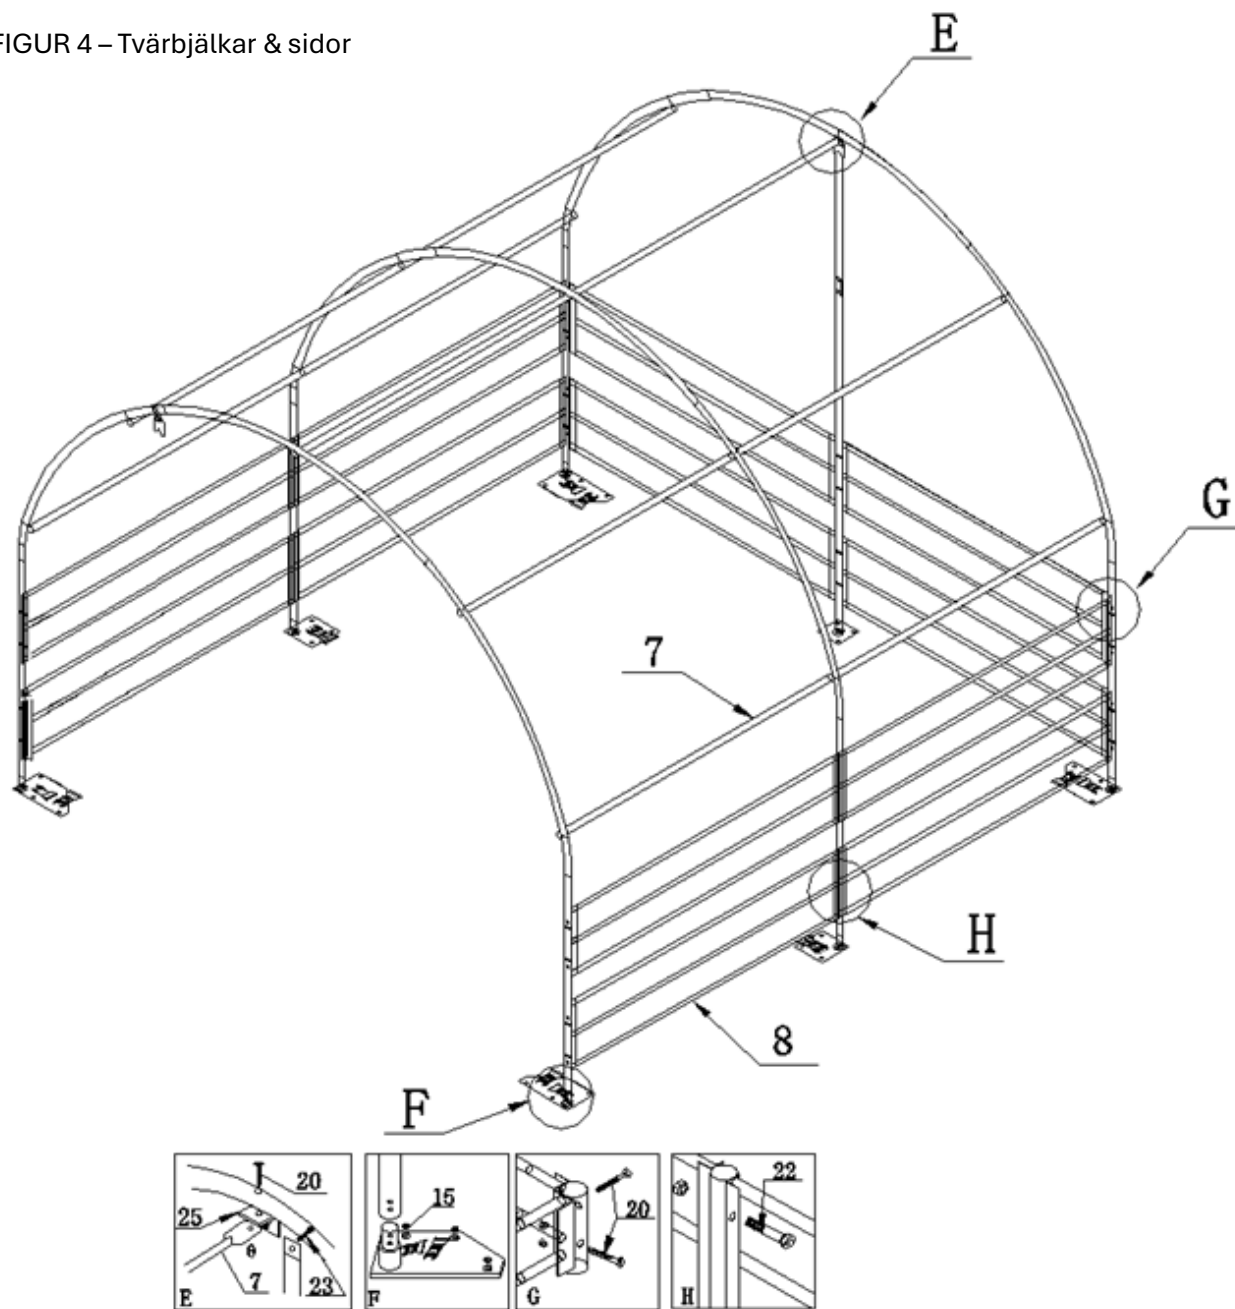

FIGUR 4 – Tvärbjälkar & sidor

Pos	Art.	Varunamn	Item name	st/qty
7	9064544	Takläkt 40x200	<i>PURLIN</i>	10
8	9066095	Sidostaket	<i>FENCE FOR SIDEWALL</i>	8
15	9065379	Jordspett för förankring, 14x450 mm	<i>STAGE PEG 14X450MM</i>	22
20	N/A	Bult, M8x70	<i>CARRIAGE BOLT, M8X70</i>	33
22	N/A	Bult, M8x70	<i>BOLT, M8X70</i>	12
23	N/A	Bult, M10x30	<i>BOLT, M10X30</i>	1
25	N/A	Vinkelbeslag	<i>ANGLE SEAT FOR PORTAL (10)</i>	1