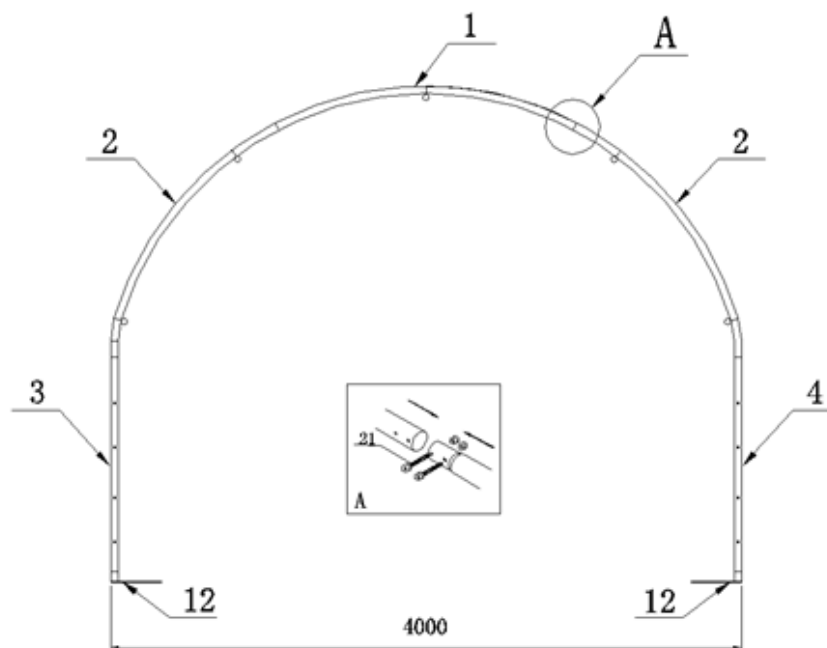

VINDSKYDD FÖR DJUR

MED LÅNG TAKDUK – 4 X 4 X 3,15 METER

Reservdelskatalog till
9064954

18.11.2024 (V1)
Revideret 17.06.2025

FIGUR 1 – front

Pos	Art.	Varunamn	Item name	st/qty
1	9061537	Takstöd, topp	<i>TOP BENT JOIST</i>	3
2	9061538	Takstöd, mitten	<i>SIDEWALL BENT JOIST</i>	6
3	9066350	Gavelstolpe, vänster	<i>UPRIGHT, FRONT & BACK – LEFT</i>	2
4	9066351	Gavelstolpe, höger	<i>UPRIGHT, FRONT & BACK – RIGHT</i>	2
12	N/A	Hörnstolpssockel	<i>BASE PLATE W/WINCH FOR CORNERS</i>	4
21	N/A	Bult, M8x60	<i>BOLT, M8X20</i>	48

FIGUR 2 - Mittbåge

Pos	Art.	Varunamn	Item name	st/qty
1	9061537	Takstöd, topp	<i>TOP BENT JOIST</i>	3
2	9061538	Takstöd, mitten	<i>SIDEWALL BENT JOIST</i>	6
6	9066352	Stolpe för mittbåge	<i>UPRIGHT FOR MIDDLE ARCH</i>	2
13	N/A	Stolpssockel, mitten	<i>BASE PLATE FOR MIDDLE ARCH</i>	2
21	N/A	Bult, M8x60	<i>BOLT, M8X20</i>	48