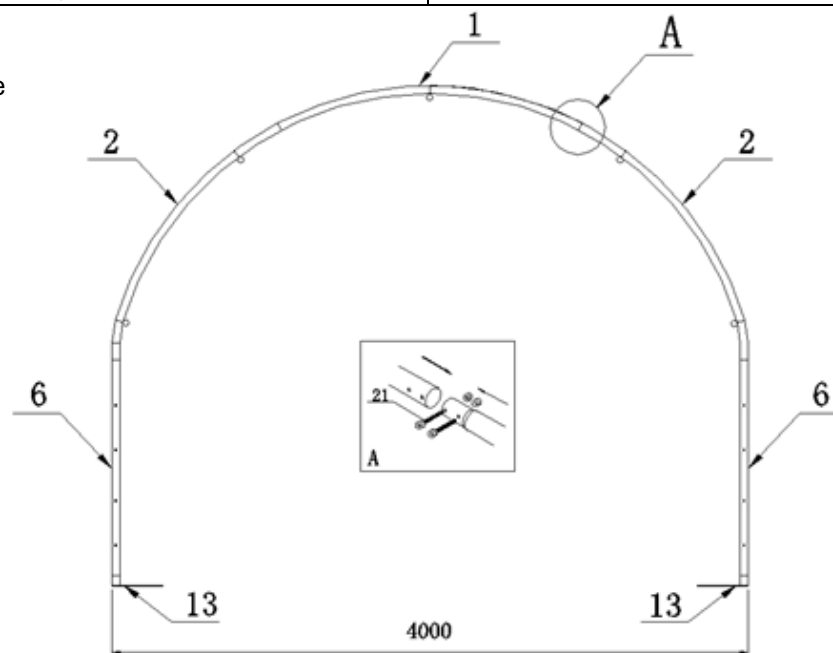

VINDSKYDD FÖR DJUR

MED LÅNG TAKDUK – 4 X 4 X 3,15 METER

Reservdelskatalog till
9064954

18.11.2024 (V1)
Revideret 17.06.2025

FIGUR 1 – front

Pos	Art.	Varunamn	Item name	st/qty
1	9061537	Takstöd, topp	<i>TOP BENT JOIST</i>	3
2	9061538	Takstöd, mitten	<i>SIDEWALL BENT JOIST</i>	6
3	9066350	Gavelstolpe, vänster	<i>UPRIGHT, FRONT & BACK – LEFT</i>	2
4	9066351	Gavelstolpe, höger	<i>UPRIGHT, FRONT & BACK – RIGHT</i>	2
12	N/A	Hörnstolpssockel	<i>BASE PLATE W/WINCH FOR CORNERS</i>	4
21	N/A	Bult, M8x60	<i>BOLT, M8X20</i>	48

FIGUR 2 - Mittbåge

Pos	Art.	Varunamn	Item name	st/qty
1	9061537	Takstöd, topp	<i>TOP BENT JOIST</i>	3
2	9061538	Takstöd, mitten	<i>SIDEWALL BENT JOIST</i>	6
6	9066352	Stolpe för mittbåge	<i>UPRIGHT FOR MIDDLE ARCH</i>	2
13	N/A	Stolpssockel, mitten	<i>BASE PLATE FOR MIDDLE ARCH</i>	2
21	N/A	Bult, M8x60	<i>BOLT, M8X20</i>	48