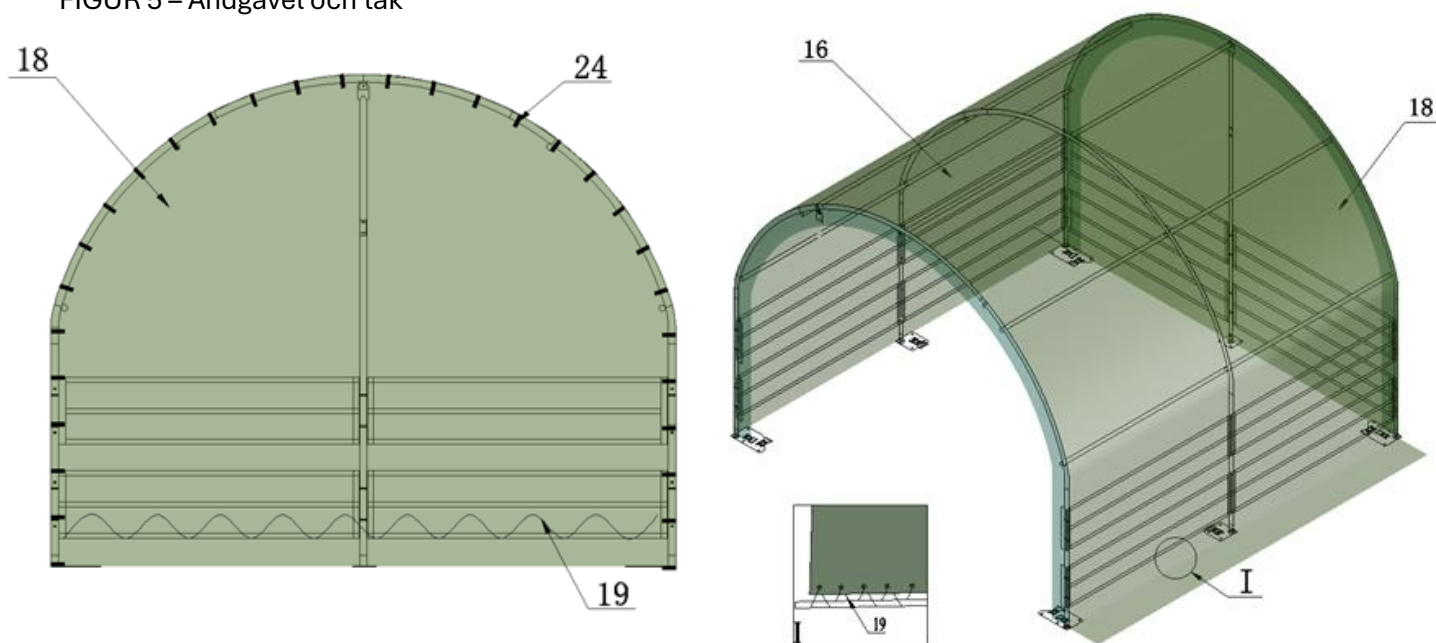

FIGUR 5 – Ändgavel och tak

Pos	Art.	Varunamn	Item name	st/qty
16	9066348	Takduk, PVC	ROOF COVER	1
18	9066353	Gavel, PVC	BACK COVER	1
19	N/A	Rep, bunt	KNITTED ROPE, BUNDLE	1
24	N/A	Buntband	CABLE TIE	36

Ej illustrerat

Pos	Varenr	Varenavn	Item name	stk/qty
-	9065705	Markspett för förankring, 16 x 600 mm	STAGE PEG 16X600MM	Efter behov
-	9072839	Front duk med öppning & dragkedja	FRONT COVER, 2-ZIP	1
-	9074693	Spännstropp, 10 meter, 25x0,8 mm – 2 st	STRA, 10M, 25X0,8MM	

Vi förbehåller oss rätten att ändra de tekniska parametrarna och specifikationerna för denna produkt utan föregående meddelande.