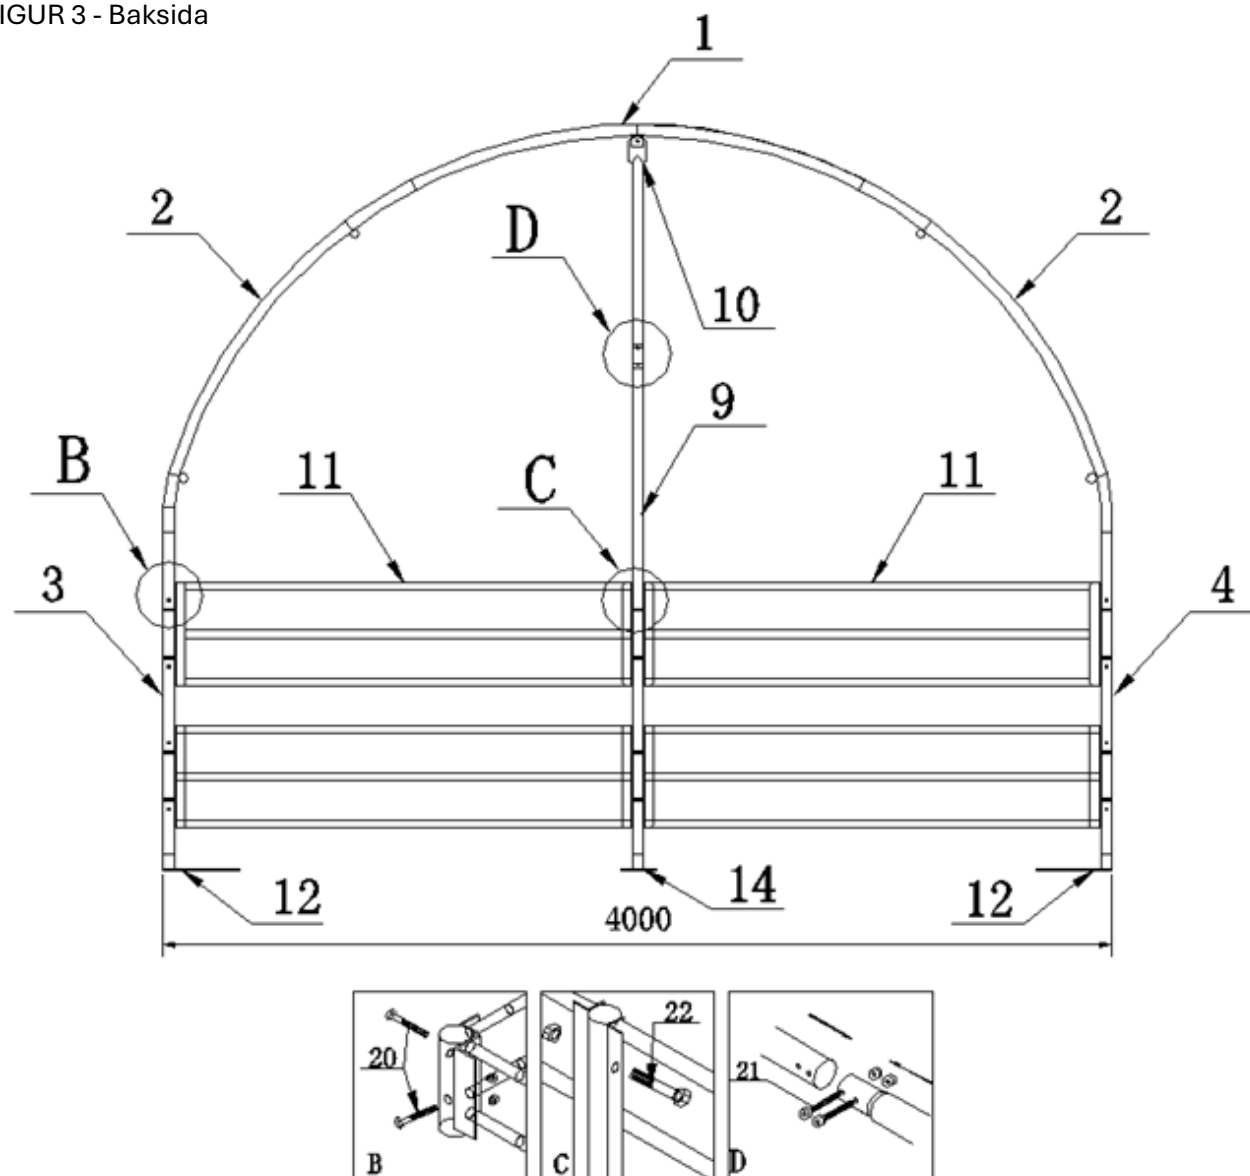

VINDSKYDD FÖR DJUR

MED LÅNG TAKDUK – 4 X 4 X 3,15 METER

Reservdelskatalog till
9064954

18.11.2024 (V1)
Revideret 17.06.2025

FIGUR 1 – front

Pos	Art.	Varunamn	Item name	st/qty
1	9061537	Takstöd, topp	<i>TOP BENT JOIST</i>	3
2	9061538	Takstöd, mitten	<i>SIDEWALL BENT JOIST</i>	6
3	9066350	Gavelstolpe, vänster	<i>UPRIGHT, FRONT & BACK – LEFT</i>	2
4	9066351	Gavelstolpe, höger	<i>UPRIGHT, FRONT & BACK – RIGHT</i>	2
12	N/A	Hörnstolpssockel	<i>BASE PLATE W/WINCH FOR CORNERS</i>	4
21	N/A	Bult, M8x60	<i>BOLT, M8X20</i>	48

FIGUR 2 - Mittbåge

Pos	Art.	Varunamn	Item name	st/qty
1	9061537	Takstöd, topp	<i>TOP BENT JOIST</i>	3
2	9061538	Takstöd, mitten	<i>SIDEWALL BENT JOIST</i>	6
6	9066352	Stolpe för mittbåge	<i>UPRIGHT FOR MIDDLE ARCH</i>	2
13	N/A	Stolpssockel, mitten	<i>BASE PLATE FOR MIDDLE ARCH</i>	2
21	N/A	Bult, M8x60	<i>BOLT, M8X20</i>	48

FIGUR 3 - Baksida

Pos	Art.	Varunamn	Item name	st/qty
1	9061537	Takstag, topp	TOP BENT JOIST	3
2	9061538	Takstag, mitten	SIDEWALL BENT JOIST	6
3	9066350	Gavelstolpar, vänster	UPRIGHT, FRONT & BACK - LEFT	2
4	9066351	Gavelstolpar, höger	UPRIGHT, FRONT & BACK - RIGHT	2
9	9066349	Stag, rakt - nedre	LOWER PORTAL, BACK END	1
10	9061545	Stag, rakt - topp	UPPER PORTAL, BACK END	1
11	9066096	Staketsektion, bak	FENCE FOR BACK PANEL	4
12	N/A	Stolpfot, hörn	BASE PLATE W/WINCH FOR CORNERS	4
14	N/A	Stolpfot, bak	BASE PLATE FOR BACK PANEL	1
20	N/A	Bult, M8x70	CARRIAGE BOLT, M8X70	33
21	N/A	Bult, M8x60	BOLT, M8X20	48
22	N/A	Bult, M8x70	BOLT, M8X70	12