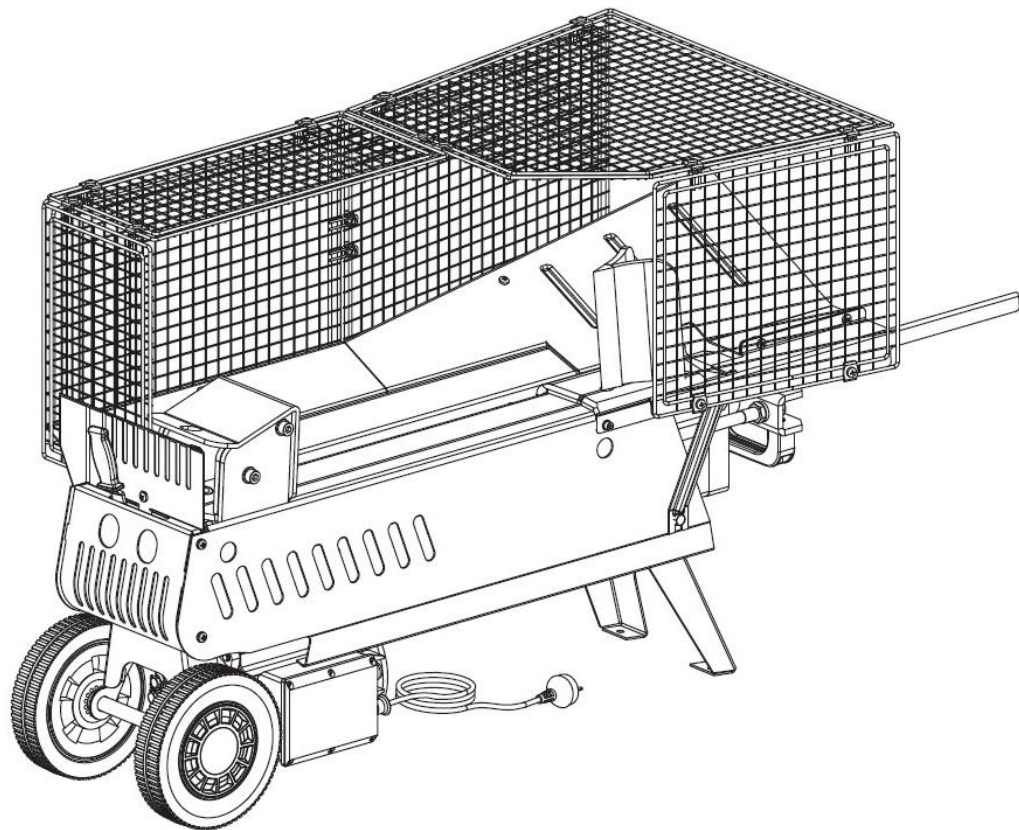

SKOG & TRÄDGÅRD

VEDKLYV

7 TON

VÅGRÄT

Reservdelskatalog för
9059793

24.10.2023

FIGUR 1

Kontakt
Ordermottagning: 010-209 70 50
Teknisk support: 010-209 70 50

P. Lindberg
Myrängatan 4
745 37 Enköping

RES 9059793 V1
www.p-lindberg.se
e-mail: order@p-lindberg.se

DELAR TILL FIG 1

Pos	Art.	Varunamn	Item name	OE	Antal
1	N/A	Mutter	Nut	CFA.55.118	4
2	N/A	Fjäderbricka	Snap washer 22	GBT893.1-86	1
3	9050203	Platbricka, Ø10	Washer 10	GBT97.1-85	6
4	N/A	Ventil	Valve rod	CFA.55.113	1
5	N/A	O-ring 8,75x1,8	O-ring 8.75x1.8	GBT3452.1-86	1
6	N/A	Hus	Safety valve spring basis	CFA.55.112	1
7	N/A	O-ring, 11,2x2,65	O-ring 11.2x2.65	GBT3452.1-86	3
8	N/A	Fjäder	Safety valve spring	CFA.55.111	1
9	N/A	Ventil	Safety valve core	CFA.55.110	1
10	N/A	Ventilfoder	Valve sleeve	CFA.55.115	1
11	N/A	Ventilblock, vänster	Cylinder cover - Left	CFA.55.101	1
12	N/A	O-ring, 10,6x1,8	O-ring 10.6x1.8	GBT3452.1-86	2
13	N/A	Fjäder	Safety valve core adjusting spring	CFA.55.117	1
14	N/A	Justerskruv	Adjusting spring basis	CFA.55.116	1
15	N/A	Gängade stavar	Stud	CFA.55.121	4
16	N/A	Kolvrör	Cylinder	CFA.55.124	1
17	N/A	Kolv	Piston	CFA.55.102	1
18	9037506	Kolring / tätning	Piston ring 70	GBT15242.1	1
19	9037507	O-ring, 35,5x3,55	O-ring 35.5x3.55	GBT3452.1-86	1
20	N/A	Fjäder	Restoring spring	CFA.55.104	1
21	N/A	Låsring	Circlip 40	GBT 895.2	1
22	N/A	Spännring / bricka	Snap washer	CFA.55.106	1
23	9037508	O-ring, 38,7x2,65	O-ring 38.7x2.65	GBT3452.1-86	1
24	9037509	O-ring, 64,4x3,1	O-ring 64.4x3.1	GB 1235-76	2
25	N/A	O-ring, 7x1,9	O-ring 7x1.9	GB 1235-76	1
26	N/A	Fingermutter, M5x12	Bleed screw M5x12	CAA.55.141	1
27	9037511	Bärring	Wear-resisting belt 127x4x2	11274200S00	1
28	9037512	O-ring	O-ring 30	GBT15242.1	1
29	9037513	Skrapring	Piston seal 40	GBT10708.3	1
30	9068456	Kolvstång	Piston rod weldment	CFA.55.012	1
31	N/A	Insexbult, M8x20	Hexagon screw M8 x 20	GBT70-85	2