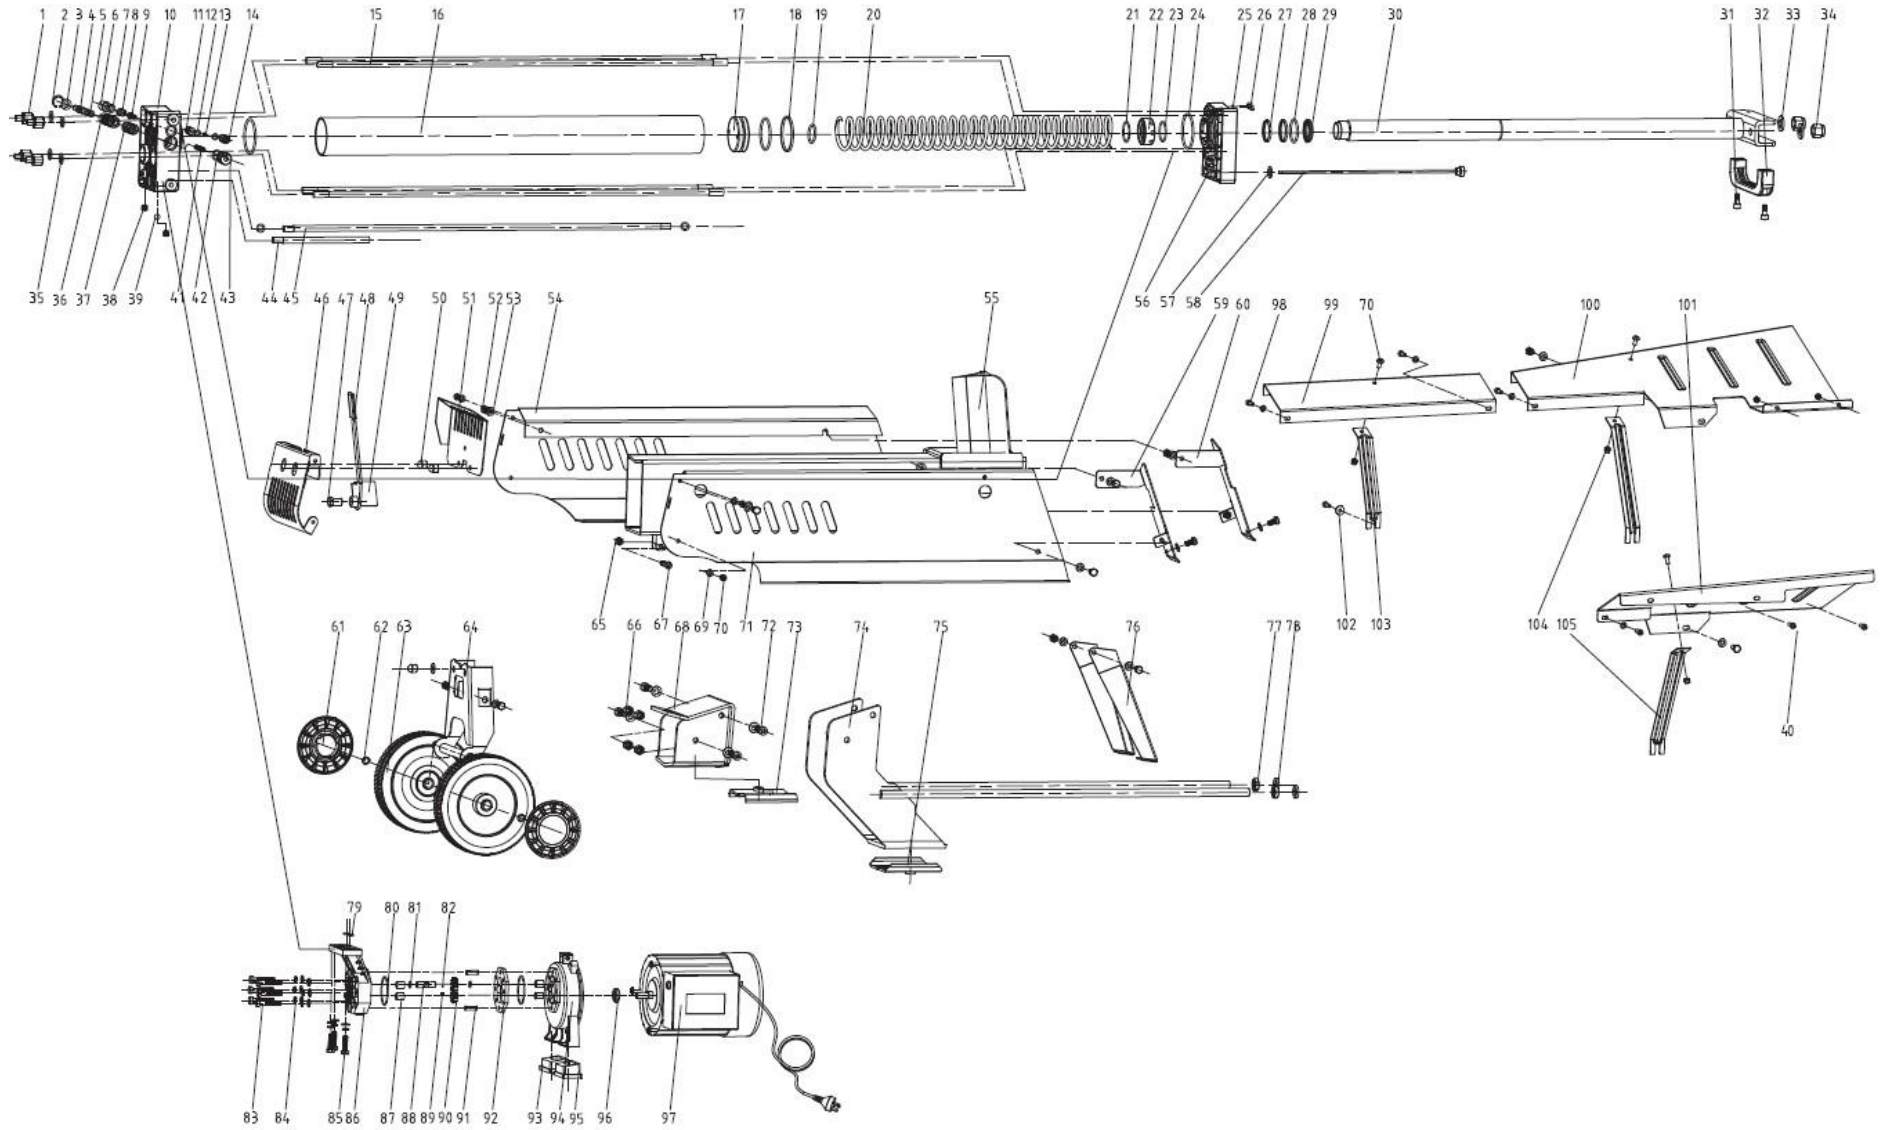

FIGUR 1

Kontakt
Ordermottagning: 010-209 70 50
Teknisk support: 010-209 70 50

P. Lindberg
Myrängatan 4
745 37 Enköping

RES 9059793 V1
www.p-lindberg.se
e-mail: order@p-lindberg.se

DELAR TILL FIG 1

Pos	Art.	Varunamn	Item name	OE	Antal
1	N/A	Mutter	Nut	CFA.55.118	4
2	N/A	Fjäderbricka	Snap washer 22	GBT893.1-86	1
3	9050203	Platbricka, Ø10	Washer 10	GBT97.1-85	6
4	N/A	Ventil	Valve rod	CFA.55.113	1
5	N/A	O-ring 8,75x1,8	O-ring 8.75x1.8	GBT3452.1-86	1
6	N/A	Hus	Safety valve spring basis	CFA.55.112	1
7	N/A	O-ring, 11,2x2,65	O-ring 11.2x2.65	GBT3452.1-86	3
8	N/A	Fjäder	Safety valve spring	CFA.55.111	1
9	N/A	Ventil	Safety valve core	CFA.55.110	1
10	N/A	Ventilfoder	Valve sleeve	CFA.55.115	1
11	N/A	Ventilblock, vänster	Cylinder cover - Left	CFA.55.101	1
12	N/A	O-ring, 10,6x1,8	O-ring 10.6x1.8	GBT3452.1-86	2
13	N/A	Fjäder	Safety valve core adjusting spring	CFA.55.117	1
14	N/A	Justerskruv	Adjusting spring basis	CFA.55.116	1
15	N/A	Gängade stavar	Stud	CFA.55.121	4
16	N/A	Kolvrör	Cylinder	CFA.55.124	1
17	N/A	Kolv	Piston	CFA.55.102	1
18	9037506	Kolring / tätning	Piston ring 70	GBT15242.1	1
19	9037507	O-ring, 35,5x3,55	O-ring 35.5x3.55	GBT3452.1-86	1
20	N/A	Fjäder	Restoring spring	CFA.55.104	1
21	N/A	Låsring	Circlip 40	GBT 895.2	1
22	N/A	Spännring / bricka	Snap washer	CFA.55.106	1
23	9037508	O-ring, 38,7x2,65	O-ring 38.7x2.65	GBT3452.1-86	1
24	9037509	O-ring, 64,4x3,1	O-ring 64.4x3.1	GB 1235-76	2
25	N/A	O-ring, 7x1,9	O-ring 7x1.9	GB 1235-76	1
26	N/A	Fingermutter, M5x12	Bleed screw M5x12	CAA.55.141	1
27	9037511	Bärring	Wear-resisting belt 127x4x2	11274200S00	1
28	9037512	O-ring	O-ring 30	GBT15242.1	1
29	9037513	Skrapring	Piston seal 40	GBT10708.3	1
30	9068456	Kolvstång	Piston rod weldment	CFA.55.012	1
31	N/A	Insexbult, M8x20	Hexagon screw M8 x 20	GBT70-85	2