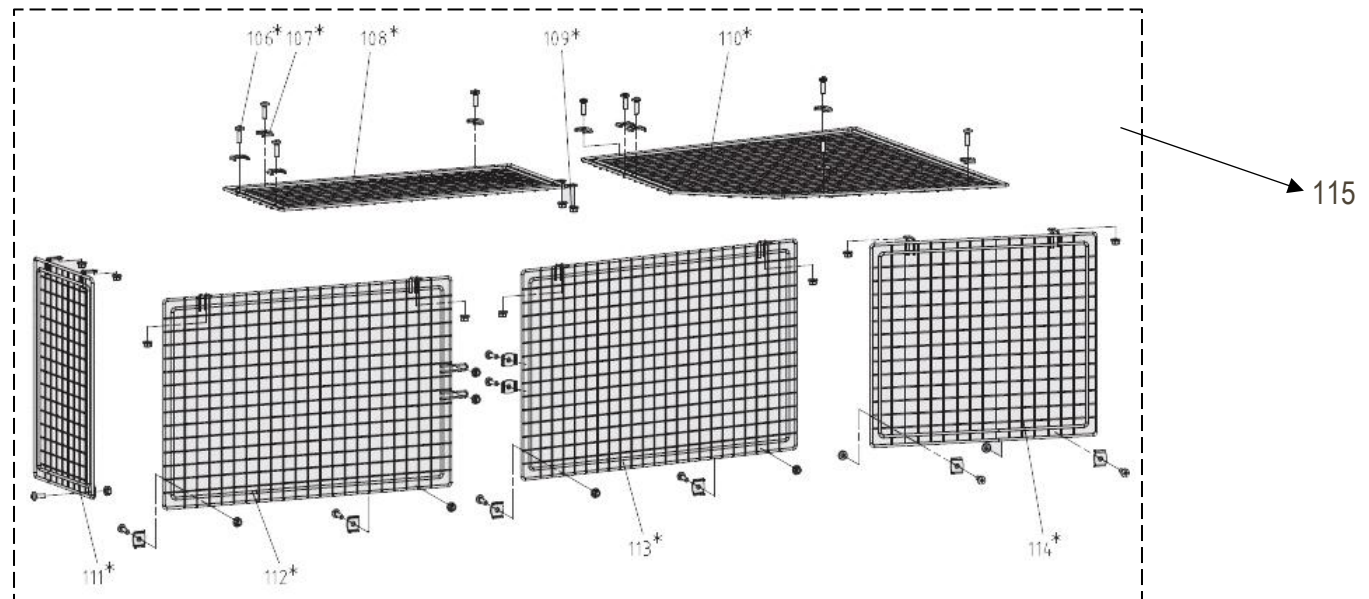

Pos	Art.	Varunamn	Item name	OE	Antal
98	N/A	Insexbult, M6x16	Screw M6x16	GBT70.1-2000	5
99	N/A	Bottenplatta	Guard bottom plate F	65575.38.103	1
100	N/A	Kavelbricka 1F	Log tray 1F	65575.38.101	1
101	N/A	Kavelbricka 2F	Log tray 2F	65575.38.102	1
102	N/A	Skärmskiva, stor	Big washer C6	GBT96.1	1
103	N/A	Stöd F2	Support strut F2	65575.38.111	1
104	9050213	Låsmutter, M6	Locknut M6	GBT6172.2	12
105	N/A	Stöd F1	Support strut F1	65575.38.110	2

FIGUR 2

DELAR TILL FIG 2

Pos	Art.	Varunamn	Item name	OE	Antal
115	N/A	Komplett galler	Wire guard assy	N/A	1

Vi förbehåller oss rätten att ändra de tekniska parametrarna och specifikationerna för denna produkt utan föregående meddelande