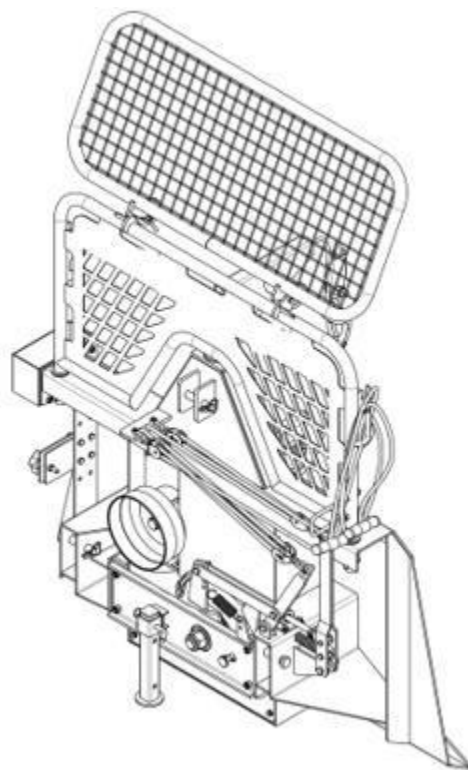

AHEAD FW40R SKOVSPIL

4285 kg

Reservedelskatalog til
9072329

18.06.2025 (V1)
revideret 06.06.2026