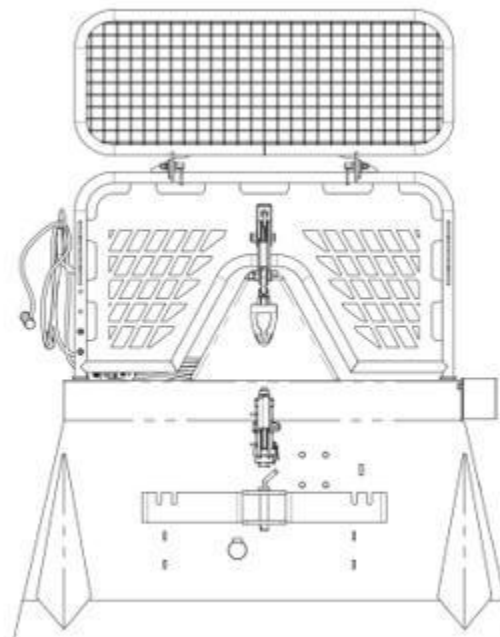

AHEAD FW40R SKOVSPIL

4285 kg

Reservedelskatalog til
9072329

18.06.2025 (V1)
revideret 06.06.2026