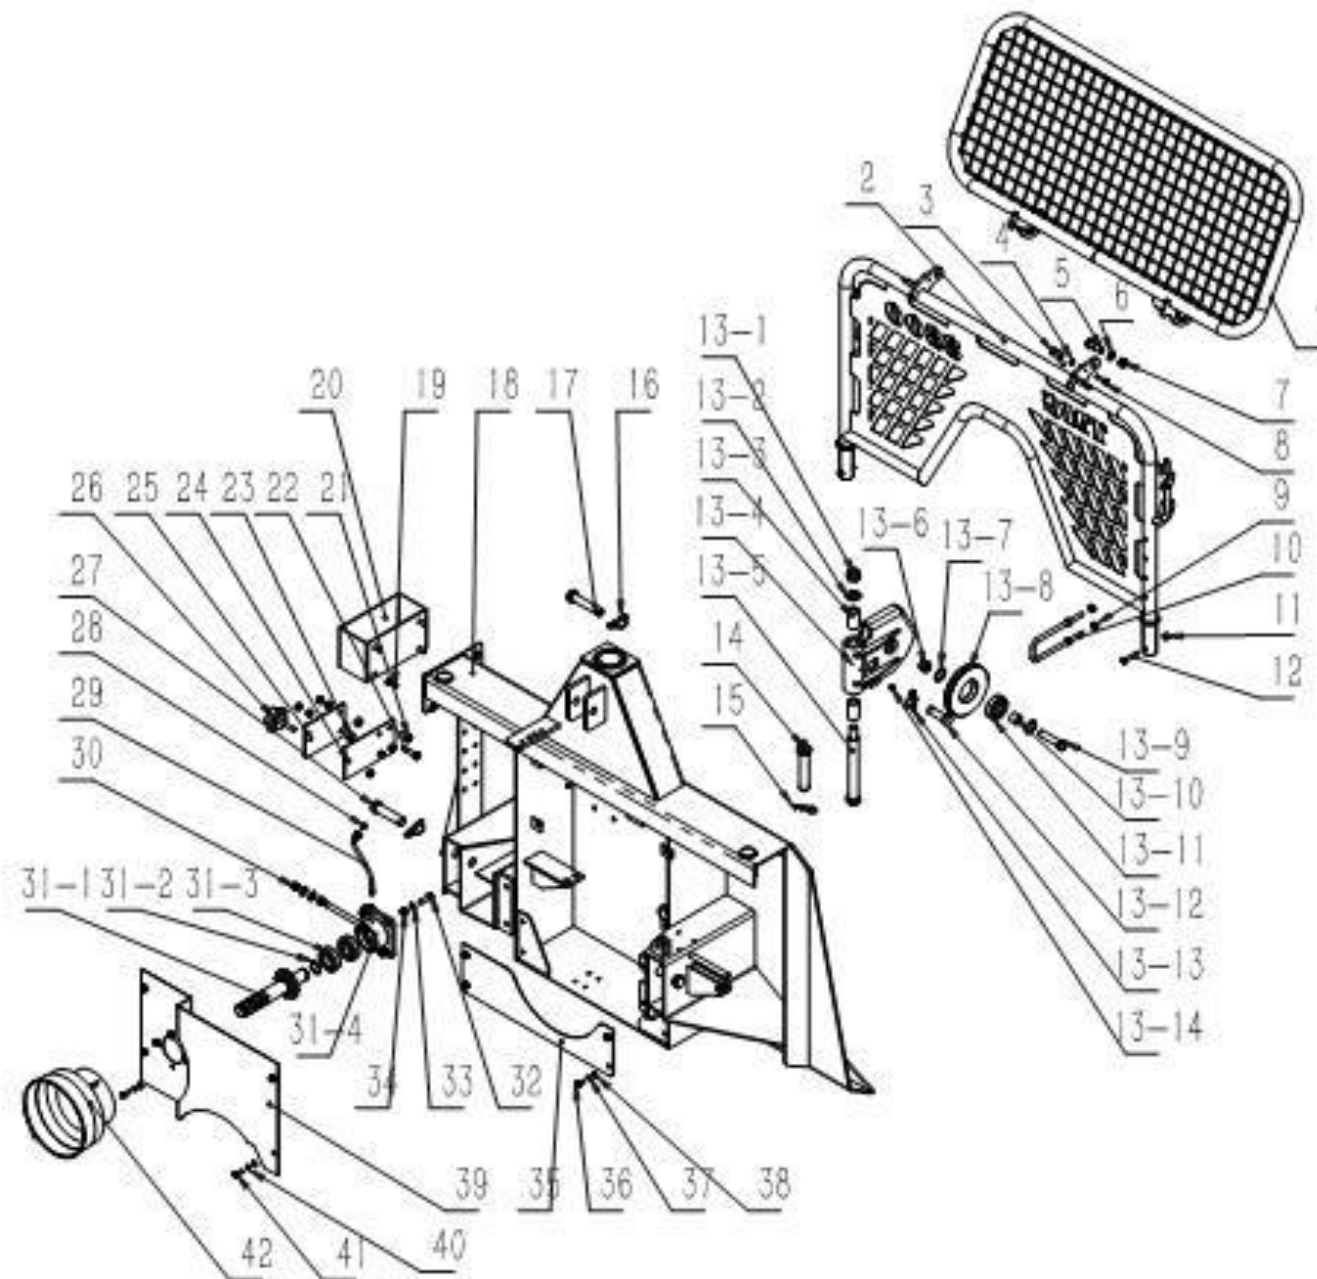

FIGUR 1

DELE TIL FIG 1

Pos	Varenr / item no.	Varenavn	Item name	OE	stk/pcs
1	N/A	Beskyttelsesramme, øverste del	UPPER PROTECTIVE MESH WELDING PARTS	FW40.44BR	1
2	N/A	Beskyttelsesramme, nederste del	BAFFLE WELDING PARTS	FW42.10TMG	1
3	9050207	Møtrik M8	SWING HANDLE NUT M8	B-J0800409-M8	2
4	N/A	Skive 8mm	WASHER 8	B-G00097A-8	11
5	N/A	Bolt M12	M12 BOLT	FW40.45BR	2
6	N/A	Skive 12mm	WASHER 12	B-G00097A-12	4
7	9050216	Låsemøtrik M12	LOCK NUT M12	B-G00889A-12	6
8	N/A	Bolt M8x30	BOLT M8*30	B-G057830-8*30	1
9	9050208	Møtrik M10	NUT M10	B-G061700-10	9
10	N/A	Bøjle til snoretræk	DRAWSTRING FIXING FRAME	FW40.67BR	1
11	9050207	Møtrik M8	NUT M8	B-G00889A-8	6
12	N/A	Bolt M8x45	BOLT M8*45	B-G057820-8*45	2
13	9073525	Nederste wirerulle	LOWER PULLEY ASSEMBLY	FW40.48BR	1
13-1	9071949	Møtrik M20	NUT M20	B-G00889A-20	1
13-2	N/A	Skive 20mm	WASHER 20	B-G00097A-20	1
13-3	N/A	Pakdåse SF-2 28x25x50	BUSHING SF-2-28*25*50	W-06-SF-2-2550	2
13-4	N/A	Hus	PULLEY SEAT WELDED PARTS	FW40.48BR.1	1
13-5	N/A	Stift / pin	PIN	FW40.48BR.2	1
13-6	N/A	Møtrik M16	NUT M16	B-G00889A-16	1
13-7	N/A	Pakning	GASKET	FW40.42	2
13-8	N/A	Styrerulle	GUIDE WHEEL	FW40.24	1
13-9	9050262	Bolt M16x70	BOLT M16*70	B-G057830-16*70	1
13-10	N/A	Bøsning	SPACER	FW40.25	1
13-11	9038585	Kugleleje 6305-2RZ	BEARING 6305-2RZ	B-G002760-6305-2RZ	1
13-12	9073526	Sikringsbolt	INSURANCE PIN	FW40.48BR.3	1
13-13	N/A	Låsepin (8)	LOCK PIN 8	B-G043290-8	1
13-14	N/A	Smørenippel	OIL CUP M8*1-304	B-J07940A-8*1A	1
14	N/A	Nagle	TRAILER PIN WELDMENT	FW40.33	1
15	N/A	Hårnålesplit 3.2	R PIN 3.2	EFGC125.110	2