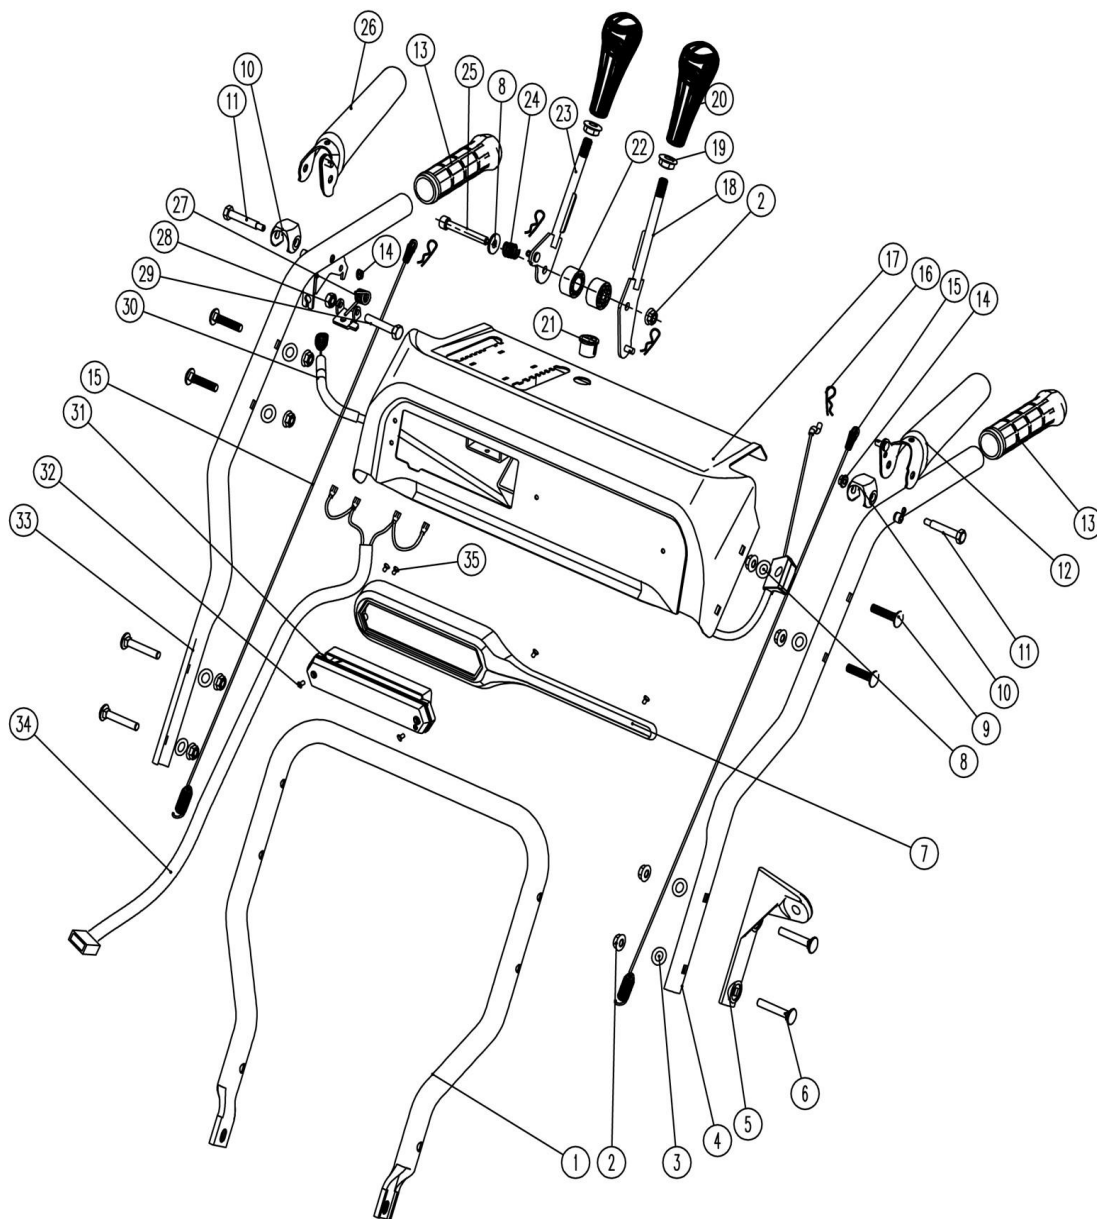

FIG 2

DELAR TILL FIG 2

Pos	Art.	Varunamn	Item name	OE	Antal / qty
1	N/A	Handtag nedre delen	Lower handle	KCD21-03-01	1
2	9050207	Mutter M8	Nut M8	GB/T889.1-2000	9
3	9050202	Hyvel 8	Washer 8	S070047	7
4	N/A	Styre övre delen till vänster	Upper handle (left)	KCD21-03-02A	1
5	N/A	Hållare upptill på för axeln	Support for upper rod	KCD24-03-01	1
6	N/A	T-bult M8x45	T bolt M8x45	GB/T37-1988	4
7	9068913	Lyktahölje		KCD24-03-02	1
8	9050202	Bricka 8	Washer 8	GB/T96.2-2002	2
9	9050233	Bult M8x40	Bolt M8x40	GB/T12-1988	4
10	N/A	Fäste för handtag	Lever washer	KC21-03C-08	2
11	N/A	Bult för handtag	Lever bolt	KC21-03C-2	2
12	9068914	Handtag för framdrift	Left control lever	KCD24-03-03	1
13	N/A	Handgrepp	Handgrip	KC21-03C-05	2
14	9050206	Mutter M6	Nut M6	GB/T 6183.1-2000	2
15	9067516	Kabel	Long cable	KC21-03C-1A	2
16	N/A	Sprint	B pin 1.5x25	S03*00493	4
17	N/A	Instrumentpanel	Panel	KCD24-03-04	1
18	9068915	Handtag	Handle	KCD24-03-05	1
19	9050208	Mutter M10	Nut M10	QC/T864-2011	2
20	9068916	Växelknopp	Gear handle	KC30-03(M1)-2	2
21	9044571	Kontakt	Switch	HY64	1
22	N/A	Bussning	Short sleeve	KC55-03-05-6	2
23	9068917	Hastighetsspak framåt	Drive handle	KCD24-03-06	1
24	N/A	Fjäder	Preset spring	KC55-03-04A	1
25	N/A	Skruv M8x120	Screw M8x120	GB/T 70.1-1985	1
26	9068918	Handtag för snöslunga	Right control lever	KCD24-03-07	1
27	N/A	Fjäder	Stopper spring	KC21-03C-10	1
28	N/A	Bussning	Stopper	KCD24-03-08	1
29	N/A	Bult M6x35	Bolt C M6x35	GB/T5780-2000	1
30	9071683	Kabel	One hand control cable	KC21-03C-12A	1
31	9044580	LED-ljus	LED light	KC21-03-15	1

Kontakt
Tel. order: 010-2097050
Tel. teknisk support: 010-2097050

P. Lindberg
Myrängatan 4
745 37 Enköping

RES 9066015 SV V3
www.p-lindberg.se
e-mail: order@p-lindberg.se