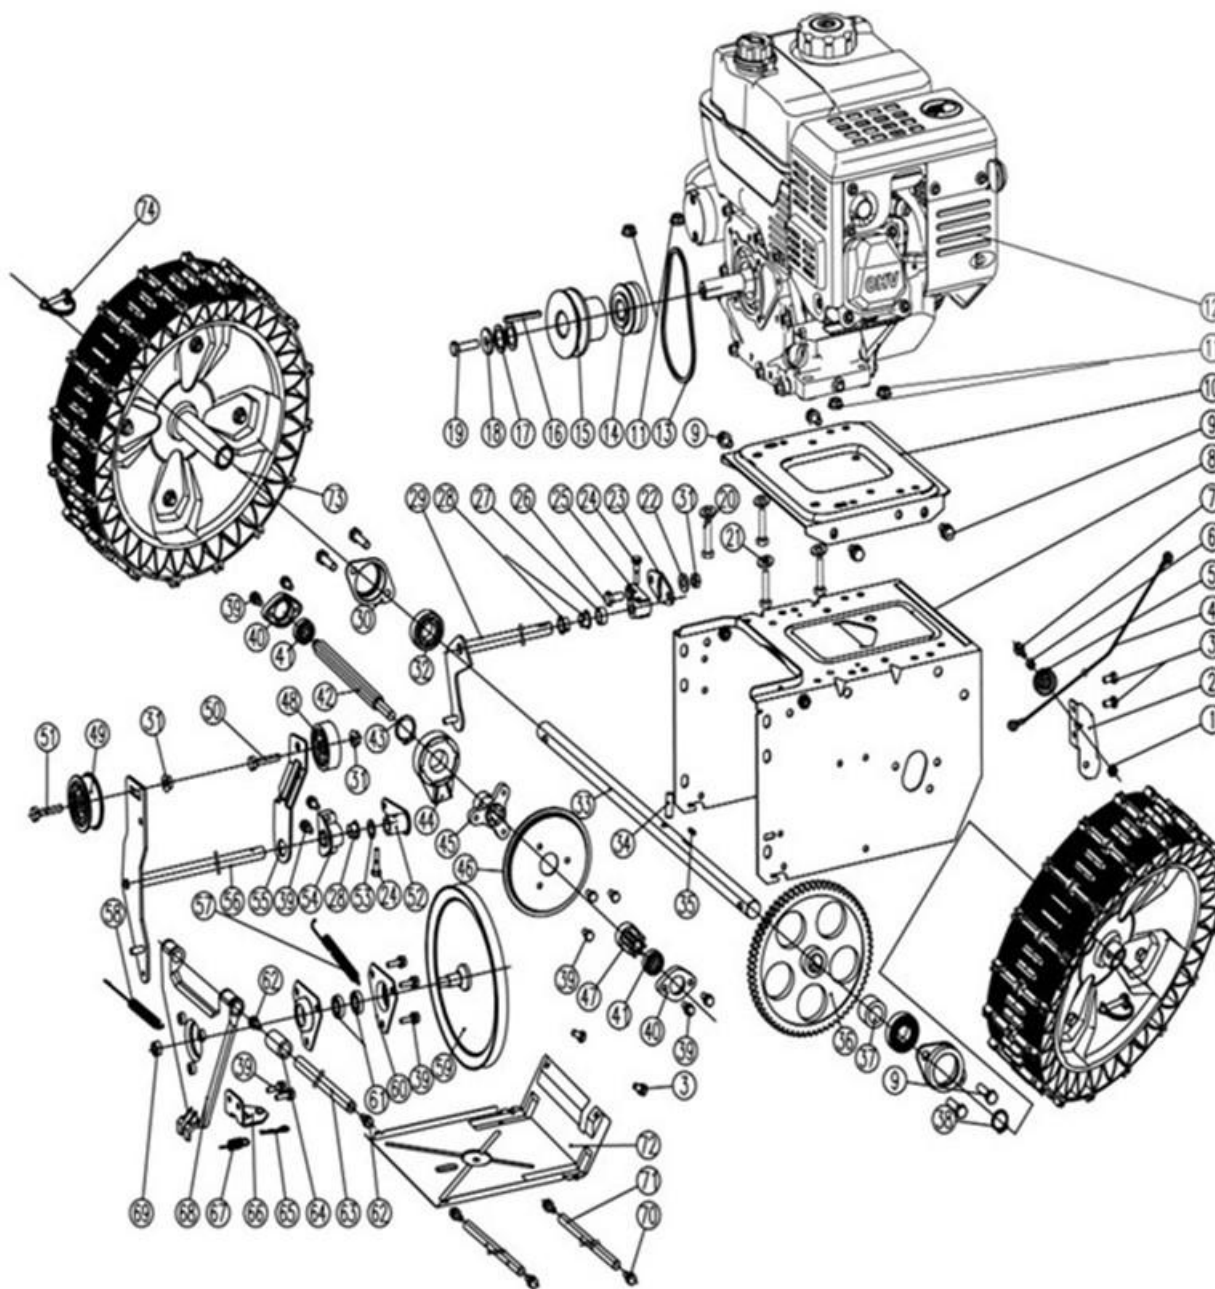

FIG 3

Kontakt
Tel. order: 010-2097050
Tel. teknisk support: 010-2097050

P. Lindberg
Myrängatan 4
745 37 Enköping

RES 9066015 SV V3
www.p-lindberg.se
e-mail: order@p-lindberg.se

DELAR TILL FIG 3

Pos	Art.	Varunamn	Item name	OE	Antal / qty
1	9050206	Mutter M6	Nut M6	GB/T899.1-2000	1
2	N/A	Hållare/fäste	Pulley seat	KCM24-02C-19	1
3	9050220	Bult M6x16	Screw M6x12	GB/T 6563-1986	4
4	9067517	Kabel för framdrivning	Short cable	KC21-02C-01	1
5	9044505	Wirehjul	Pulley	KC40-28	1
6	N/A	Bussning	Shaft sleeve	KC21-02-02	1
7	9050221	Bult M6x20	Bolt M6x20	GB/T5780-2000	1
8	N/A	Chassiram	Transmission case	KCD21-02-01A	1
9	9050230	Bult M8x16	Screw M8x16	GB/T 6563-1986	8
10	N/A	Motor monteringsplatta	Engine seat	KC21-02C-03	1
11	9050207	Mutter M8	Nut M8	DIN6927	4
12	N/A	Motor	Engine	LC170F	1
13	9067402	Drivrem	Belt 3LXP825	3LXP825	1
14	N/A	Remskiva	Drive pulley	KC55-02-17C	1
15	9068920	Remskiva #2	Drive pulley 2	KC55-02-16	1
16	N/A	Kil 4.7x4.7x50	Flat key 4.7x4.7x50	4.7*4.7*50	1
17	N/A	Bricka	Washer for drive pulley	KC21-02C-05	2
18	N/A	Bricka	Washer 8.5X30X4	GB/T5287-2002	1
19	N/A	Bult M8x1x30	Bolt M8x1x30	GB/T5786-2000	1
20	9050233	Bult M8x40	Bolt M8x40	GB/T5780-2000	4
21	N/A	Bricka	Washer	KCL21-02C-18	4
22	9050202	Planbricka 8	Flat washer 8	GB/T95-2002	1
23	N/A	Förlängare växelspak	Gear plate	KC21-02-05	1
24	9050221	Bult M6x20	Bolt M6x20	GB/T9074.17-2000	2
25	9068921	Skift arm	Gear connector	KC21-02-06A	1
26	9050231	Bult M6x20	Bolt M8x20	GB/T5780-2000	3
27	N/A	Bricka	Washer	KC21-02-34	1
28	9044503	Bussning plast	Plastic shaft sleeve	KC90-02-07	3
29	9068969	Hjulaxel	Fork lift	KC55-02-05	1
30	9044546	Lagerhus	Bearing seat	KC90-02-11	2
31	9050207	Mutter M8	Nut M8	GB/T899.1-200	3

Kontakt
Tel. order: 010-2097050
Tel. teknisk support: 010-2097050

P. Lindberg
Myrängatan 4
745 37 Enköping

RES 9066015 SV V3
www.p-lindberg.se
e-mail: order@p-lindberg.se