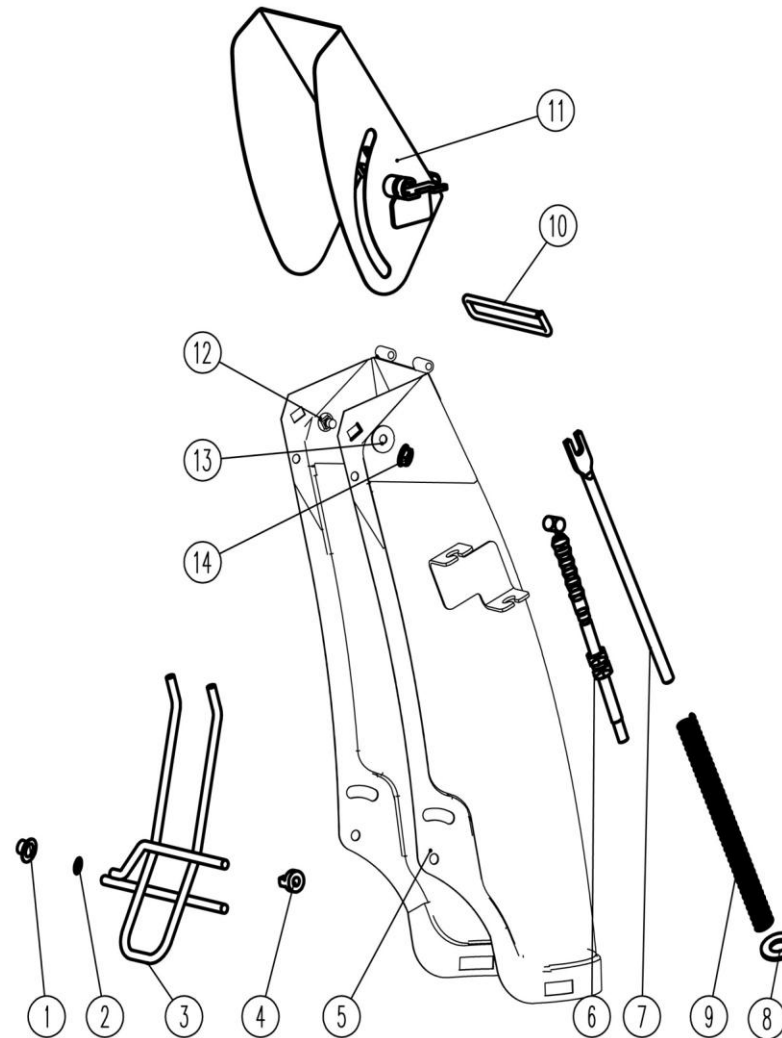

Pos	Art.	Varunamn	Item name	OE	Antal / qty
32	N/A	Skruv "självgängande"	Screw ST4.2x9.5-F	GB/T845-1985	2
33	N/A	Införing	Housing 24inch	KCD24-01-11	1

FIG 5