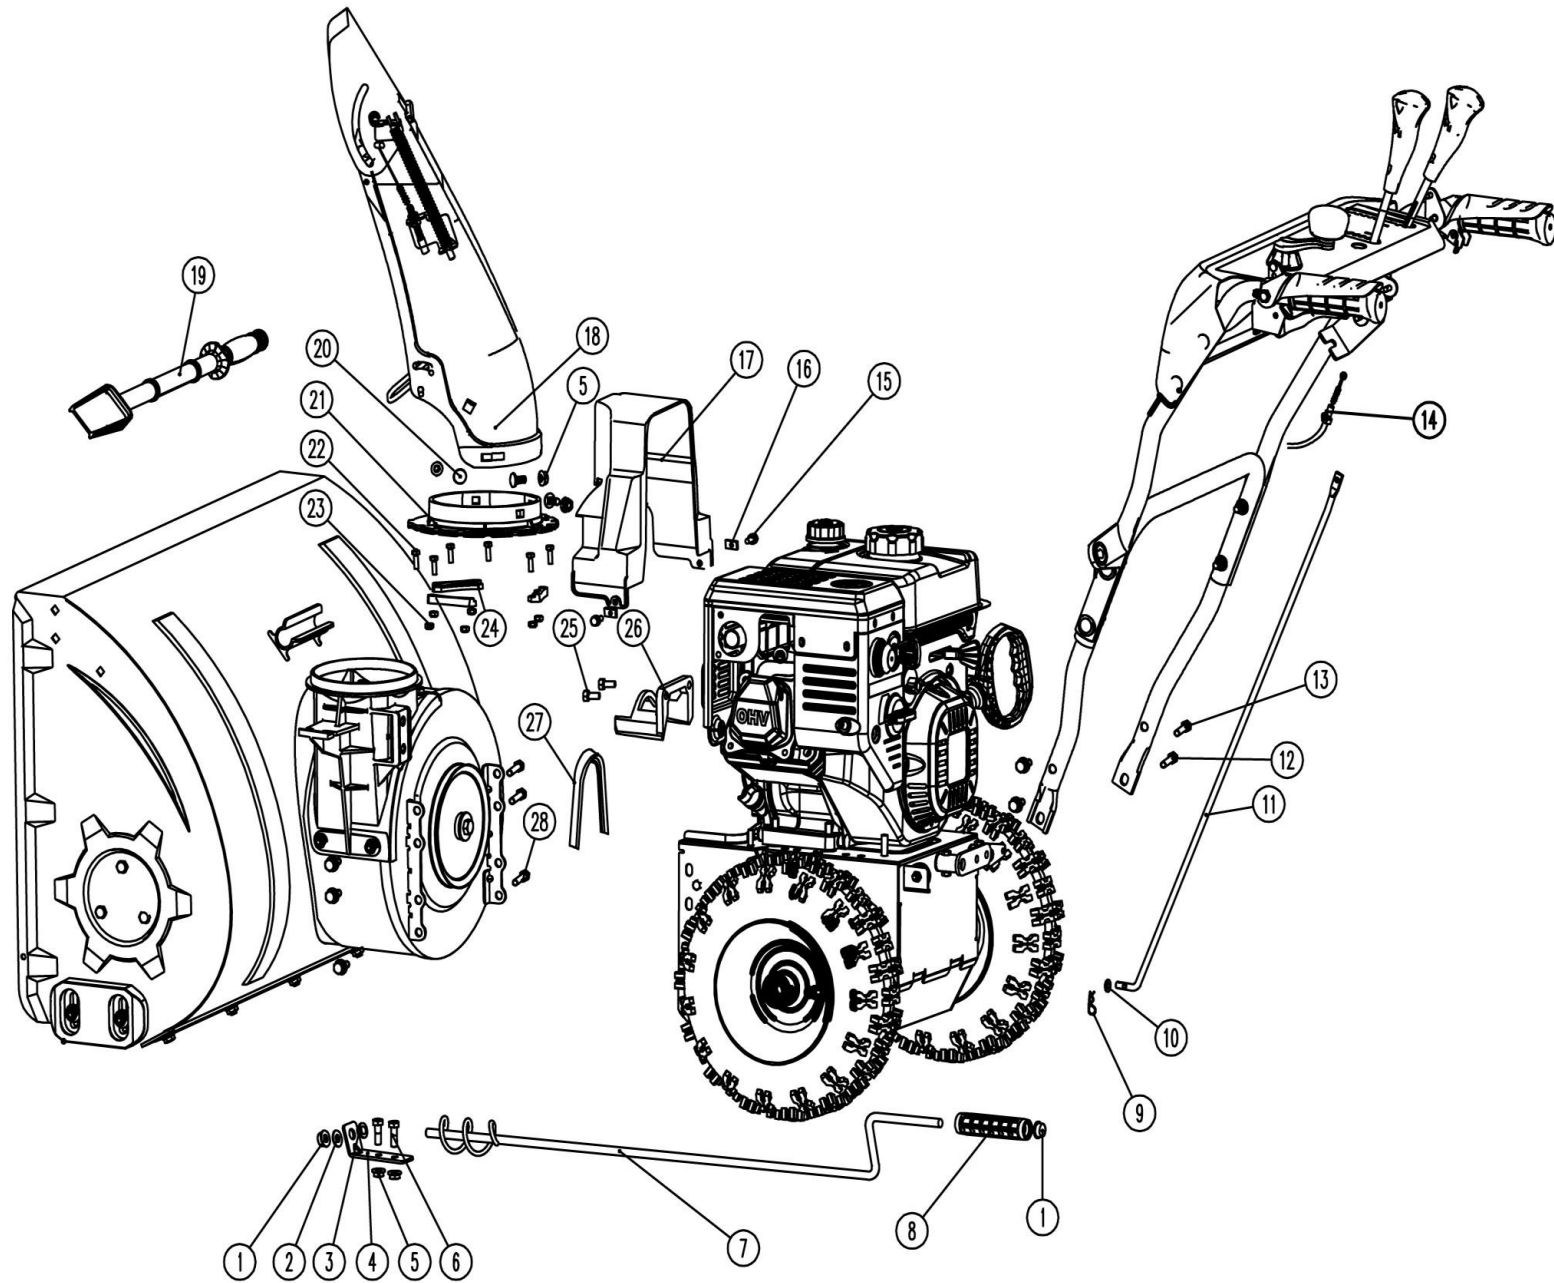

FIG 1

Kontakt
Tel. order: 010-2097050
Tel. teknisk support: 010-2097050

P. Lindberg
Myrängatan 4
745 37 Enköping

RES 9066015 SV V3
www.p-lindberg.se
e-mail: order@p-lindberg.se

DELAR TILL FIG 1

Pos	Art.	Varunamn	Item name	OE	Antal / qty
1	N/A	Låsklämma	Cap 9		2
2	9050203	Platt bricka M10	Flat washer 10	GB/T95-2002	1
3	N/A	Beslag	Washer for support	KC21-22	1
4	9074708	Hållare	Suppport for lower rod	KCD24-06	1
5	9050214	Mutter M8	Nut M8	GB/T 6183.1-2000	5
6	N/A	Bult M8x25	Bolt M8x25	GB/T9074.17-1988	2
7	9068907	Handtag för utkastningsriktning	Rotating rod	KCD24-07	1
8	9074709	Handtag	Handle	KCD26-05	2
9	9068376	B pin	B pin	KC55-29	1
10	9050202	Bricka M8	Flat washer	GB/T95-2002	1
11	9068908	Stång för växelväljare	Connect rod	KC21-03AD(M4)-4	1
12	N/A	Bult M10x25	Bolt M10x25	GB/T9074.17-1988	2
13	N/A	Bult M10x45	Bolt M10x45	GB/T9074.17-1988	2
14	9071682	Kabel	Deflector cable	KC30A-05-04	1
15	N/A	Skruv M6x16	Screw M6x16	GB/T 6563-1986	2
16	N/A	Bricka	Washer for belt cover	KC21-17C	2
17	9068909	Skärm för kilrem	Belt cover	KCD24-08	1
18	9068910	Utkast	Deflector	KCD24-09	1
19	N/A	Snöskyffel	Snow shovel	KC55-24	1
20	9050230	Bult M8x16	Bolt M8x16	GB/T12-1988	3
21	9068911	Kedjehjul för vridning	Gear plate	KCD24-13	1
22	N/A	Skruv M6x16	Screw M6x16	GB/T 818-2000	6
23	9050206	Mutter M6	Nut M6	GB/T 6183.1-2000	6
24	N/A	Låsplatta f/utloppspip	Fixing plate for chute	KCD24-10	3
25	9050231	Bult M8x20	Bolt M8x20	GB/T9074.17	2
26	9068912	Remskärm	Belt rod	KC30A-07B	1
27	9069076	Rem, 4LXA822E	Belt, 4LXA822E	4LXA822E	1
28	N/A	Skruv M8x20	Screw M8x20	GB/T 6563-1986	6
-	9044783	Rekylstart		193500044-T153	1