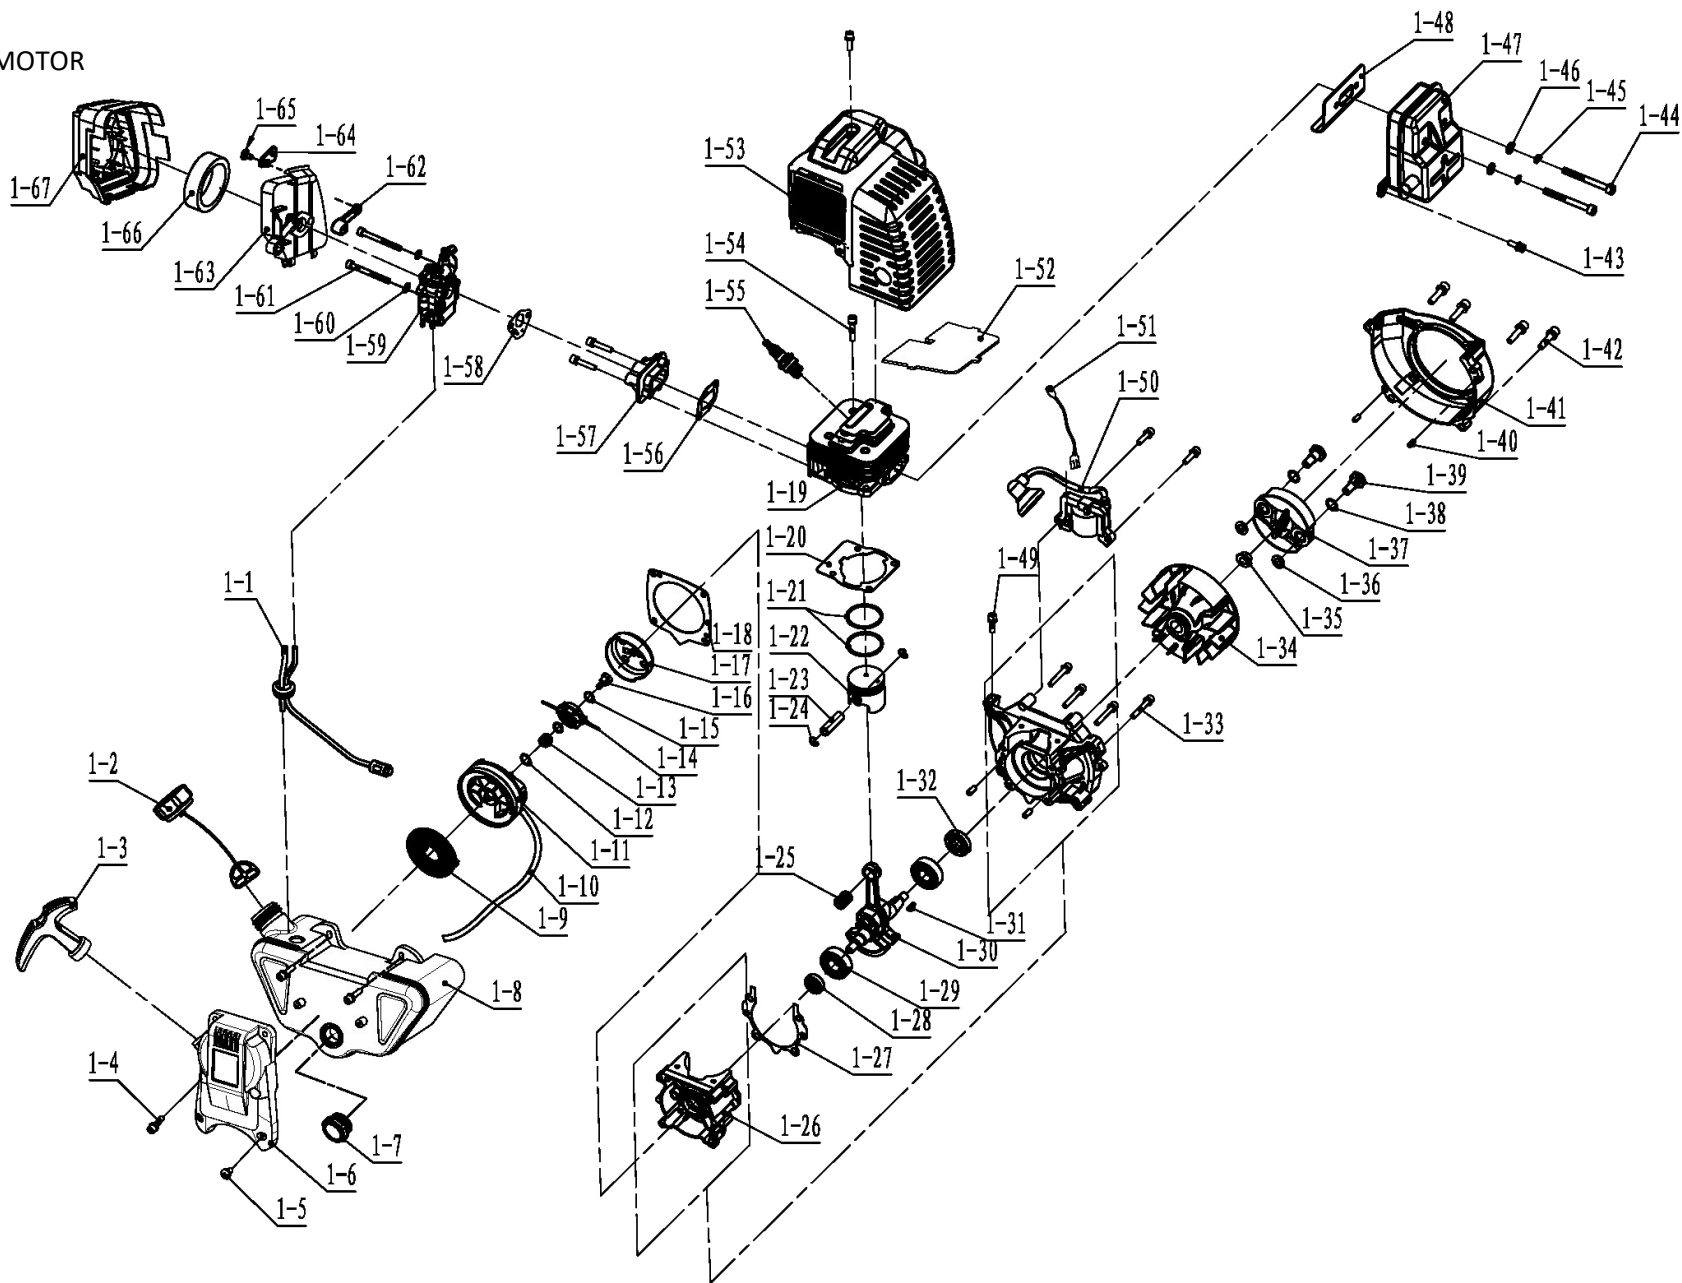

FIGUR 1 – MOTOR

Kontakt
Tlf salgsafdeling: 7021 2626
Tlf teknisk support: 7696 2326

P. Lindberg A/S
Sdr. Ringvej 1
DK – 6600 Vejen

9052524 RES DK V5
www.p-lindberg.dk
e-mail: salg@p-lindberg.dk

DELE TIL FIG 1

Pos	Varenr / item no	Varenavn	Item name	stk / qty
1	9054761	Benzinslange sæt	Oiler rubber assembly	1
2	9054760	Benzindæksel	Fuel tank lid assembly screw M5x20	1
3	9054654	Rekylstart, komplet (pos 3-6)	Starter, assy	1
4	N/A	<i>Del af rekylstart</i>	<i>Inner six angle cylinder head combined screw M5X20</i>	4
5	N/A	<i>Del af rekylstart</i>	<i>Countersunk head tapping screws ST4.8X13</i>	2
6	N/A	<i>Del af rekylstart</i>	<i>Starter</i>	1
7	N/A	Skueglas	Oil mirror	1
8	9054762	Benzintank	Fuel tank	1
9	N/A	Fjederskive	Start disc spring	1
10	N/A	Startsnor	Rope	1
11	N/A	Hjul f/startsnor	Start rope wheel	1
12	N/A	Planskive Ø10xØ14x0,5	Washer Ø10XØ14X0.5	1
13	N/A	Fjeder	Start spring	1
14	N/A	Skål	Start paw assembly	1
15	N/A	Planskive Ø9,5xØ12,5x0,8	Washer Ø9.5XØ12.5X0.8	2
16	N/A	Skrue	Start jaw screw	1
17	9054763	Medbringer	Start dial disc	1
18	N/A	Pakning	Starter gasket	1
19	N/A	Cylinder	Cylinder	1
20	9054766	Cylinderpakning	Cylinder gasket	1
21	N/A	<i>Del af komplet stempel</i>	<i>Piston ring</i>	2
22	9054764	Stempel, komplet (pos 21-24)	Piston	1
23	N/A	<i>Del af komplet stempel</i>	<i>Piston pin</i>	1
24	N/A	<i>Del af komplet stempel</i>	<i>Clamp spring</i>	2
25	9054765	Nåleleje	Needle roller bearing HK101316	1
26	N/A	Højre og venstre krumtaphus	Left and right crankcase	1
27	N/A	Pakning	Case sealing paper pad	1
28	N/A	Pakdåse 12x22x7	Oil seal 12x22x7	1
29	9038570	Leje 6202	Bearing 6202	2
30	N/A	Krumtap, komplet	Crankshaft assembly	1
31	9063671	Kile, 3x5x13	Woodruff key 3x5x13	1

Kontakt
Tlf salgsafdeling: 7021 2626
Tlf teknisk support: 7696 2326

P. Lindberg A/S
Sdr. Ringvej 1
DK – 6600 Vejen

9052524 RES DK V5
www.p-lindberg.dk
e-mail: salg@p-lindberg.dk