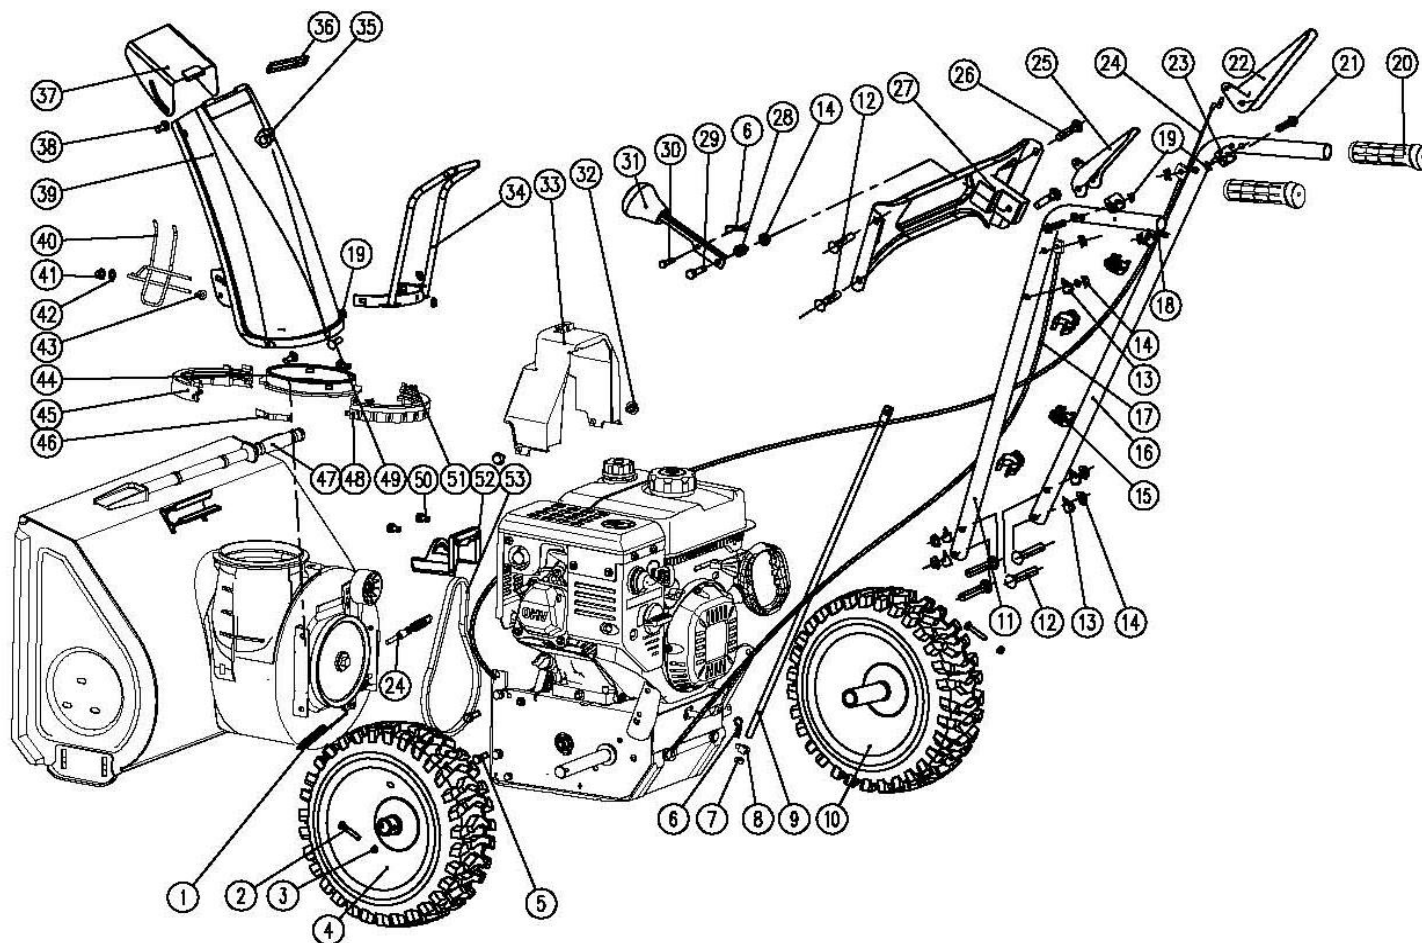

ARUKU SNESLYNGE, 196CC

Reservedelskatalog til
9071643

ARUKU

25.03.2026 (V2)

FIGUR 1

DELE TIL FIG 1

Pos	Varenr / item no.	Varenavn	Item name	OE	stk/pcs
1	9071976	Strammefjeder	TENSION SPRING	KCM22B-02-19	1
2	N/A		BOLT M6X35	S07*00668	2
3	N/A		HEX LOCK NUT M6	S07*00026	2
4	9075557	13" Hjul Komplet Højre	13" TRYE & RIM (RIGHT)	KC21-02-37R	1
5	N/A	Bolt, M8x20	BOLT M8X20	GB/T 9074.17-2000	4
6	9071980	Hårnålesplit 1,5x25	B PIN 1.5X25	S03*00493	2
7	9071981	Møtrik, M8x1	NUT C M8X1	S07*00180	1
8	9071982	Justeringsmøtrik	ADJUSTING NUT	KCM22B-03	1
9	9071984	Plejlstang	CONNECTING ROD	KCM22B-04	1
10	9075558	13" Hjul Komplet Venstre	13" TRYE & RIM (LEFT)	KC21-02-37L	1
11	9071983	Øverste højre håndtag	RIGHT UPPER HANDLE	KC21-03-02BR	1
12	N/A	Bolt, M8x40	BOLT M8X40	S07*00013	6
13	N/A	Skive 8x22x2	WASHER 8X22X2	S07*00447	6
14	9072021	Møtrik M8	JAM NUT M8	S07*00092	8
15	N/A		25# wire clip	KC30-20	4
16	9071985	Venstre øverste håndtag	LEFT UPPER HANDLE	KC21-03-02BL	1
17	9071986	Kabel	WALKING CABLE	KCM22B-02-09	1
18	N/A	Skive 8 mm	WASHER 8	S07*00034	2
19	N/A	Møtrik M6	JAM NUT M6	S07*00228	5
20	9071987	Håndtag	HANDLE	KC21-03C-05	2
21	N/A	Bolt	HANDLE BOLT	KC21-03C-2	2
22	9071988	Højre kontrolhåndtag	RIGHT CONTROL LEVER	KC21-03C-04B	1
23	N/A	Bøsning	HANDLE PAD	KC21-03C-08	2
24	9071989	Kabel for indføringsnegl	AUGER CABLE	KCM22B-05	1
25	9071990	Venstre kontrolhåndtag	LEFT CONTROL LEVER	KC21-03C-06B	1
26	N/A	Bolt, M8x45	BOLT M8X45	S07*00120	2
27	9071991	Kontrolpanel	PANEL	KCM24-04	1
28	N/A	Fjeder	PRESET SPRING	KC55-03-04A	1
29	N/A	Bolt, M8x35	BOLT M8X35	S07*00309	1
30	N/A	Pin for kabel	CABLE PIN	KC55-03-06	1
31	9071992	Kontrolhåndtag	CONTROL HANDLE	KCM24-04(M4)-2	1