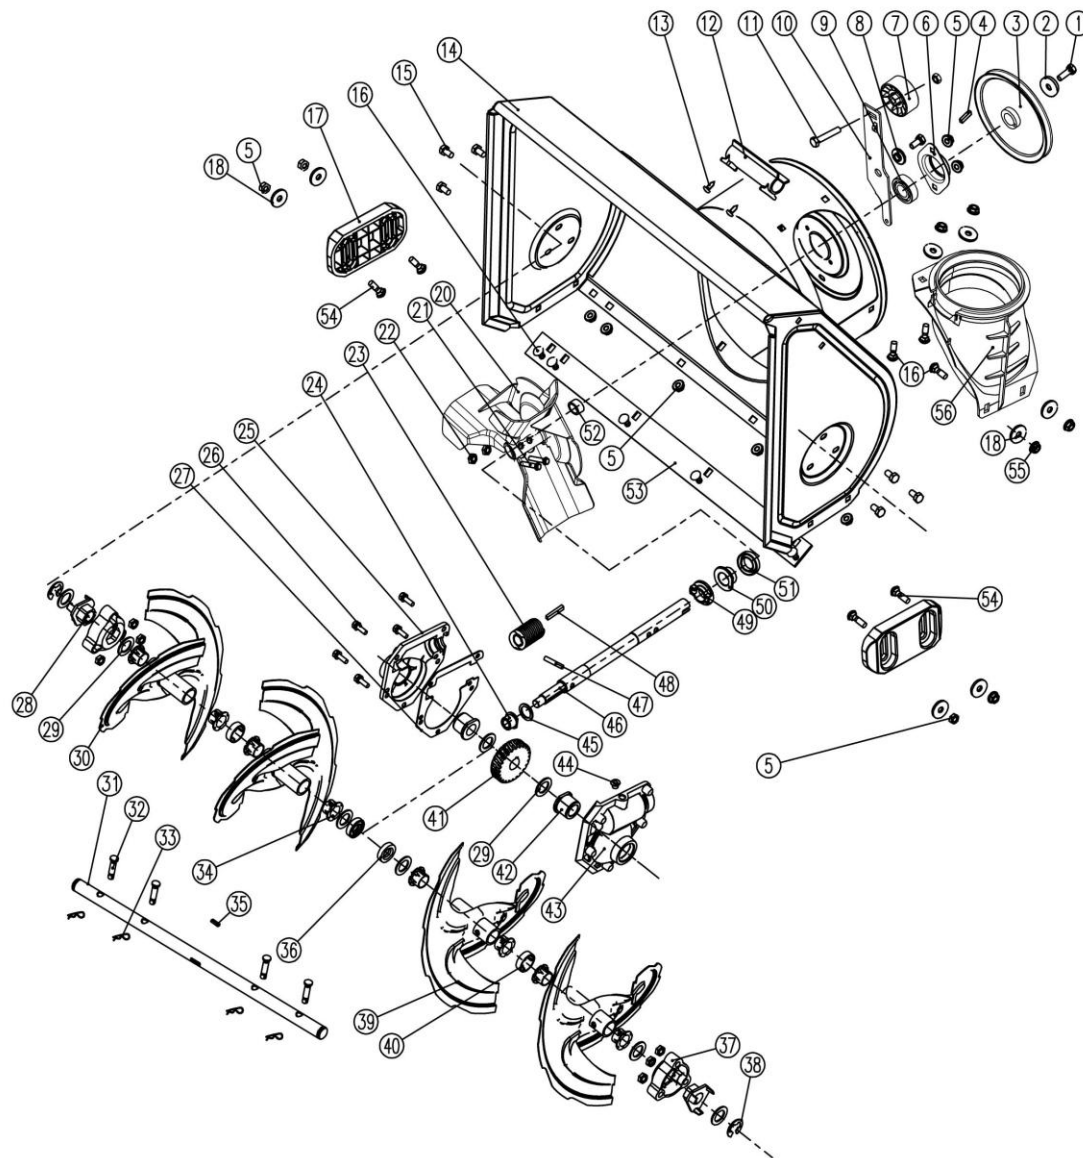

FIGUR 3

Kontakt
Tlf Salgsafdeling: 7021 2626
Tlf Teknisk support: 7696 2326

P. Lindberg A/S
Sdr. Ringvej 1
DK - 6600 Vejen

Aruku sneslynge 9071643 DKV2
www.p-lindberg.dk
e-mail: salg@p-lindberg.dk

DELE TIL FIG 3

Pos	Varenr / item no.	Varenavn	Item name	OE	stk/pcs
1	9072038	Bolt, M10x25	<i>BOLT M10X25</i>	GB/T5780-2000	1
2	N/A	Skive 10 mm	<i>WASHER 10</i>	GB/T 5287-2002	1
3	9072039	Remskive	<i>BELT PULLEY</i>	KCM24-01-22	1
4	9072040	Kile, 6x6x14	<i>FLAT KEY 6X6X14</i>	GB/T 1096-1979	1
5	9072021	Møtrik M8	<i>JAM NUT M8</i>	GB/T 889.1-2000	22
6	9072041	Lejehus	<i>BEARING SEAT</i>	KCM24-02C-23	1
7	9068926	Strammerulle	<i>SMALL TENSION PULLEY</i>	KC55-02-21A	1
8	9072037	Skive for strammerulle	<i>WASHER FOR TENSION PULLEY</i>	KC55-02-20	1
9	9072042	Kugteleje 6004	<i>BEARING 6004</i>	GB/T276-1994	1
10	9072044	Trykplade, stor	<i>BIG TENSION PLATE</i>	KCM22B-01-1	1
11	9072036	Bolt, M8x30	<i>BOLT M8X30</i>	GB/T5780-2000	1
12	N/A	Holder for snespade	<i>SHOVEL SEAT</i>	KC55-01-21	1
13	N/A	Skrue, ST4.2x9.5-F	<i>SCREW ST4.2X9.5-F</i>	GB/T845-1985	2
14	N/A	Kasse	<i>22INCH HOUSING</i>	KCM22B-01-2	1
15	N/A	Bolt, M8x25	<i>BOLT M8X25</i>	GB/T6563-1986	6
16	9071997	Bolt, M8x16	<i>BOLT M8X16</i>	GB/T12-1988	10
17	9072045	Slæbesko	<i>SKID SHOE</i>	KCM22A-01-02	2
18	N/A	Skive 8 mm	<i>WASHER 8</i>	GB/T96.2-2002	8
20	9072043	Blæsevinge	<i>FAN</i>	KCM24-01C-06	1
21	N/A	Skrue, M6x35	<i>SCREW M6X35</i>	GB/T70.1-2000	2
22	N/A	Møtrik M6	<i>JAM NUT M6</i>	GB/T 889.1-2000	2
23	9072046	Snekkehjul, lille	<i>WORM HEAD</i>	KCM22B-01-4	1
24	9072047	Bøsning for snekkeaksel	<i>WORM SHAFT SLEEVE 2</i>	KC55-01-16	1
25	9072049	Venstre snekkehus-halvdel	<i>WORM CASE LEFT</i>	KCD24-01-07-01	1
26	N/A	Bolt, M6x20	<i>BOLT M6X20</i>	GB/T9074.17	5
27	9072050	Pakning ved snekkehus	<i>SEALING WASHER</i>	KCD24-01-07-05	1
28	9068933	Leje	<i>PLASTIC BEARING</i>	KCD24-01-02	2
29	N/A	Skive, 31x19,5x18	<i>WASHER 31 *19.5 *18</i>	KCD24-01-01	8
30	9072051	Venstre indføringssnegl	<i>LEFT AUGER</i>	KCM24-01-08C	2
31	9072052	Aksel, indføringssnegl	<i>OUTPUT SHAFT (22 INCH)</i>	KCM22B-01-6A	1
32	9072053	Sikringsbolt	<i>SAFETY BOLT</i>	KC21-01-03	4