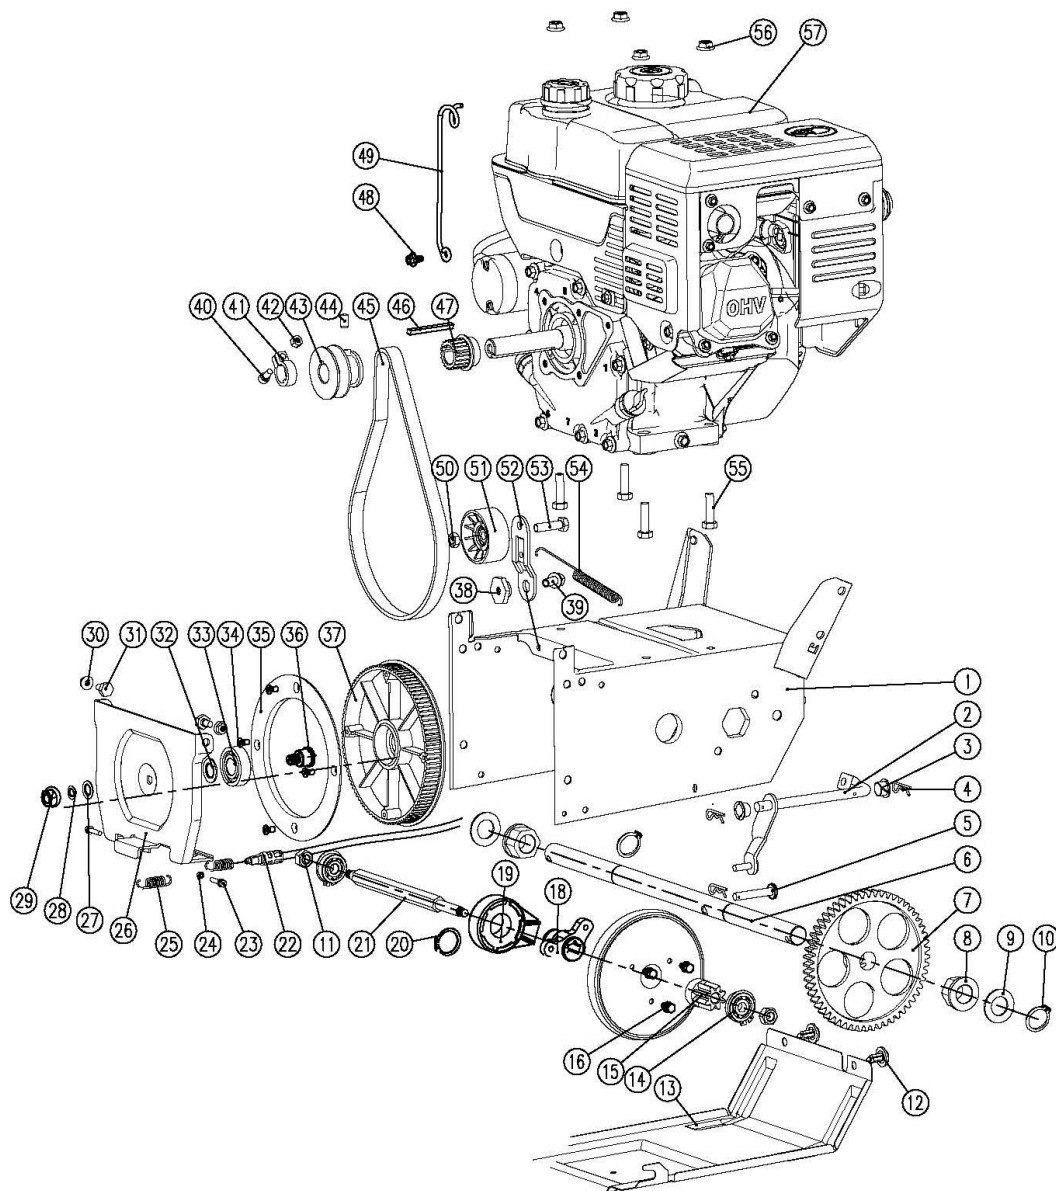

FIGUR 2

DELE TIL FIG 2

Pos	Varenr / item no.	Varenavn	Item name	OE	stk/pcs
1	N/A	Gearkassehus	TRANSMISSION CASE	KCM22B-02-01	1
2	9072005	Skiftegaffel	SHIFTING FORK	KCM22B-02-02	1
3	9072006	Lille bøsning v/skiftegaffel	SMALL SHAFT SLEEVE	KCM22B-02-03	2
4	9072007	Hårnålesplit	B PIN	S03*00493	3
5	9072008	Akselbolt, 8x35	PIN SHAFT B 8X35	S07*00715	1
6	9072009	Aksel	DRIVING SHAFT	KCM22B-02-04	1
7	9072010	Gearhjul, fremdrift	DRIVING GEAR	KCM22B-02-05	1
8	9072011	Holder for aksel	SHAFT SEAT	KCM22B-02-06	2
9	9072012	Skive (aksel)	SHAFT WASHER	KC21-02-09	2
10	9072013	Låsering A20	CIRCLIP A 20	S07*00087	2
11	9072021	Møtrik M8	JAM NUT M8	S07*00092	2
12	9075564	Clips bundplade	PLASTIC CLIP 8	KCW-04	2
13	9075565	Bundplade metal	STEEL COVER	KCM22B-02-07A	1
14	9072015	Kugleleje 6200N	BEARING 6200N	S03*00911	2
15	9072016	Gearhjul	GEAR	KC21-02-25	1
15	N/A	Bolt, M6x16	BOLT M6X16	S07*00238	5
17	9067502	Gummi drivhjul	RUBBER RING	KC21-02-11A	1
18	9072017	Flange	RING SEAT	KC21-02-12B	1
19	9072018	Styreleje for gearskifte	SHIFT BEARING	KC21-02-13	1
20	9072019	Låsering 25	CIRCLIP 25	S07*00241	1
21	9072020	Drivaksel	SEXI-SHAFT	KCM22B-02-08	1
22	9071986	Kabel	WALKING CABLE	KCM22B-02-09A	1
23	N/A		HEX BOLT M5X35	S07*00073	2
24	N/A		HEX NUT M5	S07*00077	2
25	9072023	Fjeder	RESET SPRING	KCM22B-07	1
26	9072024	Trykplade for drivhjul	SEAT FOR FRICTION DISC	KCM22B-02-11	1
27	N/A		FLAT WASHER C 10	S07*00144	1
28	N/A		SPRING WASHER 10	S07*00035	1
29	N/A		HEX NUT M10	S07*00025	1
30	N/A	Møtrik M6	JAM NUT M6	S07*00026	2
31	N/A	Skrue M6	STEPPED SCREW M6	KCM22B-02-12	2