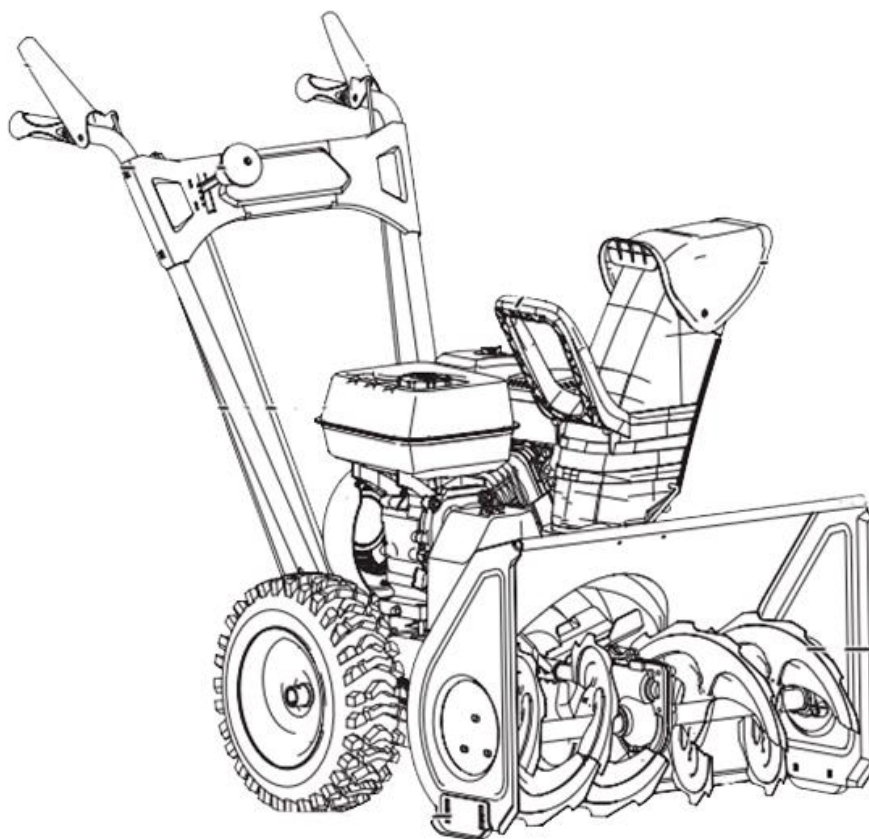

ARUKU SNESLYNGE, 196CC

Reservedelskatalog til
9071643

ARUKU

25.03.2026 (V2)

FIGUR 1

DELE TIL FIG 1

Pos	Varenr / item no.	Varenavn	Item name	OE	stk/pcs
1	9071976	Strammefjeder	TENSION SPRING	KCM22B-02-19	1
2	N/A		BOLT M6X35	S07*00668	2
3	N/A		HEX LOCK NUT M6	S07*00026	2
4	9075557	13" Hjul Komplet Højre	13" TRYE & RIM (RIGHT)	KC21-02-37R	1
5	N/A	Bolt, M8x20	BOLT M8X20	GB/T 9074.17-2000	4
6	9071980	Hårnålesplit 1,5x25	B PIN 1.5X25	S03*00493	2
7	9071981	Møtrik, M8x1	NUT C M8X1	S07*00180	1
8	9071982	Justeringsmøtrik	ADJUSTING NUT	KCM22B-03	1
9	9071984	Plejlstang	CONNECTING ROD	KCM22B-04	1
10	9075558	13" Hjul Komplet Venstre	13" TRYE & RIM (LEFT)	KC21-02-37L	1
11	9071983	Øverste højre håndtag	RIGHT UPPER HANDLE	KC21-03-02BR	1
12	N/A	Bolt, M8x40	BOLT M8X40	S07*00013	6
13	N/A	Skive 8x22x2	WASHER 8X22X2	S07*00447	6
14	9072021	Møtrik M8	JAM NUT M8	S07*00092	8
15	N/A		25# wire clip	KC30-20	4
16	9071985	Venstre øverste håndtag	LEFT UPPER HANDLE	KC21-03-02BL	1
17	9071986	Kabel	WALKING CABLE	KCM22B-02-09	1
18	N/A	Skive 8 mm	WASHER 8	S07*00034	2
19	N/A	Møtrik M6	JAM NUT M6	S07*00228	5
20	9071987	Håndtag	HANDLE	KC21-03C-05	2
21	N/A	Bolt	HANDLE BOLT	KC21-03C-2	2
22	9071988	Højre kontrolhåndtag	RIGHT CONTROL LEVER	KC21-03C-04B	1
23	N/A	Bøsning	HANDLE PAD	KC21-03C-08	2
24	9071989	Kabel for indføringsnegl	AUGER CABLE	KCM22B-05	1
25	9071990	Venstre kontrolhåndtag	LEFT CONTROL LEVER	KC21-03C-06B	1
26	N/A	Bolt, M8x45	BOLT M8X45	S07*00120	2
27	9071991	Kontrolpanel	PANEL	KCM24-04	1
28	N/A	Fjeder	PRESET SPRING	KC55-03-04A	1
29	N/A	Bolt, M8x35	BOLT M8X35	S07*00309	1
30	N/A	Pin for kabel	CABLE PIN	KC55-03-06	1
31	9071992	Kontrolhåndtag	CONTROL HANDLE	KCM24-04(M4)-2	1