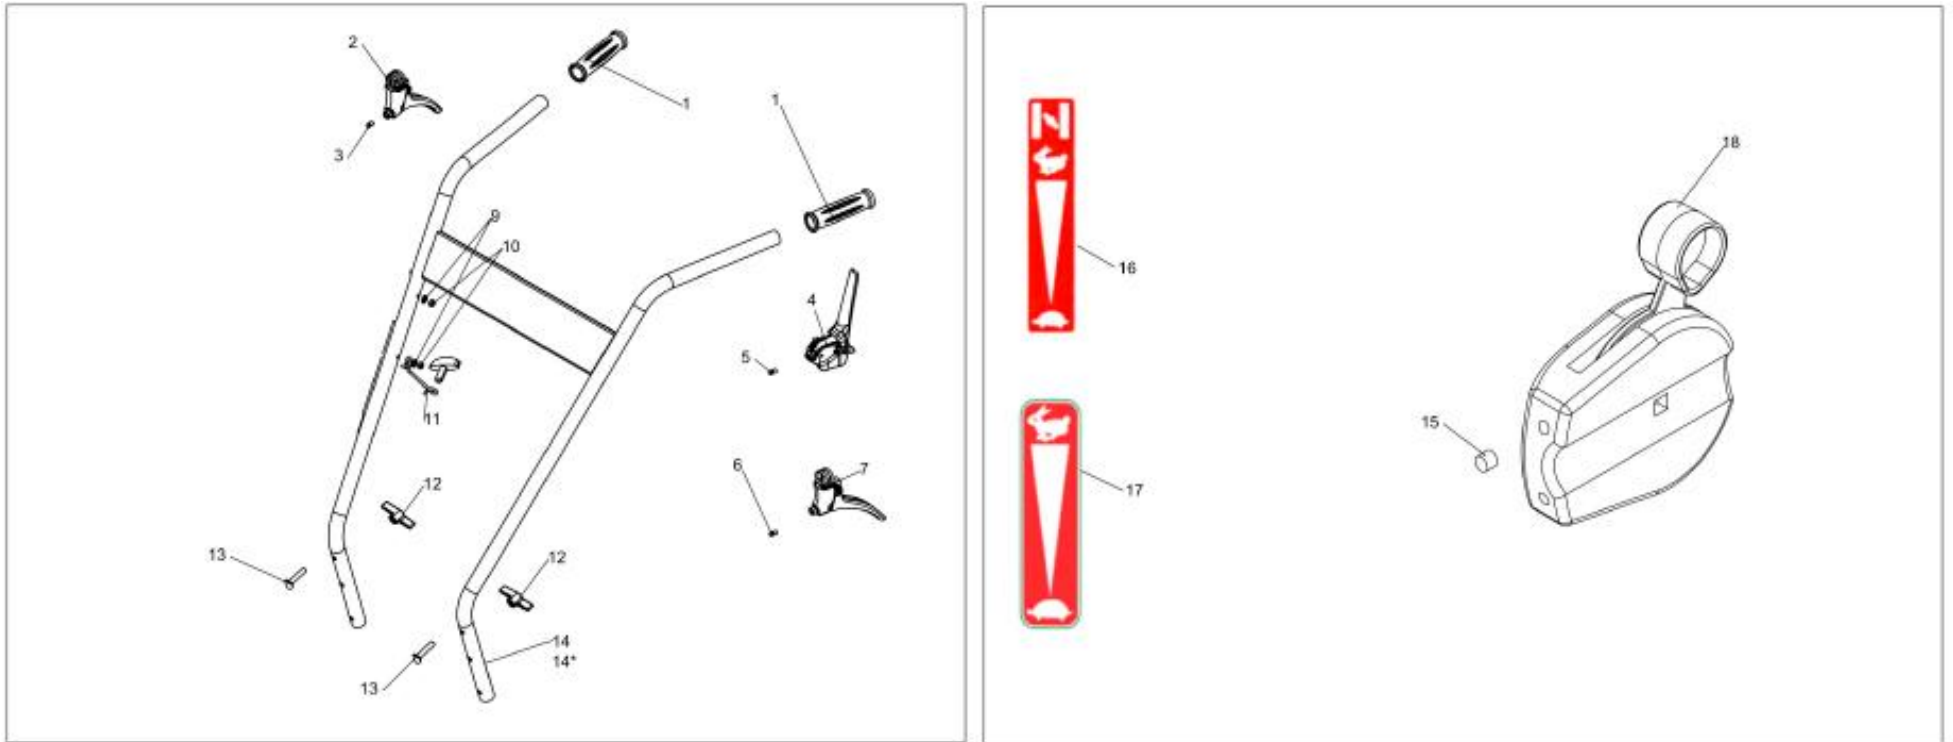

FIGUR 4 - Styre

DELAR TILL FIG 4

Pos	Art.	Varunamn	Item name	OE	st/pcs
1	N/A	Handtag	<i>PLASTIC HANDLE</i>	PB0341000036	2
2	9074346	Drivhandtag, höger sida	<i>LEVER</i>	PB0307010073R	1
3	9074347	Höjjusteringskabel	<i>HEIGHT ADJUSTMENT CABLE</i>	PB0308030006	1
4	9074348	Bromshandtag, komplett	<i>COMPLETE BRAKE LEVER</i>	PB0307010072R	1
5	9074349	Bromskabel	<i>BRAKE CABLE</i>	PB0308050015	1
6	9074350	Kopplingskabel	<i>CLUTCH CABLE</i>	PB0308020041	1
7	9074351	Drivhandtag, vänster sida	<i>LEVER</i>	PB0307010035R	1
9	N/A	Bricka	<i>WASHER</i>	PB0300430601	2
10	N/A	Mutter	<i>NUT</i>	PB0300210602	2
11	N/A	Fjäder	<i>HOOKING SPRING</i>	PB0305030001	1
12	N/A	Justeringshjul	<i>ADJUSTMENT WHEEL</i>	PB0300800004R	2
13	N/A	Skruv	<i>SCREW</i>	PB0300090802	2
14	N/A	Styrstång	<i>HANDLEBAR</i>	PB4002060301	1
14*	N/A	Etikett	<i>LABEL</i>	PB0503010190R	1
15	9074352	Gasreglage	<i>ACCELERATOR CABLE</i>	PB0308040040	1
16	N/A	Etikett (hastighet 1)	<i>LABEL</i>	PB0503000043	1
17	N/A	Etikett (hastighet 2)	<i>LABEL</i>	PB0503000044	1
18	9074353	Gasreglage	<i>GAS LEVER</i>	PB0307020011	1