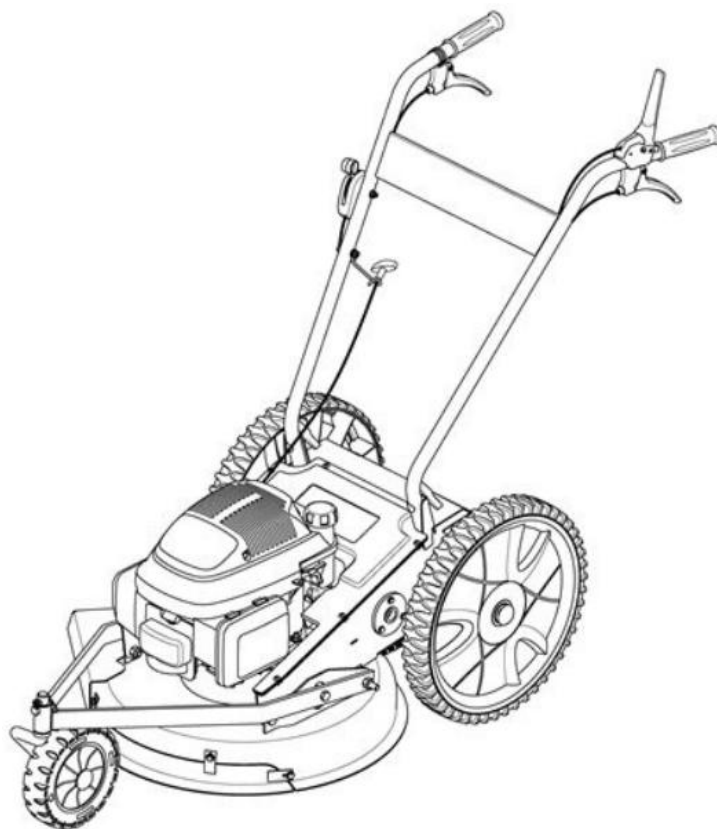

OLEO-MAC GRÄSKLIPPARE

DEB517

Reservdelskatalog till

9074137

17.11.2025 (V1)

FIGUR 1 - Ram

DELAR TILL FIG 1

Pos	Art.	Varunamn	Item name	OE	st/pcs
1	N/A	Ram	DECK	PB4002092404R	1
2	N/A	Klämma	CLIP	PB0301050005	6
3	N/A	Lager för axel	WHEEL SHAFT BEARING	PB0340030013	2
4	N/A	Skruv	SCREW	PB0300090602	6
5	N/A	Mutter	NUT	PB0300211001	4
6	N/A	Fjäder	SPRING	PF0305010009	1
7	N/A	Sidoskydd	DEFLECTOR	PB4002000516R	1
8	N/A	Varningsetikett	LABEL	PB0503000006	1
9	N/A	Skruv	SCREW	PB0300020804	1
10	N/A	Mutter	NUT	PB0300210802	1
11	N/A	Övre platta	COVER	PB4002060503R	1
12	N/A	Skruv	SCREW	PB0300011005	2
13	N/A	Bussning	SPACER	PB0302020224	4
14	N/A	Skruv	SCREW	PB0300011008	2
15	N/A	Skydd	DEFLECTOR	PB4002000505	1
16	N/A	Skruv	SCREW	PB0300010609	3
17	N/A	Mutter	NUT	PB0300260601	3
18	N/A	Varningsetiketter (set)	LABELS KIT	68210015	1

FIGUR 2 - Framhjul

DELAR TILL FIG 2

Pos	Art.	Varunamn	Item name	OE	st/pcs
1	N/A	Mutter	<i>NUT</i>	PB0300211001	2
2	N/A	Skruv	<i>SCREW</i>	PB0300011014	2
3	N/A	Bussning	<i>SPACER</i>	PB0340030010	2
4	N/A	Chassi för ram	<i>FRONT CHASSIS</i>	PB4002000302	1
5	N/A	Låsring	<i>CLIP</i>	PB0301070043R	1
6	N/A	Bricka	<i>CUP WASHER</i>	PB0300402005R	1
7	N/A	Plugg	<i>PLUG</i>	PB0301010013	1
8	N/A	Hjulaxel (framhjul)	<i>SUPPORT</i>	PB4002000513R	1
9	9074339	Framhjul	<i>WHEEL</i>	PB0309000033	1
10	N/A	Hjulkapsel	<i>HUB CAP</i>	PB0300702001	1
11	N/A	Fjäder	<i>SPRING</i>	PB0305020001	1
12	N/A	Fäste	<i>AXEL LIFT</i>	PB0302010030	1
13	N/A	Plugg	<i>PLUG</i>	PB0301020002	1
14	N/A	Mutter	<i>NUT</i>	PB0300260801	4
15	N/A	Fäste, litet	<i>LOCKING PIN SUPPORT</i>	PB4002000102	1
16	N/A	Fäste, stort	<i>SUPPORT</i>	PB4002040104	1
17	N/A	Bult	<i>SCREW</i>	PB0300010816	4