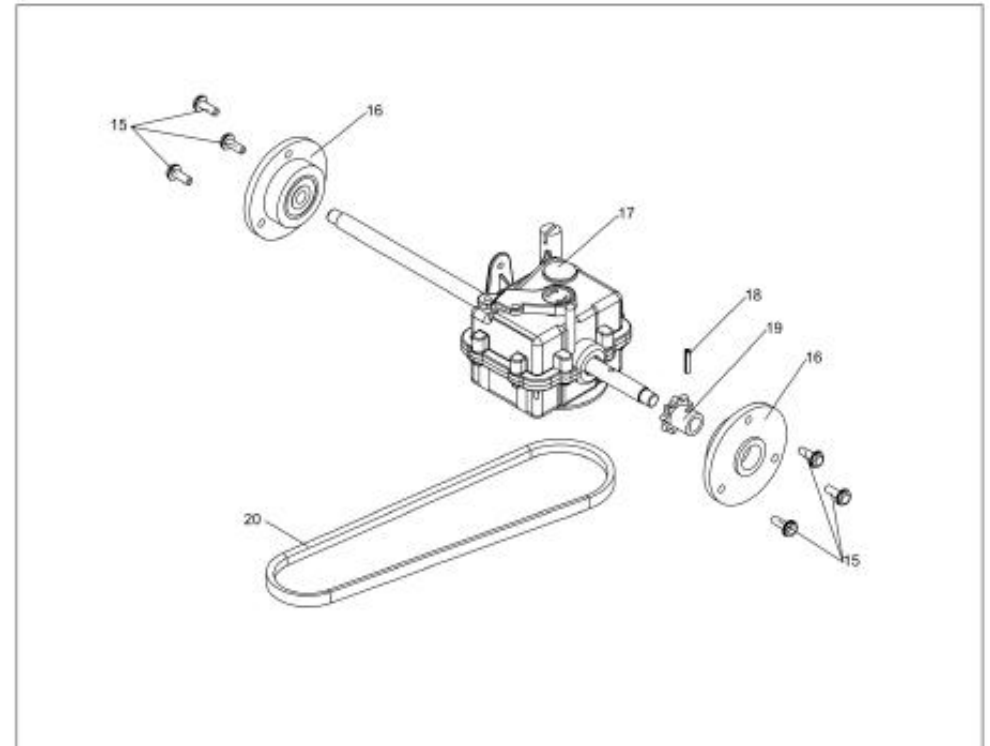

FIGUR 3 - Transmission

DELAR TILL FIG 3

Pos	Art.	Varunamn	Item name	OE	st/pcs
1	N/A	Motorbas	<i>ENGINE CHOCK</i>	PB0304000313	1
2	N/A	Bussning	<i>SPACER</i>	PB0302020046	1
3	N/A	Kil	<i>KEY</i>	PB0301040001	1
4	N/A	Motorremskiva	<i>VARIABLE ENGINE PULLEY</i>	PB0306060014	1
5	N/A	Mutter	<i>NUT</i>	PB0300260801	4
6	9074340	Plastskiva/bas	<i>PLASTIC CHOCK</i>	PB0340030034	1
7	N/A	Lager	<i>BEARING</i>	PB0340030028R	1
8	N/A	Skruv	<i>SCREW</i>	PB0300010815	4
9	N/A	Skruv	<i>SCREW</i>	PB0300010824R	4
10	9074341	Knivhållare	<i>BLADE HUB</i>	PB0302030047R	1
11	9074342	Kniv	<i>BLADE</i>	PB0320020006R	1
12	N/A	Stor bricka	<i>WASHER</i>	PB0302020042	1
13	N/A	Liten bricka	<i>WASHER</i>	PB0300431001	1
14	9074343	Skruv	<i>SCREW</i>	PB0300060304	1
15	N/A	Skruv	<i>SCREW</i>	PB0300090602	6
16	N/A	Lager för utgående axel	<i>COUNTERSHAFT BEARING</i>	PB0340030012	2
17	9074344	Reduktionsväxel	<i>REDUCTION GEAR</i>	PB0306040012	1
18	N/A	Plugg	<i>PLUG</i>	PB0301020001	1
19	N/A	Kugghjul, 9 tänder	<i>SPROCKET, 9 TEETH</i>	PB0306050028	1
20	9074345	Drivrem	<i>DRIVING BELT (RUBBER)</i>	PB0306030048	1