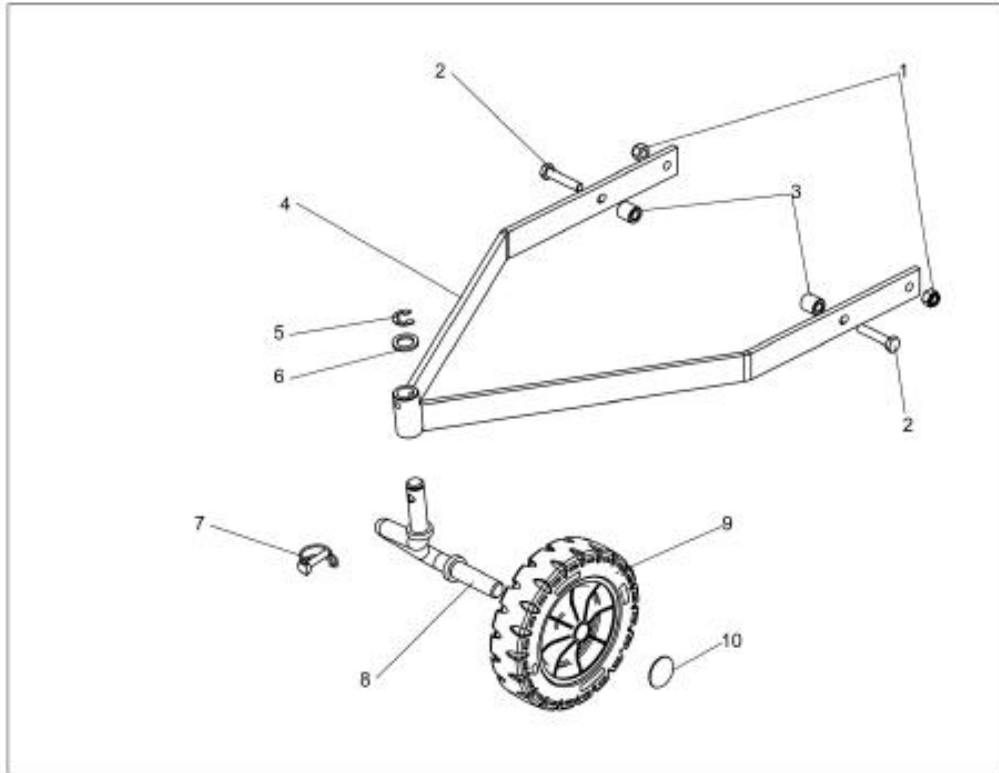

OLEO-MAC GRÄSKLIPPARE

DEB517

Reservdelskatalog till

9074137

17.11.2025 (V1)

FIGUR 1 - Ram

DELAR TILL FIG 1

Pos	Art.	Varunamn	Item name	OE	st/pcs
1	N/A	Ram	DECK	PB4002092404R	1
2	N/A	Klämma	CLIP	PB0301050005	6
3	N/A	Lager för axel	WHEEL SHAFT BEARING	PB0340030013	2
4	N/A	Skruv	SCREW	PB0300090602	6
5	N/A	Mutter	NUT	PB0300211001	4
6	N/A	Fjäder	SPRING	PF0305010009	1
7	N/A	Sidoskydd	DEFLECTOR	PB4002000516R	1
8	N/A	Varningsetikett	LABEL	PB0503000006	1
9	N/A	Skruv	SCREW	PB0300020804	1
10	N/A	Mutter	NUT	PB0300210802	1
11	N/A	Övre platta	COVER	PB4002060503R	1
12	N/A	Skruv	SCREW	PB0300011005	2
13	N/A	Bussning	SPACER	PB0302020224	4
14	N/A	Skruv	SCREW	PB0300011008	2
15	N/A	Skydd	DEFLECTOR	PB4002000505	1
16	N/A	Skruv	SCREW	PB0300010609	3
17	N/A	Mutter	NUT	PB0300260601	3
18	N/A	Varningsetiketter (set)	LABELS KIT	68210015	1

FIGUR 2 - Framhjul

DELAR TILL FIG 2

Pos	Art.	Varunamn	Item name	OE	st/pcs
1	N/A	Mutter	<i>NUT</i>	PB0300211001	2
2	N/A	Skruv	<i>SCREW</i>	PB0300011014	2
3	N/A	Bussning	<i>SPACER</i>	PB0340030010	2
4	N/A	Chassi för ram	<i>FRONT CHASSIS</i>	PB4002000302	1
5	N/A	Låsring	<i>CLIP</i>	PB0301070043R	1
6	N/A	Bricka	<i>CUP WASHER</i>	PB0300402005R	1
7	N/A	Plugg	<i>PLUG</i>	PB0301010013	1
8	N/A	Hjulaxel (framhjul)	<i>SUPPORT</i>	PB4002000513R	1
9	9074339	Framhjul	<i>WHEEL</i>	PB0309000033	1
10	N/A	Hjulkapsel	<i>HUB CAP</i>	PB0300702001	1
11	N/A	Fjäder	<i>SPRING</i>	PB0305020001	1
12	N/A	Fäste	<i>AXEL LIFT</i>	PB0302010030	1
13	N/A	Plugg	<i>PLUG</i>	PB0301020002	1
14	N/A	Mutter	<i>NUT</i>	PB0300260801	4
15	N/A	Fäste, litet	<i>LOCKING PIN SUPPORT</i>	PB4002000102	1
16	N/A	Fäste, stort	<i>SUPPORT</i>	PB4002040104	1
17	N/A	Bult	<i>SCREW</i>	PB0300010816	4