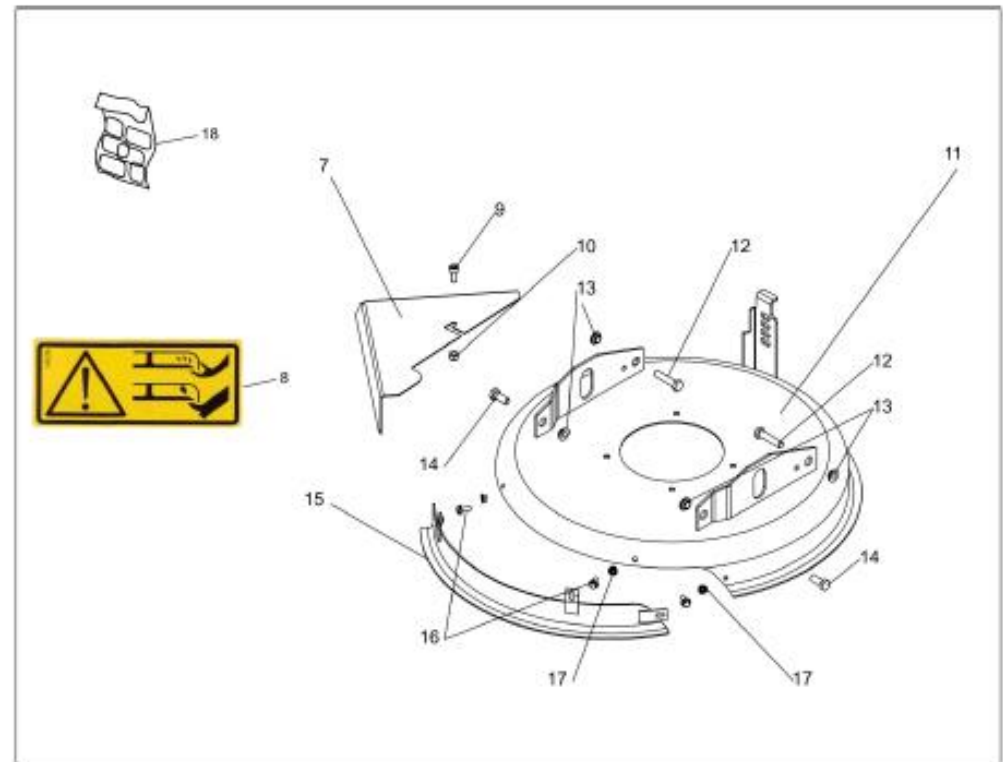

OLEO-MAC GRÄSKLIPPARE

DEB517

Reservdelskatalog till

9074137

17.11.2025 (V1)

FIGUR 1 - Ram

DELAR TILL FIG 1

Pos	Art.	Varunamn	Item name	OE	st/pcs
1	N/A	Ram	DECK	PB4002092404R	1
2	N/A	Klämma	CLIP	PB0301050005	6
3	N/A	Lager för axel	WHEEL SHAFT BEARING	PB0340030013	2
4	N/A	Skruv	SCREW	PB0300090602	6
5	N/A	Mutter	NUT	PB0300211001	4
6	N/A	Fjäder	SPRING	PF0305010009	1
7	N/A	Sidoskydd	DEFLECTOR	PB4002000516R	1
8	N/A	Varningsetikett	LABEL	PB0503000006	1
9	N/A	Skruv	SCREW	PB0300020804	1
10	N/A	Mutter	NUT	PB0300210802	1
11	N/A	Övre platta	COVER	PB4002060503R	1
12	N/A	Skruv	SCREW	PB0300011005	2
13	N/A	Bussning	SPACER	PB0302020224	4
14	N/A	Skruv	SCREW	PB0300011008	2
15	N/A	Skydd	DEFLECTOR	PB4002000505	1
16	N/A	Skruv	SCREW	PB0300010609	3
17	N/A	Mutter	NUT	PB0300260601	3
18	N/A	Varningsetiketter (set)	LABELS KIT	68210015	1

FIGUR 2 - Framhjul

DELAR TILL FIG 2

Pos	Art.	Varunamn	Item name	OE	st/pcs
1	N/A	Mutter	<i>NUT</i>	PB0300211001	2
2	N/A	Skruv	<i>SCREW</i>	PB0300011014	2
3	N/A	Bussning	<i>SPACER</i>	PB0340030010	2
4	N/A	Chassi för ram	<i>FRONT CHASSIS</i>	PB4002000302	1
5	N/A	Låsring	<i>CLIP</i>	PB0301070043R	1
6	N/A	Bricka	<i>CUP WASHER</i>	PB0300402005R	1
7	N/A	Plugg	<i>PLUG</i>	PB0301010013	1
8	N/A	Hjulaxel (framhjul)	<i>SUPPORT</i>	PB4002000513R	1
9	9074339	Framhjul	<i>WHEEL</i>	PB0309000033	1
10	N/A	Hjulkapsel	<i>HUB CAP</i>	PB0300702001	1
11	N/A	Fjäder	<i>SPRING</i>	PB0305020001	1
12	N/A	Fäste	<i>AXEL LIFT</i>	PB0302010030	1
13	N/A	Plugg	<i>PLUG</i>	PB0301020002	1
14	N/A	Mutter	<i>NUT</i>	PB0300260801	4
15	N/A	Fäste, litet	<i>LOCKING PIN SUPPORT</i>	PB4002000102	1
16	N/A	Fäste, stort	<i>SUPPORT</i>	PB4002040104	1
17	N/A	Bult	<i>SCREW</i>	PB0300010816	4