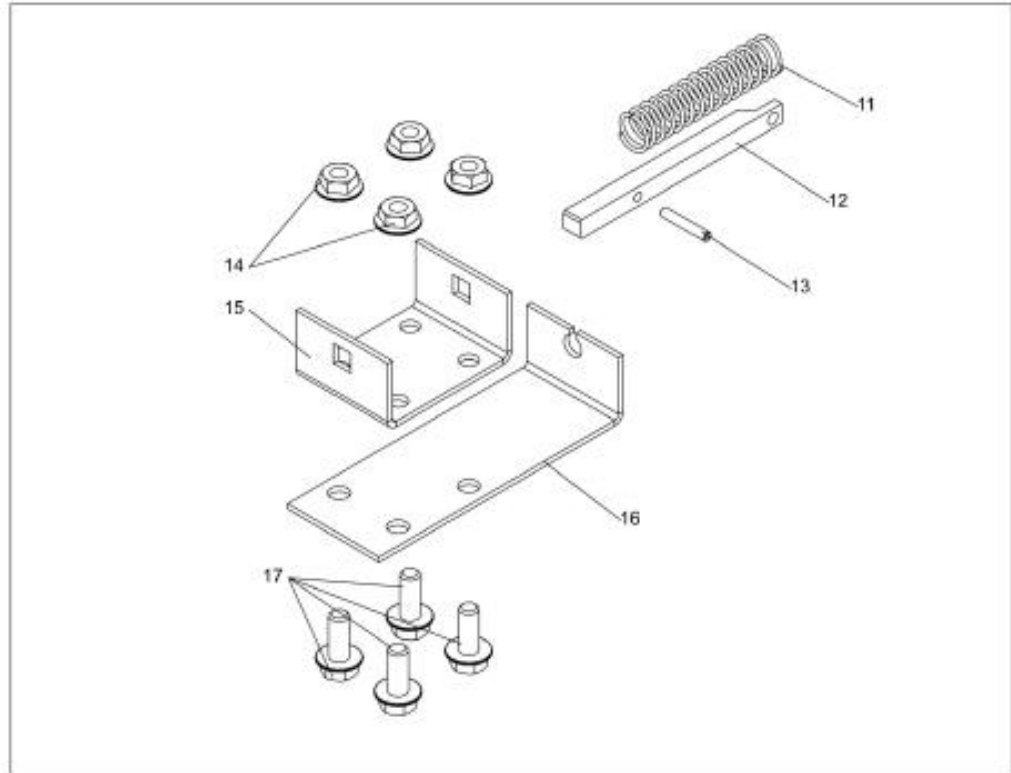

OLEO-MAC GRÄSKLIPPARE

DEB517

Reservdelskatalog till

9074137

17.11.2025 (V1)

FIGUR 1 - Ram

DELAR TILL FIG 1

Pos	Art.	Varunamn	Item name	OE	st/pcs
1	N/A	Ram	DECK	PB4002092404R	1
2	N/A	Klämma	CLIP	PB0301050005	6
3	N/A	Lager för axel	WHEEL SHAFT BEARING	PB0340030013	2
4	N/A	Skruv	SCREW	PB0300090602	6
5	N/A	Mutter	NUT	PB0300211001	4
6	N/A	Fjäder	SPRING	PF0305010009	1
7	N/A	Sidoskydd	DEFLECTOR	PB4002000516R	1
8	N/A	Varningsetikett	LABEL	PB0503000006	1
9	N/A	Skruv	SCREW	PB0300020804	1
10	N/A	Mutter	NUT	PB0300210802	1
11	N/A	Övre platta	COVER	PB4002060503R	1
12	N/A	Skruv	SCREW	PB0300011005	2
13	N/A	Bussning	SPACER	PB0302020224	4
14	N/A	Skruv	SCREW	PB0300011008	2
15	N/A	Skydd	DEFLECTOR	PB4002000505	1
16	N/A	Skruv	SCREW	PB0300010609	3
17	N/A	Mutter	NUT	PB0300260601	3
18	N/A	Varningsetiketter (set)	LABELS KIT	68210015	1

FIGUR 2 - Framhjul

DELAR TILL FIG 2

Pos	Art.	Varunamn	Item name	OE	st/pcs
1	N/A	Mutter	<i>NUT</i>	PB0300211001	2
2	N/A	Skruv	<i>SCREW</i>	PB0300011014	2
3	N/A	Bussning	<i>SPACER</i>	PB0340030010	2
4	N/A	Chassi för ram	<i>FRONT CHASSIS</i>	PB4002000302	1
5	N/A	Låsring	<i>CLIP</i>	PB0301070043R	1
6	N/A	Bricka	<i>CUP WASHER</i>	PB0300402005R	1
7	N/A	Plugg	<i>PLUG</i>	PB0301010013	1
8	N/A	Hjulaxel (framhjul)	<i>SUPPORT</i>	PB4002000513R	1
9	9074339	Framhjul	<i>WHEEL</i>	PB0309000033	1
10	N/A	Hjulkapsel	<i>HUB CAP</i>	PB0300702001	1
11	N/A	Fjäder	<i>SPRING</i>	PB0305020001	1
12	N/A	Fäste	<i>AXEL LIFT</i>	PB0302010030	1
13	N/A	Plugg	<i>PLUG</i>	PB0301020002	1
14	N/A	Mutter	<i>NUT</i>	PB0300260801	4
15	N/A	Fäste, litet	<i>LOCKING PIN SUPPORT</i>	PB4002000102	1
16	N/A	Fäste, stort	<i>SUPPORT</i>	PB4002040104	1
17	N/A	Bult	<i>SCREW</i>	PB0300010816	4