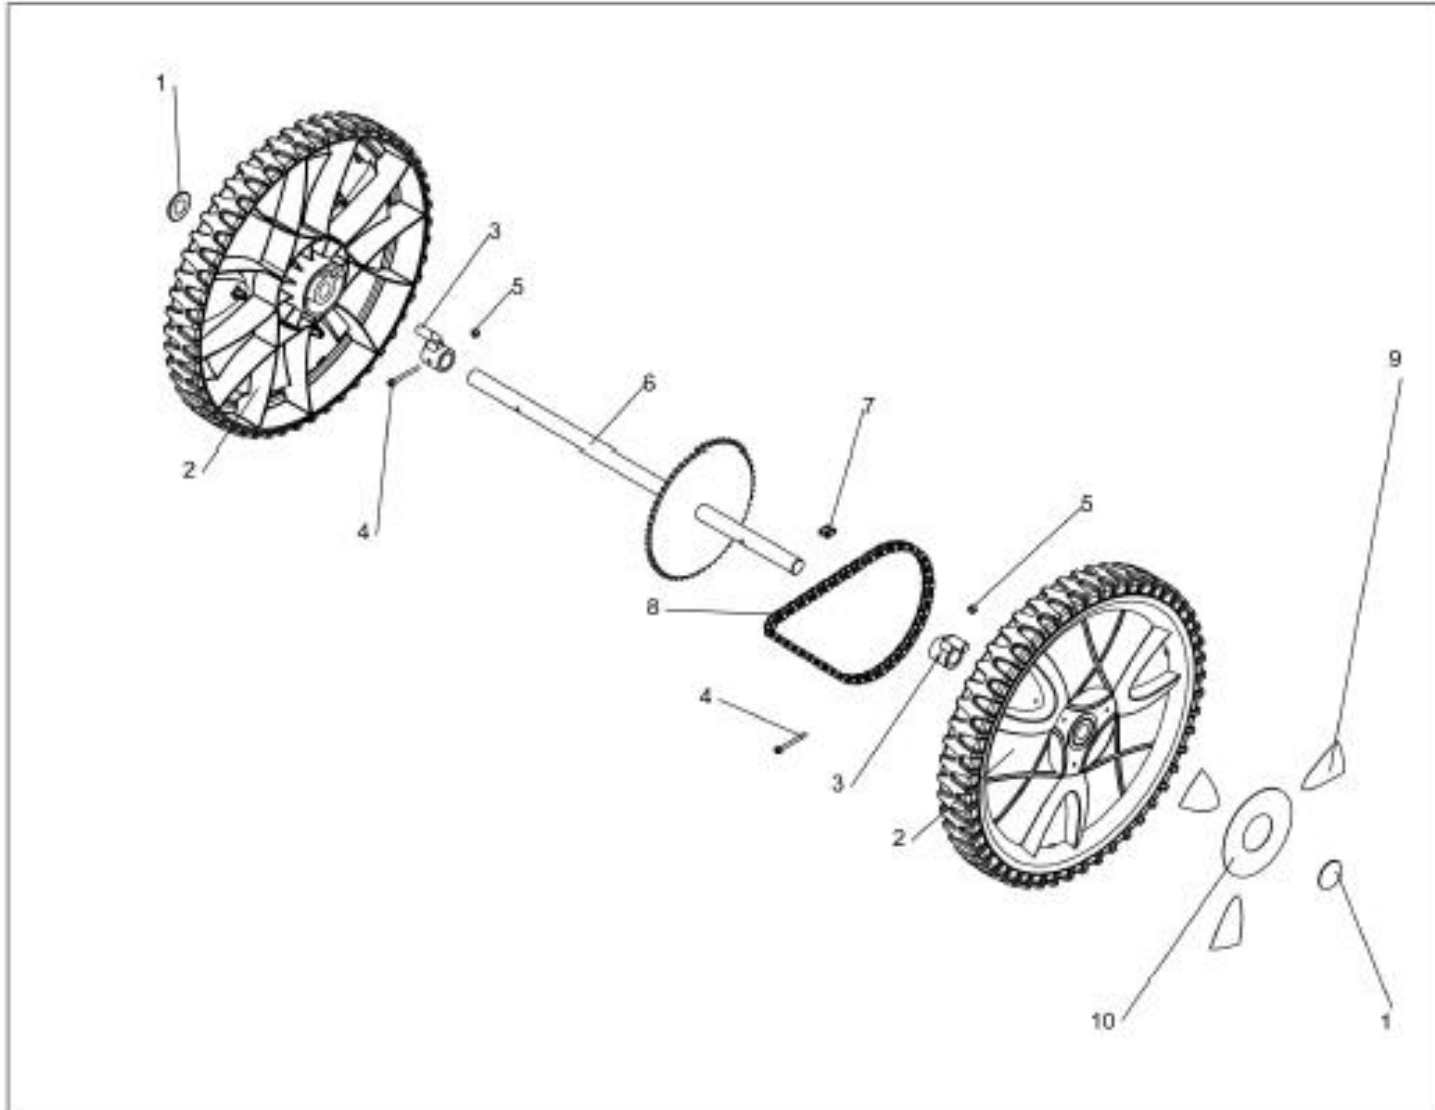

FIGUR 6 – Bakhjul

DELAR TILL FIG 6

Pos	Art.	Varunamn	Item name	OE	st/pcs
1	N/A	Hjulkapsel	<i>HUB CAP</i>	PB0300702001	2
2	9074356	Hjul	<i>WHEEL KIT</i>	68210002	2
3	9074354	Hjulnav	<i>WHEEL HUB</i>	PB0302030014	2
4	N/A	Skruv	<i>SCREW</i>	PB0300020504R	2
5	N/A	Mutter	<i>NUT</i>	PB0300210502R	2
6	N/A	Hjulaxel	<i>ROTOR SHAFT</i>	PB0306050115R	1
7	N/A	Monteringsklämna	<i>QUICK FASTENER</i>	PB0306020001	1
8	9074355	Kedja	<i>CHAIN</i>	PB0306020020R	1
9	N/A	Etikett för hjul	<i>LABEL</i>	PB0503010332R	6
10	N/A	Etikett för hjulkapsel	<i>LABEL</i>	PB0503010333R	2

Vi förbehåller oss rätten att ändra de tekniska parametrarna och specifikationerna för denna produkt utan föregående meddelande.