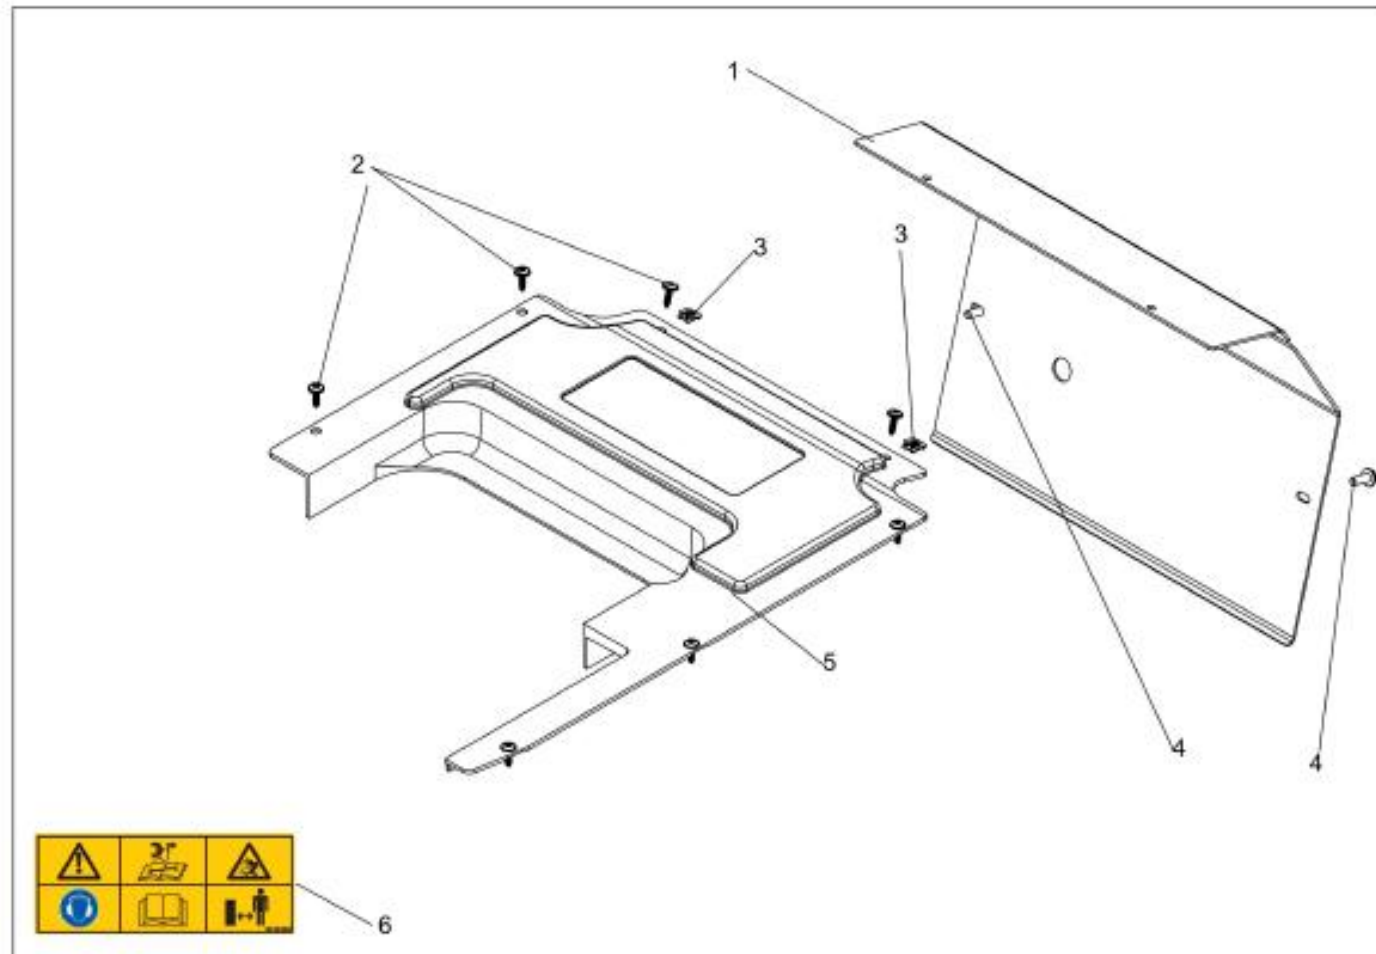

FIGUR 5 - Skärm

DELAR TILL FIG 5

Pos	Art.	Varunamn	Item name	OE	st/pcs
1	N/A	Kåpa	<i>DEFLECTOR</i>	PB4002062401R	1
2	N/A	Skruv	<i>SCREW</i>	PB0300070405	7
3	N/A	Klämma	<i>CLIP</i>	PB0301050005	2
4	N/A	Skruv	<i>SCREW</i>	PB0300090602	2
5	N/A	Motorkåpa	<i>ENGINE HOOD</i>	PB0340030001R	1
6	N/A	Etikett (instruktioner)	<i>LABEL</i>	PB0503000049	1