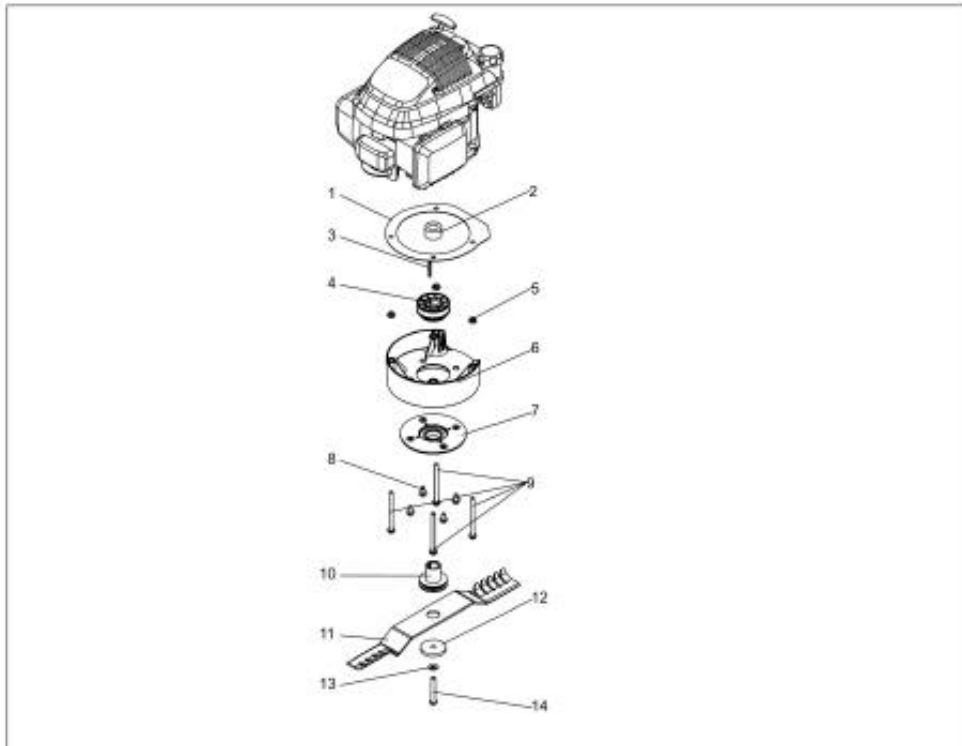

FIGUR 3 - Transmission

DELAR TILL FIG 3

Pos	Art.	Varunamn	Item name	OE	st/pcs
1	N/A	Motorbas	<i>ENGINE CHOCK</i>	PB0304000313	1
2	N/A	Bussning	<i>SPACER</i>	PB0302020046	1
3	N/A	Kil	<i>KEY</i>	PB0301040001	1
4	N/A	Motorremskiva	<i>VARIABLE ENGINE PULLEY</i>	PB0306060014	1
5	N/A	Mutter	<i>NUT</i>	PB0300260801	4
6	9074340	Plastskiva/bas	<i>PLASTIC CHOCK</i>	PB0340030034	1
7	N/A	Lager	<i>BEARING</i>	PB0340030028R	1
8	N/A	Skruv	<i>SCREW</i>	PB0300010815	4
9	N/A	Skruv	<i>SCREW</i>	PB0300010824R	4
10	9074341	Knivhållare	<i>BLADE HUB</i>	PB0302030047R	1
11	9074342	Kniv	<i>BLADE</i>	PB0320020006R	1
12	N/A	Stor bricka	<i>WASHER</i>	PB0302020042	1
13	N/A	Liten bricka	<i>WASHER</i>	PB0300431001	1
14	9074343	Skruv	<i>SCREW</i>	PB0300060304	1
15	N/A	Skruv	<i>SCREW</i>	PB0300090602	6
16	N/A	Lager för utgående axel	<i>COUNTERSHAFT BEARING</i>	PB0340030012	2
17	9074344	Reduktionsväxel	<i>REDUCTION GEAR</i>	PB0306040012	1
18	N/A	Plugg	<i>PLUG</i>	PB0301020001	1
19	N/A	Kugghjul, 9 tänder	<i>SPROCKET, 9 TEETH</i>	PB0306050028	1
20	9074345	Drivrem	<i>DRIVING BELT (RUBBER)</i>	PB0306030048	1