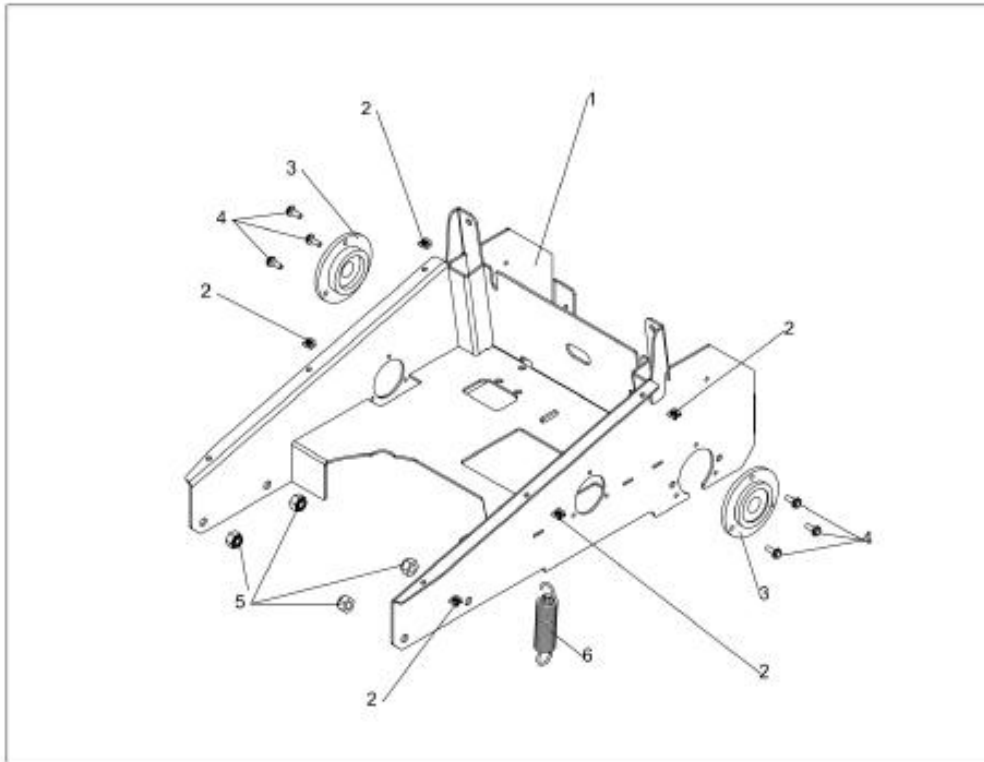

OLEO-MAC GRÄSKLIPPARE

DEB517

Reservdelskatalog till

9074137

17.11.2025 (V1)

FIGUR 1 - Ram

DELAR TILL FIG 1

Pos	Art.	Varunamn	Item name	OE	st/pcs
1	N/A	Ram	DECK	PB4002092404R	1
2	N/A	Klämma	CLIP	PB0301050005	6
3	N/A	Lager för axel	WHEEL SHAFT BEARING	PB0340030013	2
4	N/A	Skruv	SCREW	PB0300090602	6
5	N/A	Mutter	NUT	PB0300211001	4
6	N/A	Fjäder	SPRING	PF0305010009	1
7	N/A	Sidoskydd	DEFLECTOR	PB4002000516R	1
8	N/A	Varningsetikett	LABEL	PB0503000006	1
9	N/A	Skruv	SCREW	PB0300020804	1
10	N/A	Mutter	NUT	PB0300210802	1
11	N/A	Övre platta	COVER	PB4002060503R	1
12	N/A	Skruv	SCREW	PB0300011005	2
13	N/A	Bussning	SPACER	PB0302020224	4
14	N/A	Skruv	SCREW	PB0300011008	2
15	N/A	Skydd	DEFLECTOR	PB4002000505	1
16	N/A	Skruv	SCREW	PB0300010609	3
17	N/A	Mutter	NUT	PB0300260601	3
18	N/A	Varningsetiketter (set)	LABELS KIT	68210015	1

FIGUR 2 - Framhjul

DELAR TILL FIG 2

Pos	Art.	Varunamn	Item name	OE	st/pcs
1	N/A	Mutter	<i>NUT</i>	PB0300211001	2
2	N/A	Skruv	<i>SCREW</i>	PB0300011014	2
3	N/A	Bussning	<i>SPACER</i>	PB0340030010	2
4	N/A	Chassi för ram	<i>FRONT CHASSIS</i>	PB4002000302	1
5	N/A	Låsring	<i>CLIP</i>	PB0301070043R	1
6	N/A	Bricka	<i>CUP WASHER</i>	PB0300402005R	1
7	N/A	Plugg	<i>PLUG</i>	PB0301010013	1
8	N/A	Hjulaxel (framhjul)	<i>SUPPORT</i>	PB4002000513R	1
9	9074339	Framhjul	<i>WHEEL</i>	PB0309000033	1
10	N/A	Hjulkapsel	<i>HUB CAP</i>	PB0300702001	1
11	N/A	Fjäder	<i>SPRING</i>	PB0305020001	1
12	N/A	Fäste	<i>AXEL LIFT</i>	PB0302010030	1
13	N/A	Plugg	<i>PLUG</i>	PB0301020002	1
14	N/A	Mutter	<i>NUT</i>	PB0300260801	4
15	N/A	Fäste, litet	<i>LOCKING PIN SUPPORT</i>	PB4002000102	1
16	N/A	Fäste, stort	<i>SUPPORT</i>	PB4002040104	1
17	N/A	Bult	<i>SCREW</i>	PB0300010816	4