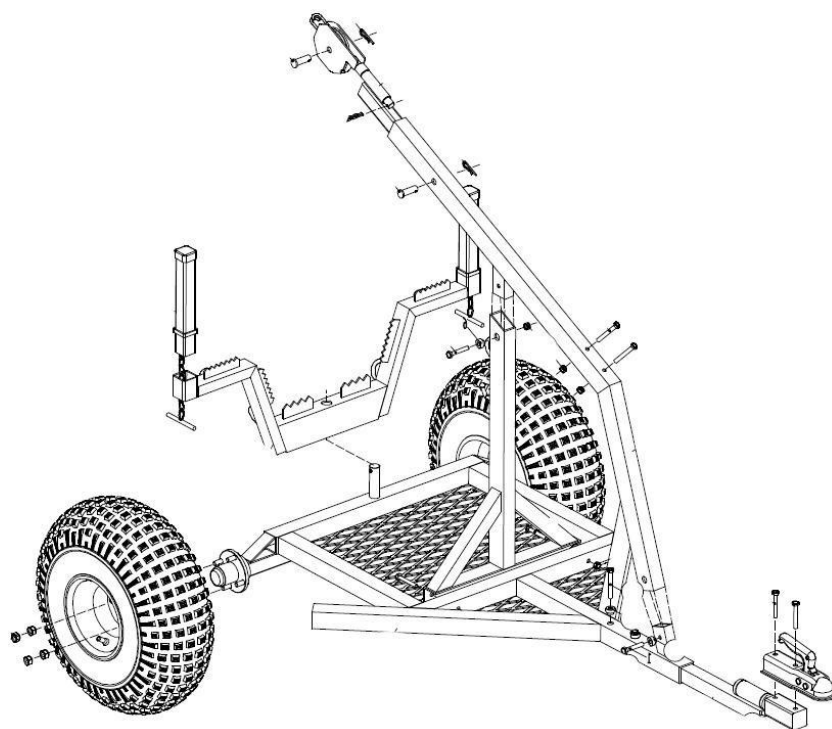

TIMMERVAGN MED KRAN

Vinsch - för Fyrhjuling

Reservdelskatalog till

9074998

18.02.2026 (V1)