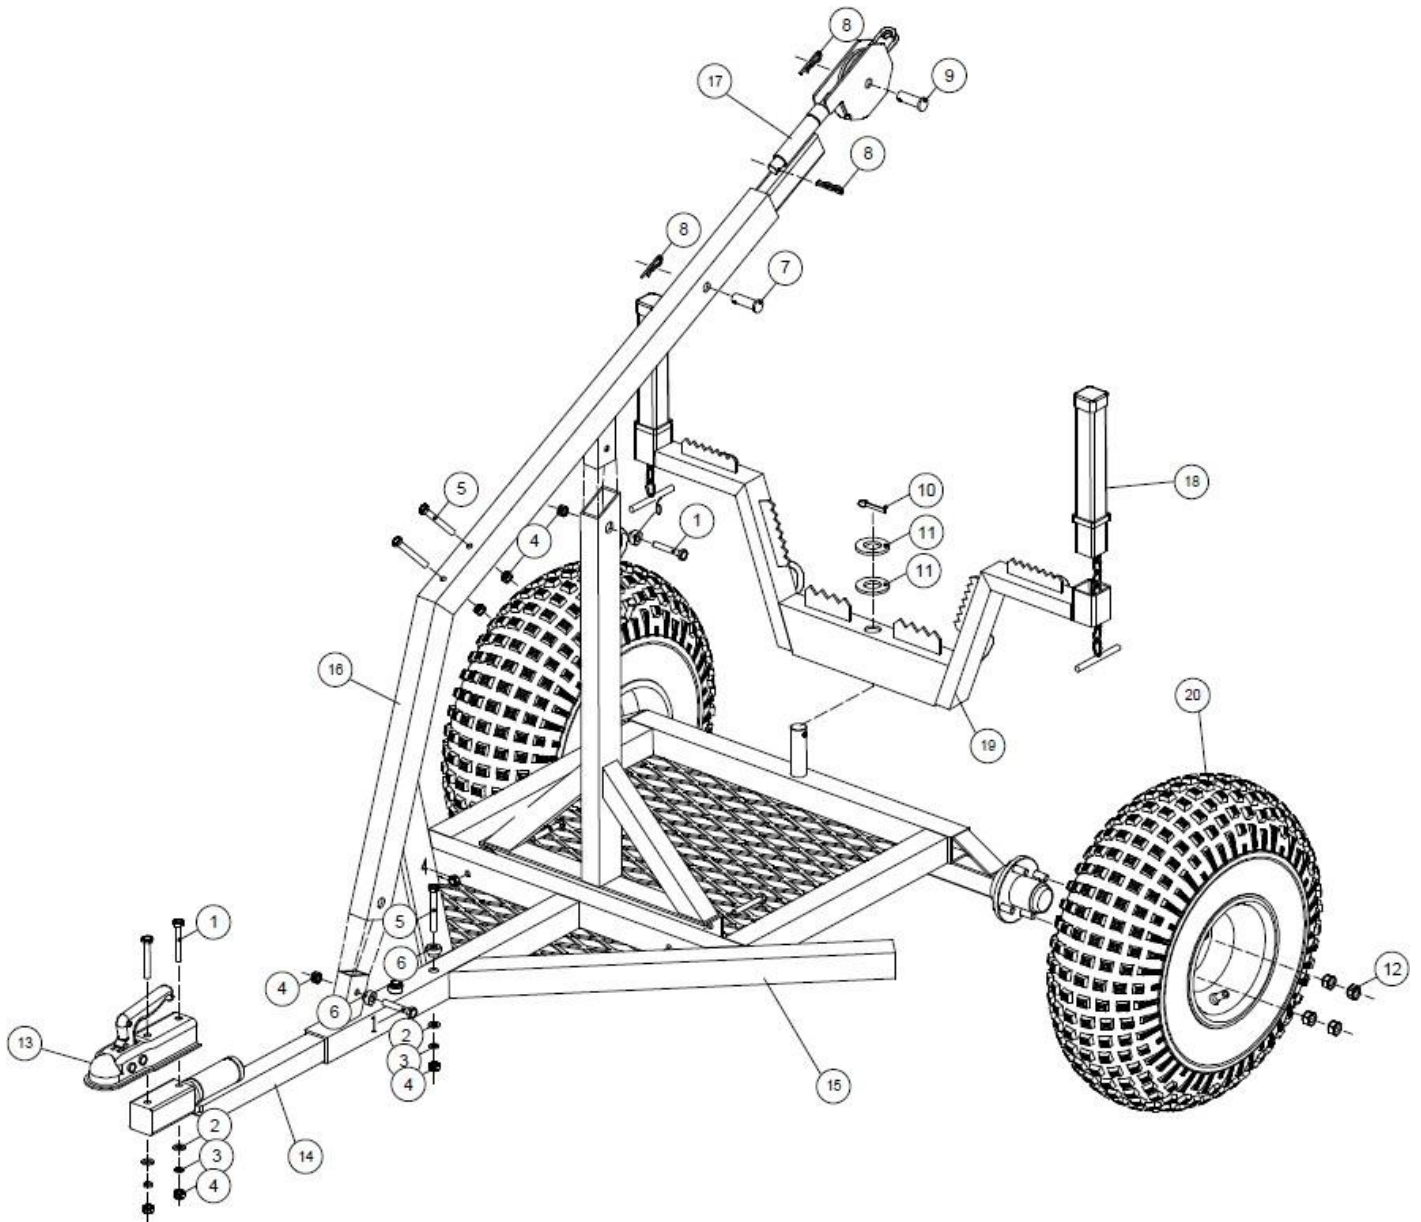

FIGUR 1

Kontakt
Ordermottagning: 010-209 70 50
Teknisk support: 010-209 70 50

P. Lindberg
Myrangatan 4
745 37 Enköping

RES SVV1 9074998
www.p-lindberg.se
e-mail: order@p-lindberg.se

DELAR TILL FIG 1

Pos	Art.	Varunamn	Item name	OE	st
1	9050245	M10x70 bult	M10x70 bolt	ATV.TW.001	4
2	N/A	Bricka 10	Flat gasket 10	ATV.TW.002	4
3	N/A	Fjäderbricka 10	Spring gasket 10	ATV.TW.003	4
4	9050215	Låsmutter M10	Locking nut M10	ATV.TW.004	4
5	9050244	M10x60 bult	M10x60 bolt	ATV.TW.005	2
6	N/A	Bussning 16	Bolt sleeve 16	ATV.TW.006	1
7	N/A	Sprint 16x50	Bearing pin 16x50	ATV.TW.007	1
8	N/A	Fjädersprint	Shaft R-pin	ATV.TW.008	3
9	N/A	Bult, 16x40	Bearing pin 16x40	ATV.TW.009	1
10	N/A	Bult, 6x50	Cotter pin 6x50	ATV.TW.010	1
11	N/A	Bricka 12	Flat gasket 12	ATV.TW.011	3
12	9041763	Hjulmutter M12	Nut for hub M12	ATV.TW.012	8
13	9071941	Draghandske	Quick connector	ATV.TW.013	1
14	N/A	Dragstång	Main shaft	ATV.TW.014	1
15	N/A	Stor basram	Big frame	ATV.TW.015	1
16	N/A	Kranarm	Small frame	ATV.TW.016	1
17	N/A	Hjulremskiva	Hinch	ATV.TW.017	1
18	N/A	Stöd	Side support	ATV.TW.018	2
19	N/A	Bakram / hållare	Back frame	ATV.TW.019	1
20	9041761	Hjul, 22x11-8	Wheel, 22x11-8	ATV.TW.020	2

Vi förbehåller oss rätten att ändra de tekniska parametrarna och specifikationerna för denna produkt utan föregående meddelande.

Kontakt

Ordermottagning: 010-209 70 50

Teknisk support: 010-209 70 50

P. Lindberg

Myrangatan 4

745 37 Enköping

RES SVV1 9074998

www.p-lindberg.se

e-mail: order@p-lindberg.se