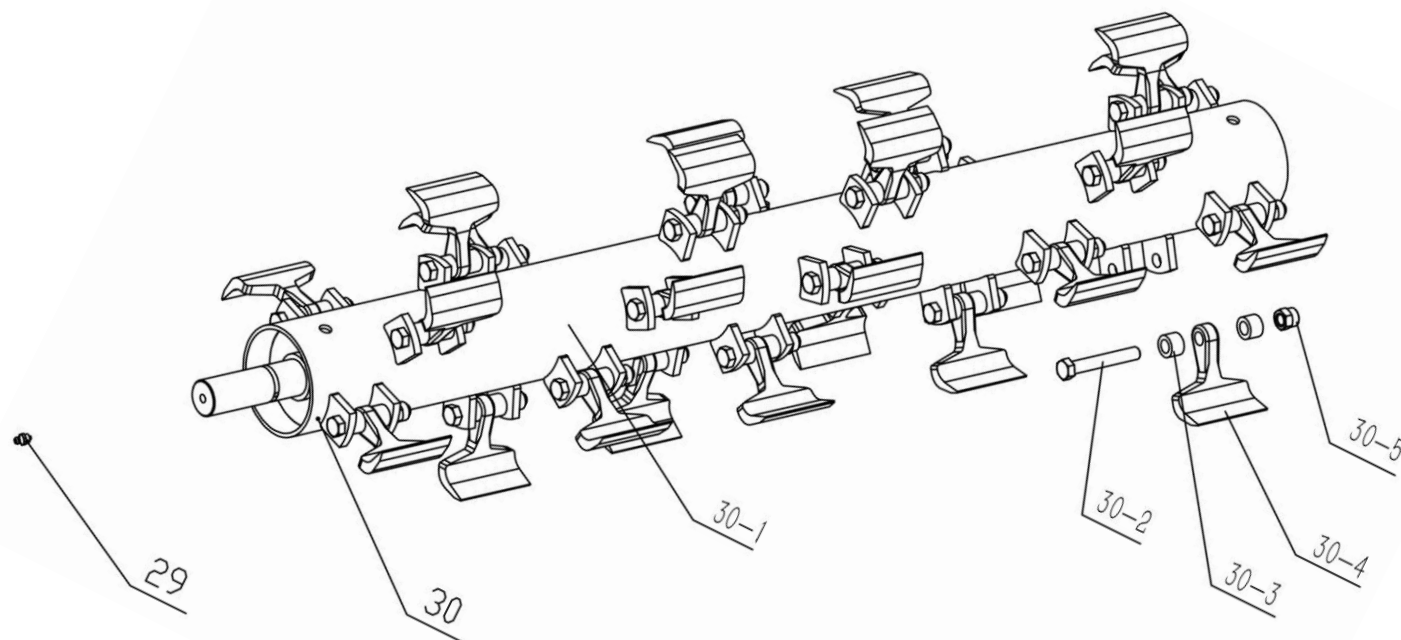

ej illustrerat

Pos	Art.	Varunamn	Item name	OE	stk/pcs
-	9062532	Gummiknoppför höjjusteringsspindel	<i>RED RUBBER</i>	ATV120PL.30.4-2	2
-	9071236	Svetsöga för slaga, höger			
-	9071237	Svetsöga för slaga, vänster			

FIGUR 2

DELAR TILL FIG 2

Pos	Art.	Varunamn	Item name	OE	stk/pcs
64	N/A	Sprint	COTTER PIN	GB/T91-2000	4
65	N/A	Axel	BAR	ATV120.18.02	1
66	9062687	Plåt	LINKAGE WELDMENT	ATV120.01.01	1
67	9050264	Bult, M16x90	BOLT M16*90	----	1
68	9050205	Bricka 16mm	WASHER 16	----	3
69	9050217	Låsmutter, M16	NUT M16	----	3
70	9062531	Toppstång, justerbar	BALL TYPE CONNECTION BAR	ATV120.23	1
71	9050261	Bult, M16x60	BOLT M16*60	----	2
72	N/A	Dragstång	LINKAGE WELDMENT	ATV120.01.02	1
73	N/A	Fjäder	SPRING	ATV120.01.06	1
74	9062690	Låsspärr inkl. fjäder (pos 73 & 74)	LOCK PIN & SPRING (POS 73 & 74)	ATV120.01.05&0.6	1
75	N/A	Svängbar led / rör	CONNETION BAR A	ATV120.01.03	1
76	9069711	Svängbar bussning	BUSHING	ATV120.01.04	2
77	9050254	Bult, M12x70	BOLT M12*70	----	2
78	9013698	Draghandske	TRAILER CONNECTOR	----	1

FIGUR 3

DELAR TILL FIG 3

Pos	Art.	Varunamn	Item name	OE	stk/pcs
29	N/A	Smörjnippel, M8x1	GREASE NIPPLE M8*1	GB/T7940.1	4
30	N/A	Huvudaxel komplett med slagor	ROTOR ASSEMBLING	ATV120.07	1
30-1	9061657	Huvudaxel utan slagor	ROTOR WELDMENT	ATV120.07.01	1
30-2	9050255	Bult, M12x80	BOLT M12*80	----	28
30-3	9061658	Distansbussning	BUSHING	EF100.00.101	56
30-4	9061655	Slaga	HAMMER	EF100.00.102	28
30-5	9050216	Låsmutter, M12	NUT M12	----	28