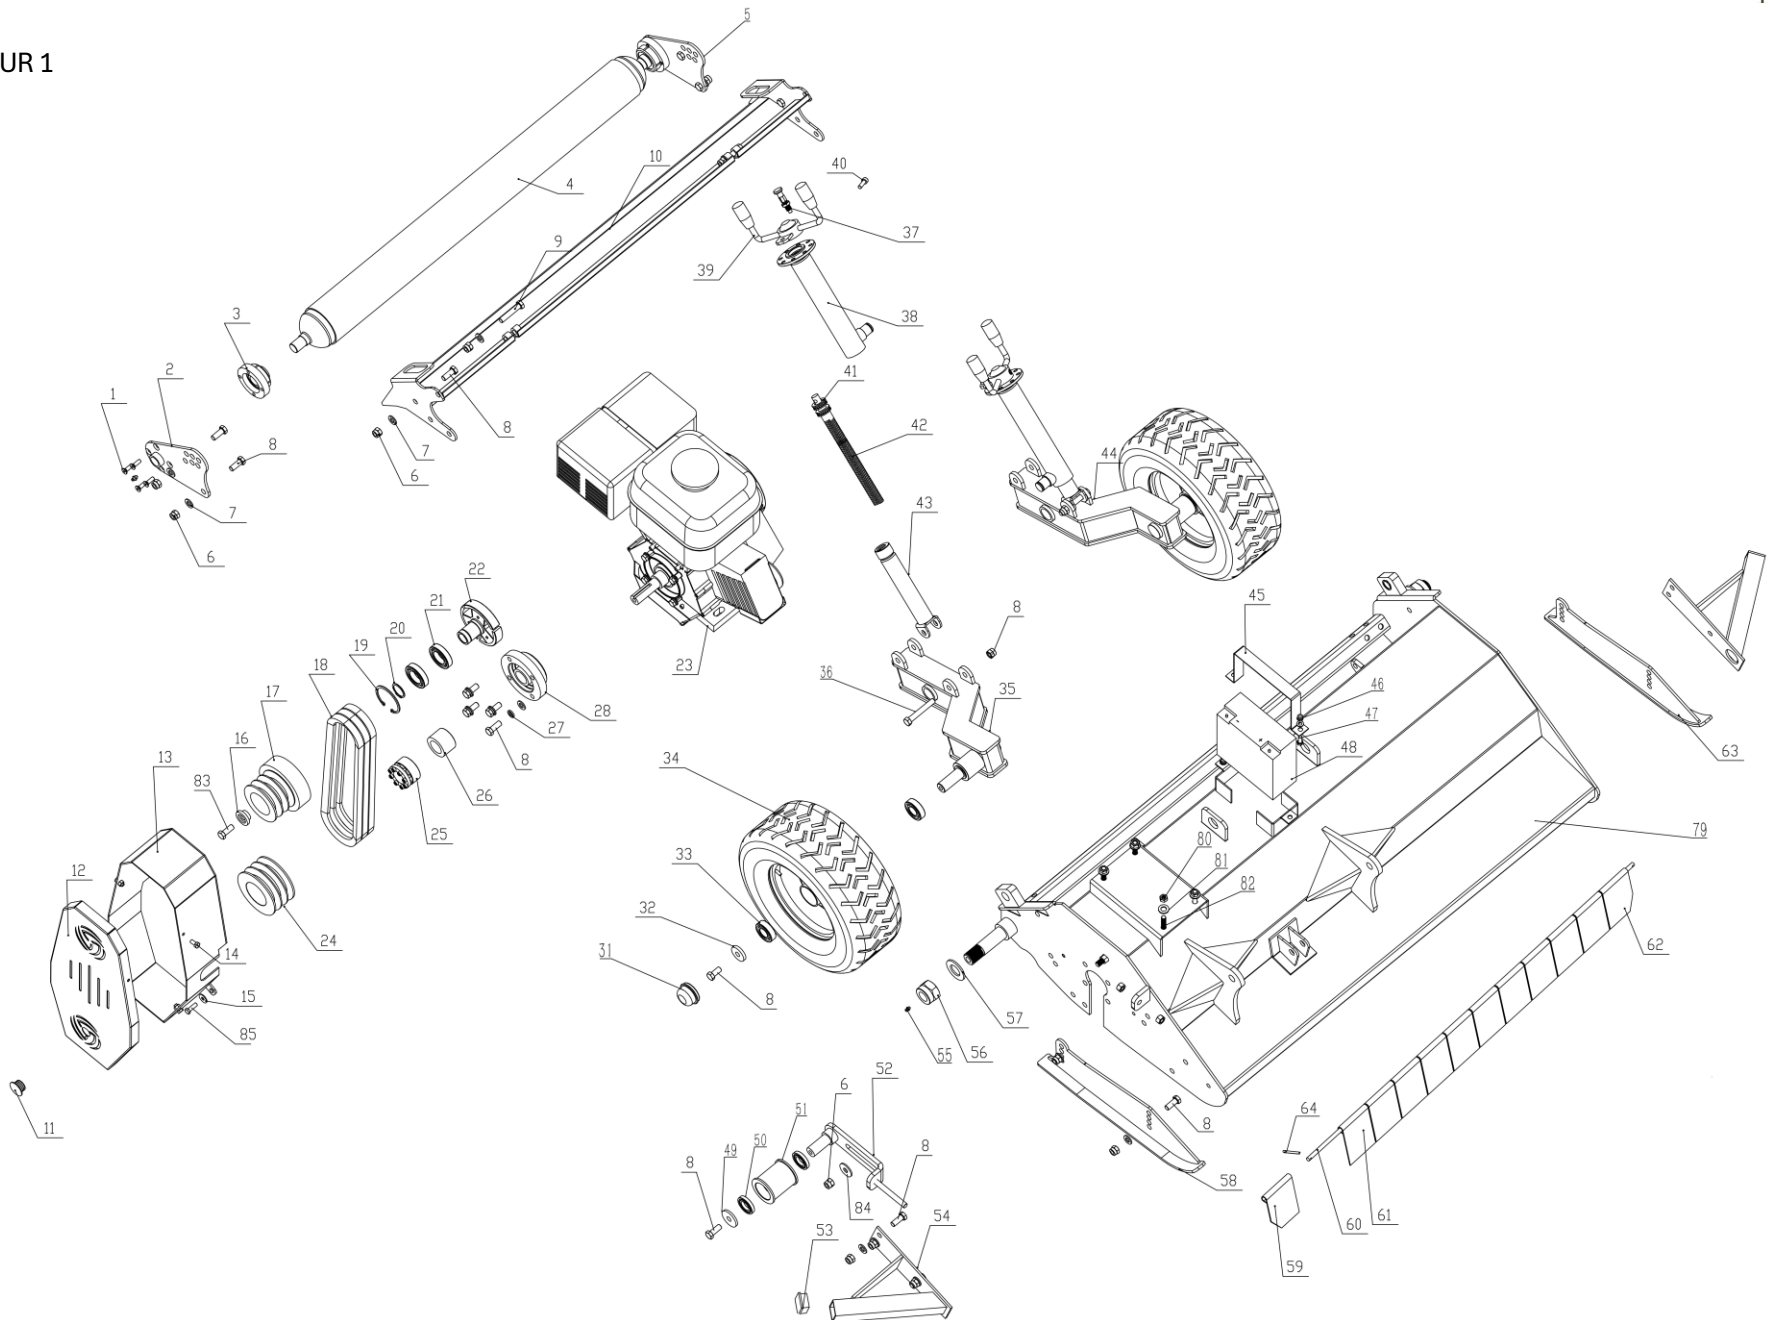

FIGUR 1

Kontakt
Ordermottagning: 010-209 70 50
Teknisk support: 010-209 70 50

P. Lindberg
Myrängatan 4
745 37 Enköping

RES 9061361
www.p-lindberg.se
e-mail: order@p-lindberg.se

DELAR TILL FIG 1

Pos	Art.	Varunamn	Item name	OE	stk/pcs
1	N/A	Bult, M8x25	<i>BOLT M8*25</i>	GB/T 2673-86 M8*25	8
2	N/A	Hållare för bakre rulle, vänster	<i>CONNECTION ADJ. PLATE REAR ROLLER (L)</i>	ATV120.10	1
3	9044336	UC205 lager	<i>BEARING UC205</i>	----	2
4	9060708	Bakre rulle	<i>REAR ROLLER WELDMENT</i>	ATV120.19	1
5	N/A	Hållare för bakre rulle, höger	<i>CONNECTION ADJ. PLATE REAR ROLLER (R)</i>	ATV120.11 (RIGHT)	1
6	9050209	Mutter, M12	<i>NUT M12</i>	----	34
7	9050204	Bricka, 12 mm	<i>WASHER 12</i>	----	33
8	9050250	Bult, M12x30	<i>BOLT M12*30</i>	----	27
9	9050253	Bult, M12x60	<i>BOLT M12*60</i>	----	2
10	N/A	Baklucka	<i>REAR OPEN DOOR WELDMENT</i>	ATV120PL.12	1
11	N/A	Gummiplugg	<i>RUBBER PLUG</i>	RUBBER PLUG	1
12	9062681	Skyddsskärm kilrem	<i>TOP BELT COVER</i>	ATV120.13-04	1
13	9074359	Remskdd	<i>BELT COVER WELDMENT</i>	ATV120.13	1
14	9050230	Bult, M8x16	<i>BOLT M8*16</i>	----	4
15	9050202	Remskiva 8mm	<i>WASHER 8</i>	----	4
16	9062682	Remskiva för slingkoppling	<i>COVER FOR TOP PULLEY</i>	ATV120.18.04	1
17	9061356	Remskiva för slirkoppling, 3 spår	<i>TOP BELT PULLEY</i>	ATV120.18.05	1
18	9062659	Kilrem, SPB1016	<i>BELT SPB1016</i>	BELT SPB1016	3
19	9061563	Låsring, inre 60	<i>INNER CIRCLIP 60</i>	----	1
20	N/A	Låsring, yttre 35	<i>OUTSIDE CIRCLIP 35</i>	GB/T894.2 (35)	1
21	9038555	Kullager 6007	<i>BEARING 6007</i>	----	2
22	9041053	Slungkoppling	<i>CLUTCH</i>	W-06-ZX118-254	1
23	9046696	Motor, 15 hk	<i>15HP ENGINE</i>	420CC	1
24	9061358	Remskiva för huvudaxel, 3 spår	<i>DOWN PULLEY</i>	ATV120.18.06	1
25	9061359	Taperlock, 35x60	<i>POWER LOCK 04 TYPE 35*60</i>	JB/T7934Z3 35*60	1
26	N/A	Bussning	<i>BUSHING</i>	ATV120.18.03	1
27	N/A	Fjäderbricka 12mm	<i>SPRING WASHER 12</i>	GB93-87 12MM	10
28	9041066	UC207 lager	<i>BEARING UC207</i>	UC207	2
31	9062827	Navkapsel / smörjhölje för hjulnav	<i>WHEEL CAP</i>	ATV120.WHEELCAP	2
32	N/A	Bricka, stor	<i>PLATE</i>	ATV120.22.02	2
33	9038576	Kullager, 6205	<i>BEARING 6205</i>	----	4