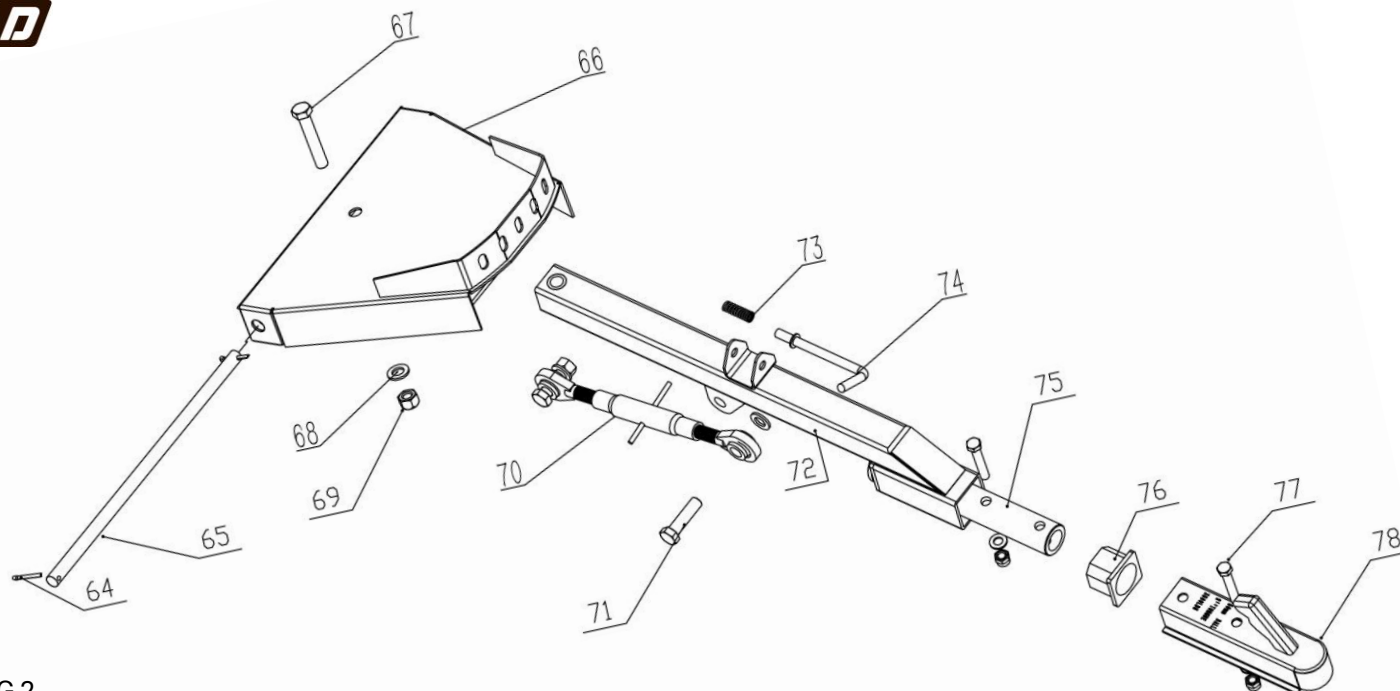

FIGUR 2

DELAR TILL FIG 2

Pos	Art.	Varunamn	Item name	OE	stk/pcs
64	N/A	Sprint	COTTER PIN	GB/T91-2000	4
65	N/A	Axel	BAR	ATV120.18.02	1
66	9062687	Plåt	LINKAGE WELDMENT	ATV120.01.01	1
67	9050264	Bult, M16x90	BOLT M16*90	----	1
68	9050205	Bricka 16mm	WASHER 16	----	3
69	9050217	Låsmutter, M16	NUT M16	----	3
70	9062531	Toppstång, justerbar	BALL TYPE CONNECTION BAR	ATV120.23	1
71	9050261	Bult, M16x60	BOLT M16*60	----	2
72	N/A	Dragstång	LINKAGE WELDMENT	ATV120.01.02	1
73	N/A	Fjäder	SPRING	ATV120.01.06	1
74	9062690	Låsspärr inkl. fjäder (pos 73 & 74)	LOCK PIN & SPRING (POS 73 & 74)	ATV120.01.05&0.6	1
75	N/A	Svängbar led / rör	CONNETION BAR A	ATV120.01.03	1
76	9069711	Svängbar bussning	BUSHING	ATV120.01.04	2
77	9050254	Bult, M12x70	BOLT M12*70	----	2
78	9013698	Draghandske	TRAILER CONNECTOR	----	1