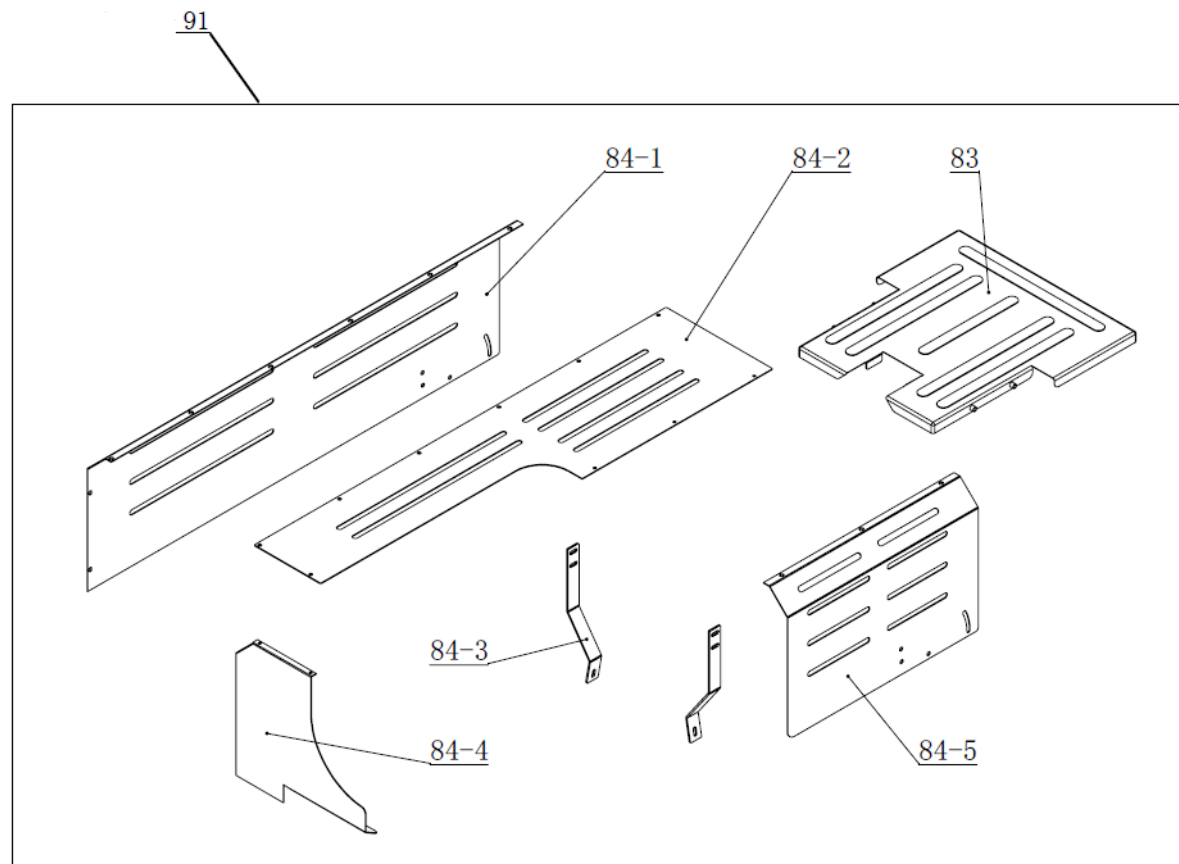

FIGUR 2

Pos	Varenr / item no.	Varenavn	Item name	OE	stk/pcs
91	9076047	AFSKÆRMNING, KOMPLET	SAFETY COVER KIT	HLS7T-52-91	1