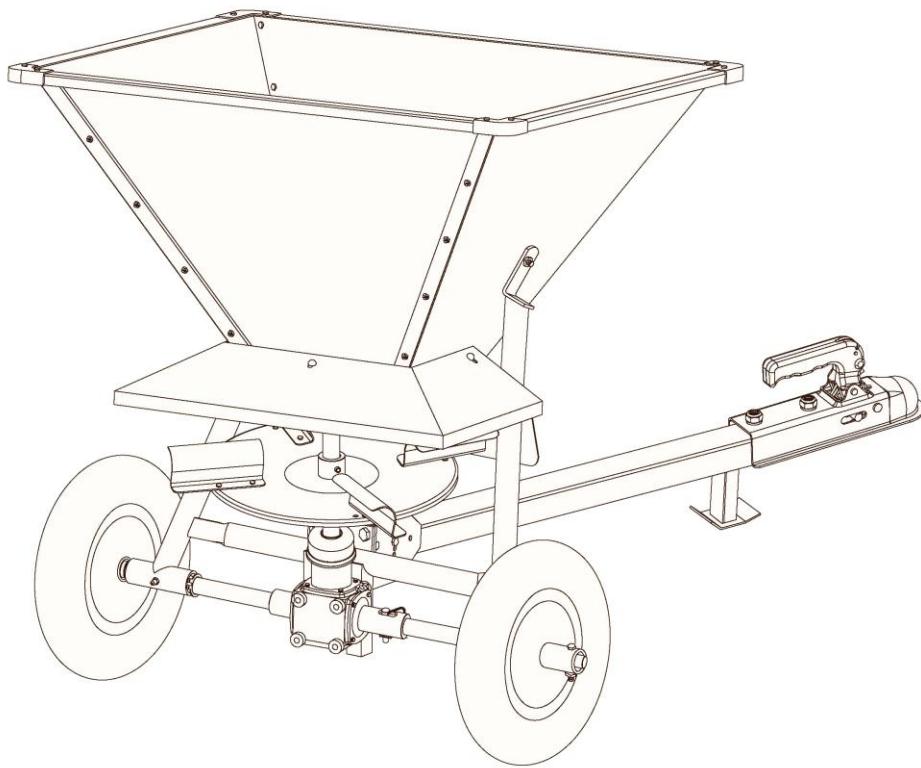

ATV

CENTRIFUGALSPRIDARE

158L BEHÅLLARE

Reservdelskatalog till
9032389

19.06.2023 (V1)
Reviderad 09.04.2026

FIG 1

DELAR TILL FIG 1

Pos	Art.	Varunamn	Item name	OE	st / qty
1	N/A	Sexkantsbult M10x75	Hex bolt M10x75	9101-10075-DX	1
2	9050199	Bricka Ø10	Big flat washer Ø10	9302-10000-DX	1
3	N/A	Fjäder	Spring	N560-00014-DX	1
4	N/A	Justeringspak (överst)	Adjustable handle (top)	N560-00009	1
5	N/A	Bricka	Washer	N560-00017	1
6	N/A	Sexkantslåsmutter M10	Hex lock nut M10	9206-10000-DX	3
7	N/A	Index	Index	N560-00011-DX	1
8	N/A	Fingermutter	Wing nut assy	N560-90000-DX	1
9	N/A	Tallrik, fast	Fixed plate	N560-00008	1
10	N/A	Justeringspak (nederst)	Adjustable handle (low)	N560-00010	1
11	9020536	Hårnålssprint, Ø2 mm	R pin Ø2	N570-00017-DG	1
12	N/A	Låsbricka Ø8	Lock washer Ø8	9306-08000-DX	18
13	N/A	Pin, Ø3x25	Cotter pin Ø3x25	9404-03025-DX	1
14	9050202	Platt Bricka, Ø8	Flat washer Ø8	9301-08000-DX	20
15	N/A	Pin för axel	Shaft pin	9403-08016-DX	1
16	N/A	Pin	Handle fix pin	N560-00006-DX	1
17	9050231	Bult, M8x20	Hex bolt M8x20	9101-08020-DX	5
18	9050207	Mutter, M8	Hex nut M8	9201-08000-DX	18
19	9050203	Platt Bricka, Ø10	Flat washer Ø10	9301-10000-DX	7
20	9050204	Platt Bricka, Ø12	Flat washer Ø12	9301-12000-DX	2
21	9050208	Mutter, M10	Hex nut M10	9201-10000-DX	3
22	N/A	Dragstång	Hitch tongue	N563-01000	1
23	N/A	Låsbricka, Ø12	Lock washer Ø12	9306-12000-DX	4
24	9050216	Låsmutter, M12	Lock nut M12	9206-12000-DX	3
25	9013698	Släpvnagsdrag	Coupler	Z104	1
26	9032196	Bult, M12x75	Hex bolt M12x75	9101-12075-DX	3
27	9050236	Bult, M8x70	Hex bolt M8x70	9101-08070-DX	1
28	9050249	Bult, M12x20	Hex bolt M12x20	9101-12020-DX	2
29	N/A	Sidopanel, behållare	Hopper side panel	N560-10001	2
30	N/A	Hörnfäste, fram	Corner cap (Front)	N180-00006	4
31	N/A	Bult m/stort huvud 6x12	Big bolt M6x12	919901-06012-DX	44
32	N/A	Frontpanel, behållare	Hopper front panel	N560-10003	1
33	9023004	Flänsmutter, M6	Hex flange nut M6	9212-06000-DX	44
34	N/A	Bult, M10x25	Hex bolt M10x25	9101-10025-DX	3
35	N/A	Bakpanel, behållare	Hopper rear panel	N560-10002	1
36	N/A	Bult, M8x25	Hex bolt M8x25	9101-08025-DX	4
37	N/A	Beslag	Shield brace	N560-00013-DX	3
38	9050214	Låsmutter, M8	Lock nut M8	9206-08000-DX	3
39	N/A	Låsbricka, Ø10	Lock washer Ø10	9306-10000-DX	3
40	9049589	Bult, M10x55	Hex bolt M10x55	9101-10055-DX	1
41	N/A	Beslag	Shield cap	N560-00007	1
42	9061420	Hjul	Wheel	N560-80000	2
43	N/A	Axel	Axle shaft assy	N560-52000-DX	1
44	N/A	Skyddspin	Safety pin	T400-40000-DX	1