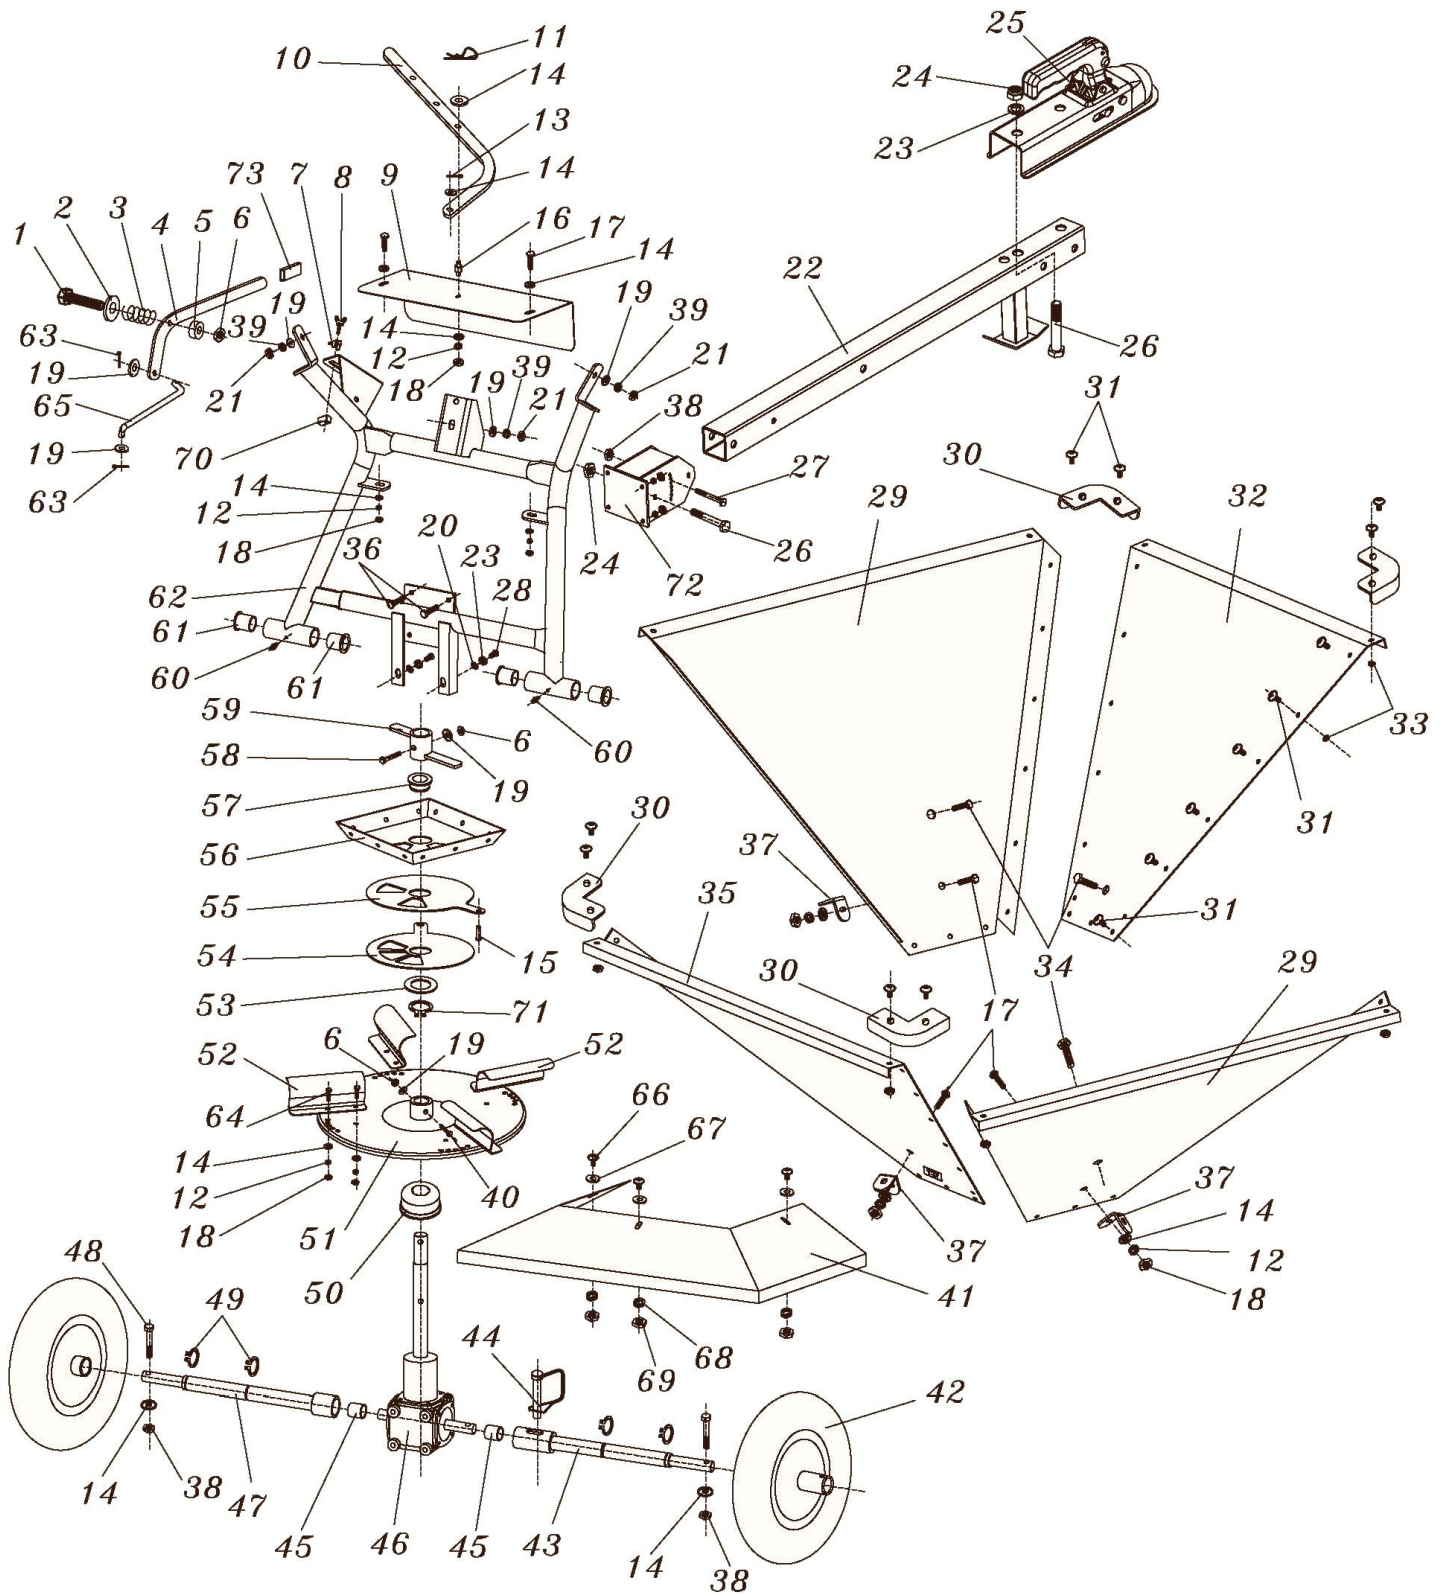

ATV

CENTRIFUGALSPRIDARE

158L BEHÅLLARE

Reservdelskatalog till
9032389

19.06.2023 (V1)
Reviderad 09.04.2026

FIG 1

DELAR TILL FIG 1

Pos	Art.	Varunamn	Item name	OE	st / qty
1	N/A	Sexkantsbult M10x75	Hex bolt M10x75	9101-10075-DX	1
2	9050199	Bricka Ø10	Big flat washer Ø10	9302-10000-DX	1
3	N/A	Fjäder	Spring	N560-00014-DX	1
4	N/A	Justeringspak (överst)	Adjustable handle (top)	N560-00009	1
5	N/A	Bricka	Washer	N560-00017	1
6	N/A	Sexkantslåsmutter M10	Hex lock nut M10	9206-10000-DX	3
7	N/A	Index	Index	N560-00011-DX	1
8	N/A	Fingermutter	Wing nut assy	N560-90000-DX	1
9	N/A	Tallrik, fast	Fixed plate	N560-00008	1
10	N/A	Justeringspak (nederst)	Adjustable handle (low)	N560-00010	1
11	9020536	Hårnålssprint, Ø2 mm	R pin Ø2	N570-00017-DG	1
12	N/A	Låsbricka Ø8	Lock washer Ø8	9306-08000-DX	18
13	N/A	Pin, Ø3x25	Cotter pin Ø3x25	9404-03025-DX	1
14	9050202	Platt Bricka, Ø8	Flat washer Ø8	9301-08000-DX	20
15	N/A	Pin för axel	Shaft pin	9403-08016-DX	1
16	N/A	Pin	Handle fix pin	N560-00006-DX	1
17	9050231	Bult, M8x20	Hex bolt M8x20	9101-08020-DX	5
18	9050207	Mutter, M8	Hex nut M8	9201-08000-DX	18
19	9050203	Platt Bricka, Ø10	Flat washer Ø10	9301-10000-DX	7
20	9050204	Platt Bricka, Ø12	Flat washer Ø12	9301-12000-DX	2
21	9050208	Mutter, M10	Hex nut M10	9201-10000-DX	3
22	N/A	Dragstång	Hitch tongue	N563-01000	1
23	N/A	Låsbricka, Ø12	Lock washer Ø12	9306-12000-DX	4
24	9050216	Låsmutter, M12	Lock nut M12	9206-12000-DX	3
25	9013698	Släpvnagsdrag	Coupler	Z104	1
26	9032196	Bult, M12x75	Hex bolt M12x75	9101-12075-DX	3
27	9050236	Bult, M8x70	Hex bolt M8x70	9101-08070-DX	1
28	9050249	Bult, M12x20	Hex bolt M12x20	9101-12020-DX	2
29	N/A	Sidopanel, behållare	Hopper side panel	N560-10001	2
30	N/A	Hörnfäste, fram	Corner cap (Front)	N180-00006	4
31	N/A	Bult m/stort huvud 6x12	Big bolt M6x12	919901-06012-DX	44
32	N/A	Frontpanel, behållare	Hopper front panel	N560-10003	1
33	9023004	Flänsmutter, M6	Hex flange nut M6	9212-06000-DX	44
34	N/A	Bult, M10x25	Hex bolt M10x25	9101-10025-DX	3
35	N/A	Bakpanel, behållare	Hopper rear panel	N560-10002	1
36	N/A	Bult, M8x25	Hex bolt M8x25	9101-08025-DX	4
37	N/A	Beslag	Shield brace	N560-00013-DX	3
38	9050214	Låsmutter, M8	Lock nut M8	9206-08000-DX	3
39	N/A	Låsbricka, Ø10	Lock washer Ø10	9306-10000-DX	3
40	9049589	Bult, M10x55	Hex bolt M10x55	9101-10055-DX	1
41	N/A	Beslag	Shield cap	N560-00007	1
42	9061420	Hjul	Wheel	N560-80000	2
43	N/A	Axel	Axle shaft assy	N560-52000-DX	1
44	N/A	Skyddspin	Safety pin	T400-40000-DX	1