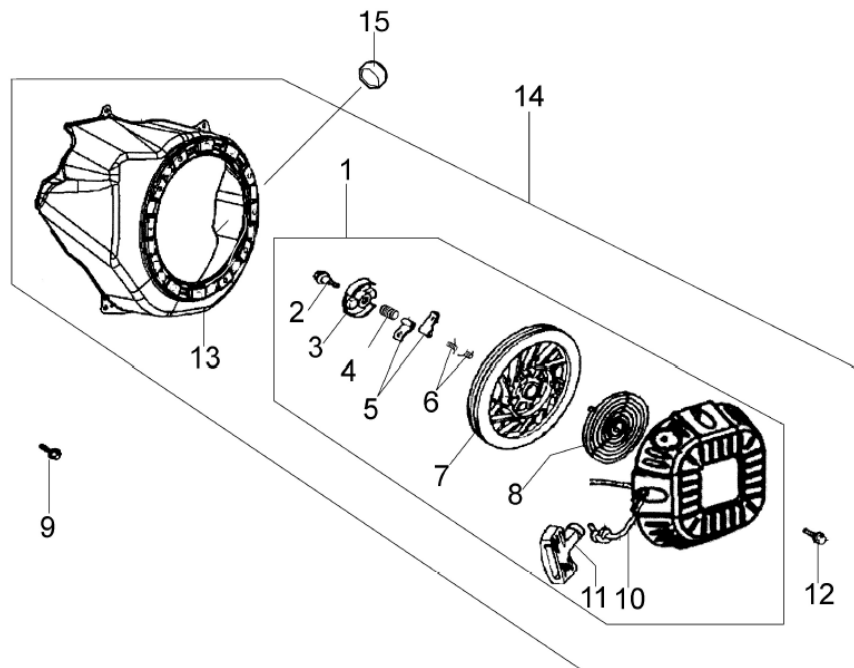

FIGUR 5

DELAR TILL FIG 5

Pos	Art.	Varunamn	Item name	OE	st/pcs
1	9074487	Rekylstart	STARTER ASSY	L66150329	1
2	N/A	Fästskruv	FIXATION SCREW	L66150330	1
3	N/A	Bärskål	CLUTCH DRIVER	L66150331	1
4	N/A	Fjäder	SPRING	L66150332	1
5	N/A	Bärspärr	PAWL	L66150263	2
6	N/A	Fjäder	SPRING	L66150264	2
7	N/A		PULLEY	L66150265	1
8	N/A	Fjäderbricka	STARTER SPRING	L66150336	1
9	N/A	Skruv	SCREW	L66150316	4
10	N/A	Startlina	STARTER ROPE	L66150337	1
11	N/A	Handtag för rekylstart	HANDLE	L66150103	1
12	N/A	Skruv	SCREW	L66150339	4
13	N/A		HOOD, FAN COVER	L66150391	1
14	N/A	Rekylstart komplett	STARTER ASSY	L66150374	1
15	N/A	Kåpa	CAP	L66150474	1