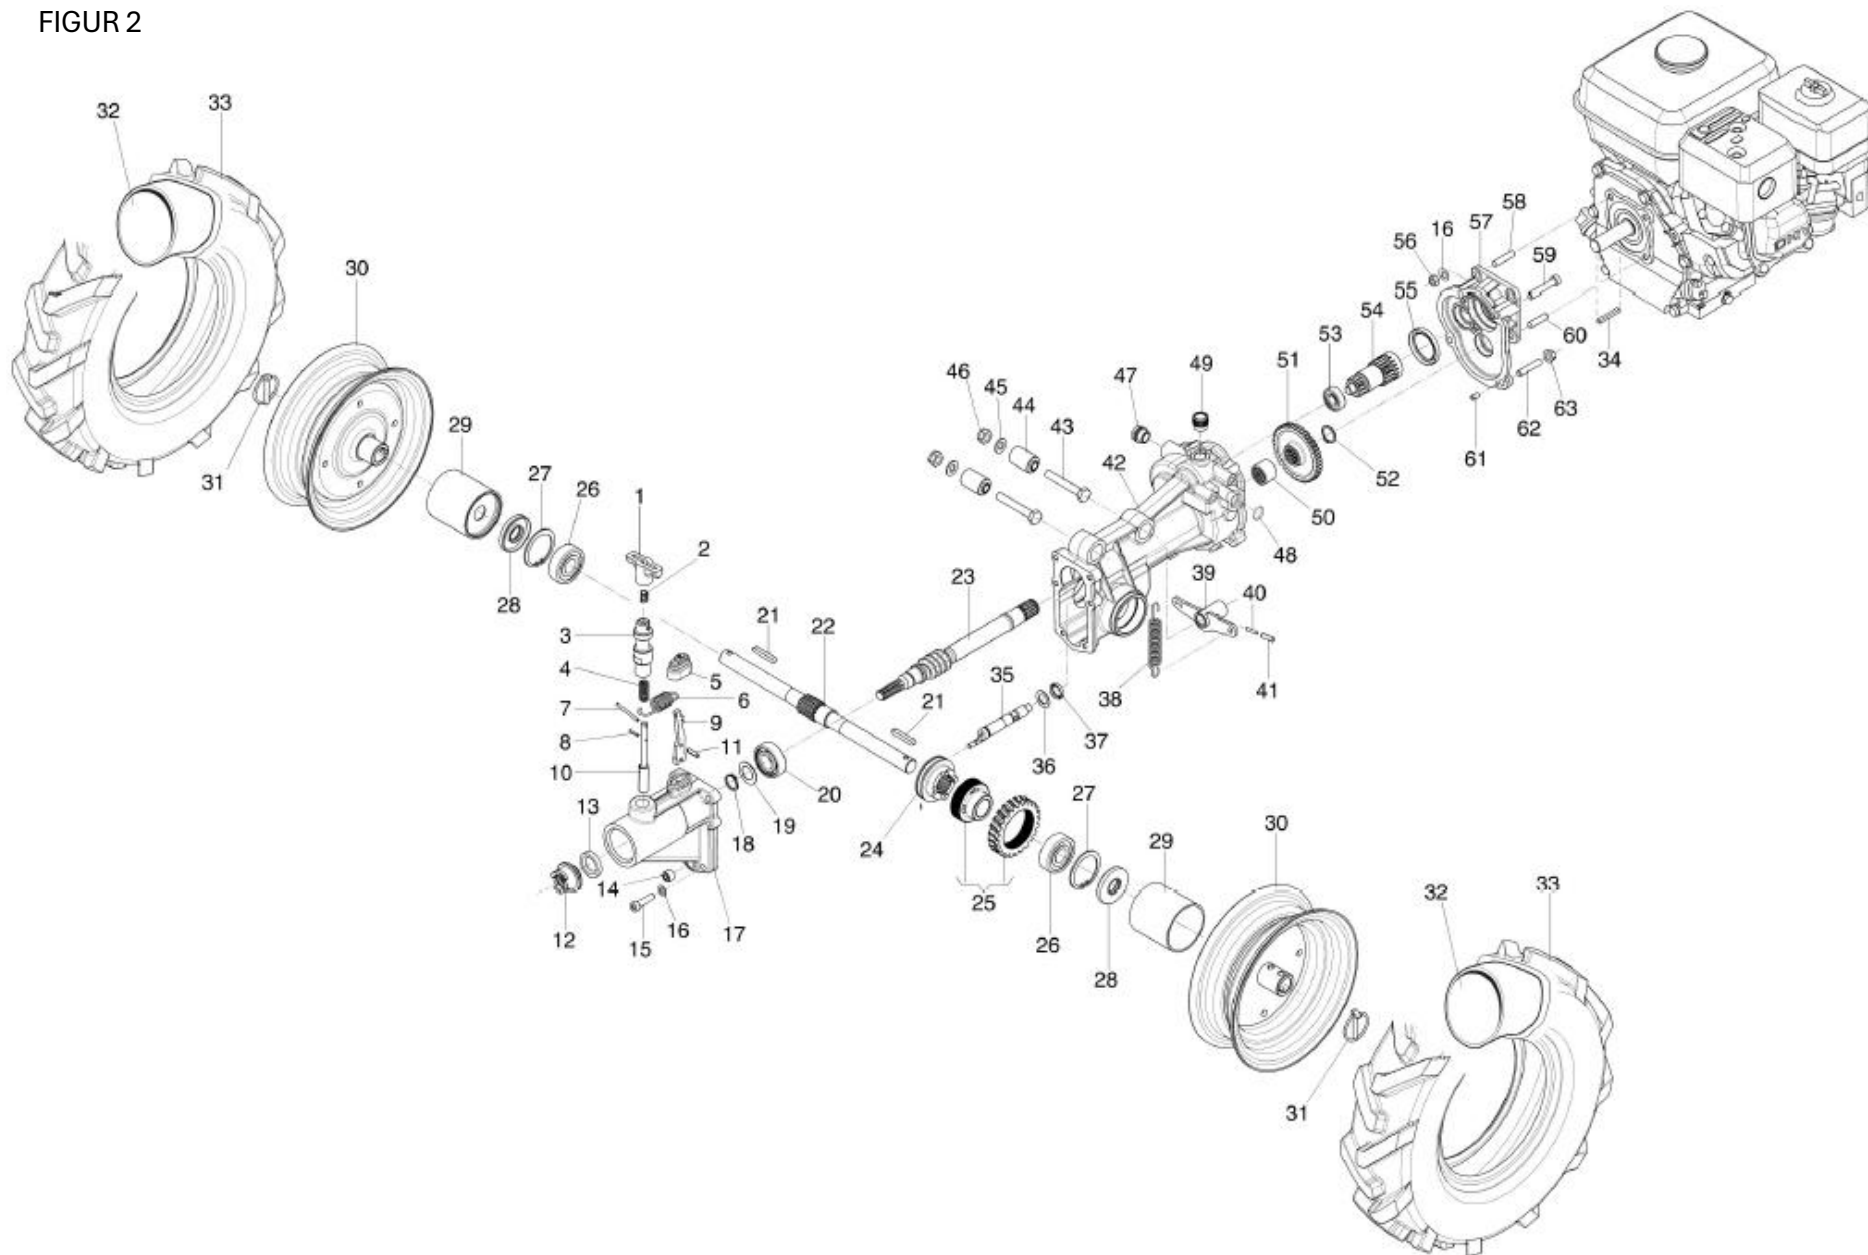

FIGUR 2

DELAR TILL FIG 2

Pos	Art.	Varunamn	Item name	OE	st/pcs
1	N/A	Plugg	<i>KNOB</i>	YK3500330A	1
2	N/A	Fjäder	<i>SPRING</i>	YK7903016	1
3	N/A		<i>BODY (SHUTTER)</i>	68930023R	1
4	N/A	Fjäder	<i>SPRING</i>	YK3503360	1
5	N/A	Ventil	<i>BELLOWS</i>	68360087R	1
6	N/A	Fjäder	<i>SPRING</i>	68930004R	1
7	N/A	Sprint	<i>PIN</i>	YN5106600	1
8	N/A	Sprint	<i>PIN</i>	3022012R	1
9	N/A	Handtag	<i>LEVER</i>	68360028AR	1
10	N/A		<i>SHUTTER</i>	68930024AR	1
11	N/A	Sprint	<i>PIN</i>	YN5117100	1
12	N/A	Bussning	<i>SLEEVE</i>	68930047R	1
13	N/A	Packbox	<i>SEAL RING</i>	YN0207300	1
14	N/A	Lock	<i>CAP</i>	K8535002	1
15	N/A	Skruv	<i>SCREW</i>	YN6273000	6
16	N/A	Bricka	<i>WASHER</i>	YN4365400	10
17	N/A	Snabbkoppling för skärenhet	<i>QUICK CONNECTION</i>	68930001R	1
18	N/A	Låsring	<i>SEEGER</i>	YN0114950	1
19	N/A	Tätningarring	<i>THICKNESS</i>	N5002870	1
20	N/A	Kullager	<i>BEARING</i>	YN1263701	1
21	N/A	Nyckel	<i>KEY</i>	YK7811007	2
22	N/A	Hjulaxel	<i>SHAFT (AXLE)</i>	68360048R	1
23	N/A	Kuggaxel	<i>SHAFT (WORM GEAR)</i>	68930007R	1
24	N/A	Remskiva	<i>PULLEY (CONNECTION)</i>	68360059R	1
25	N/A	Kugghjul och kronhjul, komplett	<i>CROWN GEAR ASSY</i>	68360057R	1
26	N/A	Kullager	<i>BEARING</i>	N1264600	2
27	N/A	Låsring	<i>SEEGER</i>	YN0136800	2
28	N/A	Packbox	<i>SEAL RING</i>	3050048R	2
29	N/A	Axeltub	<i>GUARD (AXLE SHAFT)</i>	68930040R	2
30	N/A	Fälg	<i>RIM</i>	68930031AR	2
31	N/A	Ringsplit	<i>PIN</i>	YK8514001	2
32	N/A	Slang (för däck)	<i>INNER TUBE</i>	K7181001	2