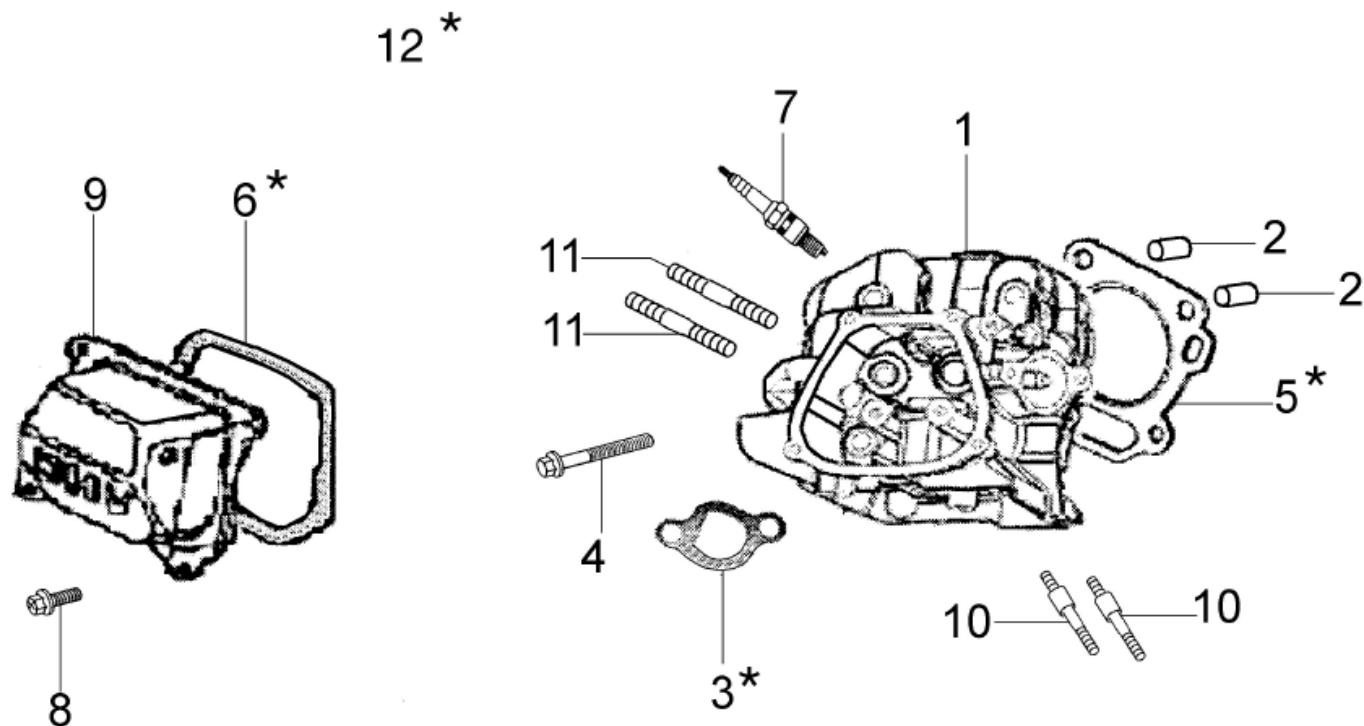

FIGUR 4

DELAR TILL FIG 4

Pos	Art.	Varunamn	Item name	OE	st/pcs
1	N/A	Cylinder huvud	CYLINDER HEAD	L66150275	1
2	N/A	Plugg	PLUG	L66150350	2
3	N/A	Packning	GASKET	L66150309	1
4	N/A	Skruv	SCREW	L66150323	4
5	N/A	Packning	GASKET	L66150276	1
6	N/A	Packning	GASKET	L66150278	1
7	N/A	Tändstift	SPARK PLUG	3055123R	1
8	N/A	Skruv	SCREW	L66150316	4
9	N/A	Kåpa	COVER	L66150707	1
10	N/A	Stödskruv	STUD	L66150241	2
11	N/A	Stödskruv	STUD	L66150324	2
12	N/A	Packningssats	GASKET SET	L66150618	1