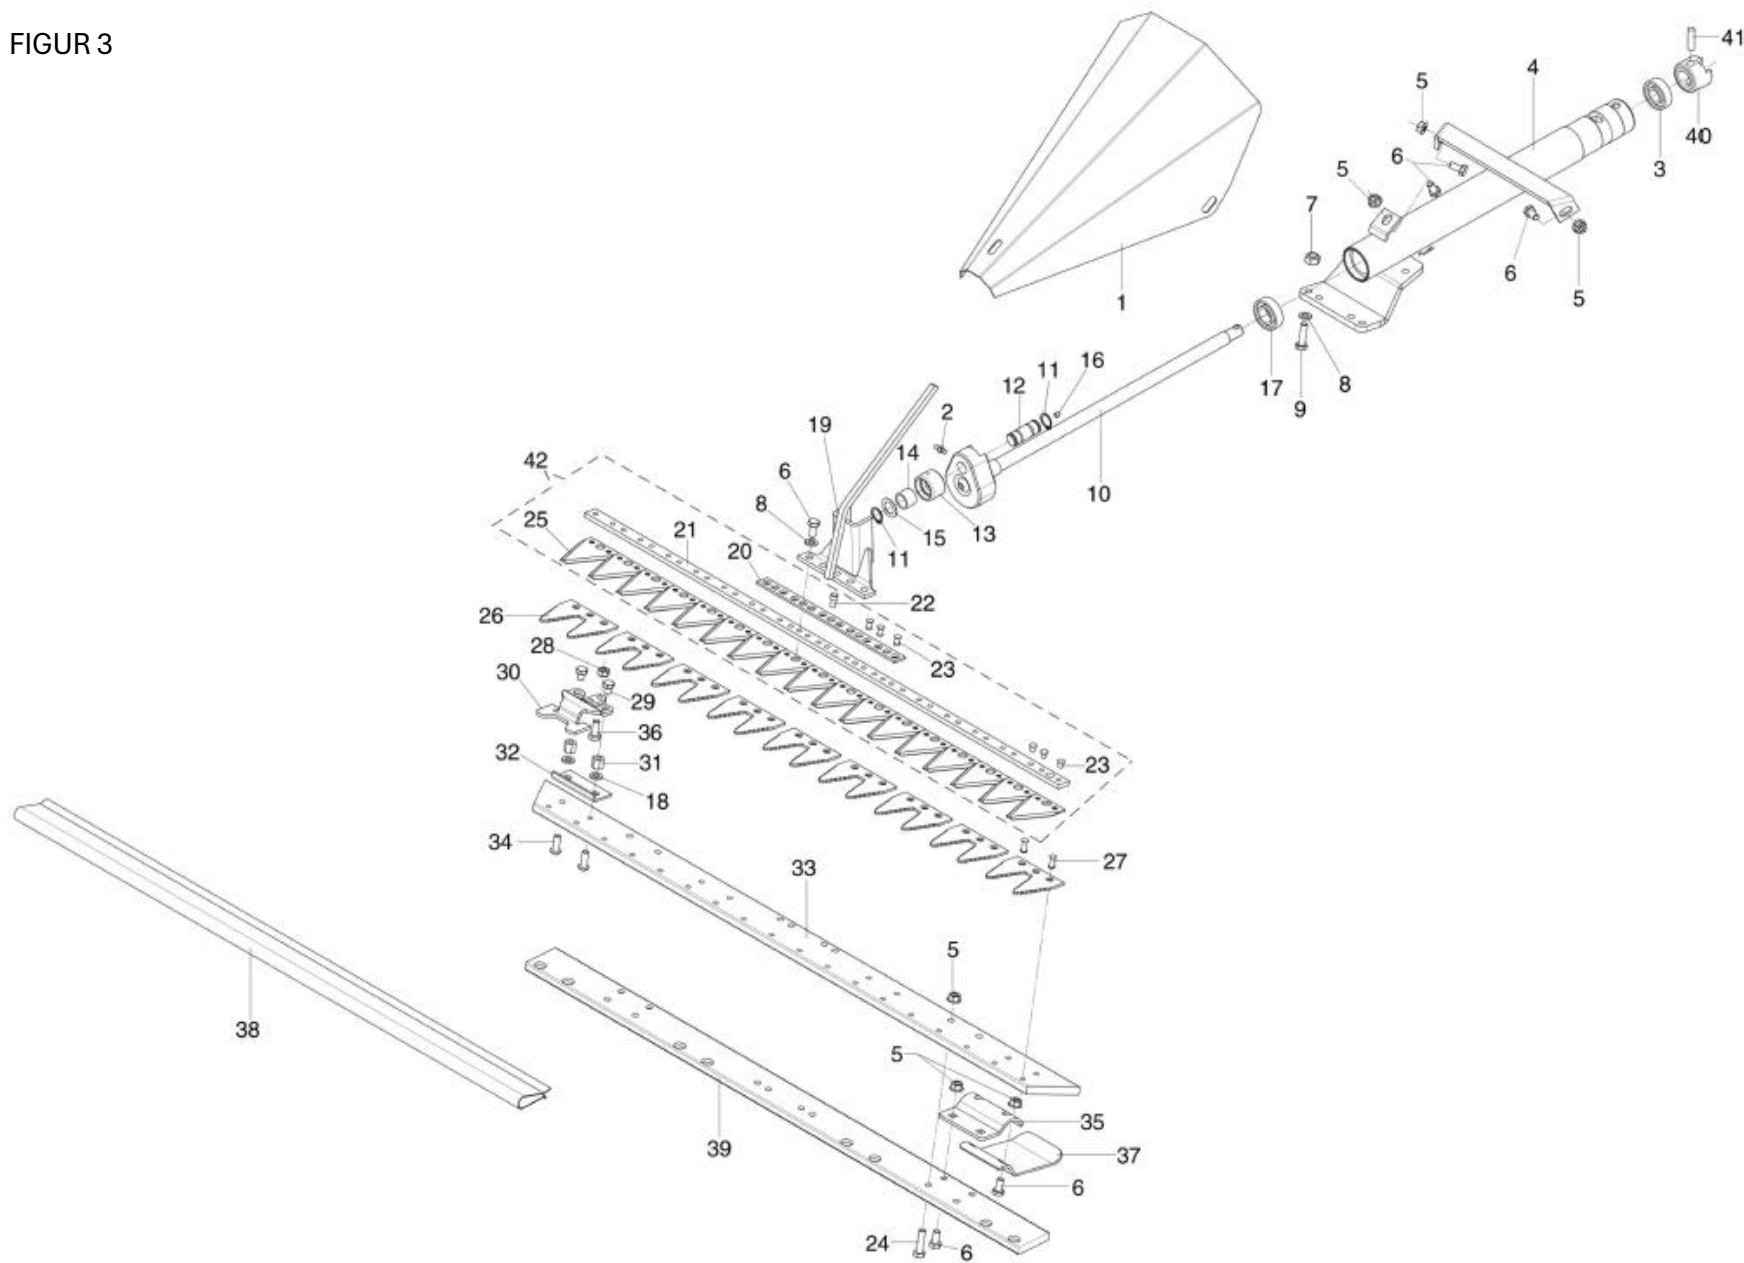

FIGUR 3

DELAR TILL FIG 3

Pos	Art.	Varunamn	Item name	OE	st/pcs
1	N/A	Plåt (nedre del)	HOOD	LS611058	1
2	N/A		NIPPLE	LS500001	1
3	9038573	Kullager, 6203-2RS 17x40x12	BEARING, 6203-2RS 17x40x12	LS591007	1
4	N/A		CAM DRIVE	LS61104410	1
5	N/A	Mutter	NUT	LS7060008	12
6	N/A	Skruv	SCREW	LS7000816	8
7	N/A	Mutter	NUT	YN1457570	4
8	N/A	Skruv	SCREW	3806074R	6
9	N/A	Skruv	SCREW	3806074R	4
10	N/A	Axel	SHAFT	LS611062	1
11	N/A	Bricka	SNAP RING	LS594017	2
12	N/A	Sprint	PIN	LS611048	1
13	N/A	Bussning	BUSHING	LS611043	1
14	N/A	Ring	RING	LS591030	1
15	N/A	Bricka	WASHER	LS591031	1
16	N/A	Skruv	GRUB SCREW	LS7110606	1
17	N/A	Kullager	BEARING	LS591004	1
18	N/A	Bricka	WASHER	LS7090008	8
19	N/A		HEAD BLADE	LS611049R	1
20	N/A	Platta	PLATE	LS625217	1
21	N/A		TUBE	LS3417125	1
22	N/A	Sprint	PIN	LS625049R	1
23	N/A	Nit	RIVET	YLS628065	34
24	N/A	Skruv	SCREW	LS7000825	4
25	N/A	Knivstång	BLADE	LS310067R	17
26	9074483	Dubbel finger	TOOTH (DOUBLE)	LS623122R	9
27	9074484	Nit	RIVET	LS215619R	18
28	N/A	Mutter	NUT	LS7020008	4
29	N/A	Skruv	SCREW	LS7000810	8
30	9074485	Tryckplatta för blad	PRESSBLADE	LS621230	4
31	N/A	Distans	SPACER	LS621135R	8
32	N/A	Hållare för tryckplatta	BLADE SUPPORT	LS621139	4