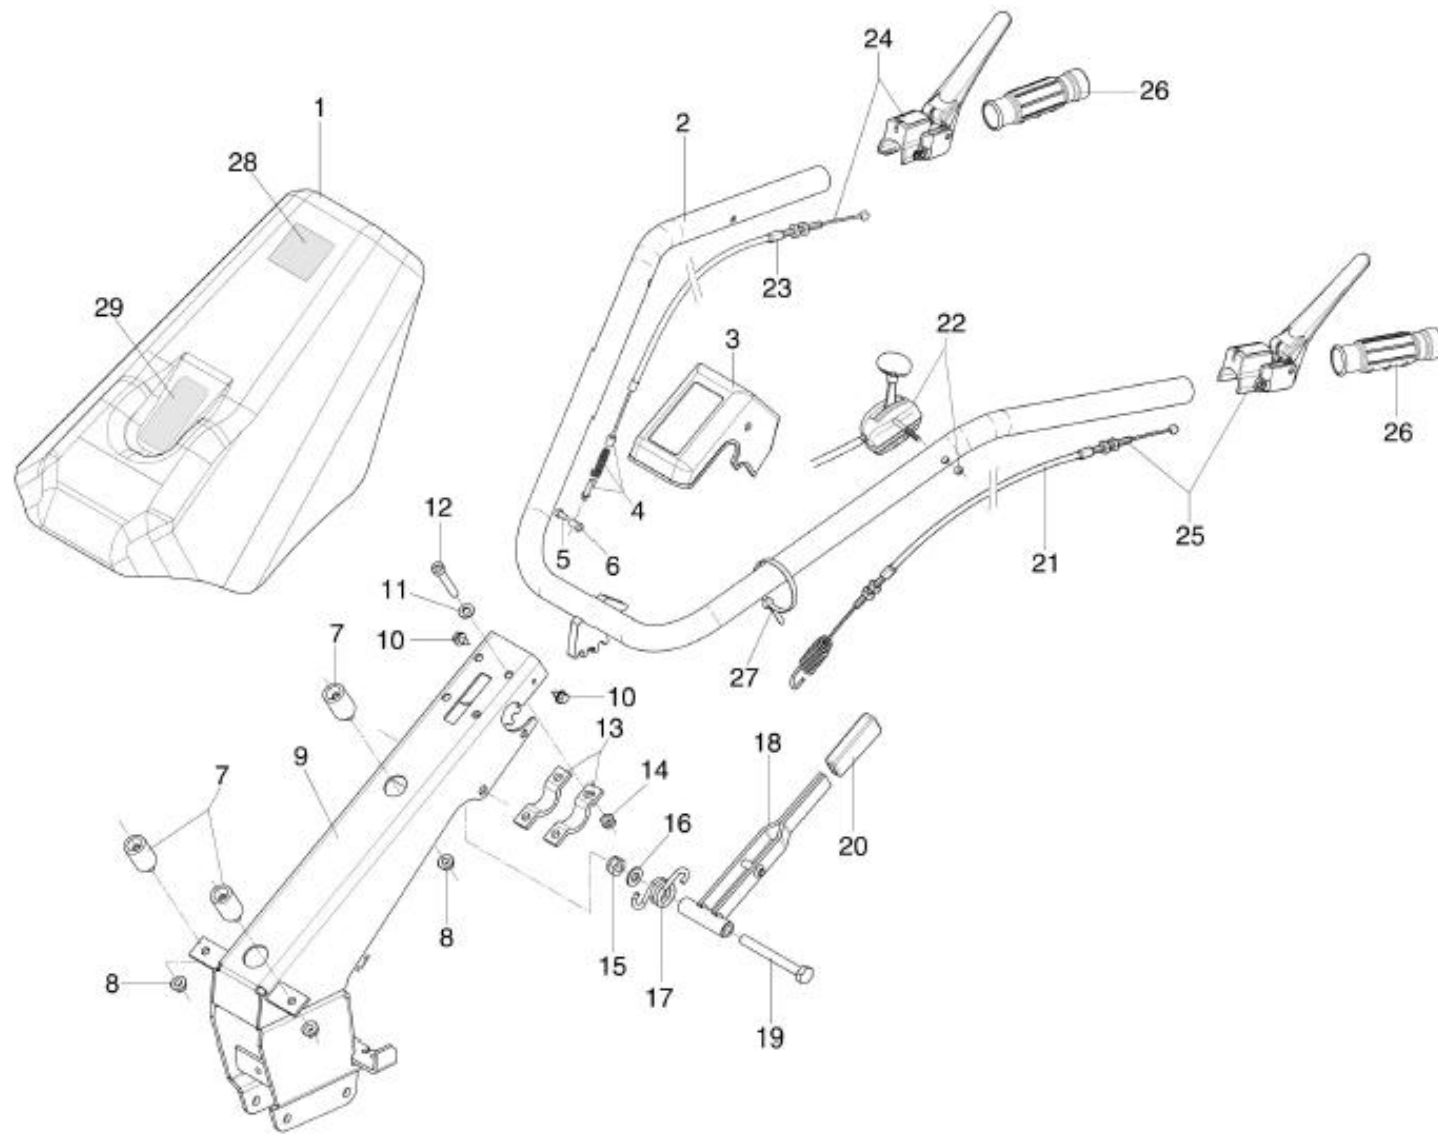

FIGUR 1

DELAR TILL FIG 1

Pos	Art.	Varunamn	Item name	OE	st/pcs
1	N/A	Plåt (övre del)	HOOD	68910104BR	1
2	N/A	Styre	HANDLE	68910082R	1
3	N/A	Platta för anslutning av styre och nedre styre	COVER	68240022R	1
4	N/A	Fjäder	TENSIONER KIT	68930046	1
5	N/A	Skruv	SCREW	301000042R	1
6	N/A	Klämma	CLAMP	YF1290225	1
7	N/A	Dämpare	SILENT BLOCK	YF0752159	3
8	N/A	Mutter	NUT	YN1457570	3
9	N/A	Nedre styre	HANDLEBAR ROD	68930027R	1
10	N/A	Skruv	SCREW	YN6243651	2
11	N/A	Bricka	WASHER	3916008R	4
12	N/A	Skruv	SCREW	YN6289250	4
13	N/A	U-fäste (för anslutning av styre)	CLAMP	YF1151601	2
14	N/A	Mutter	NUT	3914010R	4
15	N/A	Mutter	NUT	3914014R	1
16	N/A	Bricka	WASHER	3916010R	1
17	N/A	Fjäder	SRPING	YF1291634B	1
18	N/A	Handtag	LEVER	YF1291636	1
19	N/A	Skruv	SCREW	YN6361500	1
20	N/A	Grepp	KNOB	YN2840480	1
21	9074478	Kopplingsvajer	BOWDEN CABLE	68930050R	1
22	9074479	Gasreglage	FUEL CONTROL	68360101R	1
23	9074480	Vajer	BOWDEN CABLE	68930051R	1
24	9074481	Handtag	COMPLETE LEVER	68930039R	1
25	9074482	Drivhandtag	COMPLETE LEVER	68930038AR	1
26	N/A	Handtag	HANDLE START	YN2847410	2
27	N/A	Kabelband	BAND	YN1762150	2
28	N/A	Etikett – BERTOLINI 110	MARK BERTOLINI 110	68930033R	1
29	N/A	Etikett (Tillverkad i Italien)	MARK (MADE IN ITALY)	68930042AR	1