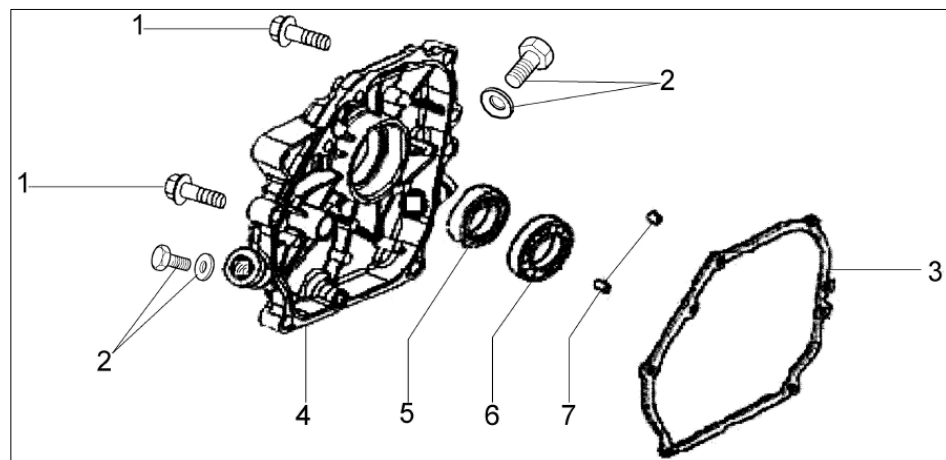

FIGUR 9

DELAR TILL FIG 9

FIGUR 7

DELAR TILL FIG 7

Pos	Art.	Varunamn	Item name	OE	st/pcs
1	N/A	Skruv	SCREW	L66150319	7
2	N/A	Lock	CAP	L66151232	2
3	N/A	Packning	GASKET	L66150274	1
4	N/A	Vevhus	CRANKCASE COVER	L66150273	1
5	N/A	Packbox	RING	L66150326	1
6	9038576	Kullager 6205-2RS	BEARING 6205-2RS	L66150355	1
7	N/A	Plugg	PLUG	L66150357	2

DELAR TILL FIG 8

Pos	Art.	Varunamn	Item name	OE	st/pcs
1	N/A	Kolvringsats	PISTON RING SET	L66150280	1
2	N/A	Kolv	PISTON	L66150279	1
3	N/A	Låsring	RETAINER WASHER	L66150372	2
4	N/A	Vipparm	CONNECTING ROD CPL.	L66150281	1
5	N/A	Kolvstift	PISTON PIN	L66150342	1
6	N/A	Skruv	SCREW	L66150343	2
7	N/A	Kil	KEY	L66150081	1
8	N/A	Vevaxel	SHAFT (COMPLETE)	L66150373	1