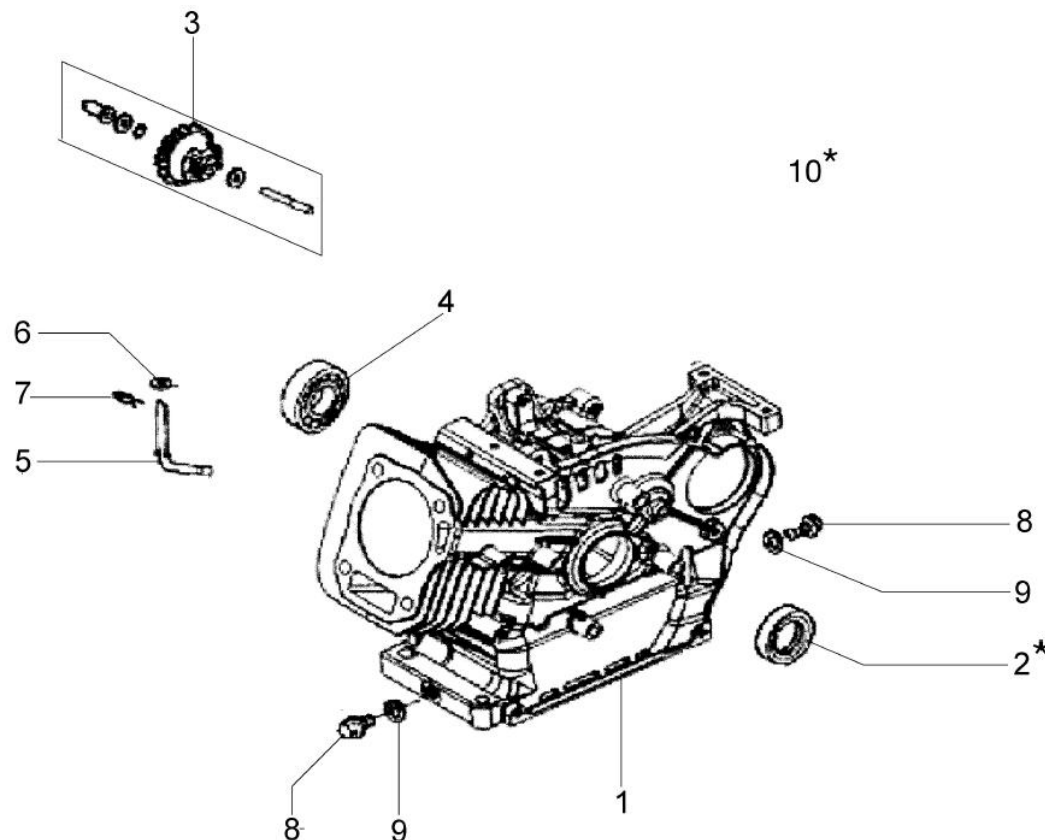

FIGUR 6

DELAR TILL FIG 6

Pos	Art.	Varunamn	Item name	OE	st/pcs
1	N/A	Cylinder och vevhus	CYLINDER AND CRANKCASE	L66150272	1
2	N/A	Tätningbricka	SEALING RING (RUBBER)	L66150326	1
3	N/A		GOVERNOR	L66150304	1
4	9038576	Kullager 6205-2RS	BEARING 6205 (25X52X15)	L66150355	1
5	N/A	Stång/axel	SHAFT	L66150302	1
6	N/A	Bricka	WASHER	L66150325	1
7	N/A	Sprin	PIN	L66150353	1
8	N/A	Skruv	SCREW	L66150352	2
9	N/A	Bricka	WASHER	L66150354	2
10	N/A	Packningssats	GASKET SET	L66150618	1