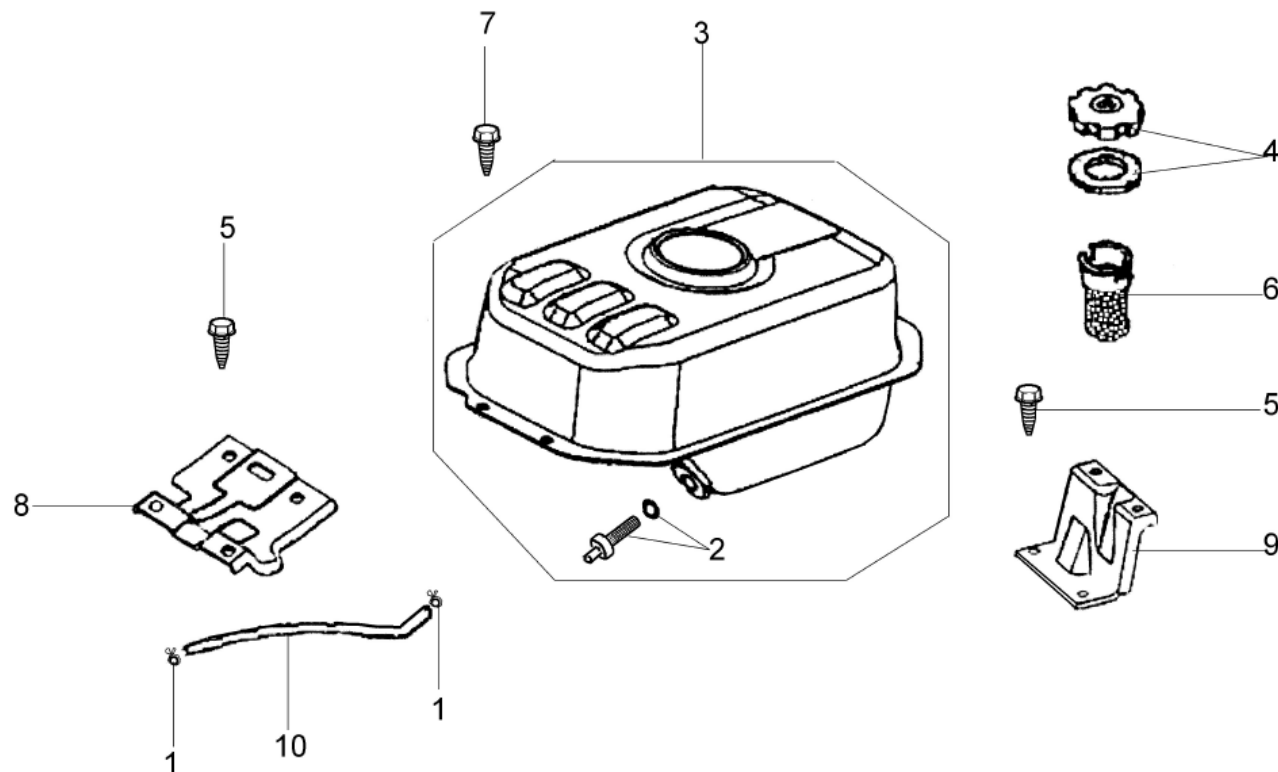

FIGUR 14

DELAR TILL FIG 14

Pos	Art.	Varunamn	Item name	OE	st/pcs
1	N/A	Klämma	<i>BAND</i>	L66150328	1
2	N/A		<i>FITTING</i>	L66150292	1
3	N/A	Bränsletank, komplett	<i>COMPLETE TANK</i>	L66151235	1
4	9074489	Tanklock	<i>CAP</i>	L66150297	1
5	N/A	Skruv	<i>SCREW</i>	L66150321	4
6	N/A	Bränslefilter	<i>FUEL FILTER</i>	L66150296	1
7	N/A	Skruv	<i>SCREW</i>	L66150322	4
8	N/A	Fäste	<i>SUPPORT</i>	L66150306	1
9	N/A	Fäste	<i>SUPPORT</i>	L66150305	1
10	N/A	Bränsleslang	<i>FUEL LINE</i>	L66150327	1