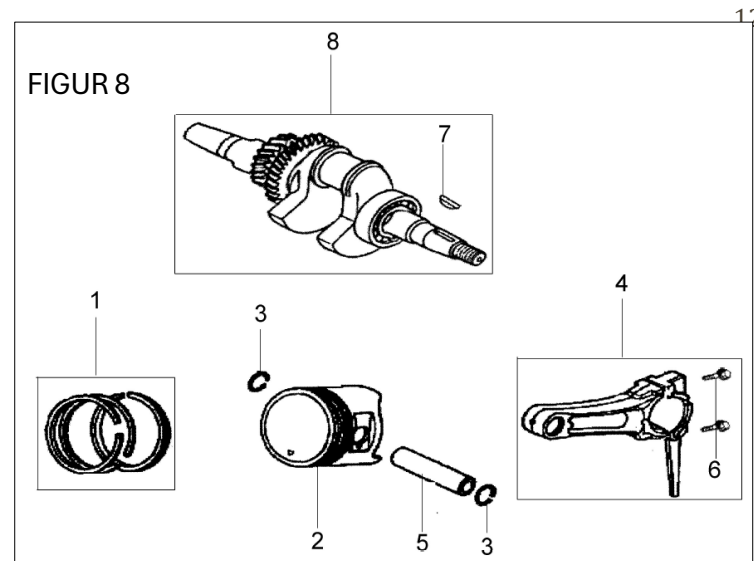

Pos	Art.	Varunamn	Item name	OE	st/pcs
1	N/A	Skruv	SCREW	L66150319	7
2	N/A	Lock	CAP	L66151232	2
3	N/A	Packning	GASKET	L66150274	1
4	N/A	Vevhus	CRANKCASE COVER	L66150273	1
5	N/A	Packbox	RING	L66150326	1
6	9038576	Kullager 6205-2RS	BEARING 6205-2RS	L66150355	1
7	N/A	Plugg	PLUG	L66150357	2

DELAR TILL FIG 8

Pos	Art.	Varunamn	Item name	OE	st/pcs
1	N/A	Kolvringsats	PISTON RING SET	L66150280	1
2	N/A	Kolv	PISTON	L66150279	1
3	N/A	Låsring	RETAINER WASHER	L66150372	2
4	N/A	Vipparm	CONNECTING ROD CPL.	L66150281	1
5	N/A	Kolvstift	PISTON PIN	L66150342	1
6	N/A	Skruv	SCREW	L66150343	2
7	N/A	Kil	KEY	L66150081	1
8	N/A	Vevaxel	SHAFT (COMPLETE)	L66150373	1