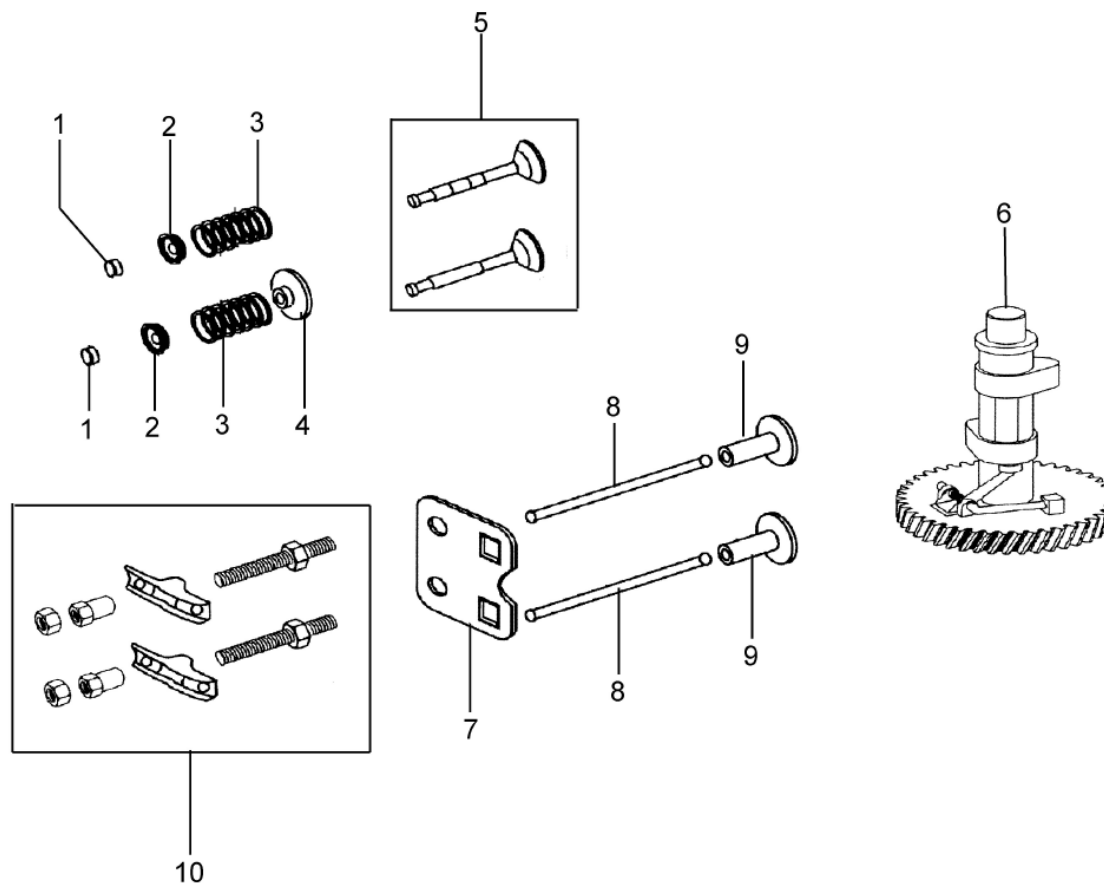

Pos	Art.	Varunamn	Item name	OE	st/pcs
1	N/A	Ventil	VALVE	L66150364	2
2	N/A	Låsbricka (elastisk)	RING	L66150365	2
3	N/A	Ventilfjäder	VALVE SPRING	L66150366	2
4	N/A	Packningsring	SEAL	L66150367	1
5	N/A	Ventilsats, komplett	REED VALVE KIT	L66151233	1
6	N/A	Axel, komplett	SHAFT (COMPLETE)	L66150363	1
7	N/A	Styrplatta	SHEET (GUIDE)	L66150287	1
8	N/A	Stång	ROD	L66150285	2
9	N/A	Glidbussning	SLIDER	L66150286	2
10	N/A	Stabilisator	COMPENSATOR	L66150368	2