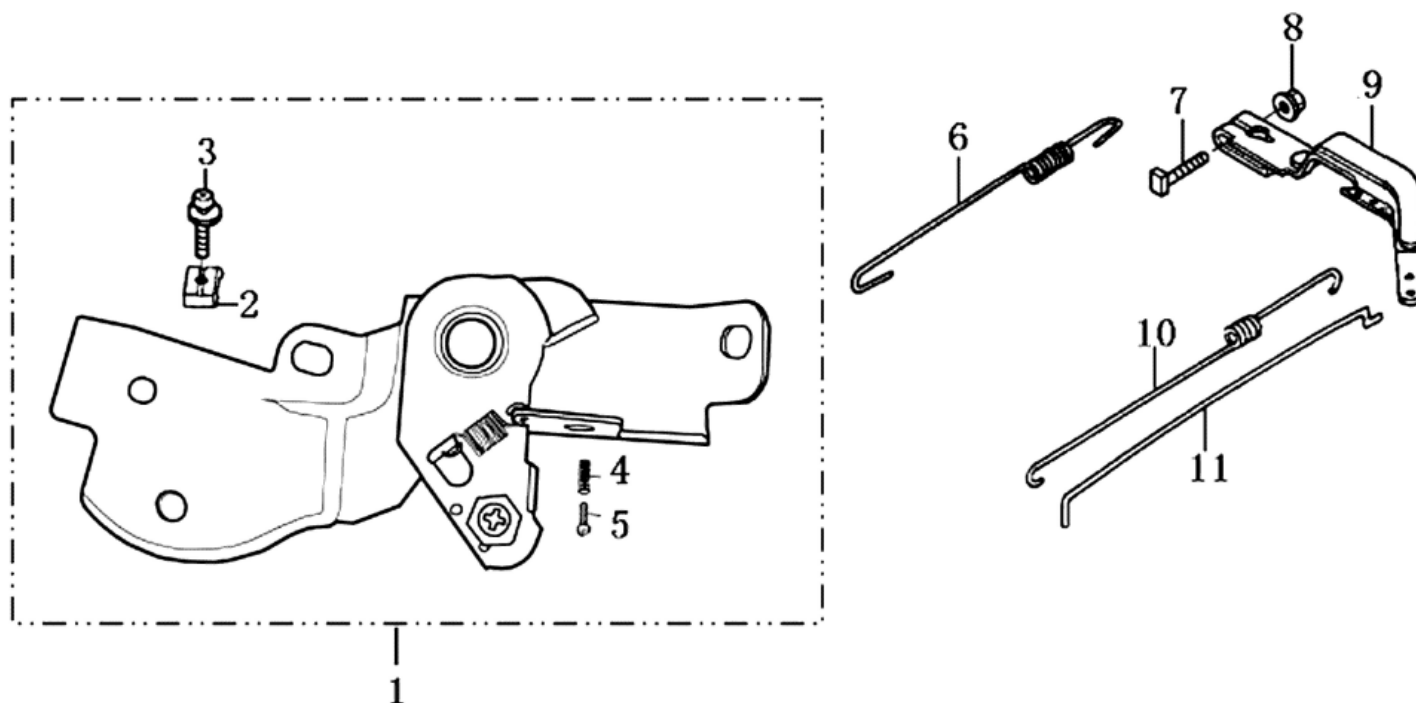

FIGUR 11

DELAR TILL FIG 11

Pos	Art.	Varunamn	Item name	OE	st/pcs
1	N/A	Handtag, komplett	COMPLETE LEVER	L66150377	1
2	N/A	Rulle	FAIRLED	L66150378	1
3	N/A	Skruv	SCREW	L66150379	1
4	N/A	Fjäder	SPRING	L66150380	1
5	N/A	Skruv	SCREW	L66150381	1
6	N/A	Fjäder	SPRING	L66151253	1
7	N/A	Skruv	SCREW	L66150382	1
8	N/A	Mutter	NUT	L66150185	1
9	N/A	Arm	ARM	L66150301	1
10	N/A	Fjäder	SPRING	L66150300	1
11	N/A		THROTTLE ROD	L66150298	1