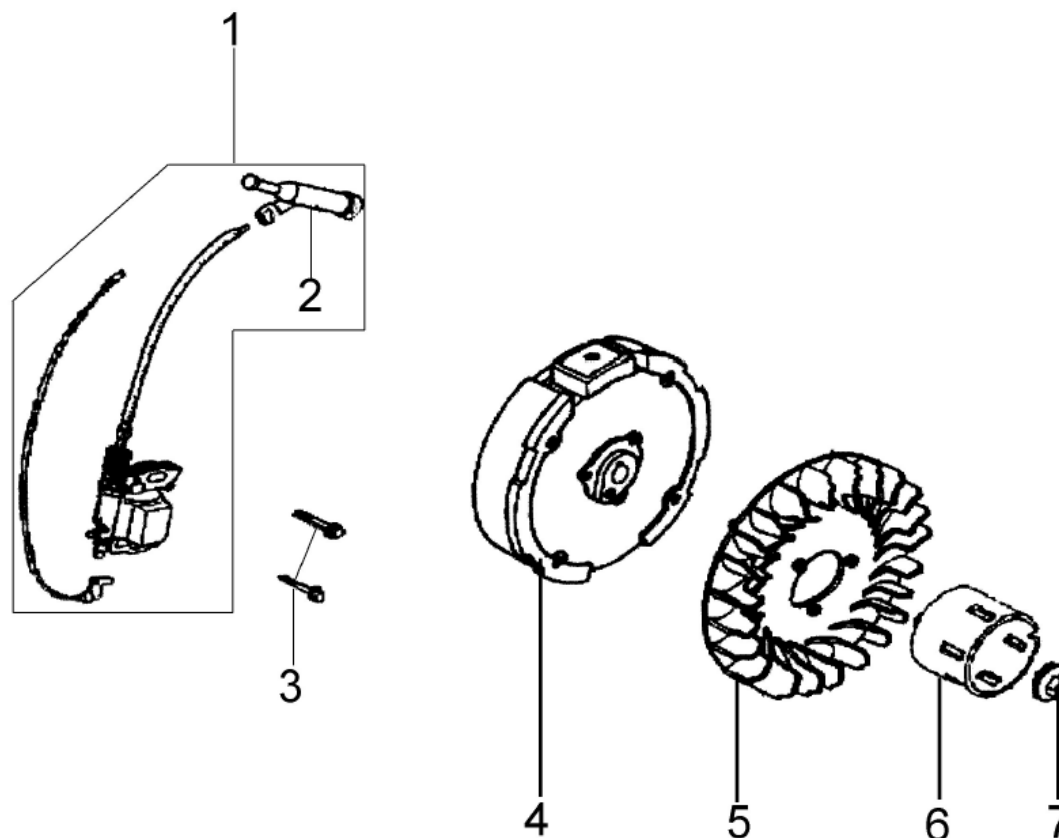

FIGUR 10

DELAR TILL FIG 10

Pos	Art.	Varunamn	Item name	OE	st/pcs
1	N/A	Tändspole	IGNITION COIL	L66150314	1
2	N/A	Tändstiftslock	CAP ASSY, NOISE AUPPRESS	L66150371	2
3	N/A	Skruv	SCREW	L66150321	1
4	N/A	Svånghjul	FLYWHEEL	L66150313	1
5	N/A	Fläkt	FAN	L66150288	1
6	N/A	Remskiva	PULLEY	L66150312	1
7	N/A	Mutter	NUT	L66150376	1