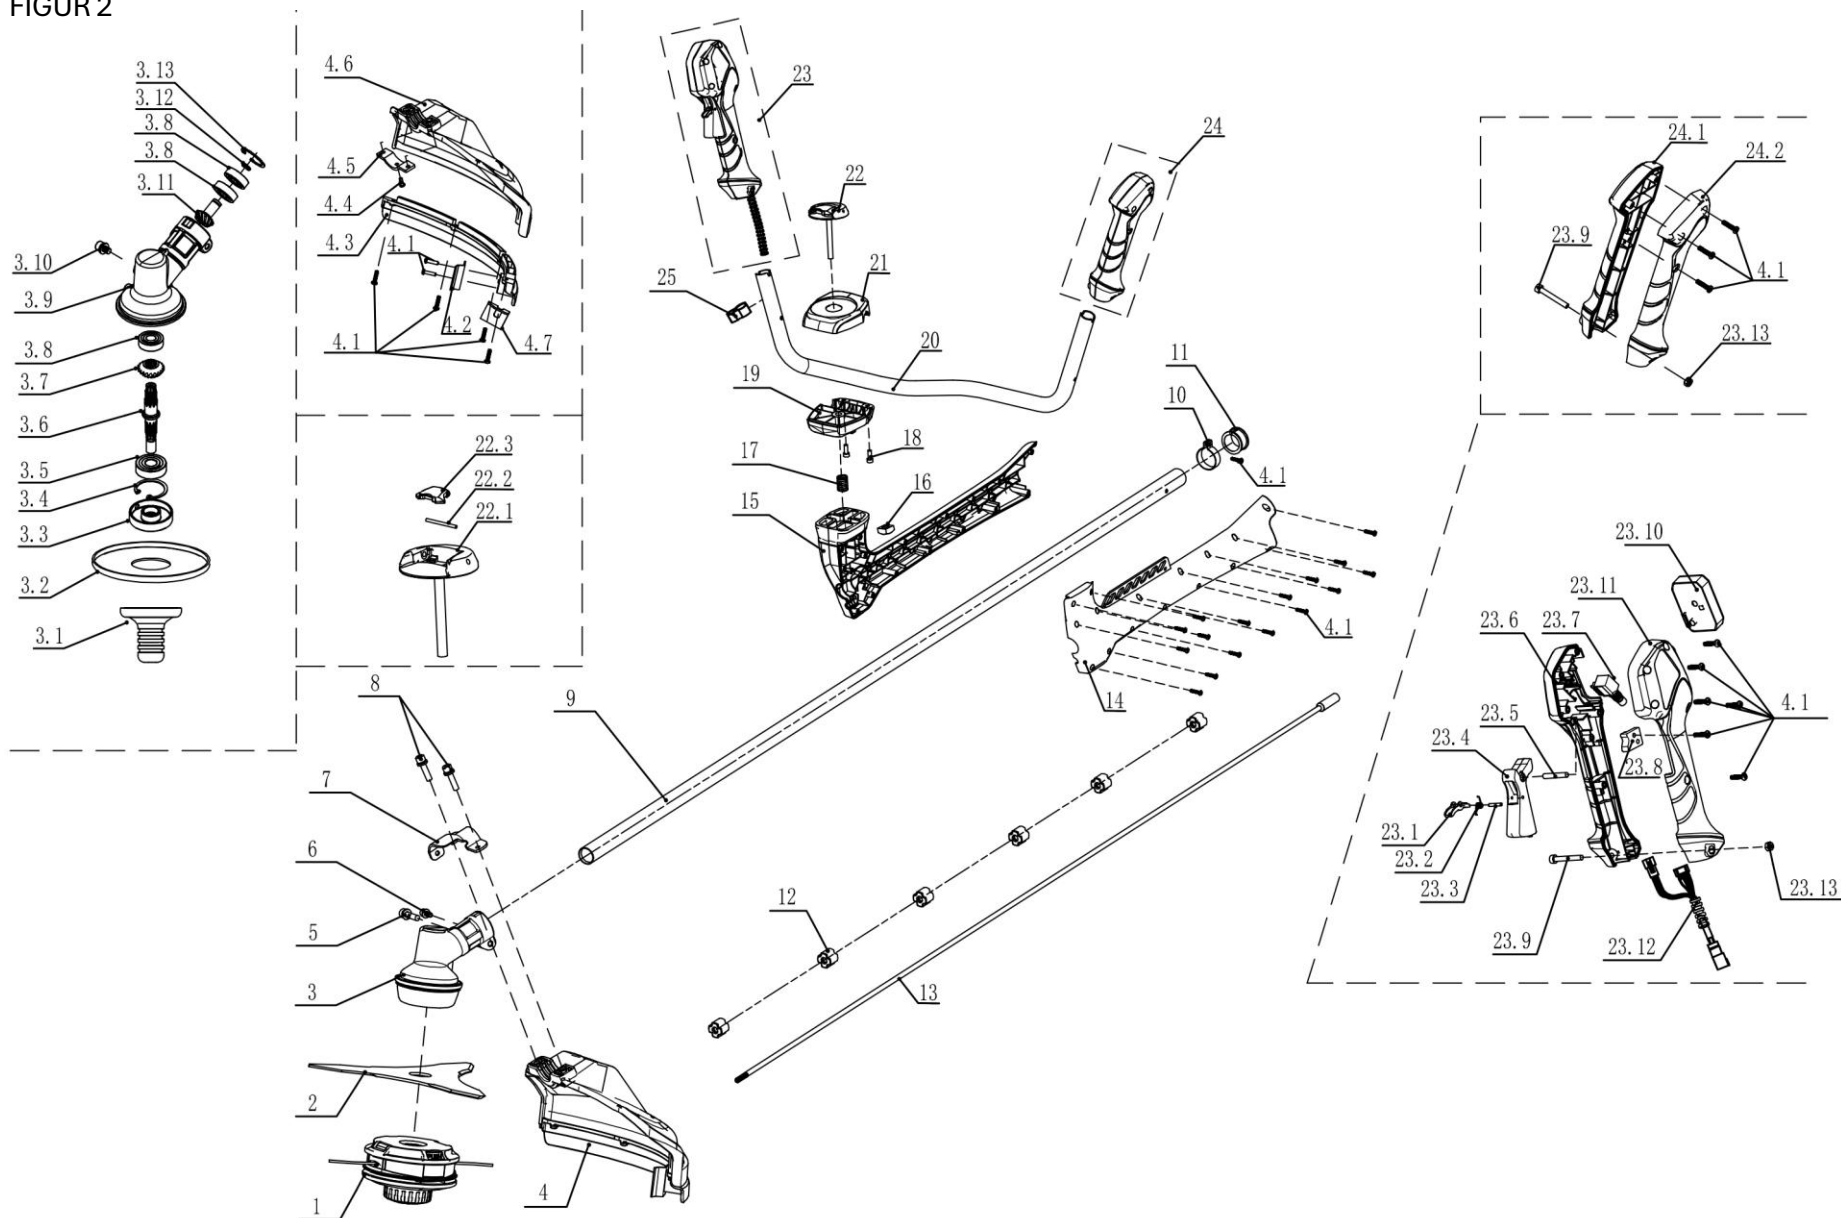

FIGUR 2

Kontakt
Tlf Salgsafdeling: 7021 2626
Tlf Teknisk support: 7696 2326

P. Lindberg A/S
Sdr. Ringvej 1
DK - 6600 Vejen

Sunseeker Elite buskrydder DKV1
www.p-lindberg.dk
e-mail: salg@p-lindberg.dk

DELE TIL FIG 2

Pos	Varenr / item no.	Varenavn	Item name	OE	stk/pcs
1	N/A	Trimmerhoved, Tecomec 130	TECOMEC 130 GRASS HEAD	80100032-01	1
2	N/A	Ryddeklinge, 3-tandet	SWORD SHAPED THREE TOOTH BLADE	80200487-13	1
3	9074554	Vinkelgear	GEARBOX M	80102167-01	1
4	9074555	Plastic skærm, komplet	PLASTIC COVER ASSEMBLY	80102164-01	1
5	N/A	M6x25-T25 skrue	M6X25-T25 SCREW	80700048-19	1
6	N/A	M5x14-T25 skrue	M5X14-T25 SCREW	80700026-49	1
7	9074556	Beslag til skærm	COVER FIXING PLATE (26)	80200085-01	1
8	N/A	M6x25-T25 skrue	M6X25-T25 SCREW	80700048-18	2
9	N/A	Aluminiumsrør Ø26x1550	ALUMINIUM TUBE Ø26X1550	80202349-01	1
10	N/A	Ø32 spændebånd	Ø32 HOOP	80202291-01	1
11	N/A	Gummidæmper	REAR HANDLE SHOCK ABSORBER SLEEVE	80400655-01	1
12	N/A	Olie lejer	OIL BEARING ASSEMBLY	80400246-02	6
13	N/A	Aksel Ø7x1567	HARD SHAFT WELDING Ø7X1567	80202289-01	1
9-12-13	9074557	Alu-rør, komplet m/aksel & lejer	TUBE KIT (POS 9, 12, 13)	16600703-01	1
14	N/A	Plastbeslag, venstre del (omkring rør)	LEFT SHOCK ABSORBER ROD	80302950-01	1
15	N/A	Plastbeslag, højre del (omkring rør)	RIGHT SHOCK ABSORBER ROD	80302951-01	1
16	N/A	M8 møtrik	M8 SQUARE NUT	80700457-01	1
17	N/A	Fjeder	KNOB SPRING	80200274-01	1
18	N/A	M5x16-T25 skrue	M5X16-T25 SCREW	80700494-01	2
19	N/A	Beslag til styr (nederst)	HANDLE FIXING SEAT BELOW	80202344-01	1
20	N/A	Ø22 aluminiumsstyr (U-formet)	Ø22 U-SHAPED HANDLE ALUMINIUM TUBE	80202634-01	1
21	N/A	Beslag til styr (øverst)	HANDLE UPON	80202345-01	1
22	9074558	Greb, komplet	KNOB ASSEMBLY	80102205-01	1
23	9074559	Højre håndtag, komplet	RIGHT HANDLE ASSEMBLY	80102207-01	1
24	N/A	Venstre håndtag, komplet	LEFT HANDLE ASSEMBLY	80102206-01	1
25	N/A	Rørklemme	Ø19 OPEN PIPE CLAMP	80300319-01	1