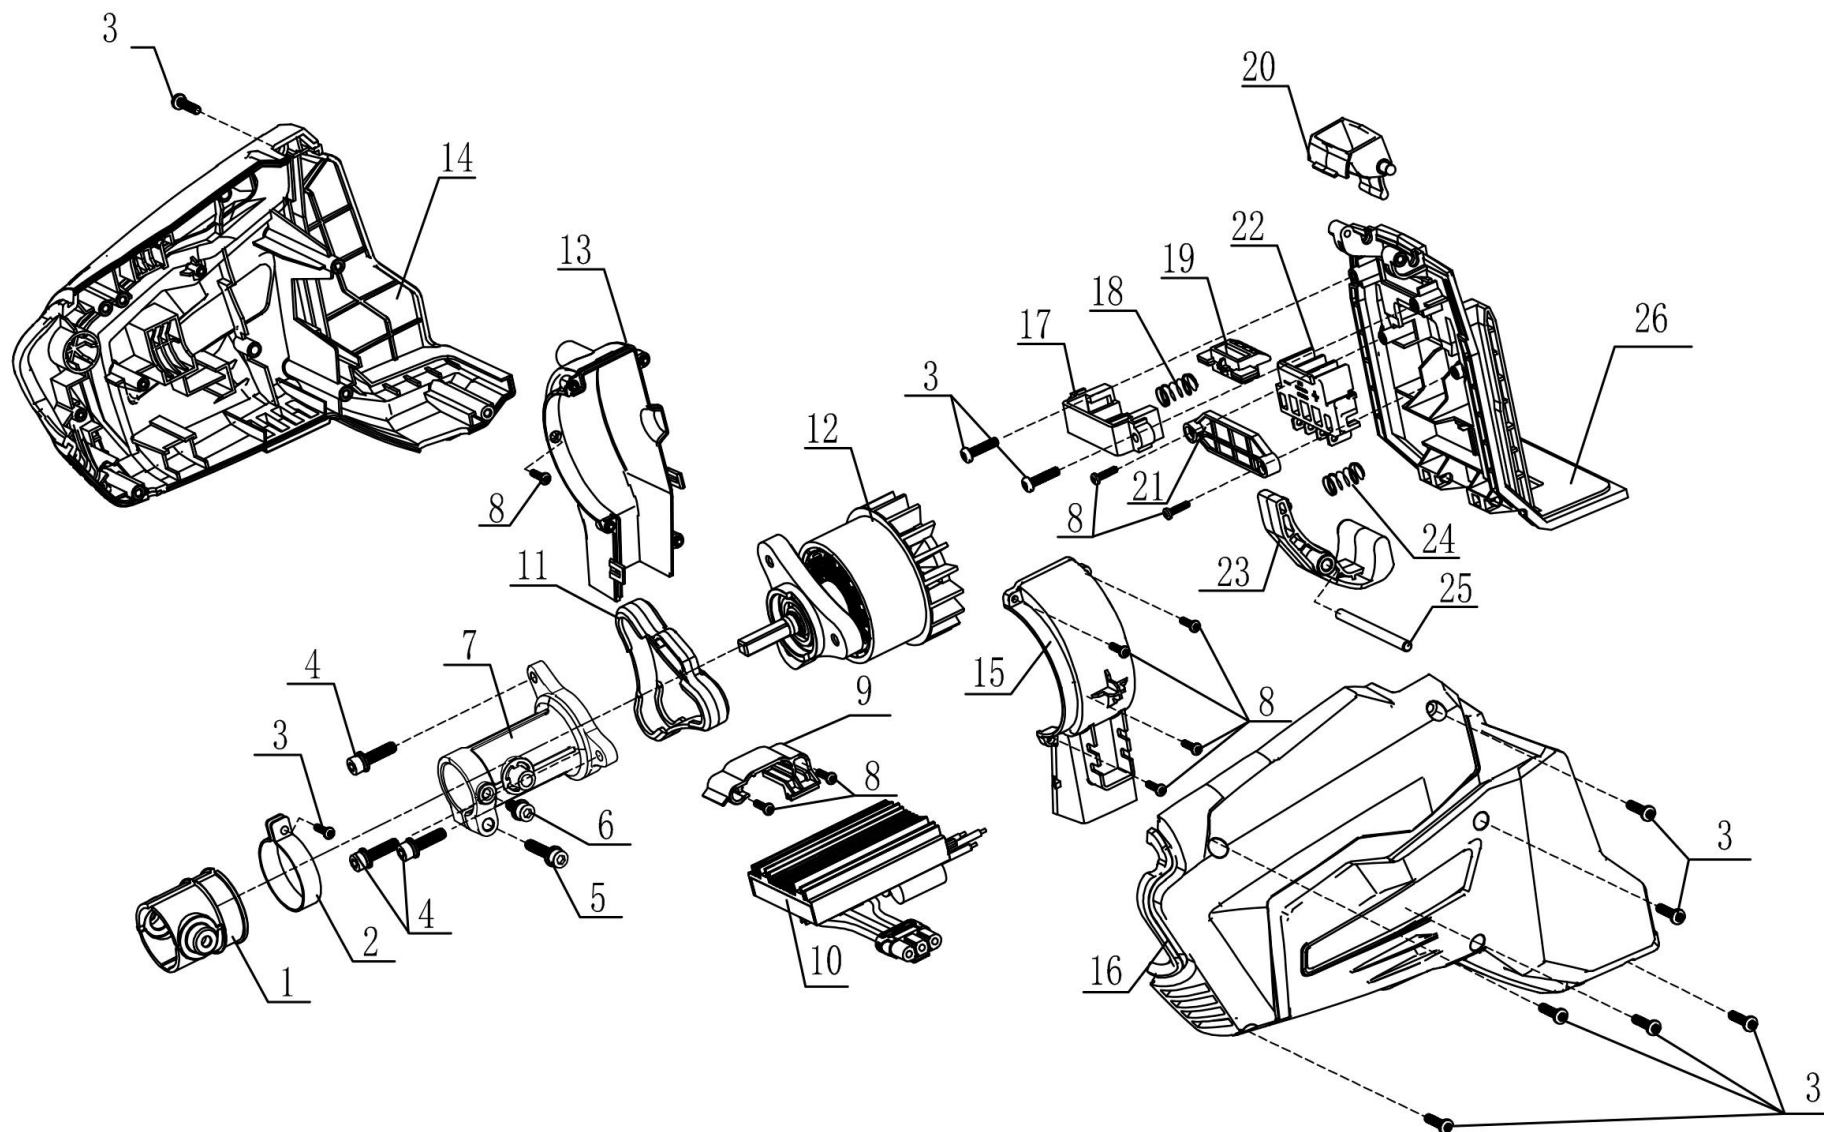

FIGUR 1

DELE TIL FIG 1

Pos	Varenr / item no.	Varenavn	Item name	OE	stk/pcs
1	N/A	Gummidæmper til aluminiumsrør	ALUMINIUM PIPE SLEEVE	80400657-01	1
2	N/A	Ø36 spændebånd	Ø36 HOOP	80202297-01	1
3	N/A	ST3.9x16-T20 skrue	ST3.9X16-T20 SCREW	80700073-02	10
4	N/A	M5x20-T25 skrue	M5X20-T25 SCREW	80700026-47	3
5	N/A	M5x25-T25 skrue	M5X25-T25 SCREW	80700026-48	1
6	N/A	M5x12-T25 skrue	M5X12-T25 SCREW	80700026-46	1
7	N/A	Rørholder	ALUMINIUM TUBE FIXING SEAT	80202271-01	1
8	N/A	ST2.9x12-GF skrue	ST2.9X12-F SCREW	80700066-02	9
9	N/A		TERMINAL FIXING SEAT	80302908-01	1
10	N/A		CONTROLLER	80102153-01	1
11	N/A	Dæmperbeslag	MOTOR BRACKET SHOCK-ABSORBING RING	80400658-01	1
12	N/A	Motor	BRUSHLESS OUTER ROTOR MOTOR	67000123-01	1
13	N/A	Cover, højre del	FAN COVER RIGHT SHELL	80302903-01	1
14	N/A	Hus / skjold, højre del – komplet	RIGHT SHELL ASSEMBLY	80302901-01	1
15	N/A	Cover, venstre del	FAN COVER LEFT SHELL	80302902-01	1
16	N/A	Hus / skjold, venstre del – komplet	LEFT SHELL ASSEMBLY	80302900-01	1
17	N/A		BATTERY PACK PRESSURE PLATE SEAT	80302907-01	1
18	N/A	Trykfjeder, Ø9,2xØ0,7x20	COMPRESSION SPRING	80202292-01	1
19	N/A		BATTERY PACK PRESSURE PLATE	80302905-01	1
20	N/A		BATTERY PACK RELEASE TRIGGER	80302904-01	1
21	N/A		INSERTION SEAT PLATE	80302834-01	1
22	N/A		INSERT SOCKET L	80302833-01	1
23	N/A		BATTERY PILLAR	80302906-01	1
24	N/A	Trykfjeder, Ø10xØ1,2x28	COMPRESSION SPRING	80202293-01	1
25	N/A	Split pin	PIN SHAFT Ø5X62,5	80202294-01	1
26	N/A	Støtteplade	SUPPORT PLATE	80302909-01	1