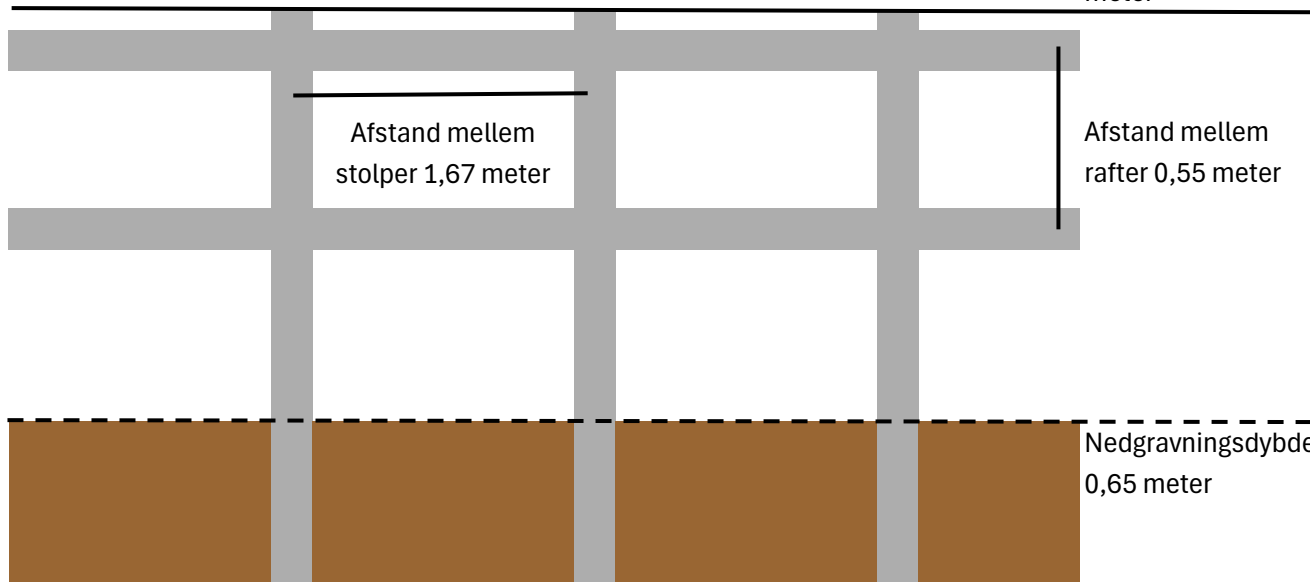

# EQUI SAFE<sup>®</sup>

PREMIUM FENCES SINCE 1972

Stolpehøjde 2 meter  
Raftelængde 5 meter

Højde over jord 1,35  
meter

Afstand mellem  
stolper 1,67 meter

Afstand mellem  
rafter 0,55 meter

Nedgravningsdybde  
0,65 meter

40 meter 9075906

80 meter 9075907

120 meter 9075908