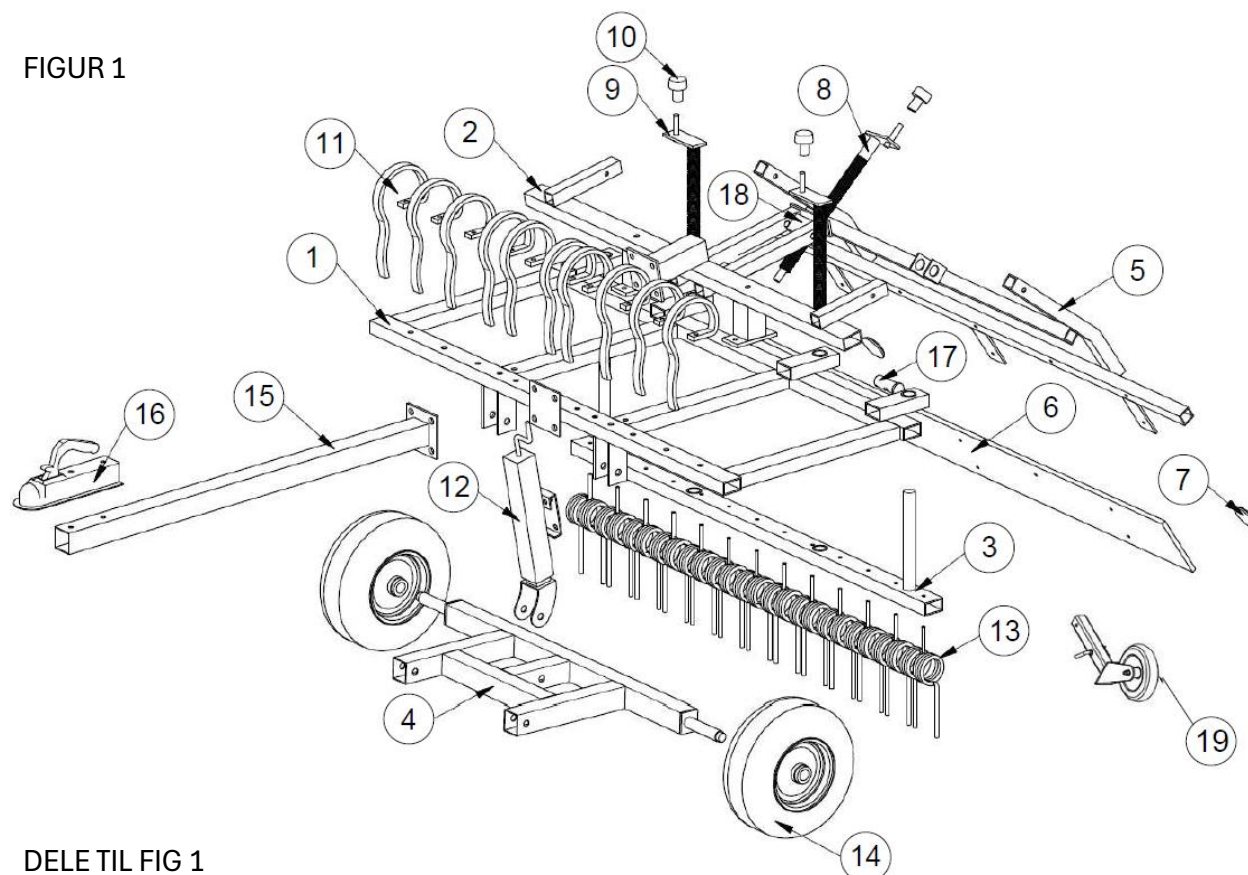

# RIDEBANE PLANER

Til ATV

Reservedelskatalog til

9074999

03.03.2026 (V1)

FIGUR 1

DELE TIL FIG 1

Pos	Varenr/item	Varenavn	Item name	OE	stk
1	N/A	Ramme, øvre	Weldment, assy	ATV.HM.001	1
2	N/A	Ophæng, bag	Rear support	ATV.HM.002	1
3	N/A	Ramme, nedre	Linking frame	ATV.HM.003	1
4	N/A	Hjulbase	Base	ATV.HM.004	1
5	N/A	Ophæng for skraber	Scraper support	ATV.HM.005	1
6	9075144	Gummiskraber	Rear scraper	ATV.HM.006	1
7	N/A	Refleks	Light	ATV.HM.007	2
8	N/A	Håndtag, bag	Rear handle	ATV.HM.008	1
9	N/A	Håndtag	Handle	ATV.HM.009	2
10	N/A	Prop	Handle cup	ATV.HM.010	2
11	9075145	Harvetand	Curve tine	ATV.HM.011	12
12	N/A	Hævemekanisme	Jack	ATV.HM.012	2
13	9075146	Rivetand	Spring tine	ATV.HM.013	17
14	9075147	Hjul til planer, 13x5-6	Wheel	ATV.HM.014	2
15	N/A	Trækstang	Pulled pile weldment	ATV.HM.015	1
16	9071941	Anhængergreb	Coupler	QT50	1
17	N/A	Splitbolt	Pin	ATV.HM.017	2
18	N/A	Stift for håndtag	Rear handle pin	ATV.HM.018	1
19	N/A	Bande-hjul	Wheel	ATV.HM.019	1