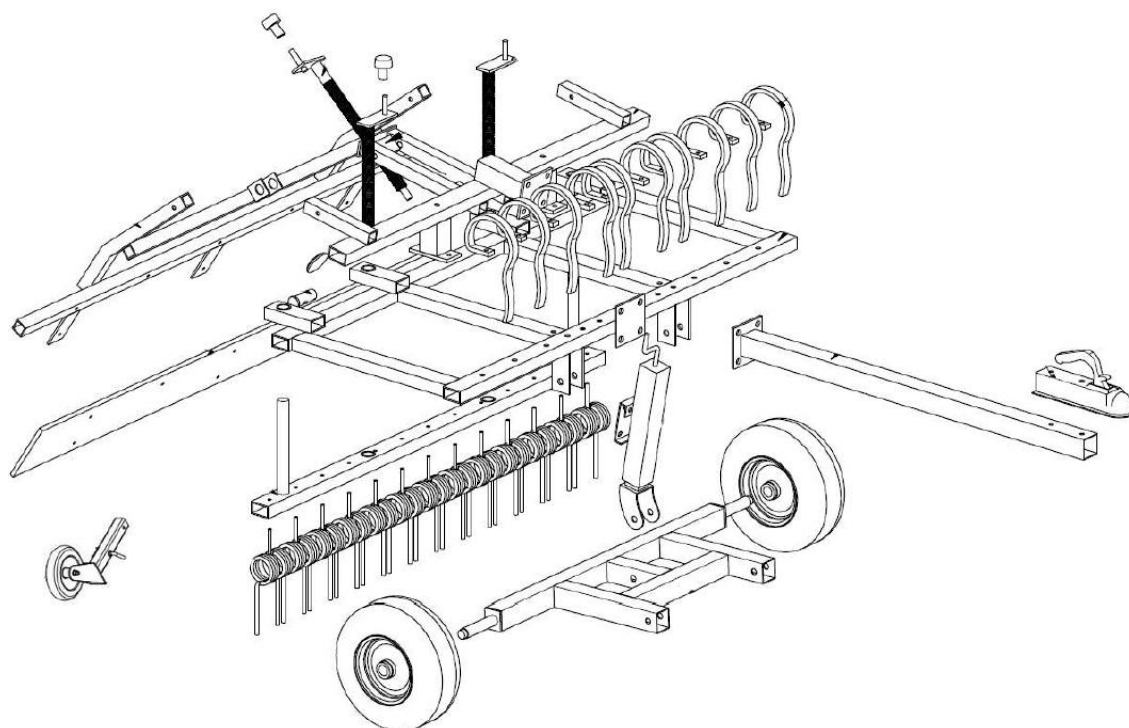

# RIDEBANE PLANER

Til ATV

Reservedelskatalog til

9074999

03.03.2026 (V1)

FIGUR 1

DELE TIL FIG 1

Pos	Varenr/item	Varenavn	Item name	OE	stk
1	N/A	Ramme, øvre	Weldment, assy	ATV.HM.001	1
2	N/A	Ophæng, bag	Rear support	ATV.HM.002	1
3	N/A	Ramme, nedre	Linking frame	ATV.HM.003	1
4	N/A	Hjulbase	Base	ATV.HM.004	1
5	N/A	Ophæng for skraber	Scraper support	ATV.HM.005	1
6	9075144	Gummiskraber	Rear scraper	ATV.HM.006	1
7	N/A	Refleks	Light	ATV.HM.007	2
8	N/A	Håndtag, bag	Rear handle	ATV.HM.008	1
9	N/A	Håndtag	Handle	ATV.HM.009	2
10	N/A	Prop	Handle cup	ATV.HM.010	2
11	9075145	Harvetand	Curve tine	ATV.HM.011	12
12	N/A	Hævemekanisme	Jack	ATV.HM.012	2
13	9075146	Rivetand	Spring tine	ATV.HM.013	17
14	9075147	Hjul til planer, 13x5-6	Wheel	ATV.HM.014	2
15	N/A	Trækstang	Pulled pile weldment	ATV.HM.015	1
16	9071941	Anhængergreb	Coupler	QT50	1
17	N/A	Splitbolt	Pin	ATV.HM.017	2
18	N/A	Stift for håndtag	Rear handle pin	ATV.HM.018	1
19	N/A	Bande-hjul	Wheel	ATV.HM.019	1