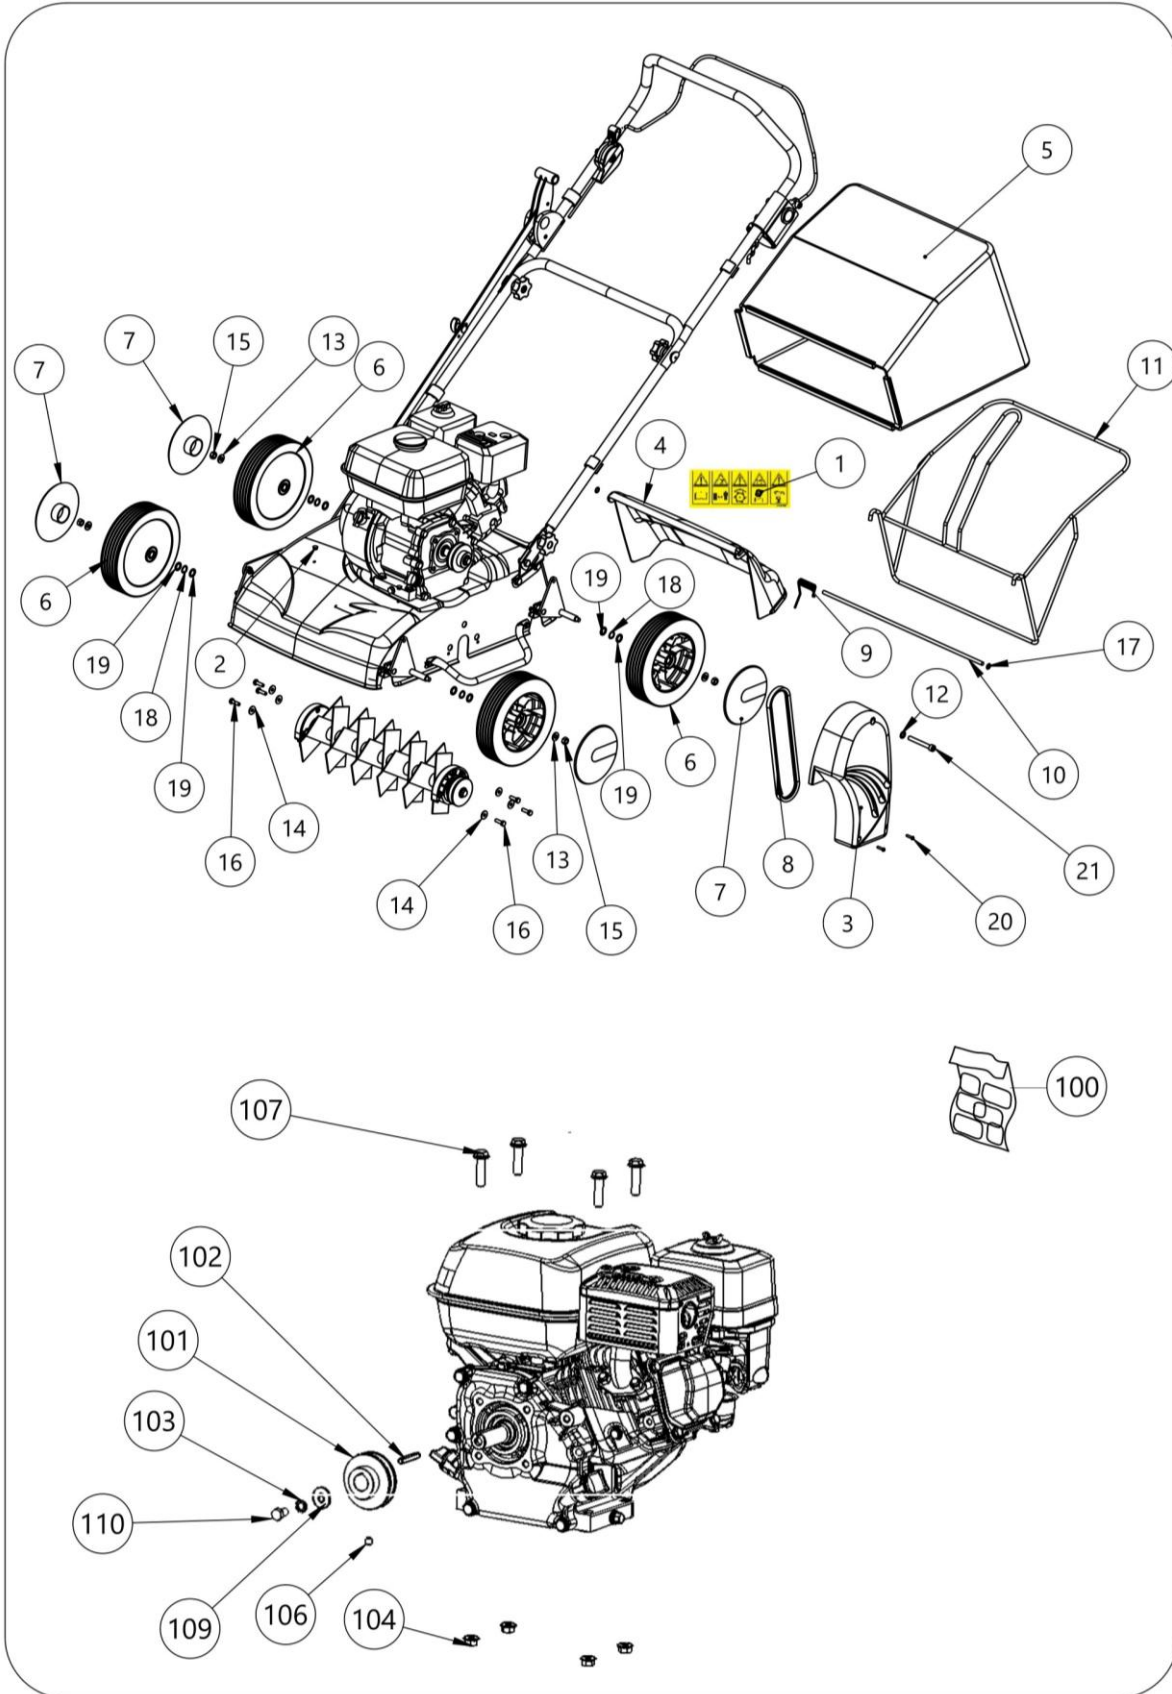

OLEO-MAC PLÆNELUFTER

SCA38R

Reservedelskatalog til

9074138

17.11.2025 (V1)

FIGUR 1

DELE TIL FIG 1

Pos	Varenr / item no.	Varenavn	Item name	OE	stk/pcs
1	N/A	Advarselsmærkat	<i>LABEL</i>	KVK503000071	1
2	N/A	Dæksel	<i>CAP</i>	KVK341000030	3
3	N/A	Remskærm	<i>BELT COVER</i>	KVK340000086	1
4	N/A	Afskærmning (bag)	<i>DOOR (GUARD)</i>	KVK340000084	1
5	9074387	Opsamlerkasse	<i>GRASSBAG</i>	KVK320070006	1
6	9074388	Hjul	<i>WHEEL</i>	KVK309000045	4
7	N/A	Hjulkapsel	<i>WHEEL COVER</i>	KVK309000016	4
8	9074389	Drivrem	<i>BELT</i>	KVK306030047	1
9	N/A	Fjeder	<i>SPRING</i>	KVK305010024	1
10	N/A	Stang	<i>ROD</i>	KVK305000056	1
11	N/A	Ramme til opsamlerkasse	<i>FRAME</i>	KVK305000055	1
12	N/A	Skive v/remskærm	<i>WASHER</i>	KVK300440801	1
13	N/A	Skive v/hjul (yderst)	<i>WASHER</i>	KVK300400802	4
14	N/A	Skive v/knivaksel	<i>WASHER</i>	KVK300400601	6
15	N/A	Møtrik v/hjul	<i>NUT</i>	KVK300200801	4
16	N/A	Bolt v/knivaksel	<i>SCREW</i>	KVK300010613	6
17	N/A	Skive v/stang	<i>WASHER</i>	KV0300460701	2
18	N/A	Skive v/hjul (inderst)	<i>WASHER</i>	KV0300421202	4
19	N/A	Afstandsstykke	<i>THICKNESS</i>	KV0300411302	8
20	N/A	Bolt, lille	<i>SCREW</i>	KV0300070301	2
21	N/A	Bolt, stor	<i>SCREW</i>	N6291900R	1
-	-	-	-	-	-
100	N/A	Advarselsmærkat (sæt)	<i>LABELS KIT</i>	68210013	1
101	N/A	Remskive	<i>PULLEY</i>	KVK302030106	1
102	N/A	Kile	<i>KEY</i>	KV0301040051R	1
103	N/A	Skive, lille	<i>WASHER</i>	KVK300440801	1
104	N/A	Møtrik	<i>NUT</i>	KVK300260801	4
106	N/A	Bolt	<i>SCREW</i>	KVK300040601	1
107	N/A	Bolt, stor	<i>SCREW</i>	KVK300010831	4
109	N/A	Skive, stor	<i>WASHER</i>	KV0300400803	1
110	N/A	Bolt	<i>SCREW</i>	KV0300060513	1