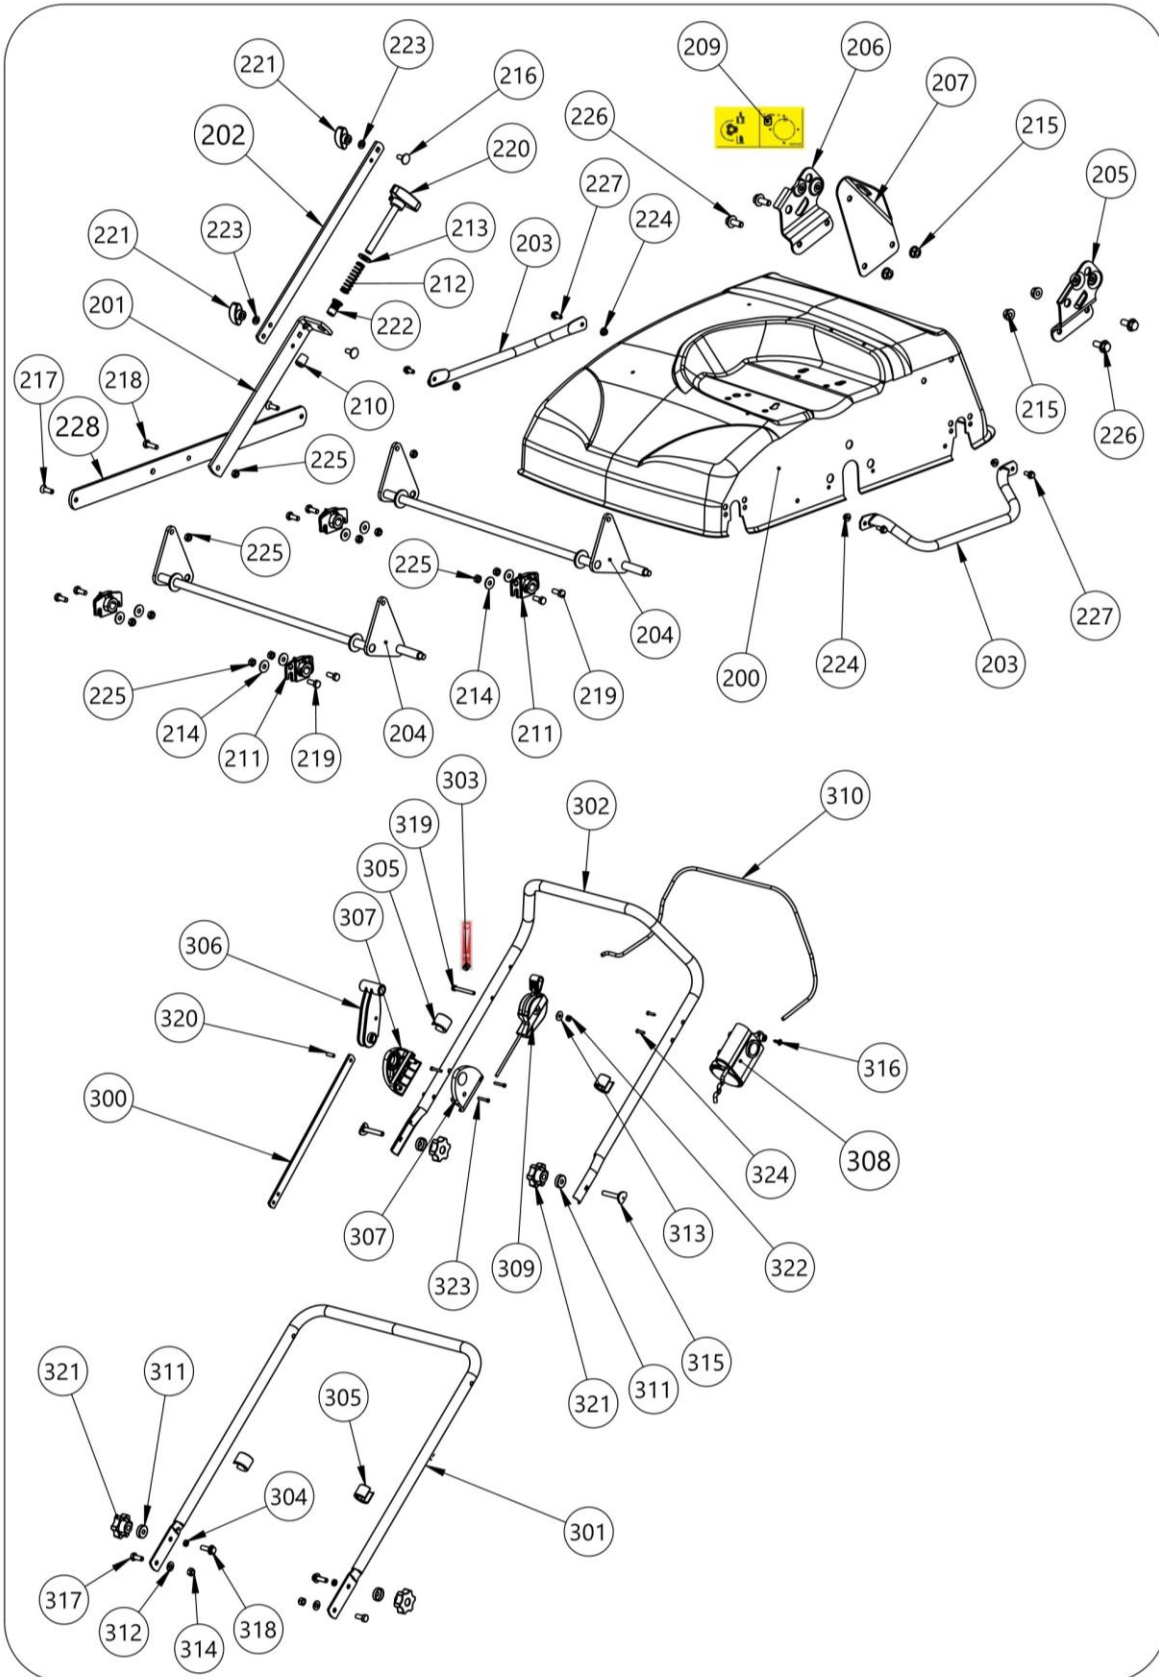

FIGUR 2

DELE TIL FIG 2

Pos	Varenr / item no.	Varenavn	Item name	OE	stk/pcs
200	N/A	Skjold	COVER	KVKI02062601R	1
201	N/A	Nedre stang, højdejustering	AXLE	KVKI02061613	1
202	N/A	Øvre stang, højdejustering	AXLE	KVKI02061612	1
203	N/A	Bøjle	GUARD	KVKI02061610	2
204	N/A	Hjulaksel	AXLE	KVKI02061607	2
205	N/A	Beslag, venstre side	SUPPORT	KVKI02061603	1
206	N/A	Beslag, højre side	SUPPORT	KVKI02061602	1
207	N/A	Beslag for højdejustering	REGULATING LEVER	KVKI02061601	1
209	N/A	Mærkat (instruktioner)	LABEL	KVK503000069	1
210	N/A	Hylse	COVER	KVK341000006	1
211	N/A	Leje	BEARING	KVK340000081	4
212	N/A	Fjeder	SPRING	KVK305020012	1
213	N/A	Skive v/håndtag	WASHER	KVK300401004	1
214	N/A	Skive v/leje	WASHER	KVK300400601	8
215	N/A	Møtrik	NUT	KVK300260801	4
216	N/A	Bolt til fingerskrue	SCREW	KVK300080601	2
217	N/A	Bolt v/forbindelsesstang	SCREW	KVK300030604	2
218	N/A	Bolt v/forbindelsesstang	SCREW	KVK300010613	1
219	N/A	Bolt v/leje	SCREW	KVK300010605	8
220	N/A	Håndtag	LEVER	KV0300801002	1
221	N/A	Fingerskrue v/håndtag	KNOB	KV0300800601	2
222	N/A	Bøsning v/fjeder	INSERT	KV0300601002	1
223	N/A	Skive v/fingerskrue	WASHER	KV0300440601	2
224	N/A	Møtrik	NUT	KV0300260501	4
225	N/A	Møtrik	NUT	KV0300210602	11
226	N/A	Bolt v/beslag	SCREW	KV0300010816	4
227	N/A	Bolt v/bøjle	SCREW	KV0300010505	4
228	N/A	Forbindelsesstang	CONNECTING ROD	KVKI02061606	1
-	-	-	-	-	-
300	N/A	Stang, venstre side	ROD	KVKI02061611	1
301	N/A	Styr, nederste del	LOWER HANDLE	KVKI02061609	1
302	N/A	Styr, øverste del	UPPER HANDLE	KVKI02061608	1
303	N/A	Mærkat (speed)	LABEL	KVK503000037R	1
304	N/A	Bøsning	SPACER	KVK341000033R	2
305	N/A	Clips	BAND	KVK340000092	4
306	9074390	Håndtag	LEVER	KVK340000083	1
307	N/A	Beslag	LEVER SUPPORT	KVK340000082	2
308	N/A	Bøjlebeslag	LEVER	KVK308060026R	1
309	9074391	Gashåndtag	FUEL CONTROL	KVK308040029	1
310	9074392	Håndtag for fremdrift	LEVER	KVK305000057	1
311	N/A	Afstandsskive	RING	KVK300410802	4
312	N/A	Skive	WASHER	KVK300400802	2
313	N/A	Skive	WASHER	KVK300400601	1
314	N/A	Møtrik	NUT	KVK300210801	2

Kontakt

Tlf Salgsafdeling: 7021 2626

Tlf Teknisk support: 7696 2326

P. Lindberg A/S

Sdr. Ringvej 1

DK - 6600 Vejen

OLEO-MAC plænelufter SCA38R DKV1

www.p-lindberg.dk

e-mail: salg@p-lindberg.dk