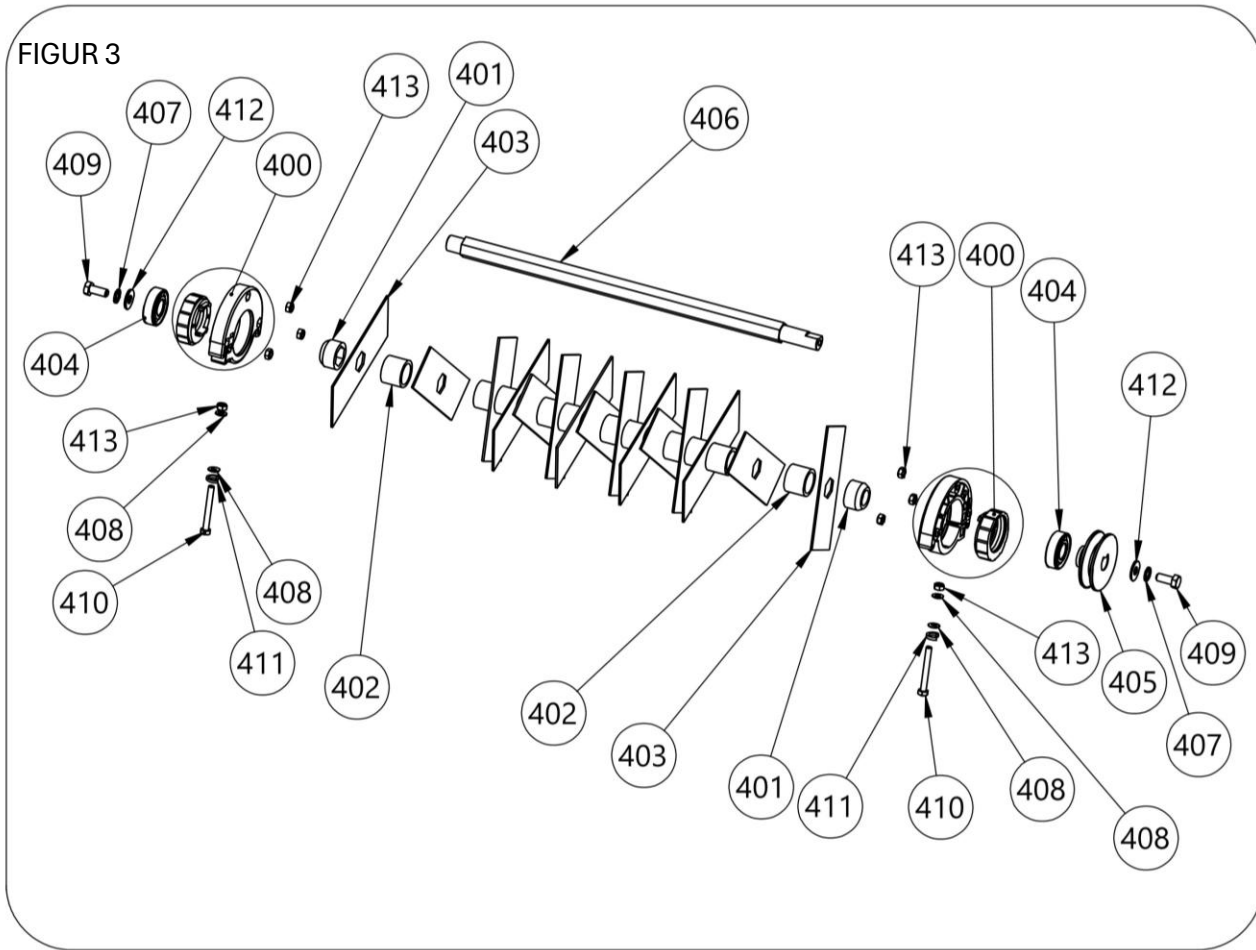

FIGUR 3

DELE TIL FIG 3

Pos	Varenr / item no.	Varenavn	Item name	OE	stk/pcs
400	N/A	Flangebøsning	BUSHING WITH FLANGE	KVKZ01080001	2
401	N/A	Afstandsstykke (yderst)	SPACER	KVK340000078	2
402	9074393	Afstandsstykke ml. knive	SPACER	KVK340000077	14
403	9074394	Kniv	KNIFE	KVKZ01080004	15
404	N/A	Kugleleje	BEARING	KVK306010019	2
405	N/A	Remskive	PULLEY	KVK302030107	1
406	9074395	Knivaksel	AXLE	KVK302010095	1
407	N/A	Skive, lille - v/kugleleje	WASHER	KVK300440801	2
408	N/A	Skive	WASHER	KVK300400603	4
409	N/A	Bolt	SCREW	KVK300010815	2
410	N/A	Bolt	SCREW	KVK300010608	2
411	N/A	Skive	WASHER	KV0300450601	2
412	N/A	Skive, stor - v/kugleleje	WASHER	KV0300400803	2
413	N/A	Møtrik	NUT	KV0300210602	8

Vi forbeholder os ret til uden foregående varsel at ændre de tekniske parametre og specifikationer for dette produkt