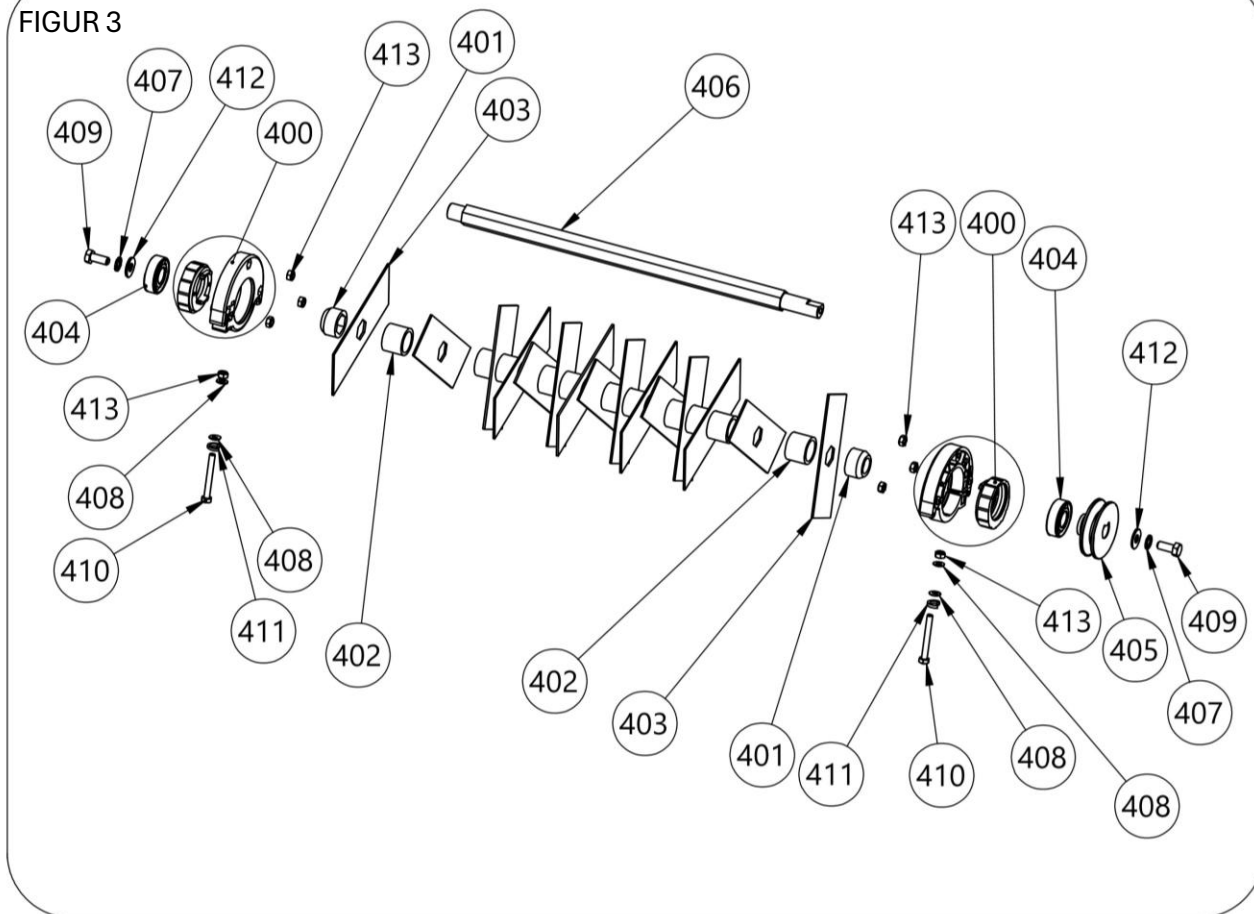

FIGUR 3

DELAR TILL FIG 3

Pos	Art	Varunamn	Item name	OE	st/pcs
400	N/A	Flänsbussning	BUSHING WITH FLANGE	KVKZ01080001	2
401	N/A	Distans (yttre)	SPACER	KVK340000078	2
402	9074393	Distans mellan knivar	SPACER	KVK340000077	14
403	9074394	Kniv	KNIFE	KVKZ01080004	15
404	N/A	Kullager	BEARING	KVK306010019	2
405	N/A	Remskiva	PULLEY	KVK302030107	1
406	9074395	Bladaxel	AXLE	KVK302010095	1
407	N/A	Bricka, liten – för kullager	WASHER	KVK300440801	2
408	N/A	Bricka	WASHER	KVK300400603	4
409	N/A	Bult	SCREW	KVK300010815	2
410	N/A	Bult	SCREW	KVK300010608	2
411	N/A	Bricka	WASHER	KV0300450601	2
412	N/A	Bricka, stor – för kullager	WASHER	KV0300400803	2
413	N/A	Mutter	NUT	KV0300210602	8

Vi förbehåller oss rätten att ändra de tekniska parametrarna och specifikationerna för denna produkt utan föregående meddelande.