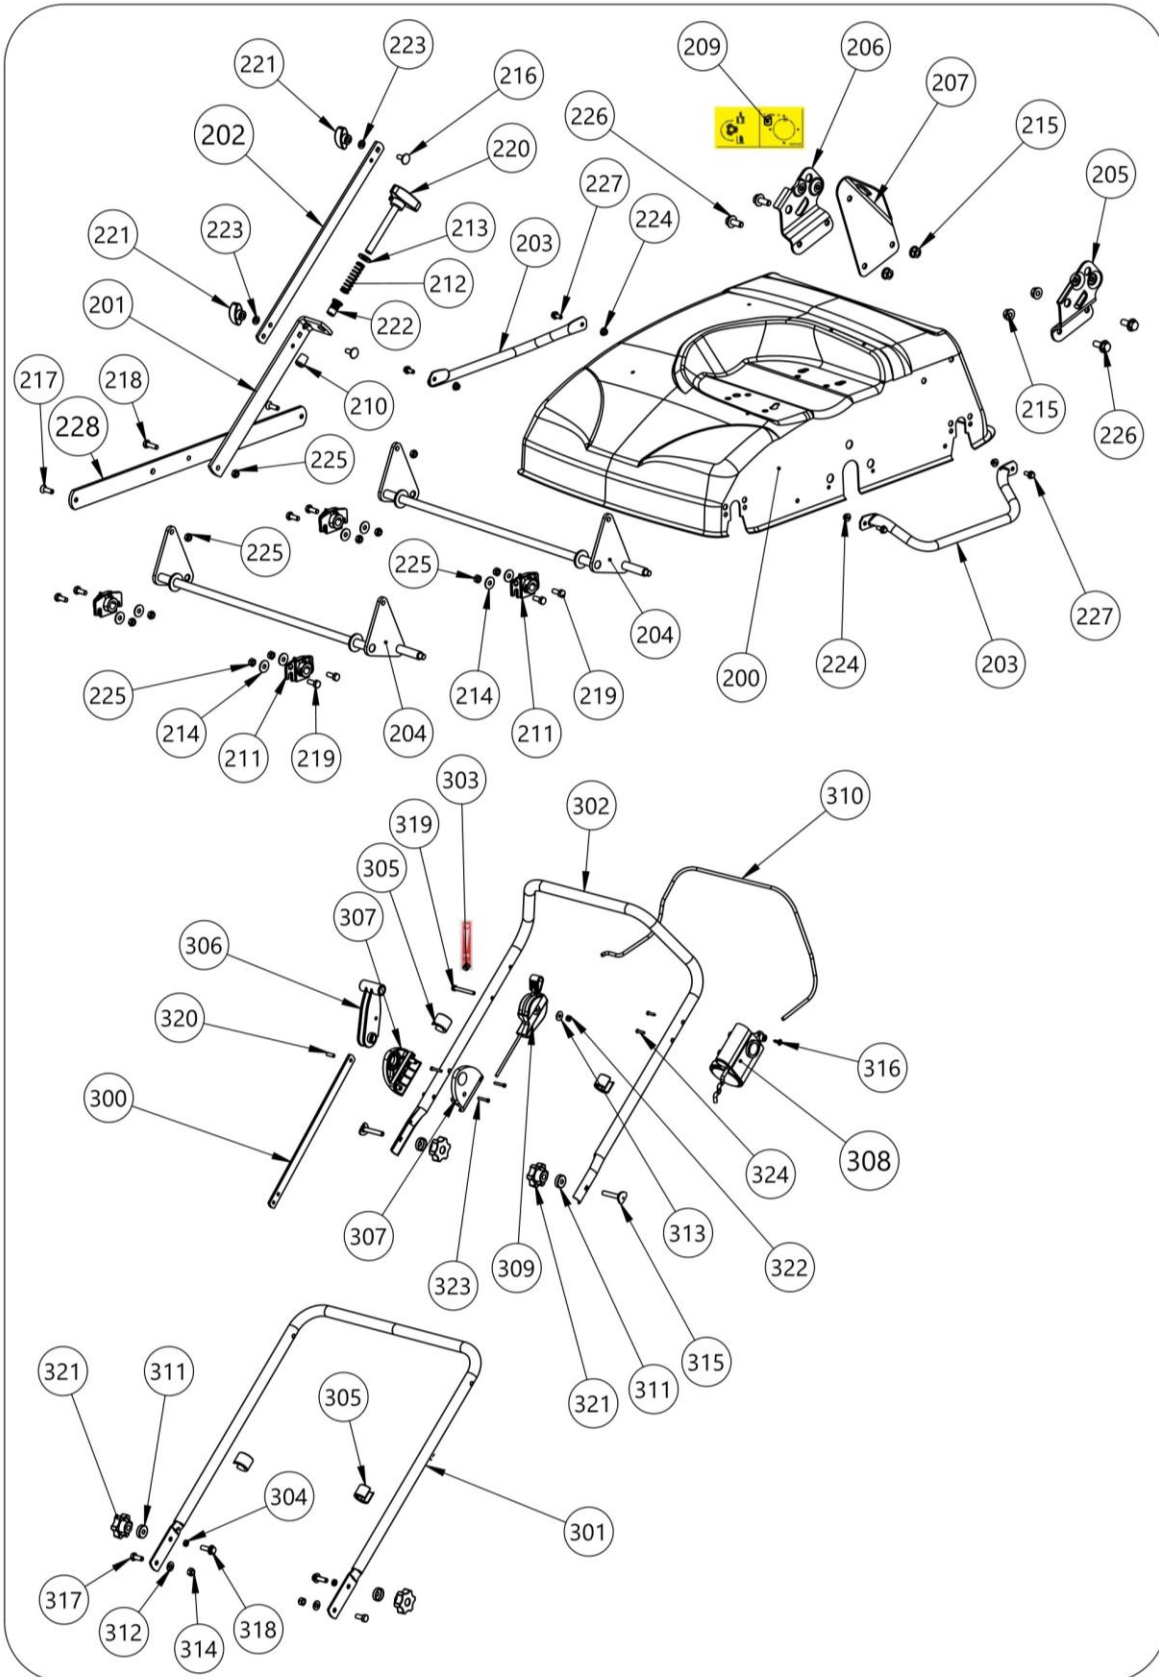

FIGUR 2

DELAR TILL FIG 2

Pos	Art	Varunamn	Item name	OE	st/pcs
200	N/A	Kåpa	COVER	KVKI02062601R	1
201	N/A	Nedre stång, höjjustering	AXLE	KVKI02061613	1
202	N/A	Övre stång, höjjustering	AXLE	KVKI02061612	1
203	N/A	Fäste	GUARD	KVKI02061610	2
204	N/A	Hjulaxel	AXLE	KVKI02061607	2
205	N/A	Fäste, vänster sida	SUPPORT	KVKI02061603	1
206	N/A	Fäste, höger sida	SUPPORT	KVKI02061602	1
207	N/A	Fäste för höjjustering	REGULATING LEVER	KVKI02061601	1
209	N/A	Etikett (instruktioner)	LABEL	KVK503000069	1
210	N/A	Hylsa	COVER	KVK341000006	1
211	N/A	Lager	BEARING	KVK340000081	4
212	N/A	Fjäder	SPRING	KVK305020012	1
213	N/A	Bricka vid handtaget	WASHER	KVK300401004	1
214	N/A	Bricka vid lagret	WASHER	KVK300400601	8
215	N/A	Mutter	NUT	KVK300260801	4
216	N/A	Bult för fingerskruv	SCREW	KVK300080601	2
217	N/A	Bult vid kopplingsstång	SCREW	KVK300030604	2
218	N/A	Bult vid kopplingsstång	SCREW	KVK300010613	1
219	N/A	Bult vid lager	SCREW	KVK300010605	8
220	N/A	Handtag	LEVER	KV0300801002	1
221	N/A	Fingerskruv vid handtag	KNOB	KV0300800601	2
222	N/A	Bussning vid fjäder	INSERT	KV0300601002	1
223	N/A	Bricka vid fingerskruv	WASHER	KV0300440601	2
224	N/A	Mutter	NUT	KV0300260501	4
225	N/A	Mutter	NUT	KV0300210602	11
226	N/A	Bult vid fäste	SCREW	KV0300010816	4
227	N/A	Bult vid fäste	SCREW	KV0300010505	4
228	N/A	Anslutningsstång	CONNECTING ROD	KVKI02061606	1
-	-	-	-	-	-
300	N/A	Stång, vänster sida	ROD	KVKI02061611	1
301	N/A	Styre, nedre del	LOWER HANDLE	KVKI02061609	1
302	N/A	Styre, övre del	UPPER HANDLE	KVKI02061608	1
303	N/A	Etikett (hastighet)	LABEL	KVK503000037R	1
304	N/A	Bussning	SPACER	KVK341000033R	2
305	N/A	Klämma	BAND	KVK340000092	4
306	9074390	Handtag	LEVER	KVK340000083	1
307	N/A	Fäste	LEVER SUPPORT	KVK340000082	2
308	N/A	Fäste	LEVER	KVK308060026R	1
309	9074391	Gashandtag	FUEL CONTROL	KVK308040029	1
310	9074392	Handtag för framdrivning	LEVER	KVK305000057	1
311	N/A	Distansbricka	RING	KVK300410802	4
312	N/A	Bricka	WASHER	KVK300400802	2
313	N/A	Bricka	WASHER	KVK300400601	1
314	N/A	Mutter	NUT	KVK300210801	2