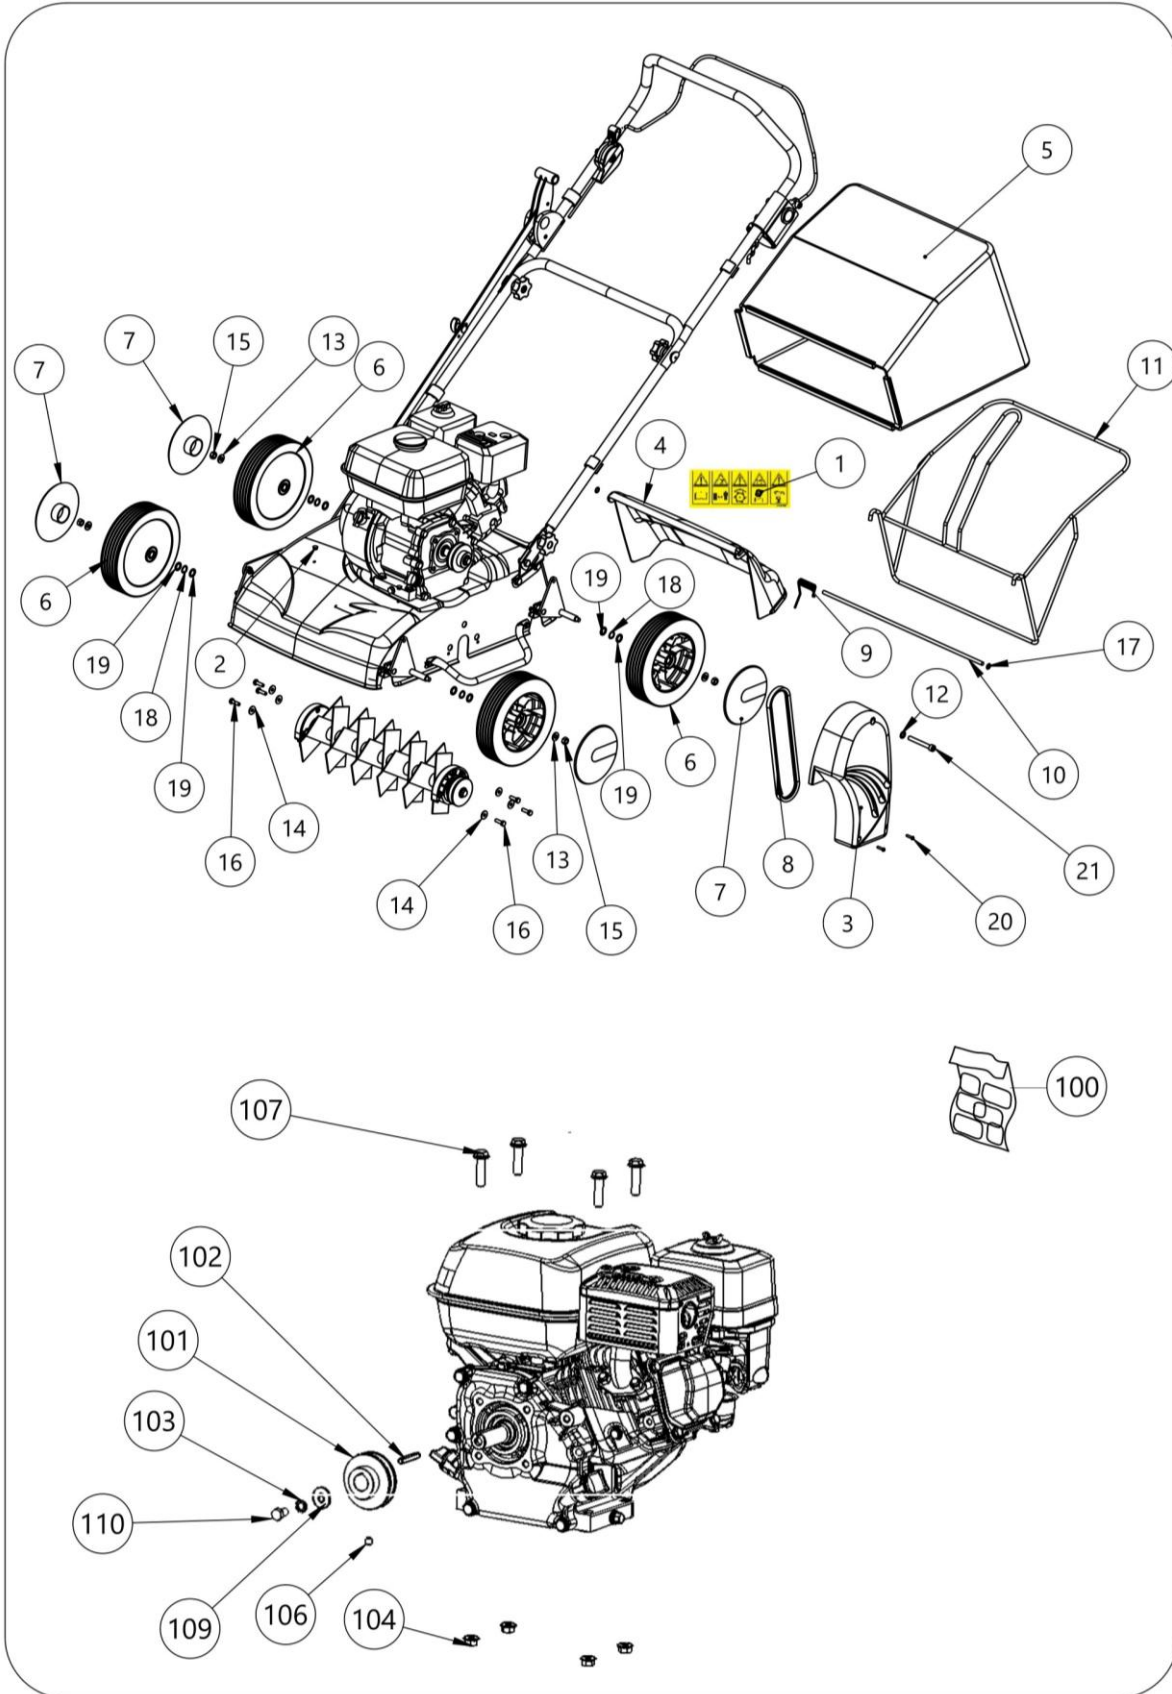

OLEO-MAC GRÄSLUFTARE

SCA38R

Reservdelskatalog till

9074138

17.11.2025 (V1)

FIGUR 1

DELAR TILL FIG 1

Pos	Art	Varunamn	Item name	OE	st/pcs
1	N/A	Varningsetiketter	<i>LABEL</i>	KVK503000071	1
2	N/A	Kåpa	<i>CAP</i>	KVK341000030	3
3	N/A	Remskydd	<i>BELT COVER</i>	KVK340000086	1
4	N/A	Skydd (bak)	<i>DOOR (GUARD)</i>	KVK340000084	1
5	9074387	Uppsamling	<i>GRASSBAG</i>	KVK320070006	1
6	9074388	Hjul	<i>WHEEL</i>	KVK309000045	4
7	N/A	Hjulkapsel	<i>WHEEL COVER</i>	KVK309000016	4
8	9074389	Drivrem	<i>BELT</i>	KVK306030047	1
9	N/A	Fjäder	<i>SPRING</i>	KVK305010024	1
10	N/A	Stång	<i>ROD</i>	KVK305000056	1
11	N/A	Ram för uppsamlingslåda	<i>FRAME</i>	KVK305000055	1
12	N/A	Bricka för remskydd	<i>WASHER</i>	KVK300440801	1
13	N/A	Bricka för hjul (yttre)	<i>WASHER</i>	KVK300400802	4
14	N/A	Bricka för knivaxel	<i>WASHER</i>	KVK300400601	6
15	N/A	Mutter för hjul	<i>NUT</i>	KVK300200801	4
16	N/A	Bult på knivaxeln	<i>SCREW</i>	KVK300010613	6
17	N/A	Bricka på stång	<i>WASHER</i>	KV0300460701	2
18	N/A	Bricka på hjul (innerst)	<i>WASHER</i>	KV0300421202	4
19	N/A	Distansbricka	<i>THICKNESS</i>	KV0300411302	8
20	N/A	Liten bult	<i>SCREW</i>	KV0300070301	2
21	N/A	Stor bult	<i>SCREW</i>	N6291900R	1
-	-	-	-	-	-
100	N/A	Varningsetiketter (set)	<i>LABELS KIT</i>	68210013	1
101	N/A	Remskiva	<i>PULLEY</i>	KVK302030106	1
102	N/A	Kila	<i>KEY</i>	KV0301040051R	1
103	N/A	Liten bricka	<i>WASHER</i>	KVK300440801	1
104	N/A	Mutter	<i>NUT</i>	KVK300260801	4
106	N/A	Bult	<i>SCREW</i>	KVK300040601	1
107	N/A	Stor bult	<i>SCREW</i>	KVK300010831	4
109	N/A	Stor bricka	<i>WASHER</i>	KV0300400803	1
110	N/A	Bult	<i>SCREW</i>	KV0300060513	1