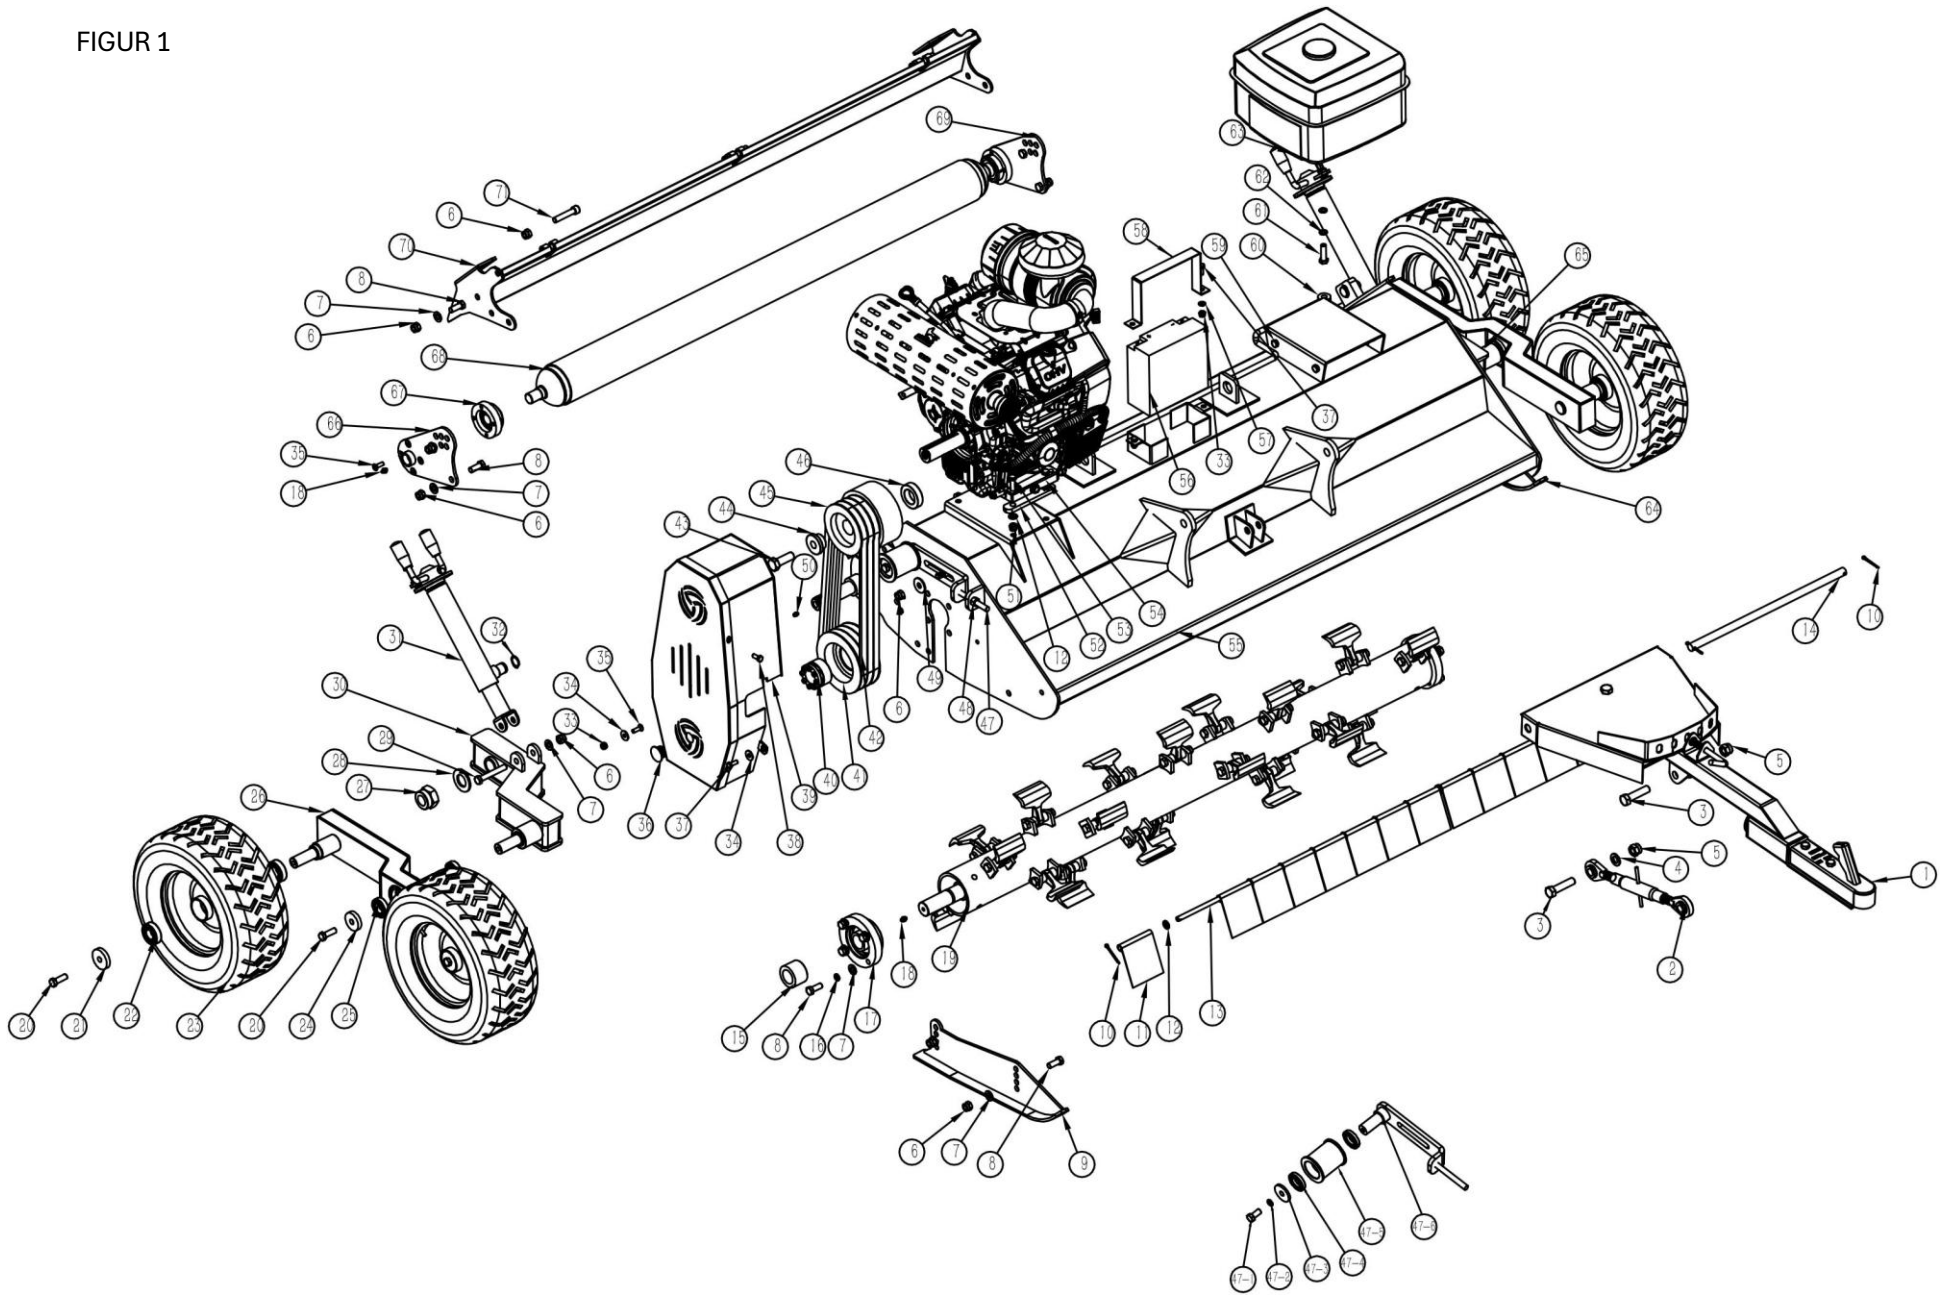

FIGUR 1

Kontakt
Tlf Salgsafdeling: 7021 2626
Tlf Teknisk support: 7696 2326

P. Lindberg A/S
Sdr. Ringvej 1
DK - 6600 Vejen

AHEAD ATV slaggleklipper 9063098
www.p-lindberg.dk
e-mail: salg@p-lindberg.dk

DELE TIL FIG 1

Pos	Varenr / item no	Varenavn	Item name	OE	stk/pcs
1	9013698	Anhængerreb	LINKAGE ASSEMBLING	----	1
2	9062531	Topstang, justerbar	BALL CONNECTION BAR	ATV120.23	1
3	N/A	Bolt, M16x65	BOLT M16*65	GB/T 5783 M16X65	2
4	9050206	Skive 16mm	WASHER 16	----	2
5	9050210	Møtrik, M16	NUT M16	----	2
6	9050210	Møtrik, M16	NUT M16	----	16
7	9050204	Skive 12mm	WASHER 12	----	20
8	9050250	Bolt, M12x30	BOLT M12*30	----	18
9	9041057	Slæbesko, venstre	SKID (L)	----	1
10	N/A	Split, 4x40	SPLIT PIN 4*40	KS 1321 4X40	4
11	9041062	Flap	FENDER	EF100.00.122	15
12	9050203	Skive 10mm	WASHER 10	----	23
13	9070900	Stang for beskyttelsesflaps	BAR FOR FENDER	ATV150.13	1
14	N/A	Aksel for trækanordning	CONNECTION BAR	ATV120.18.02	1
15	N/A	Bøsning	BUSHING	ATV120.18.03	1
16	N/A	Fjederskive 12mm	SPRING WASHER 12	GB/T 93-1987 12MM	8
17	9041066	UC207 lejehus med leje	UC207 BEARING SEAT	UC207 BEARING SEAT	2
18	N/A	Smørenippel, M8x1	GREASE NIPPLE M8*1	JB / T 7940.1-1995 M8X1	4
19	N/A	Hovedaksel med slagler	ROTOR ASSEMBLE	ATV150.2	1
20	N/A	Bolt, M12x35	BOLT M12*35	GB/T 5783 M12X35	6
21	N/A	Skive, stor	PLATE FOR TIRE	ATV150.20	4
22	9038576	Leje (for hjul)	BEARING 6205	----	8
23	9041081	Hjul, 16x6,5-8 (u/lejer)	TIRE 16*6.5-8	5110961 16X6,5-8	4
24	N/A	Skive, stor	PLATE FOR WHEEL ARM	ATV150D-PL.6	2
25	9038552	Kugleleje 6005	BEARING 6005	----	4
26	N/A	Boogiearm	WHEEL ARM WELDMENT	ATV150.10	2
27	9044186	Låsemøtrik, M30x2	NUT M30	----	2
28	N/A	Skive 30mm	WASHER 30	GB/T 97.1 30MM	2
29	9050255	Bolt, M12x80	BOLT M12*80	----	2
30	N/A	Hjularm, venstre	WHEEL ARM WELDMENT LEFT	ATV150D-PL.3 LEFT	1
31	9061663	Højdejusteringsspindel	TIRE ADJUSTMENT	ATV120.30	2