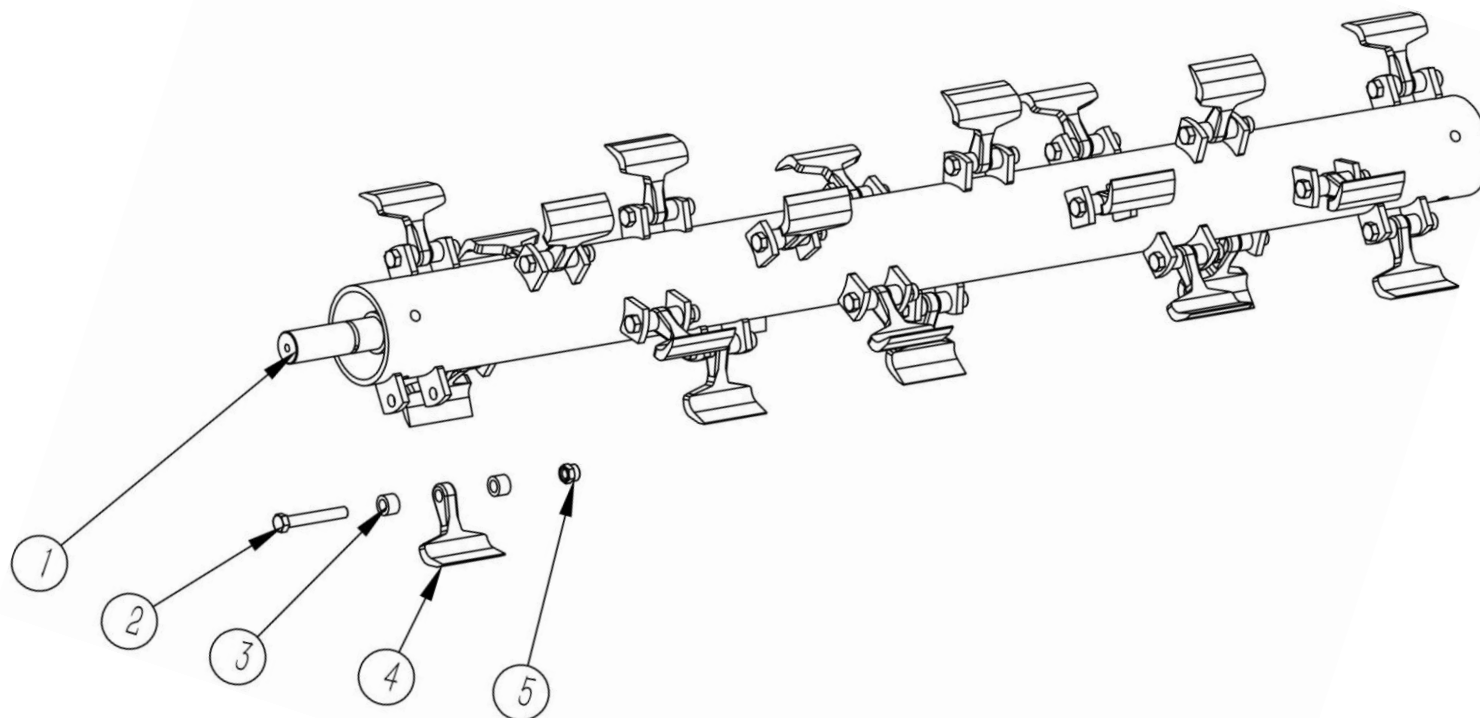

FIGUR 3

DELE TIL FIG 3

Pos	Varenr / item no	Varenavn	Item name	OE	stk/pcs
1	N/A	Hovedaksel, 150 cm	<i>ROTOR WELDMENT 150CM</i>	ATV150.2.1	1
2	9050255	Bolt, M12x80	<i>BOLT M12*80</i>	----	24
3	9061658	Afstandsبوسning	<i>BUSHING</i>	EF100.00.101B	48
4	9061655	Slagle	<i>HAMMER</i>	EF100.00.102B	24
5	9050216	Låsemøtrik, M12	<i>NUT M12</i>	----	24

Vi forbeholder os ret til uden foregående varsel at ændre de tekniske parametre og specifikationer for dette produkt