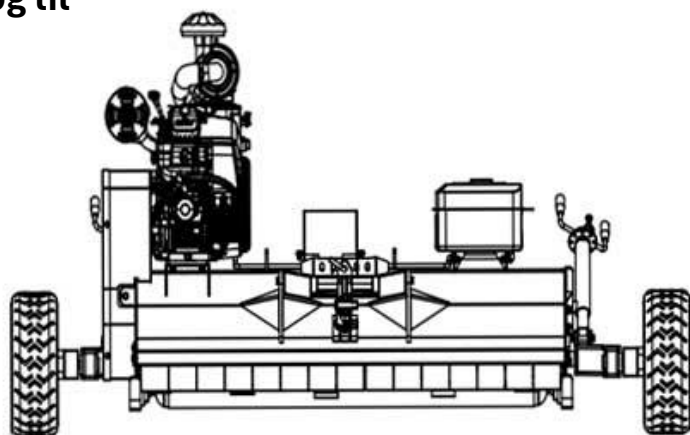

AHEAD ATV SLAGLEKLIPPER

Reservedelskatalog til
9063098

19.05.2021 (V1)
revideret 09.06.2026 (V3)