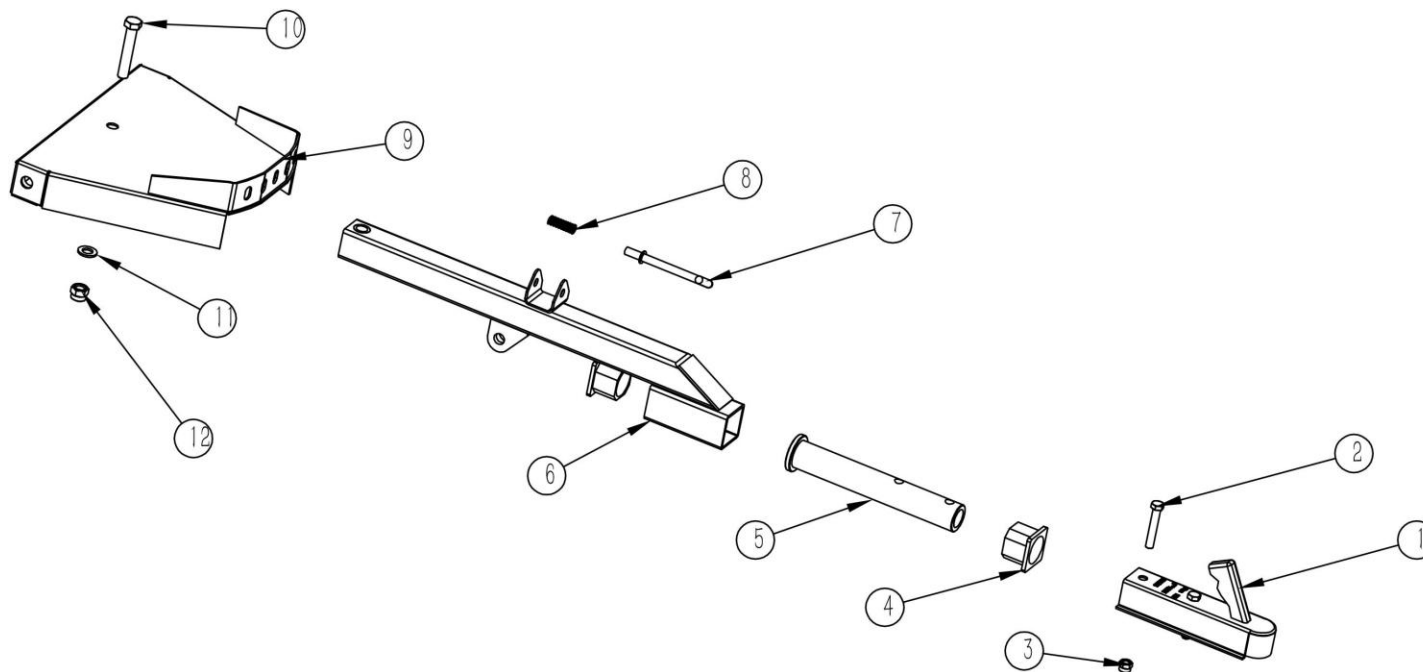

FIGUR 2

DELE TIL FIG 2

Pos	Varenr / item no	Varenavn	Item name	OE	stk/pcs
1	9013698	Anhængergræb	TRAILER CONNECTOR	----	1
2	9050254	Bolt, M12x70	BOLT M12*70	----	2
3	9050209	Møtrik, M12	NUT M12	----	2
4	9069711	Drejebøsning	BUSHING	ATV120.01.04	2
5	N/A	Drejeled / rør (A)	CONNECTION TUBE A	ATV120.01.03	1
6	N/A	Trækstang	LINKAGE WELDMENT	ATV120.01.02	1
7	9062690	Låsepal inkl. fjeder (pos 7 & 8)	PIN & SPRING (POS 7 & 8)	ATV120.01.05&0.6	1
8	N/A	Fjeder	SPRING	ATV120.01.06	1
9	9062687	Trekantet træk	LINKAGE WELDMENT 1	ATV120.01.01	1
10	9050264	Bolt, M16x90	BOLT M16*90	----	1
11	9050205	Skive, 16 mm	WASHER 16	----	1
12	9050210	Møtrik, M16	NUT M16	----	1
13	9050204	Skive, 12 mm	WASHER 12	----	2