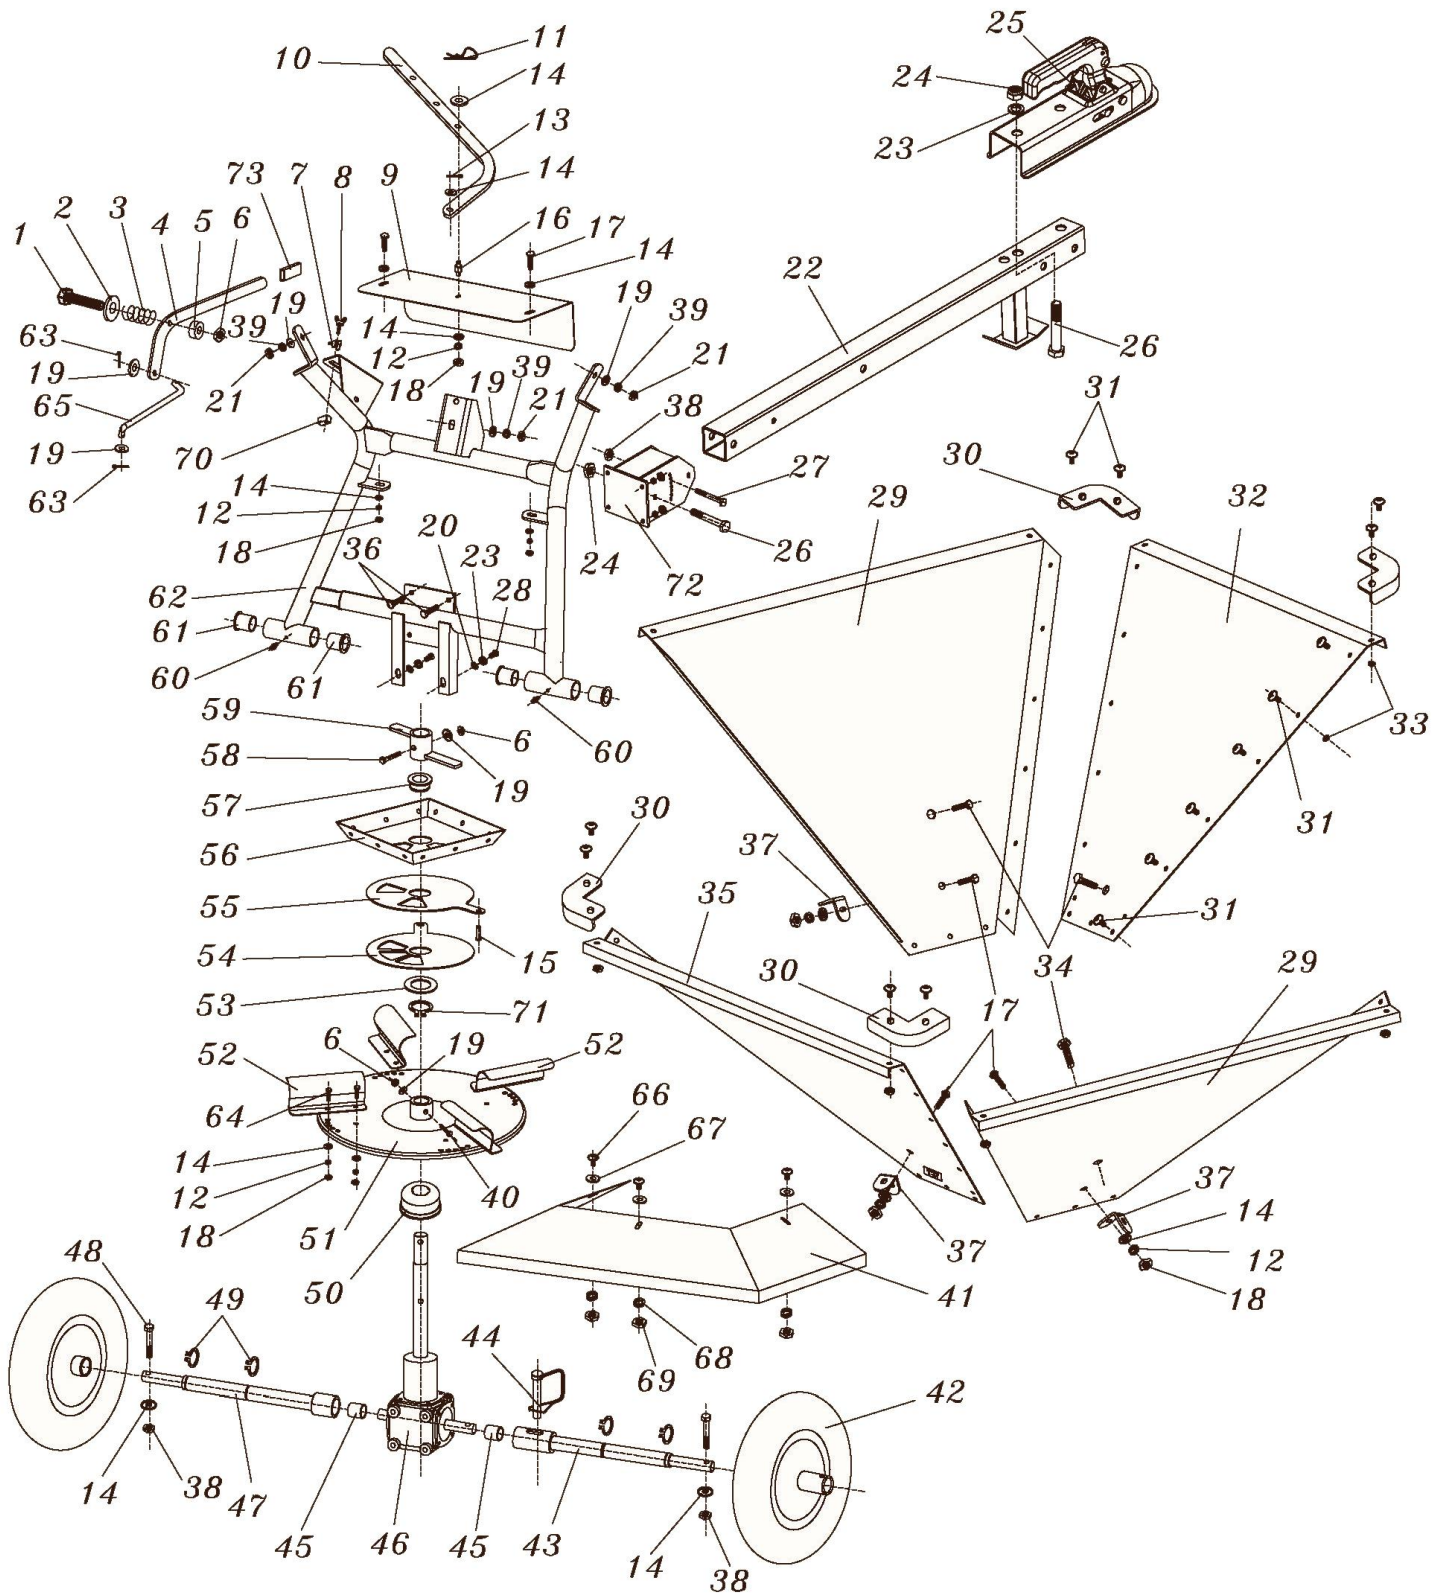

## DELE TIL FIG 1

Pos	Varenr / item no	Varenavn	Item name	OE	stk / qty
1	N/A	Hex bolt M10x75	Hex bolt M10x75	9101-10075-DX	1
2	9050199	Skærmskive, Ø10	Big flat washer Ø10	9302-10000-DX	1
3	N/A	Fjeder	Spring	N560-00014-DX	1
4	N/A	Justeringshåndtag (top)	Adjustable handle (top)	N560-00009	1
5	N/A	Skive	Washer	N560-00017	1
6	N/A	Hex låsemøtrik M10	Hex lock nut M10	9206-10000-DX	3
7	N/A	Index	Index	N560-00011-DX	1
8	N/A	Fingermøtrik	Wing nut assy	N560-90000-DX	1
9	N/A	Plade, fast	Fixed plate	N560-00008	1
10	N/A	Justeringshåndtag (bund)	Adjustable handle (low)	N560-00010	1
11	9020536	Hårnålesplit, Ø2 mm	R pin Ø2	N570-00017-DG	1
12	N/A	Låseskive Ø8	Lock washer Ø8	9306-08000-DX	18
13	N/A	Split, Ø3x25	Cotter pin Ø3x25	9404-03025-DX	1
14	9050202	Planskive, Ø8	Flat washer Ø8	9301-08000-DX	20
15	N/A	Split f/aksel	Shaft pin	9403-08016-DX	1
16	N/A	Split	Handle fix pin	N560-00006-DX	1
17	9050231	Bolt, M8x20	Hex bolt M8x20	9101-08020-DX	5
18	9050207	Møtrik, M8	Hex nut M8	9201-08000-DX	18
19	9050203	Planskive, Ø10	Flat washer Ø10	9301-10000-DX	7
20	9050204	Planskive, Ø12	Flat washer Ø12	9301-12000-DX	2
21	9050208	Møtrik, M10	Hex nut M10	9201-10000-DX	3
22	N/A	Trækstang	Hitch tongue	N563-01000	1
23	N/A	Låseskive, Ø12	Lock washer Ø12	9306-12000-DX	4
24	9050216	Låsemøtrik, M12	Lock nut M12	9206-12000-DX	3
25	9013698	Anhængergreb	Coupler	Z104	1
26	9032196	Bolt, M12x75	Hex bolt M12x75	9101-12075-DX	3
27	9050236	Bolt, M8x70	Hex bolt M8x70	9101-08070-DX	1
28	9050249	Bolt, M12x20	Hex bolt M12x20	9101-12020-DX	2
29	N/A	Sidepanel, beholder	Hopper side panel	N560-10001	2
30	N/A	Hjørnebeslag, front	Corner cap (Front)	N180-00006	4
31	N/A	Bolt m/stort hoved 6x12	Big bolt M6x12	919901-06012-DX	44
32	N/A	Frontpanel, beholder	Hopper front panel	N560-10003	1
33	9023004	Flangemøtrik, M6	Hex flange nut M6	9212-06000-DX	44
34	N/A	Bolt, M10x25	Hex bolt M10x25	9101-10025-DX	3
35	N/A	Bagpanel, beholder	Hopper rear panel	N560-10002	1
36	N/A	Bolt, M8x25	Hex bolt M8x25	9101-08025-DX	4
37	N/A	Beslag	Shield brace	N560-00013-DX	3
38	9050214	Låsemøtrik, M8	Lock nut M8	9206-08000-DX	3
39	N/A	Låseskive, Ø10	Lock washer Ø10	9306-10000-DX	3
40	9049589	Bolt, M10x55	Hex bolt M10x55	9101-10055-DX	1
41	N/A	Beslag	Shield cap	N560-00007	1
42	9061420	Hjul	Wheel	N560-80000	2
43	N/A	Aksel	Axle shaft assy	N560-52000-DX	1
44	N/A	Sikkerhedssplit	Safety pin	T400-40000-DX	1
45	9072369	Bøsning	Composite bearing	N560-50018	2