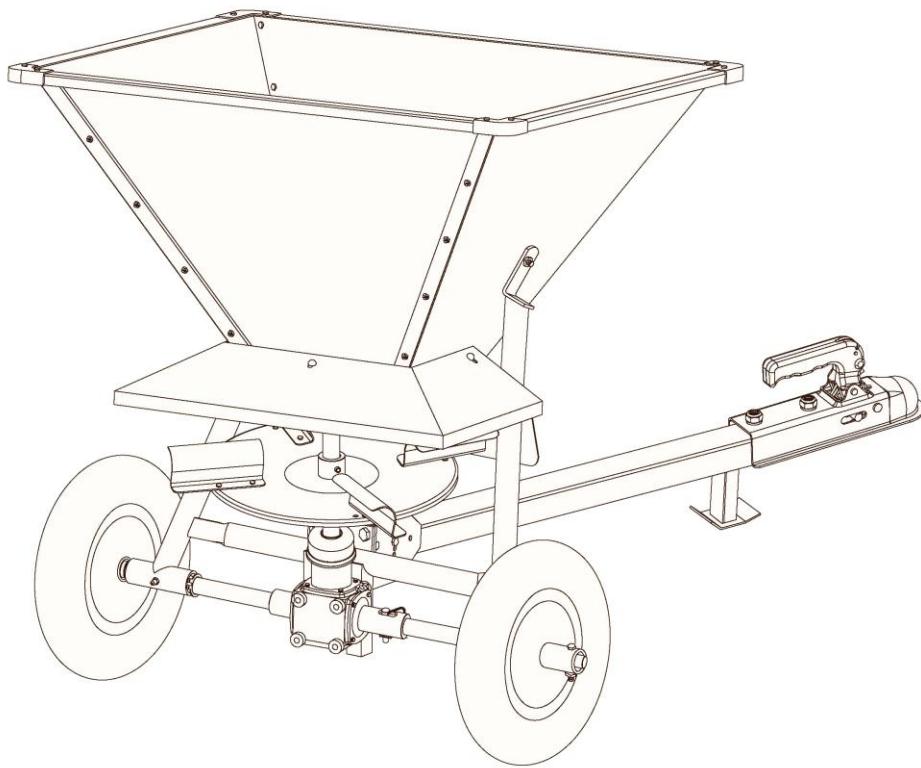

ATV

# CENTRIFUGALSPREDER

158L BEHOLDER

**Reservedelskatalog til**  
9032389

19.06.2023 (V1)  
Revideret 09.04.2026

FIG 1