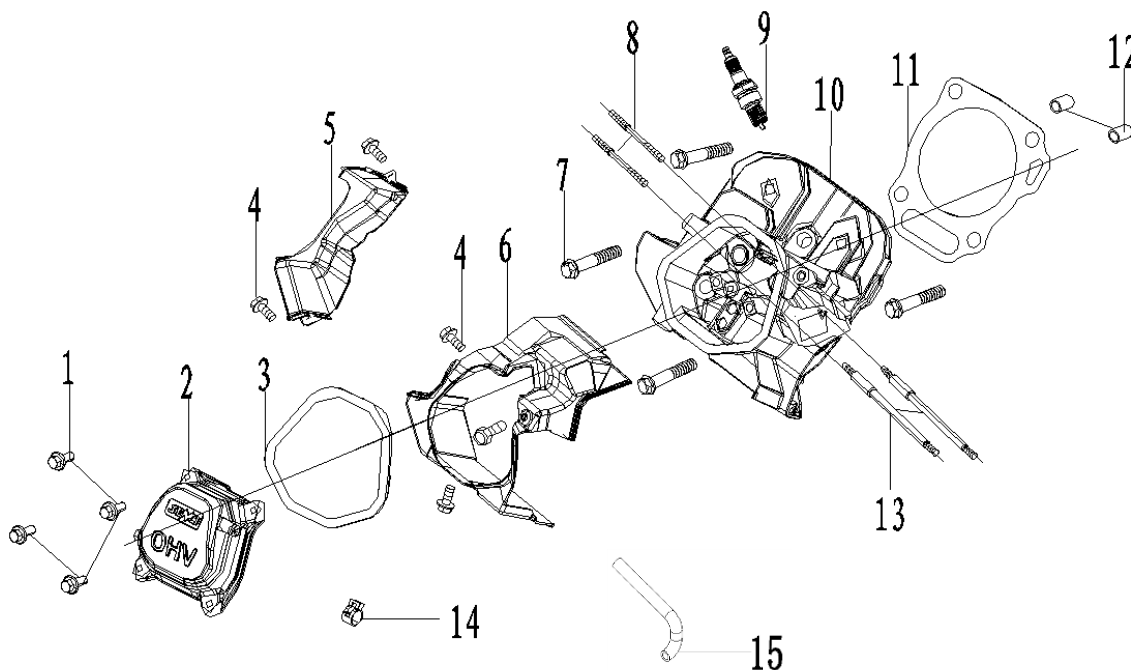

MOTOR FIGUR 1 – CYLINDER / CYLINDER HEAD

pos	Art.	Varunamn	Item name	OE	st / qty
1	9050221	Bult, M6x20	Bolt, M6x20	30101-00071-00	4
2	N/A	Plastskydd, front	Cover, comp. head	20021-00018-00	1
3	N/A	Packning	Gasket, head cover	33048-00154-00	1
4	9050220	Bult, M6x16	Bolt, M6x12	30101-00281-00	5
5	N/A	Plastskydd, botten	Wind cover, down	34021-00014-01	1
6	N/A	Plastskydd	Wind cover	34021-00061-02	1
7	N/A	Bult, M10x87	Bolt, M10x87	30101-00506-01	4
8	N/A	Utluftningsbult	Bolt, stud – exhaust	30110-00027-01	2
9	9062747	Tändstift F7RTC	Spark plug, F7RTC	20027-00011-00	1
10	N/A	Cylinder, komplett	Cylinder head, comp.	20023-00059-00	1
11	N/A	Packning	Gasket, head cover	33048-00034-00	1
12	N/A	Stift, Ø15xØ15,5x10	Dowel pin	34006-00007-00	2
13	N/A	Insugningsbult	Bolt, stud – intake	30110-00021-01	2
14	N/A	Spännband, Ø14xØ15,5x10	Clamp, Ø14xØ15,5x10	34024-00056-01	1
15	N/A	Ventilationsrör	Tube, breather	34023-00074-01	1