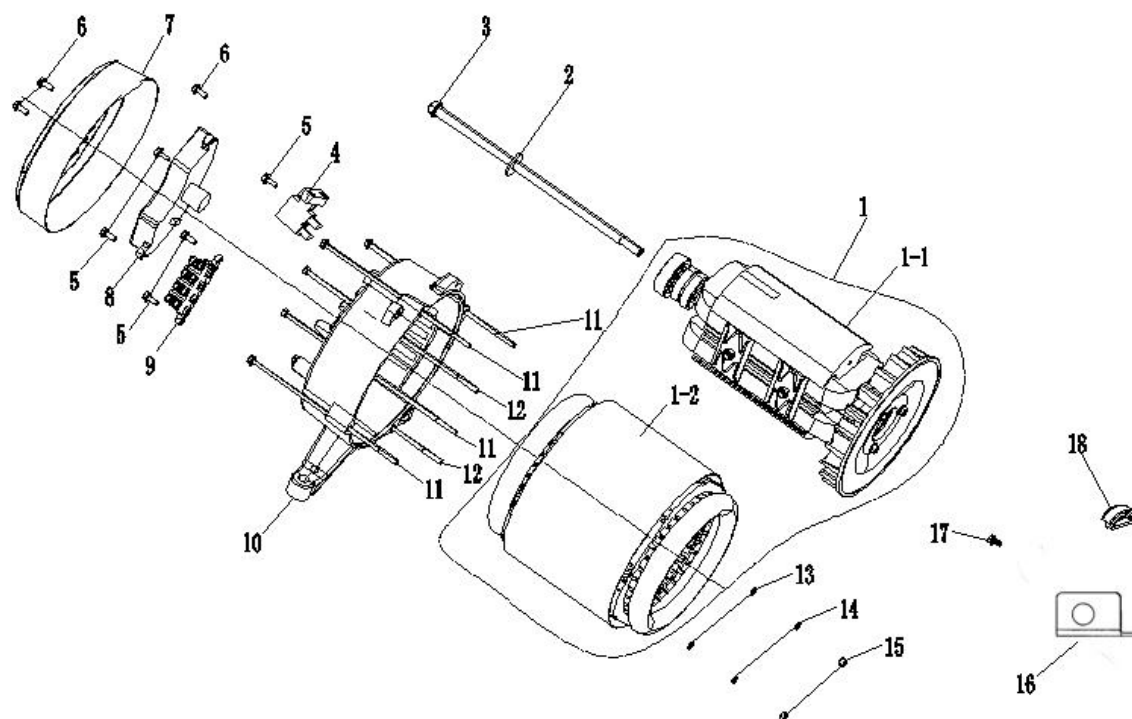

FIGUR 3 – MOTOR / ENGINE

pos	Art.	Varunamn	Item name	OE	st / qty
1	N/A	Omformare, komplett	Alternator assy	20029-12429-00	1
1-1	N/A	Rotor	Rotor	20256-02560-00	1
1-2	N/A	Stator	Stator	20046-06090-00	1
2	N/A	Planbricka	Washer	30136-00127-00	1
3	N/A	Bult	Flange bolt	30101-00287-00	1
4	N/A	Bussning	Carbon brush	20183-00015-00	1
5	N/A	Bult, M5x0,8/16	Flange bolt	30101-00275-00	5
6	N/A	Bult, M5x0,8/12	Flange bolt	30101-00274-00	3
7	N/A	Plastskydd omformare	End cover, alternator	33082-00156-00	1
8	9071265	Regulator	Voltage regulator	20044-00015-01	1
9	N/A	Monteringsmuff	Wiring board	20107-00017-00	1
10	N/A	Beslag	Bracket	33085-00058-00	1
11	N/A	Bult	Flange bolt	30101-00436-00	4
12	N/A	Bult	Flange bolt	30100-00067-00	2
13	N/A	Fjäderbricka	Spring washer	30139-00041-00	2
14	N/A	Planbricka	Washer	30136-00109-00	2
15	9042285	Låsmutter, M5	Lock nut	30128-00009-00	2
16	N/A	Vinkelbeslag	Cover baffle	33138-00009-01	1
17	N/A	Bult	Flange bolt	30101-00281-00	1
18	N/A	Gummidämpare	Rubber boots	33138-00017-01	2