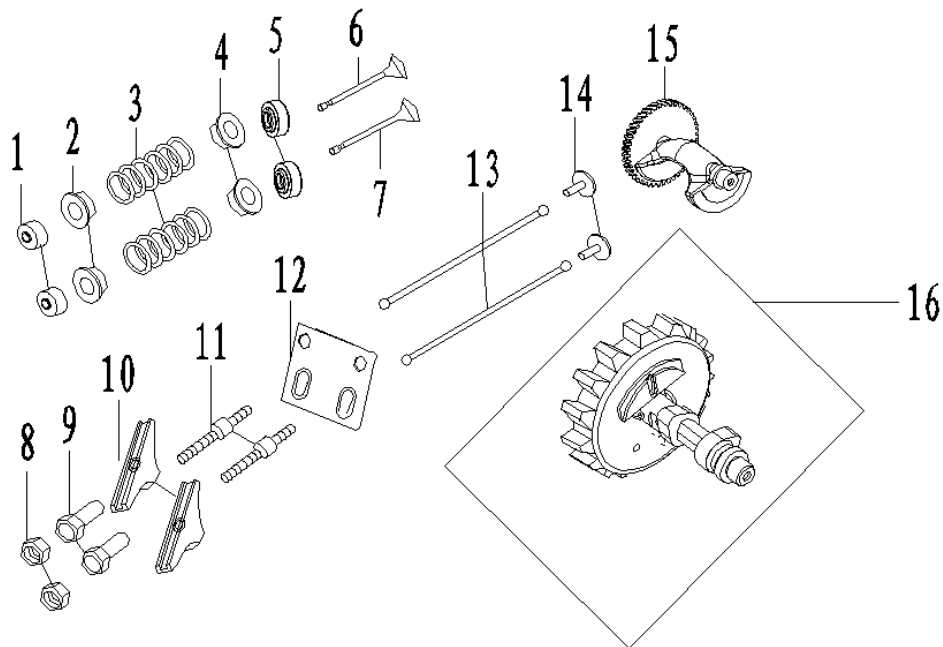

MOTOR FIGUR 5 – KAMAXEL / CAMSHAFT

pos	Art.	Varunamn	Item name	OE	st / qty
1	N/A	Ventil	Rotator, valve	33141-00022-00	2
2	N/A	Ventilfjäderbricka	Retainer, valve spring	34016-00005-00	2
3	N/A	Ventilfjäder	Spring, valve	34015-00023-00	2
4	N/A	Ventilskål	Retainer, valve bottom	34016-00008-00	2
5	N/A	Packbox, 10,3x13,8x7,1	Oil seal, 10,3x13,8x7,1	34007-00001-01	2
6	N/A	Avgasventil	Valve, exhaust	34013-00034-00	1
7	N/A	Insugningsventil	Valve, intake	34013-00080-00	1
8	N/A	Justeringsmutter	Nut, valve – adjusting	30121-00033-00	2
9	N/A	Bult för vipparm	Rocker shaft	30134-00005-00	2
10	N/A	Vipparm	Rocker arm	34019-00005-00	2
11	N/A	Bult	Bolt, valve	30110-00033-00	2
12	N/A	Styrplatta	Plate, push rod guide	34017-00008-00	1
13	N/A	Stag	Push rod	34020-00010-00	2
14	N/A	Dekomprimeringsventil	Lifter, valve	34008-00006-00	2
15	N/A	Balans-axel	Balance shaft	34033-00001-00	1
16	N/A	Kamaxel	Camshaft assy	20012-00015-00	1