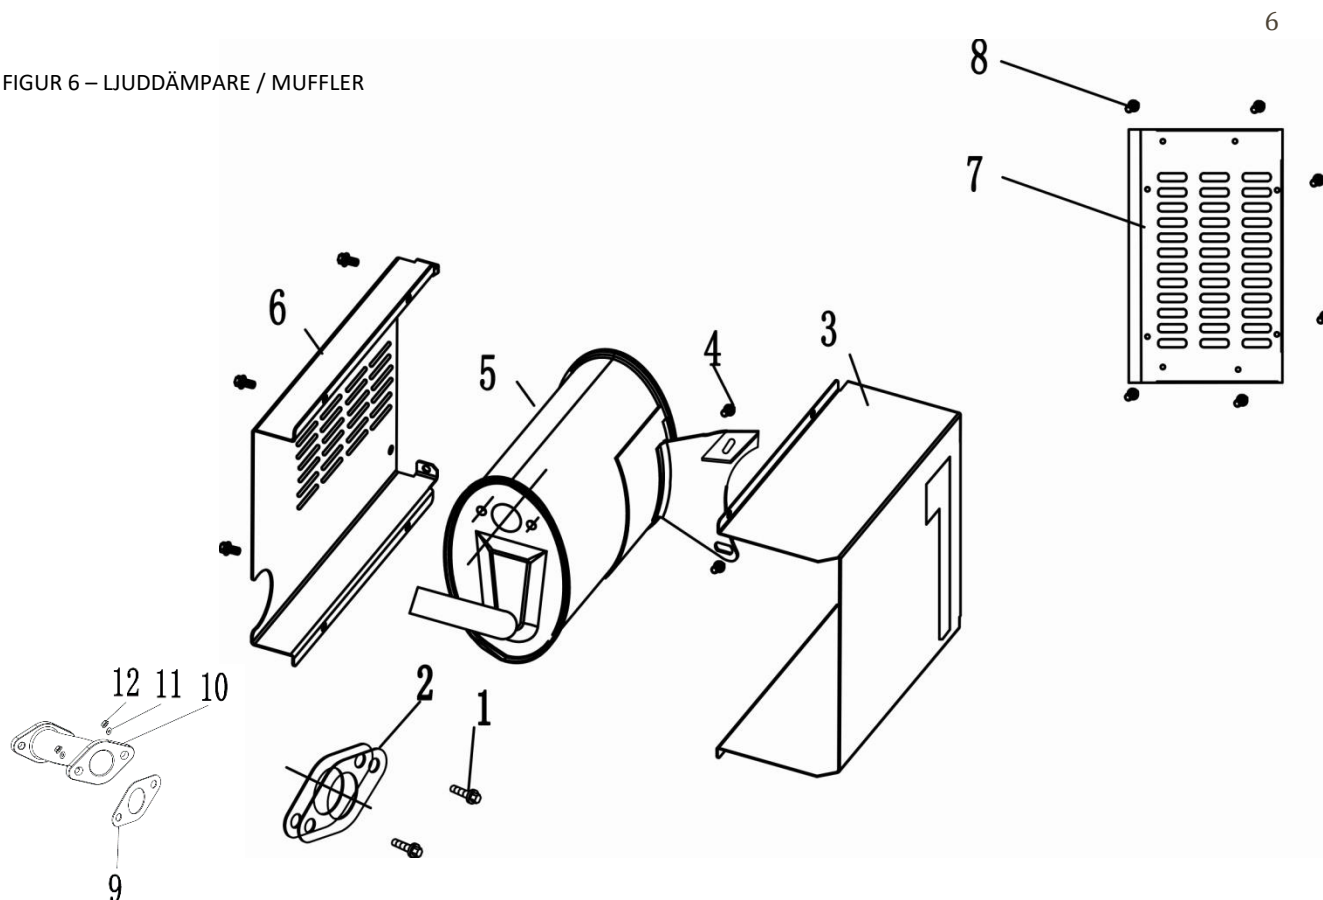

FIGUR 6 – LJUDDÄMPARE / MUFFLER

pos	Art.	Varunamn	Item name	OE	st / qty
1	N/A	Bult	Flange bolt	30101-00363-00	2
2	N/A	Bricka för ljuddämpare	Muffler washer	33048-00094-00	1
3	N/A	Innerskydd för ljuddämpare	Muffler inner cover	33014-00056-01	1
4	N/A	Bult	Flange bolt	30101-00278-00	2
5	N/A	Ljuddämpare	Muffler	20202-00091-01	1
6	N/A	Skärm för ljuddämpare	Muffler housing	33014-00067-01	1
7	N/A	Skyddsplatta	Muffler protection plate	33014-00072-01	1
8	N/A	Bult	Flange bolt	30101-00281-00	12
9	N/A	Bricka för ljuddämpare	Muffler washer	33048-00093-00	1
10	N/A	Anslutningsrör	Muffler connecting pipe	33339-00823-00	1
11	N/A	Bricka	Washer	30139-00037-01	2
12	N/A	Mutter	Hex nut	30121-00041-00	2