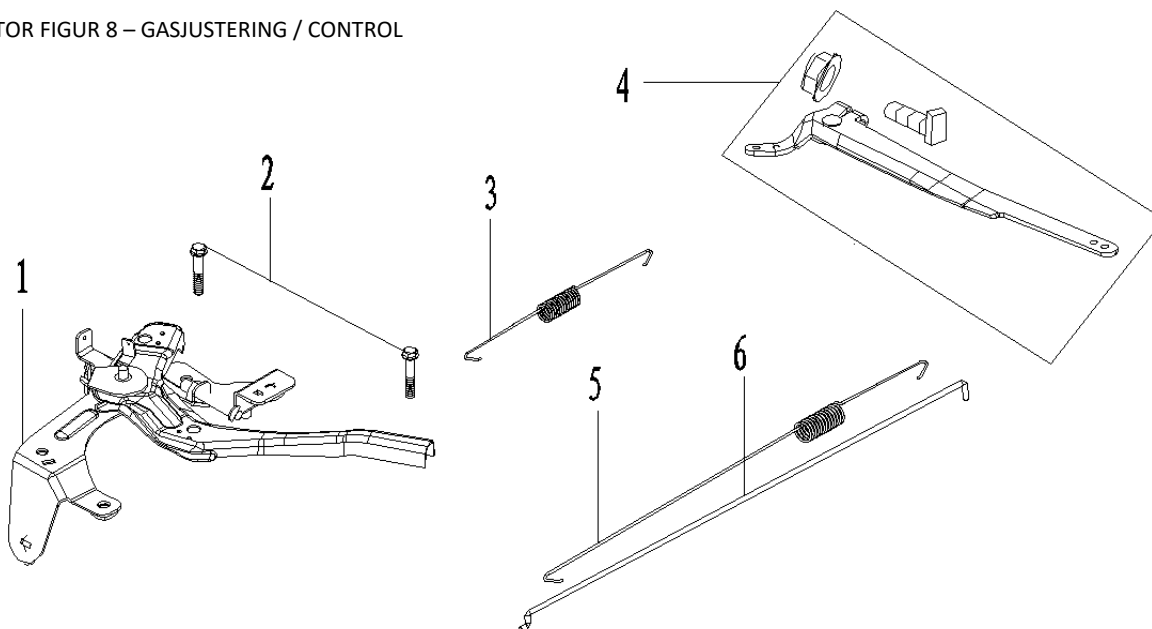

MOTOR FIGUR 8 – GASJUSTERING / CONTROL

pos	Art.	Varunamn	Item name	OE	st / qty
1	N/A	Gasjustering	Speed control, assy	20022-00018-01	1
2	9068689	Bult, M6x12	Bolt, M6x12	30101-00281-00	2
3	N/A	Returfjäder	Spring, cable return	34015-00020-01	1
4	N/A	Handtag	Handle, speed control	34025-00007-01	1
5	N/A	Returfjäder	Handle, throttle return	34015-00010-00	1
6	N/A	Reguleringsstag	Rod, governor	34026-00008-01	1