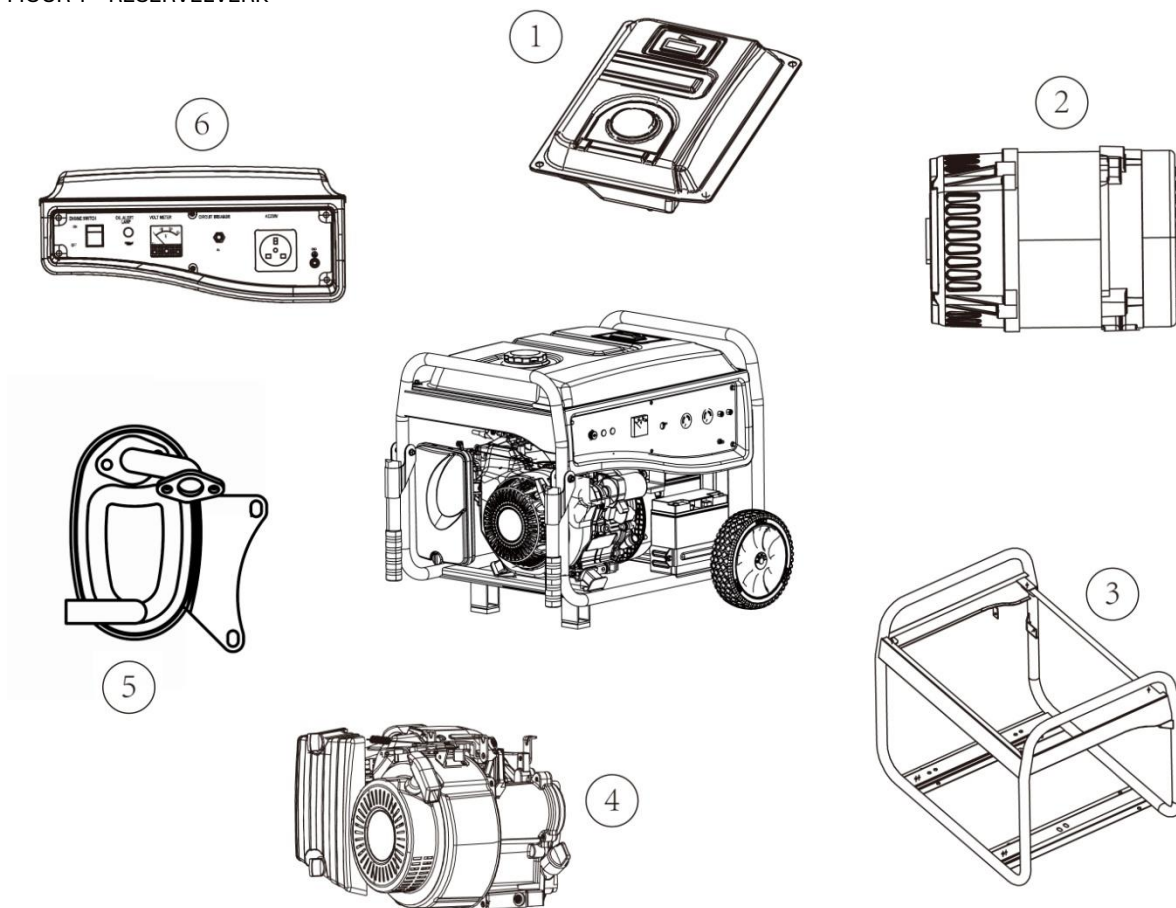

RESERVELVERK 5KW

SENCI SC6000E

Reservdelskatalog till

9058937

SENCI

FIGUR 1 – RESERVELVERK

pos	Art	Varunamn	Item name	OE	st / qty
1	N/A	Bensintank, komplett	Fuel tank, assy	20130-00110-09	1
2	N/A	Omformare, komplett	Alternator, assy	20029-12429-00	1
3	N/A	Ram, komplett	Frame, assy	20090-00096-00	1
4	N/A	Motor, komplett	Engine, assy	20260-02246-03	1
5	N/A	Ljuddämpare, komplett	Muffler, assy	20202-00091-01	1
6	N/A	Kontrollpanel, komplett	Control panel, assy	20114-02492-01	1