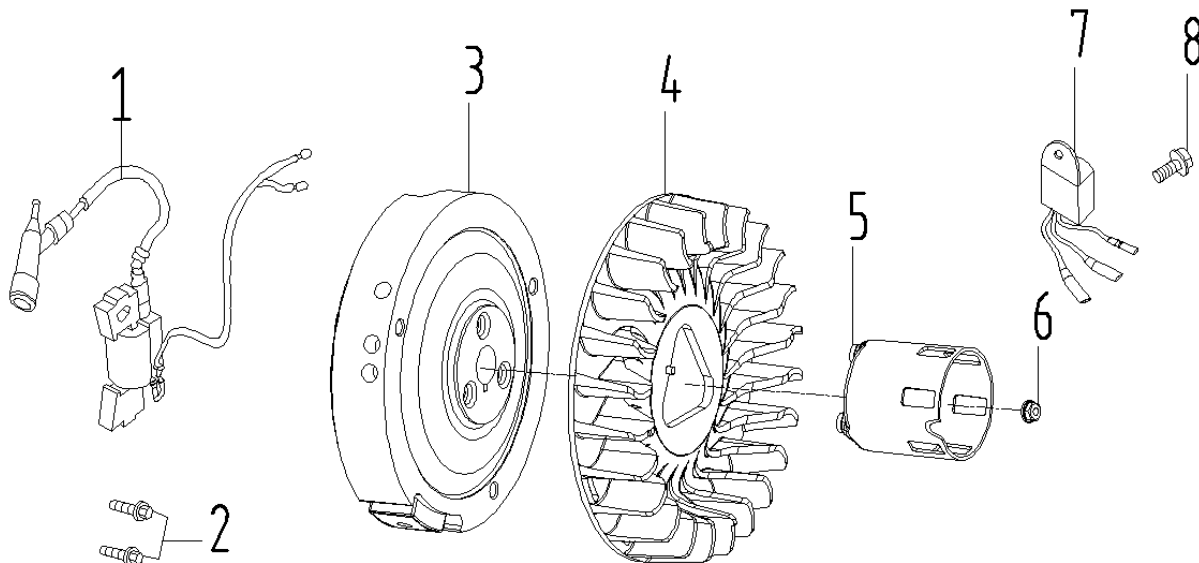

MOTOR FIGUR 9 – SVÄNGHJUL / FLYWHEEL

pos	Art.	Varunamn	Item name	OE	st / qty
1	9071270	Tändspole, komplett	Wire, engine switch	20028-00030-01	1
2	N/A	Bult, M6x125	Flange bolt, M6x125	30101-00283-00	2
3	N/A	Svänghjul, komplet	Flywheel, comp.	20051-00020-00	1
4	N/A	Fläktvinge	Cooling fan	33155-00042-01	1
5	N/A	Medbringare	Pulley, starter	34022-00028-01	1
6	N/A	Specialmutter, M16	Nut, special M16	30125-00064-01	1
7	N/A	Oljelarm	Oil alarm	33246-00002-01	1
8	N/A	Bult	Flange bolt	30101-00281-00	1