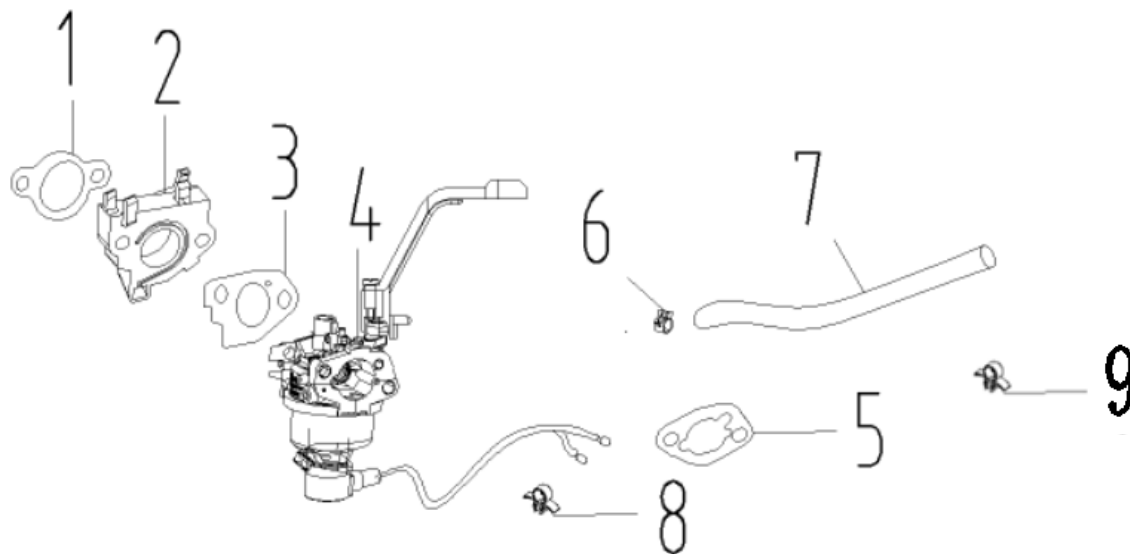

MOTOR FIGUR 6 – FÖRGASARE / CARBURETOR

pos	Art.	Varunamn	Item name	OE	st / qty
1	N/A	Packning, insugning	Gasket, intake	33048-00053-00	1
2	N/A	Insugningsmanifold	Insulator, carburetor	34012-00026-01	1
3	9071267	Packning, förgasare	Gasket, carburetor	33048-00078-00	1
4	9071268	Förgasare	Carburetor	20024-00502-00	1
5	9071269	Packning, luftfilter	Gasket, air cleaner	33048-00082-01	1
6	N/A	Spännband	Clip, fuel pipe	34024-00022-00	1
7	N/A	Bensinslang	Fuel pipe	34023-00004-01	0,18
8	N/A	Wire clips	Wire clip	34024-0008-00	1
9	N/A	Wire clips	Wire clip	34024-0009-00	1
3-5	N/A	Set, förgasare & packningar	Kit, carburetor & gaskets	-	1