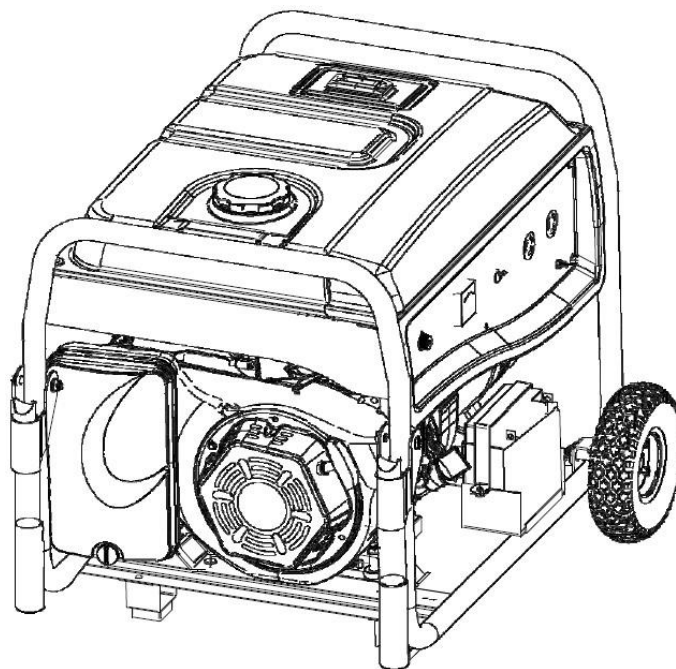

RESERVELVERK 5KW

SENCI SC6000E

Reservdelskatalog till

9058937

SENCI

FIGUR 1 – RESERVELVERK

pos	Art	Varunamn	Item name	OE	st / qty
1	N/A	Bensintank, komplett	Fuel tank, assy	20130-00110-09	1
2	N/A	Omformare, komplett	Alternator, assy	20029-12429-00	1
3	N/A	Ram, komplett	Frame, assy	20090-00096-00	1
4	N/A	Motor, komplett	Engine, assy	20260-02246-03	1
5	N/A	Ljuddämpare, komplett	Muffler, assy	20202-00091-01	1
6	N/A	Kontrollpanel, komplett	Control panel, assy	20114-02492-01	1