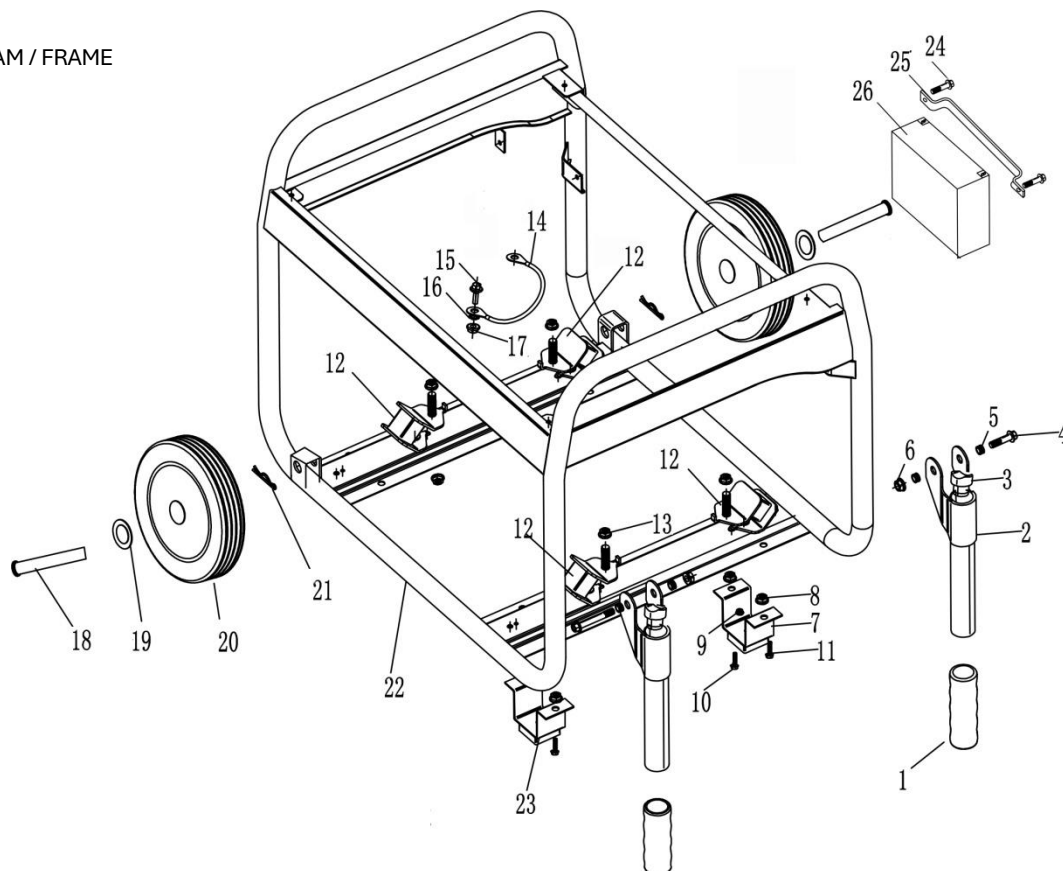

FIGUR 4 – RAM / FRAME

pos	Art.	Varunamn	Item name	OE	st / qty
1	N/A	Gummiskydd, handtag	Handlebar rubber cover	33015-00006-01	2
2	N/A	Handtagsdel	Handlebar components	20135-00211-07	2
3	N/A	Plastpropp	Handlebar plastic plug	33036-00066-01	2
4	N/A	Bult	Flange bolt	30101-00465-01	2
5	N/A	Planbricka	Washer	33275-00024-01	4
6	N/A	Bult	Flange bolt	30125-00024-00	2
7	N/A	Ram	Frame components	20014-00046-00	2
8	N/A	Bult	Flange bolt	30125-00024-00	8
9	N/A	Mutter	Flange nut	30125-00013-00	2
10	N/A	Bult	Flange bolt	30101-00405-00	2
11	N/A	Bult	Flange bolt	30101-00282-00	4
12	N/A	Vibrationsdämpare	Vibration absorber	34030-00034-01	4
13	N/A	Mutter	Flange nut	30125-00028-00	4
14	N/A	Ramkabel	Ground terminal	20196-00122-01	1
15	N/A	Bult	Flange bolt	30101-00281-00	1
16	N/A	Planbricka	Washer	33301-00010-01	1
17	N/A	Mutter	Flange nut	30125-00013-00	1
18	N/A	Hjulaxel	Axle	34031-00027-01	2
19	N/A	Bricka	Axle washer	30136-00086-01	2