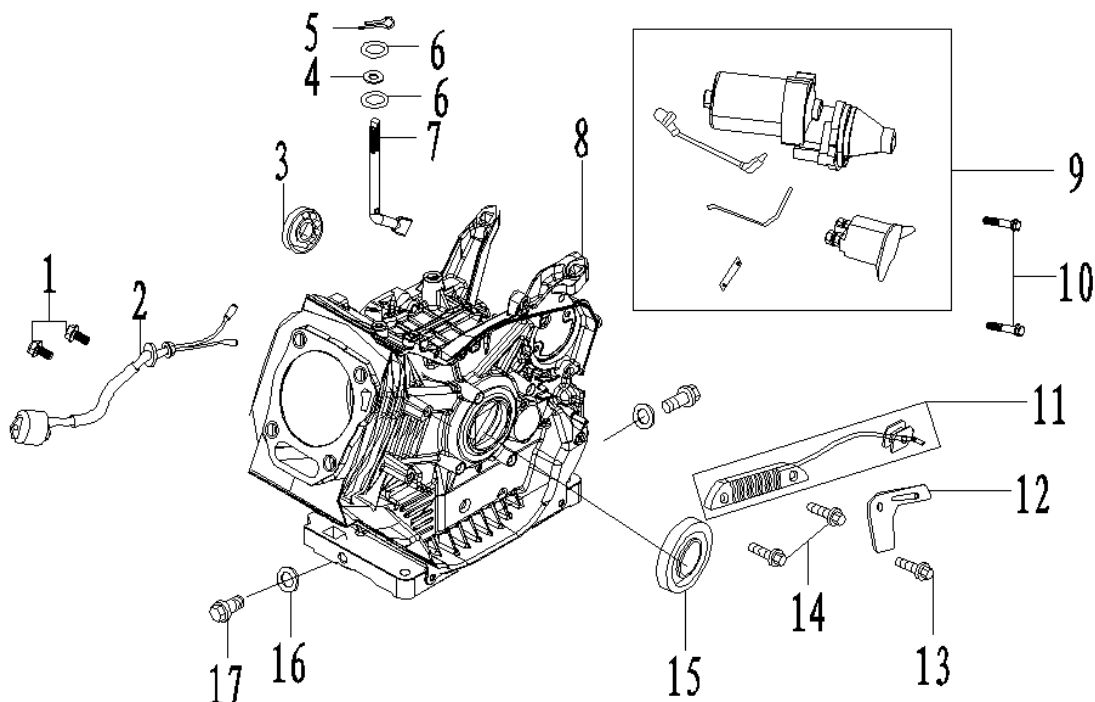

MOTOR FIGUR 2 – VEVHUS / CRANKCASE

pos	Art.	Varunamn	Item name	OE	st / qty
1	9050220	Bult, M6x16	Bolt, M6x16	30101-00277-00	2
2	N/A	Oljesensor	Engine oil sensor	33247-00027-01	1
3	N/A	Lager	Bearing, Ø15xØ35	30141-00112-00	1
4	N/A	Packbox, 8x14x5	Oil seal, 8x14x5	34007-00002-01	1
5	N/A	Låspin	Pin lock	34006-00017-00	1
6	N/A	Bricka, Ø8xØ17x1	Washer, Ø8xØ17x1	30136-00097-00	2
7	N/A	Stag	Shaft, governor	34026-00005-01	1
8	N/A	Vevhus	Crankcase	34011-00033-00	1
9	9071266	Startmotor	Start motor	20149-00009-01	1
10	9058033	Bult, M8x32	Bolt, M8x32	30101-00279-00	2
11	N/A	Tändspole	Charging coil	20009-00027-01	1
12	N/A	Beslag	Crimping board	33593-00007-00	1
13	9068689	Bult, M6x12	Bolt, M6x12	30101-00281-00	1
14	9050222	Bult, M6x30	Bolt, M6x30	30101-00284-00	2
15	N/A	Packbox, 35x52x8	Oil seal, 35x52x8	34007-00012-01	1
16	N/A	Bricka, Ø12xØ20x2	Washer, Ø12xØ20x2	30136-00080-01	2
17	N/A	Bult, M12x16	Bolt, M12x16	30101-00514-01	2