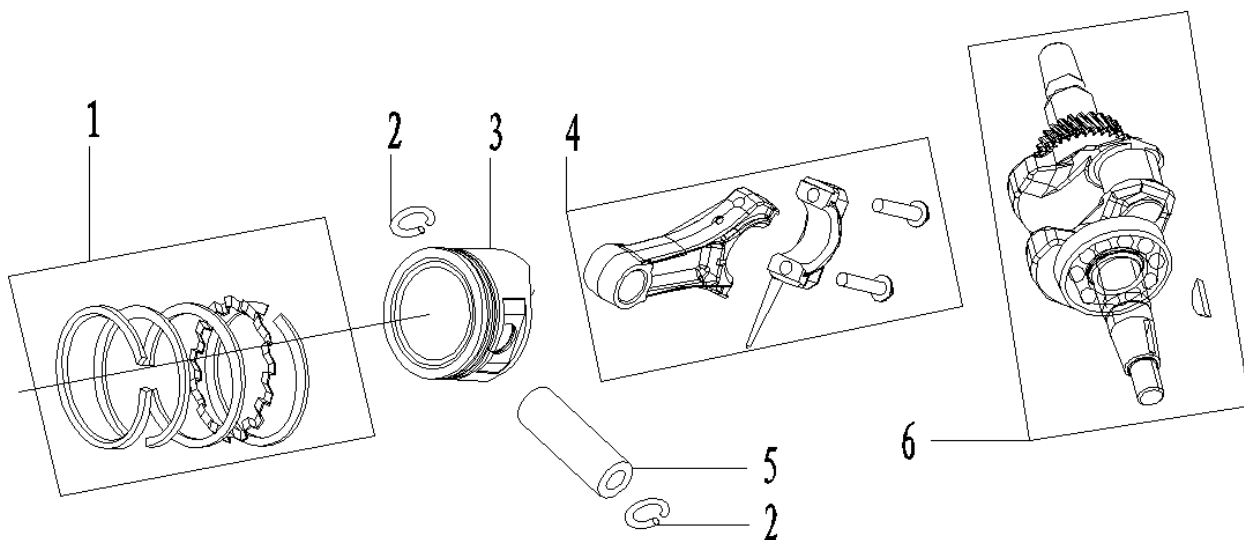

MOTOR FIGUR 4 – VEVAXEL & KOLV / CRANKSHAFT & PISTON

pos	Art.	Varunamn	Item name	OE	st / qty
1	N/A	Kolrings set	Ring set, piston	20084-00007-00	1
2	N/A	Låsring	Clip, piston pin	30150-00023-00	2
3	N/A	Kolv	Piston	34004-00014-00	1
4	N/A	Stag	Connecting rod, assy	20008-00008-00	1
5	N/A	Stift, Ø20xØ15x62	Pin, piston Ø20xØ15x62	34006-00015-00	1
6	N/A	Vevaxel, komplett	Crankshaft assy	20011-00041-00	1