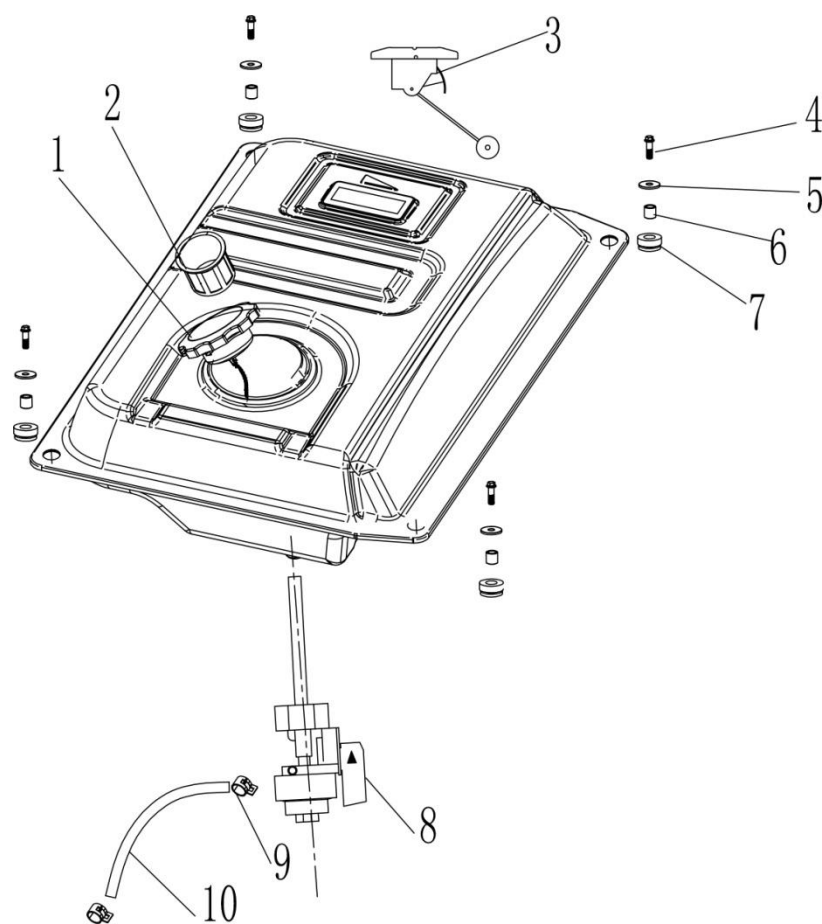

FIGUR 2 - BENSINTANK / FUEL TANK

pos	Art.	Varunamn	Item name	OE	st / qty
1	9071263	Tanklock	Fuel cap	20131-00014-01	1
2	N/A	Bensinfilter	Fuel filter	34037-00020-01	1
3	N/A	Tankmätare	Oil leveler	70010-00145-01	1
4	N/A	Bult	Flange bolt	30101-00407-02	4
5	N/A	Packning vid tank	Fuel tank gasket	30136-00074-01	4
6	N/A	Bussning	Bushing	34032-00024-01	4
7	N/A	Gummi underlägg	Rubber mat	33015-00034-01	4
8	9071264	Ventil	Fuel valve	20133-00002-01	1
9	N/A	Spännband	Clamp	34024-00022-00	2
10	N/A	Bensinslang	Fuel pipe	34023-00004-01	0,18