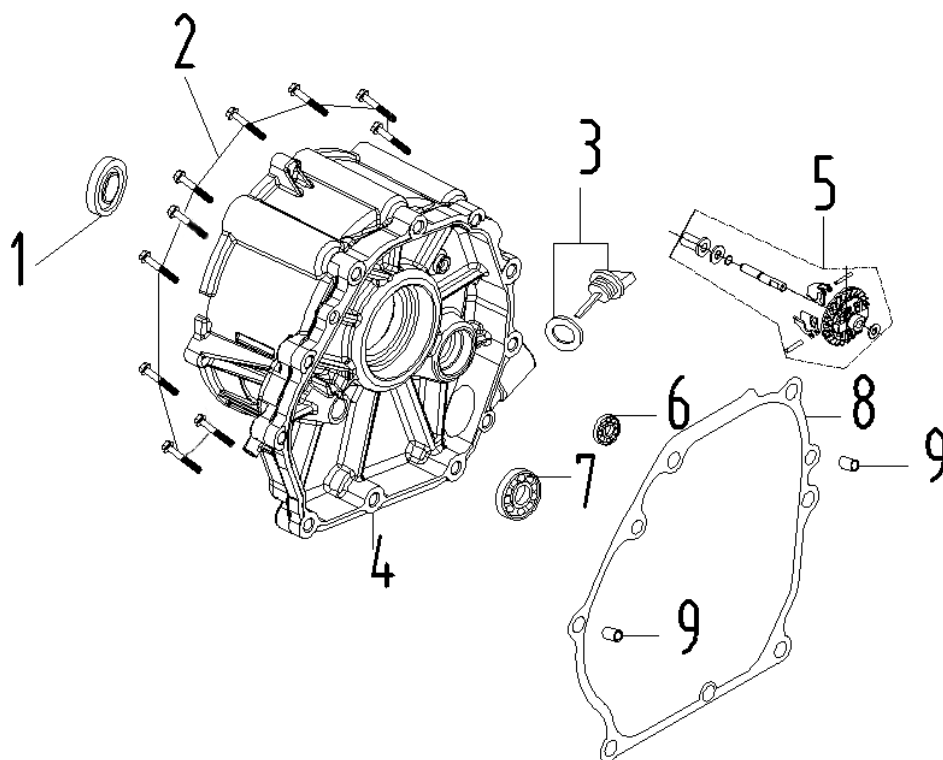

MOTOR FIGUR 3 – VEVAXEL / CRANKCASE COVER

pos	Art.	Varunamn	Item name	OE	st / qty
1	N/A	Packbox, 35x52x8	Oil seal, 35x52x8	34007-00012-01	1
2	9050233	Bult, M8x40	Bolt, M8x40	30101-00280-00	10
3	N/A	Oljesticka	Dipstick assy	20026-00004-02	1
4	N/A	Vevaxelskydd	Crankcase cover	33129-00018-00	1
5	N/A	Växelkit	Governor gear kit	20013-00004-01	1
6	N/A	Lager, 6202-P6	Bearing, 6202-P6	30141-00112-00	1
7	N/A	Lager, TM6207E-P64	Bearing, TM6207E-P64	30141-00116-00	1
8	N/A	Packning	Gasket, crankcase cover	33048-00064-01	1
9	N/A	Stift, Ø8xØ6,4x15	Dowel pin, Ø8xØ6,4x12	34006-00001-00	2