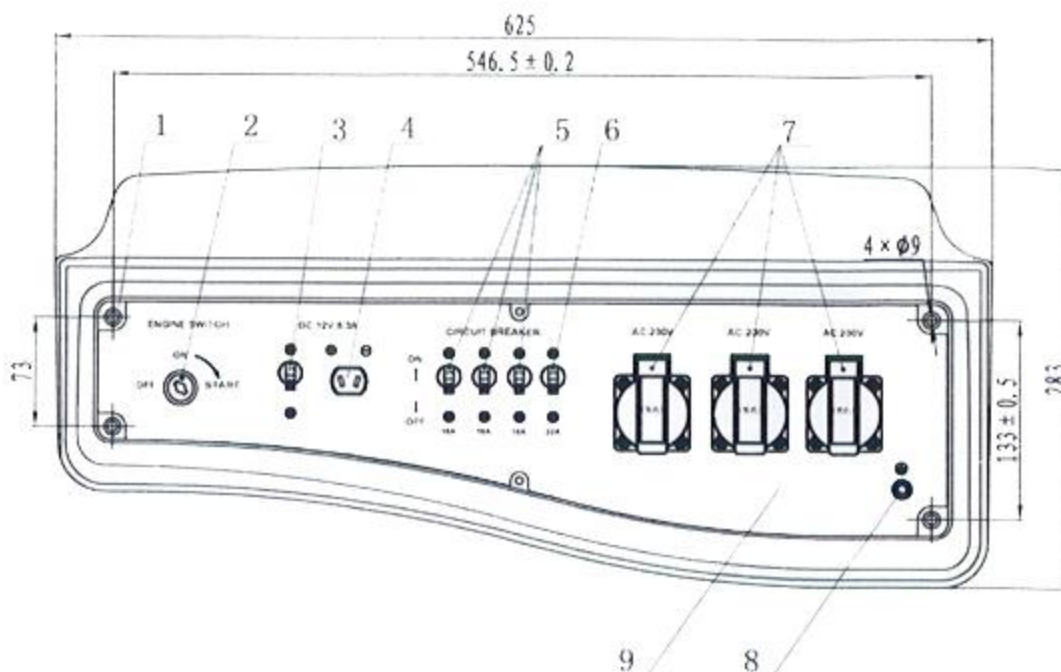

pos	Art.	Varunamn	Item name	OE	st / qty
20	N/A	Hjul, komplett	Wheel assy	20134-00020-01	2
21	N/A	Sprint	Clip, dowel pin	34006-00020-01	2
22	N/A	Ram	Frame components	20090-00096-00	1
23	N/A	Gummibricka	Rubber washer, brackets	34030-00080-01	2
24	N/A	Bult	Flange bolt	30101-00281-00	2
25	N/A	Batteriband	Battery board	20217-00041-00	1
26	9063024	Batteri 12V 18Ah	Battery	31002-00012-00	1

FIGUR 5 – KONTROLLPANEL / CONTROL PANEL

pos	Art.	Varunamn	Item name	OE	st / qty
1	N/A	Kontrollpanel, komplett	Control panel, assy	20114-02492-01	1
2	N/A	Kontakt	Switch	31026-00075-00	1
3	N/A	Automatsäkring	Circuit breaker	31037-00159-00	1
4	N/A	DC uttag	DC socket	31034-00109-00	1
5	N/A	Automatsäkring	Circuit breaker	31037-00095-02	3
6	N/A	Automatsäkring	Circuit breaker	31037-00044-04	1
7	N/A	Uttag	Socket	31034-00066-01	3
8	N/A	Jord	Grounding terminal	70009-00396-00	1
9	N/A	Plastdel för kontrollpanel	Control panel cover	33369-00001-01	1
-	9069613	Fjärrkontroll 2 st	Remote control, 2 pcs	31003-00128-00	1