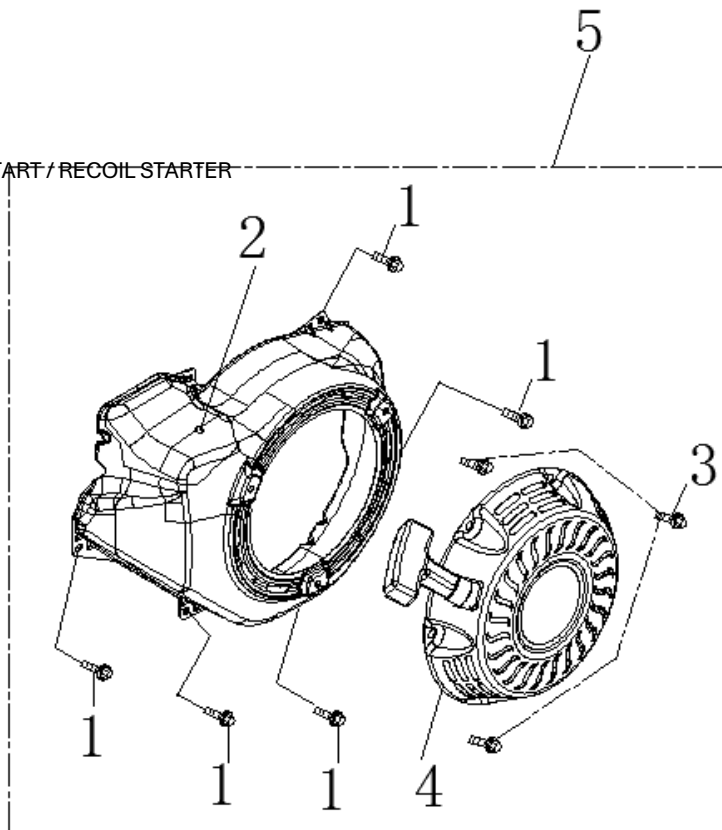

MOTOR FIGUR 7 – REKYLSTART / RECOIL STARTER

pos	Art.	Varunamn	Item name	OE	st / qty
1	9068689	Bult, M6x12	Bolt, M6x12	30101-00281-00	5
2	N/A	Hus	Wind guider, recoil	70010-00824-00	1
3	N/A	Bult	Flange bolt	30101-00337-00	3
4	N/A	Rekylstart	Recoil starter puller	20034-00040-00	1
5	9068472	Rekylstart, komplett	Recoil starter assy	20010-00107-02	1