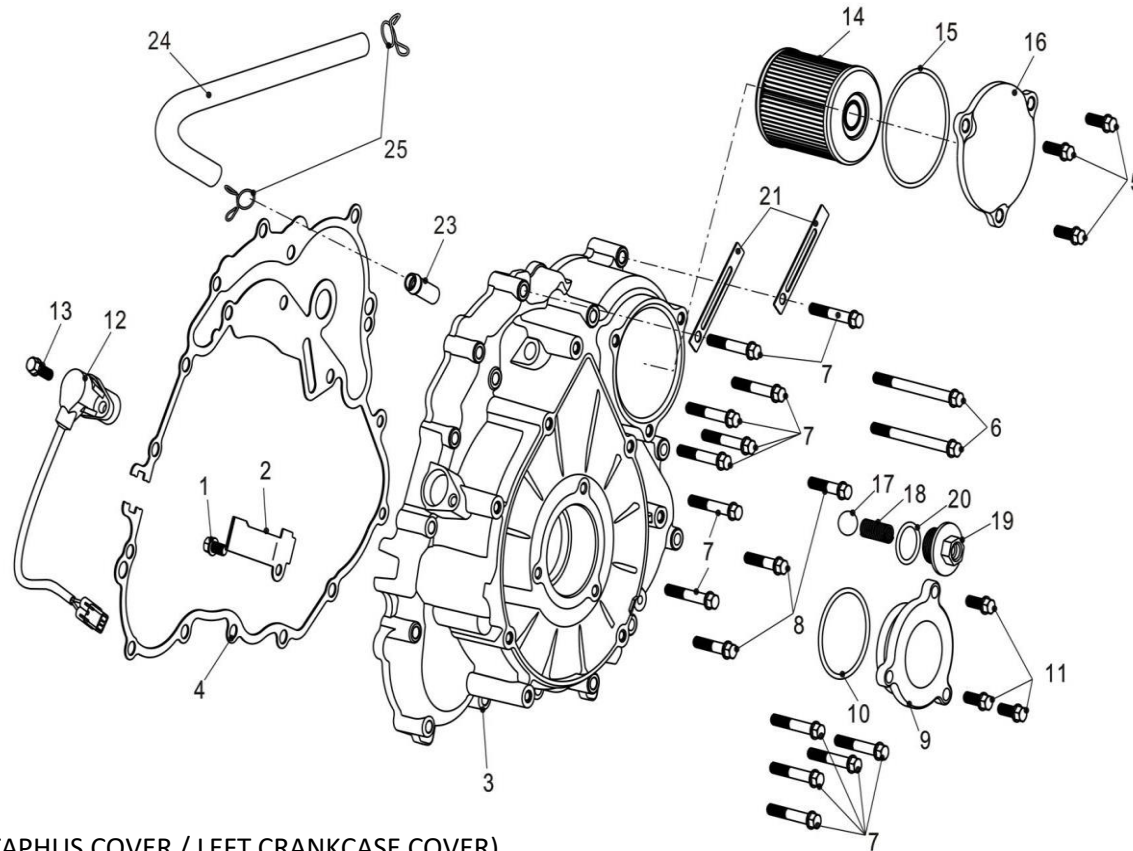

FIGUR 10 – VENSTRE KRUMTAPHUS COVER / LEFT CRANKCASE COVER

DELE TIL FIG 10 (VENSTRE KRUMTAPHUS COVER / LEFT CRANKCASE COVER)

Pos	Varenr / item no	Varenavn	Item name	OE	Antal / qty
1	N/A	Bolt M6x10	BOLT M6X10	11600	1
2	N/A	Plade	PLATE	38087	1
3	9064180	Krumtaphus venstre	COVER, LEFT CRANKCASE	38088	1
4	9064181	Pakning f/venstre krumtaphus	GASKET, LEFT CRANKCASE COVER	38089	1
5	N/A	Bolt M6x18	BOLT M6X18	11591	3
6	N/A	Bolt M6x75	BOLT M6X75	11602	2
7	9050233	Bolt M6x40	BOLT M6X40	11603	13

Kontakt
Tlf salgsafdeling: 7021 2626
Tlf teknisk support: 7696 2326

P. Lindberg A/S
Sdr. Ringvej 1
DK – 6600 Vejen

RES LINHAI ATV 565 MOTOR DK V4
www.p-lindberg.dk
e-mail: salg@p-lindberg.dk