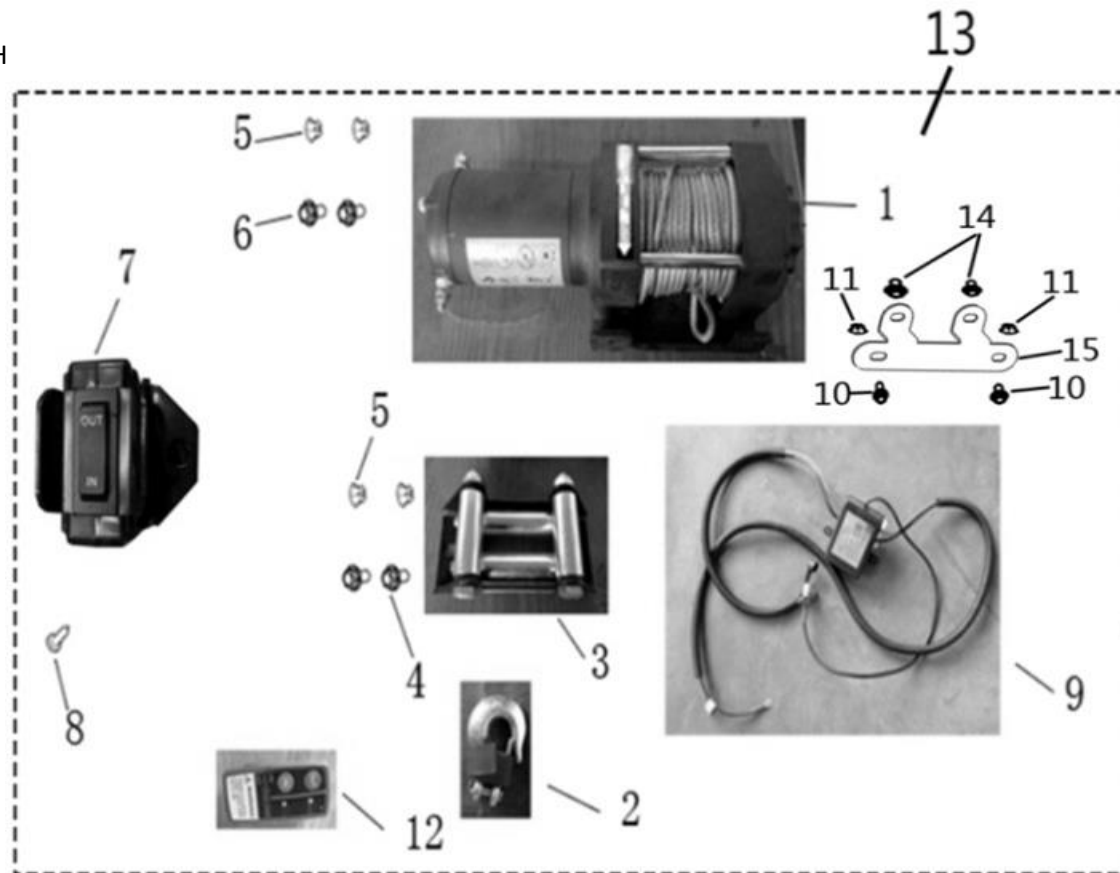

FIGUR 27 – TRÆKSPIL / WINCH

DELE TIL FIG 27 (TRÆKSPIL / WINCH)

Pos	Varenr / item no	Varenavn	Item name	OE	Antal / qty
1	N/A	Trækspil	TRACTOR	73544	1
2	N/A	Krog sæt	TOW HOOK	73545	1
3	N/A	Wirestyr	SLIDEWAY	73546	1
4	9050231	Bolt M8x20	HEXAGON FLANGE BOLT M8x20	11492	2
5	9050214	Låsemøtrik M8	PREVAILING TORQUE TYPE ALL-METAL HEXAGON NUT M8	10794	4
6	N/A	Bolt M8x25	HEXAGON FLANGE BOLT M8x25	11466	2
7	9039302	Styrkontakt	SWITCH	36492	1

Kontakt
Tlf salgsafdeling: 7021 2626
Tlf teknisk support: 7696 2326

P. Lindberg A/S
Sdr. Ringvej 1
DK – 6600 Vejen

RES LINHAI ATV 565 MOTOR DK V4
www.p-lindberg.dk
e-mail: salg@p-lindberg.dk