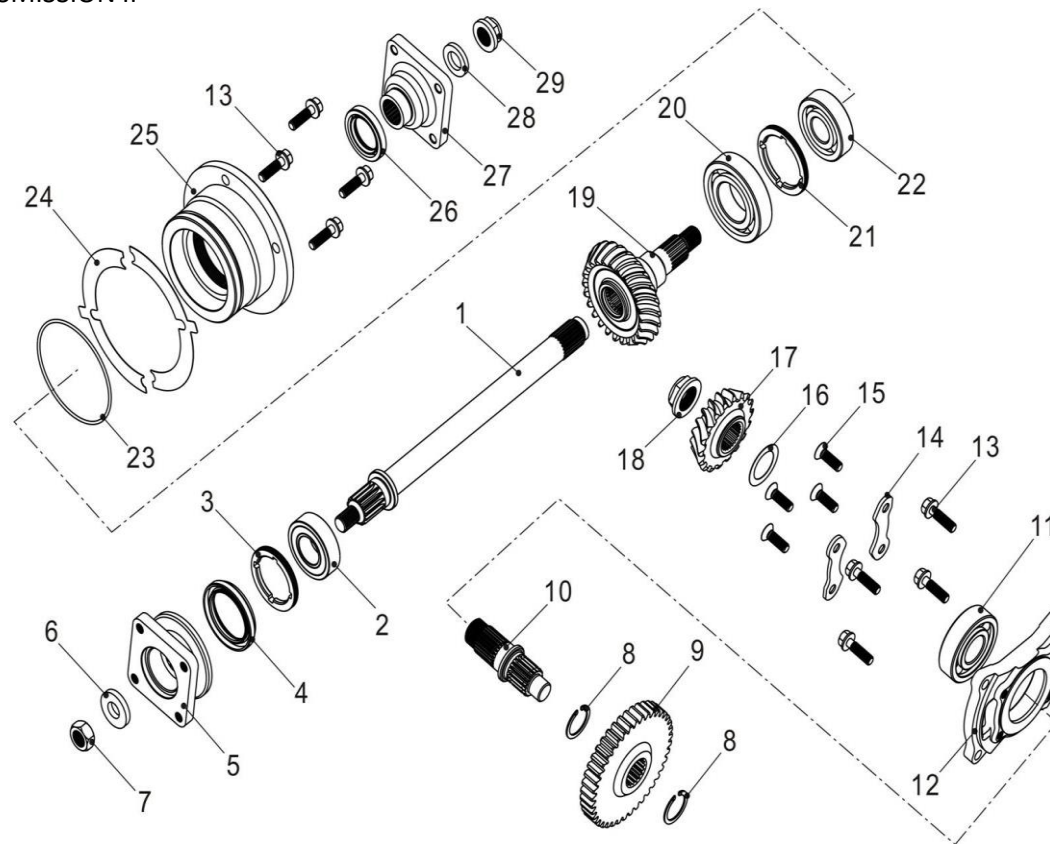

FIGUR 15 – TRANSMISSION II / TRANSMISSION II

DELE TIL FIG 15 (TRANSMISSION II / TRANSMISSION II)

Pos	Varenr / item no	Varenavn	Item name	OE	Antal / qty
1	9057367	Udgangsaksel	FRONT OUTPUT SHAFT	35288	1
2	9038576	Leje 6205	BEARING 6205	10267N	1
3	N/A	Låsering	BEARING RETAINER, FRONT OUTPUT SHAFT	35291	1
4	9057368	Pakdåse 44x60x6,7/10	OIL SEAL 44×60×6.7/10	35289	1
5	9057369	Samler/overgang drivaksel	COUPLER, FRONT TRANSMISSION OUTPUT	35290	1
6	N/A	Skive f/udgangsaksel	WASHER, FRONT TRANSMISSION OUTPUT	35292	1
7	9057370	Møtrik M14x1,5-10	NUT M14×1.5-10	10837	1

Kontakt
Tlf salgsafdeling: 7021 2626
Tlf teknisk support: 7696 2326

P. Lindberg A/S
Sdr. Ringvej 1
DK – 6600 Vejen

RES LINHAI ATV 565 MOTOR DK V4
www.p-lindberg.dk
e-mail: salg@p-lindberg.dk