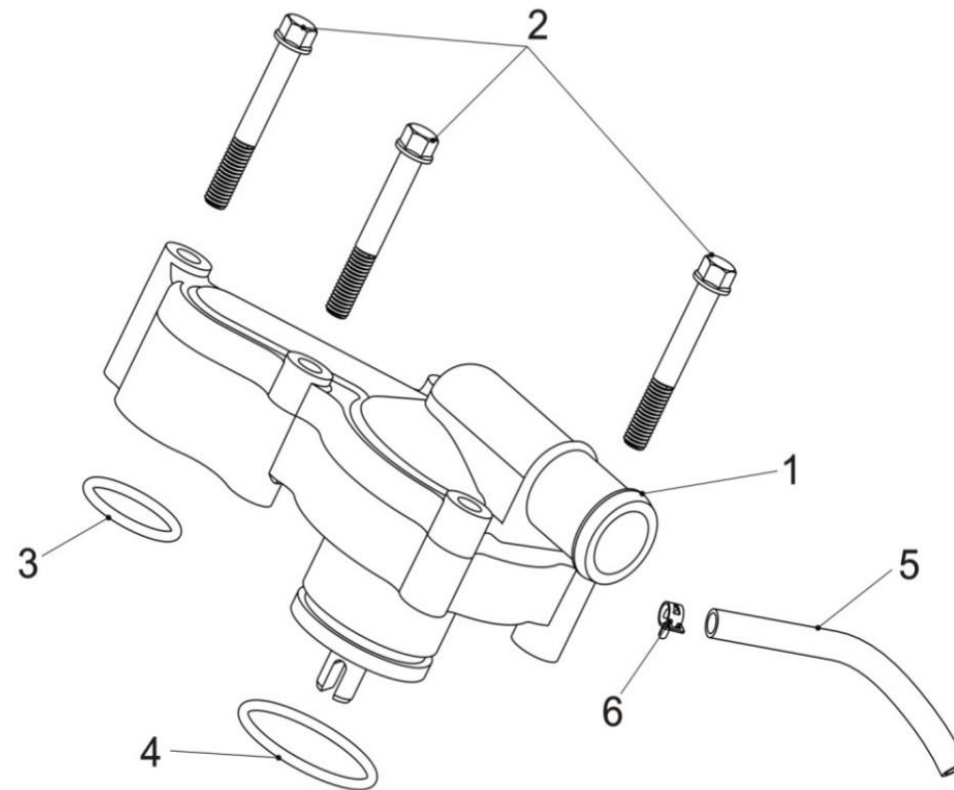

FIGUR 18 – VANDPUMPE / WATER PUMP

DELE TIL FIG 18 (VANDPUMPE / WATER PUMP)

Pos	Varenr / item no	Varenavn	Item name	OE	Antal / qty
1	9063278	Vandpumpe komplet	WATER PUMP ASSY	38135	1
2	N/A	Bolt M6x45	BOLT M6x45	11583	3
3	9063279	O-ring 22,5x2,5	O-RING22.5x2.5	38136	1
4	9057411	O-ring 34x2,5	O-ring 34X2,5	35174	1
5	N/A	Overløbsslange	Overflow tube	38137	1
6	N/A	Låsering 6,5	CLIP6.5	11614	1