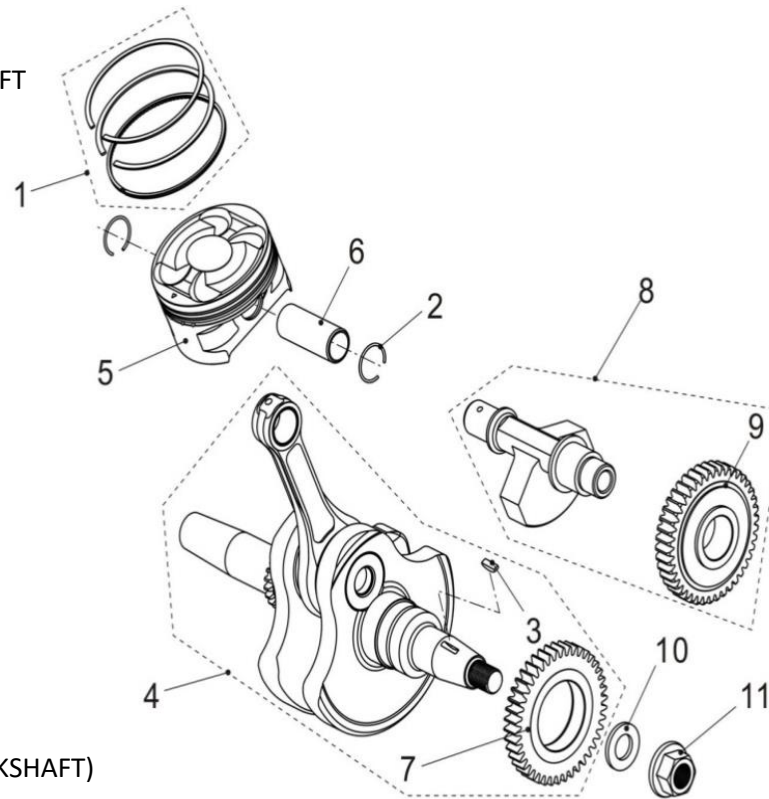

FIGUR 5 – KRUMTAP / CRANKSHAFT

DELE TIL FIG 5 (KRUMTAP / CRANKSHAFT)

Pos	Varenr / item no	Varenavn	Item name	OE	Antal / qty
1	9067731	Stempelringssæt	PISTON RING ASSY	38047	1
2	9067732	Låsering f/krydspin	CIRCLIP, PISTON PIN	38048	2
3	9057295	Kile	WOODRUFF KEY	35133	1
4	N/A	Krumtap	CRANKSHAFT ASSY	38049	1
5	N/A	Stempel (MARK I - lille)	PISTON OPTIONAL (small) /Mark I	38050	1
5	9067733	Stempel (MARK II - stor)	PISTON OPTIONAL (big) /Mark II	38051	1
6	9067734	Krydspin	PISTON PIN	38052	1
7	N/A	Tandhjul (krumtap)	DRIVE GEAR, BALANCER SHAFT	38053	1
8	N/A	Balanceaksel	SHAFT, BALANCER	38055	1
9	N/A	Tandhjul (balanceaksel)	GEAR, BALANCE SHAFT	38055	1
10	N/A	Skive M16,5	WASHER 16.5	71689	1
11	N/A	Møtrik M16x1,5	NUT M16X1.5	71688	1