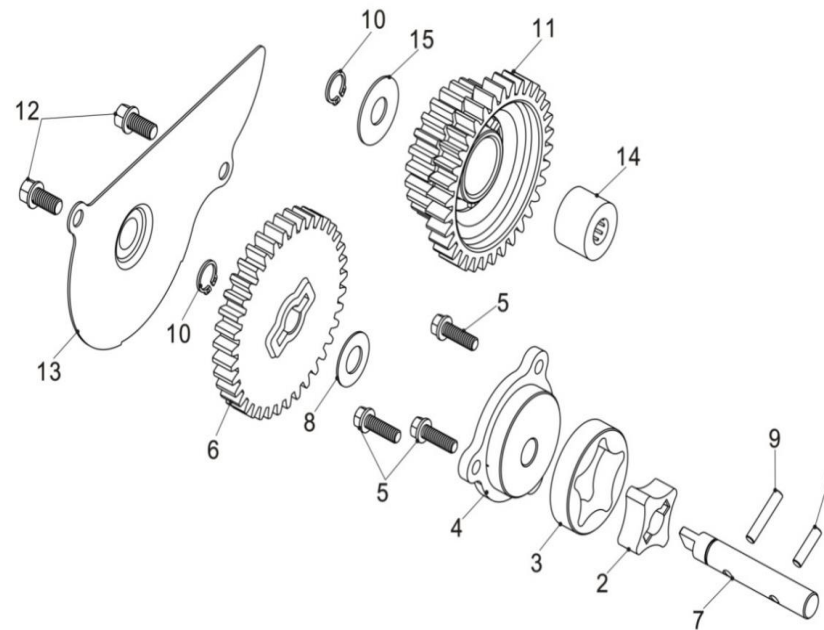

FIGUR 17 – OLIEPUMPE / OIL PUMP

DELE TIL FIG 17 (OLIEPUMPE / OIL PUMP)

Pos	Varenr / item no	Varenavn	Item name	OE	Antal / qty
1	N/A	Låsestift 4x15,8	NEEDLE PIN P 4x15.8	11608	1
2	N/A	Oliepumpe indvendig del	INNER ROTOR, OIL PUMP	38125	1
3	N/A	Oliepumpe udvendig del	OUTER ROTOR, OIL PUMP	38126	1
4	N/A	Oliepumpe dæksel/hus	COVER, OIL PUMP	38127	1
5	N/A	Bolt M5x16	BOLT M5x16	11609	3
6	N/A	Tandhjul f/oliepumpe	SOLID GEAR , OIL PUMP	38128	1
7	N/A	Aksel f/oliepumpe	SHAFT, OIL PUMP	38129	1
8	N/A	Skive 10,5x20x1	WASHER 10.5x20x1	38130	1
9	N/A	Låsestift 4x21,8	NEEDLE PIN P 4x21.8	11610	1
10	N/A	Låsering 10	CIRCLIP 10	11611	2
11	N/A	Tandhjul dobbelt	DUAL GEAR, OIL PUMP	38131	1
12	N/A	Bolt	BOLT	11596	2
13	N/A	Olieskærm	OIL GUARD	38132	1
14	N/A	Nåleleje	NEEDLE BEAR HK10x22x16	38133	1
15	N/A	Skive 10,5x26x1	WASHER 10.5x26x1	38134	1