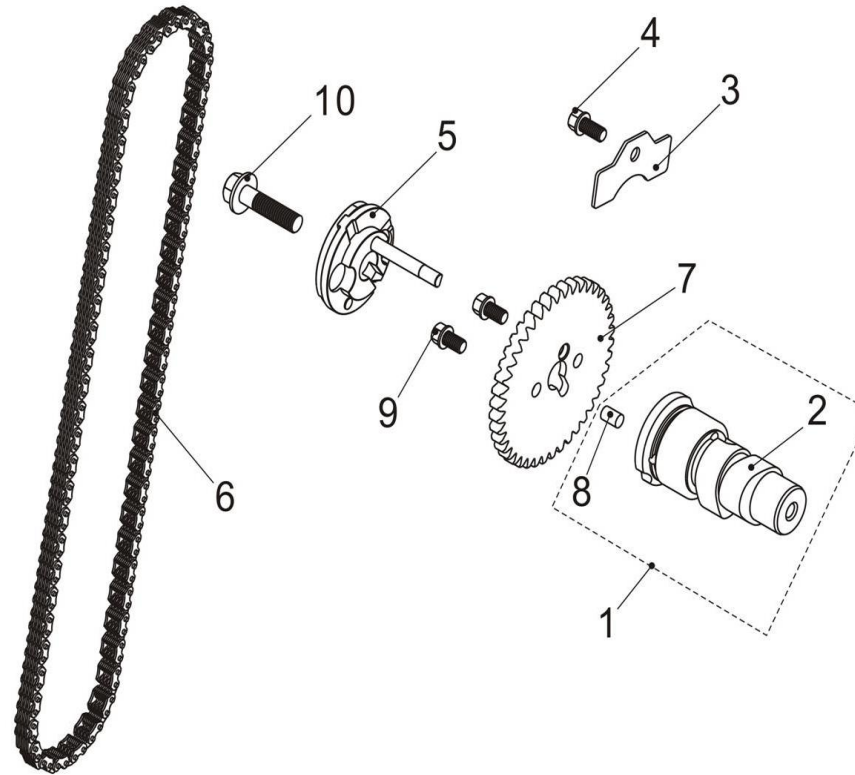

FIGUR 1 – VENTILDÆKSEL / HEAD COVER

DELE TIL FIG 1 (VENTILDÆKSEL / HEAD COVER)

Pos	Varenr / item no	Varenavn	Item name	OE	Antal / qty
1	9063284	Ventildækselpakning	GASKET, CYLINDER HEAD COVER	38003	1
2	N/A	Ventildæksel cover	CYLINDER HEAD COVER	38004	1
3	N/A	Gummiskive/pakning	RUBBER WASHER	38005	4
4	N/A	Specialskive f/gummiskive	CAP, RUBBER WASHER	38006	4
5	N/A	Bolt f/ventildæksel	BOLT, CYLINDER HEAD COVER	38007	4
6	N/A	Boltsæt f/ventildæksel	BOLT COMP. CYLINDER HEAD COVER	38008	4

FIGUR 2 – TOPSTYKKE / CYLINDER HEAD

DELE TIL FIG 2 (TOPSTYKKE / CYLINDER HEAD)

Pos	Varenr / item no	Varenavn	Item name	OE	Antal / qty
1	N/A	Topstykke bolt	BOLT	72297	4
2	N/A	Stikbolt udstødning M8x42	STUD M8x42	38009	2
3	N/A	Vippearm udstødning	ROCKER ARM , EXHAUST	38010	1
4	N/A	Bolt M6x132	BOLT M6X132	38011	2
5	9067716	Ventil udstødning	VALVE, EXHAUST	38012	2
6	9064894	Tændrør D8EA	SPARK PLUG DPR8EA-9	38167	1

FIGUR 3 – KNASTAKSEL / CAMSHAFT

DELE TIL FIG 3 (KNASTAKSEL / CAMSHAFT)

Pos	Varenr / item no	Varenavn	Item name	OE	Antal / qty
1	9067724	Knastaksel, komplet	CAMSHAFT ASSEMBLY	38032	1
2	N/A	Knastaksel	CAMSHAFT	38033	1
3	N/A	Holde/låseplade	HOLDING STRIP, CAMSHAFT	38034	1
4	N/A	Bolt M6x12	BOLT M6X12	10140B	1
5	9067724	Ventilløfter	DECOMPRESSOR, STARTER	38035	1
6	9067725	Knastkæde	TIMING CHAIN	38036	1
7	N/A	Knastkæde hjul	TIMING SPROCKET	38037	1
8	N/A	Styretap f/kædehjul	DOWEL PIN, TIMING SPROCKET	38038	1
9	N/A	Bolt M6x10 - 10.9	BOLT M6X10-10.9	11586	2
10	N/A	Bolt M8x32 - 10.9	BOLT M8X32-10.9	38039	1