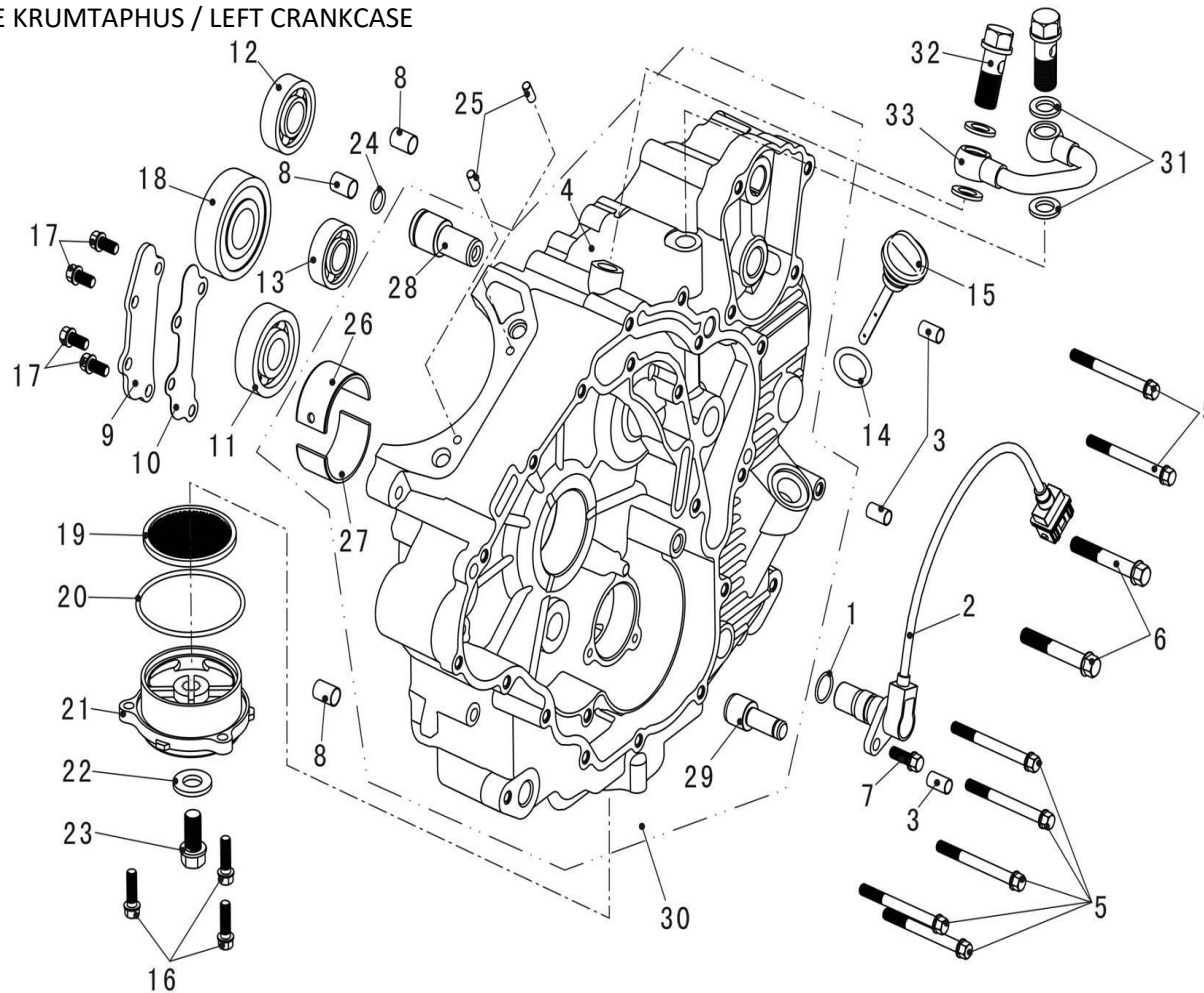

FIGUR 6 – VENSTRE KRUMTAPHUS / LEFT CRANKCASE

DELE TIL FIG 6 (VENSTRE KRUMTAPHUS / LEFT CRANKCASE)

Pos	Varenr / item no	Varenavn	Item name	OE	Antal / qty
1	9057302	O-ring 14x1,44	O-RING 14x1.44	35225	1
2	9057301	Hastighedsføler	SPEED SENSOR	35337	1
3	9058100	Styretap	DOWEL PIN f8x14	50076	3
4	N/A	Krumtaphus venstre	LEFT CRANKCASE	38056	1

Kontakt
Tlf salgsafdeling: 7021 2626
Tlf teknisk support: 7696 2326

P. Lindberg A/S
Sdr. Ringvej 1
DK – 6600 Vejen

RES LINHAI ATV 565 MOTOR DK V4
www.p-lindberg.dk
e-mail: salg@p-lindberg.dk