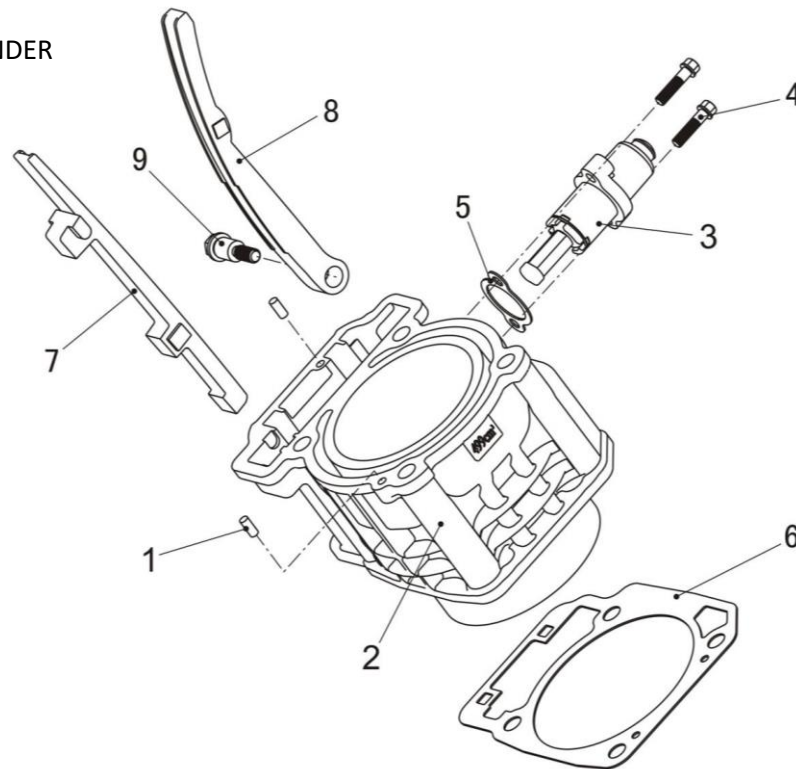

FIGUR 3 – KNASTAKSEL / CAMSHAFT

DELE TIL FIG 3 (KNASTAKSEL / CAMSHAFT)

Pos	Varenr / item no	Varenavn	Item name	OE	Antal / qty
1	9067724	Knastaksel, komplet	CAMSHAFT ASSEMBLY	38032	1
2	N/A	Knastaksel	CAMSHAFT	38033	1
3	N/A	Holde/låseplade	HOLDING STRIP, CAMSHAFT	38034	1
4	N/A	Bolt M6x12	BOLT M6X12	10140B	1
5	9067724	Ventilløfter	DECOMPRESSOR, STARTER	38035	1
6	9067725	Knastkæde	TIMING CHAIN	38036	1
7	N/A	Knastkæde hjul	TIMING SPROCKET	38037	1
8	N/A	Styretap f/kædehjul	DOWEL PIN, TIMING SPROCKET	38038	1
9	N/A	Bolt M6x10 - 10.9	BOLT M6X10-10.9	11586	2
10	N/A	Bolt M8x32 - 10.9	BOLT M8X32-10.9	38039	1

DELE TIL FIG 4 (CYLINDER / CYLINDER)

Pos	Varenr / item no	Varenavn	Item name	OE	Antal / qty
1	N/A	Styretap/stift - 5x11,8	NEEDLE PIN P 5x11.8	38040	2
2	N/A	Cylinder (MARK I)	CYLINDER BODY (MARK I)	38168	1
2	9067750	Cylinder (MARK II)	CYLINDER BODY (MARK II)	38169	1
3	9067726	Kædestrammer	TENSIONER ASSY	38042	1
4	N/A	Bolt M6x25	BOLT M6x25	11436	2
5	9057283	Pakning f/kædestrammer	GASKET, TENSIONER	35158	1
6	9067727	Cylinderpakning	PAPER WASHER CYLINDER BODY	38043	1
7	9067728	Kædestyr fast	UPPER GUIDE, CHAIN	38044	1
8	9067729	Kædestyr/strammer	TENSIONER, CHAIN	38045	1
9	9067730	Låsepind f/kædestyr	PIN SHAFT	38046	1