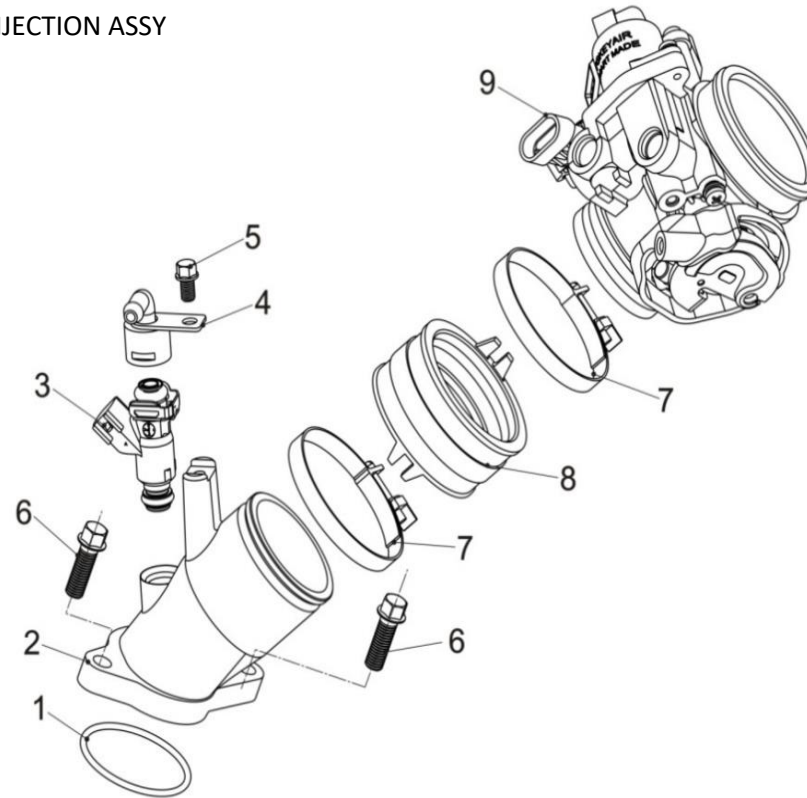

FIGUR 19 – GASSPJÆLDSHUS / FUEL INJECTION ASSY

DELE TIL FIG 19 (GASSPJÆLDSHUS / FUEL INJECTION ASSY)

Pos	Varenr / item no	Varenavn	Item name	OE	Antal / qty
1	N/A	O-ring indsugningsmanifold	SEAL RING, INJECTOR SEAT	38138	1
2	N/A	Indsugningsmanifold	INJECTOR SEAT	38139	1
3	9057497	Indsprøjtningssdyse	INJECTOR	35745	1
4	9057498	Top benzindyse (tilløb)	INJECTOR CAP	73352	1
5	N/A	Bolt M6x10	BOLT M6X10	10971	1
6	N/A	Bolt M8x25	BOLT M8X25	11016	2
7	N/A	Spændebånd 64 mm	CLIP 64	71844	2
8	9049228	Indsugningsgummi (manifold)	JOINT, FEED HOSE	71849	1
9	9057499	Gasspjældshus	THROTTLE BODY ASSEMBLY (MARK "D46F-1")	36200	1

Kontakt
Tlf salgsafdeling: 7021 2626
Tlf teknisk support: 7696 2326

P. Lindberg A/S
Sdr. Ringvej 1
DK – 6600 Vejen

RES LINHAI ATV 565 MOTOR DK V4
www.p-lindberg.dk
e-mail: salg@p-lindberg.dk