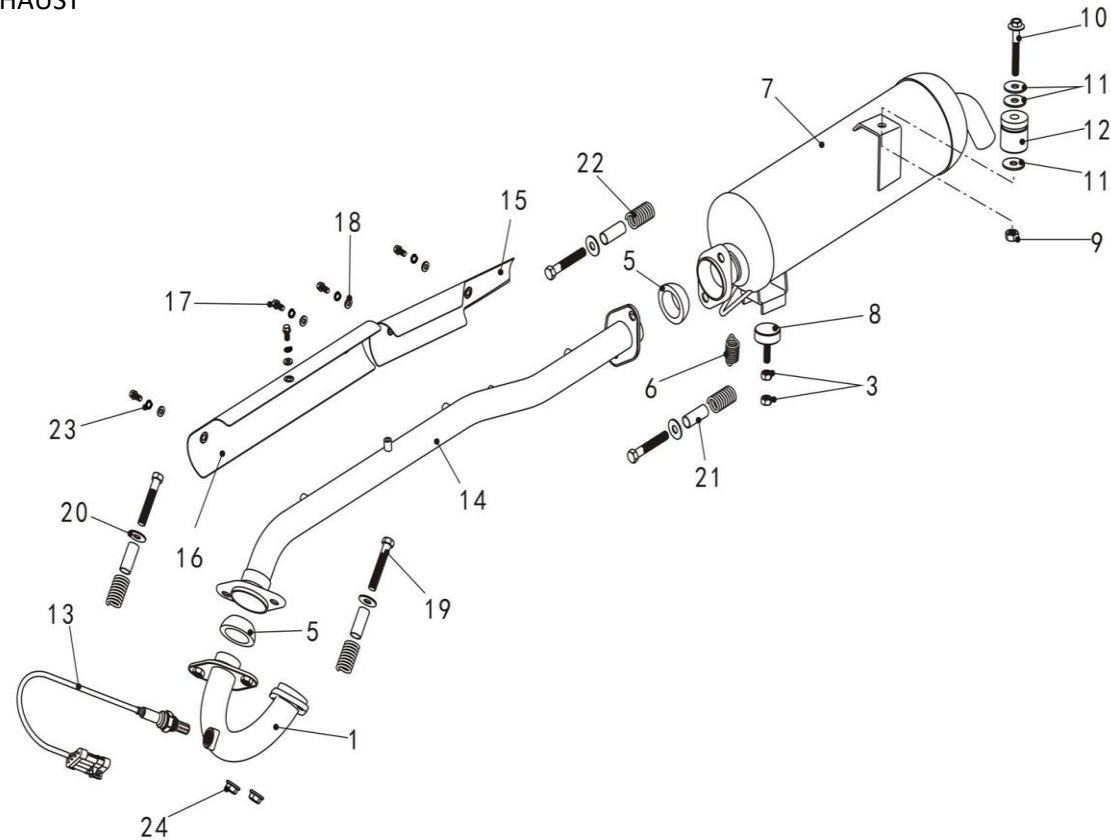

FIGUR 25 – UDSØDNING / EXHAUST

DELE TIL FIG 25 (UDSØDNING / EXHAUST)

Pos	Varenr / item no	Varenavn	Item name	OE	Antal / qty
1	9067740	Udstødningsrør /-bøjning	EXHAUST PIPE	35897	1
2	9050202	Planskive M8	WASHER 8	11504	2
3	9050207	Møtrik M8	NUT M8	11618	2
5	9063280	Udstødningspakning konisk	JOINT	35898	2
6	9029909	Fjeder	SPRING	23408	5
7	9067741	Lyddæmper	MUFFLER	35899	1
8	N/A	Gummistøtte f/lyddæmper	MUFFLER SUPPORT BOTTOM	35345	1

Kontakt
Tlf salgsafdeling: 7021 2626
Tlf teknisk support: 7696 2326

P. Lindberg A/S
Sdr. Ringvej 1
DK – 6600 Vejen

RES LINHAI ATV 565 MOTOR DK V4
www.p-lindberg.dk
e-mail: salg@p-lindberg.dk