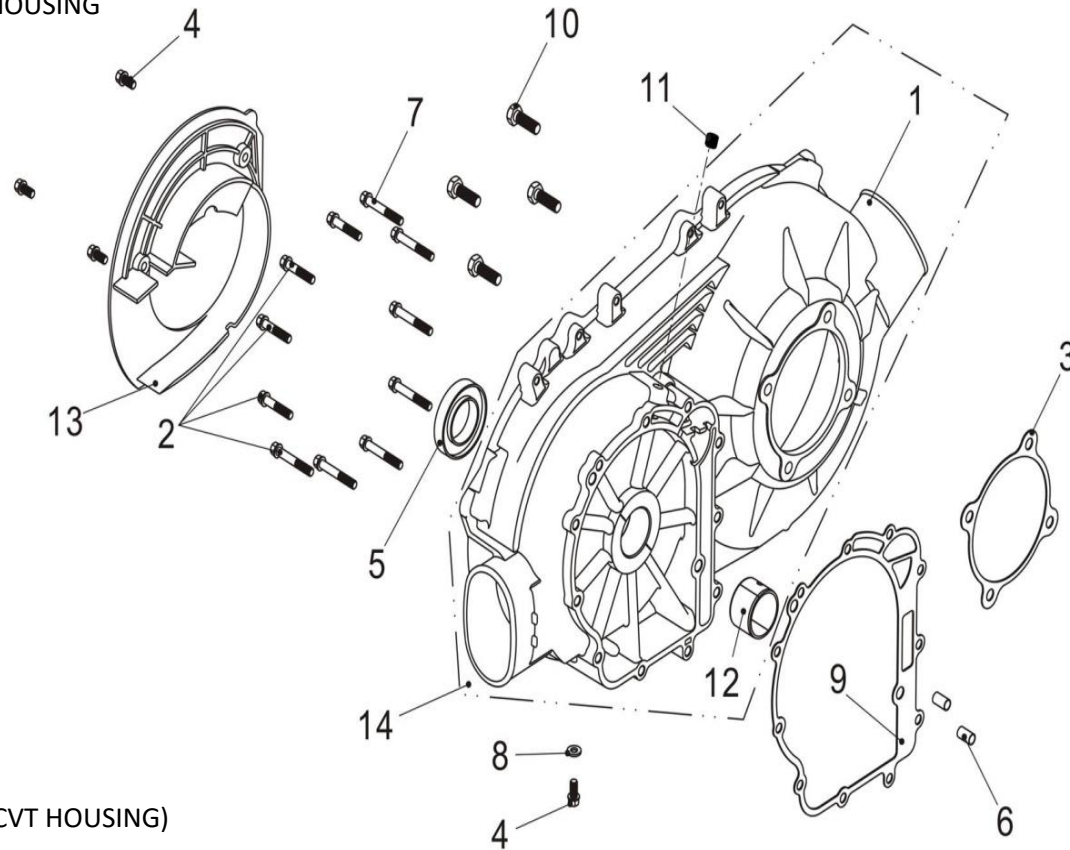

FIGUR 8 – CVT-HUS / CVT HOUSING

DELE TIL FIG 8 (CVT-HUS / CVT HOUSING)

Pos	Varenr / item no	Varenavn	Item name	OE	Antal / qty
1	N/A	CVT-hus	CVT CASE	38075	1
2	9050222	Bolt M6x30	BOLT M6×30	11595	4
3	9067735	Pakning CVT-hus 2	PAPER GASKET, CVT CASE 2	38078	1
4	N/A	Bolt M6s12	BOLT M6×12	11596	4
5	9067736	Pakdåse 32x55x10	OIL SEAL 32X55X10	38077	1
6	9058100	Styretap 8x14	DOWEL PIN f8x14	50076	2
7	9050223	Bolt M6x40	BOLT M6X40	11597	7
8	N/A	Skive 6	WASHER6	35108	1
9	9067737	Pakning CVT-hus 1	PAPER GASKET, CVT CASE 1	38076	1

Kontakt
Tlf salgsafdeling: 7021 2626
Tlf teknisk support: 7696 2326

P. Lindberg A/S
Sdr. Ringvej 1
DK – 6600 Vejen

RES LINHAI ATV 565 MOTOR DK V4
www.p-lindberg.dk
e-mail: salg@p-lindberg.dk