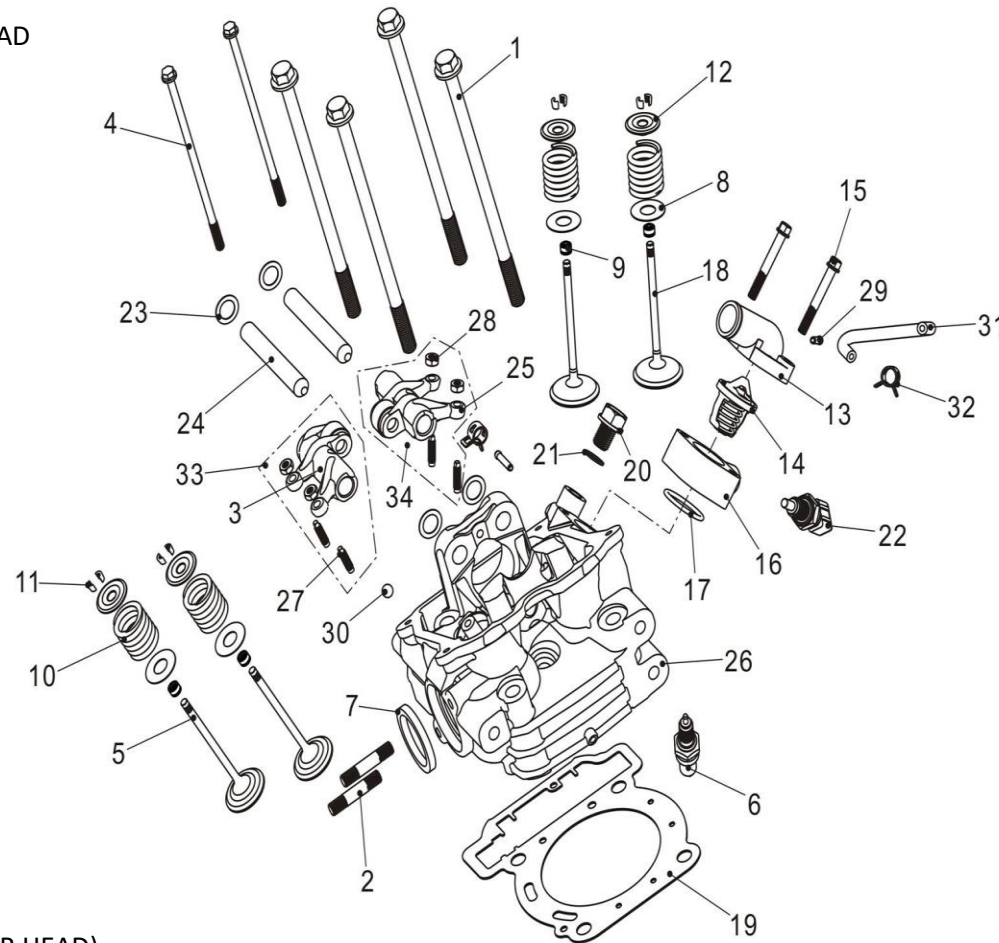

FIGUR 2 – TOPSTYKKE / CYLINDER HEAD

DELE TIL FIG 2 (TOPSTYKKE / CYLINDER HEAD)

Pos	Varenr / item no	Varenavn	Item name	OE	Antal / qty
1	N/A	Topstykke bolt	BOLT	72297	4
2	N/A	Stikbolt udstødning M8x42	STUD M8x42	38009	2
3	N/A	Vippearm udstødning	ROCKER ARM , EXHAUST	38010	1
4	N/A	Bolt M6x132	BOLT M6X132	38011	2
5	9067716	Ventil udstødning	VALVE, EXHAUST	38012	2
6	9064894	Tændrør D8EA	SPARK PLUG DPR8EA-9	38167	1

FIGUR 3 – KNASTAKSEL / CAMSHAFT

DELE TIL FIG 3 (KNASTAKSEL / CAMSHAFT)

Pos	Varenr / item no	Varenavn	Item name	OE	Antal / qty
1	9067724	Knastaksel, komplet	CAMSHAFT ASSEMBLY	38032	1
2	N/A	Knastaksel	CAMSHAFT	38033	1
3	N/A	Holde/låseplade	HOLDING STRIP, CAMSHAFT	38034	1
4	N/A	Bolt M6x12	BOLT M6X12	10140B	1
5	9067724	Ventilløfter	DECOMPRESSOR, STARTER	38035	1
6	9067725	Knastkæde	TIMING CHAIN	38036	1
7	N/A	Knastkæde hjul	TIMING SPROCKET	38037	1
8	N/A	Styretap f/kædehjul	DOWEL PIN, TIMING SPROCKET	38038	1
9	N/A	Bolt M6x10 - 10.9	BOLT M6X10-10.9	11586	2
10	N/A	Bolt M8x32 - 10.9	BOLT M8X32-10.9	38039	1

FIGUR 17 – OLIEPUMPE / OIL PUMP

DELE TIL FIG 17 (OLIEPUMPE / OIL PUMP)

Pos	Varenr / item no	Varenavn	Item name	OE	Antal / qty
1	N/A	Låsestift 4x15,8	NEEDLE PIN P 4x15.8	11608	1
2	N/A	Oliepumpe indvendig del	INNER ROTOR, OIL PUMP	38125	1
3	N/A	Oliepumpe udvendig del	OUTER ROTOR, OIL PUMP	38126	1
4	N/A	Oliepumpe dæksel/hus	COVER, OIL PUMP	38127	1
5	N/A	Bolt M5x16	BOLT M5x16	11609	3
6	N/A	Tandhjul f/oliepumpe	SOLID GEAR , OIL PUMP	38128	1
7	N/A	Aksel f/oliepumpe	SHAFT, OIL PUMP	38129	1
8	N/A	Skive 10,5x20x1	WASHER 10.5x20x1	38130	1
9	N/A	Låsestift 4x21,8	NEEDLE PIN P 4x21.8	11610	1
10	N/A	Låsering 10	CIRCLIP 10	11611	2
11	N/A	Tandhjul dobbelt	DUAL GEAR, OIL PUMP	38131	1
12	N/A	Bolt	BOLT	11596	2
13	N/A	Olieskærm	OIL GUARD	38132	1
14	N/A	Nåleleje	NEEDLE BEAR HK10x22x16	38133	1
15	N/A	Skive 10,5x26x1	WASHER 10.5x26x1	38134	1