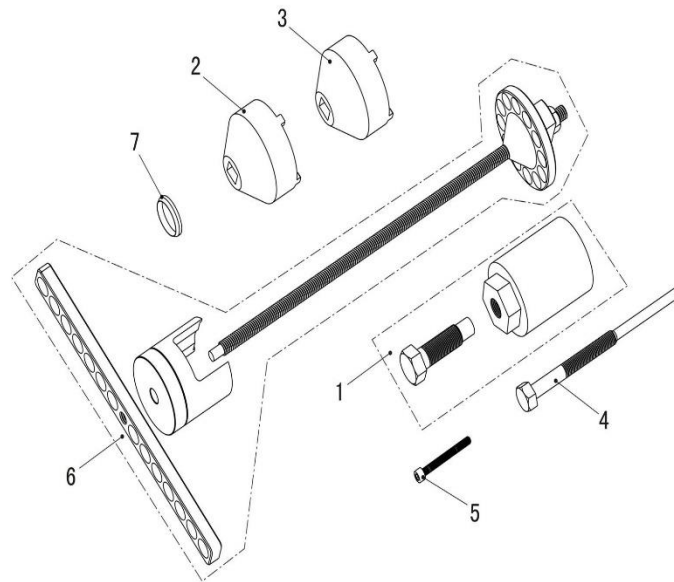

FIGUR 26 – SPECIALVÆRKTØJ / TOOLS

DELE TIL FIG 26 (SPECIALVÆRKTØJ / TOOLS)

Pos	Varenr / item no	Varenavn	Item name	OE	Antal / qty
1	9067742	Specialværktøj	ROTOR ASSY PULLER	80129	1
2	9067743	Specialværktøj	BEARING RETAINER, FRONT OUTPUT SHAFT, NUT WRENCH	80130	1
3	9067744	Specialværktøj	BEARING LIMIT NUT, NUT WRENCH	80131	1
4	9067745	Specialværktøj	DRIVING WHEEL PULLER	38144	1
5	9067746	Specialværktøj	CVT BELT BANDO PULLER (BOLT M6X55)	38177	1
6	9067748	Specialværktøj	DRIVEN PULLEY SPRING COMPRESSOR	72014	1
7	9067749	Specialværktøj	THE TOOL FOR ONE WAY CLUTCH OF DRIVING WHEEL	72038	1