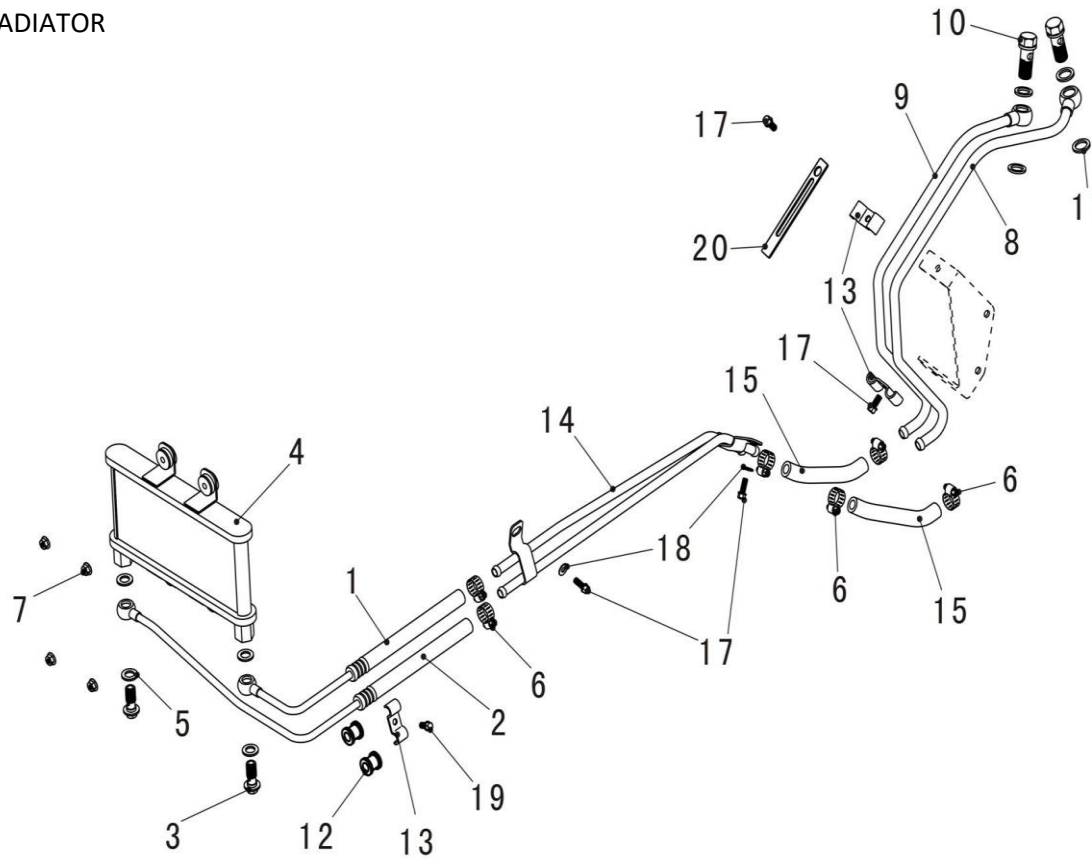

FIGUR 22 OLIEKØLER / OIL RADIATOR

DELE TIL FIG 22 (OLIEKØLER / OIL RADIATOR)

Pos	Varenr / item no	Varenavn	Item name	OE	Antal / qty
1	N/A	Olieslange A (195mm)	PIPE A (195mm)	36013a	1
2	N/A	Olieslange B (195mm)	PIPE B (195mm)	36012a	1
3	N/A	Bundprop	DRAIN PLUG	35379	2
4	N/A	Oliekøler	OIL RADIATOR	29850	1
5	N/A	Pakning	WASHER	35341	4
6	N/A	Spændebånd	CLAMP 12/20	10774	6
7	9050206	Møtrik M6	NUT 6	10836	4

Kontakt
Tlf salgsafdeling: 7021 2626
Tlf teknisk support: 7696 2326

P. Lindberg A/S
Sdr. Ringvej 1
DK - 6600 Vejen

RES LINHAI ATV 565 MOTOR DK V4
www.p-lindberg.dk
e-mail: salg@p-lindberg.dk