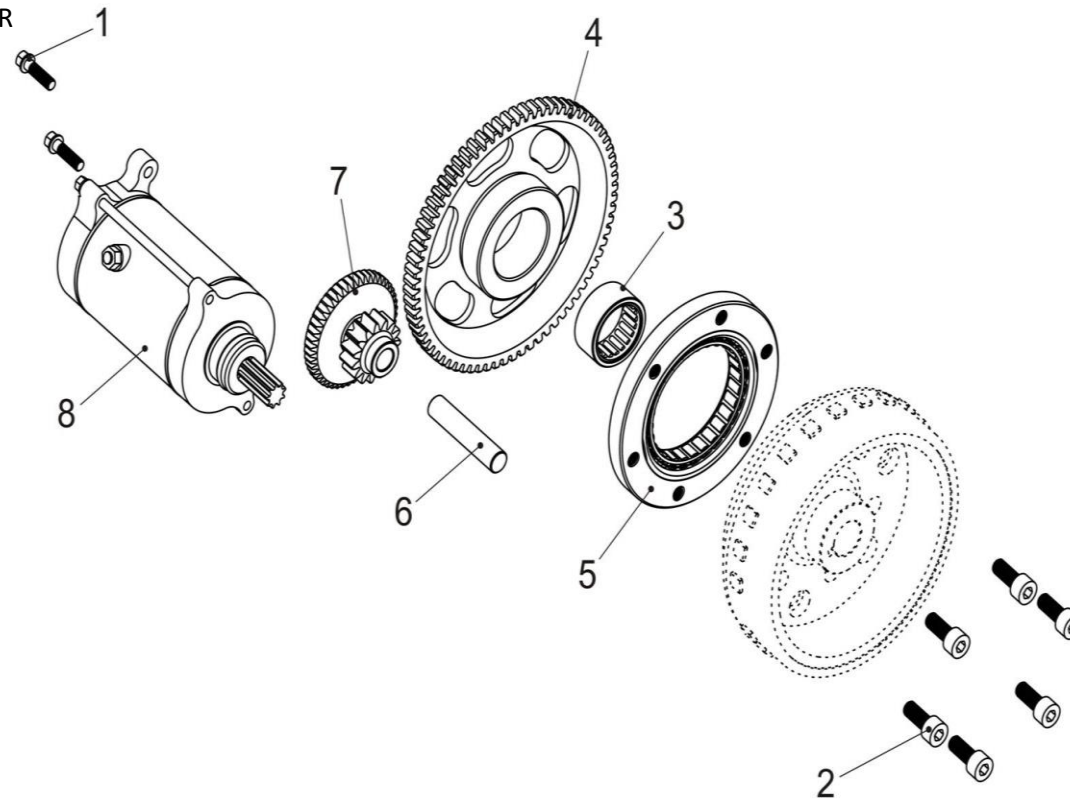

FIGUR 12 – STARTER / ELECTRIC STARTER

DELE TIL FIG 12 (STARTER / ELECTRICAL STARTER)

Pos	Varenr / item no	Varenavn	Item name	OE	Antal / qty
1	N/A	Bolt M6x22	BOLT M6x22	10278	2
2	N/A	Skrue M8x20	SCREW M8x20	10830	6
3	9057338	Nåleleje RNA-49/22	NEEDLE BEARING	10859	1
4	9057337	Tandhjul	DRIVEN GEAR	35260	1
5	9057336	Friløbsgear	OVERRIDING CLUTCH	35265	1
6	N/A	Aksel	AXLE, DUAL GEAR	35261	1
7	N/A	Mellemgear tandhjul	STARTER DUAL GEAR	38098	1
8	9063276	Starter 12V	STARTING MOTOR	38099	1