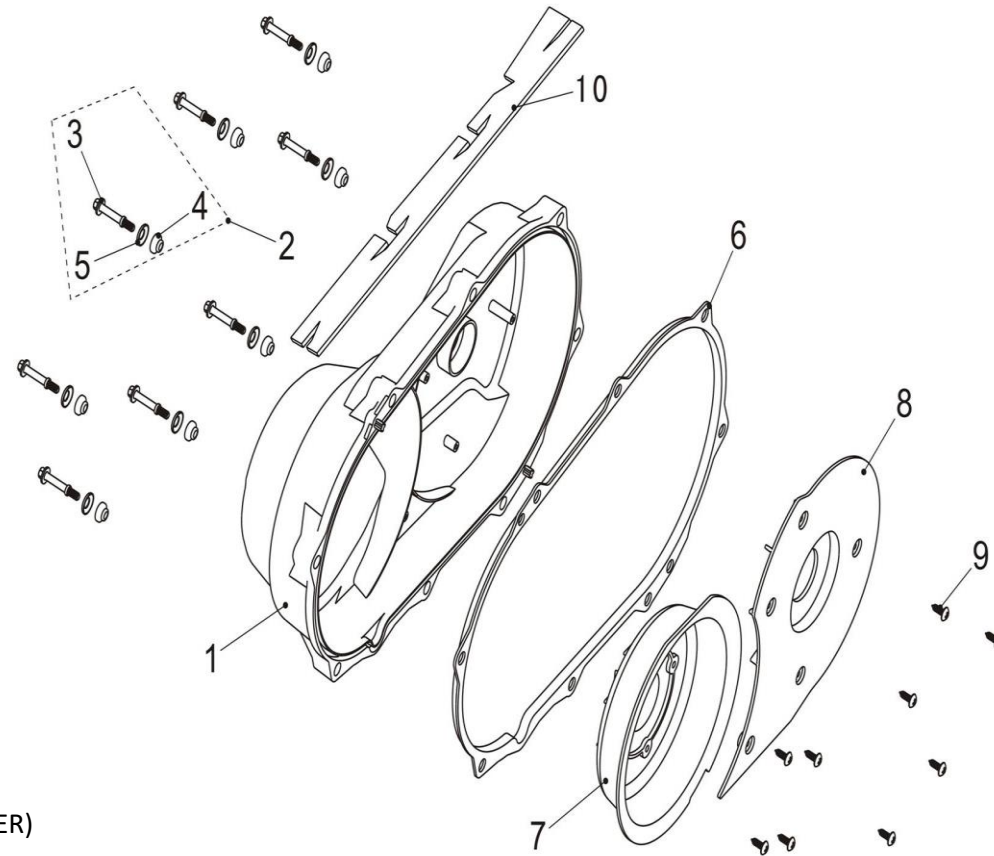

FIGUR 9 – CVT-DÆKSEL / CVT COVER

DELE TIL FIG 9 (CVT-DÆKSEL / CVT COVER)

Pos	Varenr / item no	Varenavn	Item name	OE	Antal / qty
1	N/A	CVT-dæksel	CVT COVER	38084	1
2	N/A	Boltsæt f/CVT-dæksel	BOLT COMP. CYLINDER HEAD COVER	38008	8
3	N/A	Bolt f/CVT-dæksel	BOLT, CYLINDER HEAD COVER	38007	8
4	N/A	Gummi underlægsskive	RUBBER WASHER	38005	8
5	N/A	Kappe f/gummi underlægsskive	CAP, RUBBER WASHER	38006	8
6	9067738	Pakning f/CVT-dæksel	SEAL RING , CVT COVER	38146	1
7	N/A	Varmebeskyttelsesdæksel forrest	FRONT HEAT INSULATION COVER	38085	1
8	N/A	Varmebeskyttelsesdæksel bagerst	REAR HEAT INSULATION COVER	38086	1
9	N/A	Selvskærende skrue	SELF-TAPPING SCREW	11599	9
10	N/A	Beskyttelsesfilm	CVT ADIABATIC PELLICLE	38149	1