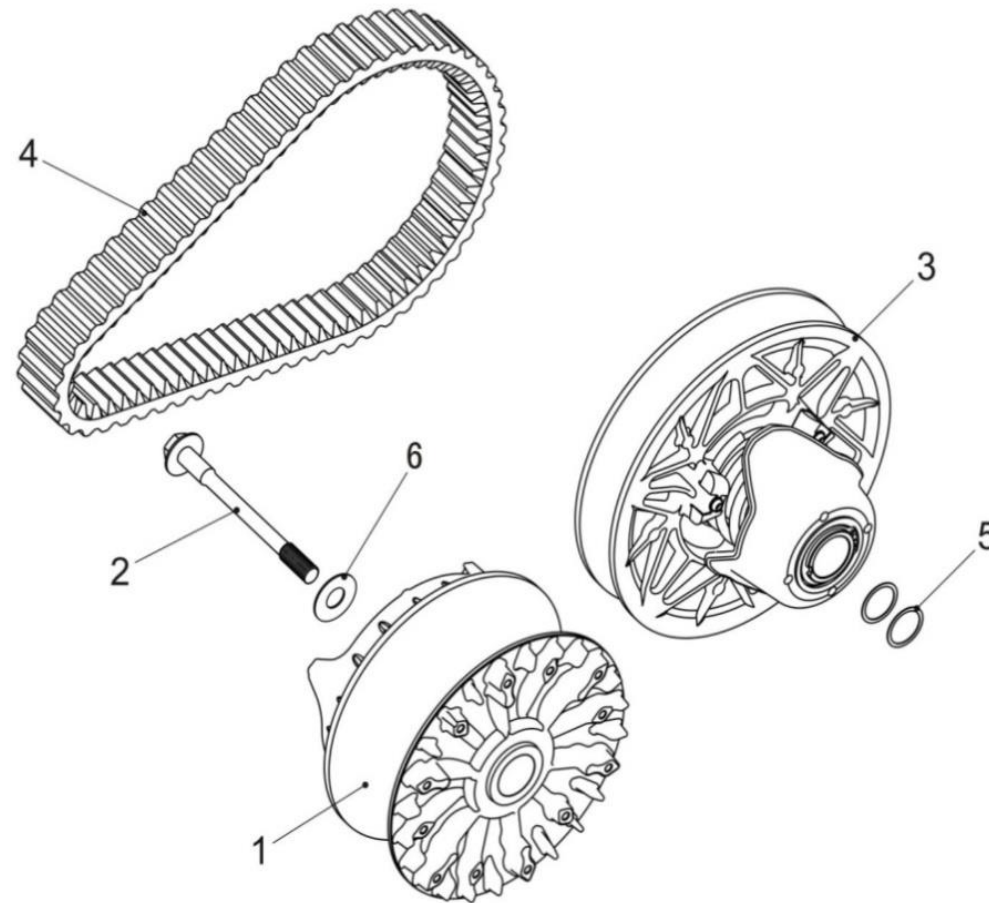

FIGUR 13 – KOBLING / CLUTCH

DELE TIL FIG 13 (KOBLING / CLUTCH)

Pos	Varenr / item no	Varenavn	Item name	OE	Antal / qty
1	9063288	CVT	DRIVE PULLEY	38100	1
2	N/A	Bolt f/kobling	BOLT, DRIVE PULLEY	38101	1
3	9063289	Variator	PULLEY, DRIVEN	38102	1
4	9063277	Variatorrem 912x35	CVT BELT BANDO (GATES POWERLINK 912X35)	38103a	1
5	N/A	Juster shim	ADJUSTING WASHER	38104	1
6	N/A	Skive	DRIVE PULLEY WASHER	38105	1