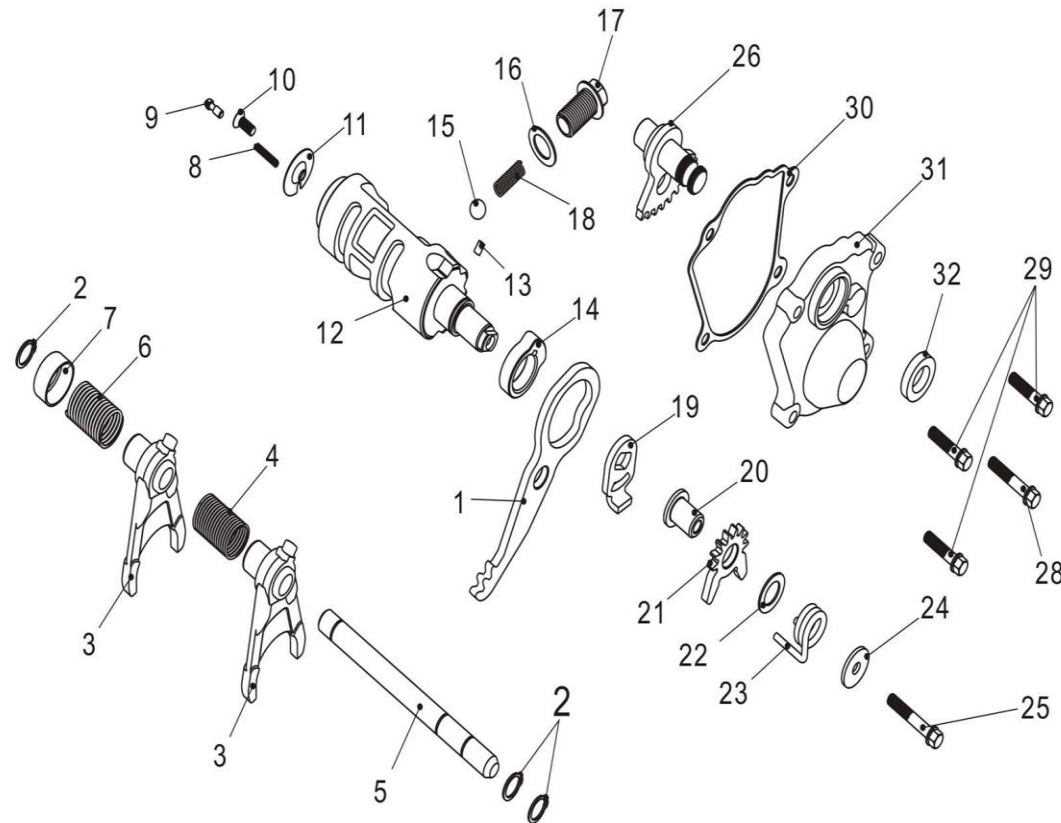

FIGUR 16 – TRANSMISSION III / TRANSMISSION III

DELE TIL FIG 16 (TRANSMISSION III / TRANSMISSION III)

Pos	Varenr / item no	Varenavn	Item name	OE	Antal / qty
1	N/A	Gearvælger indvendig	ROCKER ARM, PARKING	38120	1
2	9034891	Låsering	CIRCLIP 12	10129	3
3	N/A	Skiftegaffel	SHIFT FORK	38121	1
4	9057382	Fjeder f/skiftegaffel (1)	SPRING 1, SHIFT FORK	35327	1
5	N/A	Aksel f/skiftegaffel	GUIDE BAR	35333	1
6	9057384	Fjeder f/skiftegaffel (2)	SPRING 2, SHIFT FORK	35328	1
7	9057385	Bøsning holder f/fjeder	Spring seat	35326	1

Kontakt
Tlf salgsafdeling: 7021 2626
Tlf teknisk support: 7696 2326

P. Lindberg A/S
Sdr. Ringvej 1
DK – 6600 Vejen

RES LINHAI ATV 565 MOTOR DK V4
www.p-lindberg.dk
e-mail: salg@p-lindberg.dk