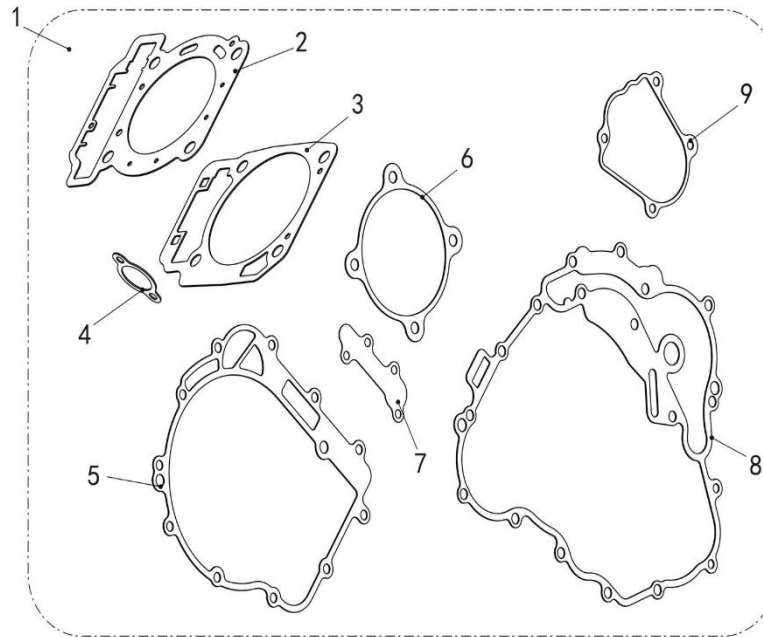

FIGUR 28 – MOTORPAKNINGSSÆT / GASKET SET ASSY.

DELE TIL FIG 28 (MOTORPAKNINGSSÆT / GASKET SET ASSY.)

Pos	Varenr / item no	Varenavn	Item name	OE	Antal / qty
1	9063283	Motorpakningssæt komplet	GASKET, ASSY.	38192	
2	N/A	Toppakning	GASKET, CYLINDER HEAD	38023	1
3	N/A	Cylinderpakning	PAPER WASHER CYLINDER BODY	38043	1
4	N/A	Pakning knast kædestrammer	GASKET, TENSIONER	35158	1
5	N/A	Pakning CVT hus 1	PAPER GASKET, CVT CASE 1	38076	1
6	N/A	Pakning CVT hus 2	PAPER GASKET, CVT CASE 2	38078	1
7	N/A	Pakning	PAPER WASHER	38058	1
8	N/A	Pakning krumtaphus venstre	GASKET, LEFT CRANKCASE COVER	38089	1
9	N/A	Pakning gearhus	GASKET, SECTOR GEAR HOUSING	35241	1

Vi forbeholder os ret til uden foregående varsel at ændre de tekniske parametre og specifikationer for dette produkt

Kontakt
Tlf salgsafdeling: 7021 2626
Tlf teknisk support: 7696 2326

P. Lindberg A/S
Sdr. Ringvej 1
DK – 6600 Vejen

RES LINHAI ATV 565 MOTOR DK V4
www.p-lindberg.dk
e-mail: salg@p-lindberg.dk