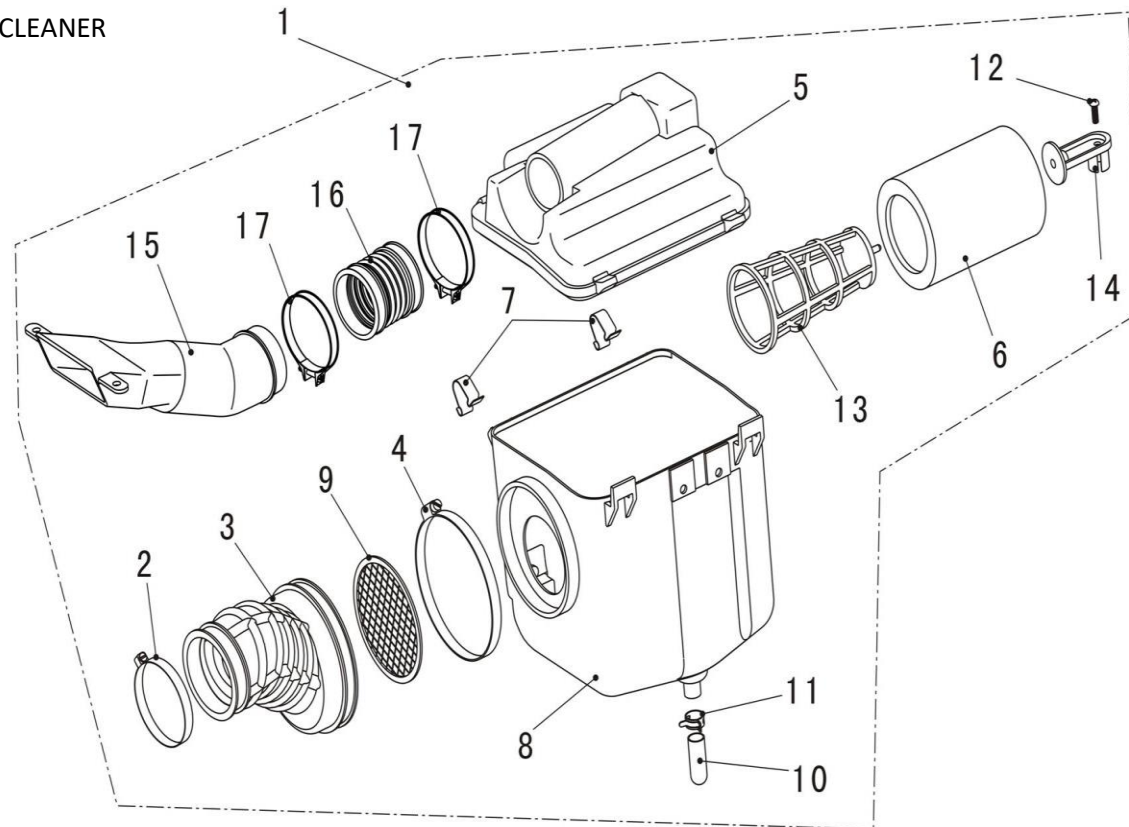

FIGUR 23 – LUFTFILTER / AIR CLEANER

DELE TIL FIG 23 (LUFTFILTER / AIR CLEANER)

Pos	Varenr / item no	Varenavn	Item name	OE	Antal / qty
1	N/A	Luftfilterhus komplet	AIR CLEANER ASSY	36262	1
2	N/A	Spændebånd	CLIP 1	35747	1
3	9057426	Slange fra spjældhus til luftfilter	FEED HOSE	35358e	1
4	N/A	Spændebånd	CLIP 2	35359	1
5	N/A	Dæksel/låg luftfilterhus	COVER, AIR CLEANER	35360	1
6	9057428	Luftfilterindsats	ELEMENT COMP AIR CLEANER	35361	1
7	N/A	Låseclips f/dæksel/låg	CLIP, AIR CLEANER COVER	35362	2

Kontakt
Tlf salgsafdeling: 7021 2626
Tlf teknisk support: 7696 2326

P. Lindberg A/S
Sdr. Ringvej 1
DK – 6600 Vejen

RES LINHAI ATV 565 MOTOR DK V4
www.p-lindberg.dk
e-mail: salg@p-lindberg.dk