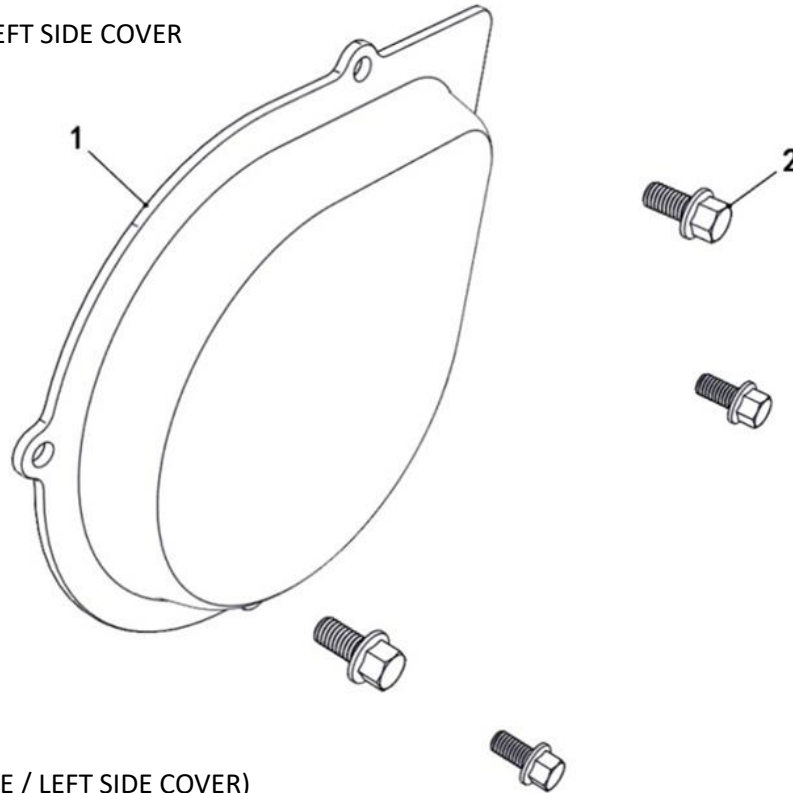

FIGUR 20 – COVER, VENSTRE SIDE / LEFT SIDE COVER

DELE TIL FIG 20 (COVER, VENSTRE SIDE / LEFT SIDE COVER)

Pos	Varenr / item no	Varenavn	Item name	OE	Antal / qty
1	N/A	Sidedæksel venstre	LEFT SIDE COVER	035270	1
2	N/A	Bolt M6x16	BOLT M6x12	011435	4