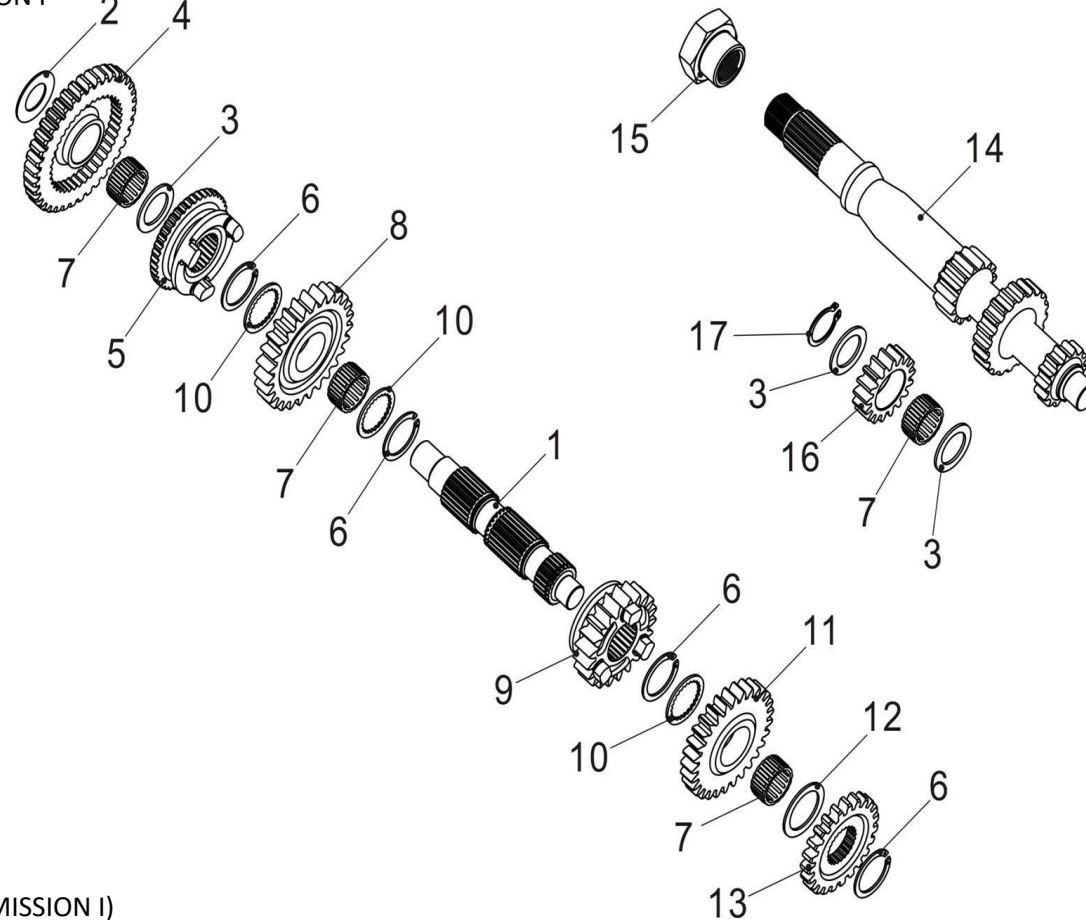

FIGUR 14 – TRANSMISSION I / TRANSMISSION I

DELE TIL FIG 14 (TRANSMISSION I / TRANSMISSION I)

Pos	Varenr / item no	Varenavn	Item name	OE	Antal / qty
1	N/A	Gear aksel	SECONDARY SHAFT	38106	1
2	N/A	Skive 17,5x32x1	WASHER 17.5x32x1	38107	1
3	N/A	Skive 20,5x30x1,5	WASHER 20.5x30x1.5	35312	3
4	N/A	Gear tandhjul lav gear	DRIVEN GEAR, LOW RANGE	38108	1
5	N/A	Skiftemuffe/dog ring	SLIDE GEAR	38109	1
6	9057357	Låserring 25	RETAINER 25	35311	4

Kontakt
Tlf salgsafdeling: 7021 2626
Tlf teknisk support: 7696 2326

P. Lindberg A/S
Sdr. Ringvej 1
DK – 6600 Vejen

RES LINHAI ATV 565 MOTOR DK V4
www.p-lindberg.dk
e-mail: salg@p-lindberg.dk