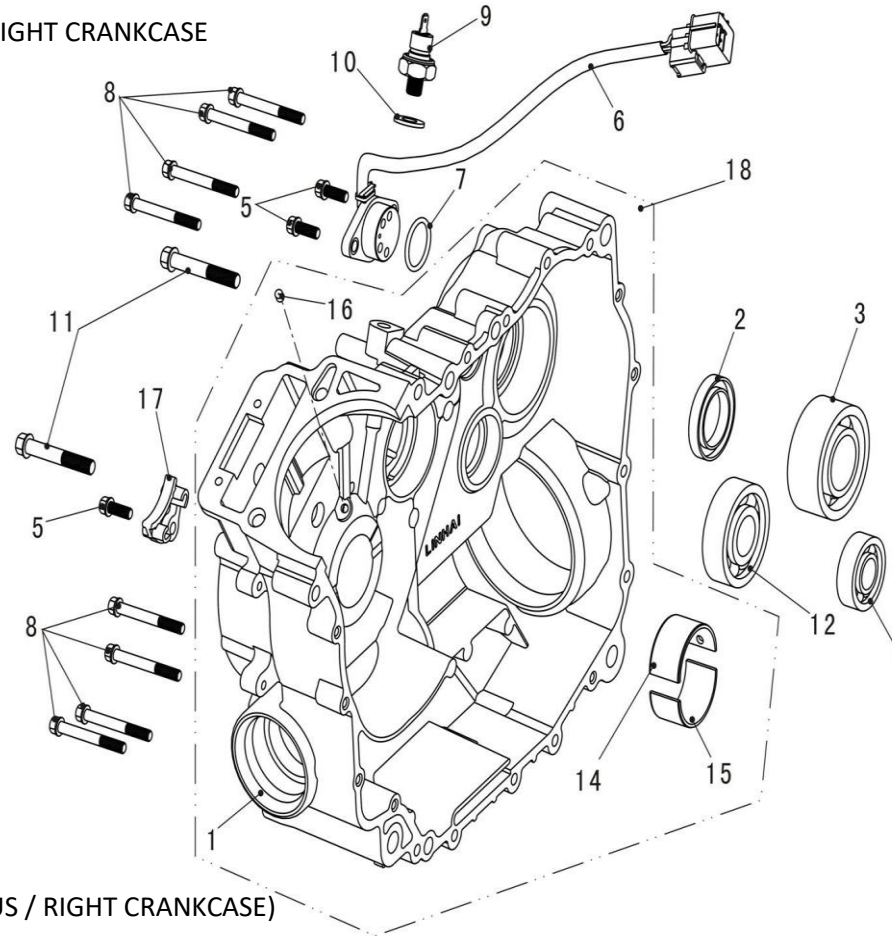

FIGUR 7 – HØJRE KRUMTAPHUS / RIGHT CRANKCASE

DELE TIL FIG 7 (HØJRE KRUMTAPHUS / RIGHT CRANKCASE)

Pos	Varenr / item no	Varenavn	Item name	OE	Antal / qty
1	N/A	Krumtaphus højre	RIGHT CRANKCASE	38069	1
2	9057311	Pakdåse 30x45x7	OIL SEAL30x45x7	35222	1
3	9049517	Leje 5206C3	BEARING 5206C3	10860	1
4	9038573	Leje 6203	BEARING 6203	10851	1
5	N/A	Bolt M6x16	BOLT M6X16	11589	3
6	9063286	Gear positionssensor	GEAR POSITION SENSOR	38070	1
7	9057307	O-ring 26x2,5	O-RING 26x2.5	35226	1

Kontakt
Tlf salgsafdeling: 7021 2626
Tlf teknisk support: 7696 2326

P. Lindberg A/S
Sdr. Ringvej 1
DK – 6600 Vejen

RES LINHAI ATV 565 MOTOR DK V4
www.p-lindberg.dk
e-mail: salg@p-lindberg.dk