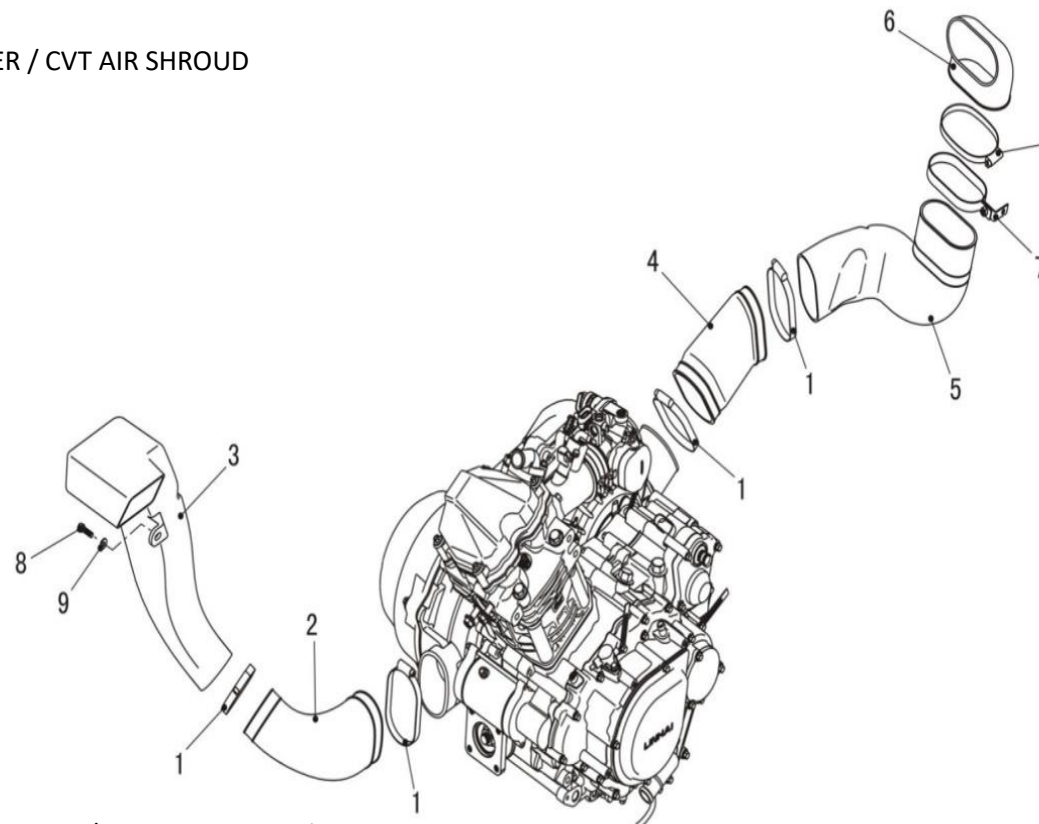

FIGUR 24 – CVT LUFTKØLER, SLANGER / CVT AIR SHROUD

DELE TIL FIG 24 (CVT LUFTKØLER, SLANGER / CVT AIR SHROUD)

Pos	Varenr / item no	Varenavn	Item name	OE	Antal / qty
1	N/A	Spændebånd	CLAMP 80	35670	5
2	N/A	Indsugningsslange formstøbt (1)	RUBBER JOINT AIR SHROUD 1, CVT	36260	1
3	N/A	Indsugningsrør (1)	AIR SHROUD 1, CVT	36261	1
4	N/A	Indsugningsslange formstøbt (2)	RUBBER JOINT AIR SHROUD 2, CVT	35348	1
5	N/A	Indsugningsrør (2)	AIR SHROUD 2, CVT	36004	1
6	N/A	Indsugningshætte	RUBBER JOINT AIR SHROUD 3, CVT	36007	1
7	N/A	Quick luk spændebånd	AIR SHROUD 2, CVT CLAMPING BAND	36006	1
8	9050221	Bolt M6x20	BOLT M6X20	11449	1
9	9050201	Planskive M6	WASHER PLATE 6	10011	1