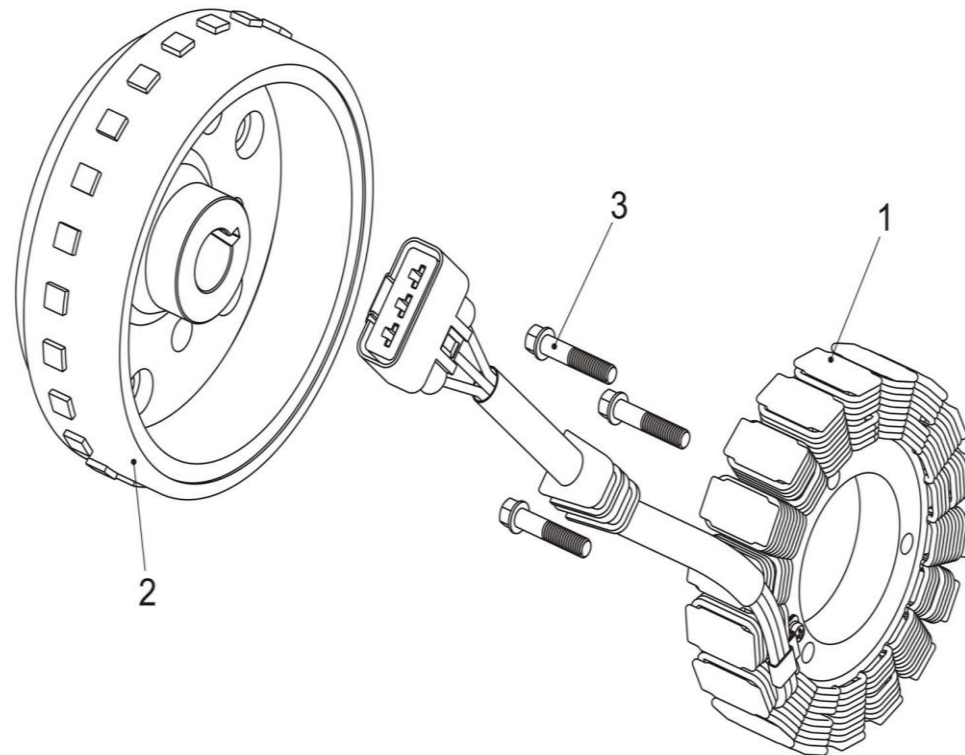

FIGUR 11 – GENERATOR / GENERATOR

DELE TIL FIG 11 (GENERATOR / GENERATOR)

Pos	Varenr / item no	Varenavn	Item name	OE	Antal / qty
1	9063274	Stator	STATOR ASSY	38096	1
2	9063275	Svinghjul	ROTOR ASSY	38097	1
3	9050222	Bolt M6x30	BOLT M6x30	11437	3