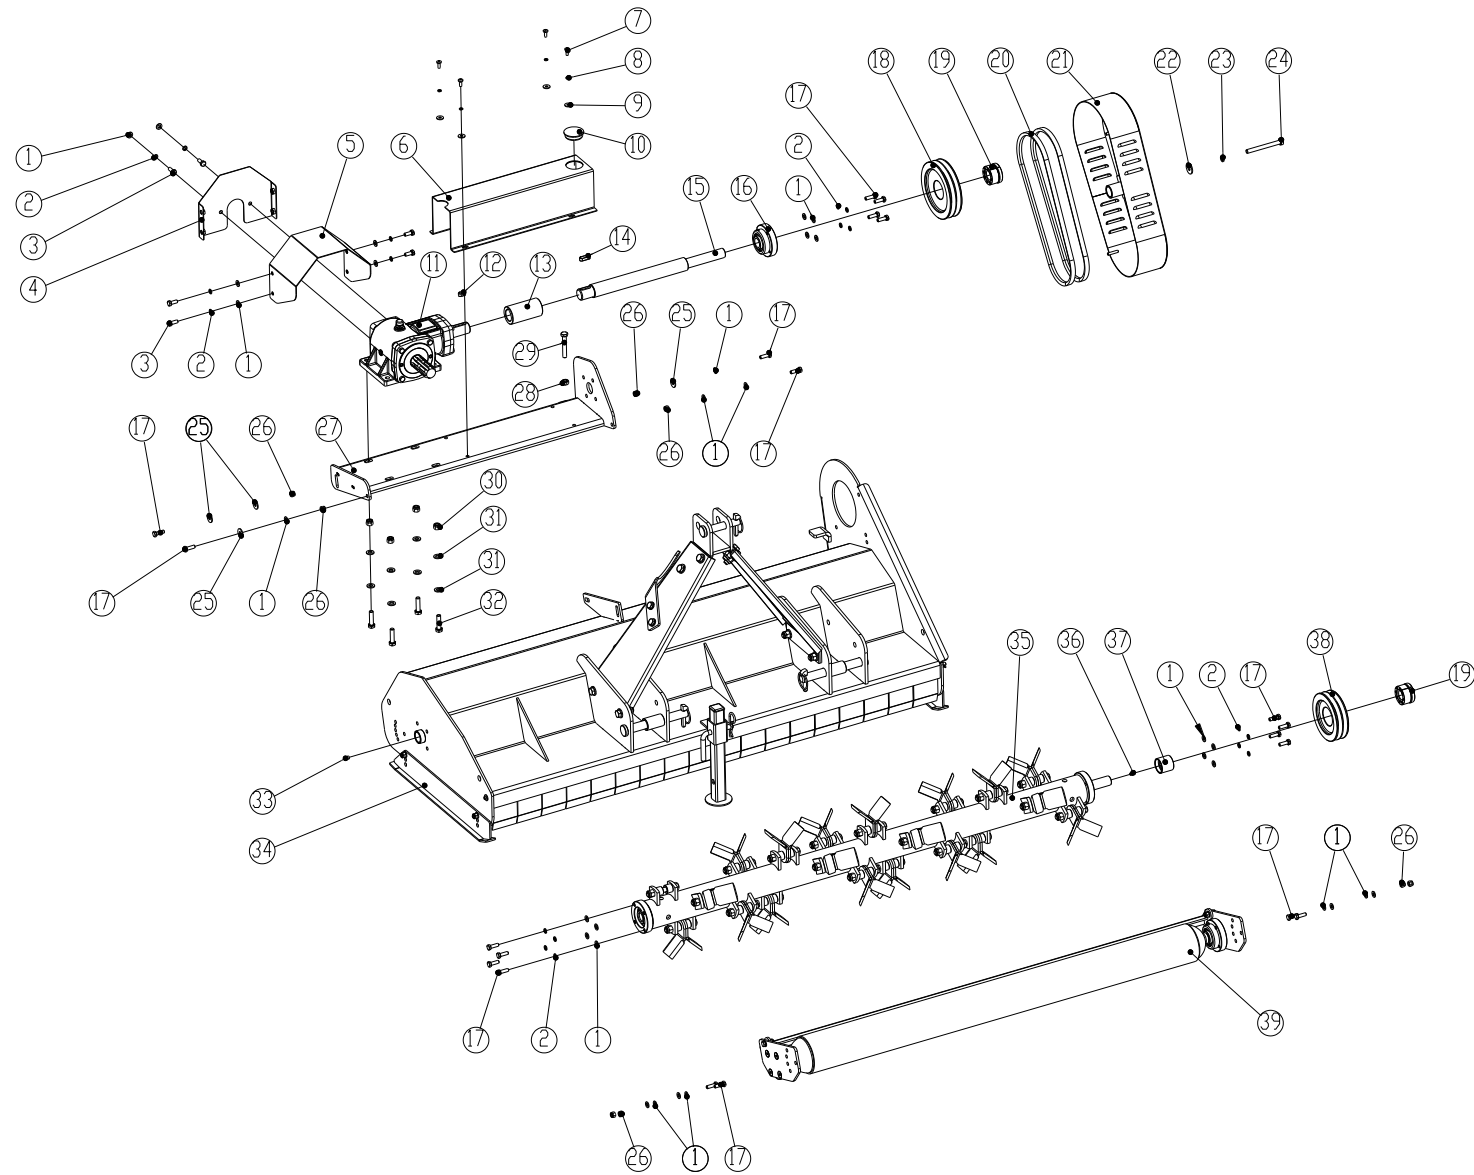

RÖTH

EF SLAGLEKLIPPER -105

RESERVEDELSKATALOG TIL:

100 CM, EF105-9062965

BEMÆRK: MEDMINDRE ANDET ER ANGIVET, PASSER DELENE TIL ALLE MODELLER.

**Vigtigt: Reservedelskataloget
passer kun til modeller
fabrikeret i 2024 og fremefter.**

FIGUR 1

DELE TIL FIGUR 1

Pos	Varenr / item no	Model	Varenavn	Item name	OE	stk/qty
1	9050201		PLANSKIVE M8	PLAIN WASHER 8		30
2	N/A			SPRING WASHER 8	7040400004	18
3	9050232		BOLT M8X30	BOLT M8X20 GR8.8		6
4	N/A			PTO GUARD MOUNT	4030100442	1
5	N/A			PTO GUARD	4010000230	1
6	N/A	EF105		TRANSMISSION SHAFT SHIELD L=430	4010000227	1
	N/A	EF135		TRANSMISSION SHAFT SHIELD L=430	4010000227	1
	N/A	EF155		TRANSMISSION SHAFT SHIELD L=530	4010000228	1
7	N/A			ROUNDED HEAD SCREW M6X16 GR4.8	7020500002	4
8	N/A			SPRING WASHER 6	7040400003	4
9	9050201		PLANSKIVE M6	LARGE PLAIN WASHER 6		4
10	N/A			RUBBER COVER	4100200044	1
11	9074972		VINKELGEAR	GEARBOX	4040100020	1
12	9074973		FEDER 10X20	PRATT-WHITNEY KEY10X20	7080100014	1
13	9074974		FORBINDELSESMUFFE	DRIVE RETAINER	4020000219	1
14	9074975		FEDER 10X30	PRATT-WHITNEY KEY10X30	7080100015	1
15	9074976	EF105	AKSEL L=433	TRANSMISSION SHAFT L=433	4020000216	1
	9074976	EF135	AKSEL L=433	TRANSMISSION SHAFT L=433	4020000216	1
	N/A	EF155		TRANSMISSION SHAFT L=533	4020000217	1
16	9074977		FLANGELEJE UC205-B	FLANGE UC205-B	7070100002	1
17	N/A			BOLT M8X25 GR8.8	7010100033	20
18	9064423		REMSKIVE ØVERST 155X50 2SP	BIG BELT PULLEY	4050000019	1
19	9064424		TAPERLOCK/TABERLOCK 25/52	SWELLABLE SLEEVE	4130000005	2
20	9052736		REM A37-940LI	STRAP SPA96	4150200002	2
21	9074978		REMSKÆRM	BELT COVER	4030100438	1
22	9050203		PLANSKIVE M10	LARGE PLAIN WASHER 10		1
23	N/A			SPRING WASHER 10	7040400003	1
24	N/A			BOLT M10X100 GR8.8	7010200037	1
25	9050202		PLANSKIVE M8	LARGE PLAIN WASHER 8		4
26	9050207		MØTRIK M8	LOCKNUT M8 GR5		8
27	N/A			GEARBOX SEAT WELDING	4030100434	1