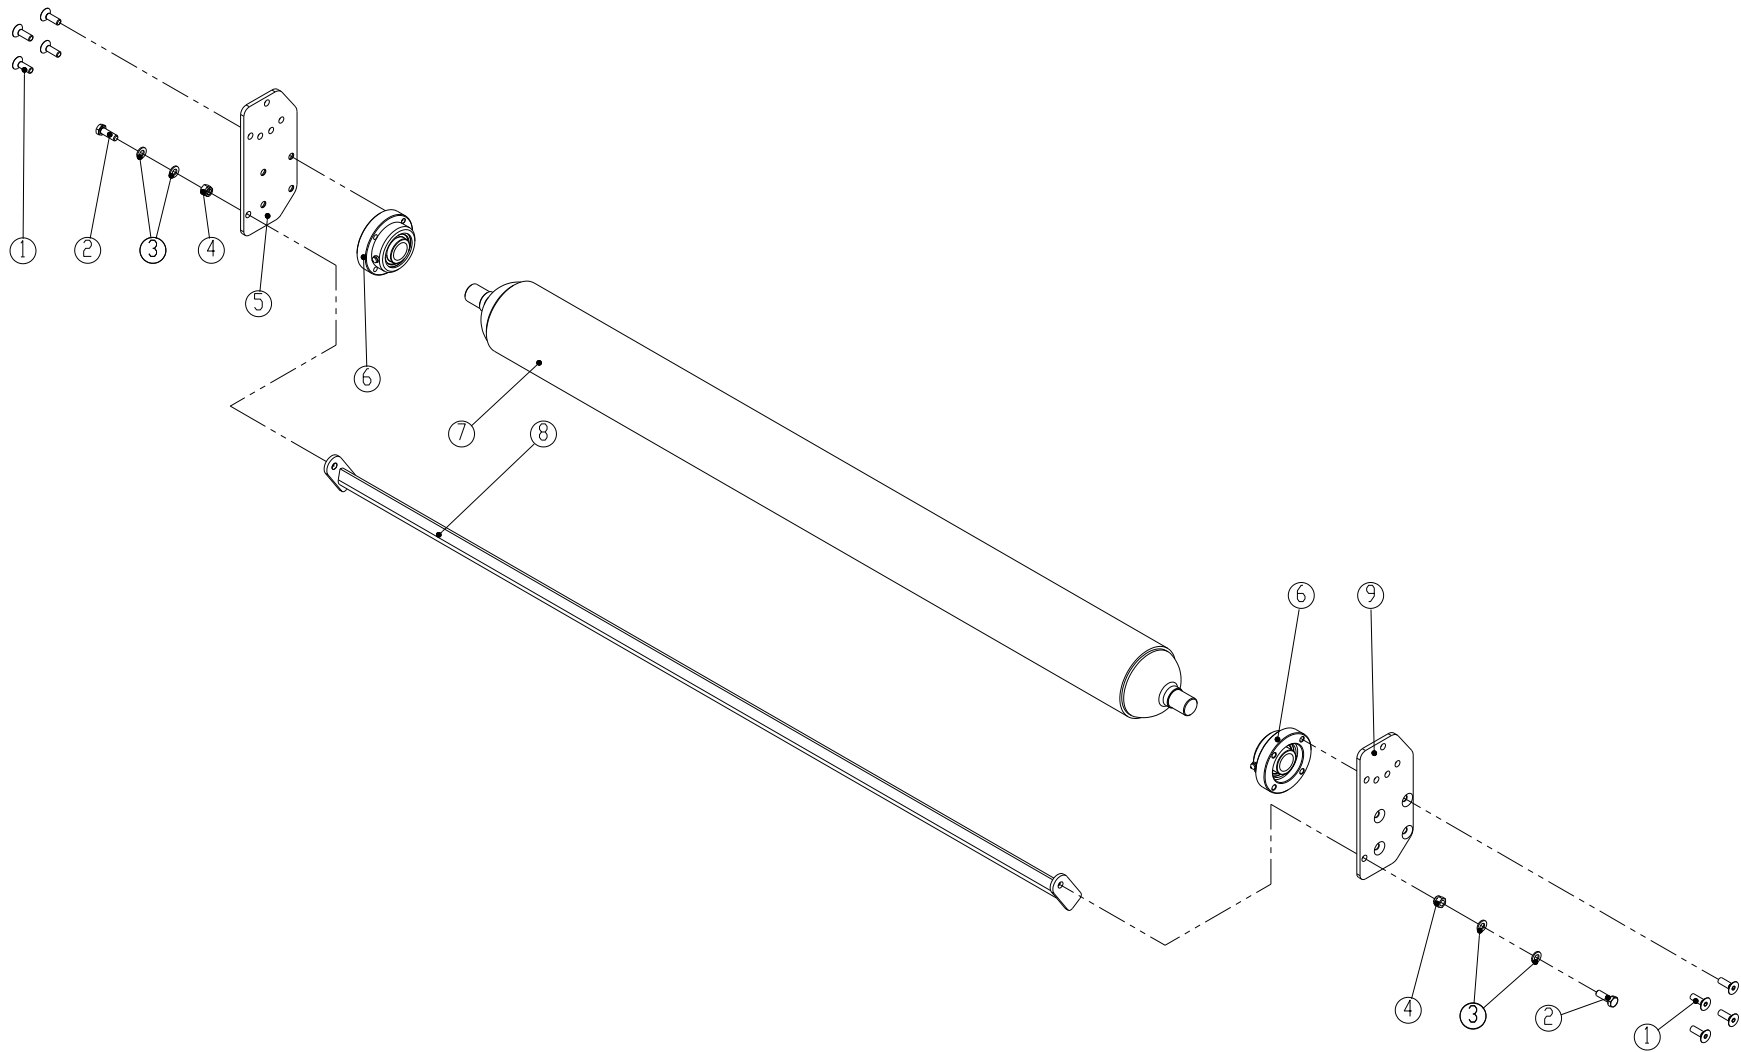

FIGUR 4

DELE TIL FIGUR 4

Pos	Varenr / item no	Model	Varenavn	Item name	OE	stk/qty
1	9064430		BOLT M8X25 UNDERSÆNKET	FLAT HEAD SCREW M8X25 GR8.8	7020300001	8
2	N/A			BOLT M8X25 GR8.8	7010100033	2
3	N/A			PLAIN WASHER 8	7040200004	4
4	N/A			LOCKNUT M8 GR5	7030500016	2
5	9074987		BESLAG F/BAGRULLE VENSTRE	SUPPORT FOR ROLLER (L)	4010000231	1
6	9074977		LEJEHUS M. LEJE	FLANGE UC205-B	7070100002	2
7	9074988	EF105	BAGRULLE, 105	ROLLER WELDMENT	4030100428	1
	N/A	EF135		ROLLER WELDMENT	4030100429	1
	N/A	EF155		ROLLER WELDMENT	4030100430	1
8	9074989	EF105	AFSTRYGER, 105	MUD SHIELD	4030100439	1
	N/A	EF135		MUD SHIELD	4030100440	1
	N/A	EF155		MUD SHIELD	4030100441	1
9	9074990		BESLAG F/BAGRULLE HØJRE	SUPPORT FOR ROLLER (R)	4010000232	1

Vi forbeholder os ret til uden foregående varsel at ændre de tekniske parametre og specifikationer for dette produkt