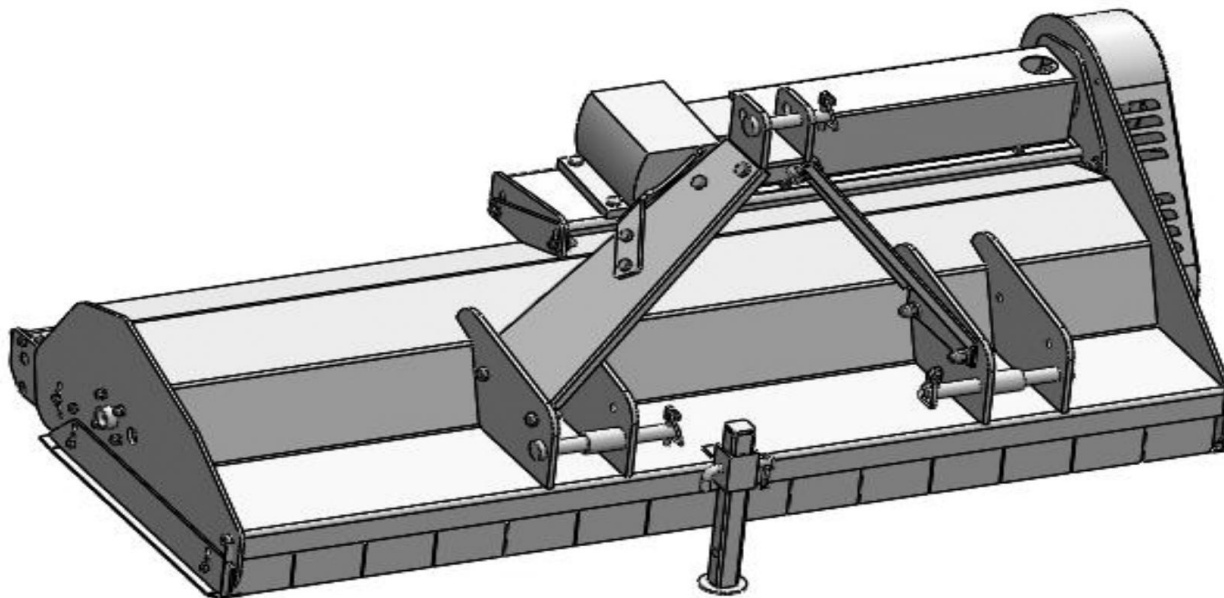

RÖTH

EF SLAGLEKLIPPER -105

RESERVEDELSKATALOG TIL:

100 CM, EF105-9062965

BEMÆRK: MEDMINDRE ANDET ER ANGIVET, PASSER DELENE TIL ALLE MODELLER.

**Vigtigt: Reservedelskataloget
passer kun til modeller
fabrikeret i 2024 og fremefter.**

FIGUR 1

DELE TIL FIGUR 1

Pos	Varenr / item no	Model	Varenavn	Item name	OE	stk/qty
1	9050201		PLANSKIVE M8	PLAIN WASHER 8		30
2	N/A			SPRING WASHER 8	7040400004	18
3	9050232		BOLT M8X30	BOLT M8X20 GR8.8		6
4	N/A			PTO GUARD MOUNT	4030100442	1
5	N/A			PTO GUARD	4010000230	1
6	N/A	EF105		TRANSMISSION SHAFT SHIELD L=430	4010000227	1
	N/A	EF135		TRANSMISSION SHAFT SHIELD L=430	4010000227	1
	N/A	EF155		TRANSMISSION SHAFT SHIELD L=530	4010000228	1
7	N/A			ROUNDED HEAD SCREW M6X16 GR4.8	7020500002	4
8	N/A			SPRING WASHER 6	7040400003	4
9	9050201		PLANSKIVE M6	LARGE PLAIN WASHER 6		4
10	N/A			RUBBER COVER	4100200044	1
11	9074972		VINKELGEAR	GEARBOX	4040100020	1
12	9074973		FEDER 10X20	PRATT-WHITNEY KEY10X20	7080100014	1
13	9074974		FORBINDELSESMUFFE	DRIVE RETAINER	4020000219	1
14	9074975		FEDER 10X30	PRATT-WHITNEY KEY10X30	7080100015	1
15	9074976	EF105	AKSEL L=433	TRANSMISSION SHAFT L=433	4020000216	1
	9074976	EF135	AKSEL L=433	TRANSMISSION SHAFT L=433	4020000216	1
	N/A	EF155		TRANSMISSION SHAFT L=533	4020000217	1
16	9074977		FLANGELEJE UC205-B	FLANGE UC205-B	7070100002	1
17	N/A			BOLT M8X25 GR8.8	7010100033	20
18	9064423		REMSKIVE ØVERST 155X50 2SP	BIG BELT PULLEY	4050000019	1
19	9064424		TAPERLOCK/TABERLOCK 25/52	SWELLABLE SLEEVE	4130000005	2
20	9052736		REM A37-940LI	STRAP SPA96	4150200002	2
21	9074978		REMSKÆRM	BELT COVER	4030100438	1
22	9050203		PLANSKIVE M10	LARGE PLAIN WASHER 10		1
23	N/A			SPRING WASHER 10	7040400003	1
24	N/A			BOLT M10X100 GR8.8	7010200037	1
25	9050202		PLANSKIVE M8	LARGE PLAIN WASHER 8		4
26	9050207		MØTRIK M8	LOCKNUT M8 GR5		8
27	N/A			GEARBOX SEAT WELDING	4030100434	1