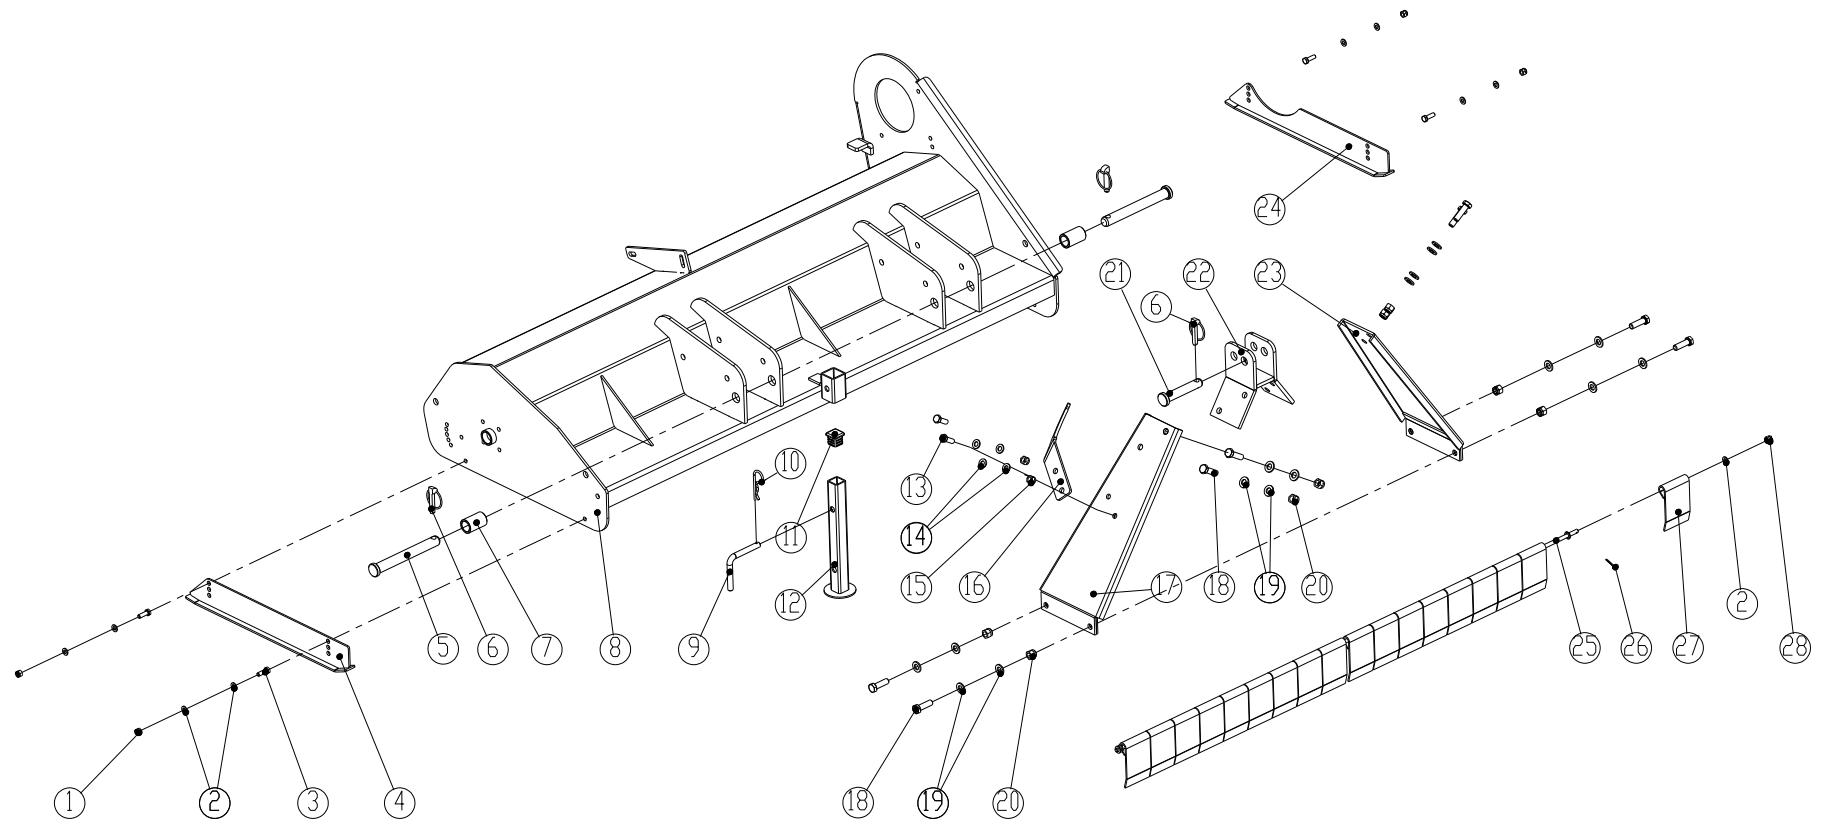

FIGUR 2

DELE TIL FIGUR 2

Pos	Varenr / item no	Model	Varenavn	Item name	OE	stk/qty
1	9050207		MØTRIK M8	LOCKNUT M8 GR8		4
2	9050202		PLANSKIVE M8	PLAIN WASHER 8		28
3	N/A			BOLT M8X25 GR8.8	7010100033	4
4	9074980		SLÆBESKO, HØJRE	BASE PLATE (R)	4030100436	1
5	9064422		LIFTTAPPE/REDSKABSBOLT 19X190	HITCH PIN - LOWER	4020000018	2
6	9020542		RINGSPLIT 8 MM	SAFETY LOCK PIN ϕ11X50		3
7	9013710		BØSNING	SPACER		2
8	N/A	EF105		THE COVER WELDMENT	4030100422	1
	N/A	EF135		THE COVER WELDMENT	4030100423	1
	N/A	EF155		THE COVER WELDMENT	4030100424	1
9	N/A			BENT PIN	4020000007	1
10	9020537		HÅRNÅLESPLIT 3,2	R PIN 4X75		1
11	N/A			COVER	4100200007	1
12	9074981		STØTTEBEN	SUPPORTING FRAME	4030100012	1
13	N/A			BOLT M10X30 GR8.8	7010100018	2
14	9050203		PLANSKIVE M10	PLAIN WASHER 10		4
15	9050208		MØTRIK M10	LOCKNUT M10 GR8		2
16	N/A			POTHOOK BOARD	4010000229	1
17	N/A			HANGING WELDMENT (R)	4030100030	1
18	N/A			BOLT M12X40 GR8.8	7010100008	8
19	9050204		PLANSKIVE M12	PLAIN WASHER 12		16
20	9050209		MØTRIK M12	LOCKNUT M12 GR8		8
21	9013736		TOPSTANGSBOLT KAT 1	HITCH PIN - UPPER		1
22	N/A			BRACKET WELDMENT	4030100032	1
23	N/A			HANGING WELDMENT (L)	4030100031	1
24	9074982		SLÆBESKO, VENSTRE	BASE PLATE (L)	4030100437	1
25	9074983		AKSEL F/FLAP	SHAFT FOR FENDER	4030100432	1
26	9036799		SPLIT 2,5X40	COTTER PIN 2.5X25		1