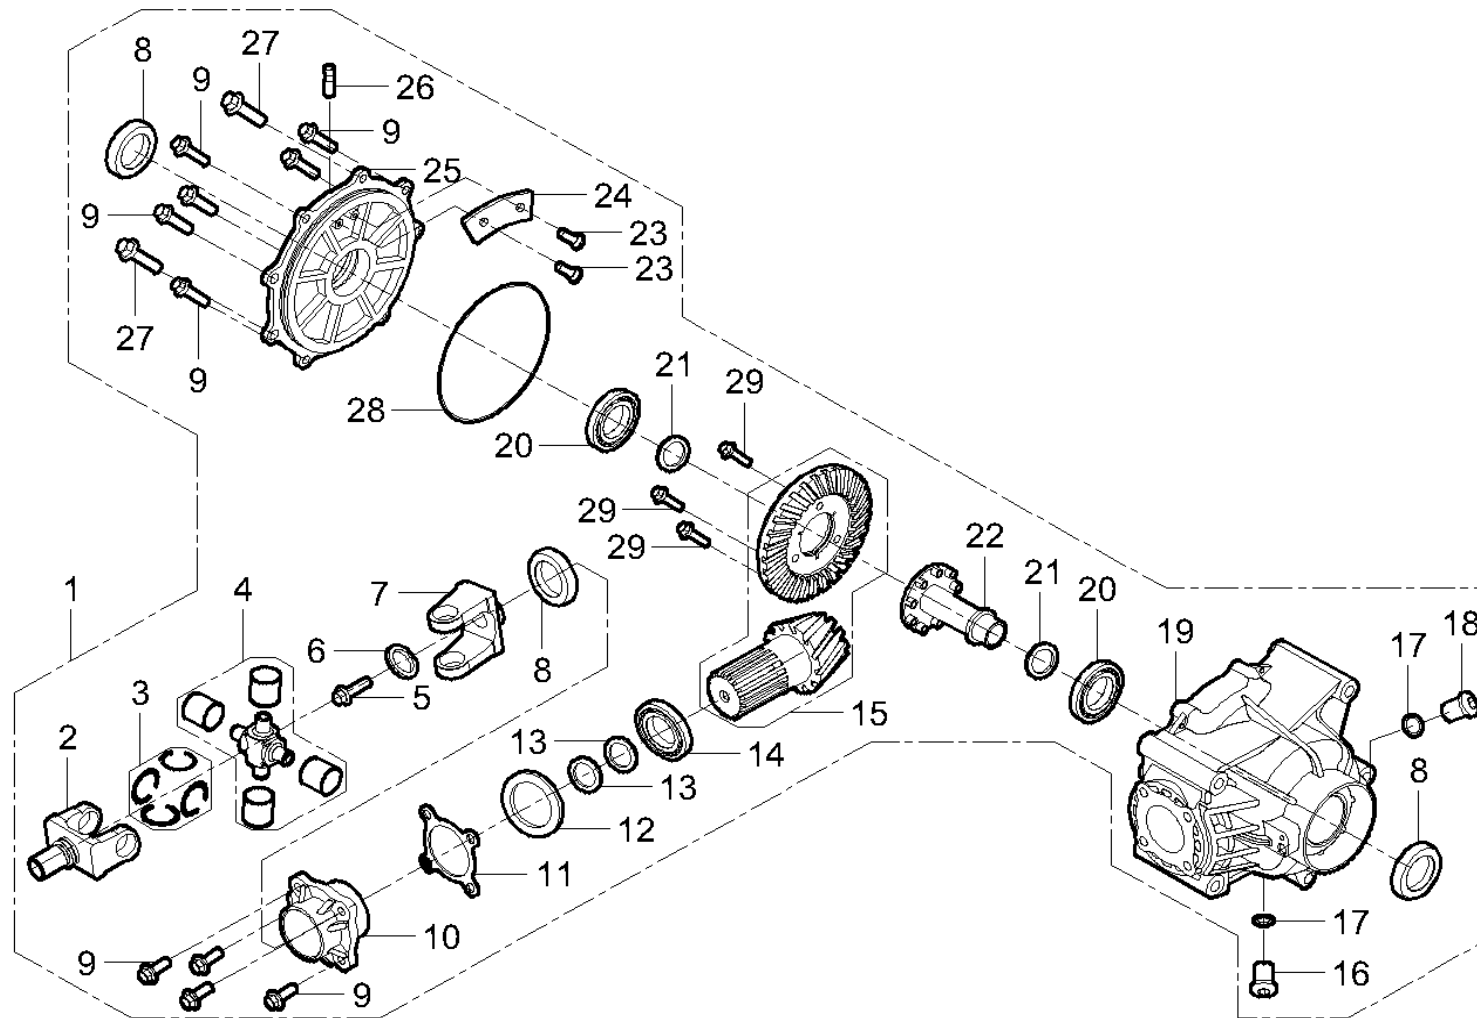

Pos	Varenr / item no	Varenavn	Item name	OE	Antal / qty
31	N/A	Låseskive 22,5x42,5	Front butterfly washer, 22,5x42,5	15101230010	2

FIG 2A

Kontakt
Tlf salgsafdeling: 7021 2626
Tlf teknisk support: 7696 2326

P. Lindberg A/S
Sdr. Ringvej 1
DK - 6600 Vejen

RES ODES ATV 650, 850 & 1000 DK V7
www.p-lindberg.dk
e-mail: salg@p-lindberg.dk