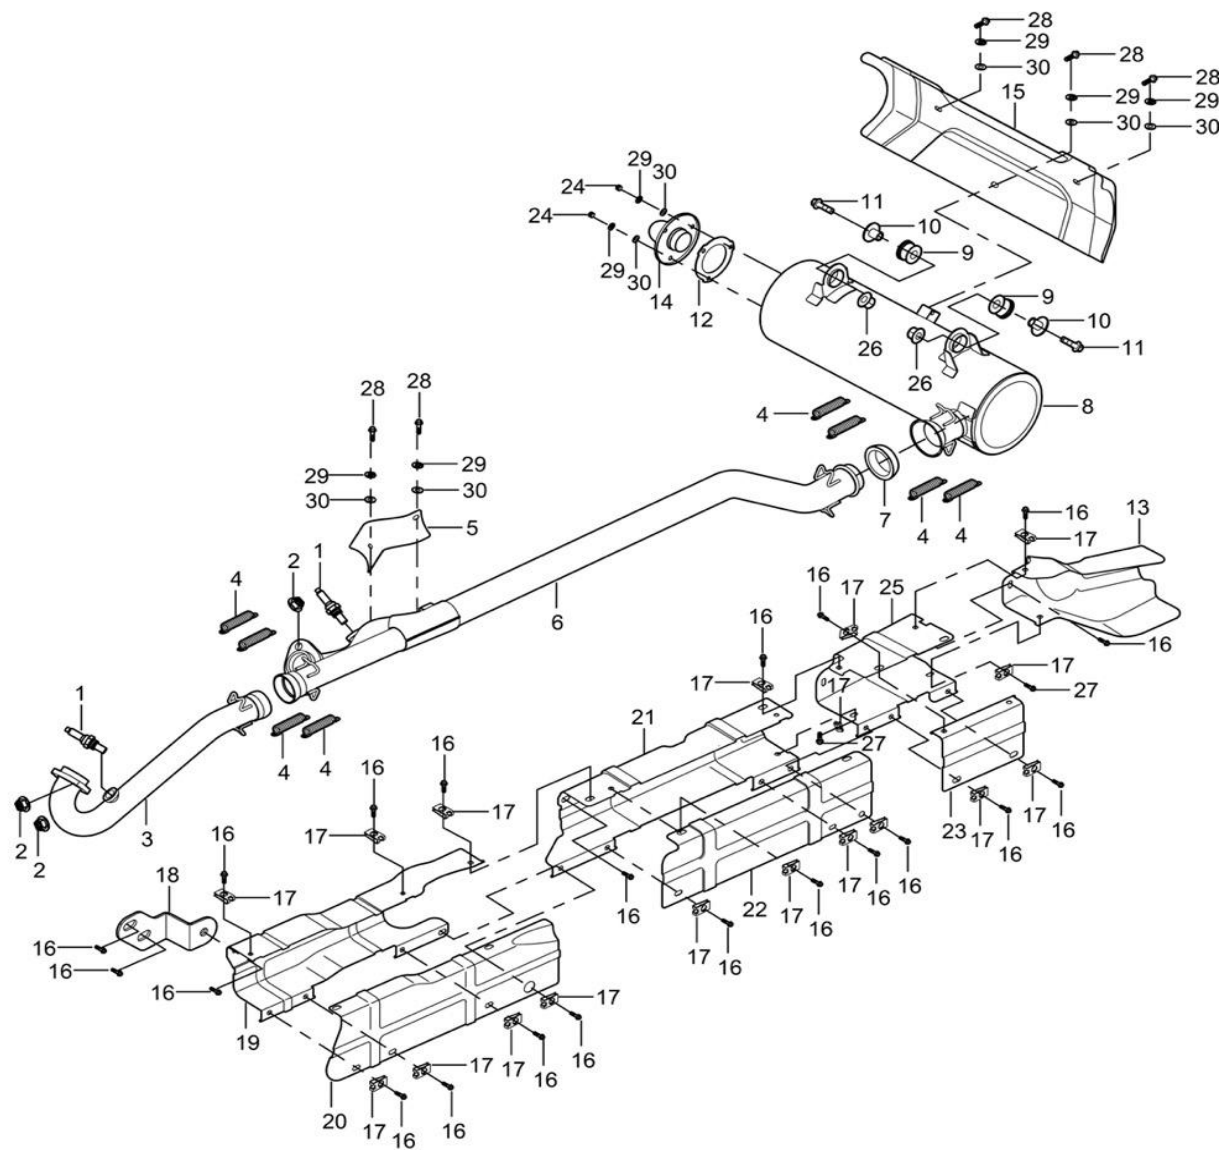

FIGUR 13 – UDSTØDNING / EXHAUST

Kontakt
Tlf salgsafdeling: 7021 2626
Tlf teknisk support: 7696 2326

P. Lindberg A/S
Sdr. Ringvej 1
DK – 6600 Vejen

RES ODES ATV 650, 850 & 1000 DK V7
www.p-lindberg.dk
e-mail: salg@p-lindberg.dk

DELE TIL FIG 13 (UDSTØDNING / EXHAUST)

Pos	Varenr / item no	Varenavn	Item name	OE	Antal / qty
1	9055444	Lambda sensor	O2 sensor	21040400701	2
2	9050214	Låsemøtrik M8	Hex flange locking nut 8	04512080025	4
3	9069420	Forrør forrest ODES 650/850	Front exhaust pipe 650/850	17307010060	1
3	9069421	Forrør forrest ODES 1000	Front exhaust pipe 1000	17007010060	1
4	9069422	Trækfjeder for udstødningssamling	Exhaust pipe tension spring	17007010340	8
5	N/A	Varmeafskærmning ODES 650/850	Rear cylinder exhaust pipe board 650/850	17307010290	1
5	N/A	Varmeafskærmning ODES 1000	Rear cylinder exhaust pipe board 1000	17007010290	1
6	9069423	Afgangsrør Cyl 2 ODES 650/850	Rear exhaust pipe 650/850	17307010070	1
6	9069424	Afgangsrør Cyl 2 ODES 1000	Rear exhaust pipe 1000	17007010070	1
7	9069612	Udstødningsspakning konisk	Graphite sealing sleeve	17007010170	8
8	9069425	Lyddæmper	Muffler	17007090000	1
8	N/A	Lyddæmper	Muffler	17307090000	1
9	9055111	Lydpotteophæng	Muffler hang rubber sleeve	13607010140	2
10	9055110	Lydpotteophæng, krave	Muffler hang neck bushing	13607010190	2
11	N/A	Bolt M8x35	Hex flange bolt	01224080356	2
12	N/A	Pakning f/afgangsbøjning lyddæmper	Graphite gasket	17007010170	1
13	N/A	Varmeskjold f/lyddæmper "forreste del"	Muffler heat shield (front)	17007010310	1
14	N/A	Afgangsbøjning "udstødning"	Tail exhaust combination	17007010770	1
15	N/A	Varmeskjold f/lyddæmper "bagerste del"	Muffler heat shield (rear)	17007010320	1
16	N/A	Skrue M6x16	Screw hex-flange	01224060165	16
17	N/A	Pladeclips skrue M6	Buckle	17007010780	17
18	N/A	Ophængsbeslag f/varmeskjold	Mounting lugs at exhaust pipe insulation	17007010760	1
19	N/A	Varmeskjold f/cyl1 indvendig del	Front cylinder insulation board (Inner)	17007010380	1
20	N/A	Varmeskjold f/cyl1 udvendig del	Front cylinder insulation board (Outer)	17007010370	1
21	N/A	Varmeskjold f/cyl2 indvendig del	Rear cylinder insulation board (Rear)	17007010400	1
22	N/A	Varmeskjold f/cyl 2 udvendig del	Rear cylinder insulation board (Front)	17007010390	1
23	N/A	Varmeskjold f/mellemrør før lyddæmper udv.	Middle exhaust pipe (Outer) w/film	17007010410	1
24	N/A	Møtrik M6 lukket	Cap nuts	04312060023	3
25	N/A	Varmeskjold f/mellemrør før lyddæmper indiv.	Middle exhaust pipe (Inner) w/film	17007010420	1
26	9050214	Låsemøtrik M8 f/lyddæmperophæng	Hex flanged elastic nut	04512080025	2
27	9050220	Bolt M6x16	Hex flange bolt	01254060126	2

Kontakt
Tlf salgsafdeling: 7021 2626
Tlf teknisk support: 7696 2326

P. Lindberg A/S
Sdr. Ringvej 1
DK – 6600 Vejen

RES ODES ATV 650, 850 & 1000 DK V7
www.p-lindberg.dk
e-mail: salg@p-lindberg.dk