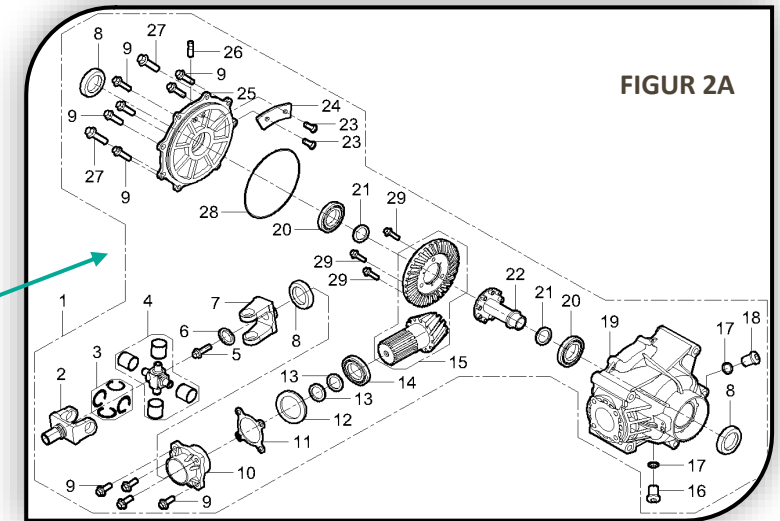

FIGUR 2 – BAGERSTE DIFFERENTIALE / REAR DRIVE SYSTEM

Kontakt
Tlf salgsafdeling: 7021 2626
Tlf teknisk support: 7696 2326

P. Lindberg A/S
Sdr. Ringvej 1
DK – 6600 Vejen

RES ODES ATV 650, 850 & 1000 DK V7
www.p-lindberg.dk
e-mail: salg@p-lindberg.dk

DELE TIL FIG 2 (BAGERSTE DIFFERENTIALE / REAR DRIVE SYSTEM)

Pos	Varenr / item no	Varenavn	Item name	OE	Antal / qty
1	9055041	Navkapsel/støvdæksel	Wheel dust cover	10405230020	2
2	9037424	Split 4,0x40	Cutter pin 4,0X40	05011400405	2
3	9055035	Kronemøtrik til hjulnav M24x1,5	Slotted nut M24X1,5	04812224022	2
4	9049611	Hjulgøtrik	Acorn nut 12X1,25	04322120021	8
5	9055039	Bagdæk 26x11-14	Rear tire 26X11-14	13605030420	2
6	9055038	Ventil slangeløs	Air valve	10405230030	2
7	9055040	Alufælg, bag	Rear rim "alu" 14x8	13605040260	2
8	9069373	Hjulnav bagerst H+V	Rear wheel hub	15101040000	2
9	9065571	Bremseskive, bag – venstre	Rear brake disc L.H	17006010350	1
10	9065572	Bremseskive, bag - højre	Rear brake disc R.H	17006010340	1
11	9069374	Bolt M8x20 for bremseskive	Allen T/bolt 8x20	01826080205	8
12	9069375	Drivaksel højre	Rear C.V shaft RH	17001250000	1
13	9069376	Drivaksel venstre	Rear C.V shaft LH	17001240000	1
14	9069608	Kardan gaffelled	Knuckle fork	17003130110	1
15	N/A	Skive M10x28x3,5	Washer M10x28x3,5	06119112835	1
16	N/A	Bolt M10x25x1,25	Hex flange bolt M10X25X1,25	01256100256	1
17	9069609	Kardankryds	Cross shaft fork	17003130120	2
18	9069610	Kardan gaffelled, bag	Rear knuckle fork	17003130130	1
19	N/A	Bælg/bøsning	Rear transmission shaft holster	17003130030	1
20	9069611	Pakdåse 35x50x7	Half shaft oil seal	11010035507	3
21	N/A	Bolt M10x130x1,25	Hex flange bolt M10X130x1,25	01256101306	2
22	9054939	Møtrik M10x1,25 - Flange/låse	Hexagon flange locking nut 10x1,25	04622100026	4
23	9069377	Kardanled gaffel/bøsning m/spline 650cc	Rear drive sliding knuckle fork 650cc	17303130100	1
24	N/A	Udluftningsslange diff hus	Rear ventilation tube 680 mm	17007020130	1
25	N/A	Slange spændebånd Ø8	Spring hose clamp Ø8	07011250004	1
26	N/A	Låseringe for kardankryds	C-clamp	07011250004	8
27	9069378	Differentiale bag komplet	Rear differential	17003120000	1
27-1	N/A	Differentiale bag komplet	Rear reducer (regular)	17003120100	1
28	N/A	Bøsning	Rear axel bushings	17003120820	2
29	N/A	Bolt, M10x120x1,25	Hex flange bolt M10x120x1,25	01256101206	1
30	N/A	Kardanaksel	Rear drive shaft, assy	17003130090	1

Kontakt
Tlf salgsafdeling: 7021 2626
Tlf teknisk support: 7696 2326

P. Lindberg A/S
Sdr. Ringvej 1
DK – 6600 Vejen

RES ODES ATV 650, 850 & 1000 DK V7
www.p-lindberg.dk
e-mail: salg@p-lindberg.dk