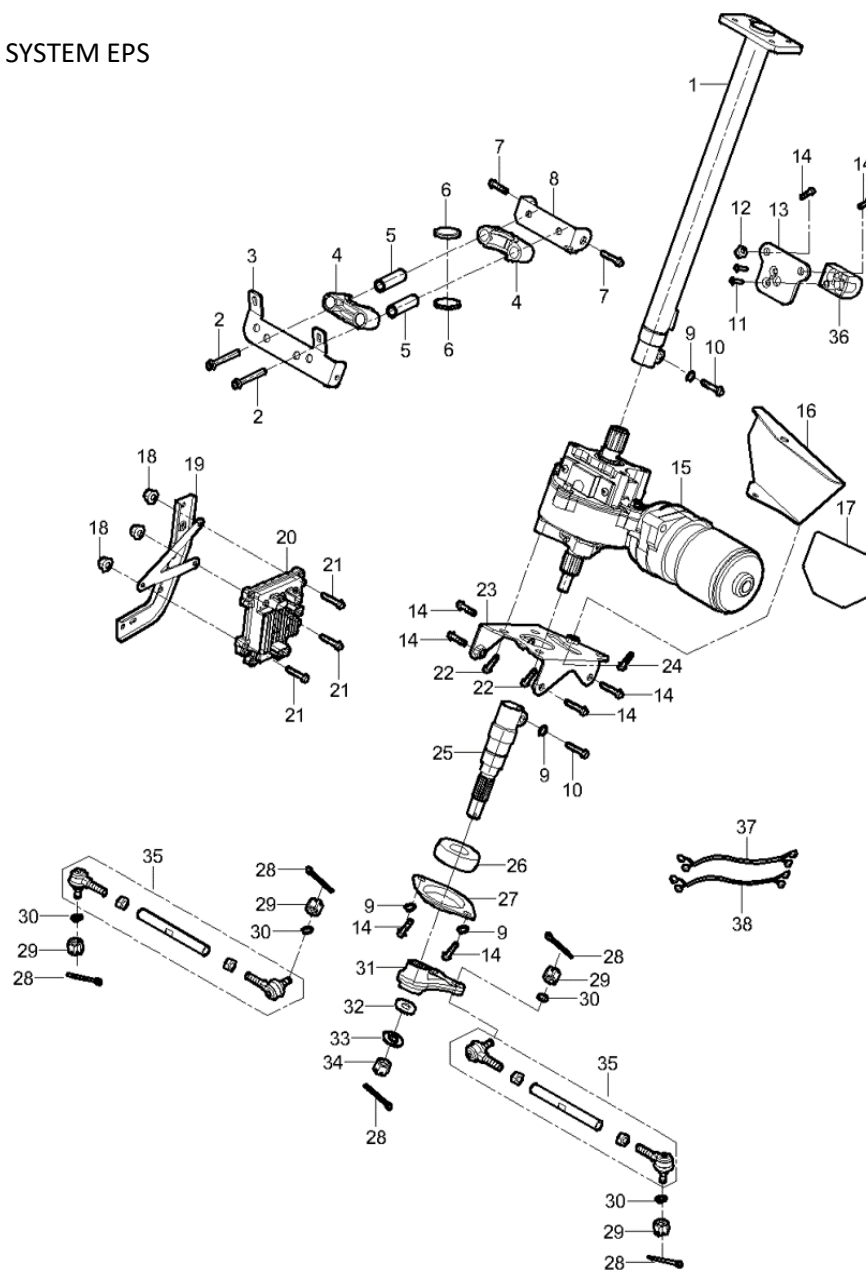

FIGUR 6 – STYRETØJ MED SERVO / STEERING SYSTEM EPS

Kontakt
Tlf salgsafdeling: 7021 2626
Tlf teknisk support: 7696 2326

P. Lindberg A/S
Sdr. Ringvej 1
DK – 6600 Vejen

RES ODES ATV 650, 850 & 1000 DK V7
www.p-lindberg.dk
e-mail: salg@p-lindberg.dk

DELE TIL FIG 6 (STYRETØJ MED SERVO / STEERING SYSTEM EPS)

Pos	Varenr / item no	Varenavn	Item name	OE	Antal / qty
1	9068303	Ratstamme f/servostyring	<i>Steering column (380 power)</i>	17005050090	1
2	9055001	Flangebolt, M8x65	<i>Hexagon flange bolt 8x65</i>	01214080655	2
3	N/A	Luftfilter monteringsplade	<i>Air filter front mounting plate</i>	17007020070	1
4	9055006	Montering til ratstamme	<i>Steering column fixture block</i>	13605190000	2
5	9055007	Monteringskrave til ratstamme	<i>Steering column fixture block neck bush</i>	13605190010	2
6	N/A	O-ring, 32,5x3	<i>O-ring, 32,5x3</i>	11020038310	2
7	N/A	Flangebolt, 10x20x1,25	<i>Hexagon flange bolt 10x20x1.25</i>	01256100206	2
8	N/A	Holdeplade f/styrakselleje	<i>Steering column fixed mounting plate</i>	17005190040	1
9	N/A	Fjederskive, Ø8	<i>Spring washer, Ø8</i>	06619081405	4
10	9050232	Bolt, M8x30	<i>Hexagon flange bolt 8x30</i>	01224080306	2
11	N/A	Skrue, undersænket, M6x12	<i>Cross slotted sunk screw 6x12</i>	03124060125	2
12	N/A	Flangelåsemøtrik, M8	<i>Hexagon flange locking nut, M8</i>	04612080026	2
13	N/A	Monteringsplade f/styre-lås	<i>Steering lock mounting plate</i>	17009040040	1
14	9050231	Bolt, M8x20	<i>Hexagon flange bolt 8x20</i>	01214080205	8
15	9068316	Servostyringsmotor	<i>Steering power assembly</i>	13605270010	1
16	9068305	Varmeskjold f/servostyring	<i>Steering booster heat shield 2</i>	17005270150	1
17	N/A	Isoleringsfilm f/servostyringsmotor	<i>Steering power insulation film</i>	17014130010	1
18	N/A	Flangelåsemøtrik, M6	<i>Hexagon flange locking nut, M6</i>	04612060026	3
19	9068306	Beslag til servostyringsboks	<i>Steering power controller bracket</i>	17005270160	1
20	9068307	Servostyringskontrolboks	<i>Steering power controller</i>	13605270050	1
21	N/A	Flangebolt, M6x35	<i>Hexagon flange bolt, M6x35</i>	01254060356	3
22	N/A	Flangebolt, 10x20x1,25	<i>Hexagon flange bolt 10x20x1.5</i>	01225100206	4
23	N/A	Beslag, servostyringsmotor	<i>Bracket, EPS motor</i>	17005270060	1
24	9050220	Bolt, M6x16	<i>Hexagon flange bolt, M6x16</i>	01224060165	1
25	N/A	Styre-aksel, nederst	<i>Rocker arm joint shaft assembly</i>	17005110011	1
26	N/A	Styre-leje CS204, 47x20x14	<i>Steering column bearing</i>	09560006203	1
27	N/A	Låseplade f/styre-leje	<i>Steering column bearing pressure plate</i>	17005190080	1
28	9037424	Split, 3,0x25	<i>Cotter pin 3.0x25</i>	05011300252	3
29	9024909	Kronemøtrik, 10x1,25	<i>Castle nut 10x1.25</i>	04712100022	4
30	9050203	Planskive	<i>Flat washer 10.5x20x2</i>	06119102005	4
31	N/A	Styre-arm	<i>Steering rocker arm</i>	17005110001	1

Kontakt
Tlf salgsafdeling: 7021 2626
Tlf teknisk support: 7696 2326

P. Lindberg A/S
Sdr. Ringvej 1
DK – 6600 Vejen

RES ODES ATV 650, 850 & 1000 DK V7
www.p-lindberg.dk
e-mail: salg@p-lindberg.dk