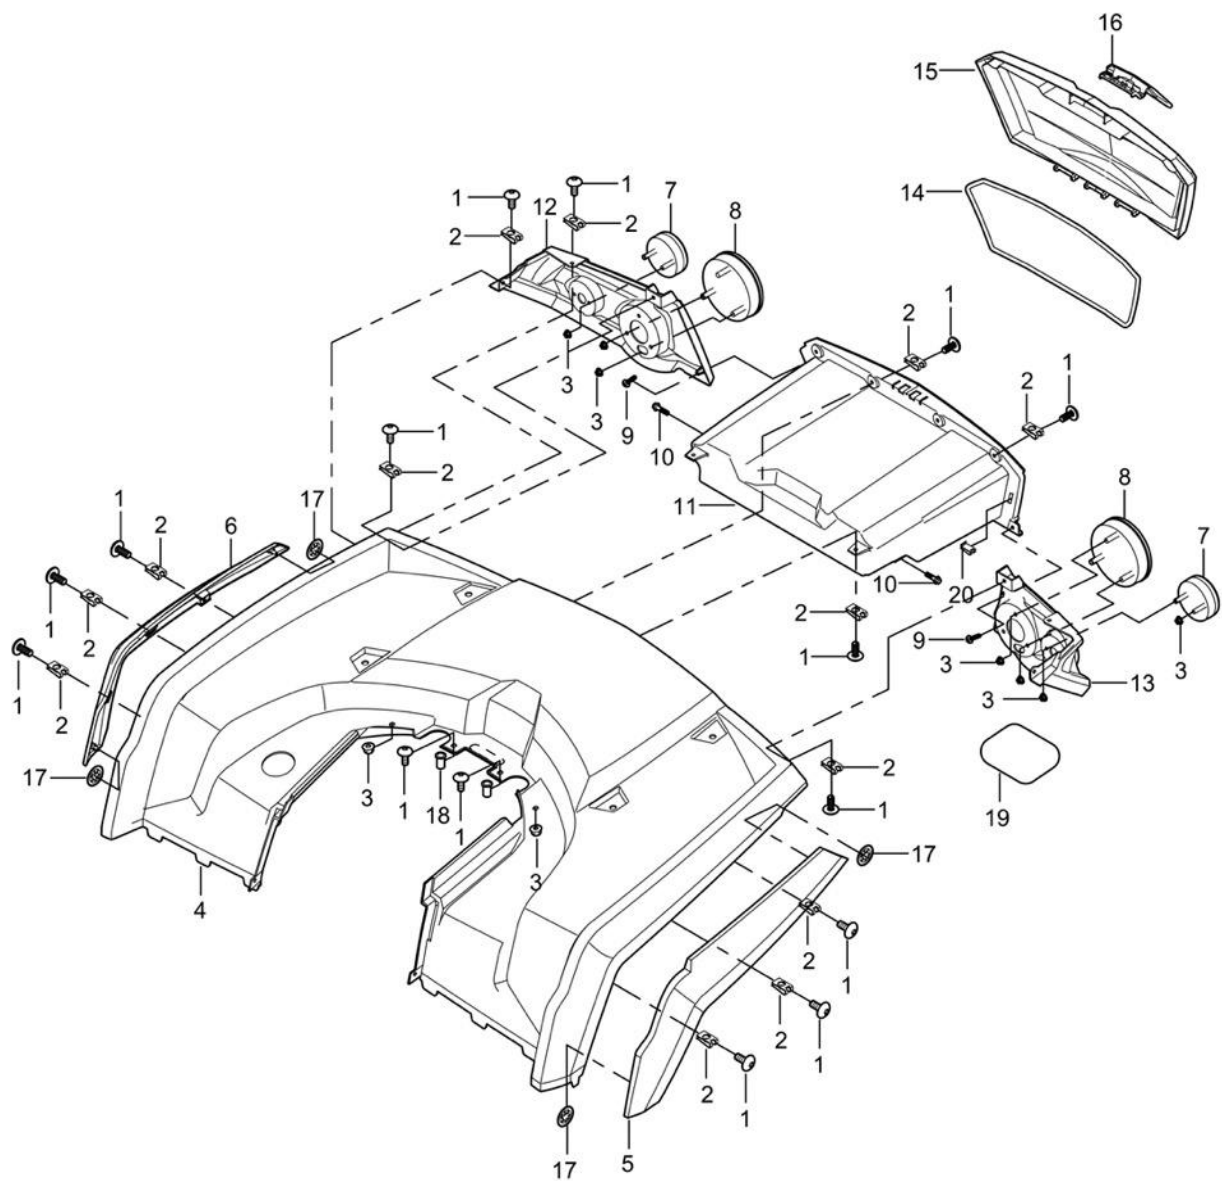

FIGUR 16 – BAGSKÆRM - TILBEHØR / REAR BODY

Kontakt
Tlf salgsafdeling: 7021 2626
Tlf teknisk support: 7696 2326

P. Lindberg A/S
Sdr. Ringvej 1
DK – 6600 Vejen

RES ODES ATV 650, 850 & 1000 DK V7
www.p-lindberg.dk
e-mail: salg@p-lindberg.dk

DELE TIL FIG 16 (BAGSKÆRM – TILBEHØR / REAR BODY)

Pos	Varenr / item no	Varenavn	Item name	OE	Antal / qty
1	9069393	Skrue M6x12	<i>Phillips head screw 6x12</i>	03414060124	16
2	9049186	Clips møtrik M6	<i>Plate nut (Long)</i>	04912060025	16
3	9050213	Låsemøtrik M6	<i>Hexagon flange locking nut 6</i>	04612060026	10
4	9065830	Bagskærm sort	<i>Rear plastic (black)</i>	17010200900	1
5	9065835	Skærmkant, bag - venstre	<i>Rear wheel brow left</i>	17010100000	1
6	9065834	Skærmkant, bag – højre	<i>Rear wheel brow right</i>	17010110000	1
7	9065562	Blinklys, højre/venstre – bag	<i>Rear turn light</i>	17009400000	2
8	9065563	Baglygte, højre/venstre - bag	<i>Taillight</i>	17009070120	2
9	N/A	Selvskærende skrue 4,2x12	<i>Tapping screws st4,2x12</i>	03714420165	2
10	N/A	Skrue M6x16	<i>Screw hex-flange</i>	01224060165	2
11	9066917	Værktøjskasse	<i>Storage box</i>	17010630010	1
12	9065564	Lygtehus, højre bag	<i>Rear taillight cover (right)</i>	17009070100	1
13	9065565	Lygtehus, venstre bag	<i>Rear taillight cover (left)</i>	17009070090	1
14	9066917	Pakning f/værktøjskasse låg	<i>Seal of the container</i>	17010630030	1
15	N/A	Låg f/værktøjskasse	<i>Storage box cap</i>	17010630020	1
16	N/A	Håndtag f/værktøjskasse	<i>Storage box handle</i>	17010630170	1
17	N/A	Clips	<i>Plummer clips</i>	17014110300	4
18	N/A	Popnitte møtrik M6	<i>Rivet nut M6</i>	04512060027	2
19	9055113	Varmebeskyttelse, indre - front	<i>Thermal insulation film of the storage box</i>	17014130010	1
20	N/A	Låsetap	<i>Metal snap</i>	16110750000	2