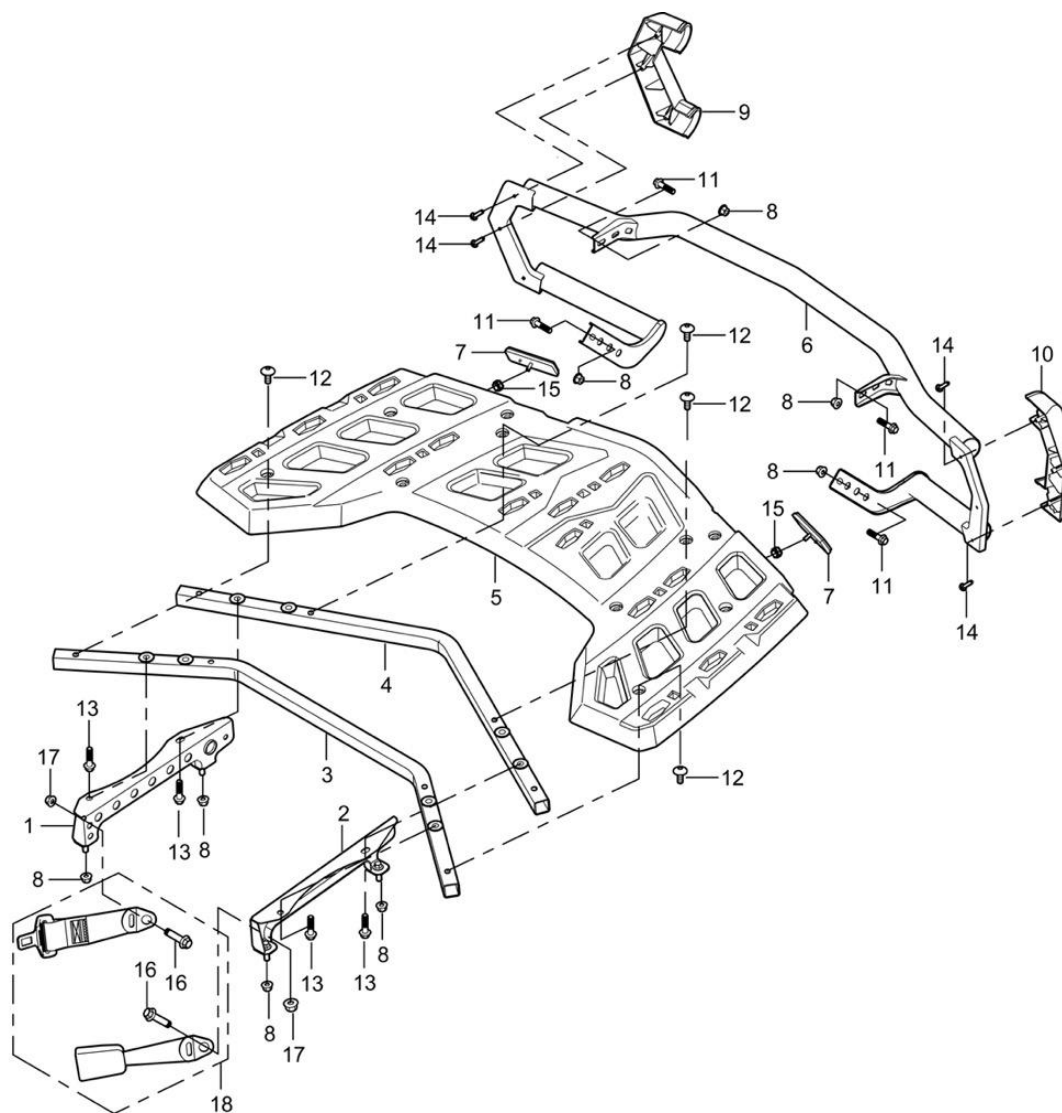

FIGUR 21 – BAGKOFANGER, BAGAGEBÆRER / REAR STORAGE RACK

Kontakt
Tlf salgsafdeling: 7021 2626
Tlf teknisk support: 7696 2326

P. Lindberg A/S
Sdr. Ringvej 1
DK – 6600 Vejen

RES ODES ATV 650, 850 & 1000 DK V7
www.p-lindberg.dk
e-mail: salg@p-lindberg.dk

DELE TIL FIG 21 (BAGKOFANGER, BAGAGEBÆRER / REAR STORAGE RACK)

Pos	Varenr / item no	Varenavn	Item name	OE	Antal / qty
1	N/A	Monteringsbeslag bagagebærer bag "højre"	Rear mounting storage rack right	17008130140	1
2	N/A	Monteringsbeslag bagagebærer bag "venstre"	Rear mounting storage rack left	17008130130	1
3	N/A	Stiver f/bagagebærer	Storage rack inner support tube	17008120190	1
4	N/A	Stiver f/bagagebærer	Storage rack outer support tube	17008120200	1
5	9065620	Bagagebærer bag – der skal bores 4 huller for refleks	Front storage rack cover	17310730000	1
6	9065549	Kofanger bag	Rear bumper	17008350080	1
7	9055139	Reflex	Retroreflector (yellow rectangle)	13609180090	2
8	9050214	Låsemøtrik M8	Hexagon flange locking nut	04612080026	8
9	9065550	Kofanger, højre hjørne i bag	Rear bumper cover (right)	17010203010	1
10	9065551	Kofanger, venstre hjørne i bag	Rear bumper cover (left)	17010203000	1
11	9050231	Bolt M8x20	Hex flange bolt 8x20	01224080206	4
12	9049576	Skrue M6x16 "stjerne"	Phillips head screw	03414060164	8
13	9050230	Bolt M8x16	Hex flange bolt 8x16	01214080165	6
14	N/A	Selvskærende skrue 4,2x12	Tapping screws st 4,2x12	03714420165	4
15	N/A	Låsemøtrik M5	Hexagon flange locking nut M5	04612050025	2
16	N/A	Bolt f/seleholder M10x1,25	Hexagon flange step bolts	01824100225	2
17	9054939	Møtrik M10x1,25	Hexagon flange locking nut 10x1.25	04622100026	2
18	N/A	Sikkerhedssele	Seat belt	17011090090	1