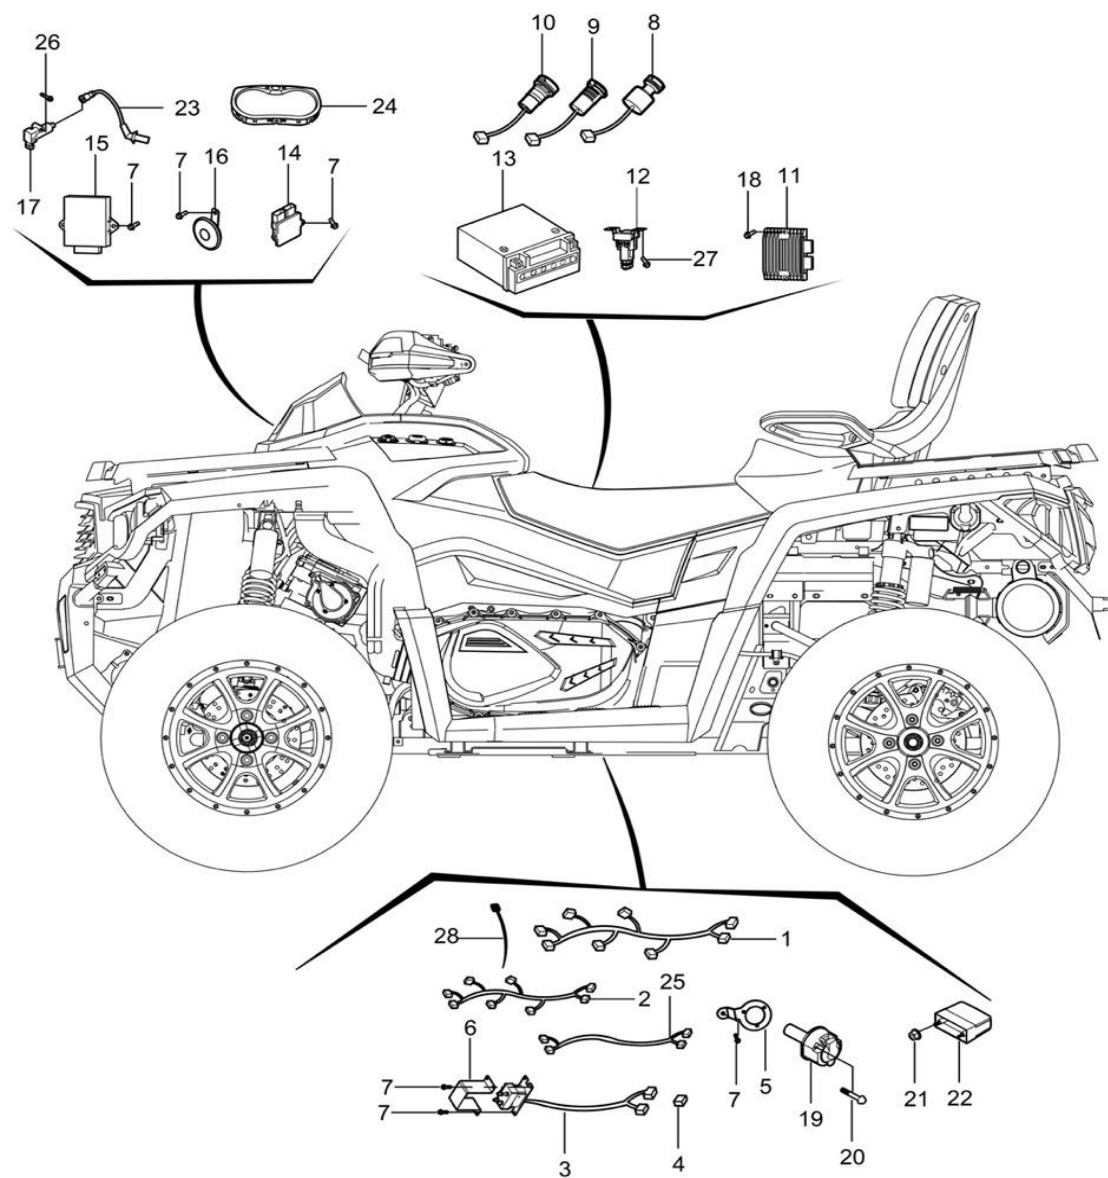

FIGUR 23 – LEDNINGSNET – SENSORER – STIK / ELECTRICAL PARTS

Kontakt
Tlf salgsafdeling: 7021 2626
Tlf teknisk support: 7696 2326

P. Lindberg A/S
Sdr. Ringvej 1
DK – 6600 Vejen

RES ODES ATV 650, 850 & 1000 DK V7
www.p-lindberg.dk
e-mail: salg@p-lindberg.dk

DELE TIL FIG 23 (LEDNINGSNET – SENSORER – STIK / ELECTRICAL PARTS)

Pos	Varenr / item no	Varenavn	Item name	OE	Antal / qty
1	9064750	Ledningsnet	Wire harness	17009020040	1
2	9064751	Ledningsnet motordel	Engine wire harness	17009410000	1
3	9069441	Kontakt f/spil	Winch controller box with cable, assy	17014150341	1
4	9069442	Override kontakt f/bakgear	Traction machine overcurrent protector	17009520000	1
5	9069443	Monteringsplade f/anhængerstik	Trailer power fixing plate	17008420050	1
6	N/A	Hætte t/kontakt	Winch controller box cap	10914150010	1
7	N/A	Skrue M6x16	Screw hex-flange	01224060165	10
8	9064752	Tændingslås	Electric lock + directional lock	17009030000	1
9	N/A	USB stik	USB block	14709300010	1
10	9055180	12V-strømsstik udtag	Power socket	13609300000	1
11	9055437	Laderelæ	Voltage regulator (high power)	21040400601	1
12	9065575	Startrelæ	Starter relay	17009300000	1
13	9064402	Batteri 12V 19Ah. OBS: Ligger ned	Battery, 12V 19 Ah	17009090000	1
14	9055436	ECU styreboks, modul	ECU module	21040400501	1
15	9067653	Multi-relæ (T3A/T3B) ODES1000	Gear controller (T3a/b)	17009370010	1
15	9067654	Multi-relæ (T3A/T3B) ODES650/850	Gear controller (T3a/b)	17309370010	1
16	9055181	Horn	Horn	10409100000	1
17	9055438	Tændspole	Ignition coil	21040400201	1
18	N/A	Bolt M6X35	Hex flange bolt 6x35	01214060355	1
19	N/A	Anhængerstikdåse	Trailer power supply	13608420060	1
20	N/A	Bolt M5x35	Cross round head bolt	03144050355	3
21	N/A	Låsemøtrik M5	Hexagon flange locking nut 6	04612050025	3
22	9068338	Nummerpladelys	Plate light	17009140000	1
23	9067865	Tændrørskabel L: 150 mm	Spark plug cable L: 150 mm	21170102401	1
24	9065577	Display/instrument	Display	17009160190	1
25	N/A	Ledningsnet t/anhængerstik	Trailer power adapter cable	13608420160	1
26	N/A	Skrue M6x35	Screw hex-flange M6x35	01254060356	2
27	9049576	Skrue M6x16 stjerne	Phillips head screw	03414060164	2
28	N/A	Kabelbinder. L: 200 mm	Nylon cable ties	90103040041	60
N/A	9065983	Skifterelæ, 5 ben, 15/25A	-	-	1

Vi forbeholder os ret til uden foregående varsel at ændre de tekniske parametre og specifikationer for dette produkt