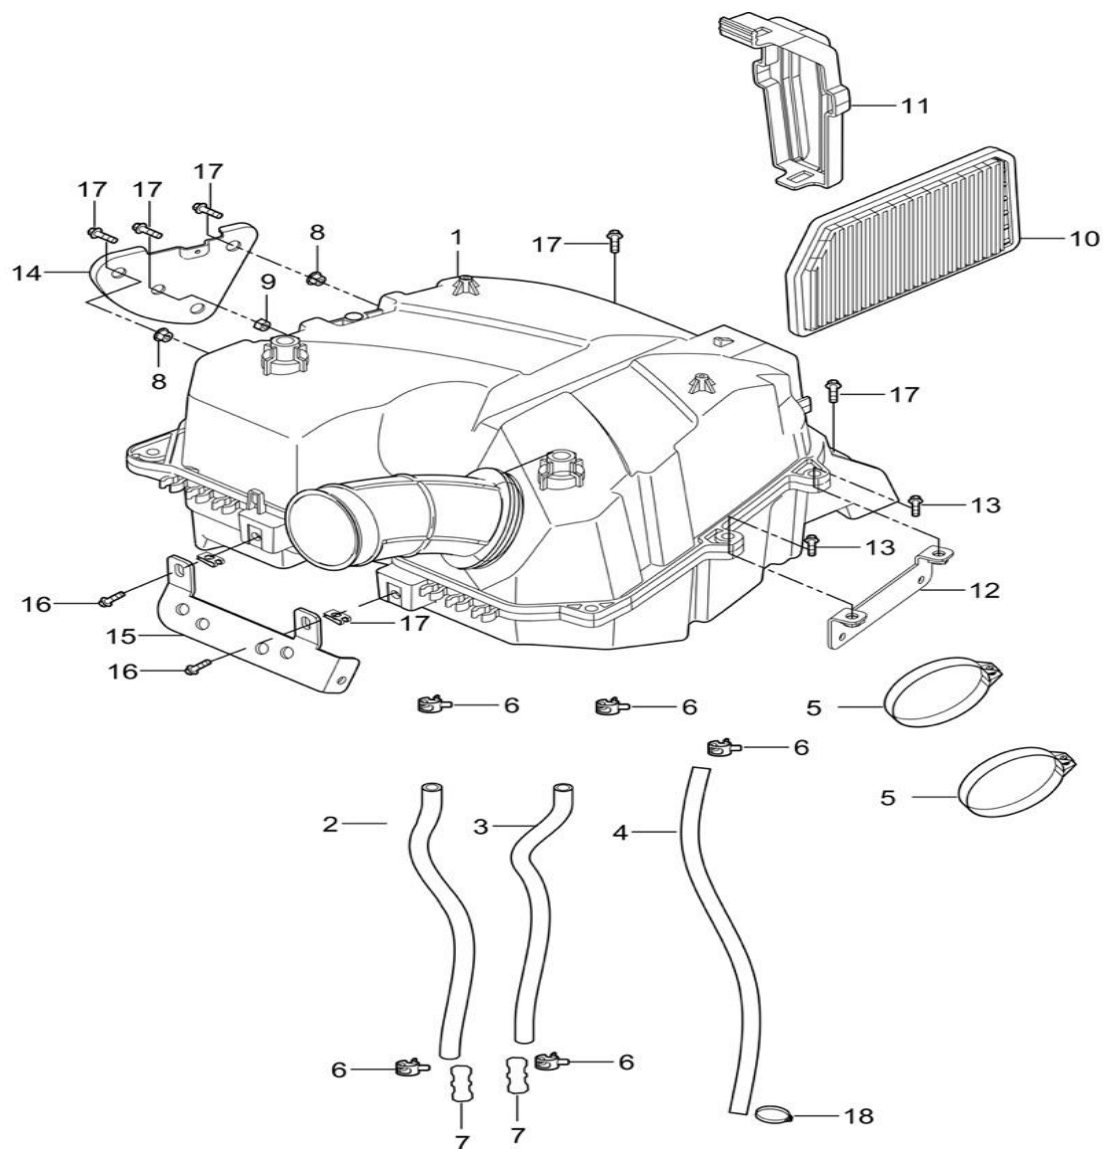

FIGUR 10 – LUFTFILTER / INTAKE SYSTEM

DELE TIL FIG 10 (LUFTFILTER / INTAKE SYSTEM)

Pos	Varenr / item no	Varenavn	Item name	OE	Antal / qty
1	N/A	Luftfilter, komplet (ODES 650)	Air filter with housing (650)	21170101701	1
1	N/A	Luftfilter, komplet (ODES 1000)	Air filter with housing (1000)	21051101801	1
2	N/A	Afløbsslange 685 mm	<i>Air filter leakage pipe I</i>	17007020130	1
3	N/A	Afløbsslange 453 mm	<i>Air filter leakage pipe II</i>	17007020130	1
4	N/A	Udluftningsslange	<i>Exhaust gas pipe</i>	21170102101	1
5	9021810	Spændebånd 64-114	<i>Clamp 60-80</i>	17007030270	1
6	9021811	Spændebånd 11-25	<i>Spring hose clip 14,5</i>	17004070060	5
7	N/A	Lukkeprop	<i>Air filter drain plug</i>	21170103401	2
8	9050214	Låsemøtrik M8	<i>Hexagon flange locking nut</i>	04212080026	2
9	9050214	Låsemøtrik M8	<i>Hexagon flange locking nut</i>	04212080026	1
10	9064758	Luftfilter element	<i>Cartridge combination</i>	21170101731	1
11	N/A	Dæksel f/luftfilterindsats	<i>Air filter clips</i>	21170101721	1
12	N/A	Holdeplade f/ECU	<i>ECU mounting plate</i>	17009590010	1
13	N/A	Bolt M6x25	<i>Screw hex-flange</i>	01224060255	2
14	N/A	Monteringsplade f/gearsift	<i>Gearshift fixing plate</i>	17008220000	1
15	N/A	Holdeplade f/luftfilter	<i>Air filter front mounting plate</i>	17007020070	1
16	N/A	Skrue M6x16	<i>Screw hex-flange</i>	01224060165	5
17	9050230	Bolt M8x16	<i>Hex flange bolt 8x16</i>	01214080165	5
18	N/A	Spændebånd	<i>Clamp</i>	21130103201	1