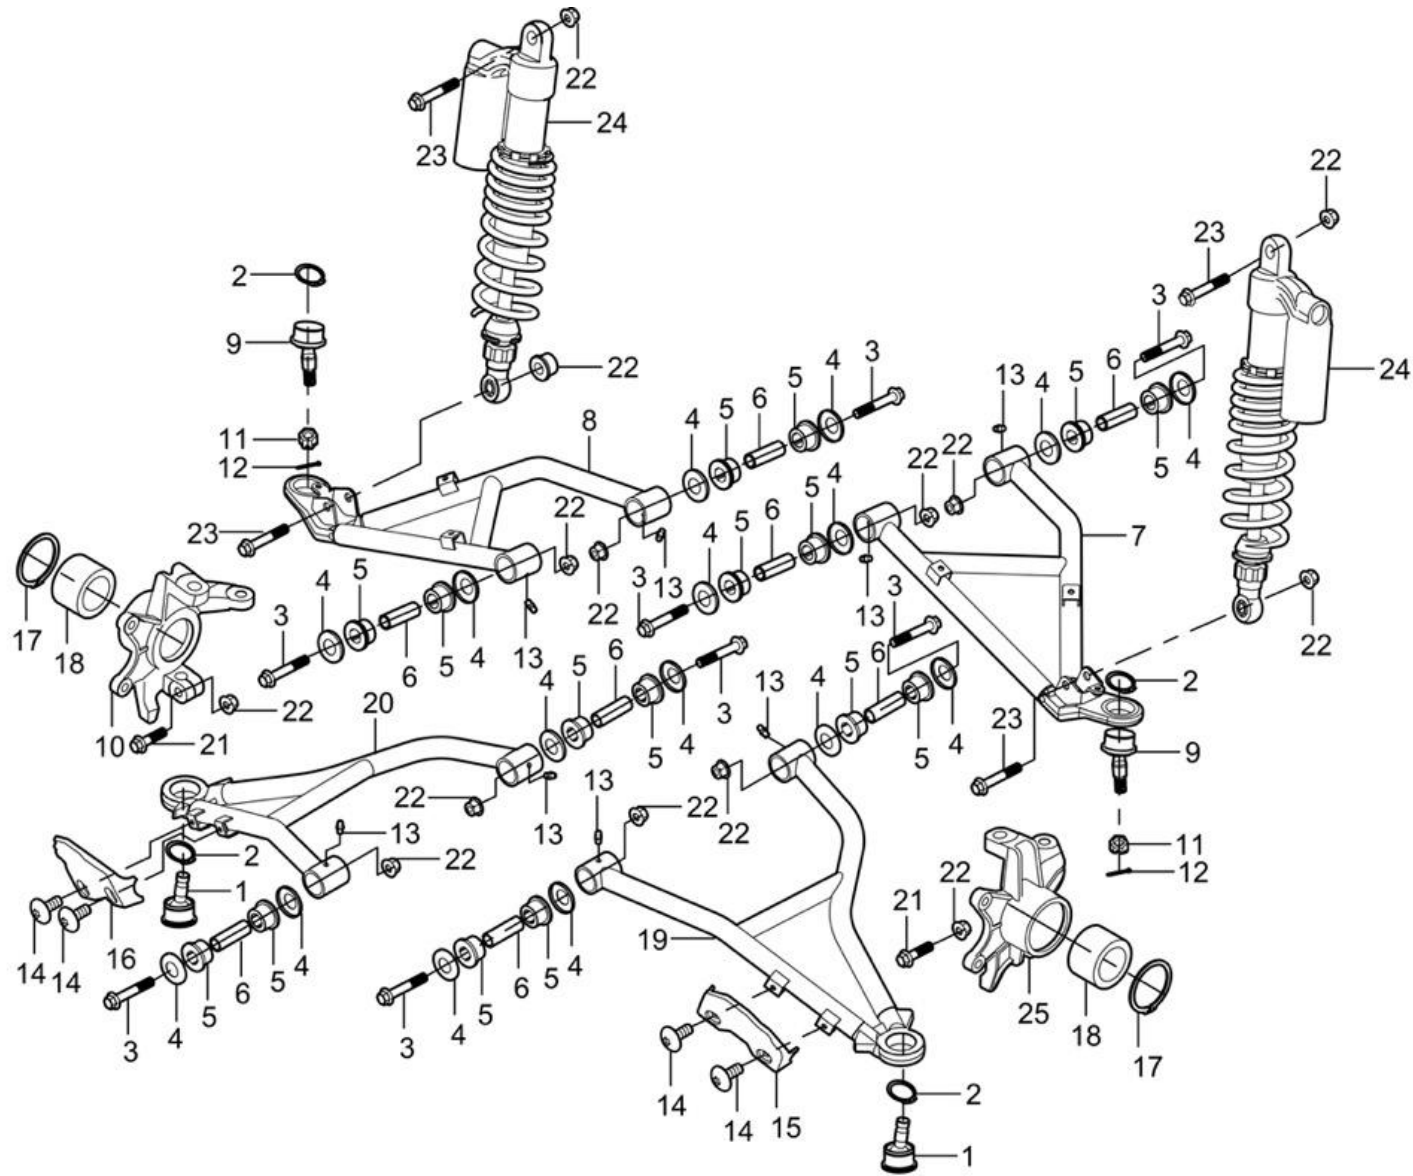

FIGUR 3 – HJULOPHÆNG, FORREST / FRONT SUSPENSION SYSTEM

Kontakt
Tlf salgsafdeling: 7021 2626
Tlf teknisk support: 7696 2326

P. Lindberg A/S
Sdr. Ringvej 1
DK – 6600 Vejen

RES ODES ATV 650, 850 & 1000 DK V7
www.p-lindberg.dk
e-mail: salg@p-lindberg.dk

DELE TIL FIG 3 (HJULOPHÆNG, FORREST / FRONT SUSPENSION SYSTEM)

Pos	Varenr / item no	Varenavn	Item name	OE	Antal / qty
1	9054947	Bærekugle nederst Ø34	Ball joint Ø34	13601190021	2
2	9054948	Låsering f/bærekugle Ø34	Snap ring Ø34	07031340004	2
3	9054957	Flangebolt M10x75x1,25	Hex flange bolt 10x75x1,25	01256100756	8
4	9054954	Nylonskive til ophæng	A-arm nylon sleeve cover	13601070030	16
5	9054955	Nylonbøsning til ophæng	A-arm nylon sleeves	10401070020	16
6	9054956	Bøsning til bærearm	A-arm inner sleeve	13601070010	8
7	9065787	Bærearm, øverst - venstre	Upper A-arm	17001060010	1
8	9065788	Bærearm, øverst - højre	Upper A-arm	17001070080	1
9	9065791	Bærekugle øverst H/V	Ball joint	10401190000	2
10	9067938	Hjulspindel, højre	Steering knuckle RH	17005220030	1
11	9054949	Kronemøtrik M12x1,25	Castle nut 12x1,25	04724120026	2
12	9037424	Split 2,5x25	Cutter pin 2,5x25	05011250255	2
13	9037437	Smørenippel	Grease zerk (white)	10901070090	8
14	9069393	Skrue M6x12	Allen bolt 6x12	03414060124	4
15	9069379	Bærearmsbeskyttelse venstre	front left shaft guard	17001220100	1
16	9069380	Bærearmsbeskyttelse højre	Front right shaft guard	17001230100	1
17	9069381	Låsering indvendig f/hjulleje Ø63	C-clamp Ø63	07011630004	2
18	9067940	Hjulleje DAC306342	Bearing "double sealed"	09560306342	2
19	9065786	Bærearm, nederst – venstre	Lower A-arm	17001080020	1
20	9065785	Bærearm, nederst - højre	Lower A-arm	17001090020	1
21	N/A	Flangebolt M10x40x1,25	Flange bolt 10x40x1,25	17001190070	2
22	N/A	Låsemøtrik M10x1,25	Nut locking 10x1,25	04622100026	14
23	N/A	Flangebolt M10x55x1,25	Flange bolt 10x55x1,25	01256100556	4
24	N/A	Støddæmper forrest "luft"	Front shock "airbag"	17001010120	2
24	9065793	Støddæmper, for - H/V	Front shock "normal"	17001010130	2
25	9067939	Hjulspindel, venstre	Steering knuckle	17005210030	1