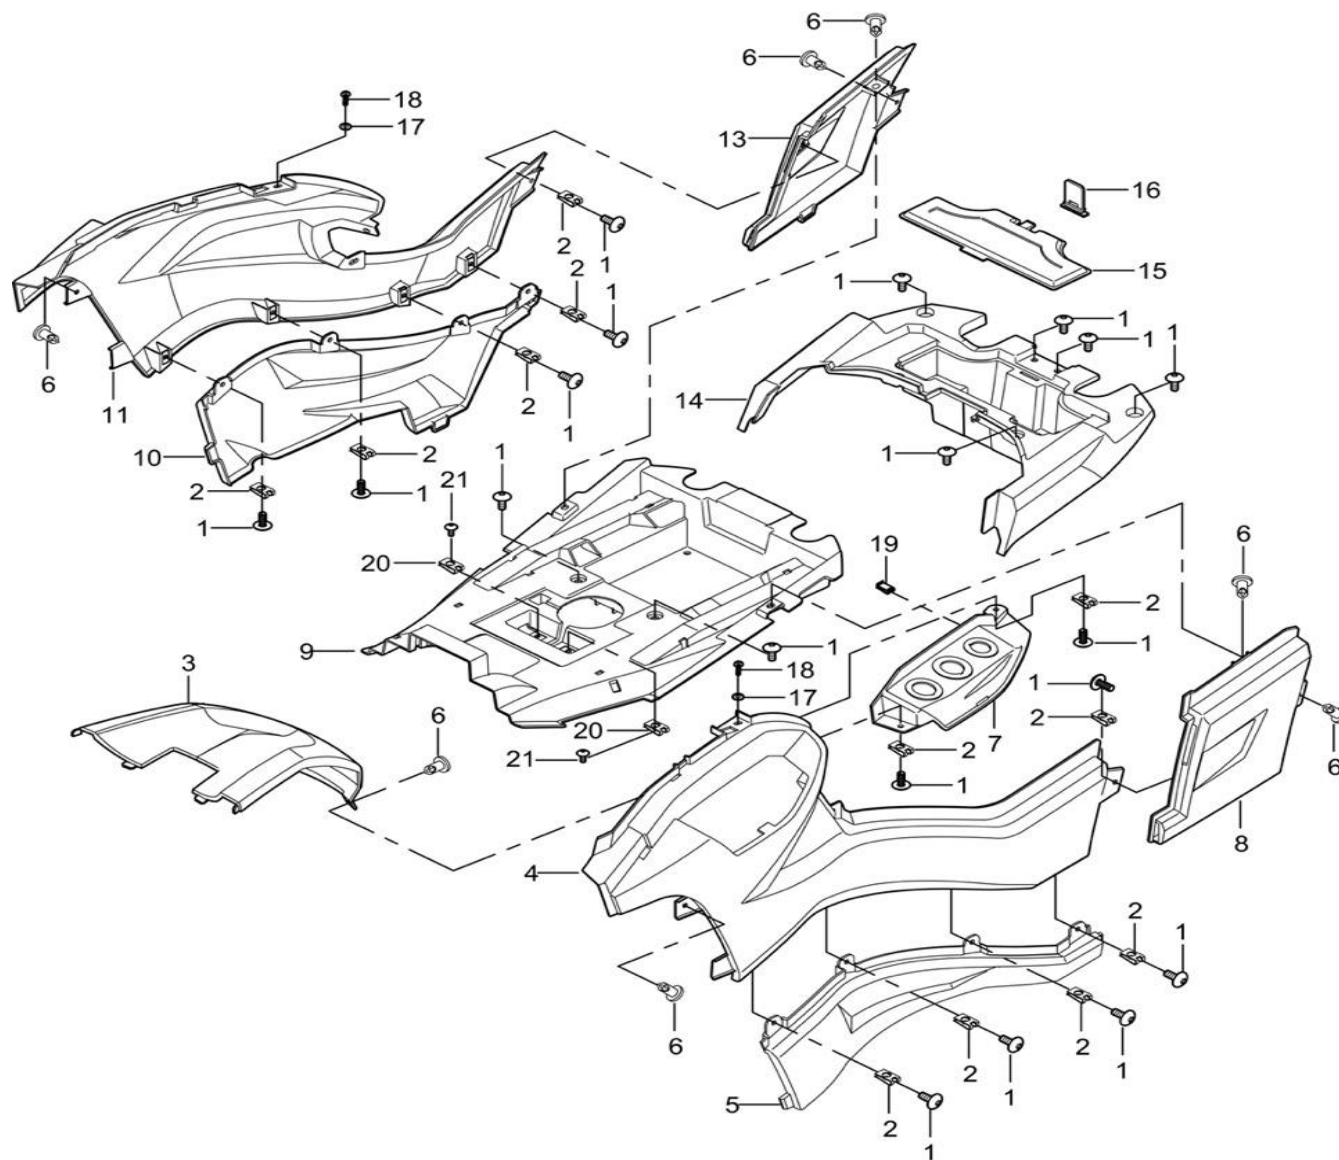

FIGUR 17 – PLASTAFSKÆRMNING, SIDER / SIDE BOARDS

Kontakt
Tlf salgsafdeling: 7021 2626
Tlf teknisk support: 7696 2326

P. Lindberg A/S
Sdr. Ringvej 1
DK – 6600 Vejen

RES ODES ATV 650, 850 & 1000 DK V7
www.p-lindberg.dk
e-mail: salg@p-lindberg.dk

DELE TIL FIG 17 (PLASTAFSKÆRMNING, SIDER / SIDE BOARDS)

Pos	Varenr / item no	Varenavn	Item name	OE	Antal / qty
1	9069393	Skrue M6x12	<i>Phillips head screw</i>	03414060124	29
2	9049186	Clipsmøtrik M6	<i>Plate nut (Long)</i>	04912060025	16
3	9065840	Instrumentcover	<i>Instrument base</i>	17009160220	1
4	9065837	Sidedel, øverst - venstre	<i>Left side panel (1) (black)</i>	17010203060	1
5	9065839	Sidedel, nederst - venstre	<i>Driver side board (2)</i>	17010202810	1
6	9069435	Clips	<i>Push pin</i>	10410190000	12
7	9065843	Kontaktpanel, venstre	<i>Electrical mounting plate</i>	17009010260	1
8	9069436	Sideafskærmning bag venstre	<i>Driver side board (3)</i>	17010202370	1
9	N/A	Afdækning under føresæde	<i>Seat board</i>	17009090130	1
10	9065838	Sidedel, nederst – højre	<i>Passenger side board (2)</i>	17010202820	1
11	9065836	Sidedel, øverst – højre	<i>Right side panel (1) (black)</i>	17010203070	1
12	9065842	Gearskift kulisseplade ODES 650/850	<i>Handle shifting plate (650/850)</i>	17310360000	1
12	9065841	Gearskift kulisseplade ODES 1000	<i>Handle shifting plate (1000)</i>	17010360000	1
13	9069437	Sideafskærmning bag højre	<i>Passenger side board (3)</i>	17010202410	1
14	N/A	Afdækning passagersæde	<i>Seat board</i>	17010280000	1
15	N/A	Klap afdækning	<i>Seat board upper cover</i>	17010280140	1
16	9055143	Gummiliste til bagageboks	<i>Storage box rubber strip</i>	13610630071	1
17	N/A	Skive	<i>Washer 4x9x1</i>	06119040905	2
18	N/A	Selvskærende skrue 4,2x12	<i>Tapping screws</i>	03714420165	2
19	N/A	Clips metal	<i>Metal snap</i>	16110750000	2
20	N/A	Clipsmøtrik M5	<i>Plate nut (M5)</i>	04922050024	2
21	N/A	Bolt M5x12	<i>Hex bolt (M5)</i>	01224050125	2