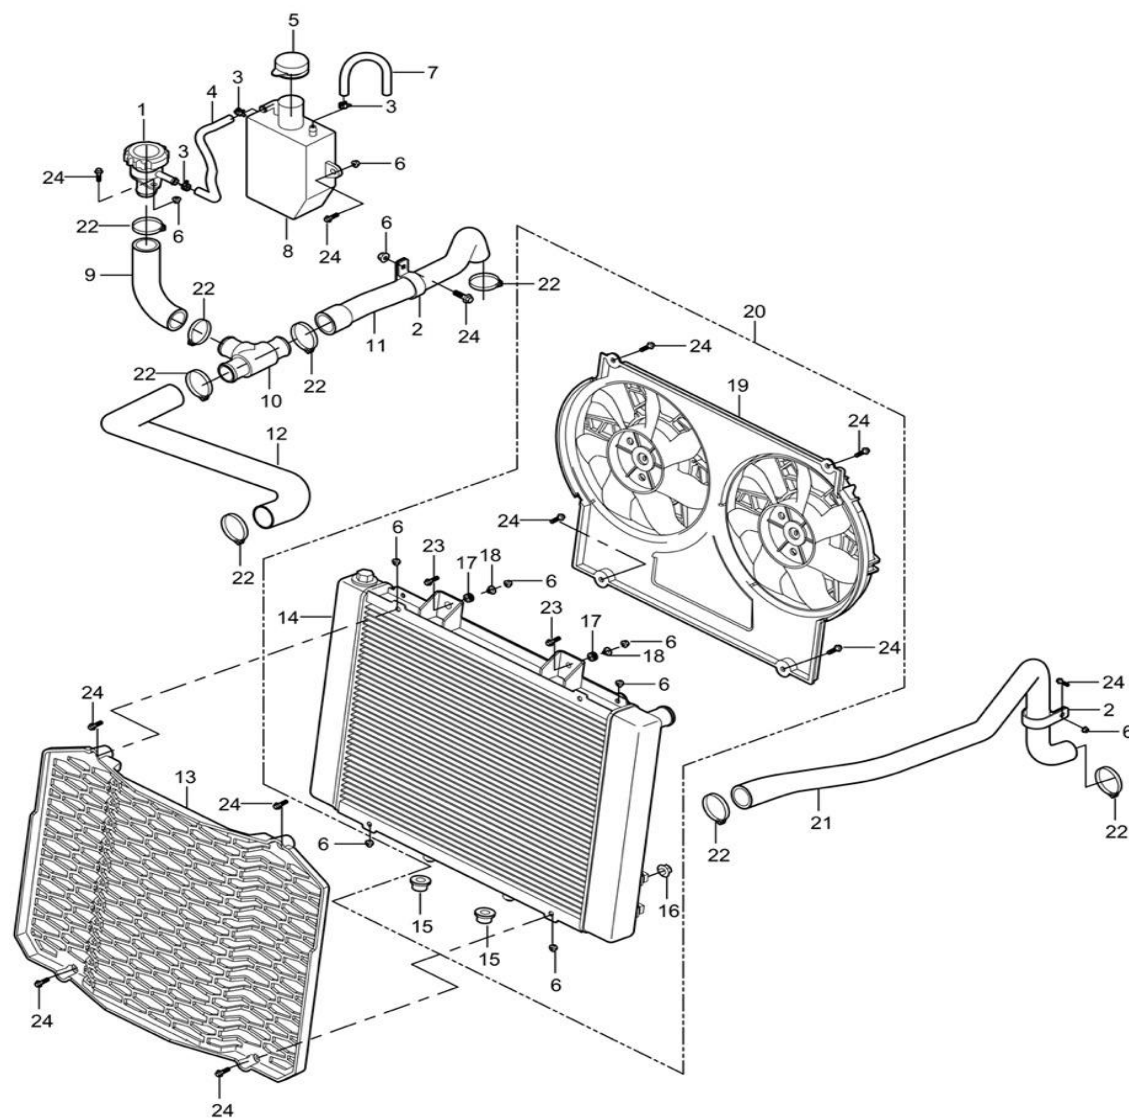

FIGUR 15 – KØLERSYSTEM / COOLING SYSTEM

Kontakt
Tlf salgsafdeling: 7021 2626
Tlf teknisk support: 7696 2326

P. Lindberg A/S
Sdr. Ringvej 1
DK – 6600 Vejen

RES ODES ATV 650, 850 & 1000 DK V7
www.p-lindberg.dk
e-mail: salg@p-lindberg.dk

DELE TIL FIG 15 (KØLERSYSTEM / COOLING SYSTEM)

Pos	Varenr / item no	Varenavn	Item name	OE	Antal / qty
1	N/A	Kølerdæksel	Radiator cap	21040400913	1
2	N/A	Holder f/kølerslanger	Wire harness mounting clamp 3	10109380030	2
3	N/A	Slangespændebånd	Spring hose clip 10	11904070040	3
4	N/A	Slange Ø7 mm L: 130 mm	Sub tank connection pipe	17012050080	1
5	9069430	Dæksel ekspansionsbeholder	Sub kettle cover	17012040030	1
6	9050213	Låsemøtrik M6	Hexagon flange locking nut M6	04612060025	12
7	N/A	Overløbslange Ø7 mm L: 86 mm	Sub kettle ventilation tube	17012050080	1
8	9055104	Ekspansionsbeholder	Sub kettle	13612040000	1
9	N/A	Kølerdæksel	Radiator cap hose	17012050050	1
10	N/A	Kølerslange T-stykke	Three fitting	17012050120	1
11	9069432	Kølerslange motor/køler T-stykke	Engine outlet pipe I	17012050010	1
12	9069433	Kølerslange T-stykke/køler	Engine outlet pipe II	17012050000	1
13	N/A	Kølergitter	Water tank protection cover	17012020000	1
14	9067051	Køler ODES 1000	Double fan water tank, ODES 1000	21170101501	1
15	9055103	Gummiophæng til køler	Lower mounting rubber sleeve for radiator	13612030030	2
16	9055452	Temperatursensor	Temperature sensor oil cooler	21040402202	1
17	N/A	Gummipropper kølermontering	Water tank mounting rubber sleeve	17012030080	2
18	N/A	Bøsning (indre) for kølerophæng	Water tank mounting inner sleeve	17012030090	2
19	9055446	Køleventilator, 650/850	Fan, ODES 650/850	21040400933	1
20	9055446	Køleventilator, 650/850	Double fan water tank, ODES 650/850	21040400933	1
21	9069434	Køleslange køler/motor	Engine intake pipe	17012050020	1
22	9021803	Spændebånd f/køleslange	Clamp 20-32	17012070000	8
23	N/A	Bolt M6x25	Hex flange bolt 6x25	01224060251	2
24	N/A	Skrue M6x16	Screw hex-flange	01224060165	10