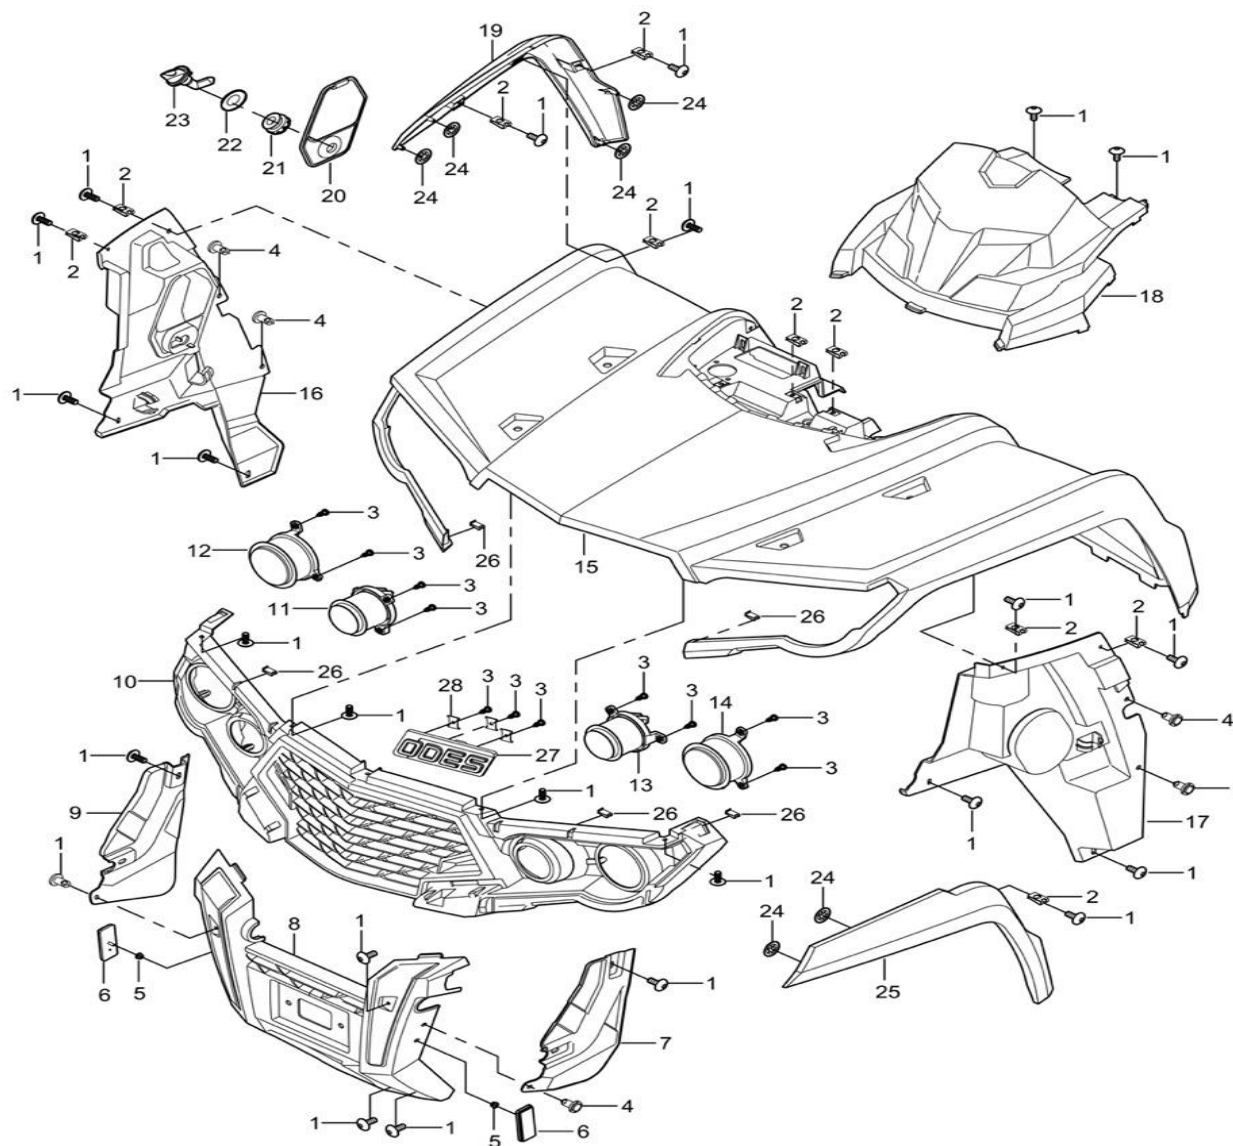

FIGUR 18 – FORSKÆRM, LYGTER, GRILL / HEADLAMP COMBINATION

Kontakt
Tlf salgsafdeling: 7021 2626
Tlf teknisk support: 7696 2326

P. Lindberg A/S
Sdr. Ringvej 1
DK – 6600 Vejen

RES ODES ATV 650, 850 & 1000 DK V7
www.p-lindberg.dk
e-mail: salg@p-lindberg.dk

DELE TIL FIG 18 (FORSKÆRM, LYGTER, GRILL / HEADLAMP COMBINATION)

Pos	Varenr / item no	Varenavn	Item name	OE	Antal / qty
1	9049325	Skrue M6x12 "stjerne"	<i>Phillips head screw</i>	03414060164	29
2	9049186	Clipsmøtrik M6	<i>Plate nut (Long)</i>	04912060025	21
3	N/A	Selvskærende skrue 4,2x12	<i>Tapping screws</i>	03714420165	15
4	9069435	Clips	<i>Push pin</i>	10410190000	7
5	9050213	Låsemøtrik M6	<i>Hexagon flange locking nut M6</i>	04612050025	2
6	9055139	Refleks	<i>Retroreflector (yellow rectangle)</i>	13609180090	2
7	9066912	Skærm, nederst - venstre	<i>Mud-guard board, driver side</i>	17010330010	1
8	9066913	Forkofanger/afskærmning trækspil	<i>Winch cover</i>	17010720000	1
9	9066914	Skærm, nederst - højre	<i>Mud-guard board, passenger side</i>	17010330020	1
10	9065573	Kølgitter med lygteudskæring	<i>Front panel</i>	17010160000	1
11	9065566	Fjernlygte LED, højre	<i>Headlight (Right) (High Beam) (LED)</i>	17009060020	1
12	9065567	Nærlygte LED, højre/blink	<i>Headlight (Right) (Low Beam) (LED)</i>	17009060040	1
13	9065568	Fjernlygte LED, venstre	<i>Headlight (Left) (High Beam) (LED)</i>	17009060010	1
14	9065569	Nærlygte LED, venstre/blink	<i>Headlight (Left) (Low Beam) (LED)</i>	17009060030	1
15	9065829	Forskærm sort	<i>Front plastic (black)</i>	17010201530	1
16	9066915	Motorafskærmning, højre	<i>Rear mud-guard boards, passenger side</i>	17010330040	1
17	9066916	Motorafskærmning, venstre	<i>Rear mud-guard boards, driver side</i>	17010330030	1
18	9065833	Instrumentcover	<i>Instrument outside cover</i>	17009160210	1
19	9065831	Skærmkant, for - højre	<i>Front wheel eyebrow right</i>	17010680000	1
20	N/A	Inspektionsklap	<i>Decorative cover plate</i>	17010690000	1
21	N/A	Gummiunderlag	<i>Engine panel rubber pad</i>	16108150080	1
22	N/A	Skive 16x22x2	<i>Washer</i>	06219162205	1
23	N/A	Knap f/inspektionsklap	<i>Hood knob switch</i>	16110260130	1
24	N/A	Clips	<i>Plummer clips</i>	17014110300	8
25	9065832	Skærmkant, for - venstre	<i>Front wheel eyebrow left</i>	17010670000	1
26	N/A	Clips	<i>Metal snap</i>	16110750000	10
27	N/A	ODES emblem	<i>Trademark (ODES)</i>	17010030150	1
28	N/A	Monteringsclips f/emblem	<i>Trademark mounting board (ODES)</i>	17010030030	1