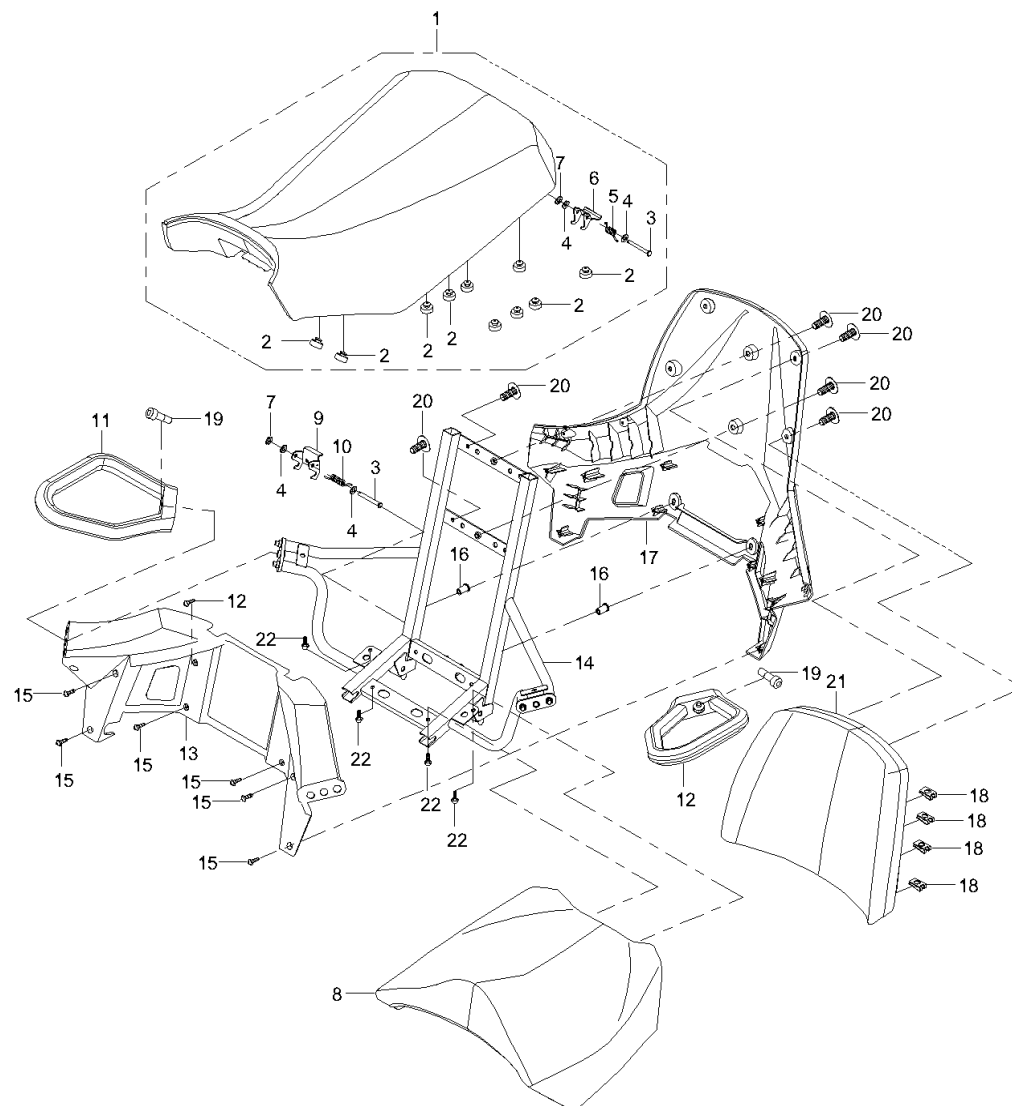

FIGUR 14 – SÆDE / SEAT

Kontakt
Tlf salgsafdeling: 7021 2626
Tlf teknisk support: 7696 2326

P. Lindberg A/S
Sdr. Ringvej 1
DK – 6600 Vejen

RES ODES ATV 650, 850 & 1000 DK V7
www.p-lindberg.dk
e-mail: salg@p-lindberg.dk

DELE TIL FIG 14 (SÆDE / SEAT)

Pos	Varenr / item no	Varenavn	Item name	OE	Antal / qty
1	N/A	Sæde forrest, uden alarm	<i>Seat (without off-vehicle alarm)</i>	17014020110	1
1	9065875	Sæde forrest, med alarm	<i>Seat cushion (with off-vehicle alarm)</i>	17014020130	1
2	9069426	Gummidupper	<i>Front seat rubber cushion</i>	17014020250	8
3	N/A	Aksel/pin f/sædelås	<i>Seat cushion shaft pin</i>	17014020270	2
4	N/A	Skive 6,5x18x1	<i>Washer 6.5x18x1</i>	06119061805	4
5	N/A	Fjeder	<i>Front seat cushion torsion spring</i>	17014020280	1
6	N/A	Pal f/sæde	<i>Front seat cushion latch</i>	17014020280	1
7	N/A	Låsering	<i>E-clip spring</i>	07031050501	2
8	9069427	Sædestykke passagersæde	<i>Rear seat cushion</i>	17014020070	1
9	N/A	Pal f/sædelås passagersæde	<i>Rear seat hook limit plate</i>	17014020240	1
10	N/A	Fjeder	<i>Rear seat torsion spring</i>	17014020260	1
11	9066276	Armlæn højre passagersæde	<i>Rear right armrest</i>	17008080020	1
12	9066277	Armlæn venstre passagersæde	<i>Rear left armrest</i>	17008070020	1
13	N/A	Skal f/passagersæde forrest	<i>Rear backrest front cover shell</i>	17014020220	1
14	N/A	Sædestel/passagersæde	<i>Rear seat mounting bracket</i>	17008090000	1
15	N/A	Selvskærende skrue 4,2x12	<i>Tapping screws ST4,2x12</i>	03714420165	14
16	N/A	Popnitte møtrik M6	<i>Rivet nut M6</i>	04512060027	4
17	N/A	Skal f/passagersæde bagerst	<i>Rear backrest rear cover shell</i>	17014020230	1
18	9049167	Pladeclips	<i>Plate nut (Long)</i>	04912060025	8
19	N/A	Bolt M8x25	<i>Hex flange bolt 8x25</i>	01214080255	2
20	9049576	Skrue M6x16	<i>Phillips head screw 6x16</i>	03414060164	10
21	9069429	Ryglæn polstring passagersæde	<i>Rear seat backrest</i>	17014020140	1
22	9050220	Bolt M6x16	<i>Hex flange bolt M6x16</i>	01224060165	4