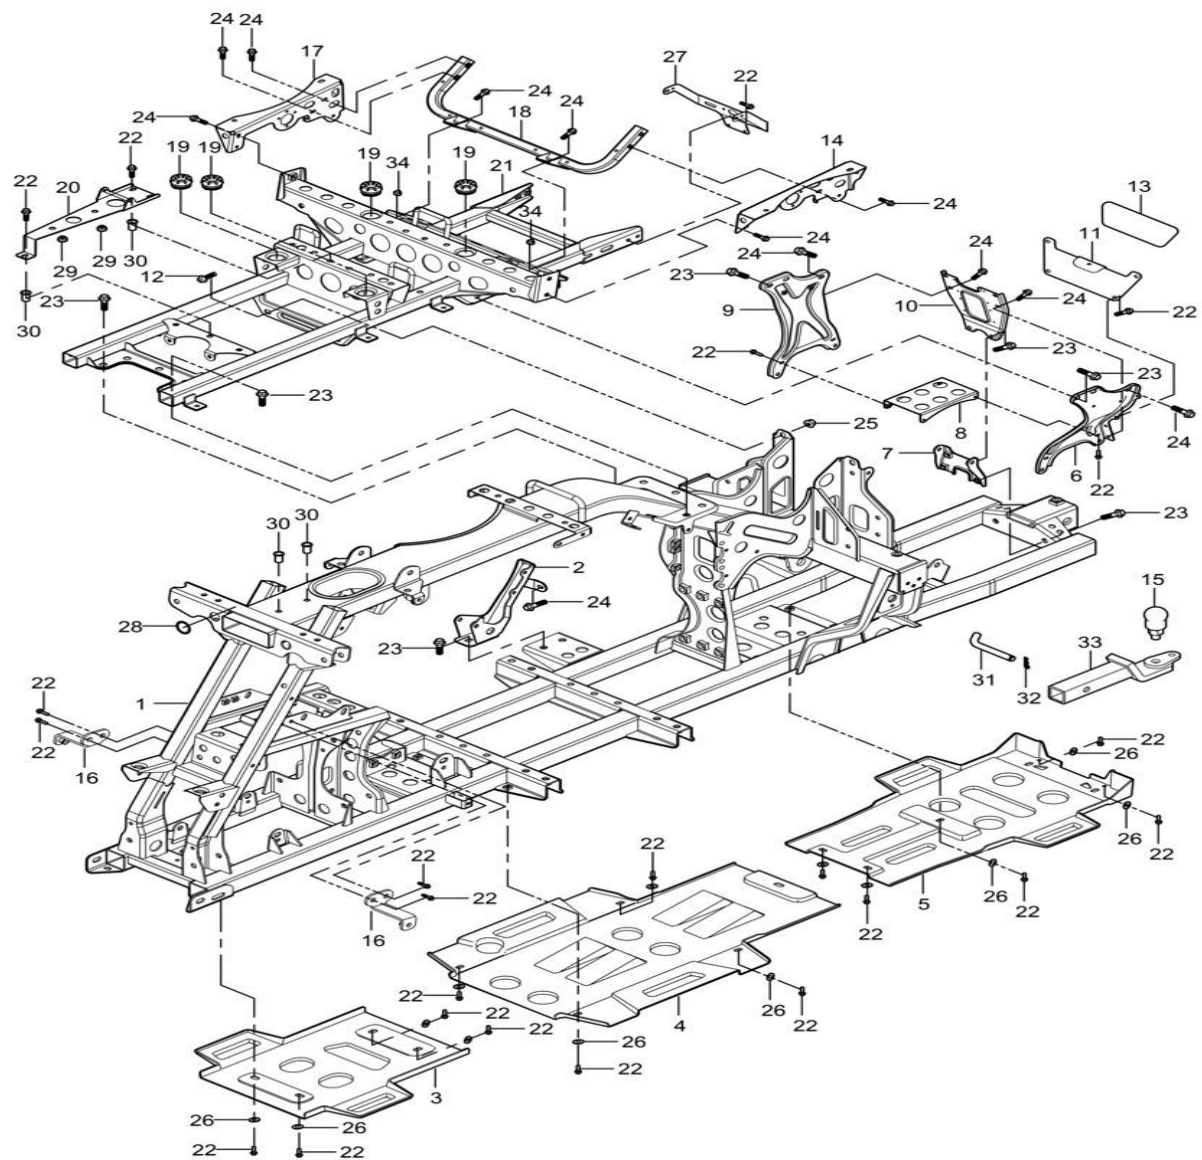

FIGUR 7 – STEL / FRAME

Kontakt
Tlf salgsafdeling: 7021 2626
Tlf teknisk support: 7696 2326

P. Lindberg A/S
Sdr. Ringvej 1
DK – 6600 Vejen

RES ODES ATV 650, 850 & 1000 DK V7
www.p-lindberg.dk
e-mail: salg@p-lindberg.dk

DELE TIL FIG 7 (STEL / FRAME)

Pos	Varenr / item no	Varenavn	Item name	OE	Antal / qty
1	N/A	Stel/ramme	Frame	17008010000	1
2	N/A	Beslag	Main pump mounting bracket (long)	17000600010	1
3	9066932	Bundpladesæt (front, midte & bag)	Front bottom shield	17008010060	1
4	N/A	Bundplade midterdel	Middel bottom shield	17008010070	1
5	9069491	Bundplade bag	Rear bottom shield	17008010070	1
6	N/A	Monteringsbeslag f/bagaksel venstre	Rear axel mounting plate "left"	17008250060	1
7	N/A	Monteringsbeslag f/bagaksel forstærket	Rear axel reinforcement plate 2	17008250090	1
8	N/A	Beslag bagerst f/benzintank	Fuel tank rear mounting plate	17004180030	1
9	N/A	Monteringsbeslag f/bagaksel højre	Rear axel mounting plate "right"	17008250070	1
10	N/A	Bagaksel forstærkningsplade	Rear reinforcement plate 2	17008250080	1
11	N/A	Varmebeskyttelsesplade f/benzintank	Fuel tank rear insulation panel	17004180010	1
12	N/A	Bolt M10x25	Hex flange bolt 10X25X1,25	01256100256	1
13	N/A	Varmebeskyttelsesfilm	Fuel tank insulation panel film	17014130010	1
14	N/A	Forstærkningsplade højre bag	Rear rack support plate "left"	17008130150	1
15	9055209	Kuglebolt	Tow ball 2"	13608420130	1
16	N/A	Holder f/forskærm	Front fender mounting lug	17010580030	2
17	N/A	Forstærkningsplade venstre bag	Rear rack support plate "right"	17008130160	1
18	N/A	Beslag bag f/bagagebærer	Rear rack attachment bracket	17008130010	1
20	N/A	Beslag batteri	Battery holder	17009090200	1
21	N/A	Ramme "lang"	Long subframe	17008010010	1
22	9055003	Stjerneskrue, M6x16 (5 stk)	Hex bolt M6x16	01224060165	31
23	9029817	Bolt M10x20x1,25	Hex flange bolt 10x20x1.25	01256100206	14
24	9050230	Bolt M8x16	Hex flange bolt 8x16	01214080165	16
25	9054939	Møtrik M10x1,25 "låse"	Hexagon flange locking nut 10x1,25	04622100026	2
26	9050201	Planskive M6	Washer 6.5x18x1	06119061805	14
27	9069403	Nummerpladelys holder bag	Rear licence plate lamp bracket	17009140010	1
28	N/A	Afstandholder vandrør	Water pipe spacer	17012050170	1
29	N/A	Gummiunderlæg	Cargo box bottom rubber	10710150170	2
30	N/A	Popnitte møtrik M6	Rivet nut 6	04512060027	17
31	N/A	Splitbolt	Tow ball fixed pin	10908420030	1
32	9020536	Split, 2 mm	Tow ball pin	10908420040	1

Kontakt
Tlf salgsafdeling: 7021 2626
Tlf teknisk support: 7696 2326

P. Lindberg A/S
Sdr. Ringvej 1
DK – 6600 Vejen

RES ODES ATV 650, 850 & 1000 DK V7
www.p-lindberg.dk
e-mail: salg@p-lindberg.dk