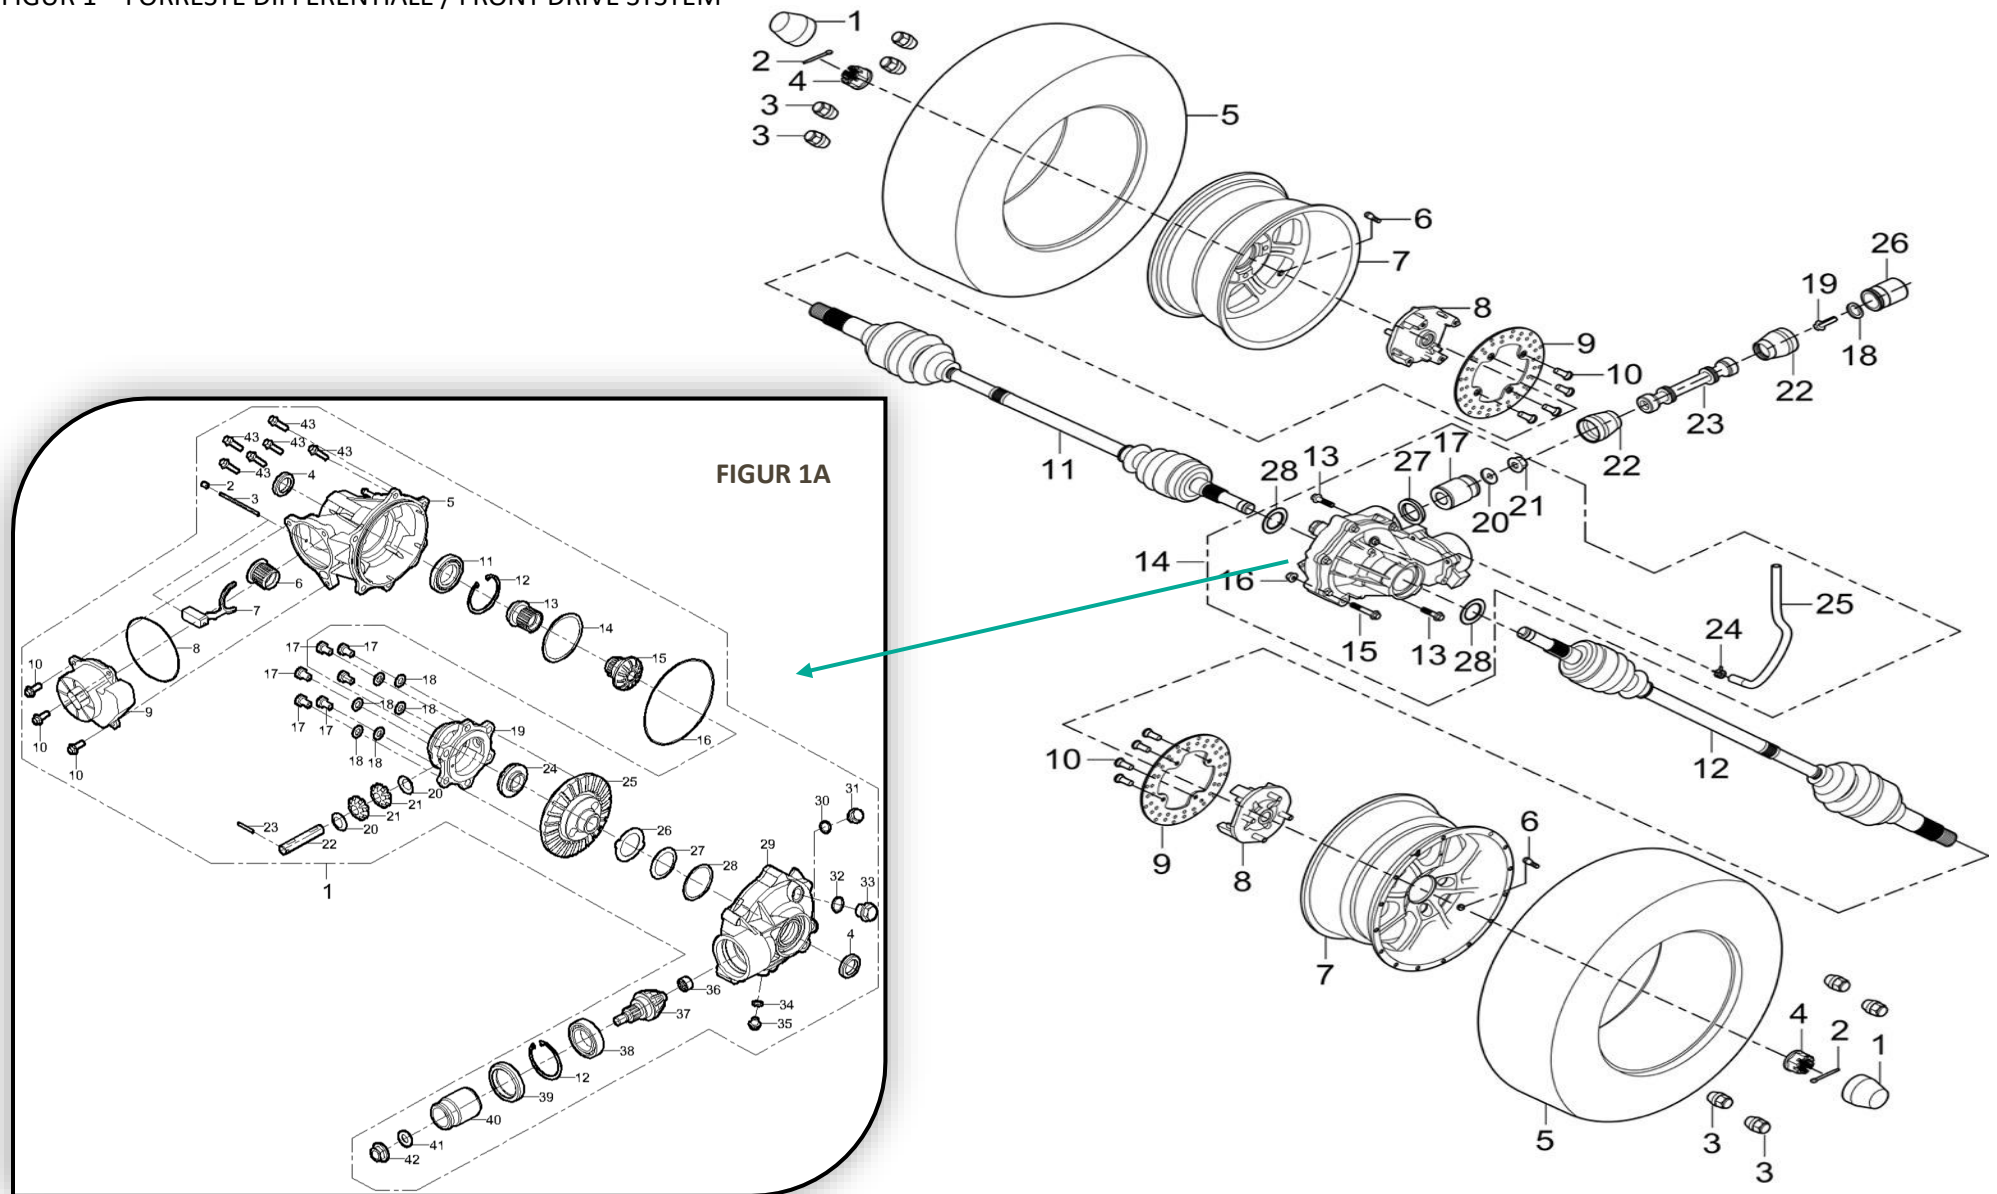

FIGUR 1 – FORRESTE DIFFERENTIALE / FRONT DRIVE SYSTEM

Kontakt
Tlf salgsafdeling: 7021 2626
Tlf teknisk support: 7696 2326

P. Lindberg A/S
Sdr. Ringvej 1
DK – 6600 Vejen

RES ODES ATV 650, 850 & 1000 DK V7
www.p-lindberg.dk
e-mail: salg@p-lindberg.dk

DELE TIL FIG 1 (FORRESTE DIFFERENTIALE / FRONT DRIVE SYSTEM)

Pos	Varenr / item no	Varenavn	Item name	OE	Antal / qty
1	9055041	Støvkap	Wheel dust cover	10405230020	2
2	9037424	Split 4,0x40	Cutter pin 4,0X40	05011400405	2
3	9049611	Hjulmøtrik M12x1,25	Acorn nut M12x1,25	04622100026	8
4	9049601	Kronemøtrik M22x1,5	Steering knuckle assy, left	13605210040	2
5	9055036	Fordæk, 26x9-14	Front tire 26X9-14	13605030480	2
6	9055038	Ventil til dæk, slangeløs	Air valve	10405230030	2
7	9055037	Alufælg, for	Front rim "alu" 14X7	13605030400	2
8	9069365	Hjulnav forrest	Front wheel hub	15101030000	2
9	9065570	Bremsekive forrest	Front brake disc	17006010020	2
10	9069366	Bolt M8x20 f/bremsekive	Allen T type bolt M8x20	01824080201	8
11	9065789	Drivaksel, for - højre	Front C V shaft RH	17001230000	1
12	9065790	Drivaksel, for - venstre	Front C V shaft LH	17001220000	1
13	N/A	Unbraco bolt M10x20x1,25	Hex flange bolt 10x20x1,25	01256100206	2
14	9069367	Front differentiale komplet	Front differential	21120100002	1
15	N/A	Flangebolt M10x95x1,25	Hex flange bolt M10X95X1,25	01256100956	1
16	N/A	Låsemøtrik M10x1,25	Hex flange locking nut 10X1,25	04622100026	1
17	9069607	Bøsning m/spline f/kardanaksel	Front axle - spline sleeve	17003100710	1
18	9069368	Pakdåse 29,5x12,5x3,5	Oil seal 29,5x12,5x3,5	060214291235	1
19	N/A	Bolt M12x25x1,25	Bolt 12x1,25x25	21051001501	1
20	N/A	Tætningsskive 14x6,8	Sealing ring 14x6,8	21120104801	1
21	N/A	Låsemøtrik M14x1,5	Hex locking nut 14x1,5	21120102701	1
22	9069369	Kardanaksel forbindelsesbøsning	Front transmission shaft holster	17003110030	1
23	9069370	Front kardanaksel	Front transmission shaft	21170101801	1
24	N/A	Spændebånd	Wire clamp	21160401601	1
25	N/A	Udluftningsslange f/diff	Front differential vent tube	21130103101	1
26	N/A	Bøsning m/spline f/kardanaksel	Spline bushing	17003100110	1
27	9069371	Pakdåse	Front transmission oil seal	11010486512	1
28	9069372	Pakdåse f/drivaksel	Front C V shaft seal	11010243808	2
29	N/A	Skive 14,5x2,3	Washer 14,5x2,3	06219154235