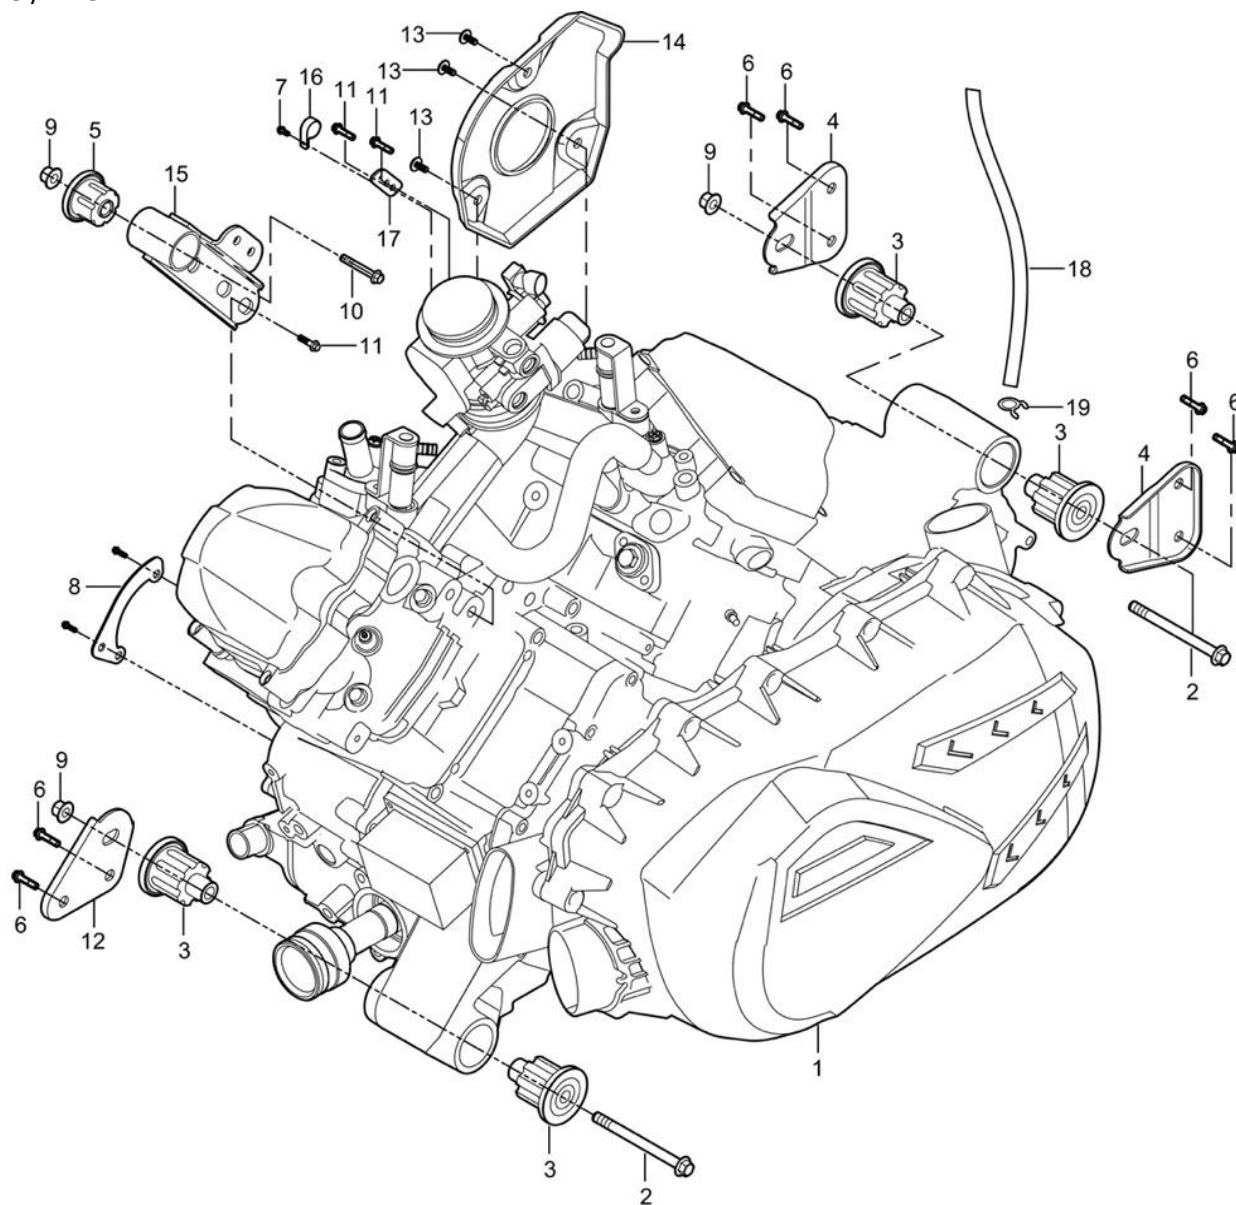

FIGUR 9 – MOTOR, OPHÆNG / ENGINE

Kontakt
Tlf salgsafdeling: 7021 2626
Tlf teknisk support: 7696 2326

P. Lindberg A/S
Sdr. Ringvej 1
DK – 6600 Vejen

RES ODES ATV 650, 850 & 1000 DK V7
www.p-lindberg.dk
e-mail: salg@p-lindberg.dk

DELE TIL FIG 9 (MOTOR, OPHÆNG / ENGINE)

Pos	Varenr / item no	Varenavn	Item name	OE	Antal / qty
1	N/A	Motor t/ODES 650	<i>Engine (650)</i>	40650408210	1
1	N/A	Motor t/ODES 850	<i>Engine (850)</i>	41000409115	1
1	N/A	Motor t/ODES 1000	<i>Engine (1000)</i>	40800409128	1
2	N/A	Bolt M10x125x1,25	<i>Hex flange bolt 10x125x1.25</i>	01255101255	2
3	9055080	Gummiophæng til motor	<i>Engine rubber</i>	10402070000	4
4	N/A	Motorophæng bag	<i>Engine rear mounting plate</i>	17002180010	2
5	9069406	Motorophæng øverst "anti vibration"	<i>Engine upper hang anti-vibration mount</i>	21021100301	1
6	9050230	Bolt M8x16	<i>Hex flange bolt 8x16</i>	01214080165	6
7	9050220	Bolt M6x16	<i>Screw hex-flange M6x16</i>	01224060165	1
8	N/A	Låseplade	<i>Outlet pipe fixing plate</i>	17012050060	1
9	9054939	Låsemøtrik M10x1,25	<i>Hexagon flange locking nut 10x1.25</i>	04622100026	3
10	N/A	Bolt M10x50x1,25	<i>Hex flange bolt 10x50x1,25</i>	01256100506	1
11	9050240	Bolt M10x20	<i>Hex flange bolt 10x20x1.5</i>	01225100206	4
12	N/A	Motorophæng forrest	<i>Engine front mounting plate, right</i>	17002170010	1
13	N/A	Skrue M6x12	<i>Phillips head screw</i>	17002170010	3
14	N/A	Dæksel CVT højre	<i>Front CVT cover, RH</i>	17007030120	1
15	9069407	Motorophæng øverst, anti-vibration, ODES 650	<i>Engine upper hang (650)</i>	17302110000	1
15	9069408	Motorophæng øverst, anti-vibration, ODES 1000	<i>Engine upper hang (1000)</i>	17002110000	1
16	N/A	Ledningsholder	<i>Wire harness mounting clamp 3</i>	10109380030	1
17	N/A	Ledningsholder ODES 650	<i>Wire holder (650)</i>	17309010290	1
17	N/A	Ledningsholder ODES 1000	<i>Wire holder (1000)</i>	17009010290	1
18	N/A	Udluftningsslange f/transmission	<i>Transmission vent pipe 320 mm</i>	17007020130	1
19	N/A	Spændebånd Ø8	<i>Spring hose clip</i>	11904070030	1