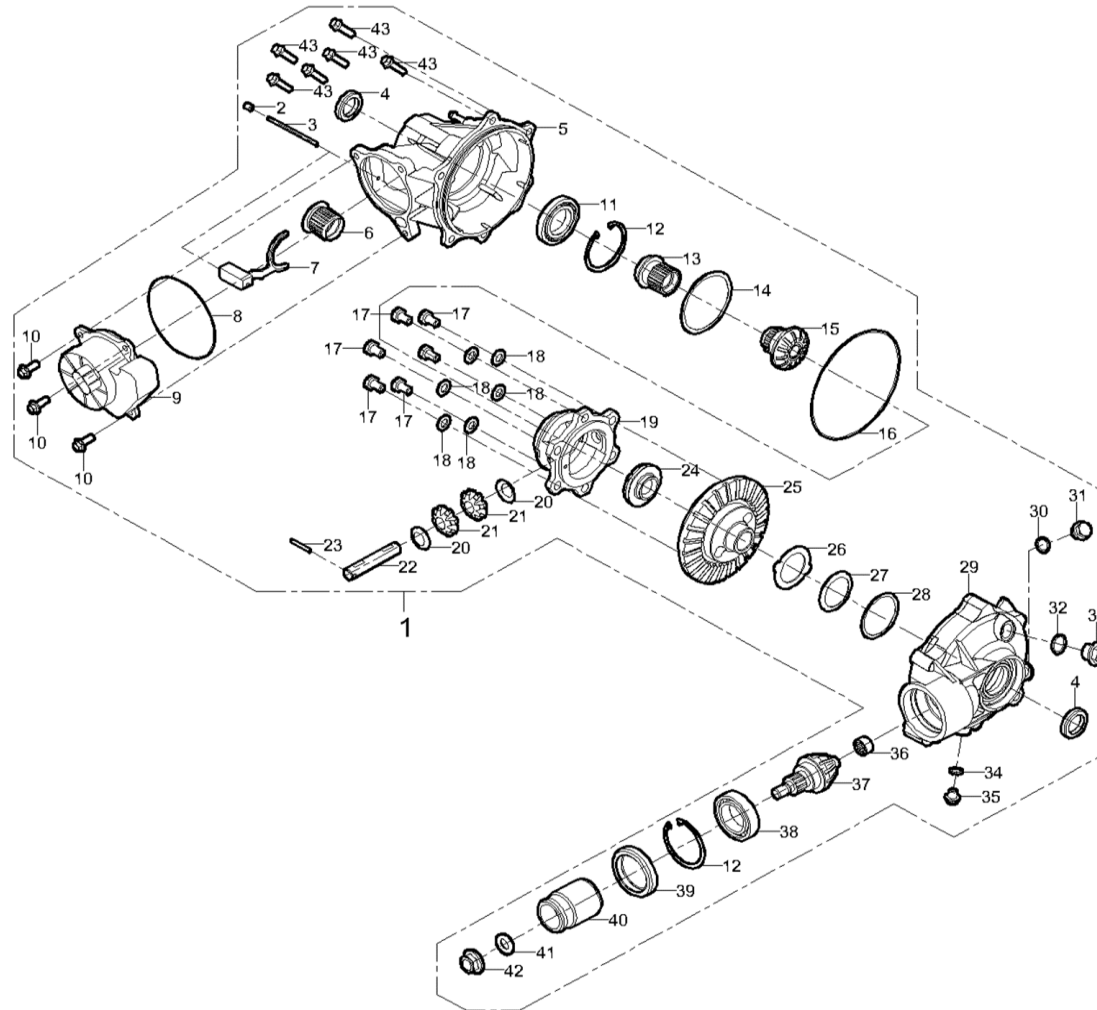

FIGUR 1A

Pos	Varenr / item no	Varenavn	Item name	OE	Antal / qty
9	9066031	Skiftemotor 2WD/4WD	<i>Four turn two motor</i>	21120102402	1
38	9038555	Leje 6007	<i>Deep groove bearing</i>	09160106007	1

Kontakt
 Tlf salgsafdeling: 7021 2626
 Tlf teknisk support: 7696 2326