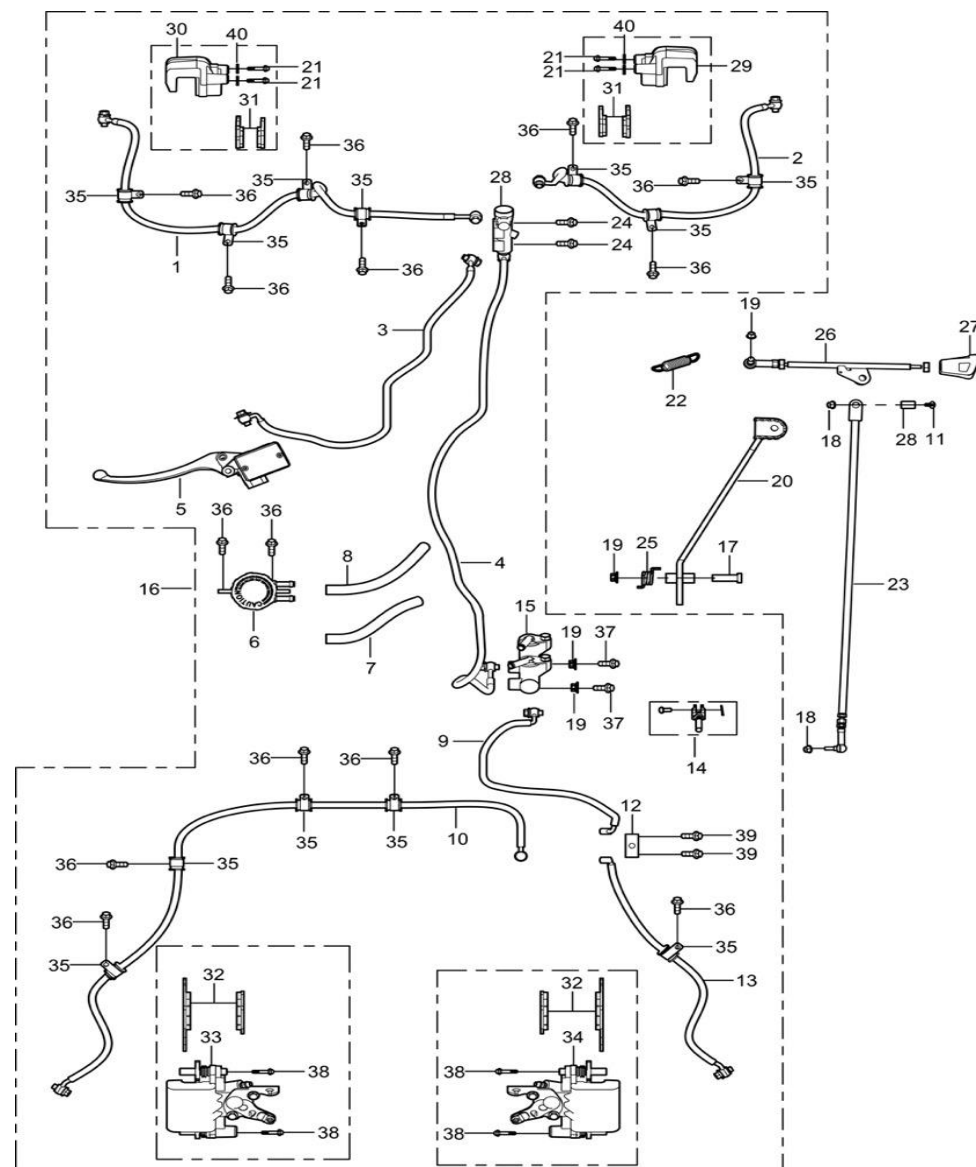

FIGUR 12 – BREMSESYSTEM, GEARSKIFTE / BRAKE SYSTEM, GEAR LEVER

Kontakt
Tlf salgsafdeling: 7021 2626
Tlf teknisk support: 7696 2326

P. Lindberg A/S
Sdr. Ringvej 1
DK – 6600 Vejen

RES ODES ATV 650, 850 & 1000 DK V7
www.p-lindberg.dk
e-mail: salg@p-lindberg.dk

DELE TIL FIG 12 (BREMSYSTEM, GEARSKIFTE / BRAKE SYSTEM, GEAR LEVER)

Pos	Varenr / item no	Varenavn	Item name	OE	Antal / qty
1	9069331	Bremseslange venstre front	Disc brake system assy. Front left distr. pump hose	17006010160	1
2	9069332	Bremseslange højre front	Disc brake system assy. Front right distr. pump hose	17006010170	1
3	9069333	Bremseslange f/håndbremse	Hand brake hose	17006010370	1
4	9069334	Bremseslange fra hovedcylinder fodbremse	Foot brake, front brake hose	17006010380	1
5	9069335	Håndbremse hovedcylinder	Hand brake pump	17006010360	1
6	9069336	Bremsevæskebeholder T3	Oil cup, brake system (T3)	17006010590	1
6	N/A	Bremsevæskebeholder	Oil cup, brake system	13606010440	1
7	9069337	Slange f/bremsevæske	Oil hose	17006010420	1
8	N/A	Slange f/bremsevæske	Oil hose	17006010410	1
9	9069338	Bremseslange fra fodbremse til bagbremse	Foot brake rear brake hose	17006010390	1
9	9069339	Bremseslange fra fodbremse til bagbremse	Foot brake rear brake hose	17306010390	1
10	9069340	Bremseslange venstre bag	Rear brake hose, driver side	17006010260	1
11	N/A	Bolt M6x25	Hex flange bolt	01254060256	1
12	N/A	Fordeler T-stykke bremsekreds	Three links	17006010460	1
13	9069341	Bremseslange højre bag	Rear brake hose, passenger side	17006010250	1
14	N/A	Bremseforbindelse	Brake thimble	15106010470	1
15	9069414	Bremse hovedcylinder fodbremse	Brake master cylinder	17006010270	1
16	N/A	Bremsesystem komplet	Brake system (Long)	17006010540	1
17	N/A	Splitbolt	Hexagonal flange step bolts	01824081506	1
18	9050213	Låsemøtrik M6	Hexagon flange locking nut M6	04612060025	1
19	9050214	Låsemøtrik M8	Hexagon flange locking nut M8	04612080026	4
20	N/A	Bremsepedal	Brake pedal	17006030000	1
21	N/A	Bolt M10x25x1,25	Hex flange bolt	01256100256	4
22	9055075	Fjeder f/gearskift	Gear shifting spring	13611050020	1
23	9069415	Gearskift forbindelsesstang ODES 650/850	Gear shifting (650/850)	17311120020	1
23	9069416	Gearskift forbindelsesstang ODES 1000	Gear shifting (1000)	17011120020	1
24	9050222	Bolt M6x30	Hex flange bolt	01224060305	2
25	9069417	Returfjeder f/bremsepedal	Foot brake pedal return spring	16106030020	1
26	9069418	Gearvælger, ODES 650/850	Gear shifter	17311060000	1
26	9069419	Gearvælger, ODES 1000	Gear shifter	17011060000	1
27	N/A	Gearknop	Gear shift ball	17011060130	1

Kontakt
Tlf salgsafdeling: 7021 2626
Tlf teknisk support: 7696 2326

P. Lindberg A/S
Sdr. Ringvej 1
DK – 6600 Vejen

RES ODES ATV 650, 850 & 1000 DK V7
www.p-lindberg.dk
e-mail: salg@p-lindberg.dk