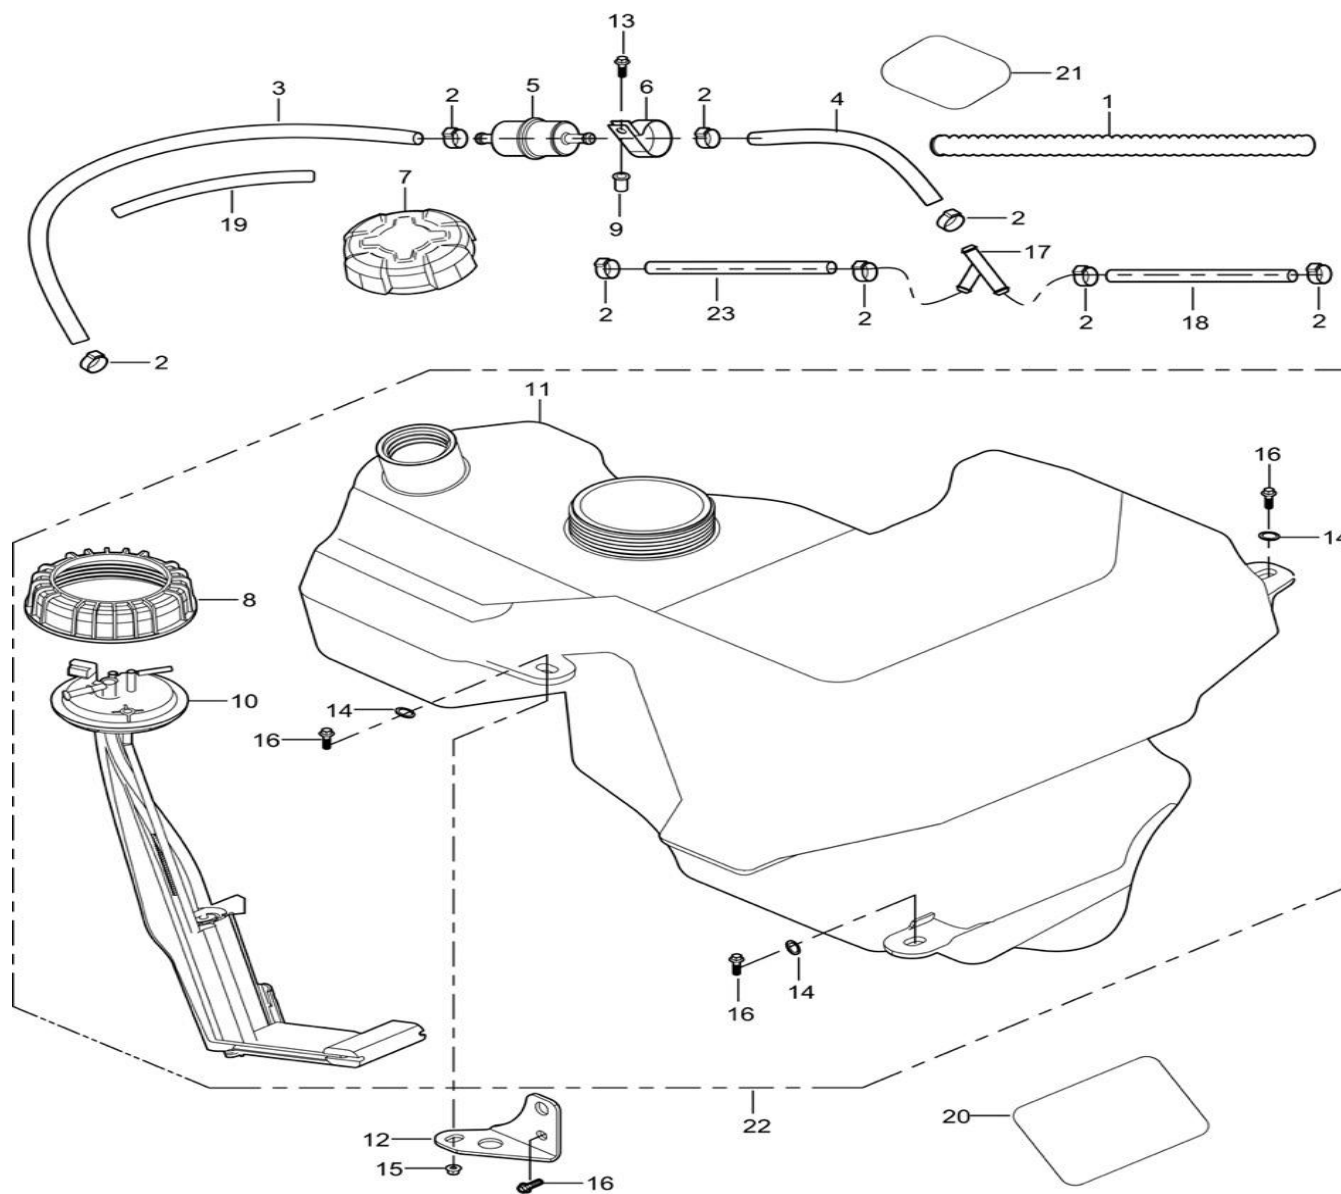

FIGUR 8 – BRÆNDSTOFSYSTEM / FUEL SYSTEM

Kontakt
Tlf salgsafdeling: 7021 2626
Tlf teknisk support: 7696 2326

P. Lindberg A/S
Sdr. Ringvej 1
DK - 6600 Vejen

RES ODES ATV 650, 850 & 1000 DK V7
www.p-lindberg.dk
e-mail: salg@p-lindberg.dk

DELE TIL FIG 8 (BRÆNDSTOFSYSTEM / FUEL SYSTEM)

Pos	Varenr / item no	Varenavn	Item name	OE	Antal / qty
1	N/A	Varmebeskyttelsesrør	Heat insulation tube	14114130040	1
2	9055429	Spændebånd	Hose clamp 14.8	11912010030	8
3	9055048	Benzinslange Ø7 420 mm	Fuel hose (Long) 450mm	10404040500	1
4	9055048	Benzinslange Ø7 470 mm	Fuel hose	10404040500	1
5	9055042	Brændstoffilter	Fuel filter	13204060001	1
6	N/A	Holder/spændebånd f/benzinfilter	Fuel filter bracket	13204060010	1
7	9065317	Tankdæksel	Tank cap	17004020000	1
8	N/A	Roset forskrning f/tankmodul	Oil pump upper cover	17004010190	1
9	N/A	Popnitte møtrik M6	Rivet nut 6	04512060027	1
10	9064757	Brændstof-/benzinpumpe	Fuel pump	17004080000	1
11	9069405	Benzintank	Fuel tank	17004010160	1
12	N/A	Beslag f/benzintank	Fuel tank front mounting plate	17004180020	1
13	9050220	Bolt M6x16	Screw hex-flange	01224060165	1
14	9050197	Skærmskive M6	Washer 8.5x22x2	06219092205	3
15	9050207	Møtrik M8	Hexagon flange locking nut	4612080026	1
16	9050232	Bolt M8x30	Hex flange bolt 8x30	01224080306	4
17	N/A	T-Y stykke	Fuel hose	17012050120	1
18	9055048	Brændstofslange, Ø7,5xØ14,5	Fuel hose	10404040500	1
19	N/A	Beskyttelsesfjeder f/slange	Fuel hose protection spring	10904040080	1
20	9055116	Varmebeskyttelsesfilm - venstre	Fuel tank left heat insulation film	17014130010	1
21	9055117	Varmebeskyttelsesfilm – højre	Fuel tank right heat insulation film	17014130010	1
22	N/A	Benzintank komplet m/armatur	Fuel tank	17004010000	1
23	9055048	Brændstofslange, Ø7,5xØ14,5	Fuel hose	10404040500	1