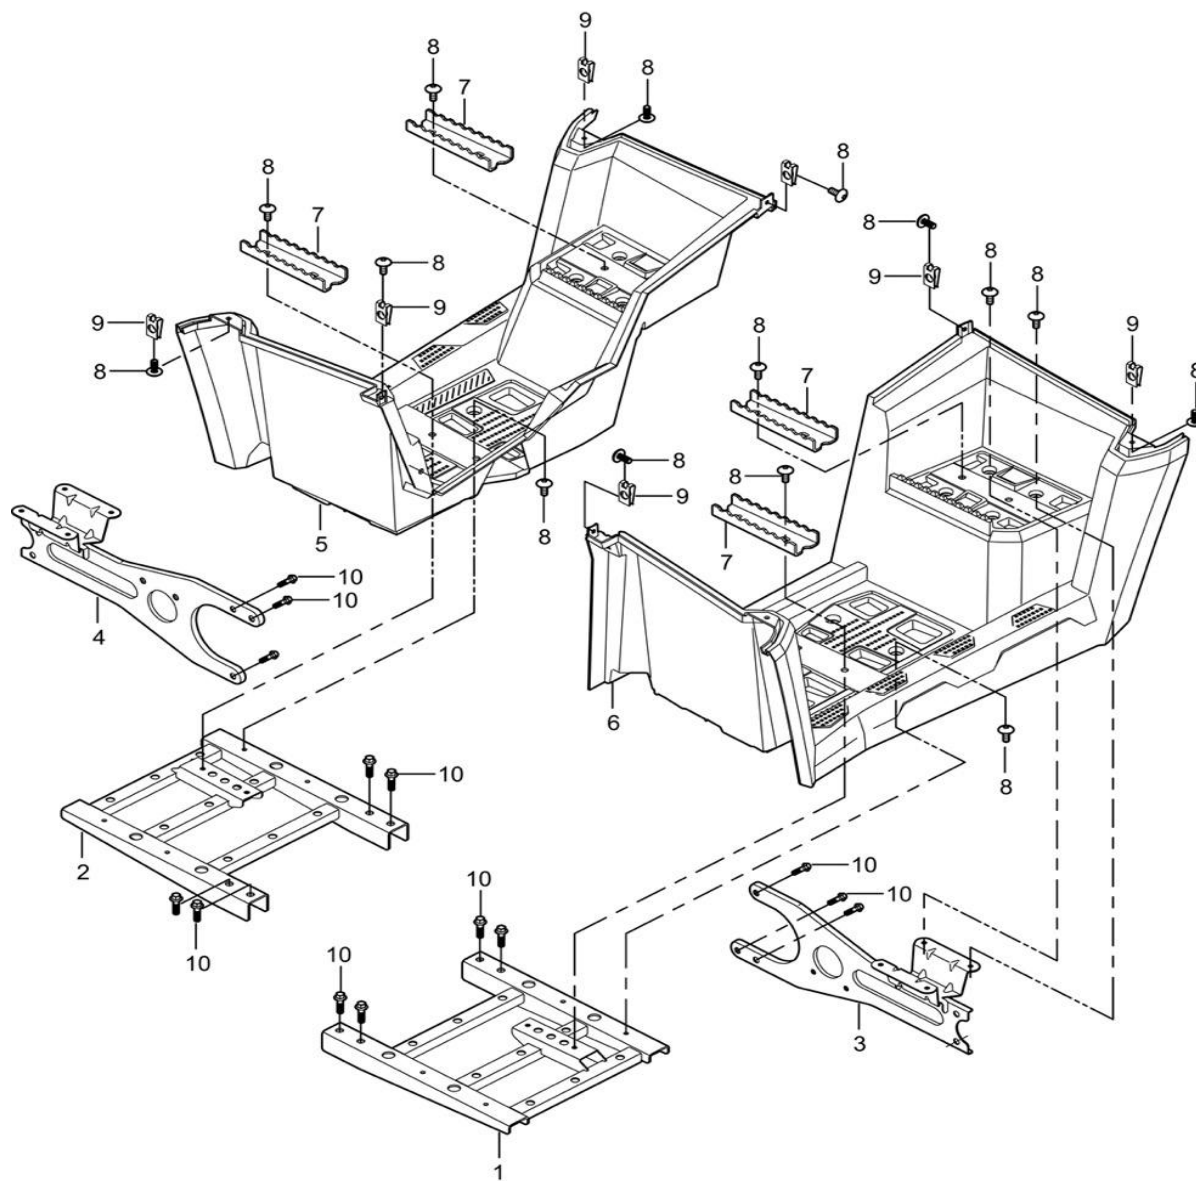

FIGUR 19 – TRINBRÆT, FODHVILER / PEDAL

Kontakt
Tlf salgsafdeling: 7021 2626
Tlf teknisk support: 7696 2326

P. Lindberg A/S
Sdr. Ringvej 1
DK – 6600 Vejen

RES ODES ATV 650, 850 & 1000 DK V7
www.p-lindberg.dk
e-mail: salg@p-lindberg.dk

DELE TIL FIG 19 (TRINBRÆT, FODHVILER / PEDAL)

Pos	Varenr / item no	Varenavn	Item name	OE	Antal / qty
1	N/A	Beslag for fodhviler venstre	<i>Footrest bracket, left</i>	17008160000	1
2	N/A	Beslag for fodhviler højre	<i>Footrest bracket, right</i>	17008170000	1
3	N/A	Støttebeslag f/bagerste passagerfodhviler V	<i>Footrest mounting bracket, rear, LH</i>	17008160050	1
4	N/A	Støttebeslag f/bagerste passagerfodhviler H	<i>Footrest mounting bracket, rear, RH</i>	17008160060	1
5	9065873	Trinbræt højre	<i>Footrest, RH (Long)</i>	17010080020	1
6	9065874	Trinbræt venstre	<i>Footrest, LH (Long)</i>	17010080010	1
7	9066918	Skridstykke - fodtrin	<i>Foot pedal</i>	17000942000	4
8	9049325	Skrue M6x12 "stjerne"	<i>Phillips head screw</i>	03414060164	32
9	9049186	Clipsmøtrik M6	<i>Plate nut (Long)</i>	04912060025	16
10	9029817	Bolt M10x20x1,25	<i>Hex flange bolt 10x20x1.25</i>	01256100206	14