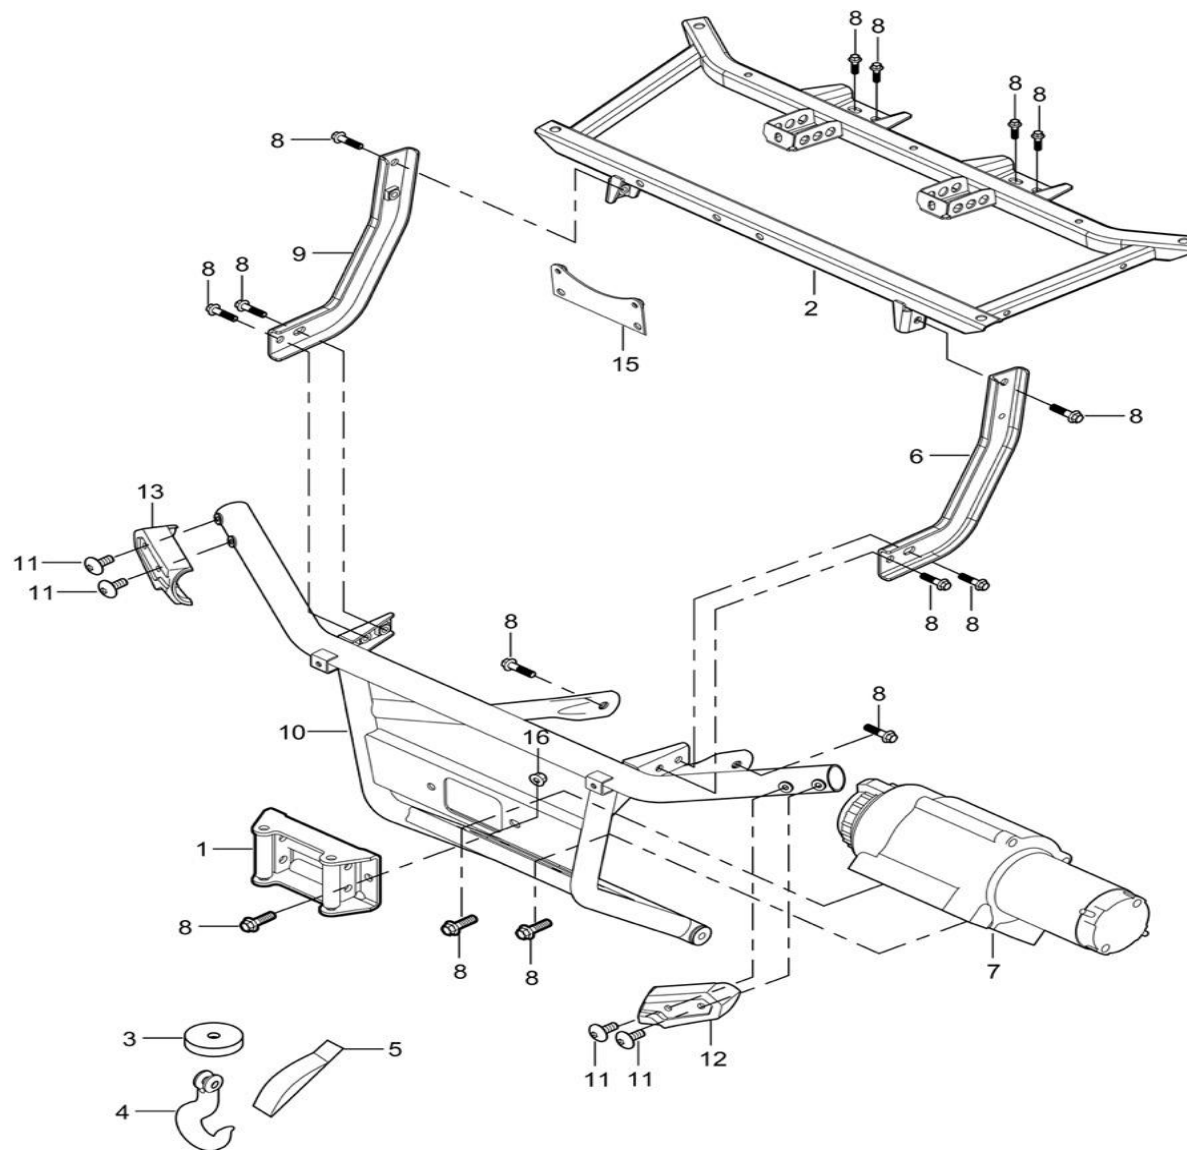

FIGUR 22 – TILBEHØR, SPIL / OPTIONAL ACCESSORIES

Kontakt
Tlf salgsafdeling: 7021 2626
Tlf teknisk support: 7696 2326

P. Lindberg A/S
Sdr. Ringvej 1
DK – 6600 Vejen

RES ODES ATV 650, 850 & 1000 DK V7
www.p-lindberg.dk
e-mail: salg@p-lindberg.dk

DELE TIL FIG 22 (TILBEHØR, SPIL / OPTIONAL ACCESSORIES)

Pos	Varenr / item no	Varenavn	Item name	OE	Antal / qty
1	9069438	Styreruller f/wire	<i>Winch front roller bracket</i>	10914150100	1
2	N/A	Forstærkning indvendig bagagebærer	<i>Inner lining, front bumper</i>	17008110020	1
3	N/A	Bumpstop f/wire	<i>Winch protection pad</i>	10914060100	1
4	N/A	Krog f/trækspil	<i>Hook</i>	10914150080	1
5	N/A	Snip til ophæng af wire/krog	<i>Anchor rope</i>	10914150090	1
6	N/A	Forstærkningsstøtte "venstre"	<i>Front shelf liner support (left)</i>	17008120210	1
7	9069440	Trækspil	<i>Front winch body</i>	10914150111	1
8	9050231	Bolt M8x20	<i>Hex flange bolt 8x20</i>	01224080206	20
9	N/A	Forstærkningsstøtte "højre"	<i>Front shelf liner support (right)</i>	17008120180	1
10	N/A	Beslag f/spil	<i>Winch bracket</i>	17308860000	1
11	9049576	Skrue M6x16 "stjerne"	<i>Phillips head screw</i>	03414060164	4
12	N/A	Hjørnebeskytter "venstre"	<i>Tractor bracket cover (left)</i>	17010720010	1
13	N/A	Hjørnebeskytter "højre"	<i>Tractor bracket cover (right)</i>	17010720020	1
14	N/A	Popnitte møtrik M6	<i>Rivet nut M6</i>	04512060027	1
15	N/A	Plade	<i>Tractor relay mounting plate</i>	17008120220	1
16	9050214	Låsemøtrik M8	<i>Hexagonal flange lock nuts</i>	04612080026	2