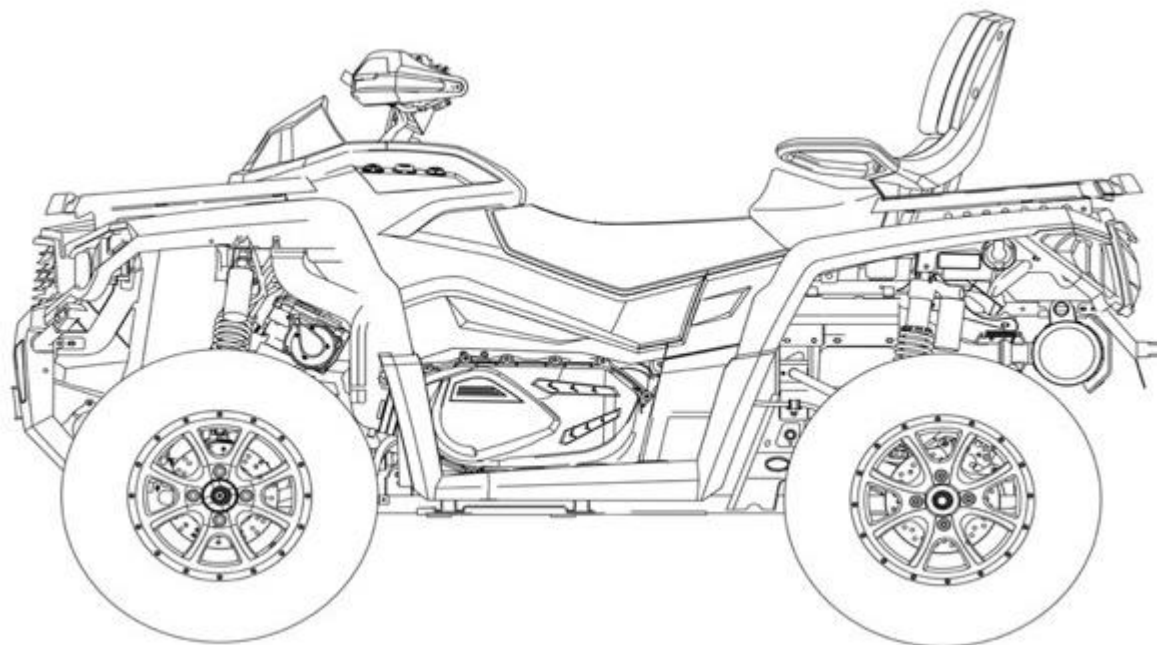

ATV

ODES ATV – 650, 850 & 1000

Reservedelskatalog

Kataloget dækker flg. varenumre:

9064030, 9064031, 9064032

9067519, 9067520, 9067521, 9067522

18.11.2021 V1
revideret 14.03.2024 (V7)

INDHOLDSFORTEGNELSE (CONTENTS)