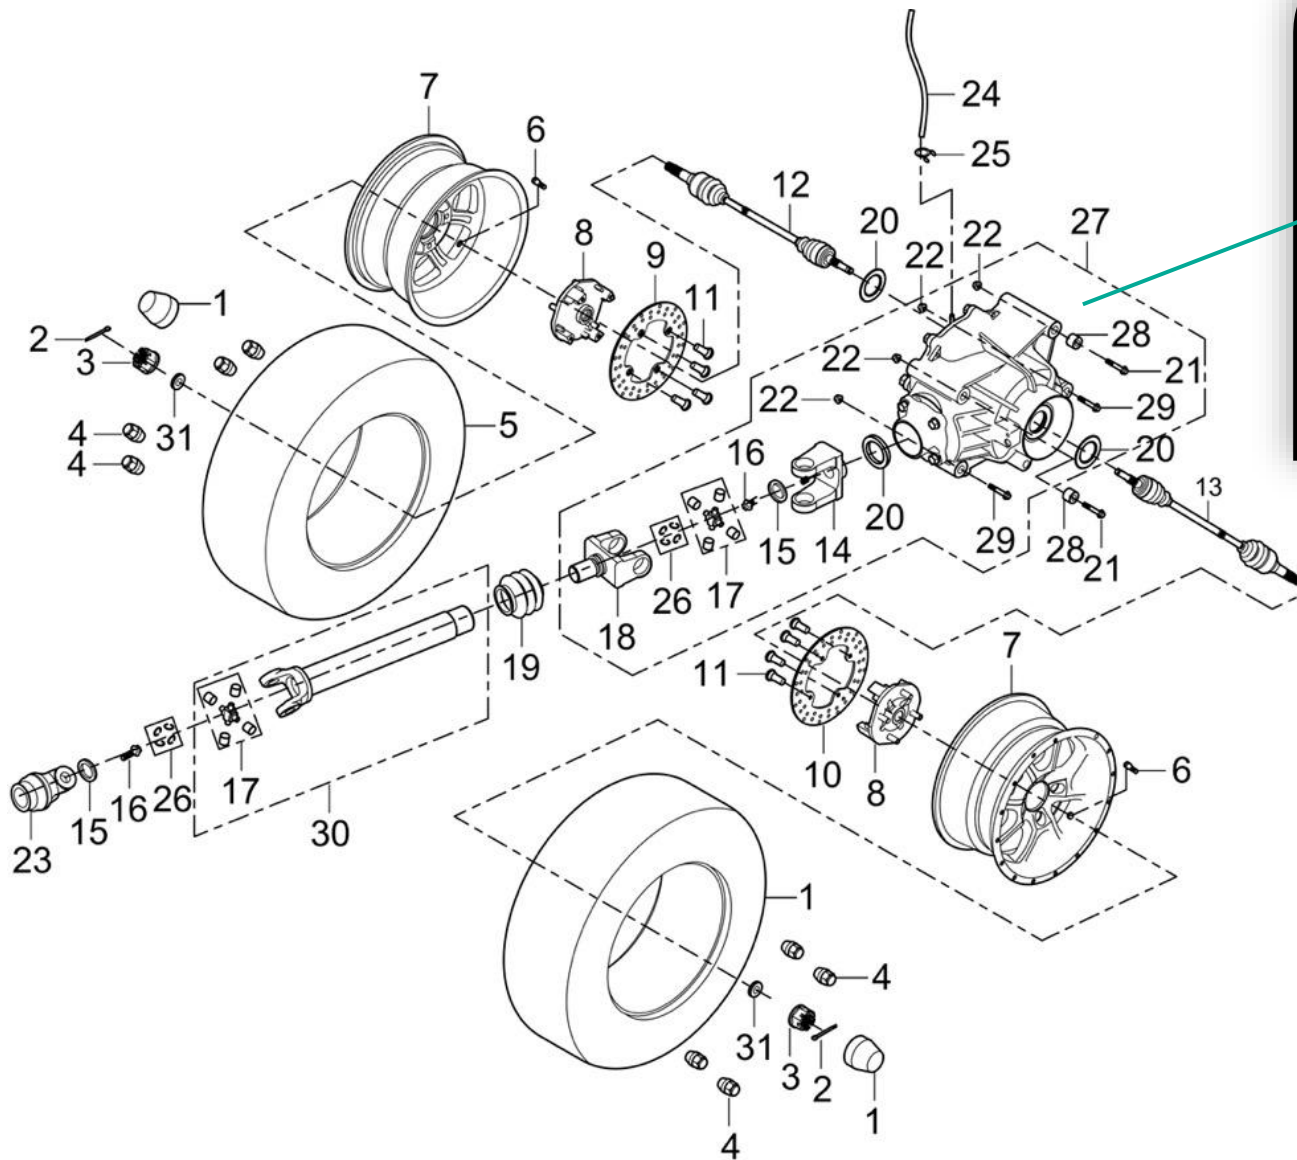

FIGUR 2 – BAGERSTE DIFFERENTIALE / REAR DRIVE SYSTEM

Kontakt
Tlf salgsafdeling: 7021 2626
Tlf teknisk support: 7696 2326

P. Lindberg A/S
Sdr. Ringvej 1
DK – 6600 Vejen

RES ODES ATV 650, 850 & 1000 DK V7
www.p-lindberg.dk
e-mail: salg@p-lindberg.dk

DELE TIL FIG 2 (BAGERSTE DIFFERENTIALE / REAR DRIVE SYSTEM)

Pos	Varenr / item no	Varenavn	Item name	OE	Antal / qty
1	9055041	Navkapsel/støvdæksel	Wheel dust cover	10405230020	2
2	9037424	Split 4,0x40	Cutter pin 4,0X40	05011400405	2
3	9055035	Kronemøtrik til hjulnav M24x1,5	Slotted nut M24X1,5	04812224022	2
4	9049611	Hjulgøtrik	Acorn nut 12X1,25	04322120021	8
5	9055039	Bagdæk 26x11-14	Rear tire 26X11-14	13605030420	2
6	9055038	Ventil slangeløs	Air valve	10405230030	2
7	9055040	Alufælg, bag	Rear rim "alu" 14x8	13605040260	2
8	9069373	Hjulnav bagerst H+V	Rear wheel hub	15101040000	2
9	9065571	Bremseskive, bag – venstre	Rear brake disc L.H	17006010350	1
10	9065572	Bremseskive, bag - højre	Rear brake disc R.H	17006010340	1
11	9069374	Bolt M8x20 for bremseskive	Allen T/bolt 8x20	01826080205	8
12	9069375	Drivaksel højre	Rear C.V shaft RH	17001250000	1
13	9069376	Drivaksel venstre	Rear C.V shaft LH	17001240000	1
14	9069608	Kardan gaffelled	Knuckle fork	17003130110	1
15	N/A	Skive M10x28x3,5	Washer M10x28x3,5	06119112835	1
16	N/A	Bolt M10x25x1,25	Hex flange bolt M10X25X1,25	01256100256	1
17	9069609	Kardankryds	Cross shaft fork	17003130120	2
18	9069610	Kardan gaffelled, bag	Rear knuckle fork	17003130130	1
19	N/A	Bælg/bøsning	Rear transmission shaft holster	17003130030	1
20	9069611	Pakdåse 35x50x7	Half shaft oil seal	11010035507	3
21	N/A	Bolt M10x130x1,25	Hex flange bolt M10X130x1,25	01256101306	2
22	9054939	Møtrik M10x1,25 - Flange/låse	Hexagon flange locking nut 10x1,25	04622100026	4
23	9069377	Kardanled gaffel/bøsning m/spline 650cc	Rear drive sliding knuckle fork 650cc	17303130100	1
24	N/A	Udluftningsslange diff hus	Rear ventilation tube 680 mm	17007020130	1
25	N/A	Slange spændebånd Ø8	Spring hose clamp Ø8	07011250004	1
26	N/A	Låseringe for kardankryds	C-clamp	07011250004	8
27	9069378	Differentiale bag komplet	Rear differential	17003120000	1
27-1	N/A	Differentiale bag komplet	Rear reducer (regular)	17003120100	1
28	N/A	Bøsning	Rear axel bushings	17003120820	2
29	N/A	Bolt, M10x120x1,25	Hex flange bolt M10x120x1,25	01256101206	1
30	N/A	Kardanaksel	Rear drive shaft, assy	17003130090	1

Kontakt
Tlf salgsafdeling: 7021 2626
Tlf teknisk support: 7696 2326

P. Lindberg A/S
Sdr. Ringvej 1
DK – 6600 Vejen

RES ODES ATV 650, 850 & 1000 DK V7
www.p-lindberg.dk
e-mail: salg@p-lindberg.dk