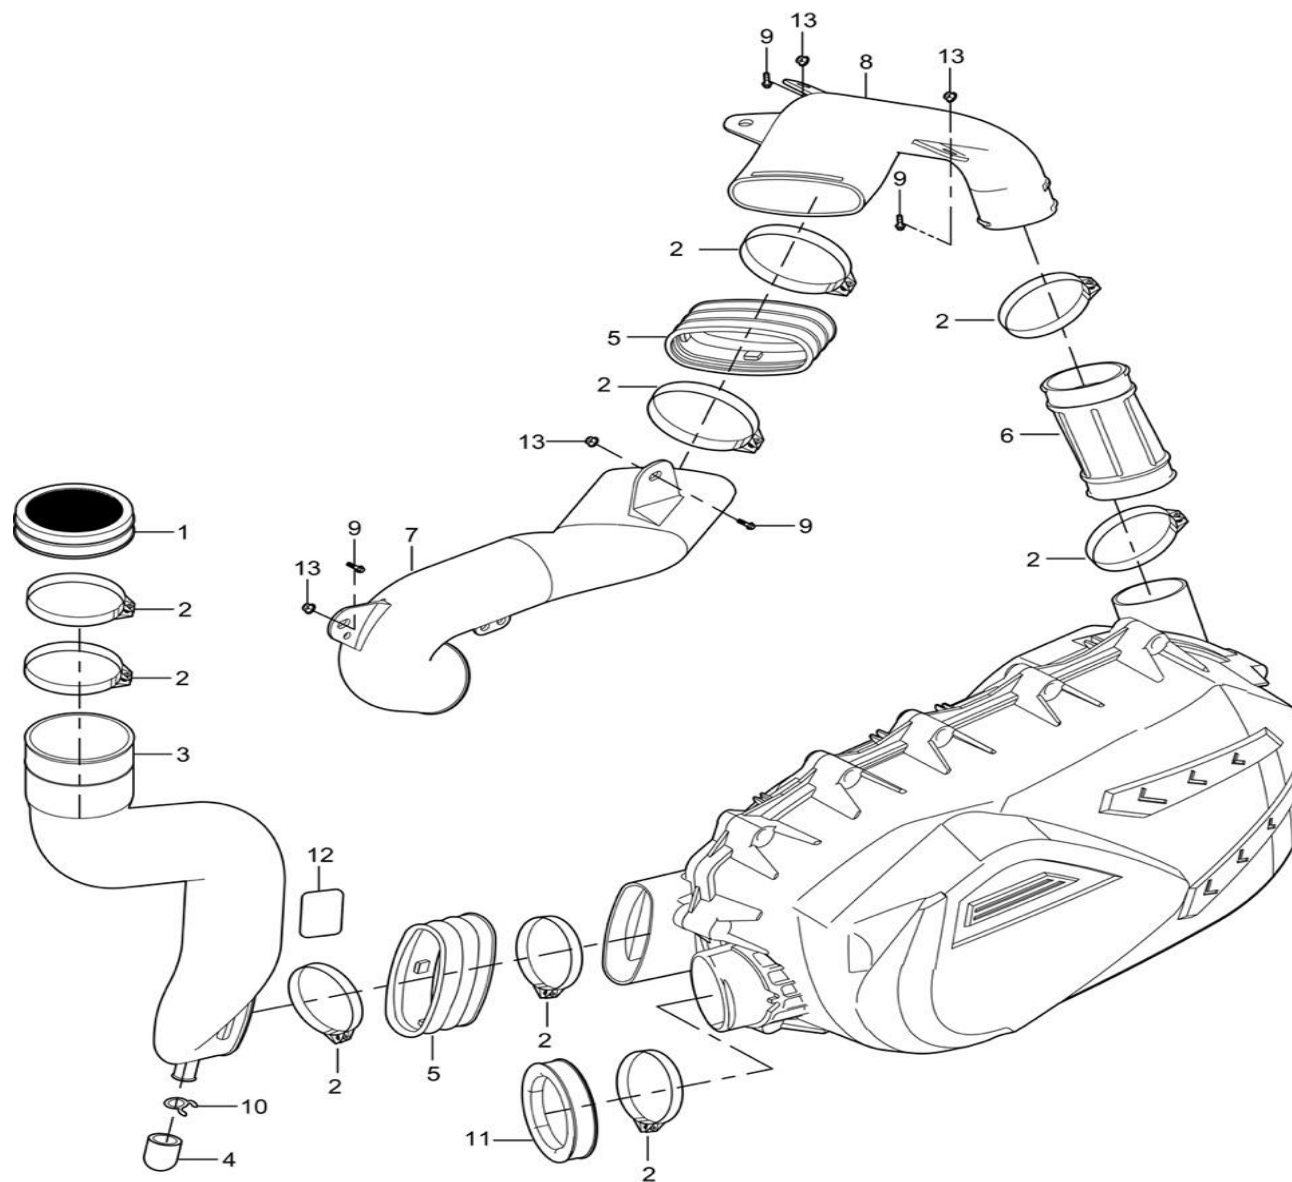

FIGUR 11 – LUFTINDTAG CVT / AIR INTAKE SYSTEM

Kontakt
Tlf salgsafdeling: 7021 2626
Tlf teknisk support: 7696 2326

P. Lindberg A/S
Sdr. Ringvej 1
DK – 6600 Vejen

RES ODES ATV 650, 850 & 1000 DK V7
www.p-lindberg.dk
e-mail: salg@p-lindberg.dk

DELE TIL FIG 11 (LUFTINDTAG CVT / AIR INTAKE SYSTEM)

Pos	Varenr / item no	Varenavn	Item name	OE	Antal / qty
1	N/A	Luftfilter indtag CVT	<i>CVT air sleeve combination</i>	17007030260	1
2	9055122	Spændebånd Ø64-Ø76	<i>Clamp 60-80</i>	17007030270	9
3	9069409	Indsugningsrør	<i>CVT air inlet pipe</i>	17007030000	1
4	N/A	Prop drænhul	<i>Drain plug</i>	17007050160	1
5	9069411	Gummislange/overgang	<i>CVT air inlet pipe boot</i>	17007030010	2
6	9069412	Gummislange/overgang udblæsning	<i>CVT air outer pipe boot</i>	17007040010	1
7	9069413	Udblæsningsrør bøjet CVT	<i>CVT air outer 1</i>	17007040000	1
8	N/A	Overgangsbøjning CVT	<i>CVT air outer 2</i>	17007040050	1
9	N/A	Skrue M6x16 flange	<i>Screw hex-flange</i>	01224060165	4
10	N/A	Spændebånd 11-13,5mm	<i>Wire clamp</i>	10404070020	1
11	N/A	Bøsning/prop CVT	<i>CVT air outlet seal bushing</i>	21170102201	1
12	9055112	Varmebeskyttelse, ydre - front	<i>CVT air inlet pipe insulation film</i>	17014130010	1
13	9050213	Låsemøtrik M6	<i>Hexagon flange locking bolt</i>	04612060026	4