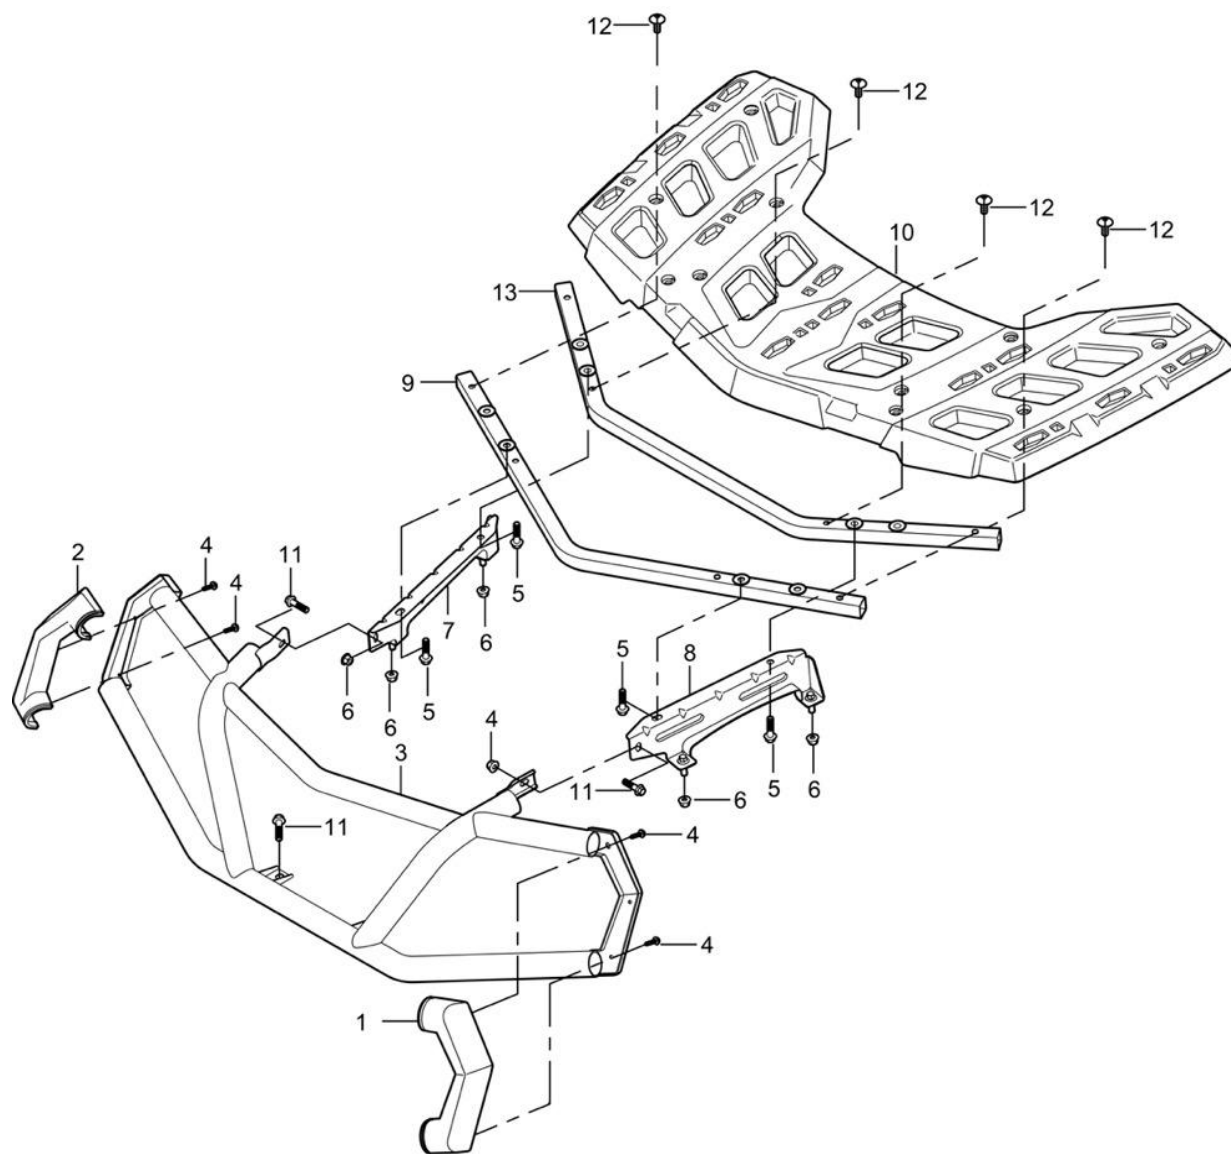

FIGUR 20 – FORKOFANGER, BAGAGEBÆRER / FRONT BUMPER, CARRIER

Kontakt
Tlf salgsafdeling: 7021 2626
Tlf teknisk support: 7696 2326

P. Lindberg A/S
Sdr. Ringvej 1
DK – 6600 Vejen

RES ODES ATV 650, 850 & 1000 DK V7
www.p-lindberg.dk
e-mail: salg@p-lindberg.dk

DELE TIL FIG 20 (FORKOFANGER, BAGAGEBÆRER / FRONT BUMPER, CARRIER)

Pos	Varenr / item no	Varenavn	Item name	OE	Antal / qty
1	9065553	Kofanger, venstre hjørne i front	<i>Front bumper cover (left)</i>	17010202980	1
2	9065554	Kofanger, højre hjørne i front	<i>Front bumper cover (right)</i>	17010202990	1
3	9065552	Kofanger, front	<i>Front bumper</i>	17008110000	1
4	N/A	Selvskærende skrue M4,2x12	<i>Tapping screws</i>	03714420165	6
5	9050230	Bolt M8x16	<i>Hex flange bolt 8x16</i>	01214080165	4
6	9050214	Låsemøtrik M8	<i>Hexagon flange locking nut</i>	04612080026	6
7	N/A	Kofangerholder "højre"	<i>Front mounting storage rack right</i>	17008120160	1
8	N/A	Kofangerholder "venstre"	<i>Front mounting storage rack left</i>	17008120170	1
9	N/A	Stiver f/bagagebærer, for/bag	<i>Storage rack outer support tube</i>	17008120200	1
10	9065620	Bagagebærer, for/bag	<i>Front storage rack cover</i>	17010730000	1
11	9050231	Bolt M8x20	<i>Hex flange bolt 8x20</i>	01224080206	4
12	9049576	Skrue M6x16 "stjerne"	<i>Phillips head screw</i>	03414060164	8
13	N/A	Stiver f/bagagebærer bag for/bag	<i>Storage rack inner support tube</i>	17008120190	1