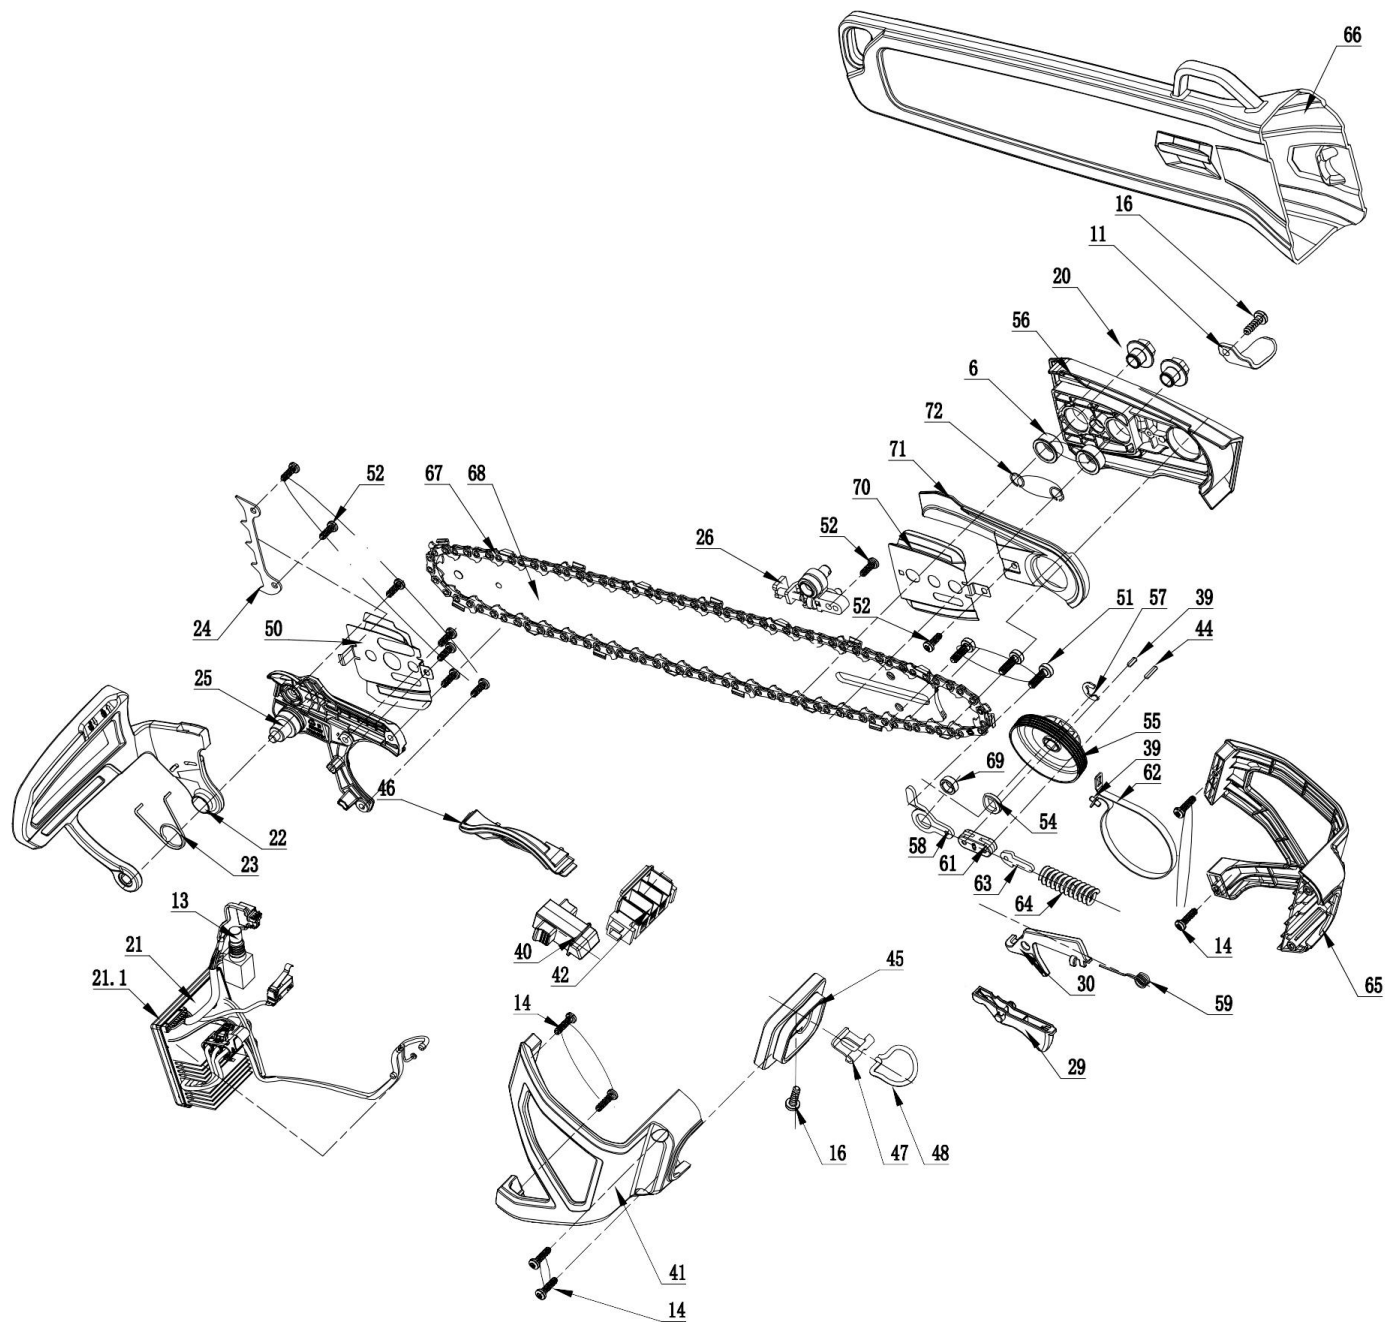

FIGUR 2

Kontakt
Tlf Salgsafdeling: 7021 2626
Tlf Teknisk support: 7696 2326

P. Lindberg A/S
Sdr. Ringvej 1
DK - 6600 Vejen

Sunseeker Elite kædesav DKV1
www.p-lindberg.dk
e-mail: salg@p-lindberg.dk

DELE TIL FIG 2

Pos	Varenr / item no.	Varenavn	Item name	OE	stk/pcs
6	N/A	Bøsning til sværdmøtrik	ANTI DROP NUT LINER	80202685-01	2
11	N/A		CHAIN BREAKAGE PROTECTOR	80202706-01	1
13	N/A	Ledning	PANEL SWITCH HARNESS	80600981-01	1
14	N/A	ST3,9x16-T20 skrue	ST3.9X16-T20 SCREW	80700073-02	16
16	N/A	ST4,8x16-TX25 skrue	ST4.8X16-TX25 SCREW	80700506-01	4
20	9074567	Sværdmøtrik, faldsikker	ANTI DROP NUT M8	80202687-01	2
21	N/A		CONTROLLER	80102520-01	1
21.1	N/A		CONTROLLER BOX	80303710-01	1
22	9074563	Håndtag til kædebremse	FRONT BEZEL	80303684-01	1
23	N/A	Fjeder	FRONT BAFFLE RESET TORSION SPRING	80202747-01	1
24	N/A	Hakskive	INSERT WOODEN TEETH	80202748-01	1
25	N/A		BRAKE SPRING COVER PLATE	80303697-01	1
26	9074564	Kædestrammer	TENSIONING ASSEMBLY	80102489-01	1
29	N/A		TRIGGER	80303694-01	1
30	N/A		TRIGGER LOCK	80303695-01	1
39	N/A	Split, Ø3x8	PIN Ø3X8	80202743-01	1
40	N/A	Udløserknap	RELEASING BUTTON	80303708-01	1
41	N/A	Batteribox, venstre del	LEFT BRACKET OF BATTERY COMPARTMENT	80303701-01	1
42	N/A		INSERT SOCKET (QUAD INSERTS)	80302833-01	1
44	N/A	Split, Ø3x12	PIN Ø3X12	80202744-01	1
45	N/A	Cover, højre side	RIGHT CASING COVER PLATE	80303696-01	1
46	N/A	Beslag	HOOK BRACKET	80303702-01	1
47	N/A	Plade	HOOK PLATE	80202771-01	1
48	N/A	Beslag	BRACKET	80202737-01	1
50	N/A		GUIDE PLATE	80202758-01	1
51	N/A	M5x16-T25 skrue	M5X16-T25 SCREW	80700505-01	3
52	N/A	ST3,9x12-T20 skrue	ST3.9X12-T20 SCREW	80700504-01	9
54	N/A	Bøsning	SHAFT SLEEVE	80202763-01	1
55	9074565	Koblingsskål med roset	SPROCKET	80202745-01	1
56	9074566	Sidecover, højre	RIGHT SIDE COVER	80303698-01	1
57	N/A	E-låsering	SPLIT WASHER 7	80700125-06	1