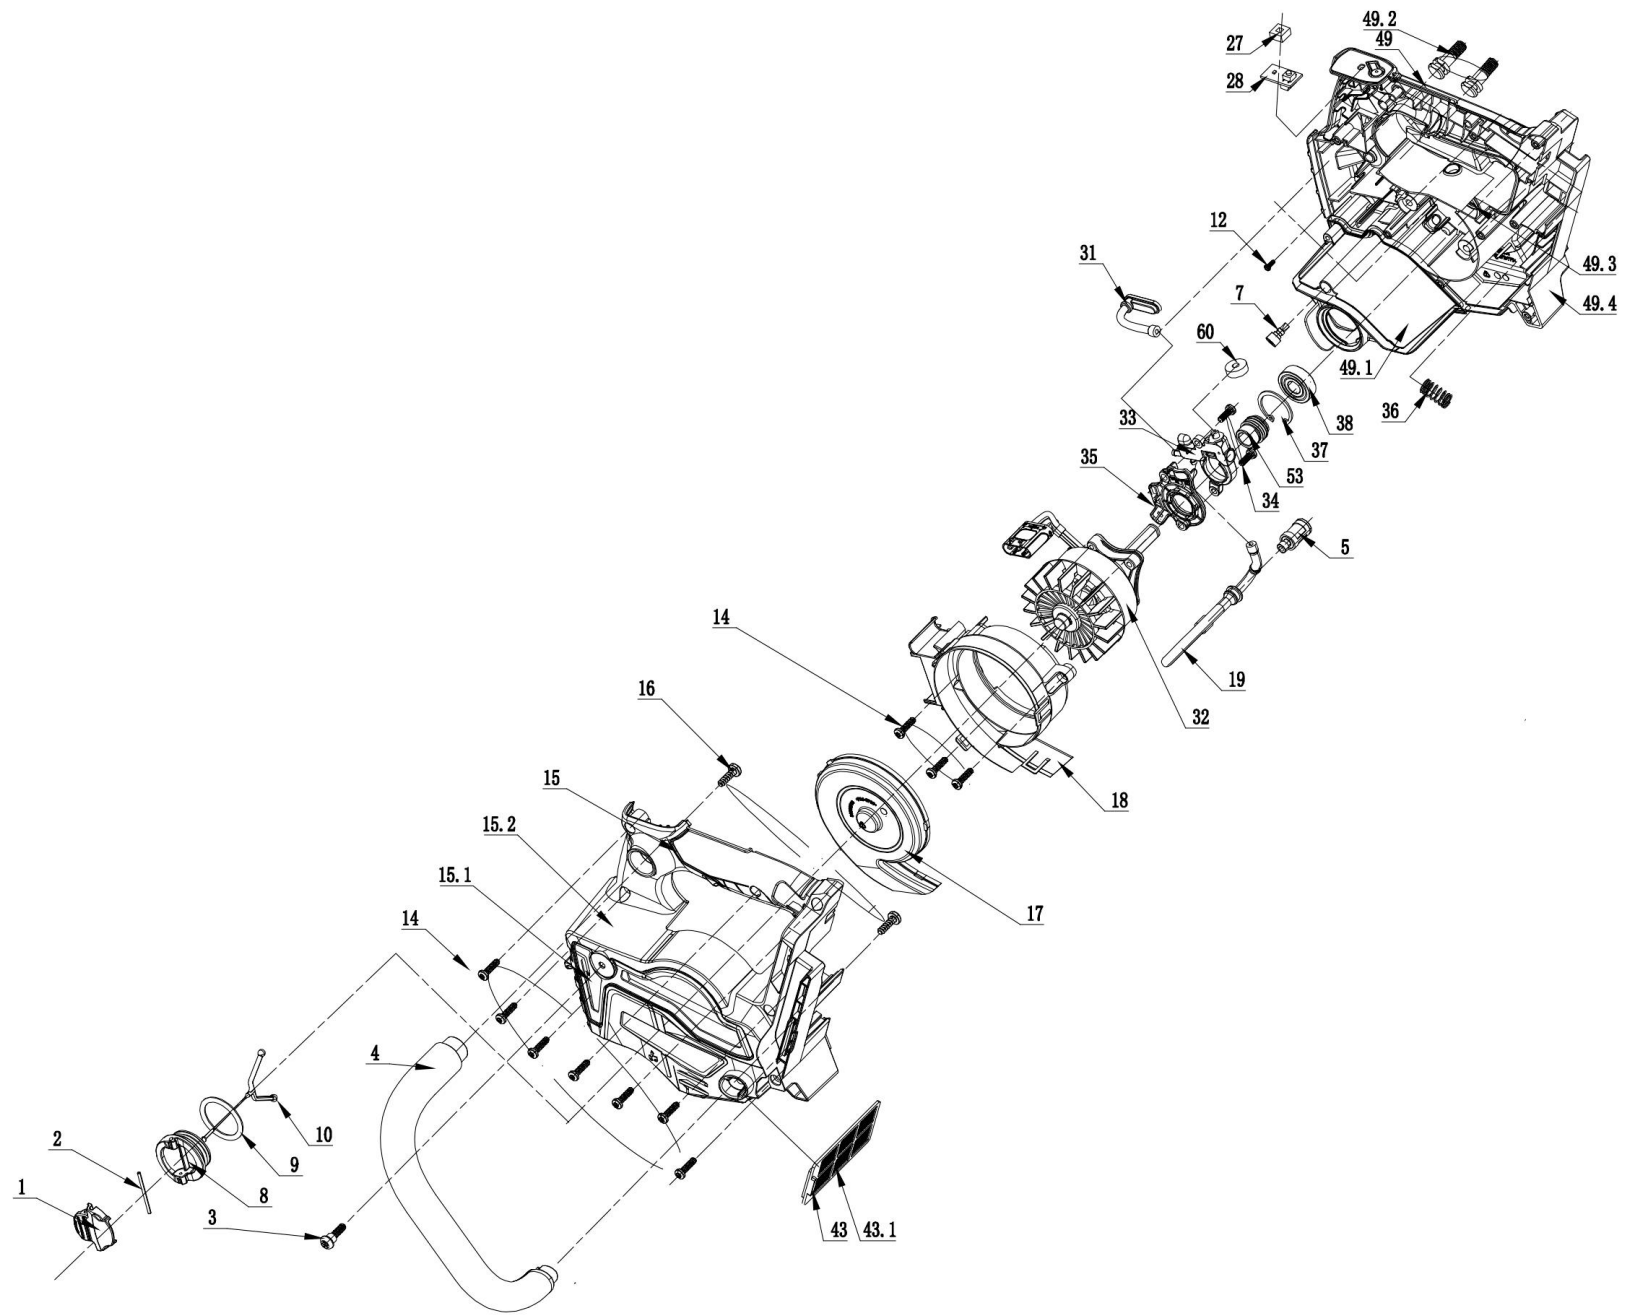

FIGUR 1

Kontakt
Tlf Salgsafdeling: 7021 2626
Tlf Teknisk support: 7696 2326

P. Lindberg A/S
Sdr. Ringvej 1
DK - 6600 Vejen

Sunseeker Elite kædesav DKV1
www.p-lindberg.dk
e-mail: salg@p-lindberg.dk

DELE TIL FIG 1

Pos	Varenr / item no.	Varenavn	Item name	OE	stk/pcs
1	N/A	Fingerskrue til olietank	<i>OIL TANK COVER SCREW</i>	80303594-02	1
2	N/A	Split	<i>PIN SHAFT Ø2X35</i>	80202700-01	1
3	N/A	Skrue ST4.8x18F	<i>ST4.8X18F SCREW</i>	80700483-01	1
4	N/A	Håndtag	<i>LEFT HANDLE</i>	80303685-01	1
5	9074561	Oliefilter	<i>OIL FILTER</i>	80100677-02	1
7	N/A	Ventil	<i>ONE-WAY VALVE</i>	80400829-01	1
8	N/A	Olieprop	<i>OIL TANK COVER</i>	80303593-01	1
9	N/A	O-ring til olieprop	<i>RUBBER RING F/FUEL TANK COVER</i>	80400782-01	1
10	N/A	Olieprop-holder	<i>SMALL LIFTING ROPE</i>	80302876-01	1
1-3, 8-10	9074560	Olieprop kit (pos 1, 2, 3, 8, 9, 10)	<i>OIL TANK COVER KIT (POS 1, 2, 3, 8, 9, 10)</i>	16600529-01	1
12	N/A	Skrue ST2,9x8-H-C	<i>ST2.9X8-H-C SCREW & WASHER</i>	80700474-01	1
14	N/A	Skrue ST3,9x16-T20	<i>ST3.9X16-T20 SCREW</i>	80700073-02	16
15	N/A	Sidedæksel, venstre	<i>LEFT CASING</i>	80303686-01	1
15.1	N/A		<i>LEFT CASING HARD GLUE</i>	80303687-01	1
15.2	N/A		<i>LEFT CASING BODY</i>	80303686-01	1
16	N/A	ST4,8x16-TV25 skrue	<i>ST4.8X16-TX25 SCREW</i>	80700506-01	4
17	N/A		<i>UPPER SHELL OF AIR GUIDE HOOD</i>	80303706-01	1
18	N/A		<i>LOWER SHELL OF AIR GUIDE HOOD</i>	80303705-01	1
19	N/A	Olieslange	<i>OIL PUMP INLET PIPE</i>	80303715-01	1
27	N/A		<i>LED SHADING COTTON</i>	80400802-01	1
28	N/A	Display	<i>DISPLAY LIGHT BOARD</i>	80600984-01	1
31	N/A	Olieslange	<i>OIL PUMP OUTLET PIPE</i>	80303714-01	1
32	N/A	Motor	<i>BRUSHLESS OUTER ROTOR MOTOR</i>	67000173-01	1
33	9074562	Oliepumpe	<i>OIL PUMP</i>	80202772-01	1
34	N/A	M4x16 skrue	<i>M4X16 SCREW</i>	80700429-01	2
35	N/A	Beslag for oliepumpe	<i>OIL PUMP BRACKET</i>	80303709-01	1
36	N/A	Fjeder	<i>RELEASING BUTTON SPRING</i>	80202103-01	1
37	N/A	Låsering	<i>HOLE RETAINING RING 26</i>	80700126-03	1
38	N/A	Kugleleje 6000RS	<i>BEARING 6000RS</i>	80700370-01	1
43	N/A	Luftfilter	<i>AIR INLET FILTER</i>	80303703-01	1
43.1	N/A		<i>STEEL WIRE GAUZE</i>	80400804-02	1

Kontakt
Tlf Salgsafdeling: 7021 2626
Tlf Teknisk support: 7696 2326

P. Lindberg A/S
Sdr. Ringvej 1
DK - 6600 Vejen

Sunseeker Elite kædesav DKV1
www.p-lindberg.dk
e-mail: salg@p-lindberg.dk