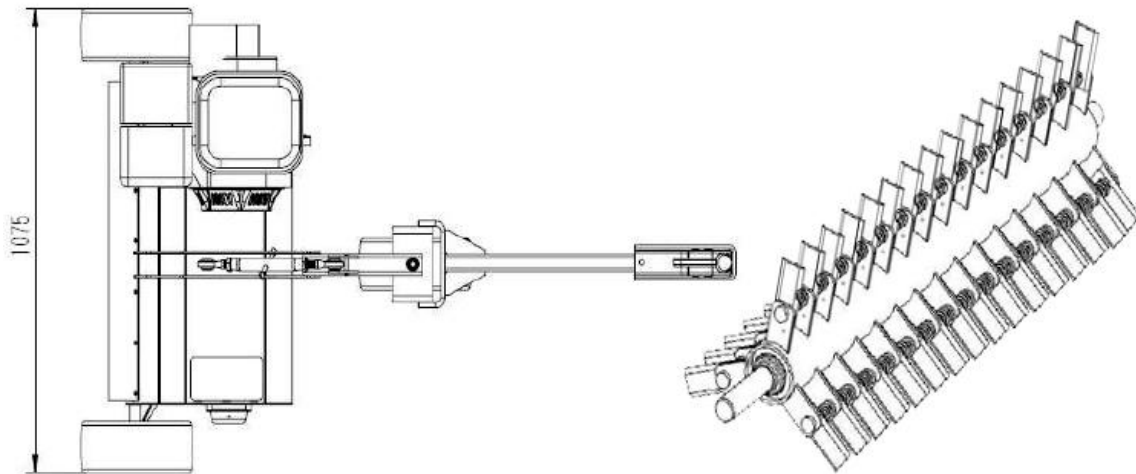

FIGUR 1

VERTIKALSKÄRARE/GRÄS MATTELUFTARE

För fyrhjuling, 9,5HK motor

Reservdelskatalog till

9075000