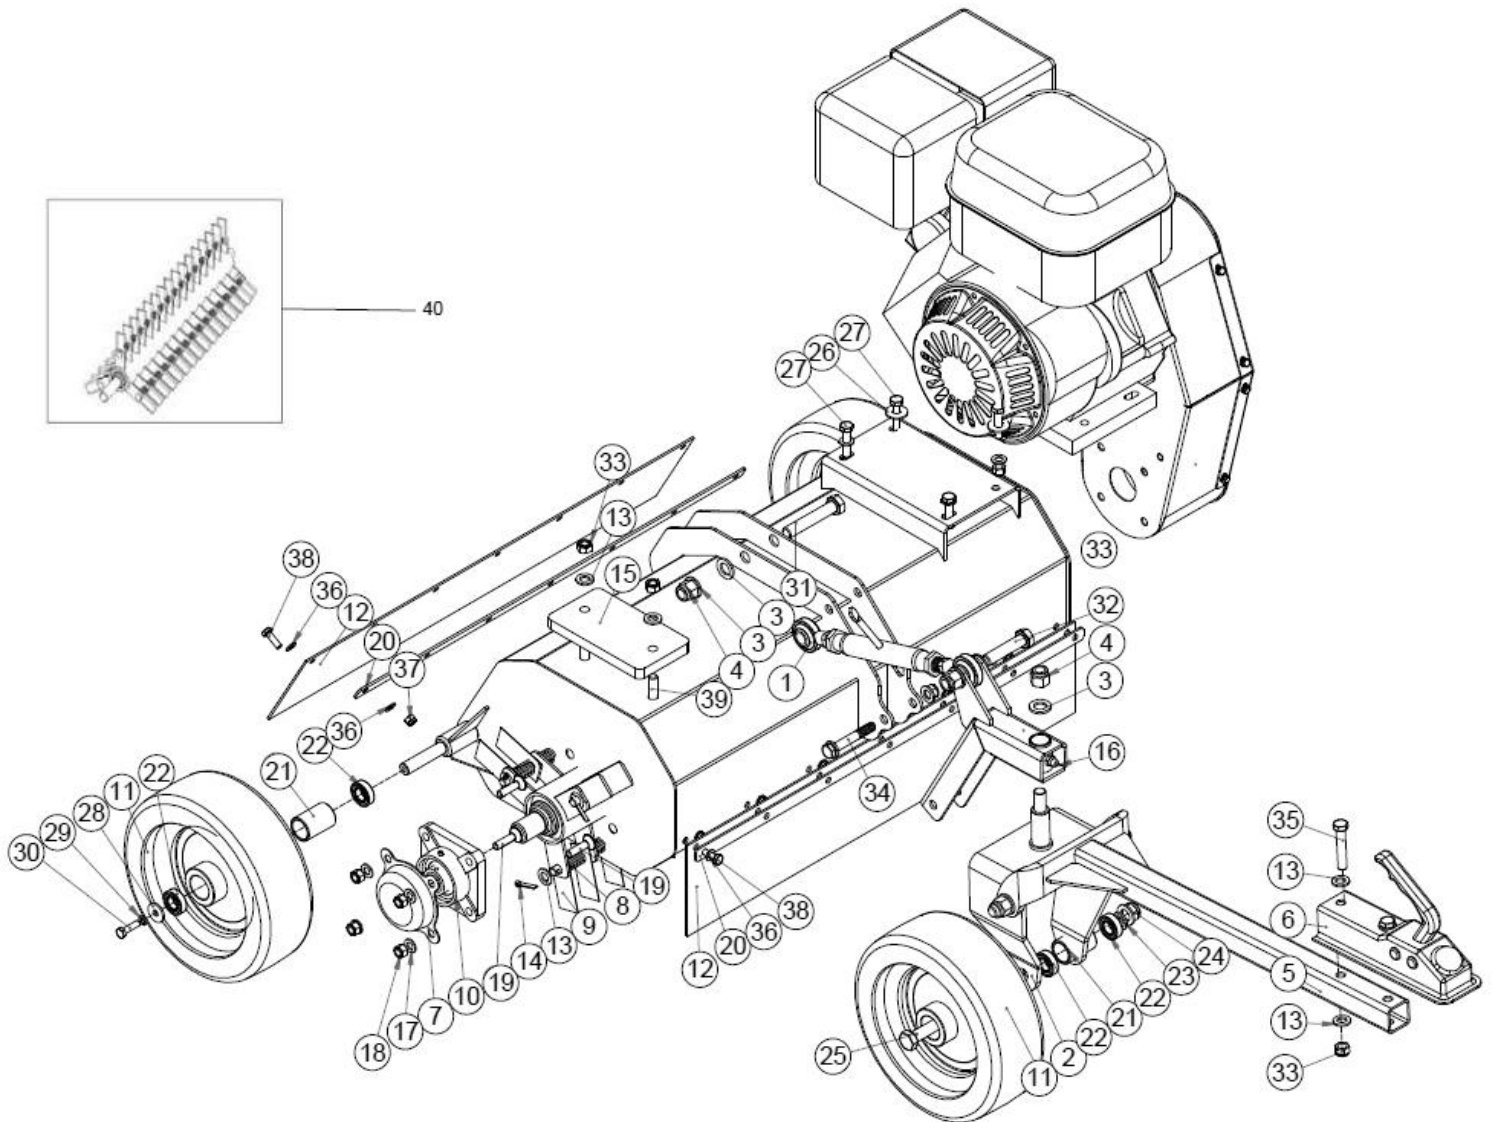

## DELAR TILL FIG 1

Pos	Art.	Varunamn	Item name	OE	st
1	N/A		Adjusting yoke	ATV120.501	1
2	N/A	Hjulgaffel	Wheel fork welding joint	SF750.017	1
3	N/A	Bricka 16	Plain washer 16	GB/T.95-2002-16	8
4	9050217	Låsmutter, M16	Lock nut M16	GB/T.6182-2010-16	5
5	N/A	Dragstång	Traction pipe parts	SF750.012	1
6	9071941	Släpvagnshandtag	Trailer cover	Trailer-cover	1
7	9075148	Dammkåpa	Dust cover	SF750.109	1
8	9075149	Kompressionsfjäder	Compressed spring	SF750.102	45
9	9075150	Kniv	Blade	SF750.101	48
10	9044310	Lager UCF 206	Bearing UCF 206	GB/T.7810-1995	2
11	9075151	Hjul, 4.10/3.5	Tire	3.5-4	3
12	9075152	Gummiskydd	Rubber plate	SF750.108	2
13	N/A	Bricka 12x2.5	Flat washer 12x2,5	GB/T.95-2002-12	13
14	N/A	Delad	Split pin	GB/T.91-2000	3
15	N/A	Ballast	Balance weight	SF750.110	1
16	N/A		Glib m8-1	Glib-8	1
17	N/A	Bricka 10x2	Flat washer 10x2	GB/T.95-2002-10	12
18	9050215	Låsmutter M10	Hex lock nut M10	GB/T.889.2-2000-10	12
19	9050242	Bult M10x40	Bolt M10x40	GB/T.703-2008-M10X40	8
20	N/A	Platta	Pressing plate	SF750.114	2
21	9075153	Hjulbusning	Tire spacer	SF750.115	3
22	9075154	Kullager, 6206-Z	Bearing 6206-Z	GB/T.276-2013	6
23	N/A	Bricka	Gasket	SF750.116	2
24	9050217	Låsmutter, M16	Lock nut M16	GB/T.889.1-2000-16	1
25	N/A	Bult, M16x120	Bolt M16x120	GB/T.5782-2000-M16X120	1
26	N/A	Stor bricka	Big washer C level 10	GB/T.96.2-2002-10	4
27	N/A	Bult, M10x45	Bolt M10x45	GB/T.5783-2000-M10X45	4
28	N/A	Bricka, M8	Plain washer M8	GB/T.5287-2002-8	2
29	N/A	Fjäderbricka, M8	Spring washer M8	GB/T.859-1987-8	2
30	9050232	Bult, M8x30	Bolt M8x30	GB/T5781-2000-M8X30	2
31	9050264	Bult, M16x90	Bolt M16x90	GB/T5781-2000-M16X90	1
32	9050262	Bult, M16x70	Bolt M16x70	GB/T5781-2000-M16X70	1
33	9050216	Låsmutter, M12	Lock nut M12	GB/T889.1-2000-M12	5
34	9050255	Bult, M12x80	Half-thread bolt M12x80	GB/T5782-2000-M12X80	1
35	N/A	Bult, M12x65	Bolt M12x65	GB/T5781-2000-M12X65	2
36	N/A	Bricka, 8x1.6	Flat washer 8x1,6	GB/T.95-2002-8	28
37	9050214	Låsmutter, M8	Lock nut M8	GB/T.889.1-2000-8	14
38	N/A	Bult, M8x25	Bolt M8x25	GB/T.889.1-2000-M8X25	14
39	9050251	Bult, M12x40	Bolt M12x40	GB/T5783-2000-M12X40	2
40	N/A	Axel (för knivar)	Blade shaft	ATVSCF.001	1