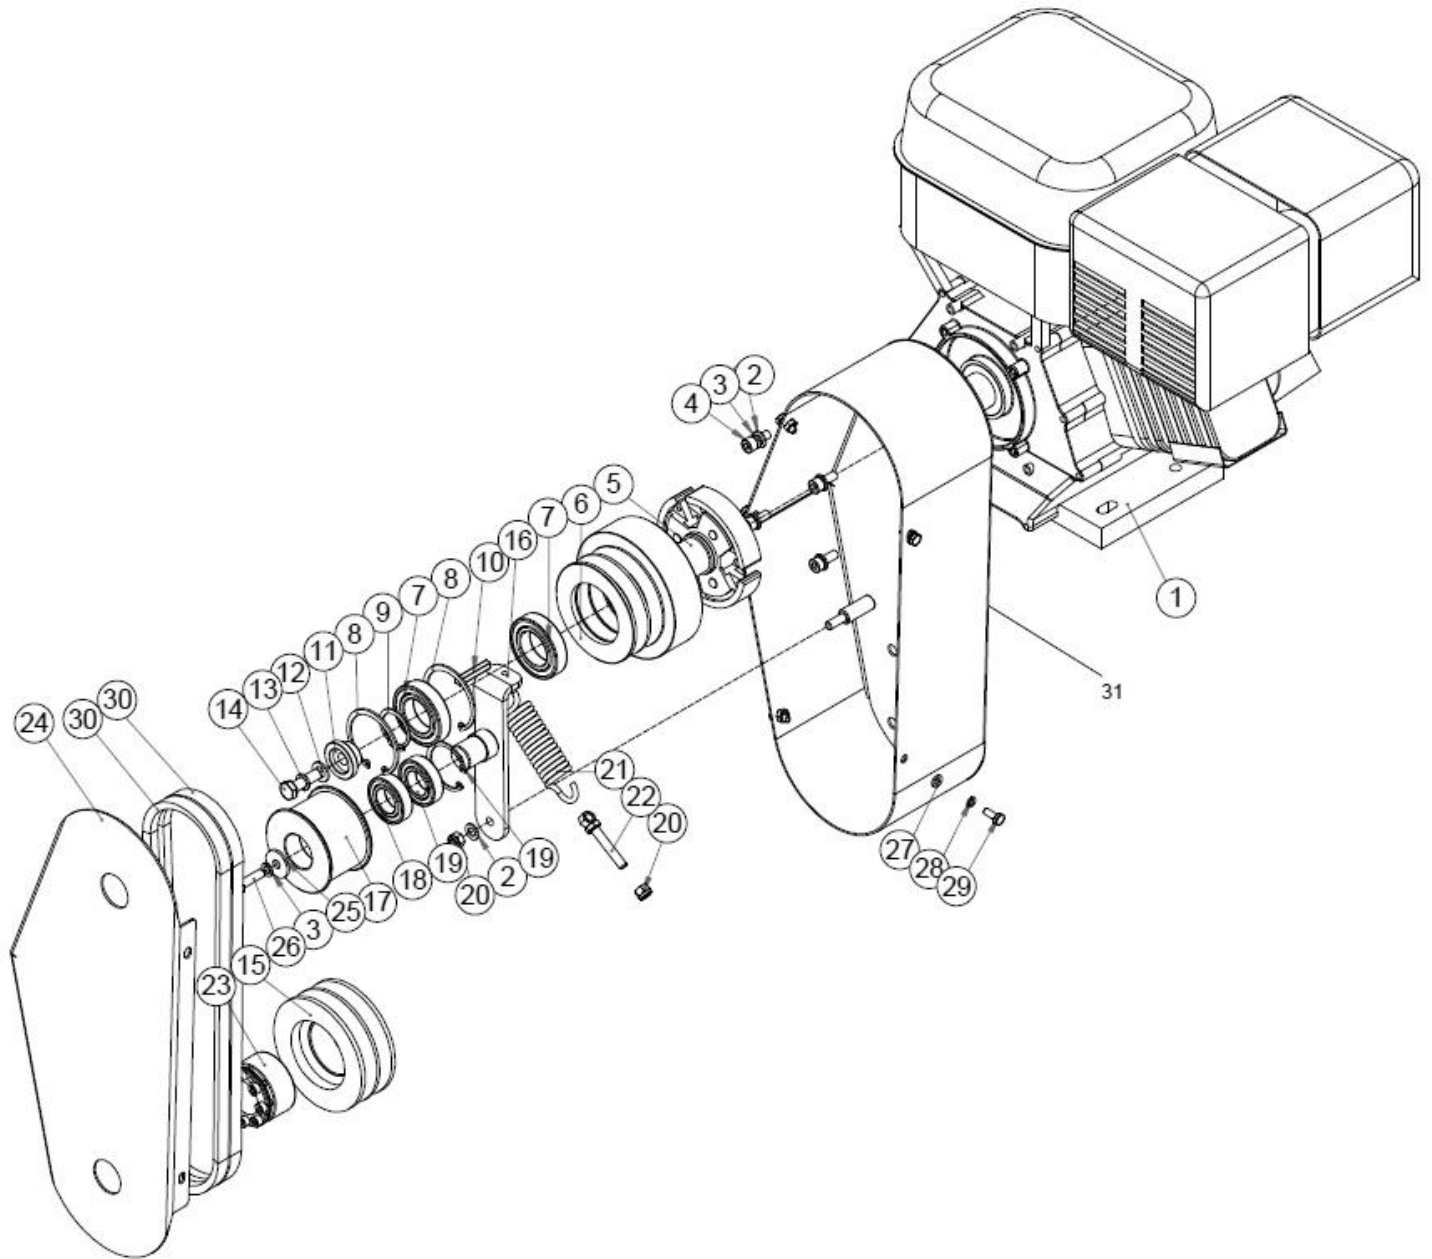

FIGUR 2

DELAR TILL FIG 2

Pos	Art.	Varunamn	Item name	OE	st
1	N/A	Motor 9,5 hk	Engine 9,5HP	JD290	1
2	N/A	Hjul, 8x1,6	Flat washer, 8x1,6	GB/T.95-2002-8	5
3	N/A	Fjäderbricka, M8	Spring washer M8	GB/T.859-1987-8	5
4	9050231	Bult, M8x20	Bolt M8x20	GB/T.70.1-2000-M8X20	4
5	9075155	Koppling	Clutch	LHQ	1
6	9075156	Remskiva med kopplingshus	Driving wheel	ATV120.109	1
7	9075157	Kullager, 6007-2Z	Bearing 6007-2Z	GB/T.276-94-6007	2
8	N/A	Klipsring, A62	Circlip A62	GB.893.1-86-62	2
9	N/A	Klipsring (för axel)	Circlip for shaft	GB.894.1-86-35	1
10	N/A	Kil, 6x6x40	Key 6x6x40	GB/T.1096-2003-6X6X40	1
11	N/A	-	-	-	1
12	N/A	Hjul, 10x2	Flat washer 10x2	GB/T.95-2002-10	1
13	N/A	Fjäderbricka, M10	Spring washer M10	GB/T.859-1987-10	1
14	9075158	Bult 7/16-20x35	Bolt 7/16-20x35	GB/T.5783-2000-7/16	1
15	9075159	Remskiva	Driven pulley	SF750.112	1
16	N/A	Spännfäste	Tightening wheel bracket	SF750.018	1
17	9075160	Spännhjul	Stick	AT120.111	1
18	9075161	Kullager, 6005-2Z	Bearing 6005-2Z	GB/T.276-94-6005	2
19	9075162	Klipsring, A47	Circlip A47	GB.893.1-86-47	1
20	9050214	Låsmutter, M8	Lock nut M8	GB/T.889.1-2000-8	2
21	9075163	Spännfjäder	Tension spring	KF2S180.105	1
22	N/A	Spännbult	Tension bolt weld part	SF750.019	1
23	9075164	Taperlock 55-30	Power lock 55-30	Z645X80-55-30	1
24	N/A	Sidoskydd	Cover plate	SF750.113	1
25	N/A	Hjul, 8	Plain washer 8	GB/T.5287-2002-8	1
26	9075165	Bult, M8x30	Bolt M8x30	GB/T.5781-2000-M8X30	1
27	N/A	Hjul, 6x1,6	Flat washer 6x1,6	GB/T.95-2002-6	6
28	N/A	Fjäderbricka, M6	Spring washer M6	GB/T.859-1987-6	6
29	9050220	Bult, M6x16	Bolt M6x16	GB/T.5783-2000-M6X16	6
30	9075166	Drivrem, BX41, 17x1110	Belt, BX41	BX41 17*1110	2
31	N/A	Remskydd	Cover	SF750.120	1

Vi förbehåller oss rätten att ändra de tekniska parametrarna och specifikationerna för denna produkt utan föregående meddelande.