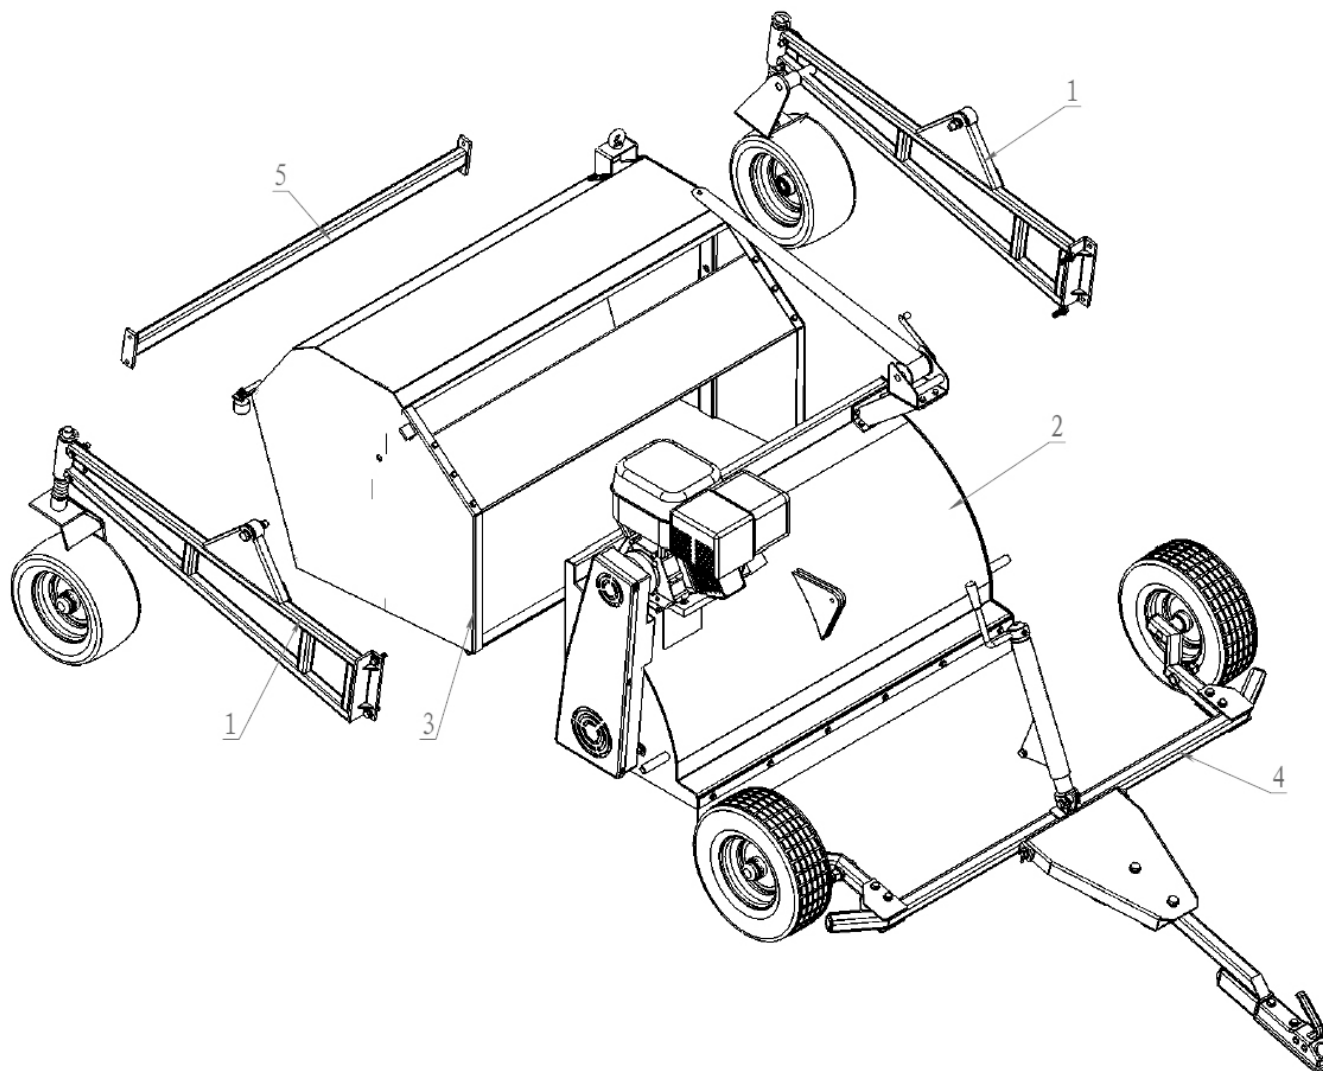

LØVOPSAMLER TIL ATV/HAVETRAKTOR

 **agriquad**

RESERVEDELSKATALOG TIL
9074723

FIGUR 1

DELE TIL FIG 1

Pos	Varenr / item no.	Varenavn	Item name	OE	stk/pcs
1	N/A		<i>DECK WELDMENT</i>	KP120.04	1
2	N/A		<i>TRACTION PART</i>	KP120.05	1
3	N/A		<i>WHEEL FRAME</i>	KP120.02	2
4	N/A		<i>HOPPER</i>	KP120.03	1
5	N/A		<i>BACK CONNECTING BEAM</i>	KSP120.022	1

FIGUR 2

DELE TIL FIG 2

Pos	Varenr / item no.	Varenavn	Item name	Spec.	OE	stk/pcs
1	N/A		<i>FRAME(LEFT)</i>		KSP120.020	symmetric one each
2	N/A		<i>PLAIN WASHER</i>	12	GB/T 95-2002	4
3	N/A		<i>SPRING WASHER</i>	12	GB/T859-1987	6
4	N/A		<i>OUTER HEXAGON HEAD BOLT</i>	M12*40	GB/T5783-2000	4
5	N/A		<i>PLAIN WASHER</i>	16	GB/T 95-2002	4
6	N/A		<i>OUTER HEXAGON HEAD BOLT</i>	M16*85	GB/T 5781-2000	2
7	N/A		<i>LOCKING NUT</i>	M16	GB/T889.1-2000	2
8	N/A		<i>NIPPLE</i>	M6	GB1152-89	2
9	N/A		<i>PLAIN WASHER</i>	10	GB/T 95-2002	8
10	N/A		<i>OUTER HEXAGON HEAD BOLT</i>	M10*65	GB/T 5780-2000	4
11	N/A		<i>LOCKING NUT</i>	M10	GB/T 6182-2000	4
12	N/A		<i>WHEEL FORK(LEFT)</i>		KSP120.012	1
13	N/A		<i>PLAIN WASHER</i>	M24*4	GB/T 95-2002	4
14	9075399	Fjeder	<i>WHEEL PRESSURE SPRING</i>		KSP120-120	2
15	N/A		<i>LOCK PIN ASSEMBLY</i>	Φ11	GB119-86	2
16	9075400	Hjul uden lejer	<i>WHEEL</i>	13x5.00-6	KSP120.301	2
17	9075401	Leje	<i>DEEP GROOVE BALL BEARING</i>	6205-2Z	GB/T 276-94	4
18	N/A		<i>BIG PLAIN WASHER</i>	13.5*37*3	GB/T 96.2-2002	2
19	9075411	Bolt	<i>OUTER HEXAGON HEAD BOLT</i>	M12*25	GB/T5783-2000	2
20	9075913	Fedtdæksel	<i>END COVER</i>		AT120-114	2