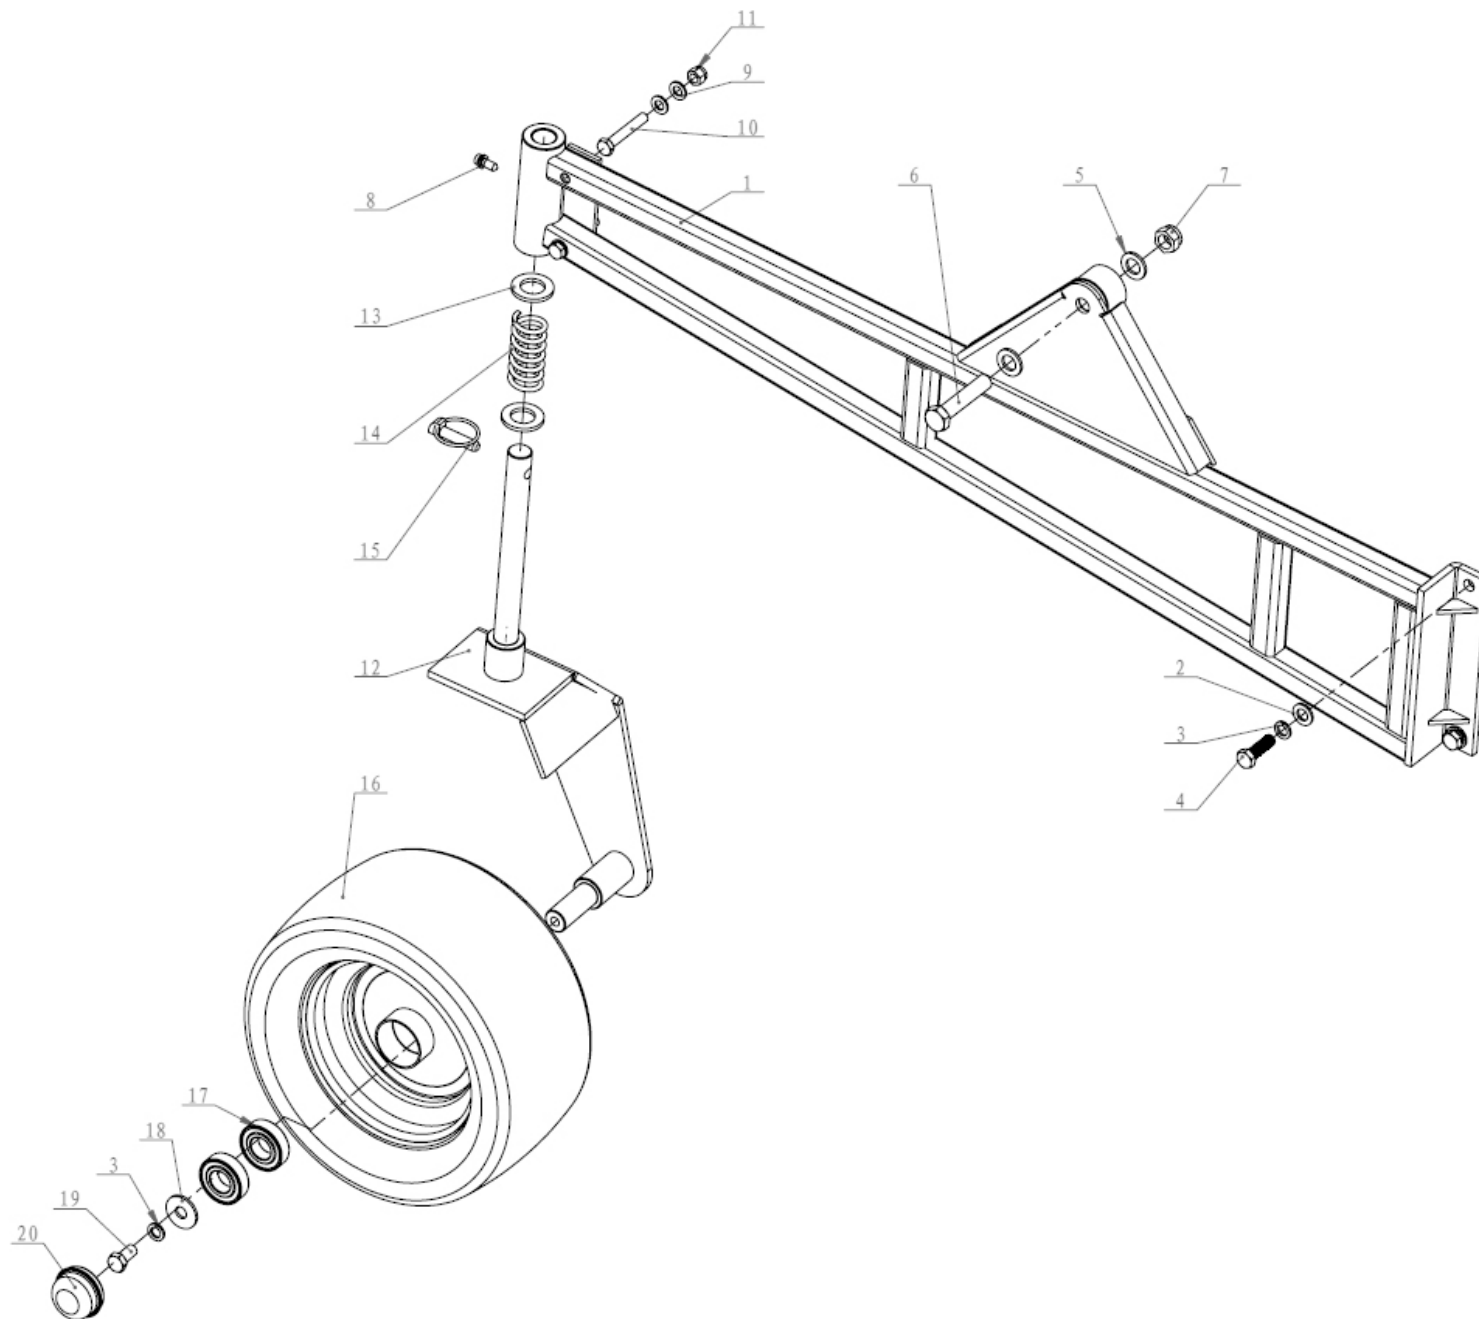

LØVOPSAMLER TIL ATV/HAVETRAKTOR

 **agriquad**

RESERVEDELSKATALOG TIL
9074723

FIGUR 1

DELE TIL FIG 1

Pos	Varenr / item no.	Varenavn	Item name	OE	stk/pcs
1	N/A		<i>DECK WELDMENT</i>	KP120.04	1
2	N/A		<i>TRACTION PART</i>	KP120.05	1
3	N/A		<i>WHEEL FRAME</i>	KP120.02	2
4	N/A		<i>HOPPER</i>	KP120.03	1
5	N/A		<i>BACK CONNECTING BEAM</i>	KSP120.022	1

FIGUR 2

DELE TIL FIG 2

Pos	Varenr / item no.	Varenavn	Item name	Spec.	OE	stk/pcs
1	N/A		<i>FRAME(LEFT)</i>		KSP120.020	symmetric one each
2	N/A		<i>PLAIN WASHER</i>	12	GB/T 95-2002	4
3	N/A		<i>SPRING WASHER</i>	12	GB/T859-1987	6
4	N/A		<i>OUTER HEXAGON HEAD BOLT</i>	M12*40	GB/T5783-2000	4
5	N/A		<i>PLAIN WASHER</i>	16	GB/T 95-2002	4
6	N/A		<i>OUTER HEXAGON HEAD BOLT</i>	M16*85	GB/T 5781-2000	2
7	N/A		<i>LOCKING NUT</i>	M16	GB/T889.1-2000	2
8	N/A		<i>NIPPLE</i>	M6	GB1152-89	2
9	N/A		<i>PLAIN WASHER</i>	10	GB/T 95-2002	8
10	N/A		<i>OUTER HEXAGON HEAD BOLT</i>	M10*65	GB/T 5780-2000	4
11	N/A		<i>LOCKING NUT</i>	M10	GB/T 6182-2000	4
12	N/A		<i>WHEEL FORK(LEFT)</i>		KSP120.012	1
13	N/A		<i>PLAIN WASHER</i>	M24*4	GB/T 95-2002	4
14	9075399	Fjeder	<i>WHEEL PRESSURE SPRING</i>		KSP120-120	2
15	N/A		<i>LOCK PIN ASSEMBLY</i>	Φ11	GB119-86	2
16	9075400	Hjul uden lejer	<i>WHEEL</i>	13x5.00-6	KSP120.301	2
17	9075401	Leje	<i>DEEP GROOVE BALL BEARING</i>	6205-2Z	GB/T 276-94	4
18	N/A		<i>BIG PLAIN WASHER</i>	13.5*37*3	GB/T 96.2-2002	2
19	9075411	Bolt	<i>OUTER HEXAGON HEAD BOLT</i>	M12*25	GB/T5783-2000	2
20	9075913	Fedtdæksel	<i>END COVER</i>		AT120-114	2