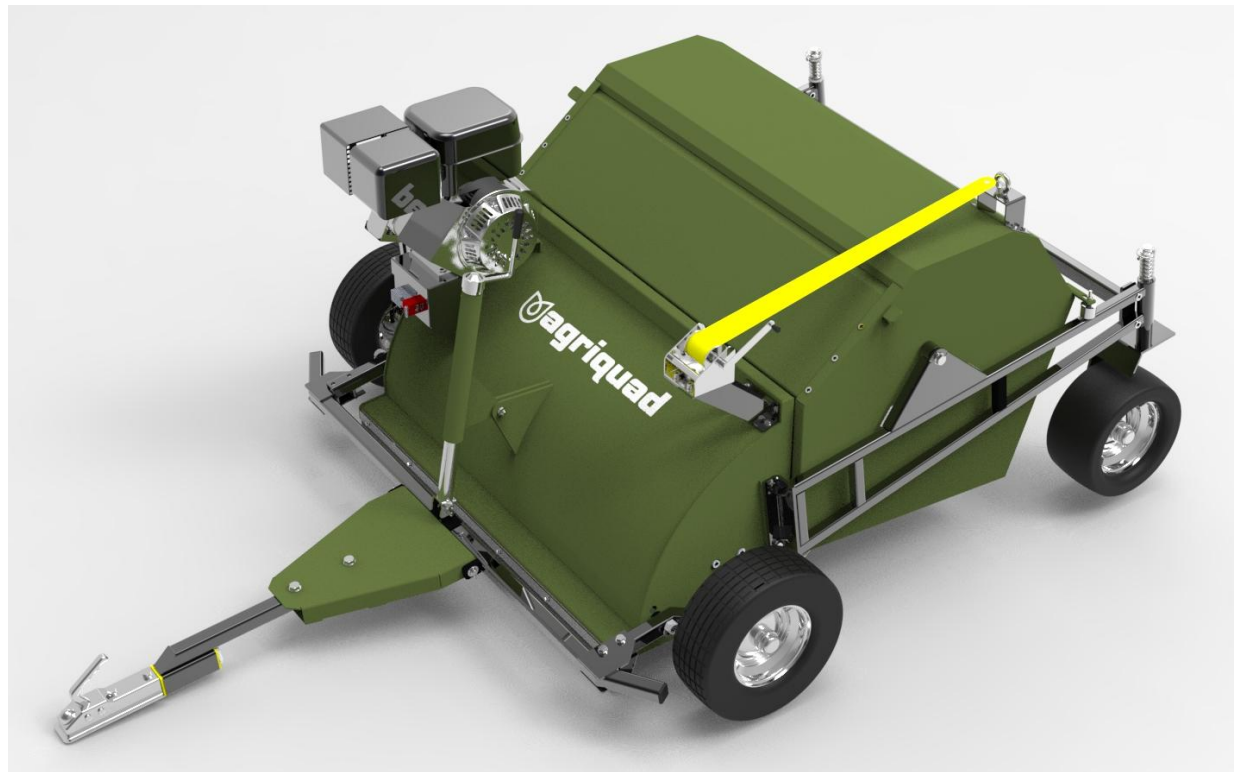

LØVOPSAMLER TIL ATV/HAVETRAKTOR

 **agriquad**

RESERVEDELSKATALOG TIL
9074723

FIGUR 1

DELE TIL FIG 1

Pos	Varenr / item no.	Varenavn	Item name	OE	stk/pcs
1	N/A		<i>DECK WELDMENT</i>	KP120.04	1
2	N/A		<i>TRACTION PART</i>	KP120.05	1
3	N/A		<i>WHEEL FRAME</i>	KP120.02	2
4	N/A		<i>HOPPER</i>	KP120.03	1
5	N/A		<i>BACK CONNECTING BEAM</i>	KSP120.022	1

FIGUR 2

DELE TIL FIG 2

Pos	Varenr / item no.	Varenavn	Item name	Spec.	OE	stk/pcs
1	N/A		<i>FRAME(LEFT)</i>		KSP120.020	symmetric one each
2	N/A		<i>PLAIN WASHER</i>	12	GB/T 95-2002	4
3	N/A		<i>SPRING WASHER</i>	12	GB/T859-1987	6
4	N/A		<i>OUTER HEXAGON HEAD BOLT</i>	M12*40	GB/T5783-2000	4
5	N/A		<i>PLAIN WASHER</i>	16	GB/T 95-2002	4
6	N/A		<i>OUTER HEXAGON HEAD BOLT</i>	M16*85	GB/T 5781-2000	2
7	N/A		<i>LOCKING NUT</i>	M16	GB/T889.1-2000	2
8	N/A		<i>NIPPLE</i>	M6	GB1152-89	2
9	N/A		<i>PLAIN WASHER</i>	10	GB/T 95-2002	8
10	N/A		<i>OUTER HEXAGON HEAD BOLT</i>	M10*65	GB/T 5780-2000	4
11	N/A		<i>LOCKING NUT</i>	M10	GB/T 6182-2000	4
12	N/A		<i>WHEEL FORK(LEFT)</i>		KSP120.012	1
13	N/A		<i>PLAIN WASHER</i>	M24*4	GB/T 95-2002	4
14	9075399	Fjeder	<i>WHEEL PRESSURE SPRING</i>		KSP120-120	2
15	N/A		<i>LOCK PIN ASSEMBLY</i>	Φ11	GB119-86	2
16	9075400	Hjul uden lejer	<i>WHEEL</i>	13x5.00-6	KSP120.301	2
17	9075401	Leje	<i>DEEP GROOVE BALL BEARING</i>	6205-2Z	GB/T 276-94	4
18	N/A		<i>BIG PLAIN WASHER</i>	13.5*37*3	GB/T 96.2-2002	2
19	9075411	Bolt	<i>OUTER HEXAGON HEAD BOLT</i>	M12*25	GB/T5783-2000	2
20	9075913	Fedtdæksel	<i>END COVER</i>		AT120-114	2