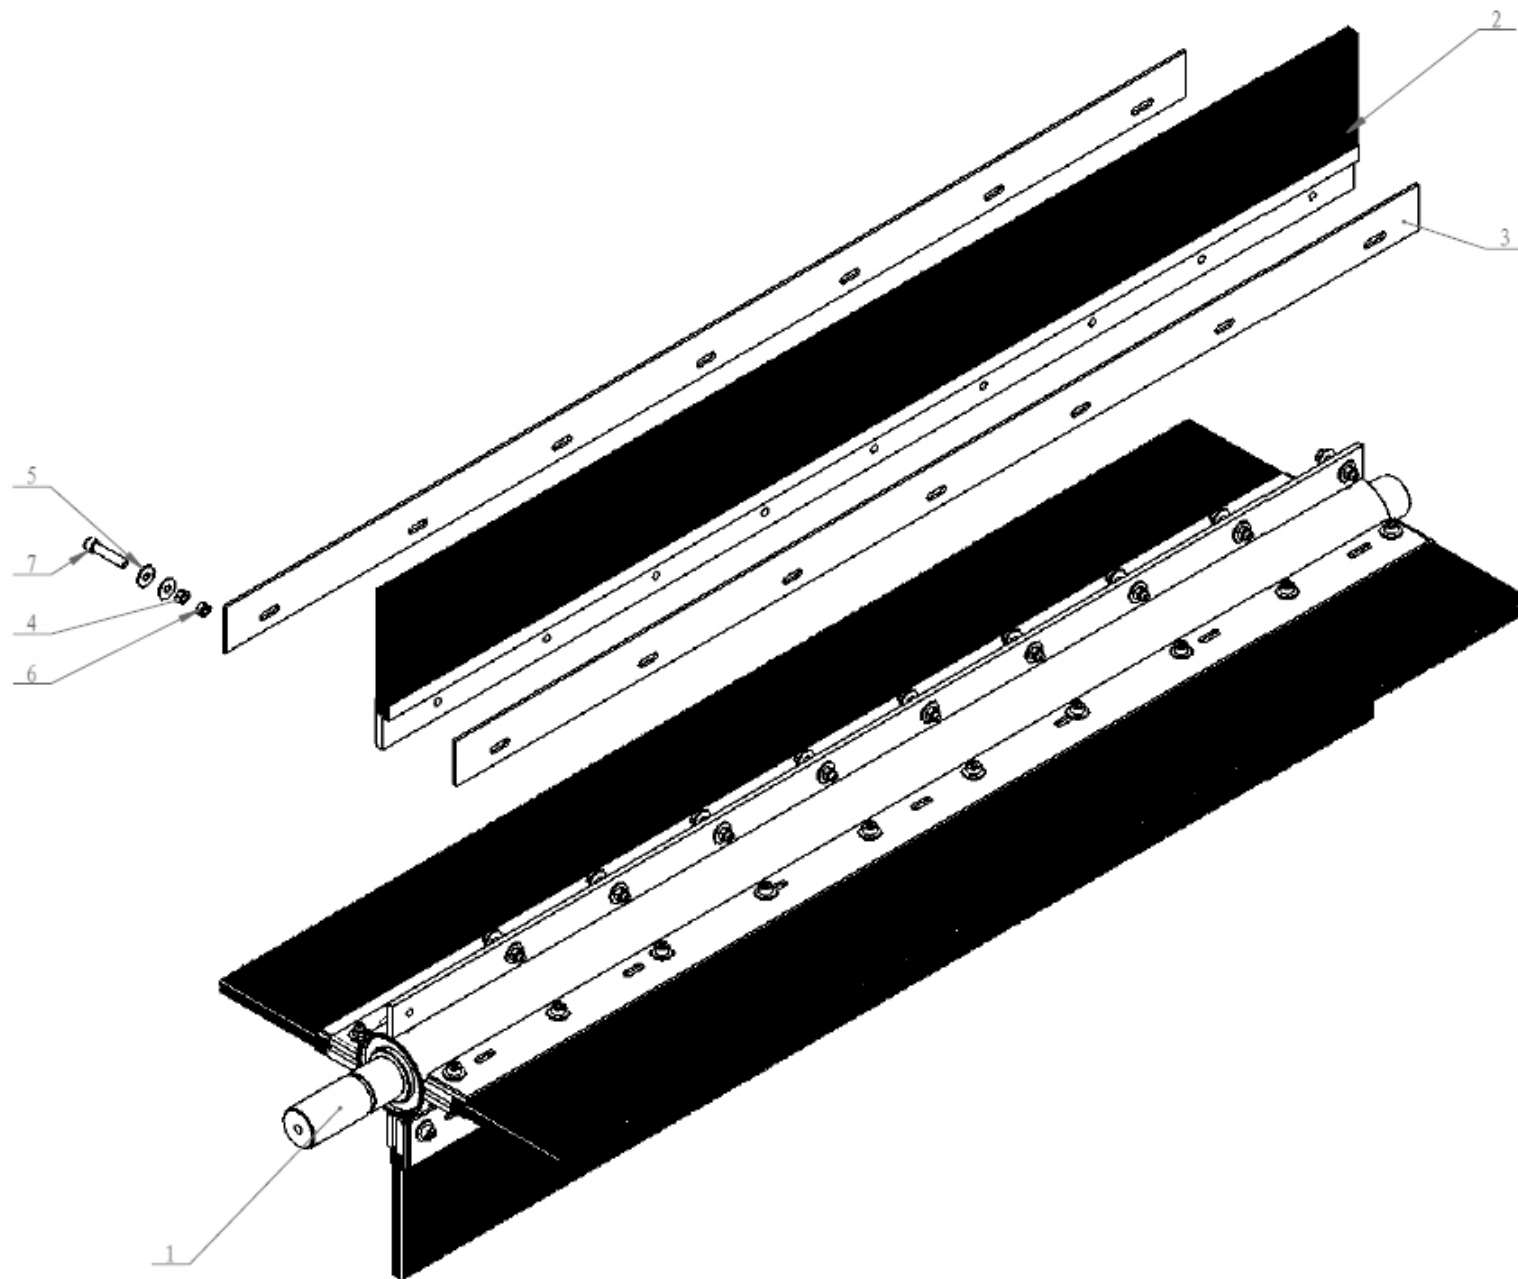

FIGUR 6

DELE TIL FIG 6

Pos	Varenr / item no.	Varenavn	Item name	Spec.	OE	stk/pcs
1	N/A		<i>BROOM SHAFT</i>		KSP120.025	1
2	9075450	Løs børste	<i>BRUSH</i>		KSP120.305	4
3	9075453	Børsteholder	<i>BROOM REINFORCEMENT BOARD</i>		KSP120.235	8
4	N/A		<i>NORMAL NUT</i>	M6	GB/T 6170-2000	40
5	N/A		<i>BIG WASHER C LEVEL</i>	7x18x2	GB/T 96.2-2002	80
6	N/A		<i>LOCKING NUT</i>	M6	GB/T 6182-2000	40
7	N/A		<i>SCREW WITH INNER SIX CYLINDRICAL HEAD</i>	M6x35	GB/T 70.1-2000	40

Vi forbeholder os ret til uden foregående varsel at ændre de tekniske parametre og specifikationer for dette produkt