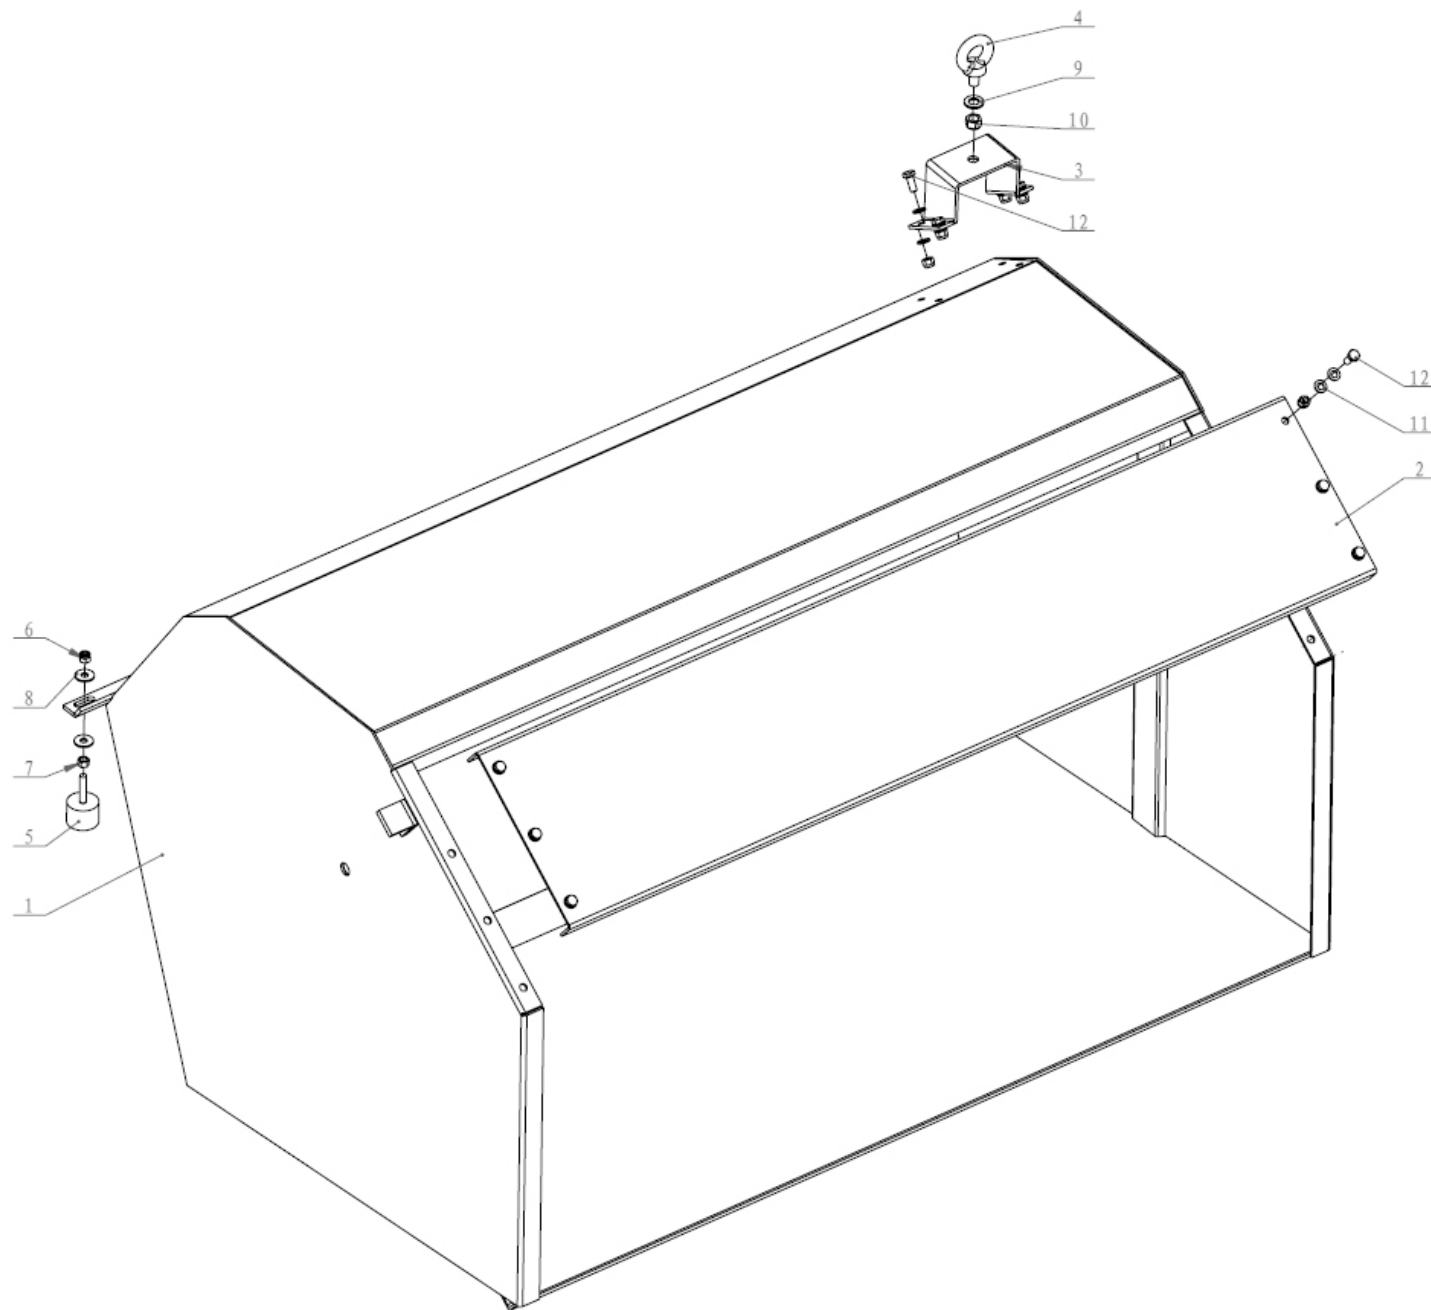

FIGUR 3

DELE TIL FIG 3

Pos	Varenr / item no.	Varenavn	Item name	Spec.	OE	stk/pcs
1	N/A		<i>DUMP SKIP</i>		KSP120.013	1
2	N/A		<i>SHROUDING</i>		KSP120.023	1
3	N/A		<i>LUG SEAT</i>		KSP120.104	1
4	N/A		<i>LIFTING BOLT</i>	M12*22	GB 825-88	1
5	9075914	Gummidæmper	<i>ADJUST RUBBER</i>		KSP120.114	2
6	N/A		<i>LOCKING NUT</i>	M8	GB/T889.1-2000	12
7	N/A		<i>PLAIN NUT</i>	M8	GB/T 41-2000	2
8	N/A		<i>BIG WASHER</i>	9*24*2	GB/T 96.2-2002	4
9	N/A		<i>PLAIN WASHER</i>	M12	GB/T 95-2002	1
10	N/A		<i>LOCKING NUT</i>	M12	GB/T889.1-2000	1
11	N/A		<i>PLAIN WASHER</i>	8	GB/T 95-2002	20
12	N/A		<i>OUTER HEXAGON HEAD BOLT</i>	M8*20	GB/T5783-2000	10