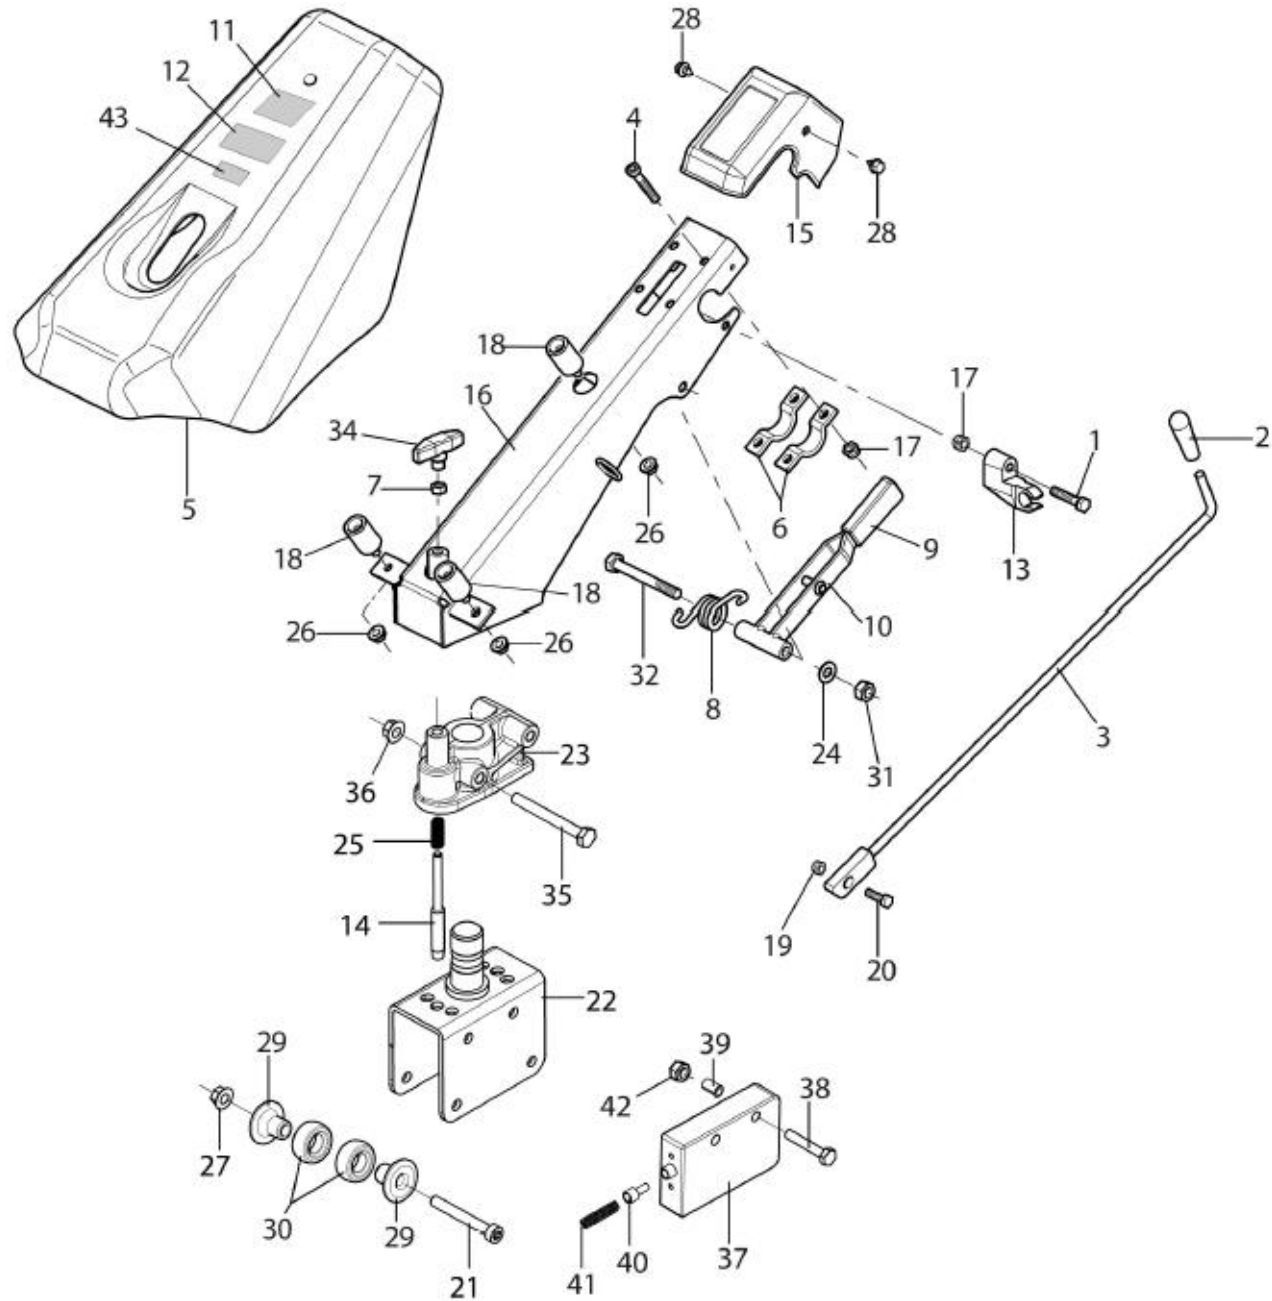

# BERTOLINI SLÅTTERBALK

BT120S med GX160 Honda motor

**B** BERTOLINI

RESERVDELSKATALOG TILL

9074422

26.11.2025 (V1)

FIGUR 1

## DELAR TILL FIG 1

Pos	Art.	Varunamn	Item name	OE	st/pcs
1	N/A	Skruv	SCREW	3906075R	1
2	N/A	Knopp	KNOB	YN3753600	1
3	N/A	Stång	ROD	68310109R	1
4	N/A	Skruv	SCREW	YN6289250	4
5	N/A	Skydd	HOOD	68910104BR	1
6	N/A	Fäste	CLAMP	YF1151601	2
7	N/A	Mutter	NUT	YN1457300	1
8	N/A	Fjäder	SPRING	YF1291634B	1
9	N/A	Grepp	KNOB	YN2840480	1
10	N/A	Handtag	LEVER	YF1291636	1
11	N/A	Etikett BERTOLINI	MARK BERTOLINI	68670016R	1
12	N/A	Etikett (120S)	MARK (120S)	68950000R	1
13	N/A	Fäste	SUPPORT	F1255009ER	1
14	N/A	Dämpare	SHUTTER	YF1251637	1
15	N/A	Kåpa	COVER	68240022R	1
16	N/A	Nedre handtag	HANDLEBAR ROD	68910163BR	1
17	N/A	Mutter	NUT	3914012R	2
18	N/A	Dämpare	SILENT BLOCK	YF0752159	3
19	N/A	Mutter	NUT	3914006R	1
20	N/A	Skruv	SCREW	390616R	1
21	N/A	Mutter	NUT	YN1463650	2
22	N/A	Stödbeslag	COLUMN SUPPORT	68950007R	1
23	N/A	Beslag för nedre handtag	GRIP-END HANDLEBAR ROD	68610051R	1
24	N/A	Bricka	WASHER	3916010R	1
25	N/A	Fjäder	SPRING	YK3503360	1
26	N/A	Mutter	NUT	320000028R	7
27	N/A	Skruv	SCREW	YN6357200	2
28	N/A	Skruv	SCREW	YN6243651	2
29	N/A	Platta	PLATE	YK3501080	4
30	N/A	Stötdämpare	SHOCK ABSORBER	YK0300910	4
31	N/A	Mutter	NUT	3914014R	1
32	N/A	Skruv	SCREW	YN6361500	1