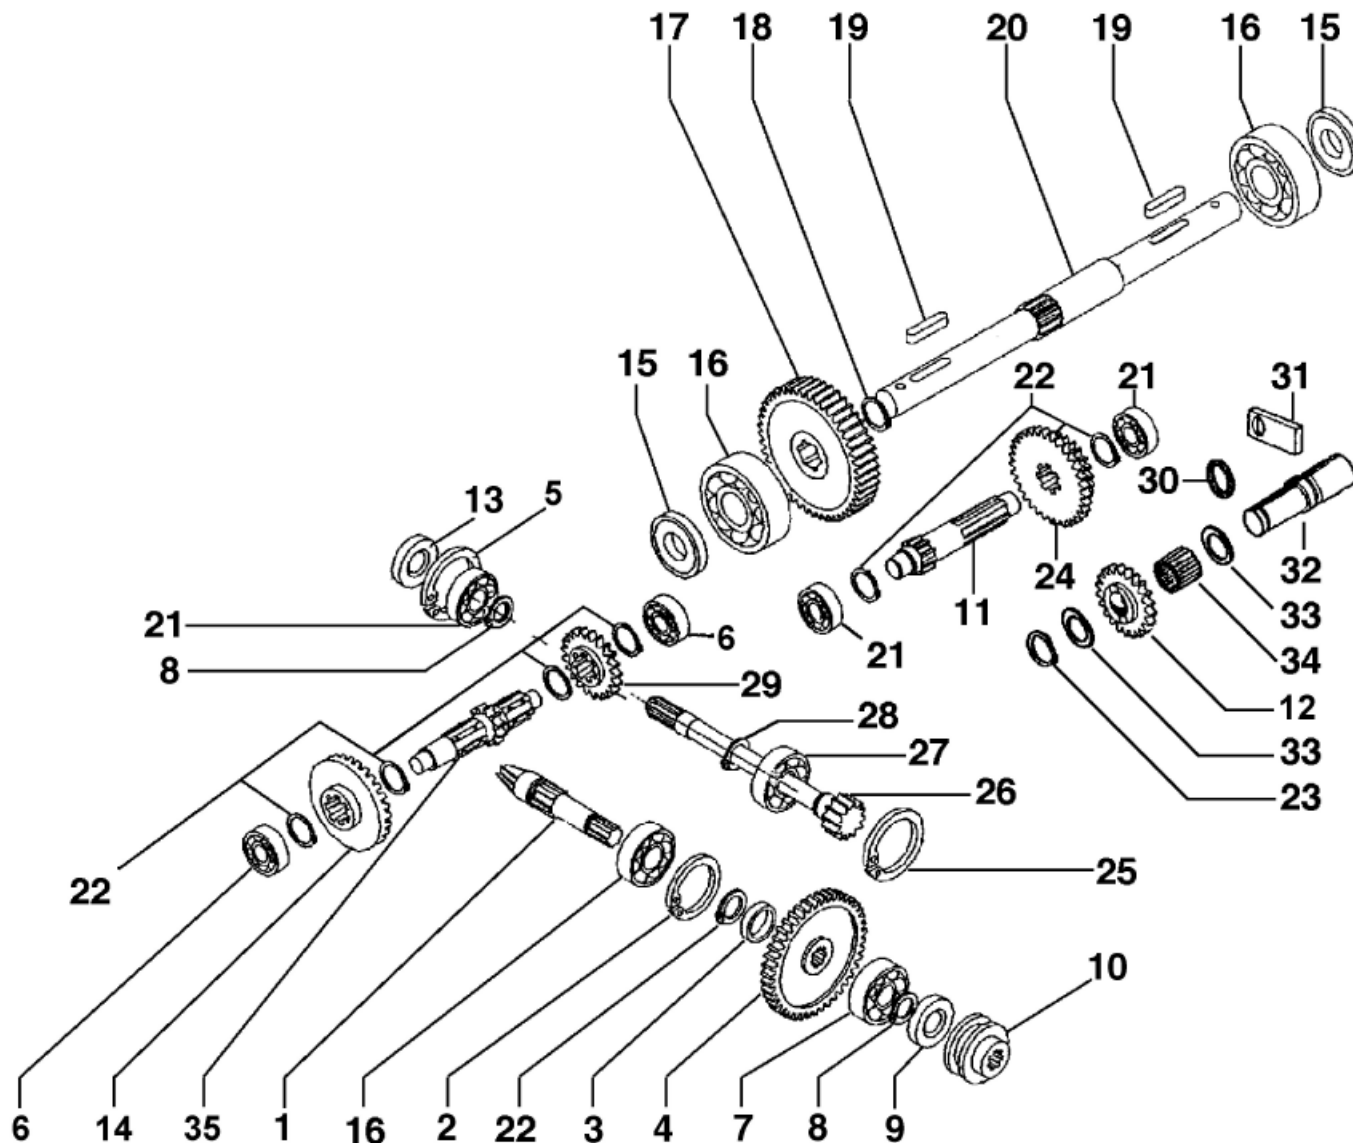

# BERTOLINI SLÅTTERBALK

BT120S med GX160 Honda motor

**B** BERTOLINI

RESERVDELSKATALOG TILL

9074422

26.11.2025 (V1)

FIGUR 1

FIGUR 2

## DELAR TILL FIG 2

Pos	Art.	Varunamn	Item name	OE	st/pcs
1	9074527	Handtag	<i>LEVER</i>	68330249R	1
2	N/A	Handtag	<i>KNOB</i>	68320126R	2
3	N/A	Klämma	<i>CLAMP</i>	F1370413	1
4	N/A	Komplett handtag	<i>COMPLETE LEVER</i>	68310124R	1
5	9074528	Kopplingsvajer	<i>MOVEMENT CONTROL CABLE</i>	68310129R	1
6	9074529	Vajer för kopplings-skiva	<i>MOVEMENT CONTROL CABLE</i>	68310130R	1
8	N/A	Styre	<i>HANDLEBAR</i>	68310123R	1
9	N/A	Etikett	<i>LABEL</i>	68310126R	1
10	N/A	Gasreglage	<i>CONTROL LEVER</i>	68310125AR	1
11	N/A	Mutter	<i>NUT</i>	3914006R	2
12	9074530	Gasvajer	<i>MOVEMENT CONTROL CABLE (ENGINE)</i>	68330193R	1
13	N/A		<i>SET (CABLE MOTOR-STOP-FUEL-CONTROL)</i>	3044010R	1
14	9074531	Vajer för framdrivning	<i>MOVEMENT CONTROL CABLE</i>	68310131R	1
16	9074532	Bromsreglage med vajer	<i>CONTROL LEVER (BRAKE)</i>	68350105AR	1
17	9074533	Bromsvajer	<i>CABLE</i>	68350219R	1
18	N/A	Etikett	<i>MARK</i>	68350196R	1
19	N/A	Lås/brytare	<i>SECURITY LOCK</i>	68240000R	1

FIGUR 4

DELAR TILL FIG 4

Pos	Art.	Varunamn	Item name	OE	st/pcs
1	N/A	Kuggaxel	SPROCKET (BEVEL PINION)	YF1250809	1
2	N/A	Låsring	SEEGER	YN0130900	1

Kontakt  
 Order: 010-2097050  
 Teknisk support: 010-2097050