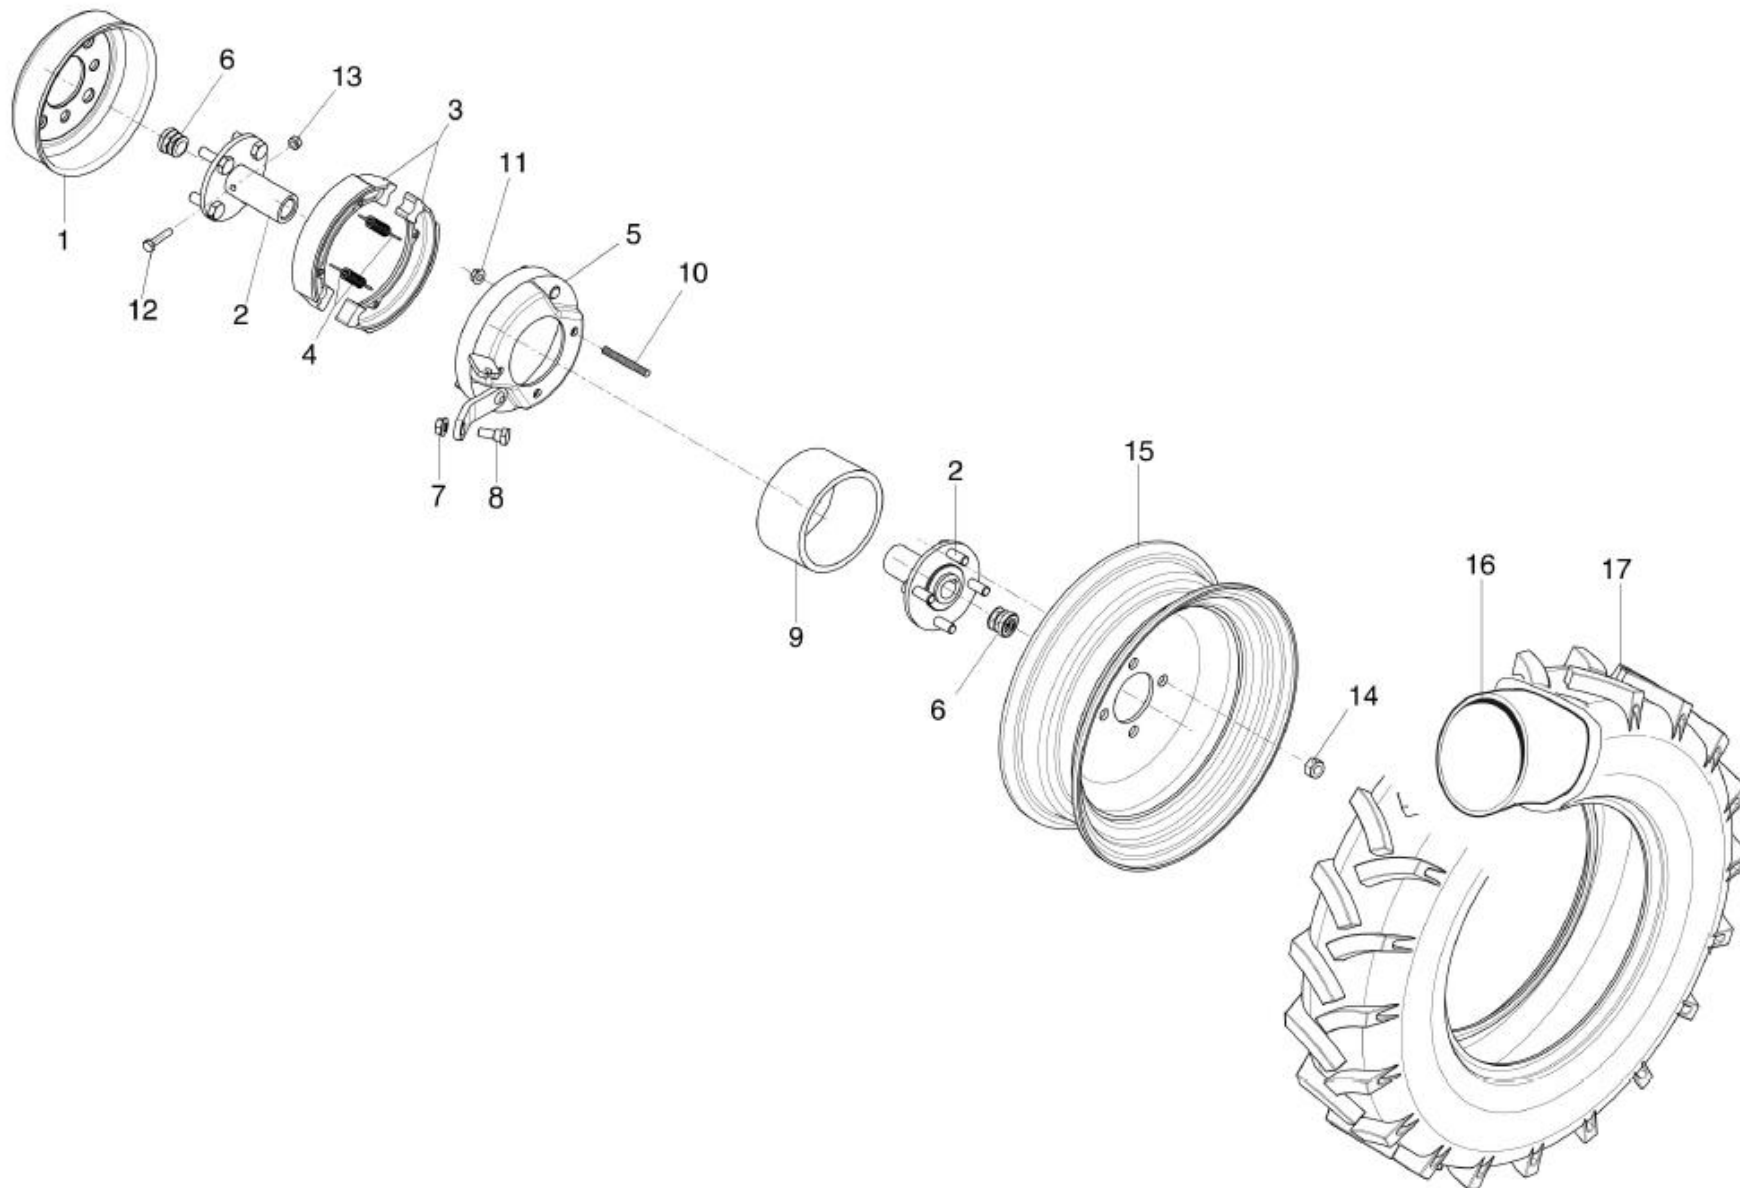

FIGUR 6

DELAR TILL FIG 6

Pos	Art.	Varunamn	Item name	OE	st/pcs
1	N/A	Bromstrumma	<i>CABLE REEL</i>	YN2382700	1
2	N/A	Hjulnav	<i>HUB</i>	YF1254720	2
3	N/A	Bromsbackar	<i>BRAKE SHOE</i>	YN2362700	2
4	N/A	Fjäder	<i>SPRING</i>	YN3105100	2
5	N/A	Förankringsplatta	<i>CABLE REEL</i>	68950002R	1
6	N/A	Plugg/lock	<i>CAP</i>	3045013R	2
7	N/A	Mutter	<i>NUT</i>	3914012R	1
8	N/A	Sprint	<i>PIN</i>	68350150R	1
9	N/A	Skydd	<i>GUARD</i>	YF1254719	1
10	N/A	Stödbult	<i>STUD</i>	3979036R	3
11	N/A	Mutter	<i>NUT</i>	3914012R	3
12	N/A	Skruv	<i>SCREW</i>	YN6234500	2
13	N/A	Mutter	<i>NUT</i>	3914006R	2
14	N/A	Mutter	<i>NUT</i>	3914001R	8
15	N/A	Fälg	<i>RIM</i>	69200098R	2
16	N/A	Rör	<i>INNER TUBE</i>	YN4881100	2
17	N/A	Däck, 4,00x8"	<i>TIRE, 4.00X8"</i>	YN4851600	2