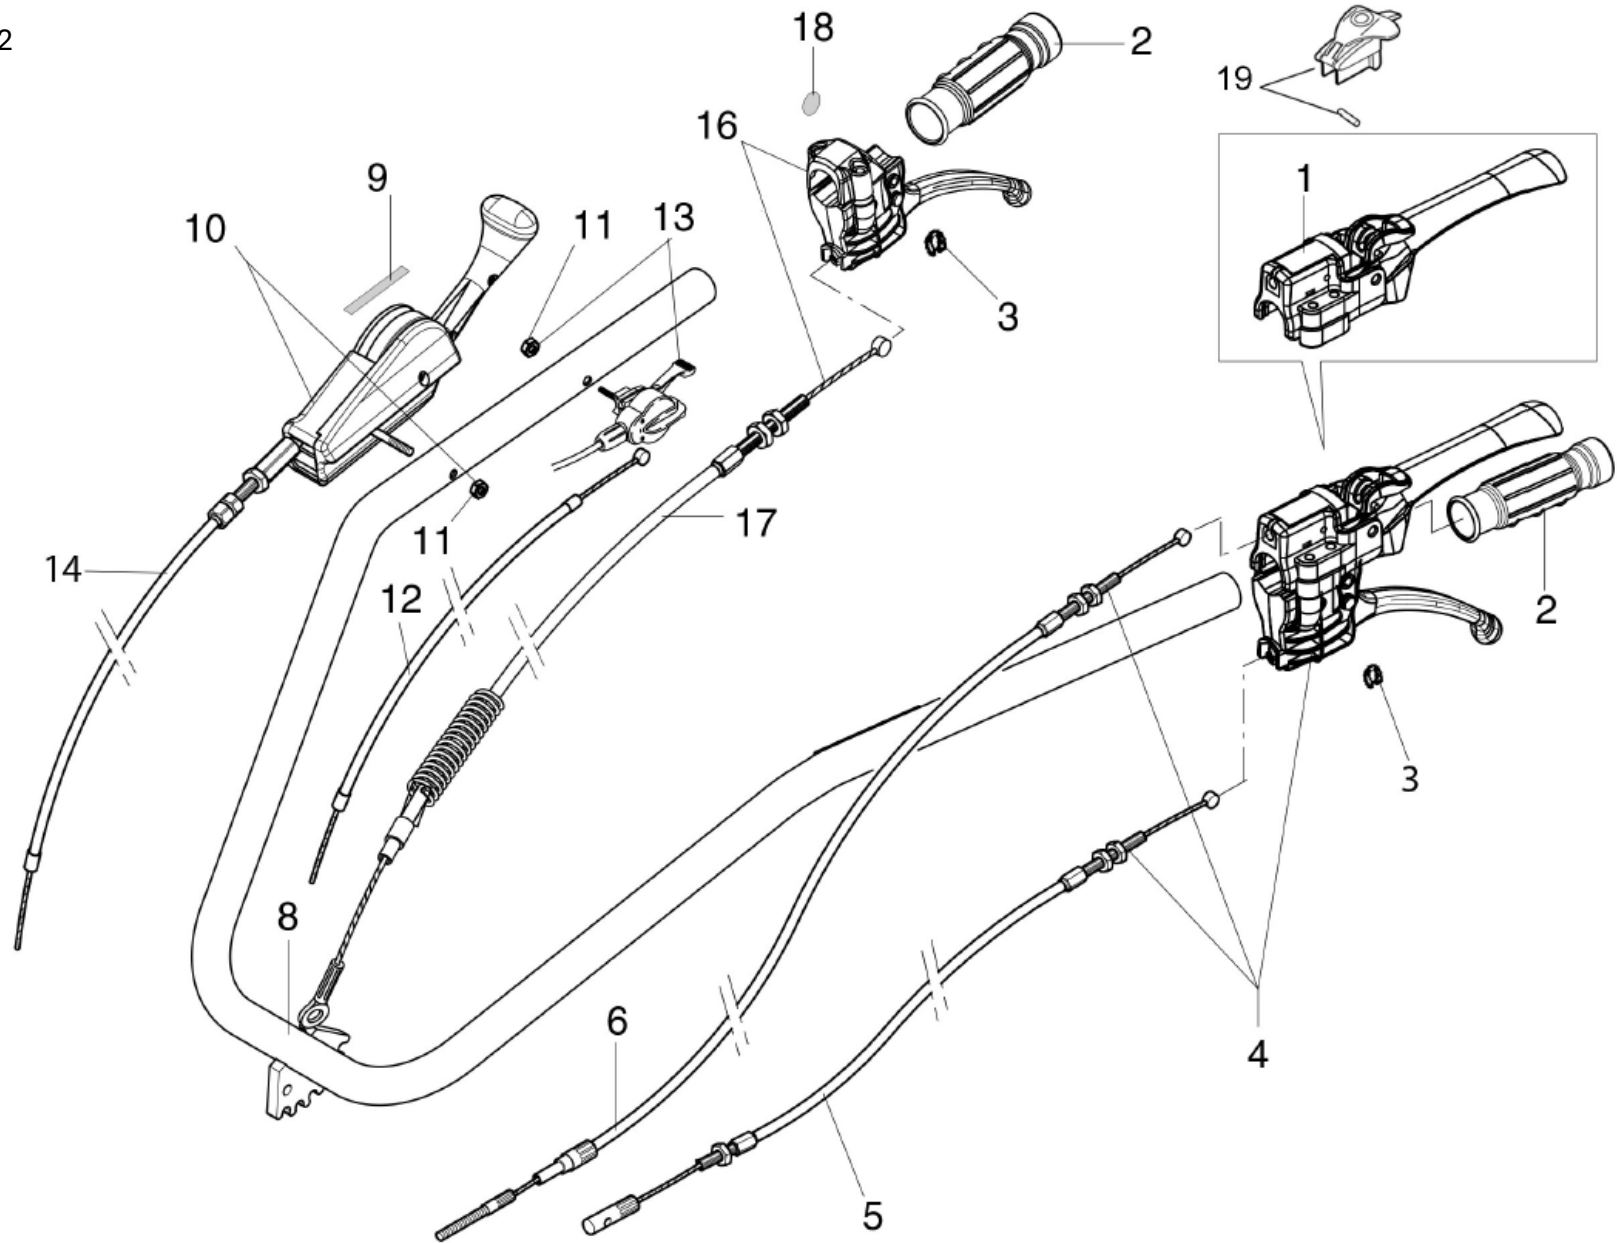

FIGUR 2

DELAR TILL FIG 2

Pos	Art.	Varunamn	Item name	OE	st/pcs
1	9074527	Handtag	<i>LEVER</i>	68330249R	1
2	N/A	Handtag	<i>KNOB</i>	68320126R	2
3	N/A	Klämma	<i>CLAMP</i>	F1370413	1
4	N/A	Komplett handtag	<i>COMPLETE LEVER</i>	68310124R	1
5	9074528	Kopplingsvajer	<i>MOVEMENT CONTROL CABLE</i>	68310129R	1
6	9074529	Vajer för kopplings-skiva	<i>MOVEMENT CONTROL CABLE</i>	68310130R	1
8	N/A	Styre	<i>HANDLEBAR</i>	68310123R	1
9	N/A	Etikett	<i>LABEL</i>	68310126R	1
10	N/A	Gasreglage	<i>CONTROL LEVER</i>	68310125AR	1
11	N/A	Mutter	<i>NUT</i>	3914006R	2
12	9074530	Gasvajer	<i>MOVEMENT CONTROL CABLE (ENGINE)</i>	68330193R	1
13	N/A		<i>SET (CABLE MOTOR-STOP-FUEL-CONTROL)</i>	3044010R	1
14	9074531	Vajer för framdrivning	<i>MOVEMENT CONTROL CABLE</i>	68310131R	1
16	9074532	Bromsreglage med vajer	<i>CONTROL LEVER (BRAKE)</i>	68350105AR	1
17	9074533	Bromsvajer	<i>CABLE</i>	68350219R	1
18	N/A	Etikett	<i>MARK</i>	68350196R	1
19	N/A	Lås/brytare	<i>SECURITY LOCK</i>	68240000R	1