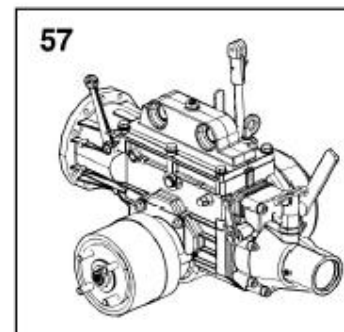

FIGUR 5

Kontakt
Order: 010-2097050
Teknisk support: 010-2097050

P. Lindberg
Myrängatan 4
745 37 Enköping

Slätterbalk Bertolini
www.p-lindberg.se
e-mail: order@p-lindberg.se

DELAR TILL FIG 5

Pos	Art.	Varunamn	Item name	OE	st/pcs
1	N/A		<i>SPEED-CHANGE GEAR BOX</i>	YF1250822	1
2	N/A	Krok	<i>HOOK</i>	F0005621	1
3	N/A	Bricka	<i>WASHER</i>	YN4365400	8
4	N/A	Mutter	<i>NUT</i>	3914012R	11
5	N/A	Skruv	<i>SCREW</i>	3906065R	6
6	N/A	Plugg	<i>CAP</i>	YN5253930	1
7	9074534	Oljesticka för växellåda	<i>ROD</i>	YK3500410	1
8	N/A	Lock (övre)	<i>COVER</i>	YK3500400E	1
9	N/A	Handtag	<i>KNOB</i>	YK3500330A	1
10	N/A	Fjäder	<i>SPRING</i>	YK7903016	1
11	N/A	Fläns	<i>FLANGE</i>	68310038AR	1
12	N/A	Sprint	<i>PIN</i>	YN5106600	1
13	N/A	Sprint	<i>PIN</i>	3022012R	1
14	N/A	Dämpare	<i>SHUTTER</i>	YF1250843	1
15	N/A	Kåpa, höger (hjul)	<i>COVER (WHEEL) - RIGHT</i>	YK3500420	1
16	N/A	Packning	<i>GASKET</i>	YK3500470	1
17	N/A	Fjäder	<i>SPRING</i>	YK3503360	1
18	N/A	Fläns	<i>FLANGE</i>	YF1250806	1
19	N/A	Packning	<i>GASKET</i>	YK3500460	1
20	N/A	Dämpare	<i>SHUTTER</i>	YF1250842	1
21	N/A	Fäste	<i>SUPPORT</i>	YF1250807	1
22	N/A	Skruv	<i>SCREW</i>	YN6291000	8
23	N/A	Plugg	<i>CAP</i>	YK8536001	1
24	N/A	Flänsbussning	<i>RETAINER (SHEATH)</i>	YF1241618	1
25	N/A	Fjäder	<i>SPRING</i>	YK7903009	1
26	N/A	Nippel	<i>NIPPLE</i>	YN2603800	1
27	N/A	Kåpa	<i>CAP</i>	32100001R	1
28	N/A	Kopplingshus	<i>CLUTCH 3-DISC</i>	68310041R	1
29	N/A	Stödskruv	<i>STUD</i>	YN3815300	4
30	N/A	Skruv	<i>SCREW</i>	YN6243980	4
31	N/A	Stödskruv	<i>STUD</i>	YN3825650	3
32	N/A	Stödskruv	<i>STUD</i>	N3814800	4