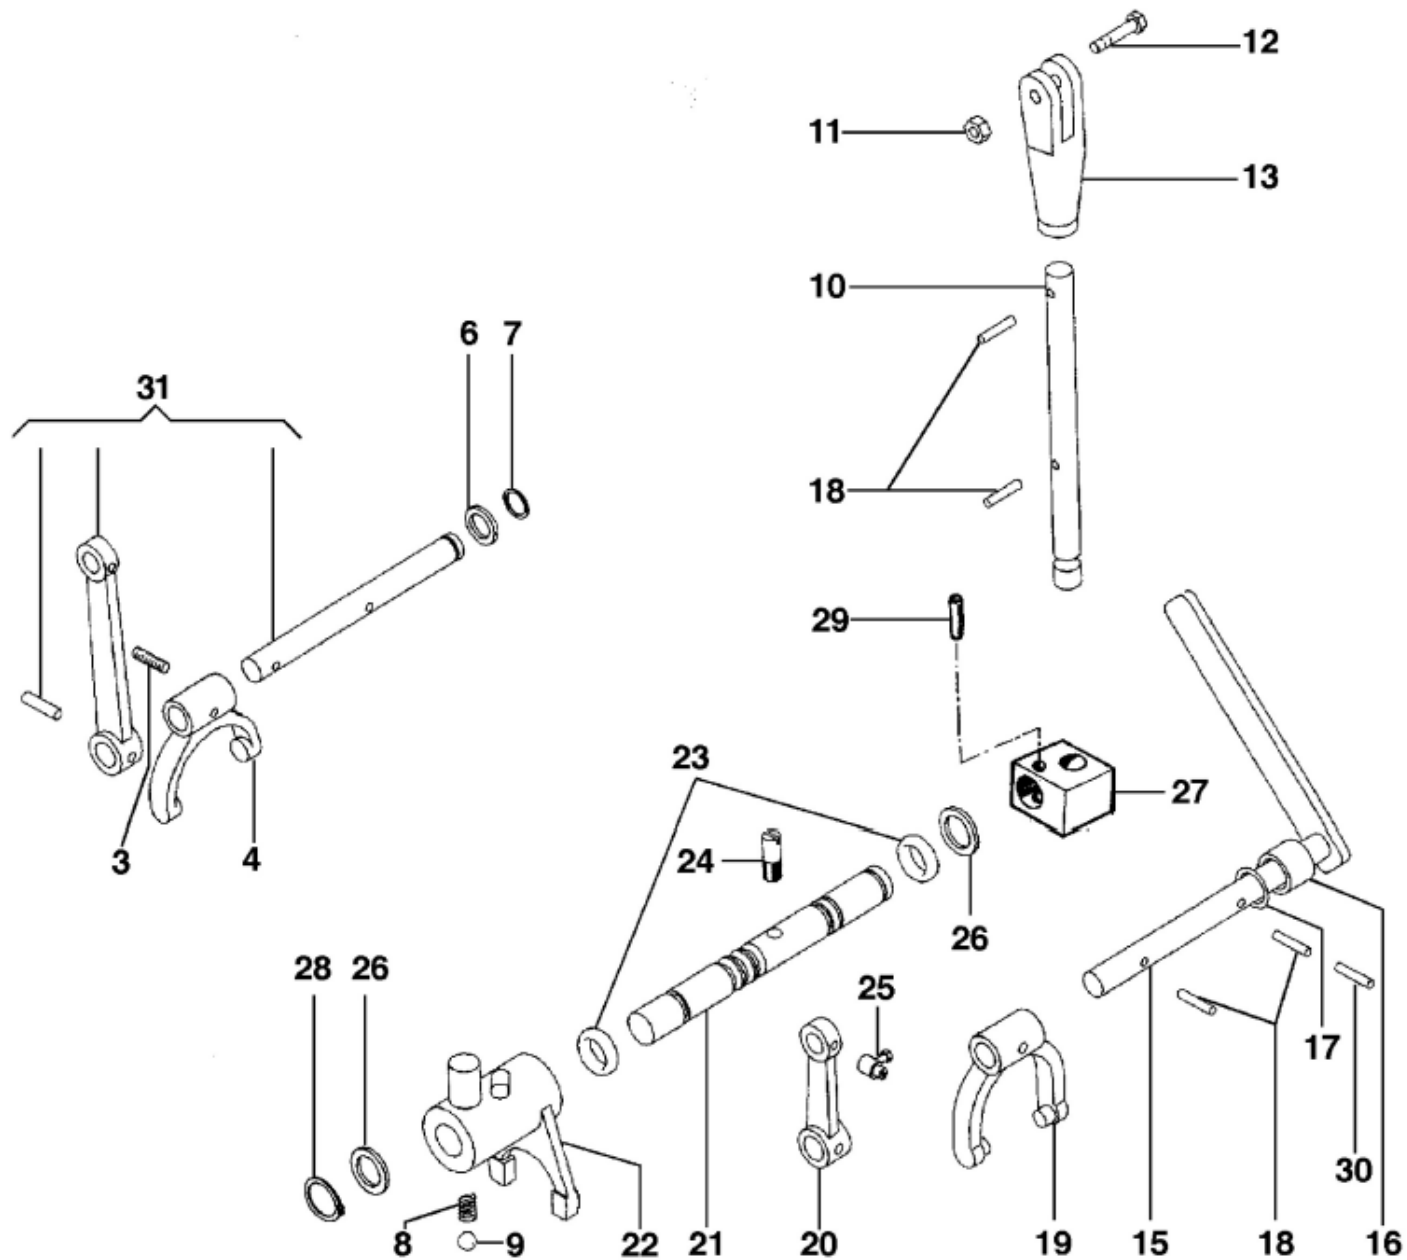

FIGUR 3

DELAR TILL FIG 3

Pos	Art.	Varunamn	Item name	OE	st/pcs
3	N/A	Skruv	SCREW	YK3501070	1
4	N/A	Fäste	CLIP	YK3500940	1
6	N/A	Bricka	WASHER	YN5001700	1
7	N/A	Låsring	SNAP RING	3024012R	1
8	N/A	Fjäder	SPRING	YN3101500	1
9	N/A	Kula	BALL	YN4743200	1
10	N/A	Handtag	LEVER	YF1241613	1
11	N/A	Mutter	NUT	3914006R	1
12	N/A	Skruv	SCREW	3801024R	1
13	N/A	Bussning	BUSHING	YF1241619	1
15	N/A	Axeln	SHAFT (COMPLETE)	YF1241623	1
16	N/A	Bussning	BUSHING	YN0403000	1
17	N/A	Bricka	WASHER	3916012R	1
18	N/A	Sprint	PIN	YN5113800	1
19	N/A	Låsring	CLIP	YK3500140	1
20	N/A	Handtag	LEVER	YK3500510	1
21	N/A	Axeln	SHAFT	YF1241615E	1
22	N/A	Gaffel	FORK	YF1250860D	1
23	N/A	O-ring, 1,78 x 12,42	O-RING, 1,78X12,42	YN0306000	1
24	N/A	Skruv	SCREW	YF1250816C	1
25	N/A	Klämma	CLAMP	YN5901500	1
26	N/A	Bussning 1 mm	THICKNESS 1MM	YN5002610	1
27	N/A	Fäste	SUPPORT	YF1241616	1
28	N/A	Låsring	SEEGER	3024016R	1
29	N/A	Sprint	PIN	YN5126100	1
30	N/A	Sprint	PIN	YN5101450	1
31	N/A	Styrstång	CONTROL ROD	YF1250856	1