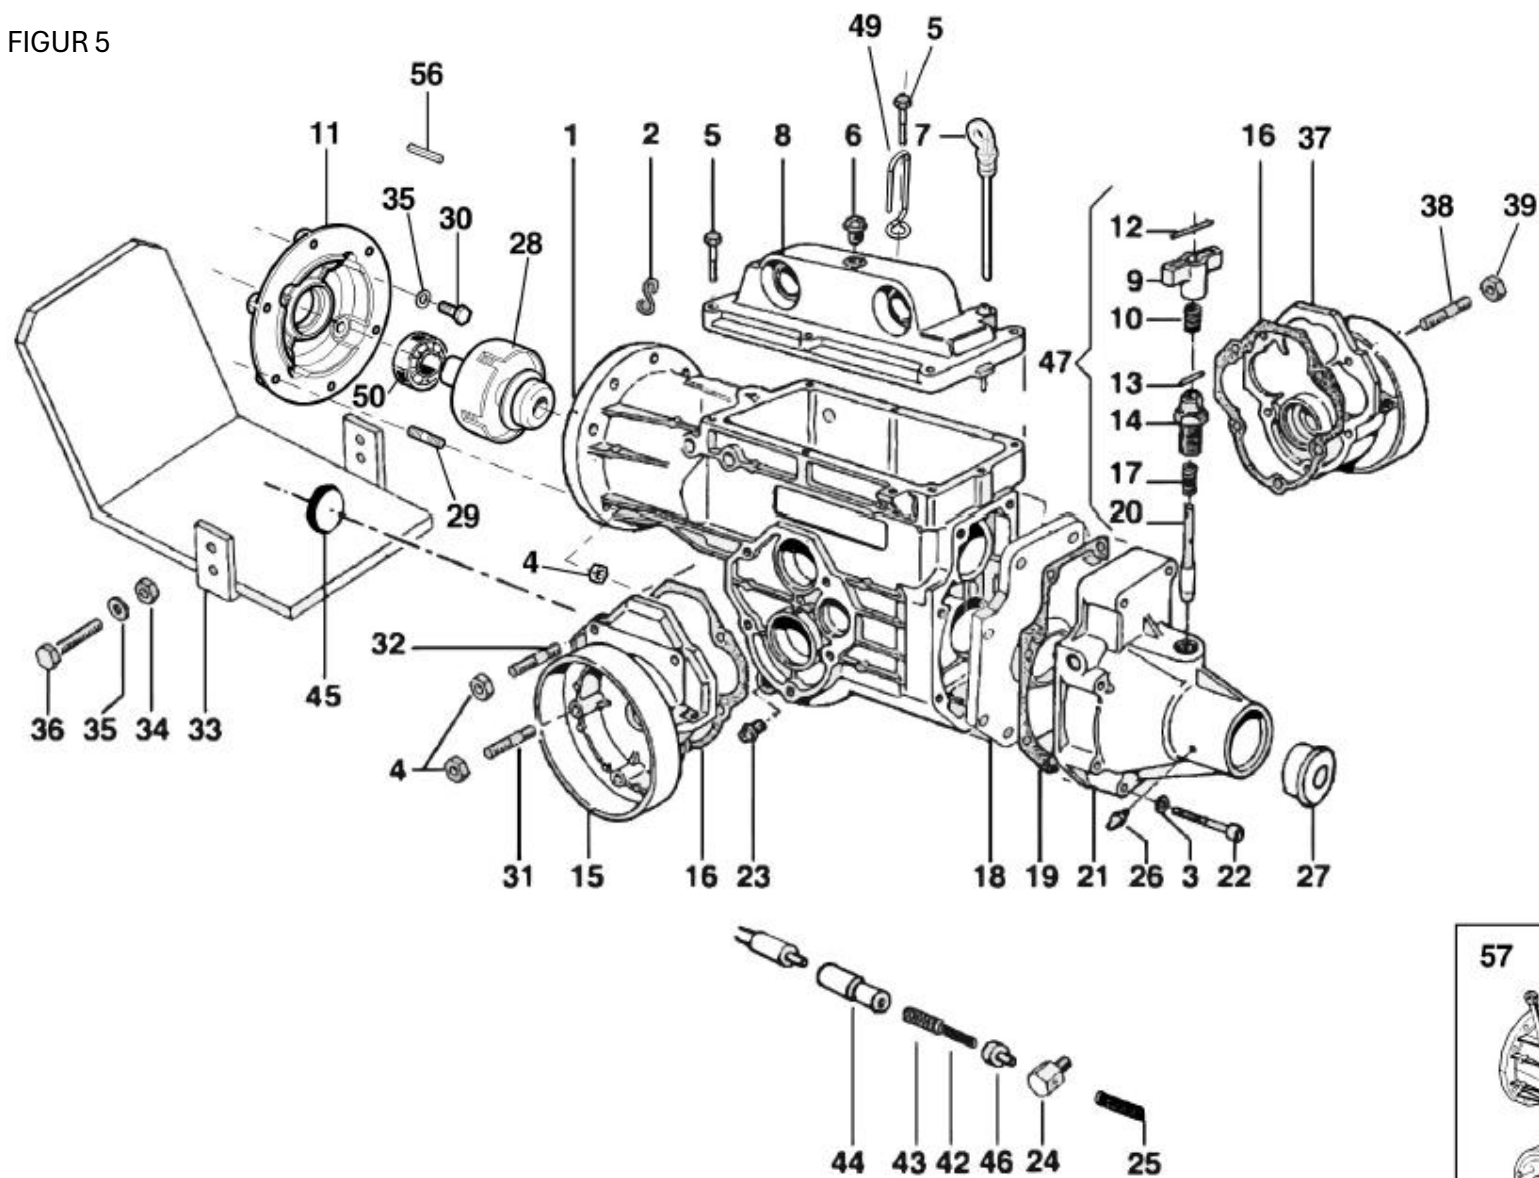

FIGUR 5

Kontakt
Order: 010-2097050
Teknisk support: 010-2097050

P. Lindberg
Myrängatan 4
745 37 Enköping

Slätterbalk Bertolini
www.p-lindberg.se
e-mail: order@p-lindberg.se

DELAR TILL FIG 5

Pos	Art.	Varunamn	Item name	OE	st/pcs
1	N/A		<i>SPEED-CHANGE GEAR BOX</i>	YF1250822	1
2	N/A	Krok	<i>HOOK</i>	F0005621	1
3	N/A	Bricka	<i>WASHER</i>	YN4365400	8
4	N/A	Mutter	<i>NUT</i>	3914012R	11
5	N/A	Skruv	<i>SCREW</i>	3906065R	6
6	N/A	Plugg	<i>CAP</i>	YN5253930	1
7	9074534	Oljesticka för växellåda	<i>ROD</i>	YK3500410	1
8	N/A	Lock (övre)	<i>COVER</i>	YK3500400E	1
9	N/A	Handtag	<i>KNOB</i>	YK3500330A	1
10	N/A	Fjäder	<i>SPRING</i>	YK7903016	1
11	N/A	Fläns	<i>FLANGE</i>	68310038AR	1
12	N/A	Sprint	<i>PIN</i>	YN5106600	1
13	N/A	Sprint	<i>PIN</i>	3022012R	1
14	N/A	Dämpare	<i>SHUTTER</i>	YF1250843	1
15	N/A	Kåpa, höger (hjul)	<i>COVER (WHEEL) - RIGHT</i>	YK3500420	1
16	N/A	Packning	<i>GASKET</i>	YK3500470	1
17	N/A	Fjäder	<i>SPRING</i>	YK3503360	1
18	N/A	Fläns	<i>FLANGE</i>	YF1250806	1
19	N/A	Packning	<i>GASKET</i>	YK3500460	1
20	N/A	Dämpare	<i>SHUTTER</i>	YF1250842	1
21	N/A	Fäste	<i>SUPPORT</i>	YF1250807	1
22	N/A	Skruv	<i>SCREW</i>	YN6291000	8
23	N/A	Plugg	<i>CAP</i>	YK8536001	1
24	N/A	Flänsbussning	<i>RETAINER (SHEATH)</i>	YF1241618	1
25	N/A	Fjäder	<i>SPRING</i>	YK7903009	1
26	N/A	Nippel	<i>NIPPLE</i>	YN2603800	1
27	N/A	Kåpa	<i>CAP</i>	32100001R	1
28	N/A	Kopplingshus	<i>CLUTCH 3-DISC</i>	68310041R	1
29	N/A	Stödskruv	<i>STUD</i>	YN3815300	4
30	N/A	Skruv	<i>SCREW</i>	YN6243980	4
31	N/A	Stödskruv	<i>STUD</i>	YN3825650	3
32	N/A	Stödskruv	<i>STUD</i>	N3814800	4