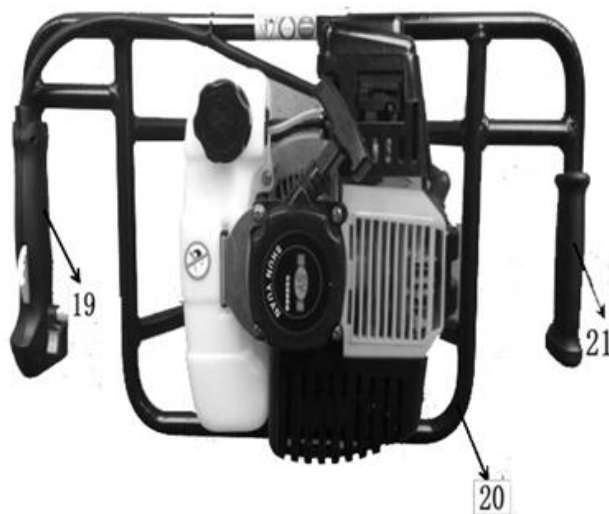

FIGUR 3

DELAR TILL FIG 3

Pos	Art.	Varunamn	Item name	OE
19	N/A	Kontakt	SWITCH	1
20	9059089	Ram inkl plasthandtag	HOLDER	1
21	N/A	Plasthandtag	HANDLE	1
-	9059090	Gashandtag, komplett	SPEED HANDLE ASSY	1

Vi förbehåller oss rätten att ändra de tekniska parametrarna och specifikationerna för denna produkt utan föregående meddelande.