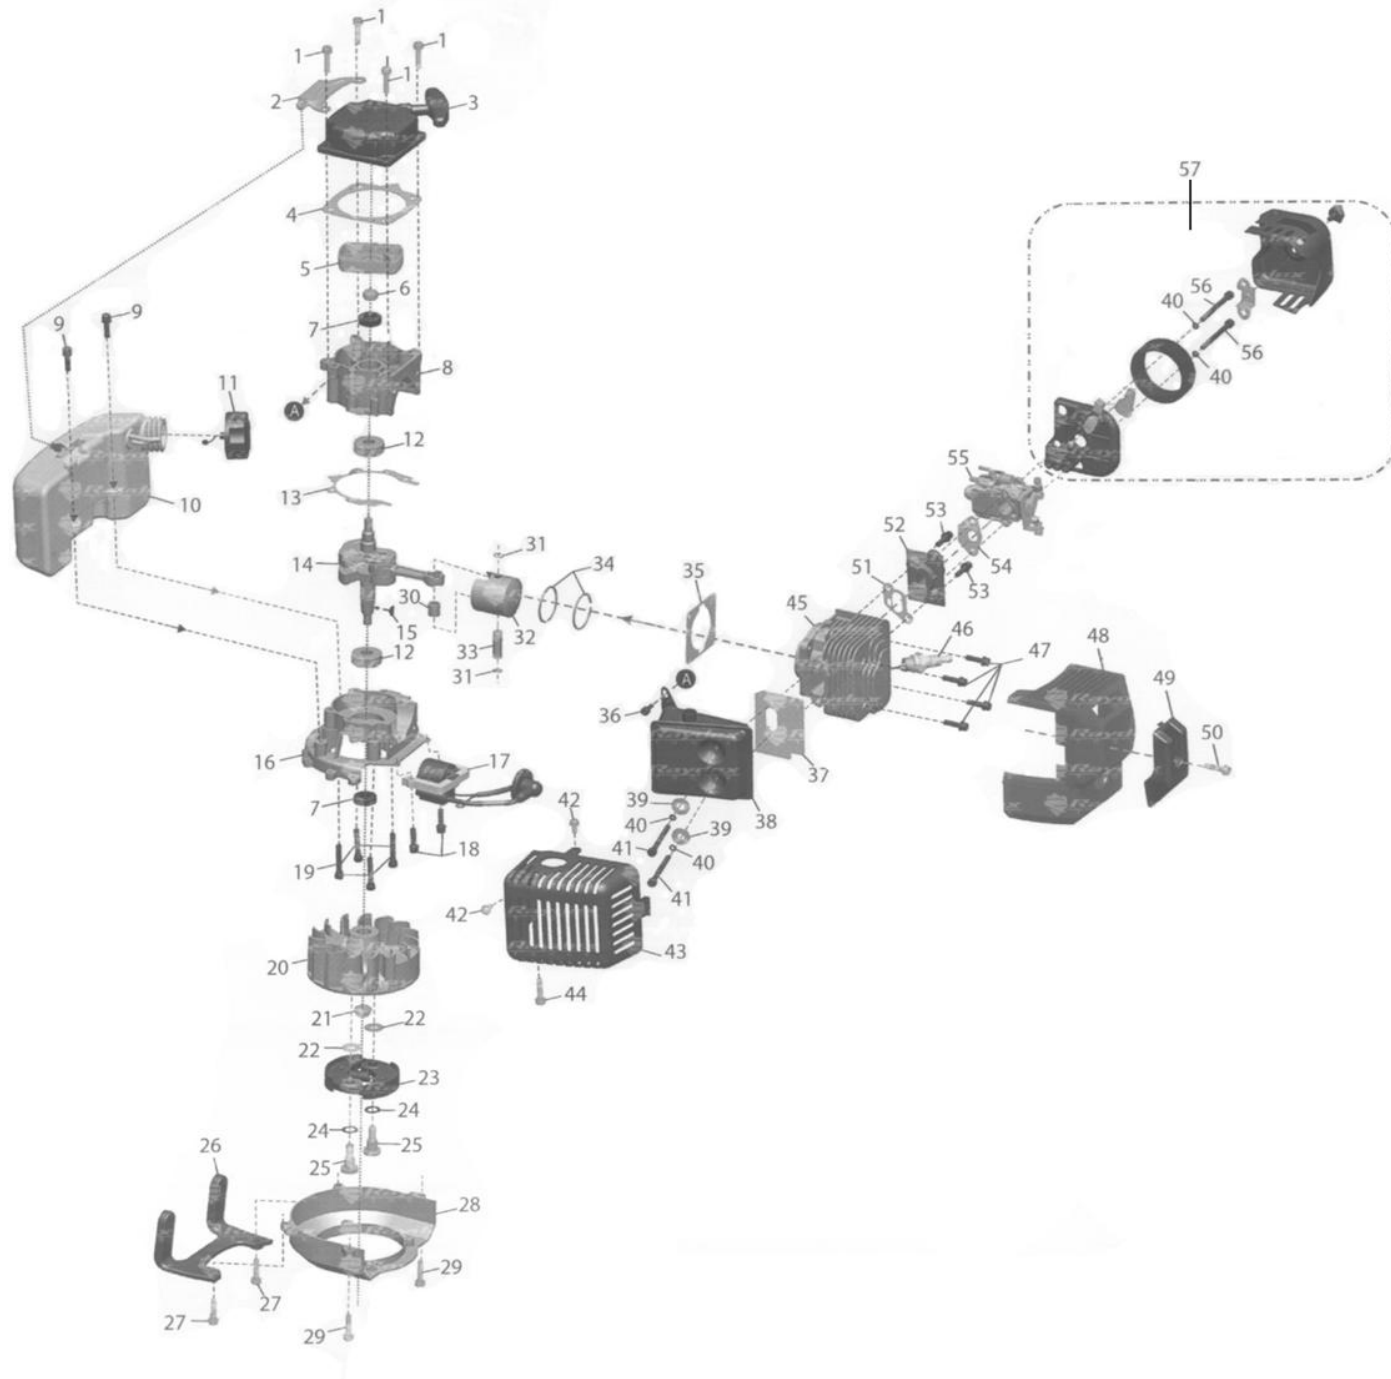

FIGUR 1

Kontakt
Order: 010-2097050
Teknisk support: 010-2097050

P. Lindberg
Myrängatan 4
745 37 Enköping

CORE Jordborr
www.p-lindberg.se
e-mail: order@p-lindberg.se

DELAR TILL FIG 1

Pos	Art.	Varunamn	Item name	OE
1	N/A	Bult, M5x25	<i>BOLT, M5X25 (HEX)</i>	4
2	N/A	Beslag för bränsletank	<i>BRACKET, FUEL TANK</i>	1
3	9043263	Rekylstart (2020 >)*	<i>PULL START</i>	1
4	N/A	Packning	<i>GASKET, PULL START</i>	1
5	9015958	Mejsel (alu)*	<i>CENTER PLATE</i>	1
6	9050207	Mutter M8	<i>NUT, M8</i>	1
7	N/A	Packbox, 12x22x7	<i>OIL SEAL, Φ12XΦ22X7</i>	1
8	N/A	Vevhus, bak	<i>CRANK CASE REAR</i>	1
9	N/A	Bult, M5x25	<i>BOLT, M5X25 (HEX)</i>	2
10	9059363	Bränsletank	<i>FUEL TANK</i>	1
10-1	9067459	Bränsleslangssats, Ø18 mm	<i>FUEL HOSE</i>	1
11	9067569	Bränslelock	<i>CAP, FUEL TANK</i>	1
12	N/A	Lager	<i>BEARING, P6/6201</i>	1
13	N/A	Packning	<i>GASKET, CRANK CASE</i>	1
14	N/A	Vevaxel	<i>CRANKSHAFT</i>	1
15	9067570	Kil, 3x12	<i>SEMI KEY, 3X12</i>	1
16	N/A	Vevhus, fram	<i>CRANK CASE, FRONT</i>	1
17	9039758	Tändspole	<i>IGNITION COIL</i>	1
18	N/A	Bult, M5x20	<i>BOIT, M5X20 (HEX)</i>	2
19	N/A	Bult, M5x30	<i>BOIT, M5X30 (HEX)</i>	4
20	9067571	Svänghjul	<i>FLY WHEEL</i>	1
21	9050207	Mutter M8	<i>NUT, M8</i>	1
22	N/A	Kapphylsa / dämpare	<i>PLAIN CUSHION, M8X18</i>	2
23	9015986	Koppling	<i>CLUTCH</i>	1
24	N/A	Packning	<i>WAVE PATTEM GASKET</i>	2
25	N/A	Bult, M8x25	<i>BOLT M8X25, CLUTCH</i>	2
26	N/A	Beslag	<i>BRACKET, FUEL TANK</i>	1
27	N/A	Bult, M5x25	<i>BOLT, M5X25 (CROSS)</i>	2
28	N/A	Remskydd	<i>COVER, FLY WHEEL</i>	1
29	N/A	Bult, M5x20	<i>BOLT, M5X20 (CROSS)</i>	2
30	N/A	Nållager 9x12x12	<i>NEEDLE BEARING, Φ9X12X12</i>	1

Kontakt
Order: 010-2097050
Teknisk support: 010-2097050

P. Lindberg
Myrängatan 4
745 37 Enköping

CORE Jordborr
www.p-lindberg.se
e-mail: order@p-lindberg.se