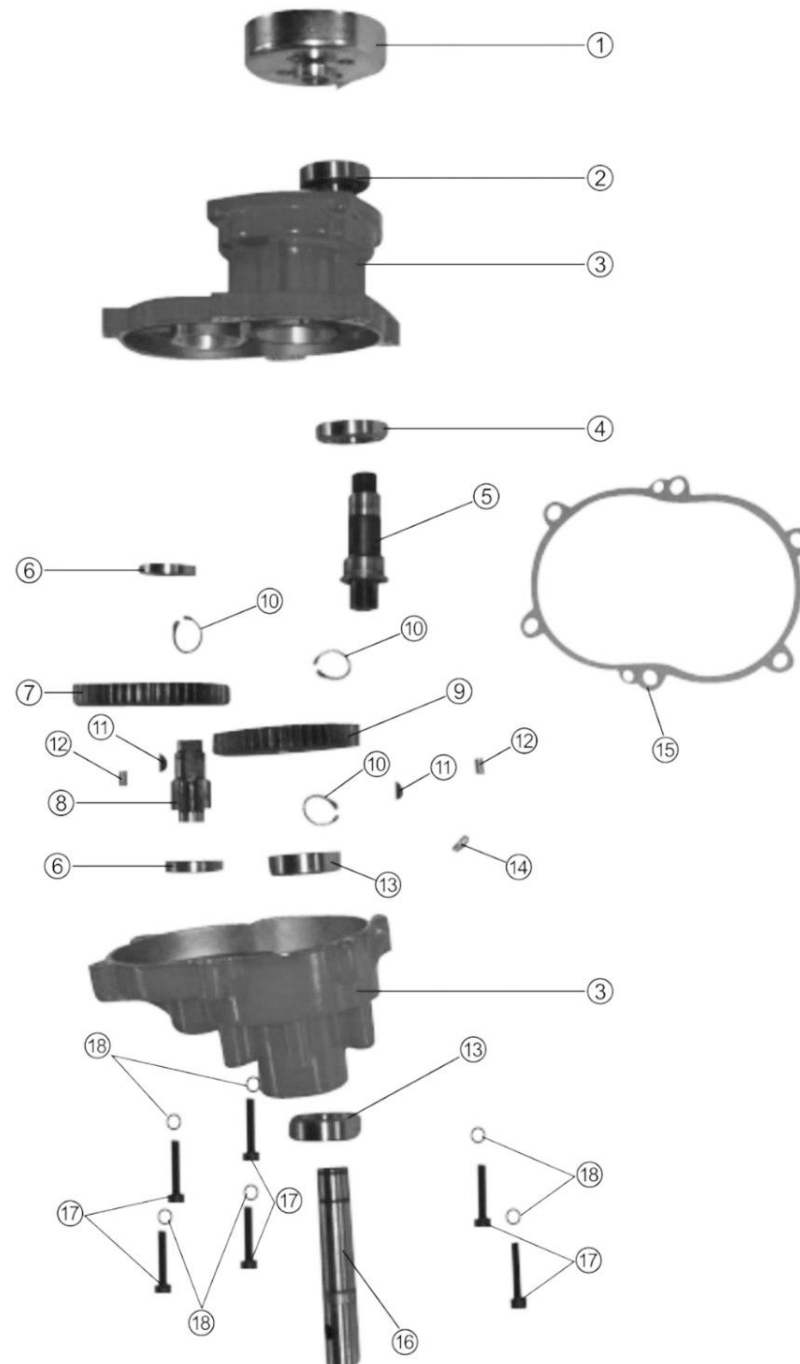

FIGUR 2

Kontakt
Order: 010-2097050
Teknisk support: 010-2097050

P. Lindberg
Myrangatan 4
745 37 Enköping

CORE Jordborr
www.p-lindberg.se
e-mail: order@p-lindberg.se

DELAR TILL FIG 2

Pos	Art.	Varunamn	Item name	OE
1	N/A		<i>PASSIVE DISC</i>	1
2	N/A	Lager, R12	<i>BEARING, R12</i>	1
3	9058558	Växellådshus	<i>VERTICAL BOX</i>	1
4	N/A	Lager, 6905-2RS	<i>BEARING, 6905-2RS</i>	1
5	9058559	Ingående axel, 7 kuggar	<i>SPLINE SHAFT, 7T</i>	1
6	N/A	Lager, R10	<i>BEARING, R10</i>	2
7	9058560	Kuggghjul, stort	<i>BIG FLAT GEAR</i>	1
8-9	9058565	Mellanaxel, 10 kuggar inkl. utgående kuggghjul	<i>SPLINE SHAFT, 10T, WITH SMALL FLAT GEAR</i>	1
10	N/A	Låsring	<i>JUMP RING, Ø19</i>	3
11	N/A	Fyrkantsskil, 6x6	<i>SQUARE KEY, 6X6</i>	2
12	N/A	Pin 6x10	<i>LOCATING PIN, 6X10</i>	2
13	9038550	Lager, 6004-2RS	<i>BEARING, 6004-2RS</i>	2
14	N/A	Smörjnippel	<i>GREASE NIPPLE</i>	1
15	9058566	Packning	<i>BOX PAPER PAD</i>	1
16	9058567	Utgående axel	<i>OUTPUT SHAFT</i>	1
17	9050222	Bult, M6x30	<i>BOLT, M6X30</i>	6
18	N/A	Bricka	<i>SPRING PAD, Ø6</i>	6
-	9058557	Växellåda, komplett	<i>GEARBOX ASSY</i>	1