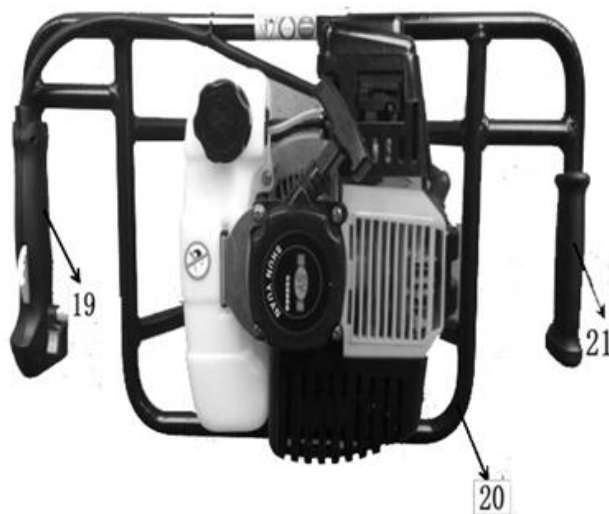

FIGUR 3

DELE TIL FIG 3

Pos	Varenr / item no.	Varenavn	Item name	stk/pcs
19	N/A	Kontakt	SWITCH	1
20	9059089	Ramme inkl plast håndtag	HOLDER	1
21	N/A	Plast håndtag	HANDLE	1
-	9059090	Gashåndtag, komplet	SPEED HANDLE ASSY	1

Vi forbeholder os ret til uden foregående varsel at ændre de tekniske parametre og specifikationer for dette produkt