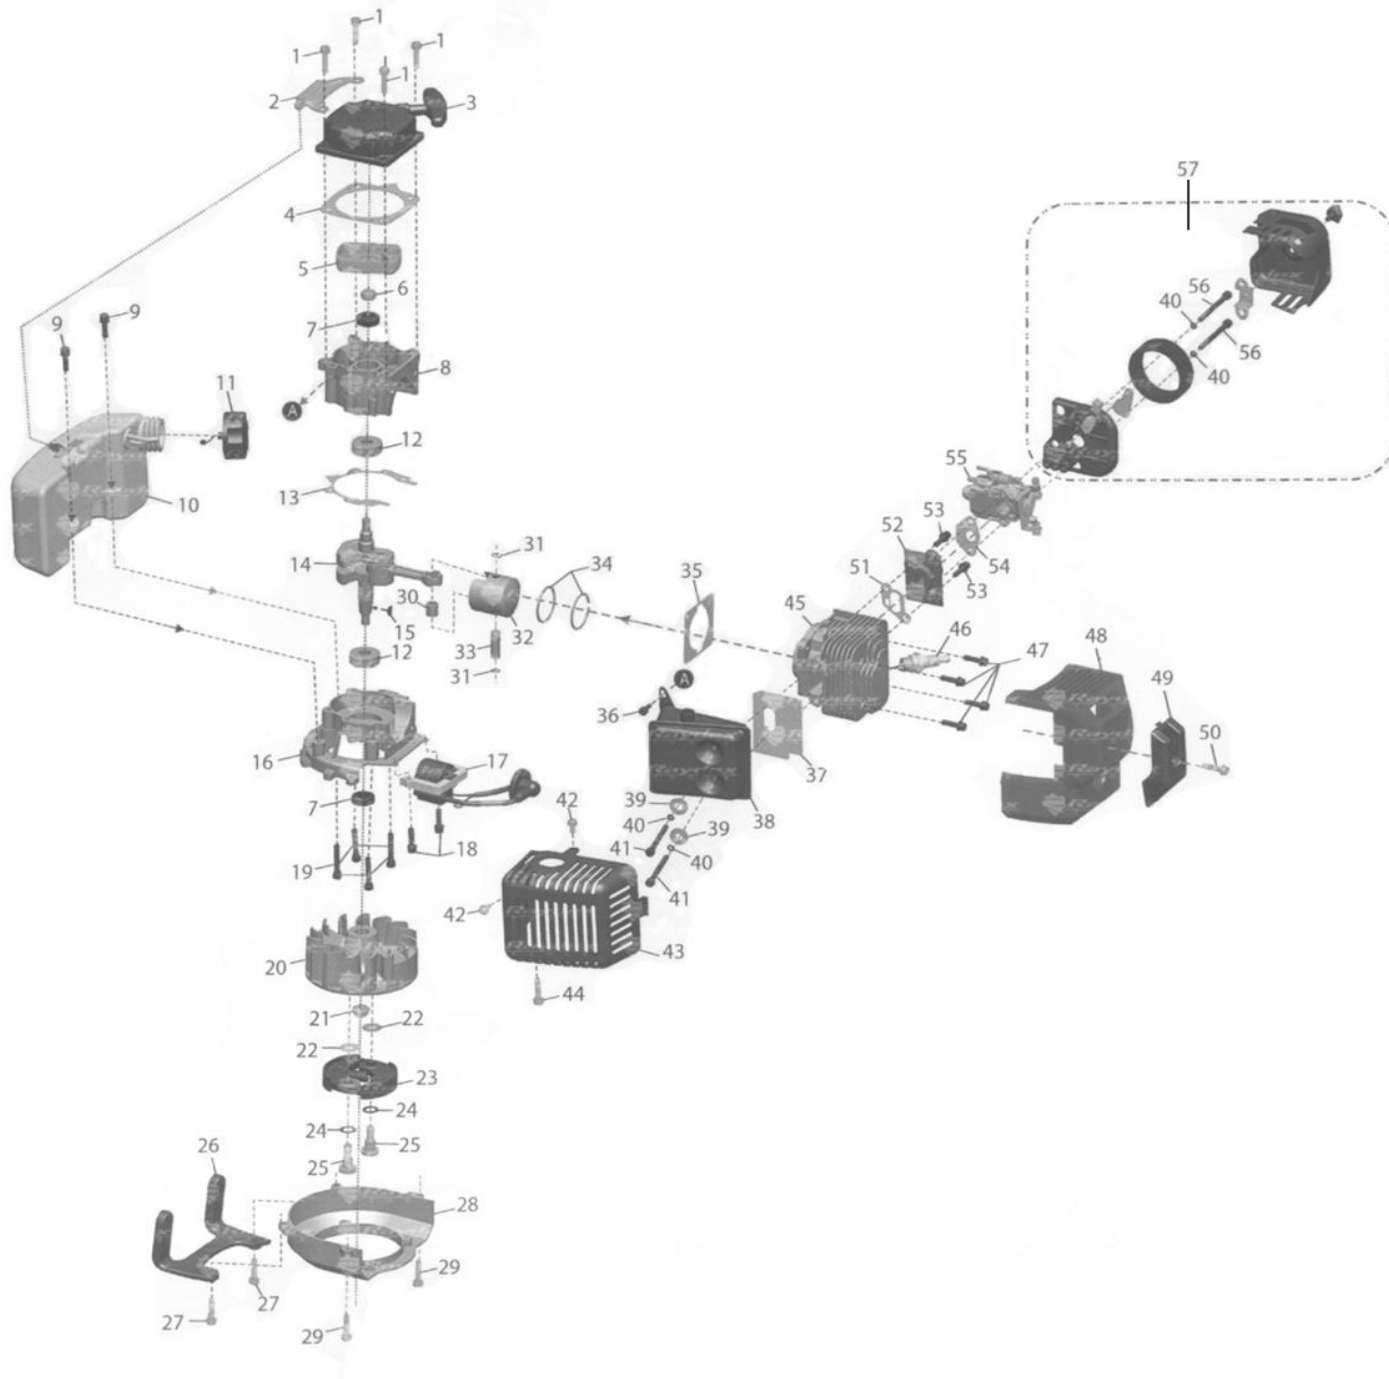

CORE JORDBOR

Benzindrevet, 52 cc

RESERVEDELSKATALOG TIL
9074823

FIGUR 1

DELE TIL FIG 1

Pos	Varenr / item no.	Varenavn	Item name	stk/pcs
1	N/A	Bolt, M5x25	<i>BOLT, M5X25 (HEX)</i>	4
2	N/A	Beslag til benzintank	<i>BRACKET, FUEL TANK</i>	1
3	9043263	Rekylstart (2020 >)*	<i>PULL START</i>	1
4	N/A	Pakning	<i>GASKET, PULL START</i>	1
5	9015958	Medbringer (alu)*	<i>CENTER PLATE</i>	1
6	9050207	Møtrik M8	<i>NUT, M8</i>	1
7	N/A	Pakdåse, 12x22x7	<i>OIL SEAL, Φ12XΦ22X7</i>	1
8	N/A	Krumtaphus, bag	<i>CRANK CASE REAR</i>	1
9	N/A	Bolt, M5x25	<i>BOLT, M5X25 (HEX)</i>	2
10	9059363	Benzintank	<i>FUEL TANK</i>	1
10-1	9067459	Benzinslangesæt, Ø18 mm	<i>FUEL HOSE</i>	1
11	9067569	Benzindæksel	<i>CAP, FUEL TANK</i>	1
12	N/A	Leje	<i>BEARING, P6/6201</i>	1
13	N/A	Pakning	<i>GASKET, CRANK CASE</i>	1
14	N/A	Krumtapaksel	<i>CRANKSHAFT</i>	1
15	9067570	Kile, 3x12	<i>SEMI KEY, 3X12</i>	1
16	N/A	Krumtaphus, front	<i>CRANK CASE, FRONT</i>	1
17	9039758	Tændspole	<i>IGNITION COIL</i>	1
18	N/A	Bolt, M5x20	<i>BOIT, M5X20 (HEX)</i>	2
19	N/A	Bolt, M5x30	<i>BOIT, M5X30 (HEX)</i>	4
20	9067571	Svinghjul	<i>FLY WHEEL</i>	1
21	9050207	Møtrik M8	<i>NUT, M8</i>	1
22	N/A	Krave / dæmper	<i>PLAIN CUSHION, M8X18</i>	2
23	9015986	Kobling	<i>CLUTCH</i>	1
24	N/A	Pakning	<i>WAVE PATTEM GASKET</i>	2
25	N/A	Bolt, M8x25	<i>BOLT M8X25, CLUTCH</i>	2
26	N/A	Beslag	<i>BRACKET, FUEL TANK</i>	1
27	N/A	Bolt, M5x25	<i>BOLT, M5X25 (CROSS)</i>	2
28	N/A	Remskærm	<i>COVER, FLY WHEEL</i>	1
29	N/A	Bolt, M5x20	<i>BOLT, M5X20 (CROSS)</i>	2
30	N/A	Nåleleje 9x12x12	<i>NEEDLE BEARING, Φ9X12X12</i>	1

**Rekylstart: Er din maskine fra før 2020, skal du bruge en rekylstart med varenr 9035485*

**Medbringer (stål): Er din maskine fra før 2020, skal du bruge en medbringer med varenr 9035486*

FIGUR 2

DELE TIL FIG 2