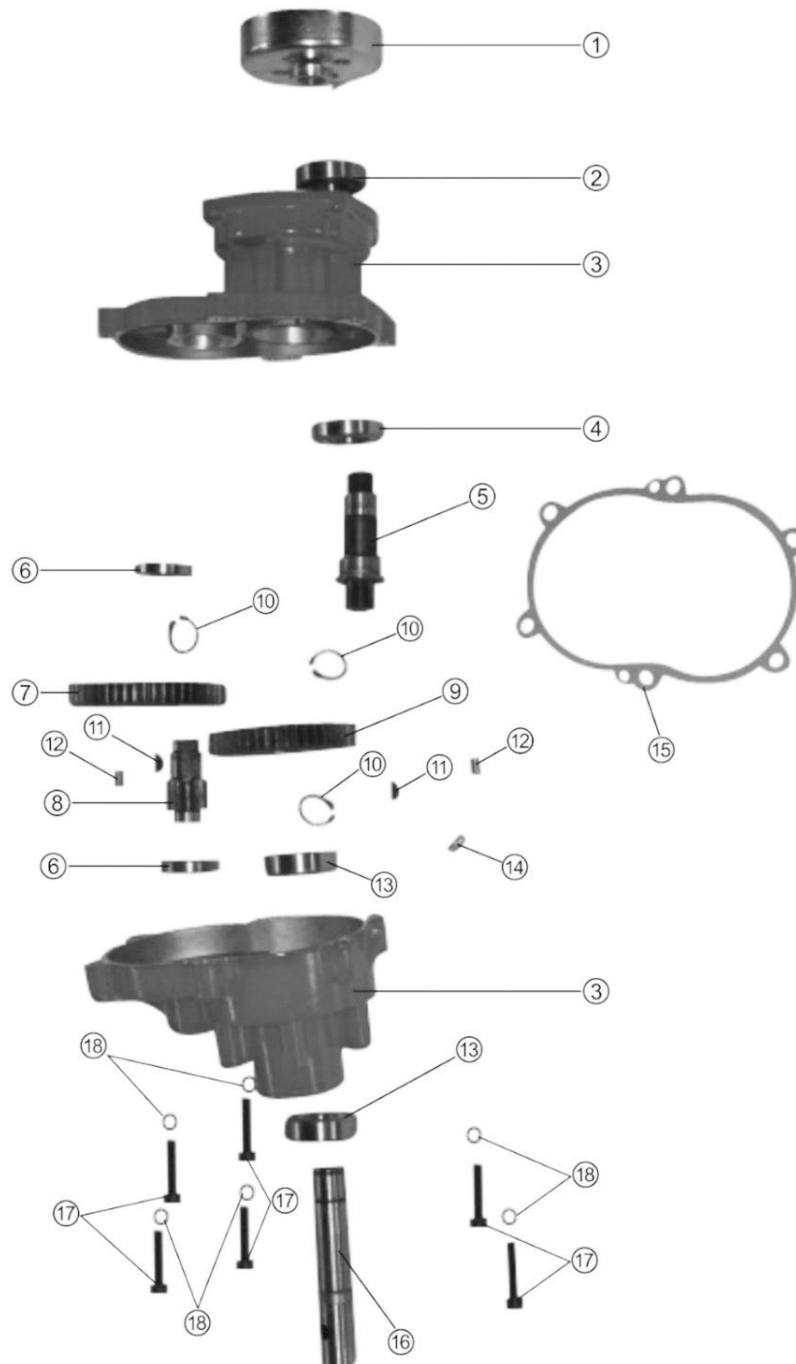

FIGUR 2

DELE TIL FIG 2

Pos	Varenr / item no.	Varenavn	Item name	stk/pcs
1	N/A		<i>PASSIVE DISC</i>	1
2	N/A	Leje, R12	<i>BEARING, R12</i>	1
3	9058558	Gearkasse hus	<i>VERTICAL BOX</i>	1
4	N/A	Leje, 6905-2RS	<i>BEARING, 6905-2RS</i>	1
5	9058559	Indgangsaksel, 7 tænder	<i>SPLINE SHAFT, 7T</i>	1
6	N/A	Leje, R10	<i>BEARING, R10</i>	2
7	9058560	Gearhjul, stort	<i>BIG FLAT GEAR</i>	1
8-9	9058565	Mellemaksel, 10 tænder inkl. udgangstandhjul	<i>SPLINE SHAFT, 10T, WITH SMALL FLAT GEAR</i>	1
10	N/A	Låsering	<i>JUMP RING, Ø19</i>	3
11	N/A	Firkantet kile, 6x6	<i>SQUARE KEY, 6X6</i>	2
12	N/A	Pin 6x10	<i>LOCATING PIN, 6X10</i>	2
13	9038550	Leje, 6004-2RS	<i>BEARING, 6004-2RS</i>	2
14	N/A	Fedtnippel	<i>GREASE NIPPLE</i>	1
15	9058566	Pakning	<i>BOX PAPER PAD</i>	1
16	9058567	Udgangsaksel	<i>OUTPUT SHAFT</i>	1
17	9050222	Bolt, M6x30	<i>BOLT, M6X30</i>	6
18	N/A	Skive	<i>SPRING PAD, Ø6</i>	6
-	9058557	Gearkasse, komplet	<i>GEARBOX ASSY</i>	1