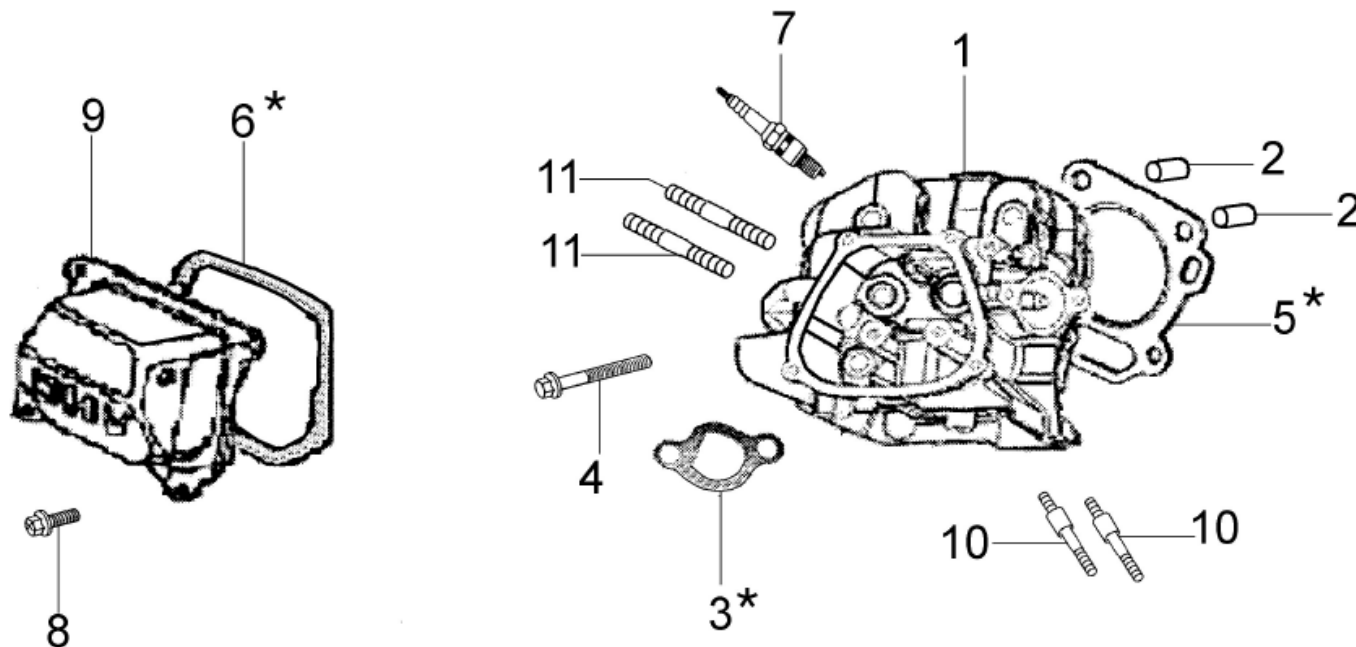

FIGUR 4

12*

DELE TIL FIG 4

Pos	Varenr / item no.	Varenavn	Item name	OE	stk/pcs
1	N/A	Topstykke	CYLINDER HEAD	L66150275	1
2	N/A	Prop	PLUG	L66150350	2
3	N/A	Pakning	GASKET	L66150309	1
4	N/A	Skrue	SCREW	L66150323	4
5	N/A	Pakning	GASKET	L66150276	1
6	N/A	Pakning	GASKET	L66150278	1
7	N/A	Tændrør	SPARK PLUG	3055123R	1
8	N/A	Skrue	SCREW	L66150316	4
9	N/A	Cover	COVER	L66150707	1
10	N/A	Støttebolt	STUD	L66150241	2
11	N/A	Støttebolt	STUD	L66150324	2
12	N/A	Pakningssæt	GASKET SET	L66150618	1