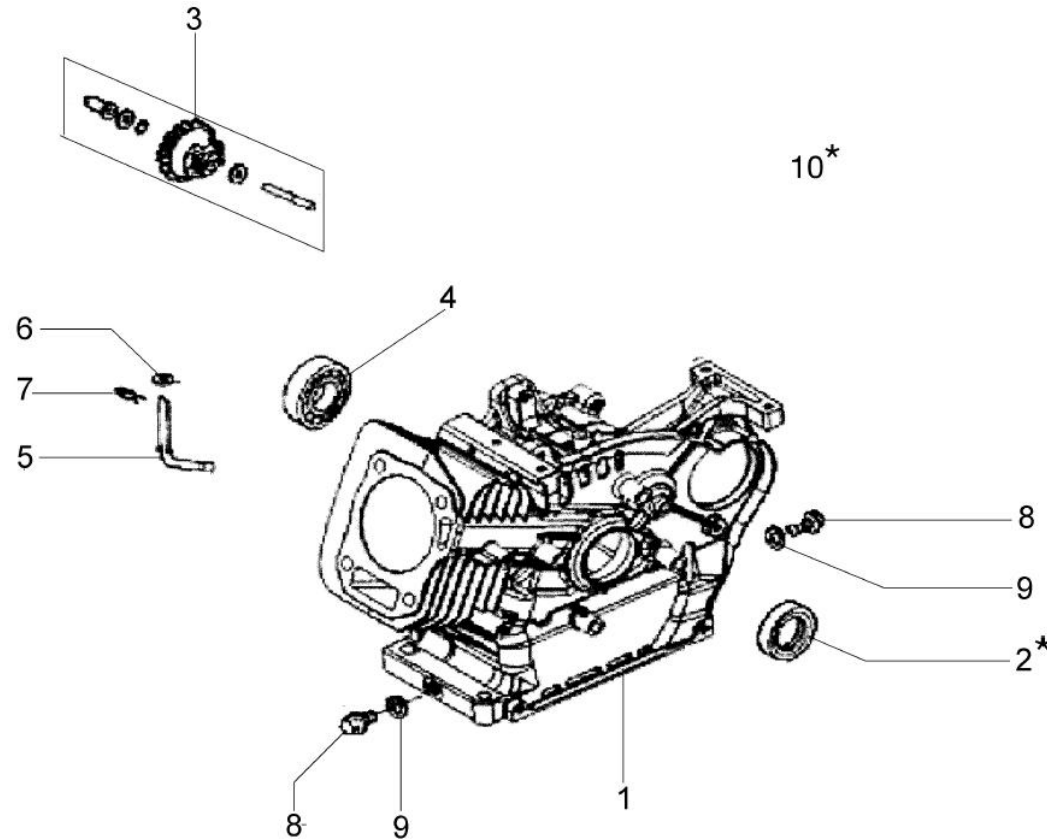

FIGUR 6

DELE TIL FIG 6

Pos	Varenr / item no.	Varenavn	Item name	OE	stk/pcs
1	N/A	Cylinder og krumtaphus	CYLINDER AND CRANKCASE	L66150272	1
2	N/A	Tætningsskive	SEALING RING (RUBBER)	L66150326	1
3	N/A		GOVERNOR	L66150304	1
4	9038576	Kugleleje 6205-2RS	BEARING 6205 (25X52X15)	L66150355	1
5	N/A	Stang / akse	SHAFT	L66150302	1
6	N/A	Skive	WASHER	L66150325	1
7	N/A	Split	PIN	L66150353	1
8	N/A	Skrue	SCREW	L66150352	2
9	N/A	Skive	WASHER	L66150354	2
10	N/A	Pakningssæt	GASKET SET	L66150618	1