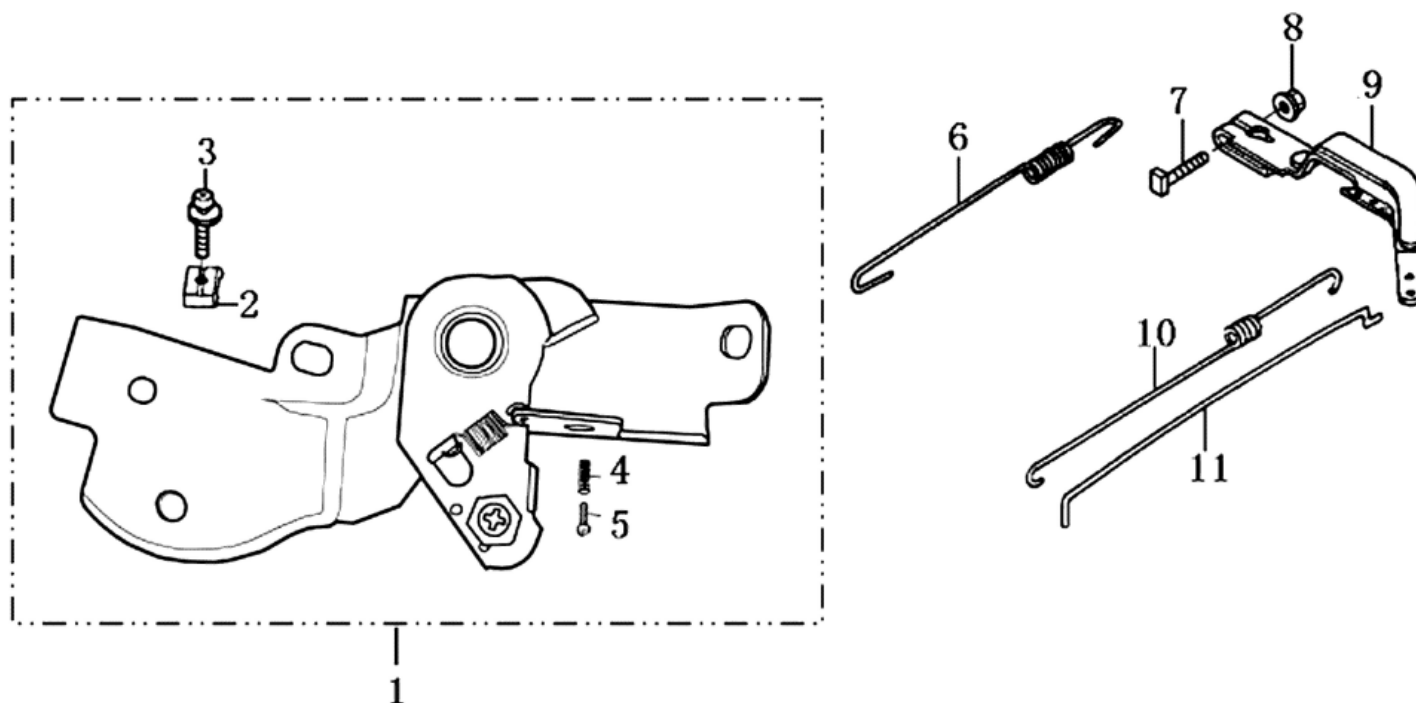

FIGUR 11

DELE TIL FIG 11

Pos	Varenr / item no.	Varenavn	Item name	OE	stk/pcs
1	N/A	Håndtag, komplet	COMPLETE LEVER	L66150377	1
2	N/A	Rulle	FAIRLED	L66150378	1
3	N/A	Skrue	SCREW	L66150379	1
4	N/A	Fjeder	SPRING	L66150380	1
5	N/A	Skrue	SCREW	L66150381	1
6	N/A	Fjeder	SPRING	L66151253	1
7	N/A	Skrue	SCREW	L66150382	1
8	N/A	Møtrik	NUT	L66150185	1
9	N/A	Arm	ARM	L66150301	1
10	N/A	Fjeder	SPRING	L66150300	1
11	N/A		THROTTLE ROD	L66150298	1