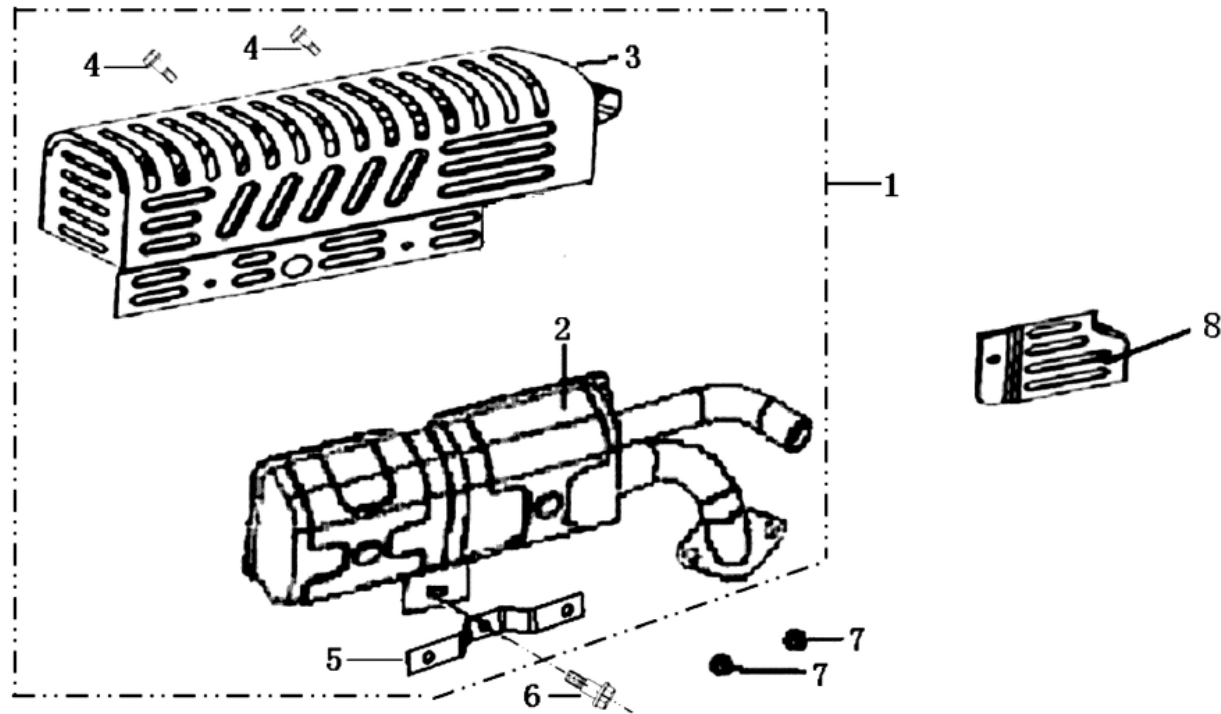

FIGUR 12

DELE TIL FIG 12

Pos	Varenr / item no.	Varenavn	Item name	OE	stk/pcs
1	N/A	Lyddæmper, komplet	MUFFLER, ASSY	L66150308	1
2	N/A	Lyddæmper	MUFFLER	L66150345	1
3	N/A	Gitter / skærm	EXHAUST GRILL	L66150346	1
4	N/A	Skrue	SCREW	L66150347	1
5	N/A	Beslag	SUPPORT	L66150349	1
6	N/A	Skrue	SCREW	L66150317	2
7	N/A	Møtrik	NUT	320000028R	1
8	N/A	Plade	GUARD	L66150310	1