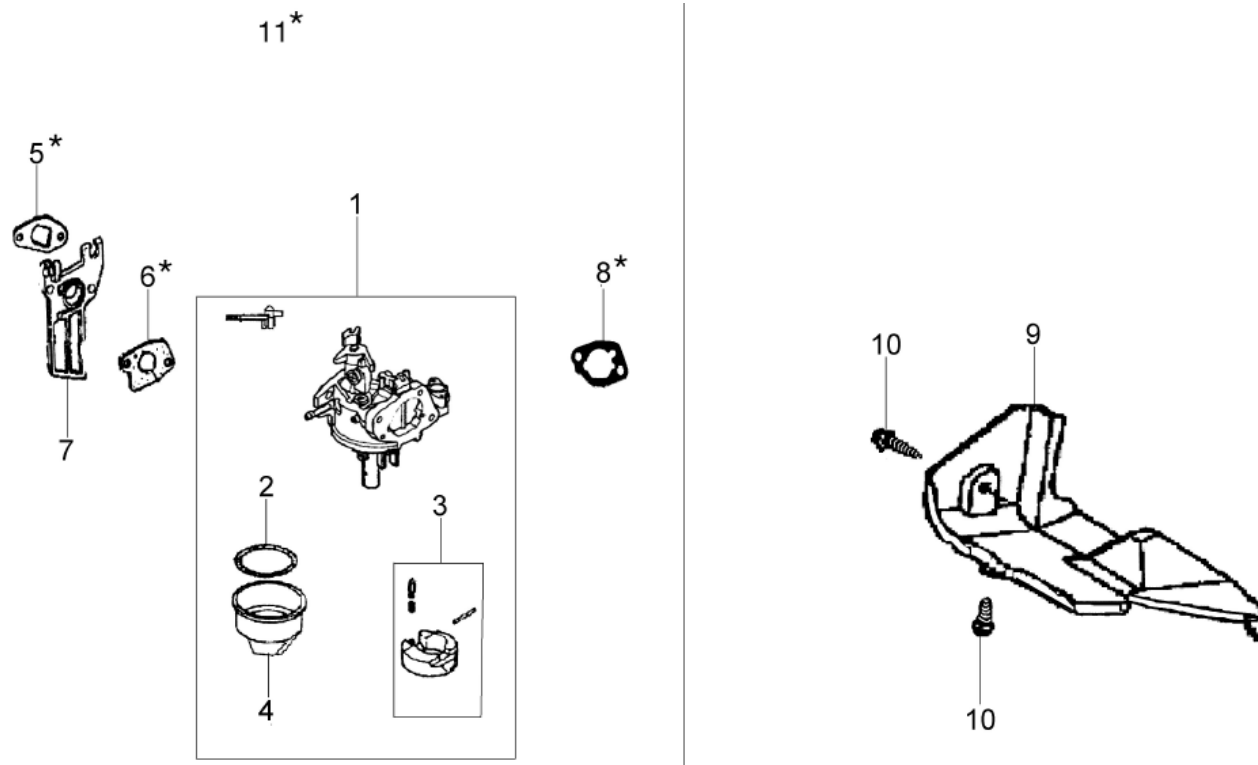

FIGUR 15

DELE TIL FIG 15

Pos	Varenr / item no.	Varenavn	Item name	OE	stk/pcs
1	9074490	Karburator	<i>CARBURETOR</i>	L66150289A	1
2	N/A	Pakning	<i>GASKET</i>	L66150370	1
3	N/A	Svømmer, komplet	<i>FLOAT</i>	L66150369	1
4	N/A	Svømmerhus	<i>BASIN</i>	L66150375	1
5	N/A	Pakning	<i>GASKET</i>	L66150291	1
6	N/A	Pakning	<i>GASKET</i>	L66150290	1
7	N/A	Mellemplade	<i>INSULATOR</i>	L66150293	1
8	N/A	Pakning	<i>GASKET</i>	L66150292	1
9	N/A	Cover	<i>COVER</i>	L66150340	1
10	N/A	Skrue	<i>SCREW</i>	L66150339	2
11	N/A	Pakningssæt, komplet	<i>GASKET SET</i>	L66150618	1

Vi forbeholder os ret til uden foregående varsel at ændre de tekniske parametre og specifikationer for dette produkt