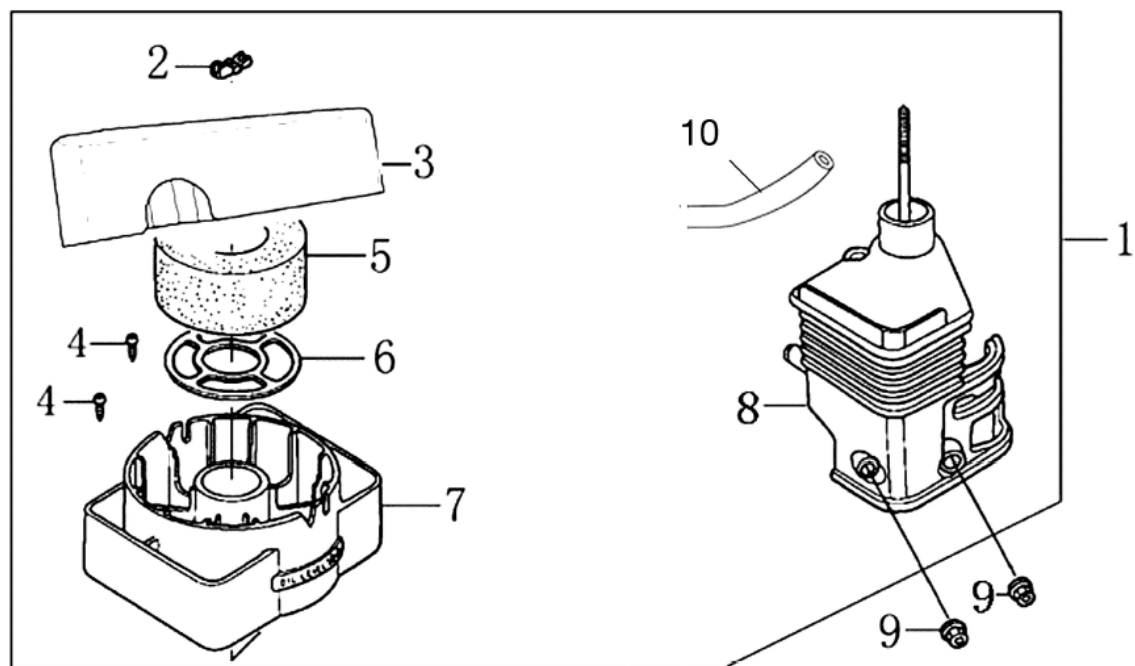

FIGUR 13

DELE TIL FIG 13

Pos	Varenr / item no.	Varenavn	Item name	OE	stk/pcs
1	N/A	Luftfilter, komplet	<i>AIR FILTER KIT</i>	L66150307	1
2	N/A	Møtrik	<i>NUT</i>	L66150384	1
3	N/A	Luftfilterdæksel	<i>COVER</i>	L66150385	1
4	N/A	Skrue	<i>SCREW</i>	L66150386	2
5	9074488	Luftfilter element	<i>FILTER</i>	L66150387	1
6	N/A	Holder for luftfilter element	<i>GRID</i>	L66150388	1
7	N/A	Luftfilter, bundstykke	<i>FILTER SUPPORT</i>	L66150389	1
8	N/A	Konsol (ved choker)	<i>FITTING</i>	L66150390	1
9	N/A	Møtrik	<i>NUT</i>	L66150185	2
10	N/A	Slange (fra krumtaphus)	<i>TUBE</i>	L66150473	1