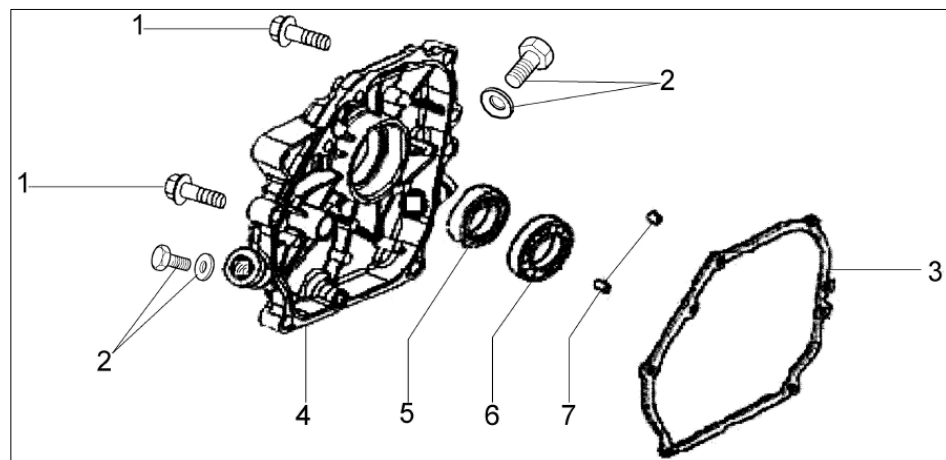

FIGUR 9

DELE TIL FIG 9

FIGUR 7

DELE TIL FIG 7

Pos	Varenr / item no.	Varenavn	Item name	OE	stk/pcs
1	N/A	Skrue	SCREW	L66150319	7
2	N/A	Dæksel	CAP	L66151232	2
3	N/A	Pakning	GASKET	L66150274	1
4	N/A	Krumtaphus	CRANKCASE COVER	L66150273	1
5	N/A	Pakdåse	RING	L66150326	1
6	9038576	Kugleleje 6205-2RS	BEARING 6205-2RS	L66150355	1
7	N/A	Prop	PLUG	L66150357	2

DELE TIL FIG 8

Pos	Varenr / item no.	Varenavn	Item name	OE	stk/pcs
1	N/A	Stempelringesæt	PISTON RING SET	L66150280	1
2	N/A	Stempel	PISTON	L66150279	1
3	N/A	Låserring	RETAINER WASHER	L66150372	2
4	N/A	Vippearm	CONNECTING ROD CPL.	L66150281	1
5	N/A	Krydspind	PISTON PIN	L66150342	1
6	N/A	Skrue	SCREW	L66150343	2
7	N/A	Kile	KEY	L66150081	1
8	N/A	Krumtapaksel	SHAFT (COMPLETE)	L66150373	1