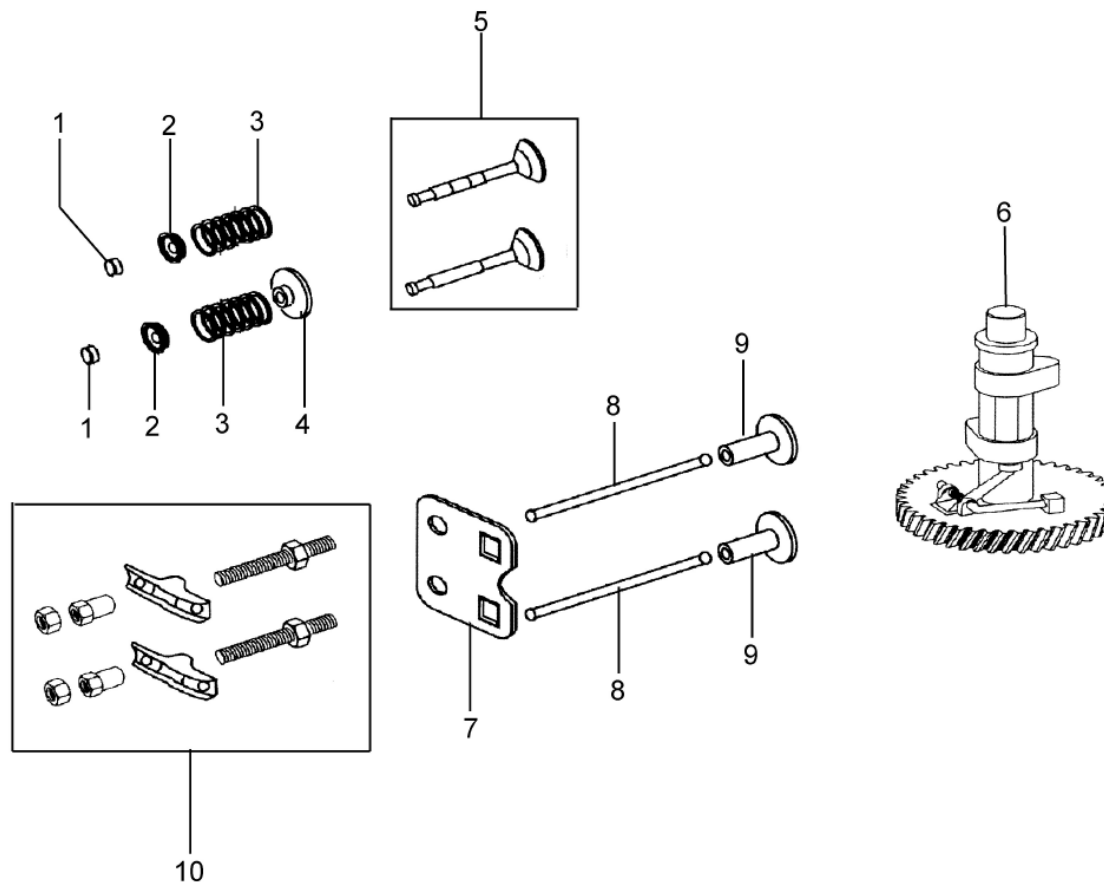

Pos	Varenr / item no.	Varenavn	Item name	OE	stk/pcs
1	N/A	Ventil	VALVE	L66150364	2
2	N/A	Låseskive (elastisk)	RING	L66150365	2
3	N/A	Ventilfjeder	VALVE SPRING	L66150366	2
4	N/A	Pakring	SEAL	L66150367	1
5	N/A	Ventilsæt, komplet	REED VALVE KIT	L66151233	1
6	N/A	Aksel, komplet	SHAFT (COMPLETE)	L66150363	1
7	N/A	Styreplade	SHEET (GUIDE)	L66150287	1
8	N/A	Stang	ROD	L66150285	2
9	N/A	Glidebøsning	SLIDER	L66150286	2
10	N/A	Stabilisator	COMPENSATOR	L66150368	2