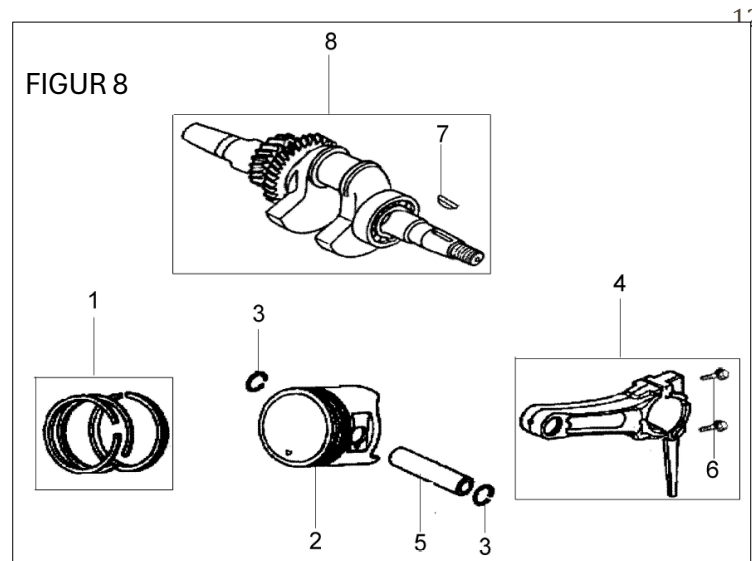

Pos	Varenr / item no.	Varenavn	Item name	OE	stk/pcs
1	N/A	Skrue	SCREW	L66150319	7
2	N/A	Dæksel	CAP	L66151232	2
3	N/A	Pakning	GASKET	L66150274	1
4	N/A	Krumtaphus	CRANKCASE COVER	L66150273	1
5	N/A	Pakdåse	RING	L66150326	1
6	9038576	Kugleleje 6205-2RS	BEARING 6205-2RS	L66150355	1
7	N/A	Prop	PLUG	L66150357	2

DELE TIL FIG 8

Pos	Varenr / item no.	Varenavn	Item name	OE	stk/pcs
1	N/A	Stempelringesæt	PISTON RING SET	L66150280	1
2	N/A	Stempel	PISTON	L66150279	1
3	N/A	Låserring	RETAINER WASHER	L66150372	2
4	N/A	Vippearm	CONNECTING ROD CPL.	L66150281	1
5	N/A	Krydspind	PISTON PIN	L66150342	1
6	N/A	Skrue	SCREW	L66150343	2
7	N/A	Kile	KEY	L66150081	1
8	N/A	Krumtapaksel	SHAFT (COMPLETE)	L66150373	1