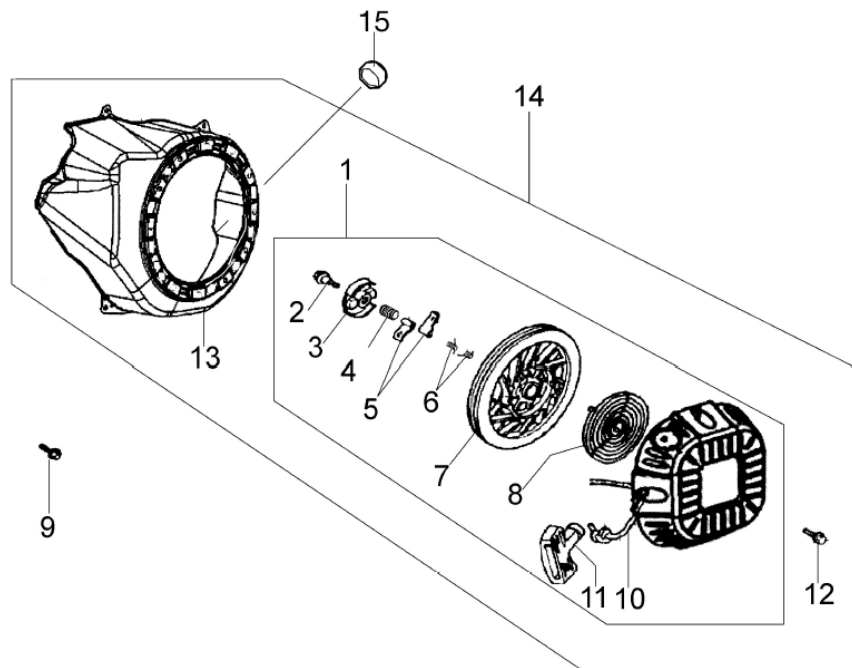

FIGUR 4

12*

DELE TIL FIG 4

Pos	Varenr / item no.	Varenavn	Item name	OE	stk/pcs
1	N/A	Topstykke	CYLINDER HEAD	L66150275	1
2	N/A	Prop	PLUG	L66150350	2
3	N/A	Pakning	GASKET	L66150309	1
4	N/A	Skrue	SCREW	L66150323	4
5	N/A	Pakning	GASKET	L66150276	1
6	N/A	Pakning	GASKET	L66150278	1
7	N/A	Tændrør	SPARK PLUG	3055123R	1
8	N/A	Skrue	SCREW	L66150316	4
9	N/A	Cover	COVER	L66150707	1
10	N/A	Støttebolt	STUD	L66150241	2
11	N/A	Støttebolt	STUD	L66150324	2
12	N/A	Pakningssæt	GASKET SET	L66150618	1

FIGUR 5

DELE TIL FIG 5

Pos	Varenr / item no.	Varenavn	Item name	OE	stk/pcs
1	9074487	Rekylstart	STARTER ASSY	L66150329	1
2	N/A	Fikseringsskrue	FIXATION SCREW	L66150330	1
3	N/A	Medbringerskål	CLUTCH DRIVER	L66150331	1
4	N/A	Fjeder	SPRING	L66150332	1
5	N/A	Medbringerpal	PAWL	L66150263	2
6	N/A	Fjeder	SPRING	L66150264	2
7	N/A		PULLEY	L66150265	1
8	N/A	Fjederskive	STARTER SPRING	L66150336	1
9	N/A	Skrue	SCREW	L66150316	4
10	N/A	Startsnor	STARTER ROPE	L66150337	1
11	N/A	Rekylstartsgreb	HANDLE	L66150103	1
12	N/A	Skrue	SCREW	L66150339	4
13	N/A		HOOD, FAN COVER	L66150391	1
14	N/A	Rekylstart, komplet	STARTER ASSY	L66150374	1
15	N/A	Dæksel	CAP	L66150474	1