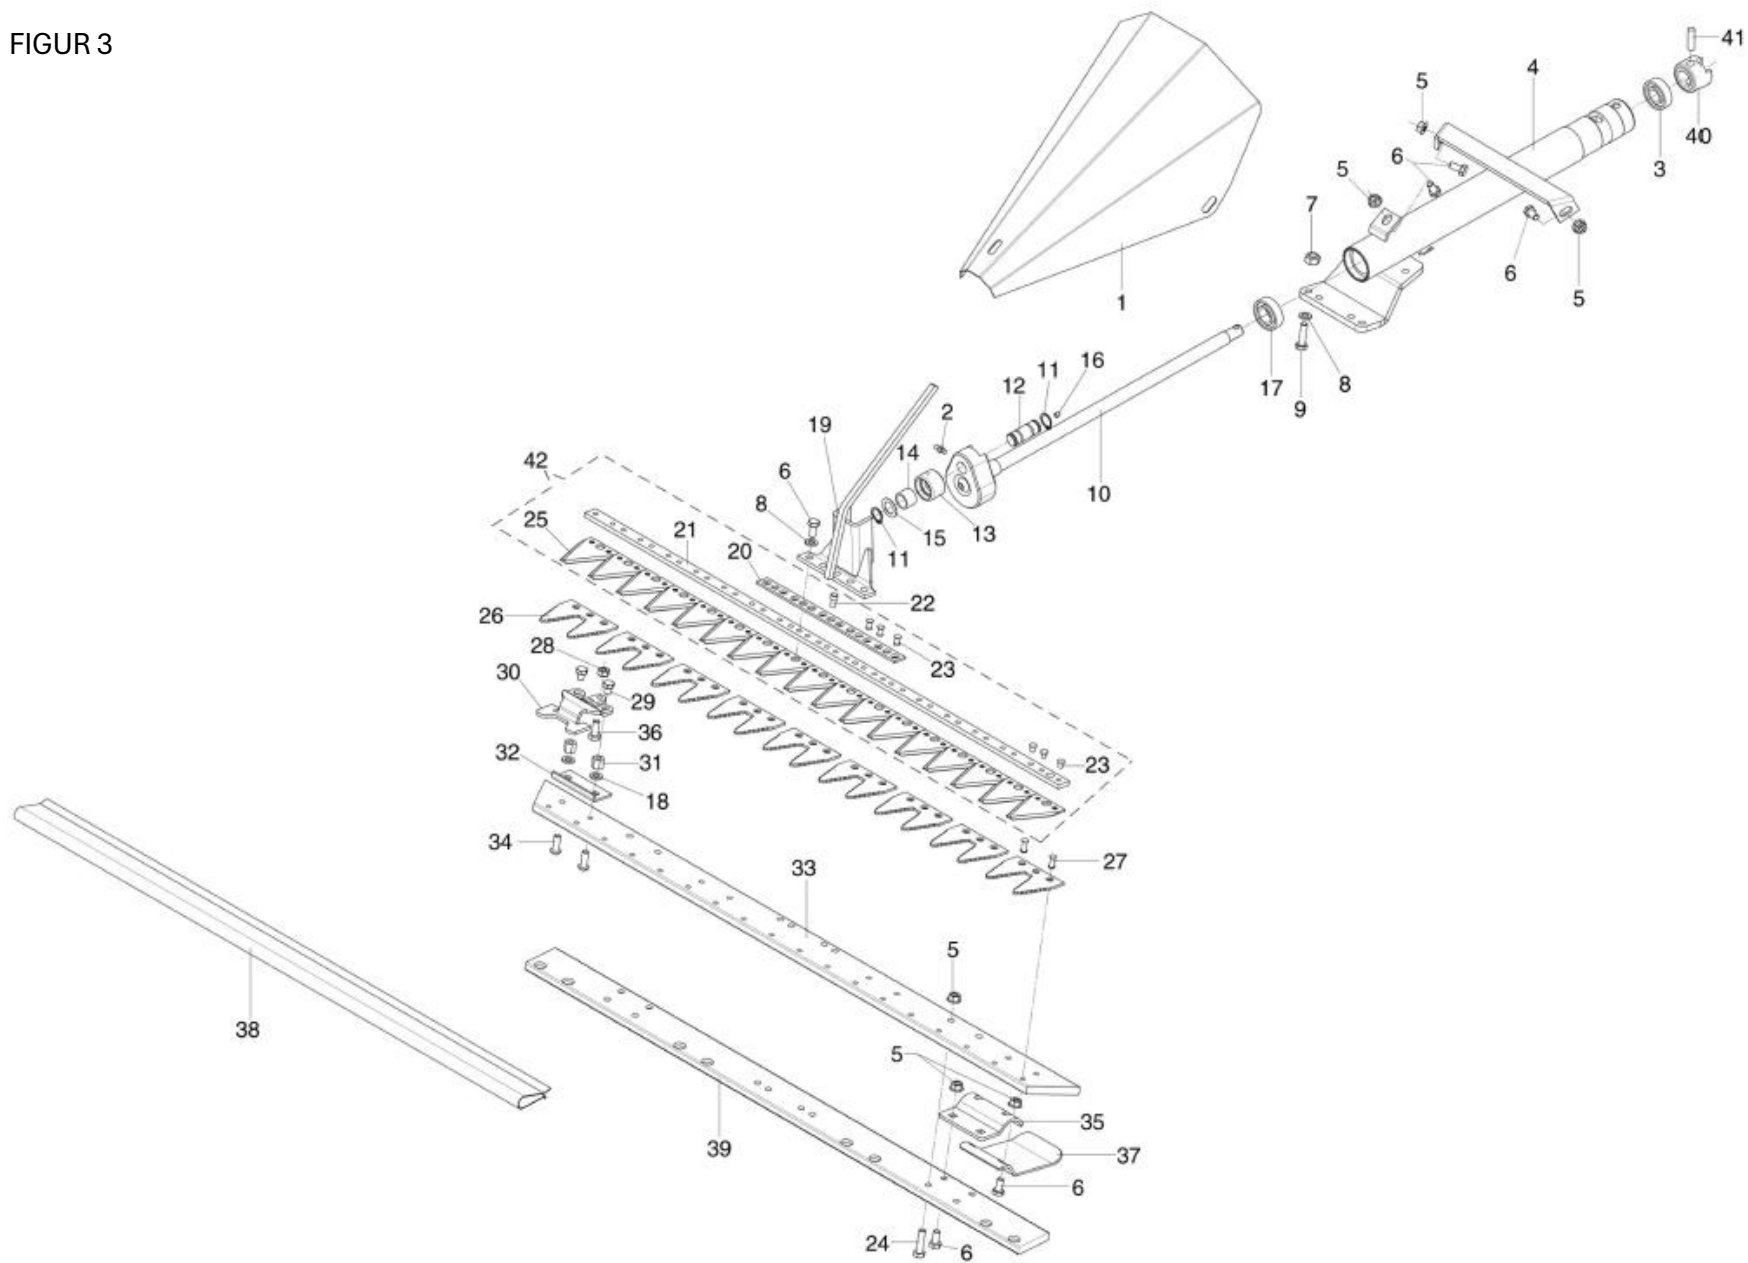

FIGUR 3

Kontakt
Tlf Salgsafdeling: 7021 2626
Tlf Teknisk support: 7696 2326

P. Lindberg A/S
Sdr. Ringvej 1
DK - 6600 Vejen

OLEO-MAC fingerklipper BT110 DKV1
www.p-lindberg.dk
e-mail: salg@p-lindberg.dk

DELE TIL FIG 3

Pos	Varenr / item no.	Varenavn	Item name	OE	stk/pcs
1	N/A	Skjold (nedre del)	HOOD	LS611058	1
2	N/A		NIPPLE	LS500001	1
3	9038573	Kugleleje, 6203-2RS 17x40x12	BEARING, 6203-2RS 17x40x12	LS591007	1
4	N/A		CAM DRIVE	LS61104410	1
5	N/A	Møtrik	NUT	LS7060008	12
6	N/A	Skrue	SCREW	LS7000816	8
7	N/A	Møtrik	NUT	YN1457570	4
8	N/A	Skrue	SCREW	3806074R	6
9	N/A	Skrue	SCREW	3806074R	4
10	N/A	Aksel	SHAFT	LS611062	1
11	N/A	Skive	SNAP RING	LS594017	2
12	N/A	Split	PIN	LS611048	1
13	N/A	Bøsning	BUSHING	LS611043	1
14	N/A	Ring	RING	LS591030	1
15	N/A	Skive	WASHER	LS591031	1
16	N/A	Skrue	GRUB SCREW	LS7110606	1
17	N/A	Kugleleje	BEARING	LS591004	1
18	N/A	Skive	WASHER	LS7090008	8
19	N/A		HEAD BLADE	LS611049R	1
20	N/A	Plade	PLATE	LS625217	1
21	N/A		TUBE	LS3417125	1
22	N/A	Split	PIN	LS625049R	1
23	N/A	Nitte	RIVET	YLS628065	34
24	N/A	Skrue	SCREW	LS7000825	4
25	N/A	Knivbjælke	BLADE	LS310067R	17
26	9074483	Dobbelt finger	TOOTH (DOUBLE)	LS623122R	9
27	9074484	Nitte	RIVET	LS215619R	18
28	N/A	Møtrik	NUT	LS7020008	4
29	N/A	Skrue	SCREW	LS7000810	8
30	9074485	Trykplade til skær	PRESSBLADE	LS621230	4
31	N/A	Afstandsstykke	SPACER	LS621135R	8
32	N/A	Holder til trykplade	BLADE SUPPORT	LS621139	4