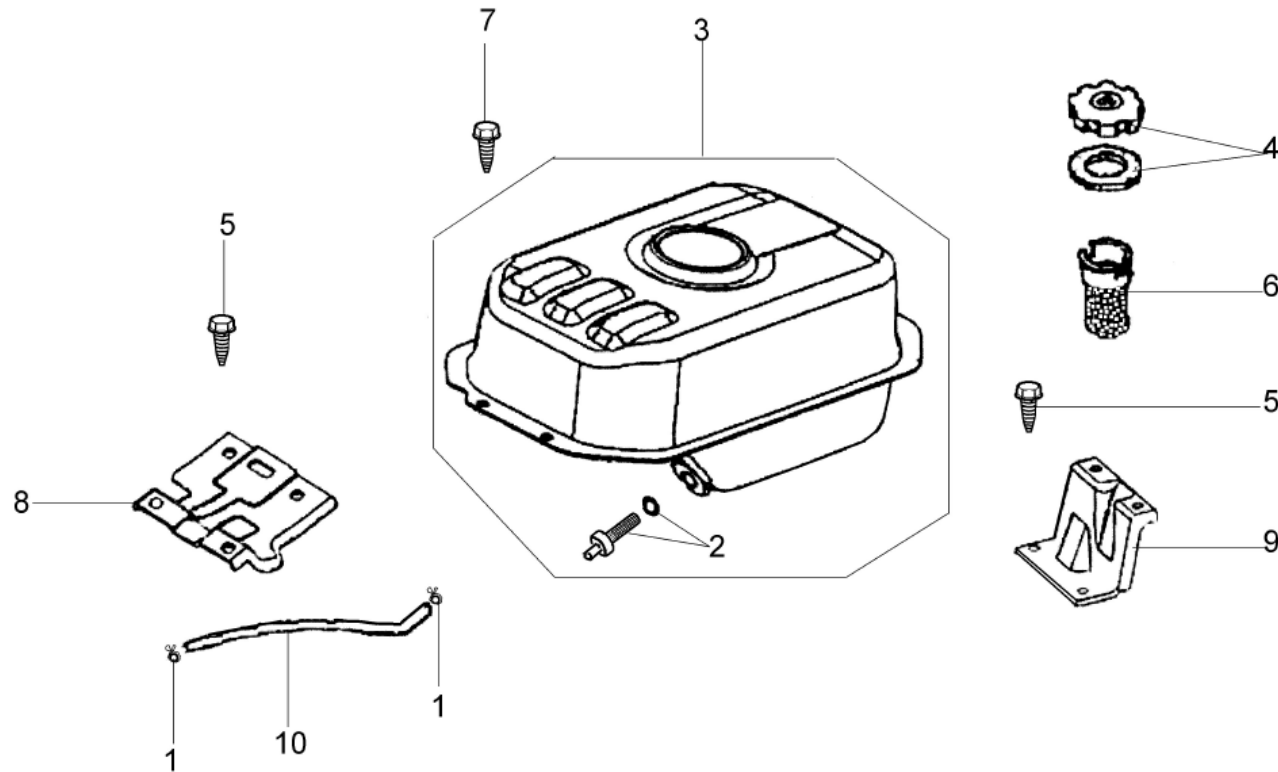

FIGUR 14

DELE TIL FIG 14

Pos	Varenr / item no.	Varenavn	Item name	OE	stk/pcs
1	N/A	Spændebånd	<i>BAND</i>	L66150328	1
2	N/A		<i>FITTING</i>	L66150292	1
3	N/A	Brændstoftank, komplet	<i>COMPLETE TANK</i>	L66151235	1
4	9074489	Tankdæksel	<i>CAP</i>	L66150297	1
5	N/A	Skrue	<i>SCREW</i>	L66150321	4
6	N/A	Brændstoffilter	<i>FUEL FILTER</i>	L66150296	1
7	N/A	Skrue	<i>SCREW</i>	L66150322	4
8	N/A	Beslag	<i>SUPPORT</i>	L66150306	1
9	N/A	Beslag	<i>SUPPORT</i>	L66150305	1
10	N/A	Brændstofslange	<i>FUEL LINE</i>	L66150327	1