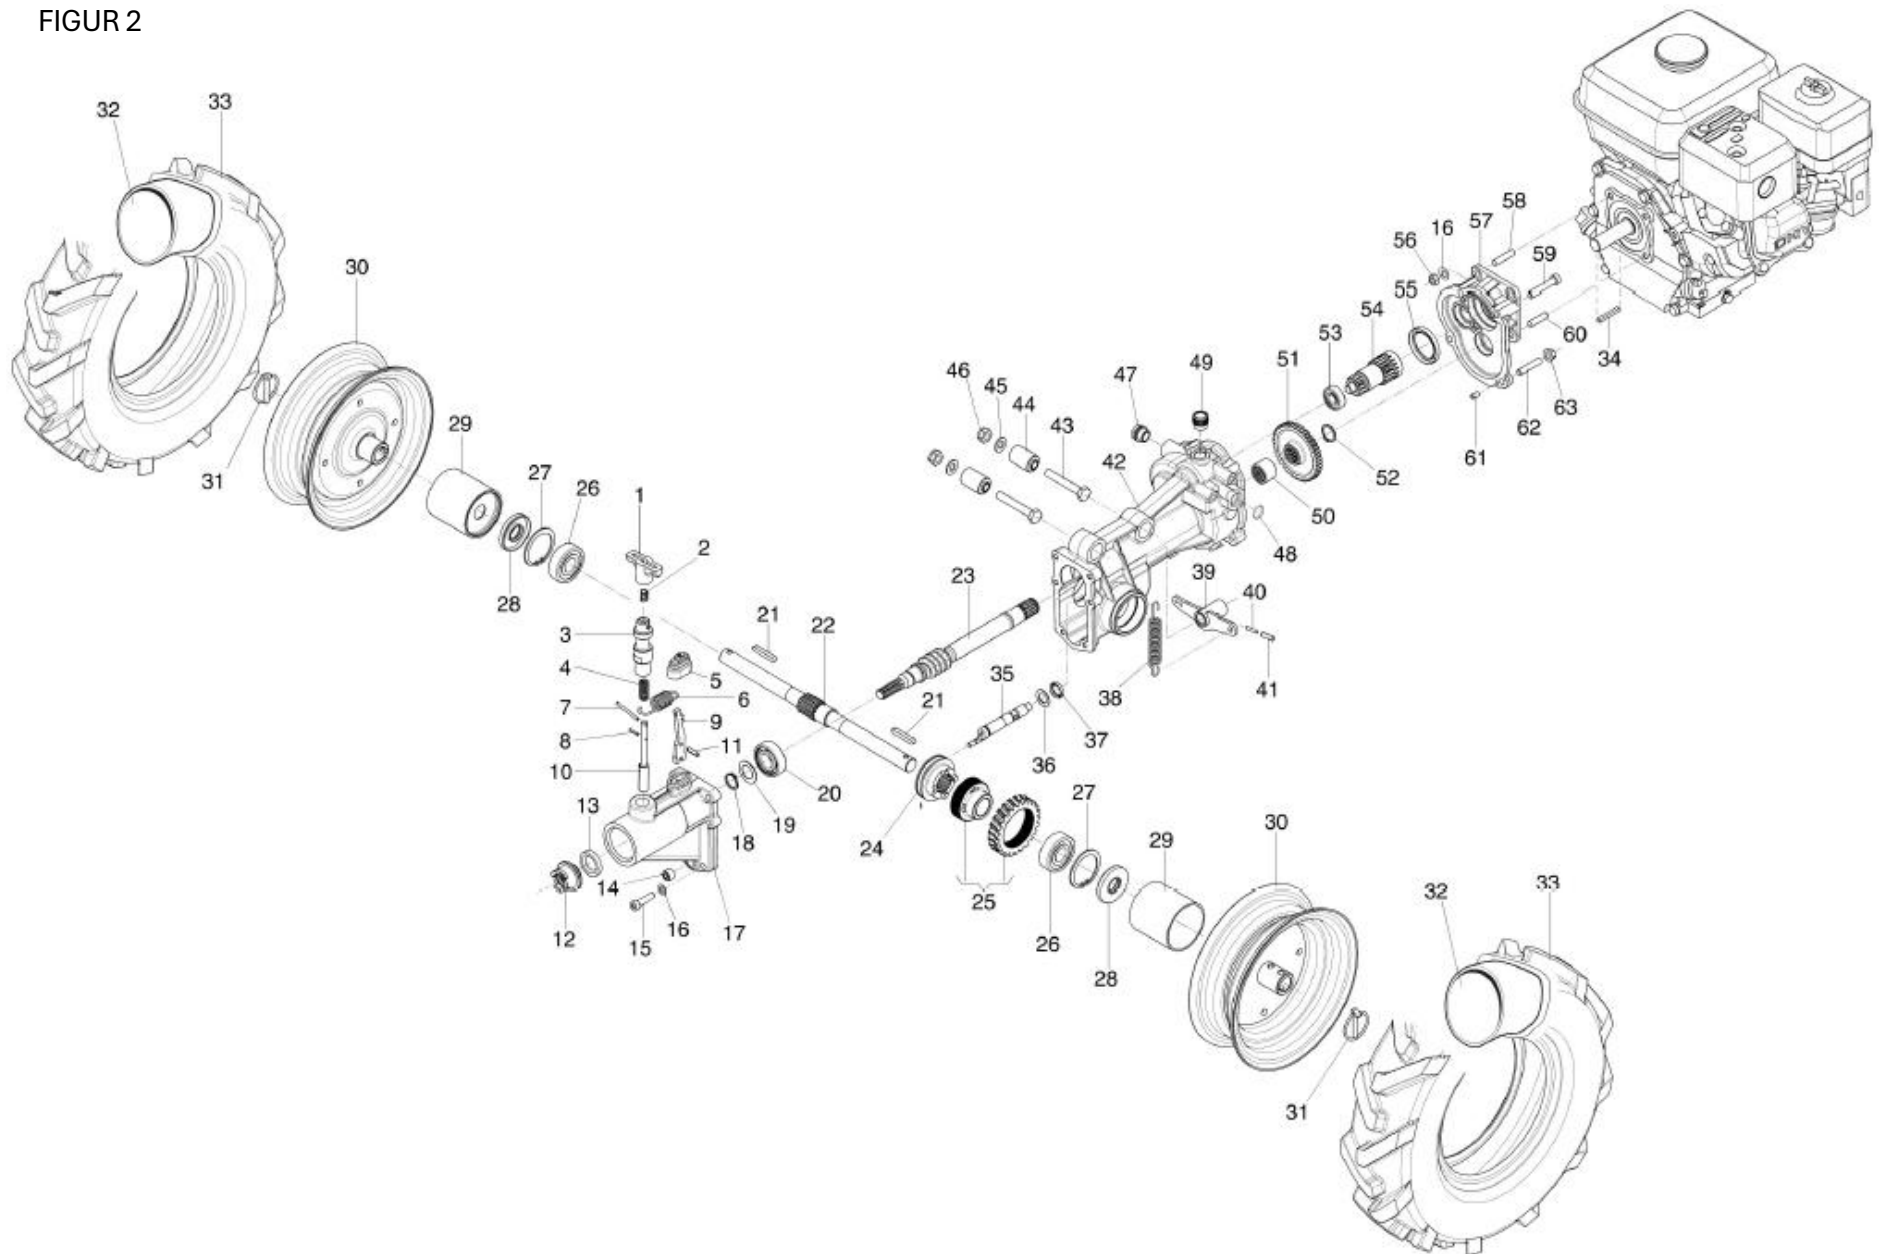

FIGUR 2

Kontakt
Tlf Salgsafdeling: 7021 2626
Tlf Teknisk support: 7696 2326

P. Lindberg A/S
Sdr. Ringvej 1
DK - 6600 Vejen

OLEO-MAC fingerklipper BT110 DKV1
www.p-lindberg.dk
e-mail: salg@p-lindberg.dk

DELE TIL FIG 2

Pos	Varenr / item no.	Varenavn	Item name	OE	stk/pcs
1	N/A	Prop	<i>KNOB</i>	YK3500330A	1
2	N/A	Fjeder	<i>SPRING</i>	YK7903016	1
3	N/A		<i>BODY (SHUTTER)</i>	68930023R	1
4	N/A	Fjeder	<i>SPRING</i>	YK3503360	1
5	N/A	Udluftning	<i>BELLOWS</i>	68360087R	1
6	N/A	Fjeder	<i>SPRING</i>	68930004R	1
7	N/A	Split	<i>PIN</i>	YN5106600	1
8	N/A	Split	<i>PIN</i>	3022012R	1
9	N/A	Håndtag	<i>LEVER</i>	68360028AR	1
10	N/A		<i>SHUTTER</i>	68930024AR	1
11	N/A	Split	<i>PIN</i>	YN5117100	1
12	N/A	Bøsning	<i>SLEEVE</i>	68930047R	1
13	N/A	Pakdåse	<i>SEAL RING</i>	YN0207300	1
14	N/A	Dæksel	<i>CAP</i>	K8535002	1
15	N/A	Skrue	<i>SCREW</i>	YN6273000	6
16	N/A	Skive	<i>WASHER</i>	YN4365400	10
17	N/A	Lynkobler til klippe-enhed	<i>QUICK CONNECTION</i>	68930001R	1
18	N/A	Låsering	<i>SEEGER</i>	YN0114950	1
19	N/A	Pakring	<i>THICKNESS</i>	N5002870	1
20	N/A	Kugleleje	<i>BEARING</i>	YN1263701	1
21	N/A	Kile	<i>KEY</i>	YK7811007	2
22	N/A	Hjulaksel	<i>SHAFT (AXLE)</i>	68360048R	1
23	N/A	Gearaksel	<i>SHAFT (WORM GEAR)</i>	68930007R	1
24	N/A	Remskive	<i>PULLEY (CONNECTION)</i>	68360059R	1
25	N/A	Spidshjul & kronhjul, komplet	<i>CROWN GEAR ASSY</i>	68360057R	1
26	N/A	Kugleleje	<i>BEARING</i>	N1264600	2
27	N/A	Låsering	<i>SEEGER</i>	YN0136800	2
28	N/A	Pakdåse	<i>SEAL RING</i>	3050048R	2
29	N/A	Akselrør	<i>GUARD (AXLE SHAFT)</i>	68930040R	2
30	N/A	Fælg	<i>RIM</i>	68930031AR	2
31	N/A	Ringsplit	<i>PIN</i>	YK8514001	2
32	N/A	Slange (for dæk)	<i>INNER TUBE</i>	K7181001	2