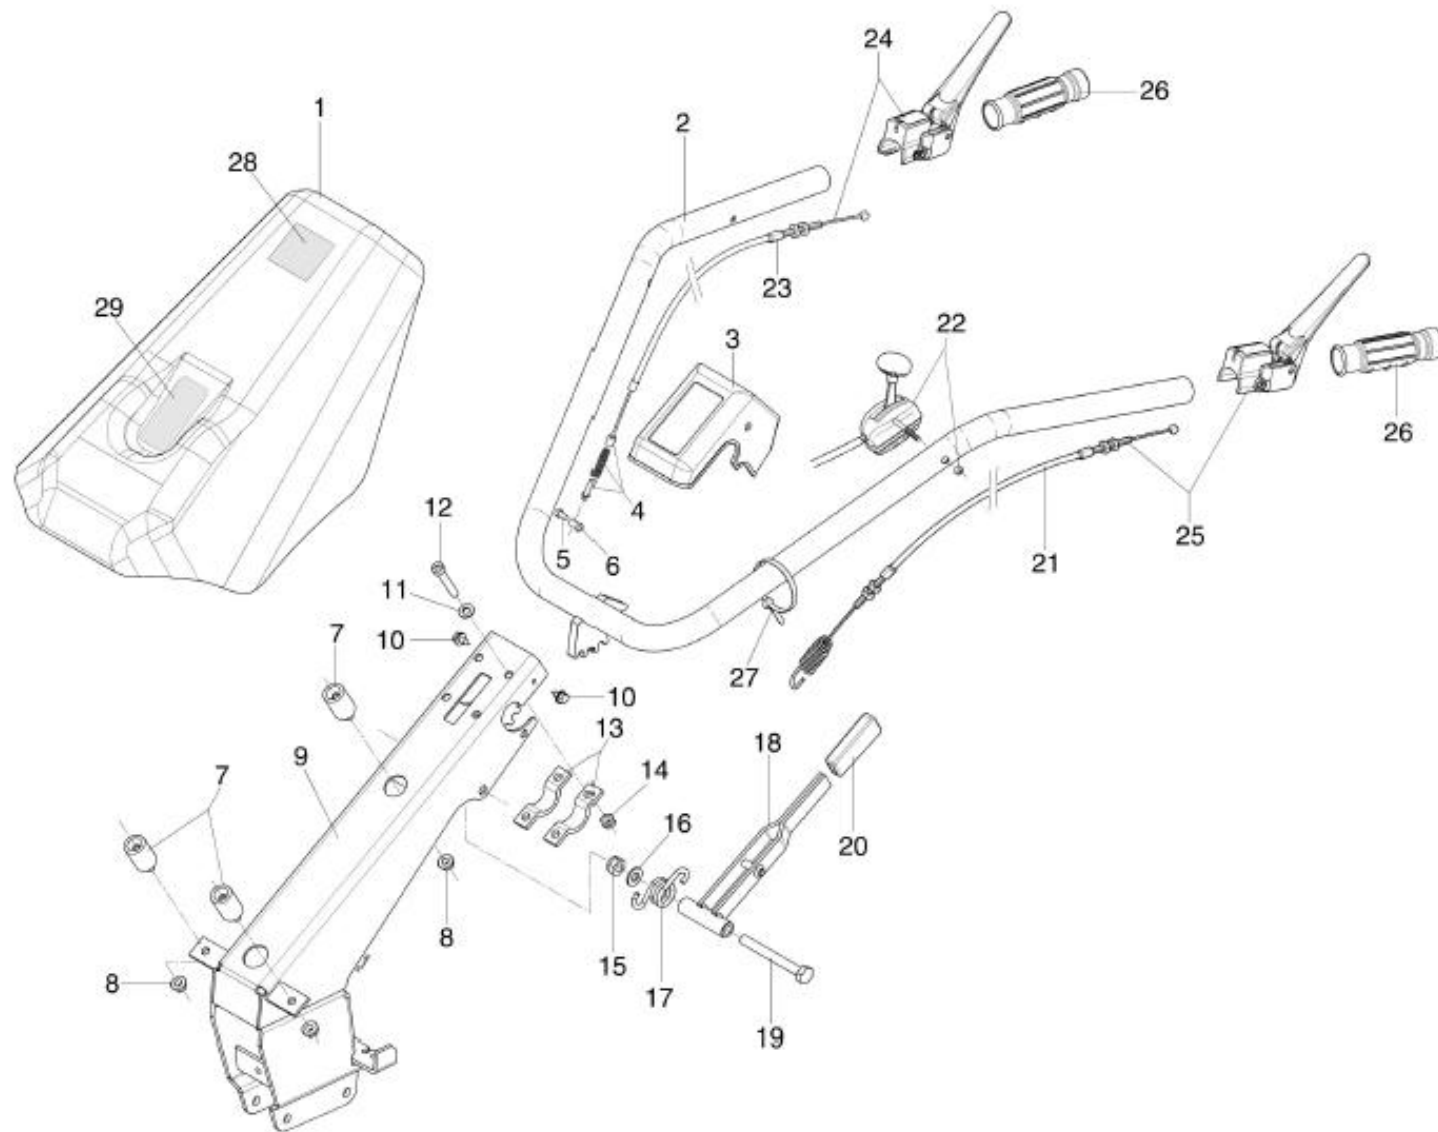

BERTOLINI FINGERKLIPPER

BT110

RESERVEDELSKATALOG TIL
9074421

26.11.2025 (V1)

FIGUR 1

DELE TIL FIG 1

Pos	Varenr / item no.	Varenavn	Item name	OE	stk/pcs
1	N/A	Skjold (øvre del)	HOOD	68910104BR	1
2	N/A	Styr	HANDLE	68910082R	1
3	N/A	Plade til samling af styr & understyr	COVER	68240022R	1
4	N/A	Fjeder	TENSIONER KIT	68930046	1
5	N/A	Skrue	SCREW	301000042R	1
6	N/A	Clamp	CLAMP	YF1290225	1
7	N/A	Dæmper	SILENT BLOCK	YF0752159	3
8	N/A	Møtrik	NUT	YN1457570	3
9	N/A	Understyr	HANDLEBAR ROD	68930027R	1
10	N/A	Skrue	SCREW	YN6243651	2
11	N/A	Skive	WASHER	3916008R	4
12	N/A	Skrue	SCREW	YN6289250	4
13	N/A	U-bøjle (til samling af styr)	CLAMP	YF1151601	2
14	N/A	Møtrik	NUT	3914010R	4
15	N/A	Møtrik	NUT	3914014R	1
16	N/A	Skive	WASHER	3916010R	1
17	N/A	Fjeder	SRPING	YF1291634B	1
18	N/A	Håndtag	LEVER	YF1291636	1
19	N/A	Skrue	SCREW	YN6361500	1
20	N/A	Greb	KNOB	YN2840480	1
21	9074478	Koblingskabel	BOWDEN CABLE	68930050R	1
22	9074479	Gashåndtag	FUEL CONTROL	68360101R	1
23	9074480	Kabel	BOWDEN CABLE	68930051R	1
24	9074481	Håndtag	COMPLETE LEVER	68930039R	1
25	9074482	Håndtag for fremdrift	COMPLETE LEVER	68930038AR	1
26	N/A	Håndtagsgreb	HANDLE START	YN2847410	2
27	N/A	Kabelbinder	BAND	YN1762150	2
28	N/A	Etiket – BERTOLINI 110	MARK BERTOLINI 110	68930033R	1
29	N/A	Etiket (Made in Italy)	MARK (MADE IN ITALY)	68930042AR	1