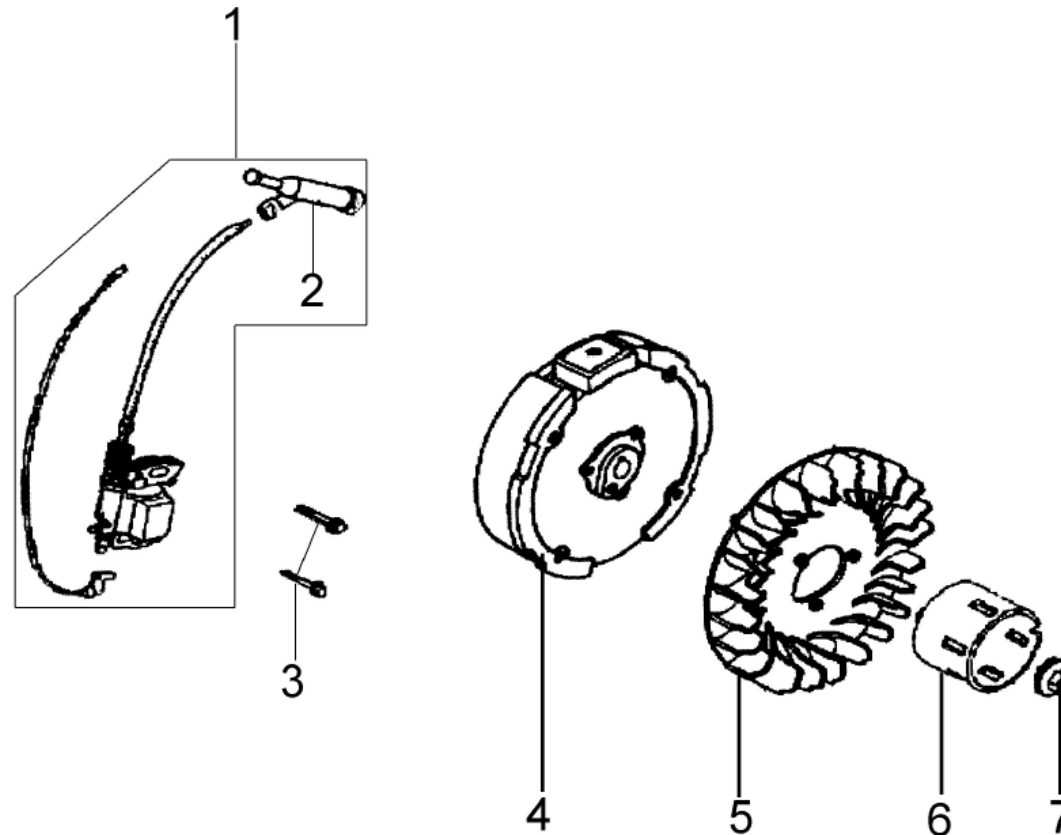

FIGUR 10

DELE TIL FIG 10

Pos	Varenr / item no.	Varenavn	Item name	OE	stk/pcs
1	N/A	Tændspole	IGNITION COIL	L66150314	1
2	N/A	Tændrørshætte	CAP ASSY, NOISE AUPPRESS	L66150371	2
3	N/A	Skrue	SCREW	L66150321	1
4	N/A	Svinghjul	FLYWHEEL	L66150313	1
5	N/A	Blæser	FAN	L66150288	1
6	N/A	Remskive	PULLEY	L66150312	1
7	N/A	Møtrik	NUT	L66150376	1