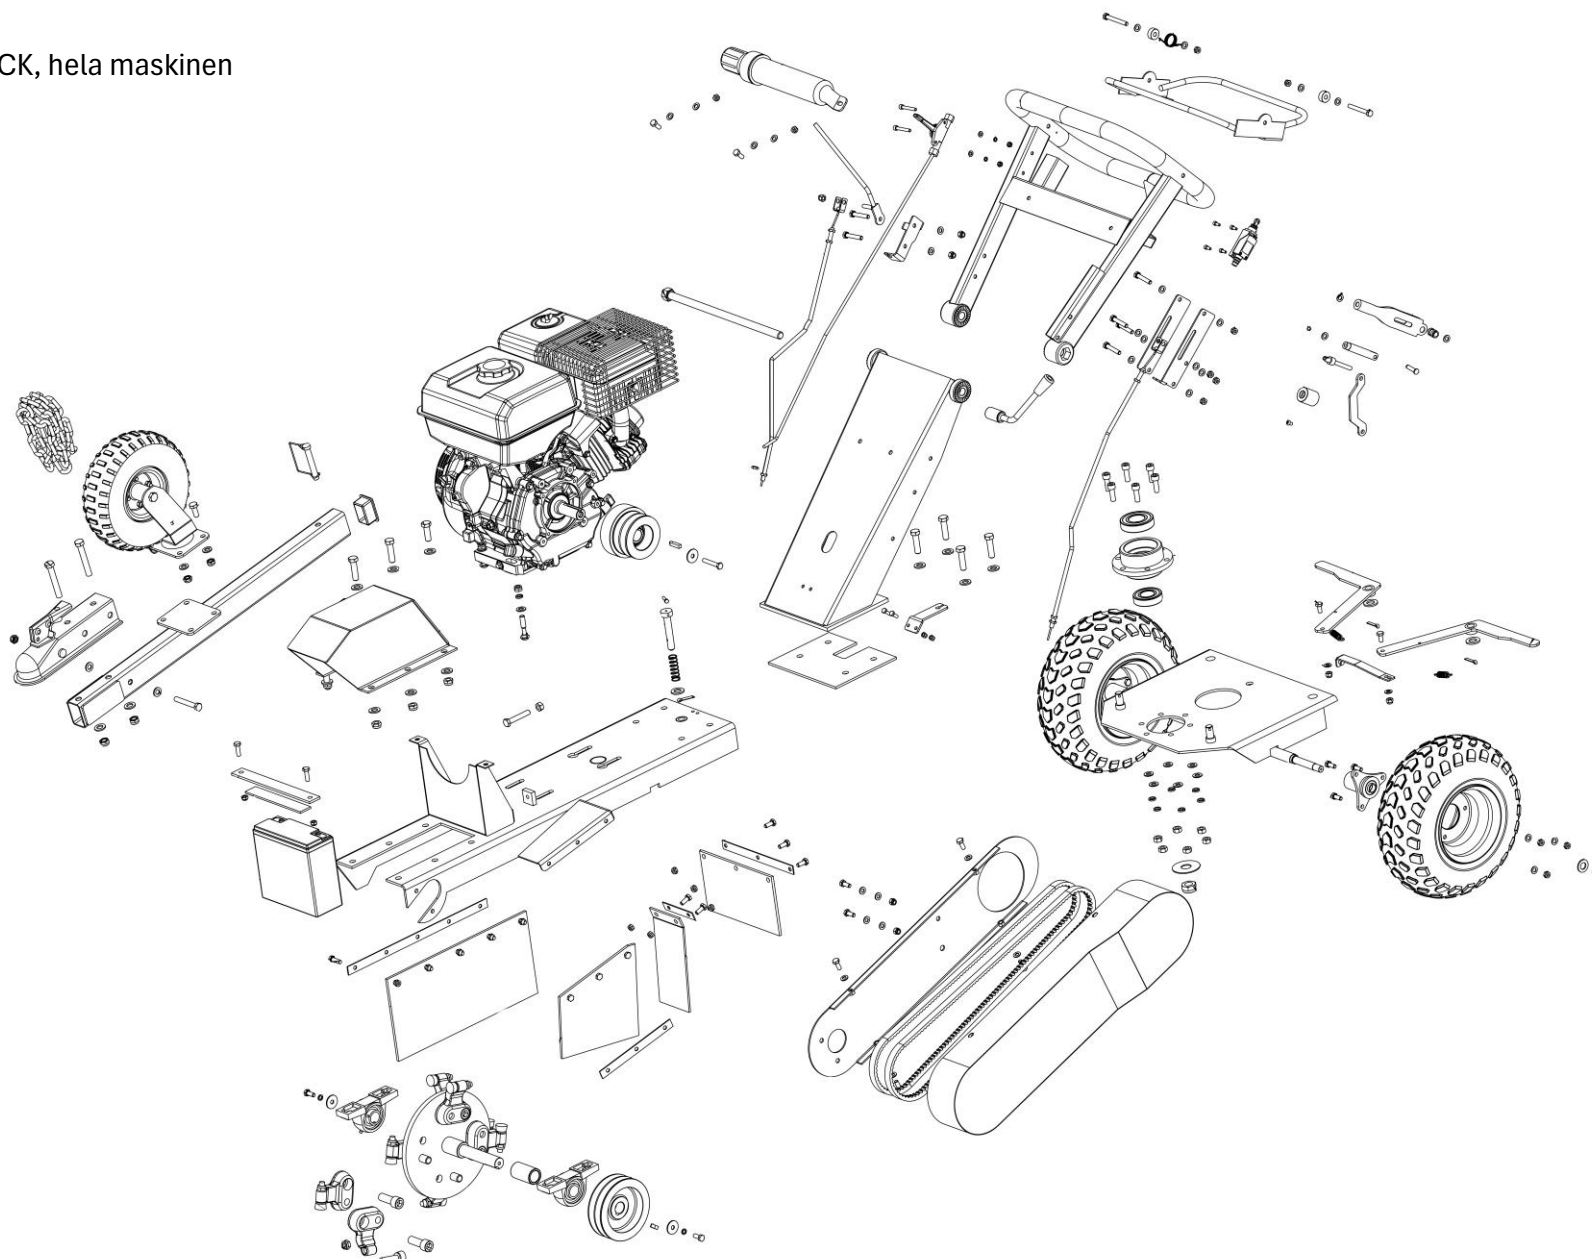

TARGUS STUBBFRÄS - 420CC

Reservdelskatalog till
9071612

TARGUS

24.02.2025 (V1)
reviderad 28.04.2026

ÖVERBLICK, hela maskinen

DELAR TILL FIG 1

Pos	Art.	Varunamn	Item name	OE	st/pcs
5	9071919	Bult, M8x20	M8X20 HEX BOLT	GB/T 5781-2000 8*20	10
6	N/A	Låsmutter, M8	M8 HEX LOCK NUT	GB/T 6172.2-2000 M8	27
7	N/A	Platt bricka 8 mm	FLAT WASHER 8	GB/T 95-2002 M8	25
21	N/A	Bult, M6x16	M6X16 HEX BOLT	GB/T 5783-2016 6*16	2
36	N/A	Platt bricka 12 mm	FLAT WASHER 12	GB/T 95-2002 M12	16
37	N/A	Bult, M12x45	M12X45 HEX BOLT	GB/T 5781-2000 12*45	8
42	N/A	Styrhandtag, topp	HANDRAIL	171503.3.2.1	1
43	N/A	Handtag	LEVER	171503.3.2.2	1
44	9071906	Bussning	SPRING PAD	171503.3.2.3	2
45	9071907	Kompressionsfjäder	TORSION SPRING	171503.3.2.4	1
46	N/A	Rör	MANUAL HOLDER	171503.3.2.5.	1
47	N/A	Bromshandtag, vänster	BRAKE HANDLE PLATE RIGHT	171503.3.2.6.1	1
48	N/A	Bromshandtag, höger	BRAKE HANDLE PLATE LEFT	171503.3.2.6.2	1
49	N/A	Anslutningsstycke	CONNECT LEVER	171503.3.2.6.3	1
50	9071908	Bromshandtag	BRAKE HANDLE	171503.3.2.6.4	1
51	9071909	Plugg	END CAP	171503.3.2.6.6	1
52	9071910	Bromsjustering	BRAKE ADJUST ROD	171503.3.2.6.7	1
53	9071911	Bussning vid bromshandtag	SLEEVE	171503.3.2.6.8	1
54	N/A	Stift	BRAKE PIN SHAFT	171503.3.2.6.9	1
55	N/A	Bult, M8x45	M8X45 HEX BOLT	GB/T 5780-2016 8*45	6
56	N/A	Fjäderbricka	SPRING WASHER (D0≥10)	GB/T 894.1-1986	1
57	N/A	Bult, M6x10	M6X10 HEX BOLT	GB/T 70.2-2008 6*10	1
58	9071912	Bromswire	BRAKE CABLE	171503.3.2.7	1
59	9071913	Kontakt	SWITCH	ME8112	1
60	9071914	Låsande handtag	CLAMP HANDLE	171503.3.2.9	1
61	9071915	Gaskabel	THROTTLE CABLE	171503.3.2.11	1
62	9071916	Stång för vridkrans	ROTATING HANDLE	171503.3.2.12.1	1
63	9071917	Bromswire till vridkrans	LOCK CABLE	171503.3.2.12.2	1
64	N/A	Handtagsfäste	HANDLE PLATE	171503.3.2.12.3	1
65	N/A	Låsmutter M8	M8 HEX LOCK NUT	GB/T 6182-2010 M8	3
66	N/A	Bult, M5x12	M5X12 HEX BOLT	GB/T 70.1-2008 5*12	4