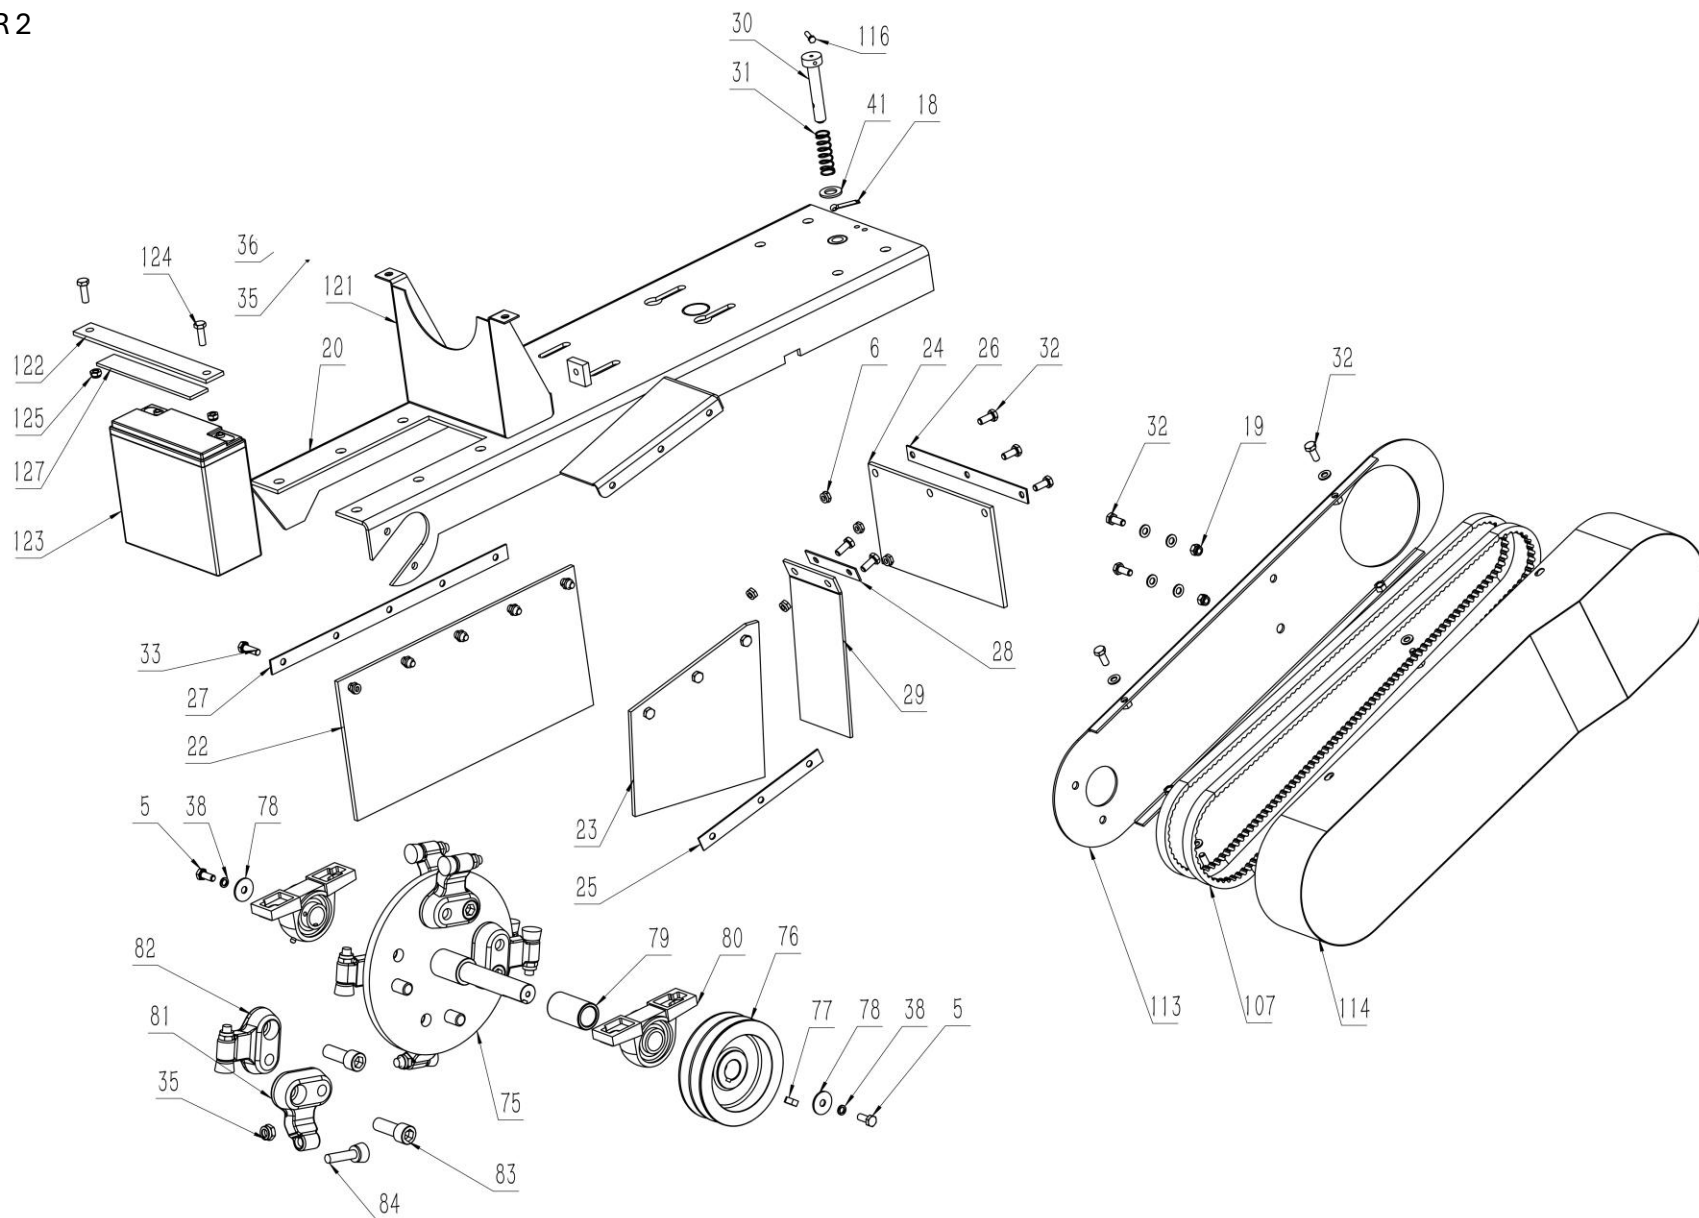

FIGUR 2

DELAR TILL FIG 2

Pos	Art.	Varunamn	Item name	OE	st/pcs
5	9071919	Bult, M8x20	<i>M8X20 HEX BOLT</i>	GB/T 5781-2000 8*20	10
6	N/A	Låsmutter 8 mm	<i>M8 HEX LOCK NUT</i>	GB/T 6172.2-2000 M8	27
18	9071920	Sprint, 5x25	<i>SPLIT PIN 5X25</i>	GB/T 91-2000 5*25	3
19	N/A	Mutter M8	<i>M8 HEX NUT</i>	GB/T 889.1 M8	4
20	N/A	Huvudram	<i>FRAME</i>	171503.2.1	1
22	9071921	Skyddsplåt, höger	<i>RUBBER BAFFLE RIGHT</i>	171503.2.2	1
23	9071922	Skyddsplåt, vänster	<i>RUBBER BAFFLE LEFT</i>	171503.2.3	1
24	9071923	Skyddsplåt, bak	<i>RUBBER BAFFLE (REAR)</i>	171503.2.4	1
25	N/A	Smal plåt, bak - vänster	<i>REAR LEFT RUBBER BAFFLE PLATE</i>	171503.2.5	1
26	N/A	Smal plåt, bak	<i>REAR RUBBER BAFFLE PLATE</i>	171503.2.6	1
27	N/A	Smal plåt, höger	<i>RIGHT RUBBER BAFFLE PLATE</i>	171503.2.7	1
28	N/A	Smal plåt, bak - vänster	<i>REAR LEFT RUBBER BAFFLE PLATE</i>	171503.2.8	1
29	9071924	Skyddsplåt, bak - vänster	<i>REAR LEFT RUBBER BAFFLE</i>	171503.2.9	1
30	9071956	Låsbult	<i>LOCK PIN</i>	171503.2.10	1
31	9071925	Fjäder	<i>SPRING</i>	171503.2.11	1
32	N/A	Bult, M8x20	<i>M8X20 HEX BOLT</i>	GB/T 5783-2000 8*20	14
33	N/A	Bult, M8x25	<i>M8X25 HEX BOLT</i>	GB/T 5783-2016 8*25	5
35	9071926	Låsmutter M12	<i>M12 HEX LOCK NUT</i>	GB/T 6172.2-2000 M12	14
36	N/A	Platt bricka 12 mm	<i>FLAT WASHER 12</i>	GB/T 95-2002 M12	16
38	N/A	Platt bricka 8 mm	<i>FLAT WASHER 8</i>	GB/T 93-1987 M8	2
41	N/A	Platt bricka 14 mm	<i>FLAT WASHER 14</i>	GB/T 95-2002 M14	1
75	9071927	Skärhjul	<i>CUTTER WHEEL</i>	171503.5.1	1
76	9071928	Remskiva	<i>BELT PULLEY</i>	171503.5.2	1
77	9071929	Kil	<i>FLAT KEY</i>	171503.5.3	1
78	N/A	Samlingsring	<i>BINDING RING</i>	171503.5.4	3
79	9071930	Axelrör	<i>AXLE SLEEVE</i>	SGR1500.7-6	1
80	9071931	Komplett lagerhus	<i>BEARING</i>	GB/T 7810-1995	2
81	9071932	Knivhållare - vinklad	<i>BASE-BEND</i>	171503.5.7	4
82	9071933	Knivhållare - rak	<i>BASE-STRAIGHT</i>	171503.5.8	4
83	9071934	Bult, M16x45	<i>M16X45 HEX BOLT</i>	GB/T 70.1-2008 16*45	8
84	9071935	Kniv	<i>BLADE</i>	171503.5.9	8