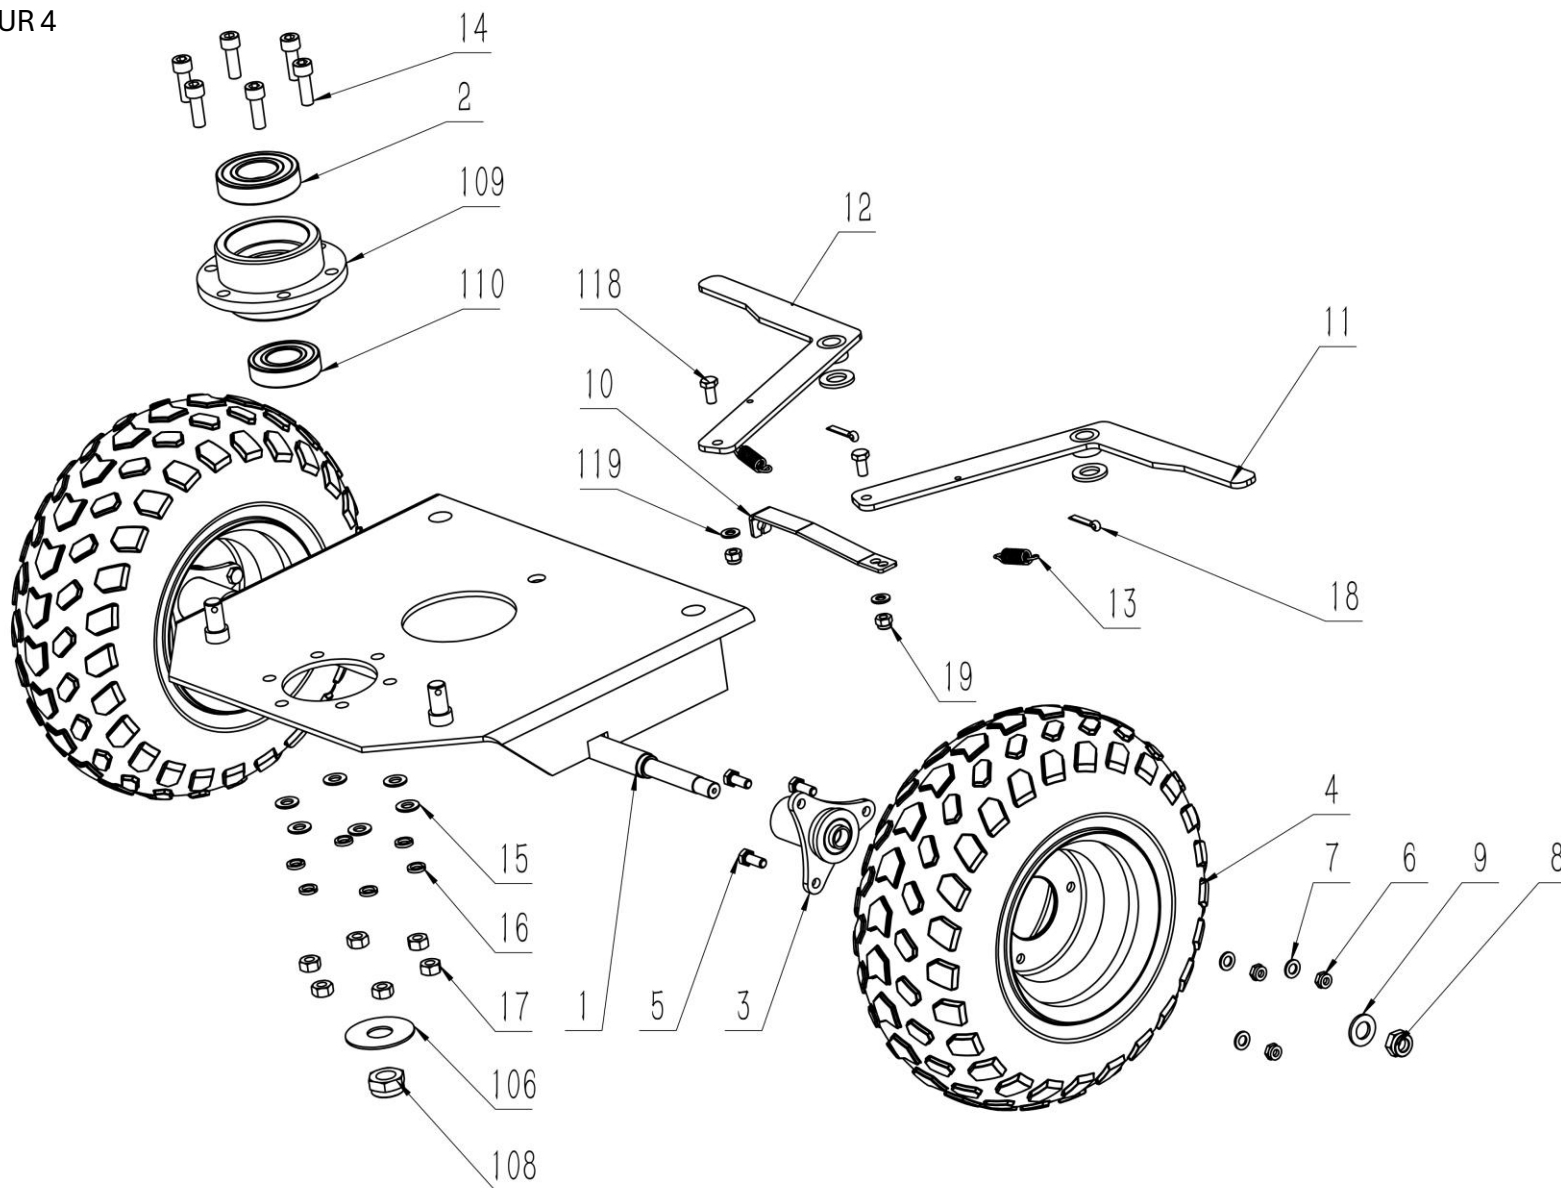

FIGUR 4

DELAR TILL FIG 4

Pos	Art.	Varunamn	Item name	OE	st/pcs
1	N/A	Bottenram	FRAME	171503.1.1	1
2	9071946	Kullager 6207-2RS	BEARING	GB/T 276-2013 6207-2RS	1
3	9071947	Hjulnav	FLANGE	171503.1.3.1	2
4	N/A	Hjul, höger & vänster	WHEEL	171503.1.3.2	2
5	9071919	Bult, M8x20	M8X20 HEX BOLT	GB/T 5781-2000 8*20	10
6	N/A	Låsmutter M8	M8 HEX LOCK NUT	GB/T 6172.2-2000 M8	27
7	N/A	Platt bricka 8 mm	FLAT WASHER 8	GB/T 95-2002 M8	25
8	N/A	Låsmutter M14	M14 HEX LOCK NUT	GB/T 6172.2-2000 M14	2
9	N/A	Platt bricka 14 mm	FLAT WASHER 14	GB/T 95-2002 M14	2
10	N/A	Styrplatta	BRAKE LINK	171503.1.4	1
11	9071958	Bromshandtag, vänster	BRAKE LEVER LEFT	171503.1.5	1
12	9071959	Bromshandtag, höger	BRAKE LEVER RIGHT	171503.1.7	1
13	9071960	Spännfjäder	PULL SPRING	171503.1.6	2
14	9071948	Bult, M10x30	M10X30 HEX BOLT	GB/T 70.1-2008 10*30	6
15	N/A	Platt bricka 10 mm	FLAT WASHER 10	GB/T 97-2002 M10	6
16	N/A	Fjäderbricka 10 mm	SPRING WASHER 10	GB/T 93-1987 M10	6
17	N/A	Mutter M10	M10 HEX NUT	GB/T 6170-2000 M10	6
18	9071920	Sprint, 5x25	SPLIT PIN 5X25	GB/T 91-2000 5*25	3
19	N/A	Mutter M8	M8 HEX NUT	GB/T 889.1 M8	4
106	N/A	Spacer	SPACER	171503.11	1
108	9071949	Låsmutter M20	M20 HEX LOCK NUT	GB/T 6172.2-2000 M20	1
109	9071961	Lagerhus	ROTATING BEARING BASE	171503.1.2.1	1
110	9038578	Kullager 6206-2RS	BEARING	GB/T 276-2013 6206-2RS	1
118	N/A	Bult, M8x16	M8X16 HEX BOLT	GB/T 5783-2016 8*16	2
119	N/A	Platt bricka 8 mm	FLAT WASHER 8	GB/T 97.1-2002 M8	13

Vi förbehåller oss rätten att ändra de tekniska parametrarna och specifikationerna för denna produkt utan föregående meddelande.