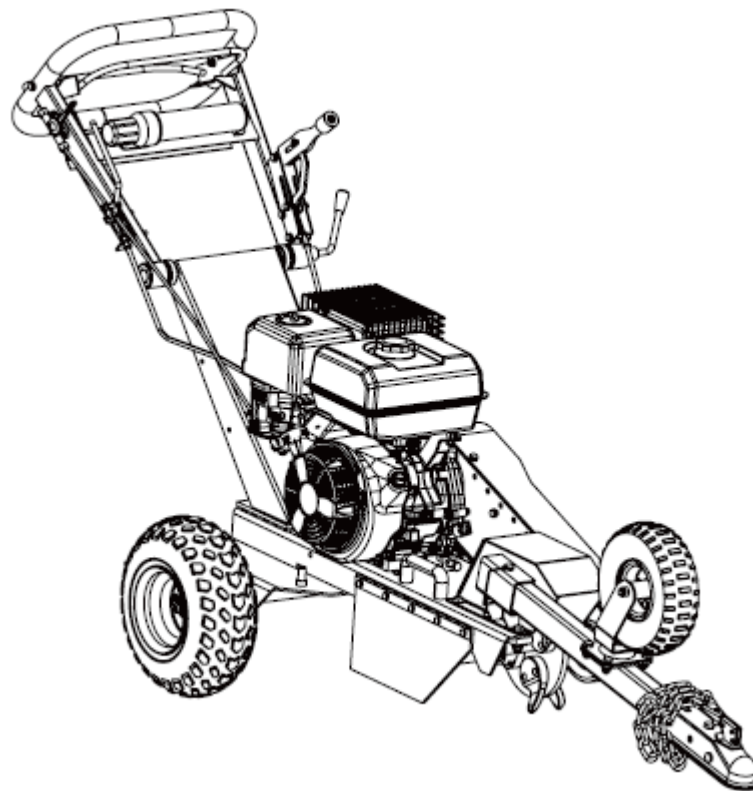

TARGUS STUBBFRÄS - 420CC

Reservdelskatalog till
9071612

TARGUS

24.02.2025 (V1)
reviderad 28.04.2026

ÖVERBLICK, hela maskinen

DELAR TILL FIG 1

Pos	Art.	Varunamn	Item name	OE	st/pcs
5	9071919	Bult, M8x20	M8X20 HEX BOLT	GB/T 5781-2000 8*20	10
6	N/A	Låsmutter, M8	M8 HEX LOCK NUT	GB/T 6172.2-2000 M8	27
7	N/A	Platt bricka 8 mm	FLAT WASHER 8	GB/T 95-2002 M8	25
21	N/A	Bult, M6x16	M6X16 HEX BOLT	GB/T 5783-2016 6*16	2
36	N/A	Platt bricka 12 mm	FLAT WASHER 12	GB/T 95-2002 M12	16
37	N/A	Bult, M12x45	M12X45 HEX BOLT	GB/T 5781-2000 12*45	8
42	N/A	Styrhandtag, topp	HANDRAIL	171503.3.2.1	1
43	N/A	Handtag	LEVER	171503.3.2.2	1
44	9071906	Bussning	SPRING PAD	171503.3.2.3	2
45	9071907	Kompressionsfjäder	TORSION SPRING	171503.3.2.4	1
46	N/A	Rör	MANUAL HOLDER	171503.3.2.5.	1
47	N/A	Bromshandtag, vänster	BRAKE HANDLE PLATE RIGHT	171503.3.2.6.1	1
48	N/A	Bromshandtag, höger	BRAKE HANDLE PLATE LEFT	171503.3.2.6.2	1
49	N/A	Anslutningsstycke	CONNECT LEVER	171503.3.2.6.3	1
50	9071908	Bromshandtag	BRAKE HANDLE	171503.3.2.6.4	1
51	9071909	Plugg	END CAP	171503.3.2.6.6	1
52	9071910	Bromsjustering	BRAKE ADJUST ROD	171503.3.2.6.7	1
53	9071911	Bussning vid bromshandtag	SLEEVE	171503.3.2.6.8	1
54	N/A	Stift	BRAKE PIN SHAFT	171503.3.2.6.9	1
55	N/A	Bult, M8x45	M8X45 HEX BOLT	GB/T 5780-2016 8*45	6
56	N/A	Fjäderbricka	SPRING WASHER (D0≥10)	GB/T 894.1-1986	1
57	N/A	Bult, M6x10	M6X10 HEX BOLT	GB/T 70.2-2008 6*10	1
58	9071912	Bromswire	BRAKE CABLE	171503.3.2.7	1
59	9071913	Kontakt	SWITCH	ME8112	1
60	9071914	Låsande handtag	CLAMP HANDLE	171503.3.2.9	1
61	9071915	Gaskabel	THROTTLE CABLE	171503.3.2.11	1
62	9071916	Stång för vridkrans	ROTATING HANDLE	171503.3.2.12.1	1
63	9071917	Bromswire till vridkrans	LOCK CABLE	171503.3.2.12.2	1
64	N/A	Handtagsfäste	HANDLE PLATE	171503.3.2.12.3	1
65	N/A	Låsmutter M8	M8 HEX LOCK NUT	GB/T 6182-2010 M8	3
66	N/A	Bult, M5x12	M5X12 HEX BOLT	GB/T 70.1-2008 5*12	4