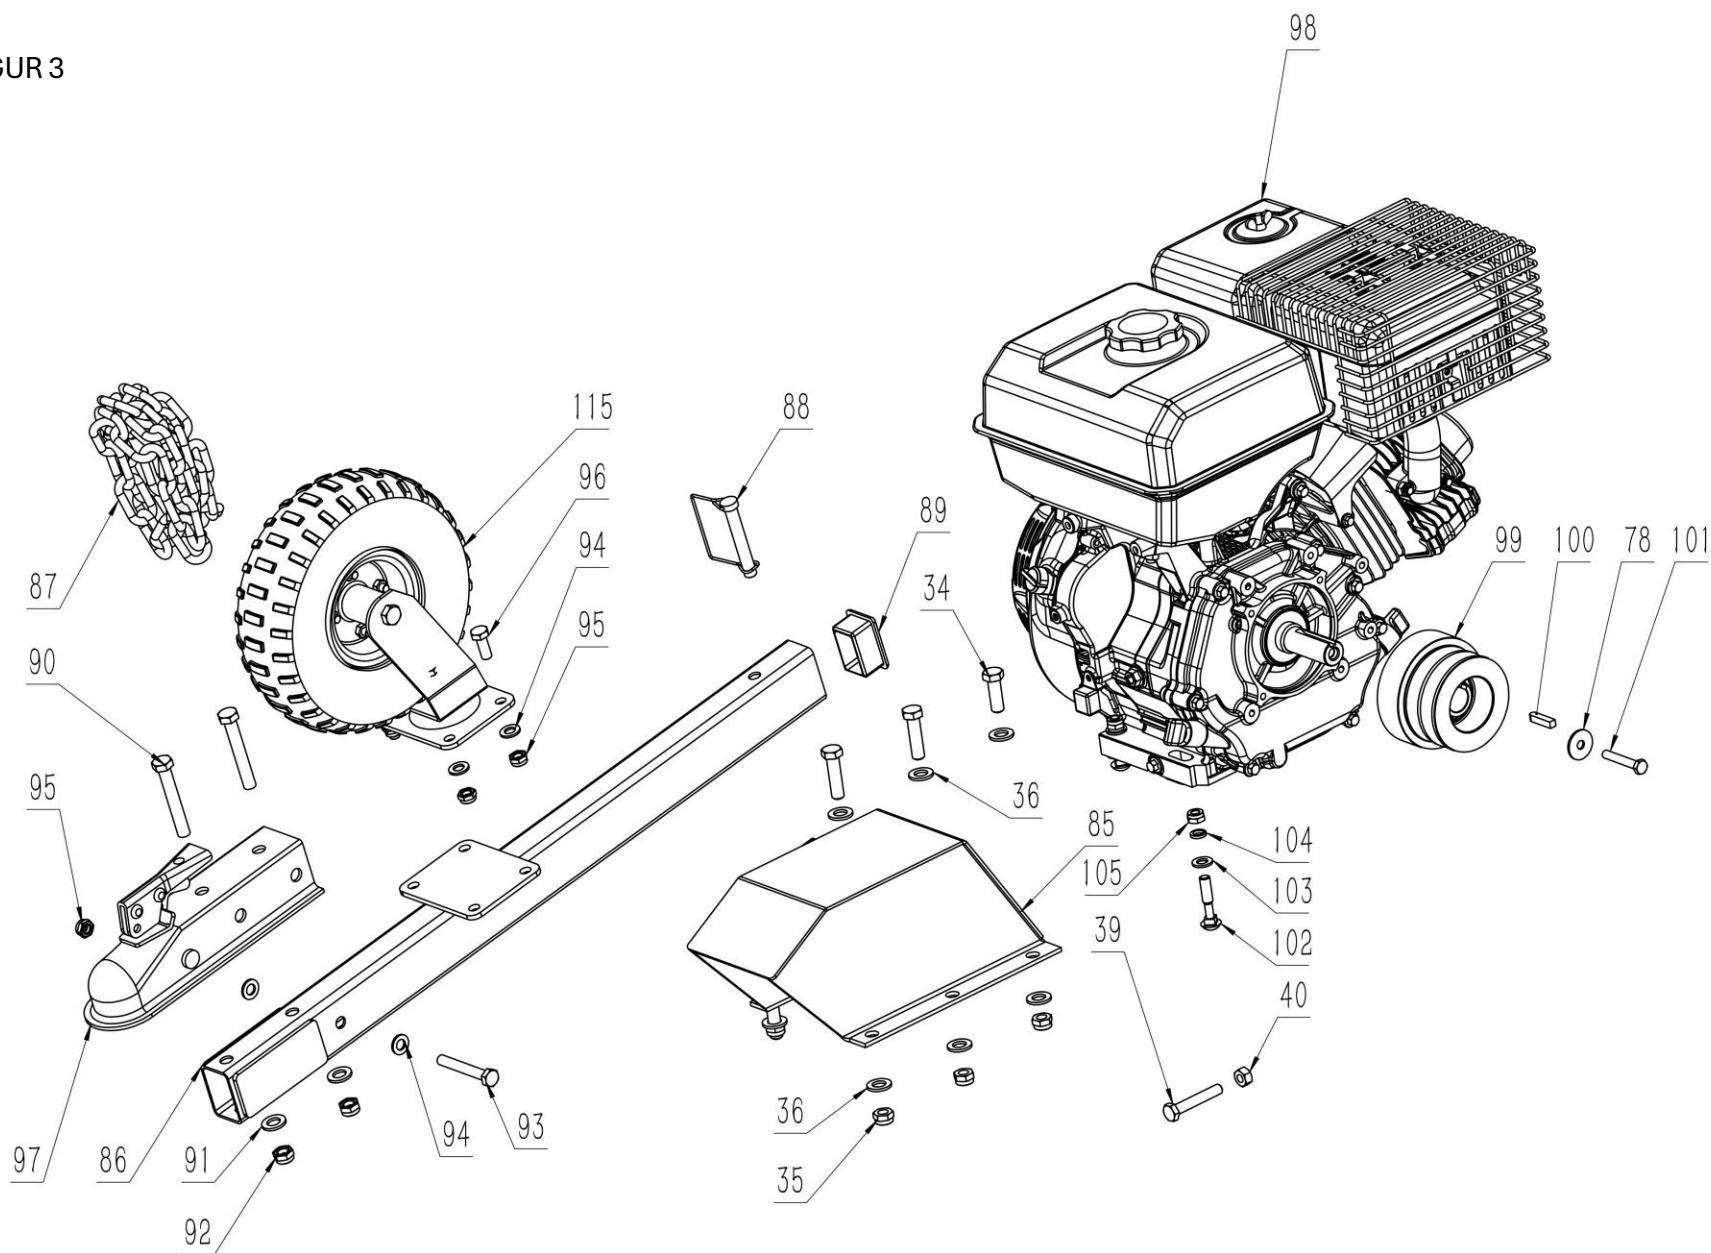

FIGUR 3

DELAR TILL FIG 3

Pos	Art.	Varunamn	Item name	OE	st/pcs
34	N/A	Bult, M12x35	<i>M12X35 HEX BOLT</i>	GB/T 5781-2000 12*35	2
35	9071926	Låsmutter M12	<i>M12 HEX LOCK NUT</i>	GB/T 6172.2-2000 M12	14
36	N/A	Platt bricka 12 mm	<i>FLAT WASHER 12</i>	GB/T 95-2002 M12	16
39	N/A	Bult, M10x60	<i>M10X60 HEX BOLT</i>	GB/T 5781-2000 10*60	1
40	N/A	Mutter M10	<i>M10 HEX NUT</i>	GB/T 6170-2000 M10	1
78	N/A	Samlingsring	<i>BINDING RING</i>	171503.5.4	3
85	9071939	Skärhjulsskydd	<i>WHEEL CUTTER SHIELD</i>	171503.6	1
86	N/A	Dragstång	<i>TOW BAR</i>	171503.9.1	1
87	N/A	Säkerhetskedja	<i>SAFTEY CHAIN</i>	171503.9.3	1
88	9071940	Låsbult, 12x80	<i>LOCK PIN (12X80)</i>	171503.9.4	1
89	N/A	Kork, 60x40	<i>END CAP 60X40</i>	171503.9.5	1
90	N/A	Bult, M12x80	<i>HEX BOLT M12X80</i>	GB/T 95-2002 12*80	2
91	N/A	Platt bricka 12 mm	<i>FLAT WASHER 12</i>	GB/T 95-2002 M12	2
92	N/A	Låsmutter M12	<i>M12 HEX LOCK NUT</i>	GB/T 6172.2-2016 M12	2
93	N/A	Bult, M10x70	<i>HEX BOLT M10X70</i>	GB/T 5782-2016 10*70	1
94	N/A	Platt bricka 10 mm	<i>FLAT WASHER 10</i>	GB/T 95-2002 M10	6
95	N/A	Låsmutter M10	<i>M10 HEX LOCK NUT</i>	GB/T 6172.2-2016 M10	5
96	N/A	Bult, M10x25	<i>HEX BOLT M10X25</i>	GB/T 5783-2016 10*25	4
97	9071941	Kulhandske	<i>COUPLER</i>	171503.9.6	1
98	9071942	Motor	<i>ENGINE</i>	R402	1
99	9071943	Koppling	<i>CLUTCH</i>	171503.10.2	1
100	9071944	Kil	<i>FLAT KEY</i>	171503.10.3	1
101	9071945	Bult, M8x50	<i>HEX BOLT M8X50</i>	GB/T 5781-2000 8*50	1
102	N/A	Bult, M10x50	<i>M10X50 STEP BOLT</i>	GB/T 12-1988 10*50	4
103	N/A	Platt bricka 10 mm	<i>FLAT WASHER 10</i>	GB/T 95-2002 M10	4
104	N/A	Fjäderbricka 10 mm	<i>SPRING WASHER 10</i>	GB/T 93-1987 M10	4
105	N/A	Låsmutter M10	<i>M10 HEX LOCK NUT</i>	GB/T 6172.2-2000 M10	4
115	9071957	Hjul, fram	<i>WHEEL</i>	171503.9.2	1