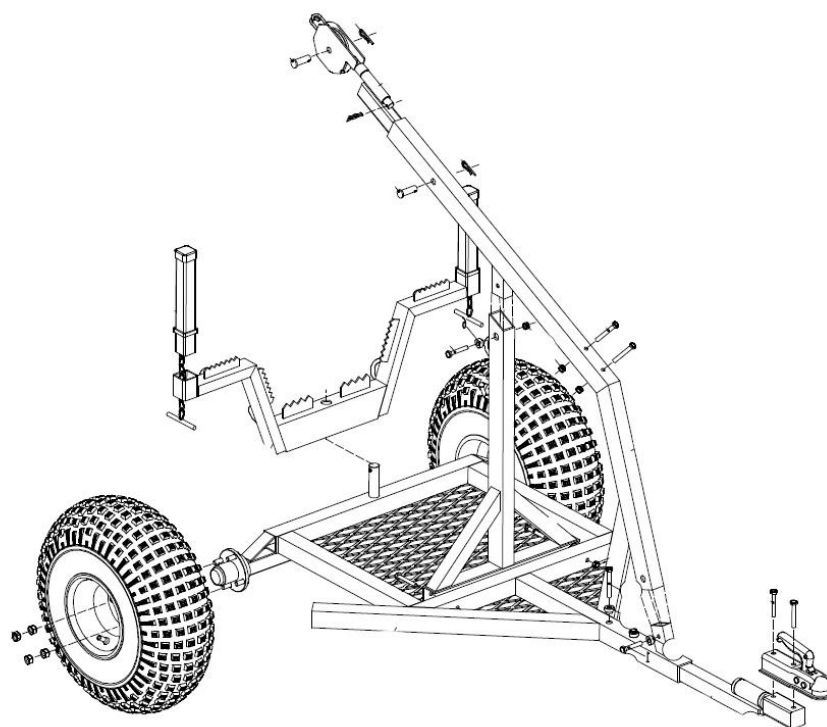

TØMMERVOGN M/KRAN

Med spil - til ATV

Reservedelskatalog til

9074998

18.02.2026 (V1)

FIGUR 1

DELE TIL FIG 1

Pos	Varenr/item	Varenavn	Item name	OE	stk
1	9050245	M10x70 bolt	M10x70 bolt	ATV.TW.001	4
2	N/A	Skive 10	Flat gasket 10	ATV.TW.002	4
3	N/A	Fjederskive 10	Spring gasket 10	ATV.TW.003	4
4	9050215	Låsemøtrik M10	Locking nut M10	ATV.TW.004	4
5	9050244	M10x60 bolt	M10x60 bolt	ATV.TW.005	2
6	N/A	Bøsning 16	Bolt sleeve 16	ATV.TW.006	1
7	N/A	Splitbolt, 16x50	Bearing pin 16x50	ATV.TW.007	1
8	N/A	Hårnålesplit	Shaft R-pin	ATV.TW.008	3
9	N/A	Splitbolt, 16x40	Bearing pin 16x40	ATV.TW.009	1
10	N/A	Split, 6x50	Cotter pin 6x50	ATV.TW.010	1
11	N/A	Skive 12	Flat gasket 12	ATV.TW.011	3
12	9041763	Hjulmøtrik M12	Nut for hub M12	ATV.TW.012	8
13	9071941	Anhængergreb	Quick connector	ATV.TW.013	1
14	N/A	Trækstang	Main shaft	ATV.TW.014	1
15	N/A	Stor bundramme	Big frame	ATV.TW.015	1
16	N/A	Kran arm	Small frame	ATV.TW.016	1
17	N/A	Wirehjul	Hinch	ATV.TW.017	1
18	N/A	Tømmerstøtter	Side support	ATV.TW.018	2
19	N/A	Ramme / holder, bagende	Back frame	ATV.TW.019	1
20	9041761	Hjul, 22x11-8	Wheel, 22x11-8	ATV.TW.020	2