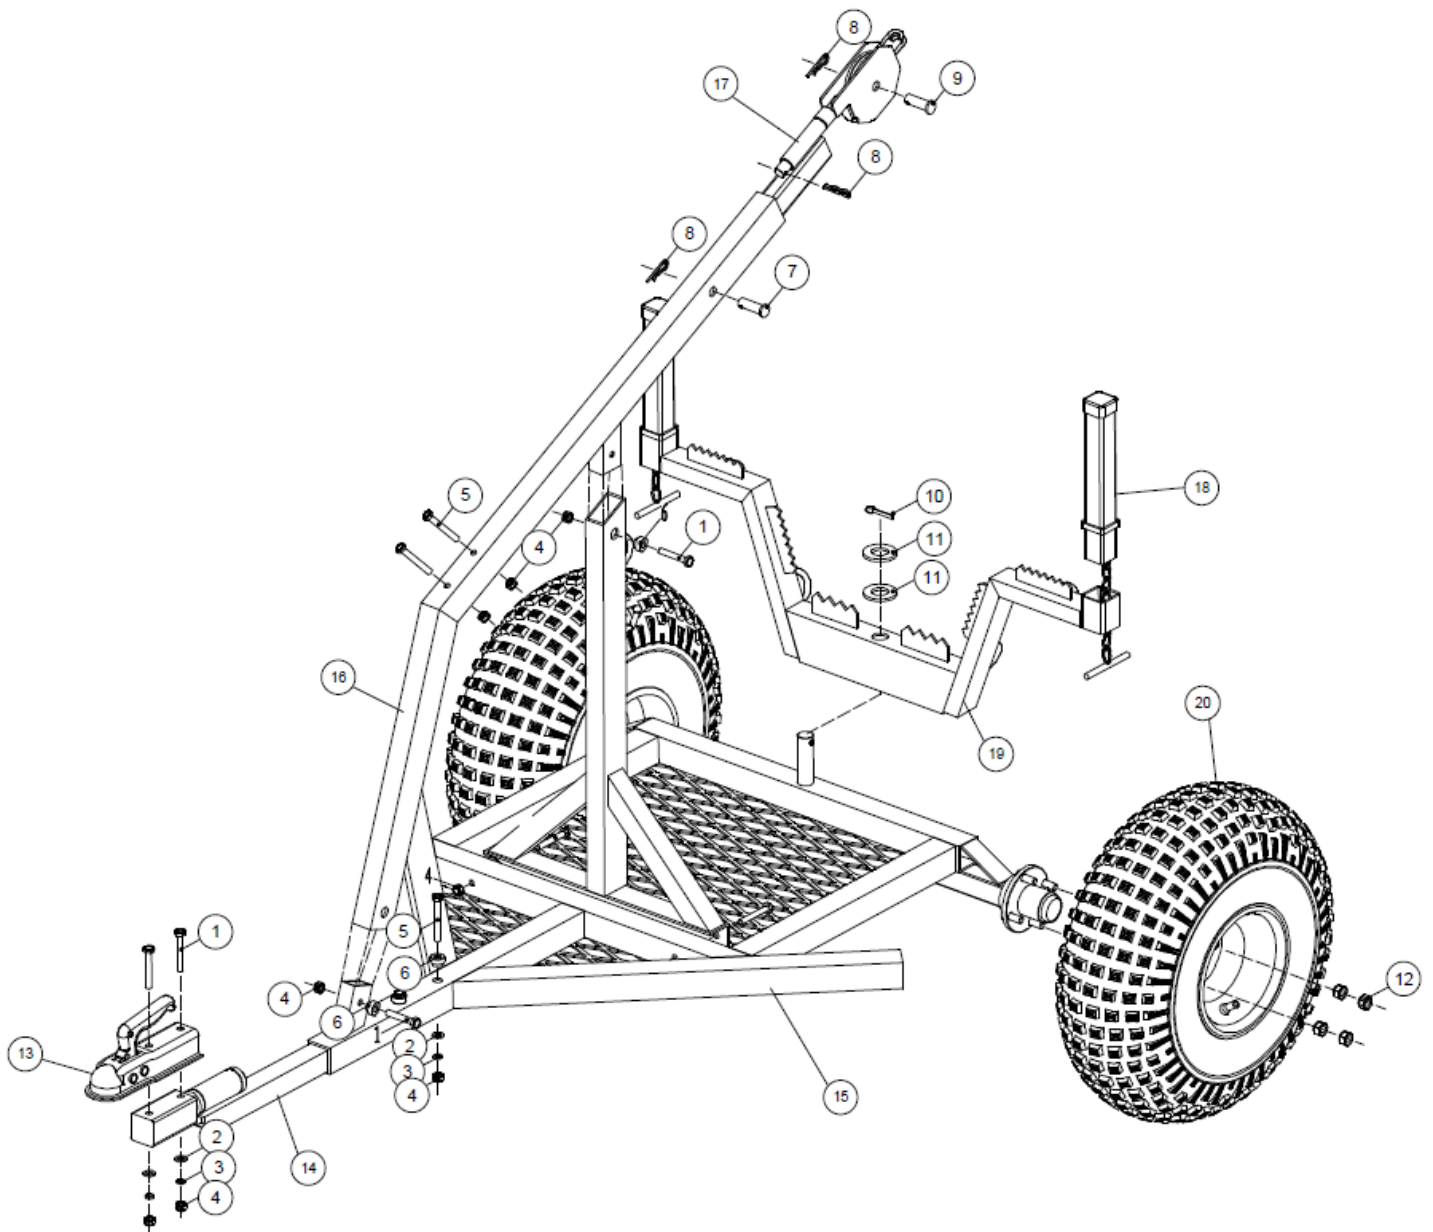

TØMMERVOGN M/KRAN

Med spil - til ATV

Reservedelskatalog til

9074998

18.02.2026 (V1)

FIGUR 1

DELE TIL FIG 1

Pos	Varenr/item	Varenavn	Item name	OE	stk
1	9050245	M10x70 bolt	M10x70 bolt	ATV.TW.001	4
2	N/A	Skive 10	Flat gasket 10	ATV.TW.002	4
3	N/A	Fjederskive 10	Spring gasket 10	ATV.TW.003	4
4	9050215	Låsemøtrik M10	Locking nut M10	ATV.TW.004	4
5	9050244	M10x60 bolt	M10x60 bolt	ATV.TW.005	2
6	N/A	Bøsning 16	Bolt sleeve 16	ATV.TW.006	1
7	N/A	Splitbolt, 16x50	Bearing pin 16x50	ATV.TW.007	1
8	N/A	Hårnålesplit	Shaft R-pin	ATV.TW.008	3
9	N/A	Splitbolt, 16x40	Bearing pin 16x40	ATV.TW.009	1
10	N/A	Split, 6x50	Cotter pin 6x50	ATV.TW.010	1
11	N/A	Skive 12	Flat gasket 12	ATV.TW.011	3
12	9041763	Hjulmøtrik M12	Nut for hub M12	ATV.TW.012	8
13	9071941	Anhængergreb	Quick connector	ATV.TW.013	1
14	N/A	Trækstang	Main shaft	ATV.TW.014	1
15	N/A	Stor bundramme	Big frame	ATV.TW.015	1
16	N/A	Kran arm	Small frame	ATV.TW.016	1
17	N/A	Wirehjul	Hinch	ATV.TW.017	1
18	N/A	Tømmerstøtter	Side support	ATV.TW.018	2
19	N/A	Ramme / holder, bagende	Back frame	ATV.TW.019	1
20	9041761	Hjul, 22x11-8	Wheel, 22x11-8	ATV.TW.020	2