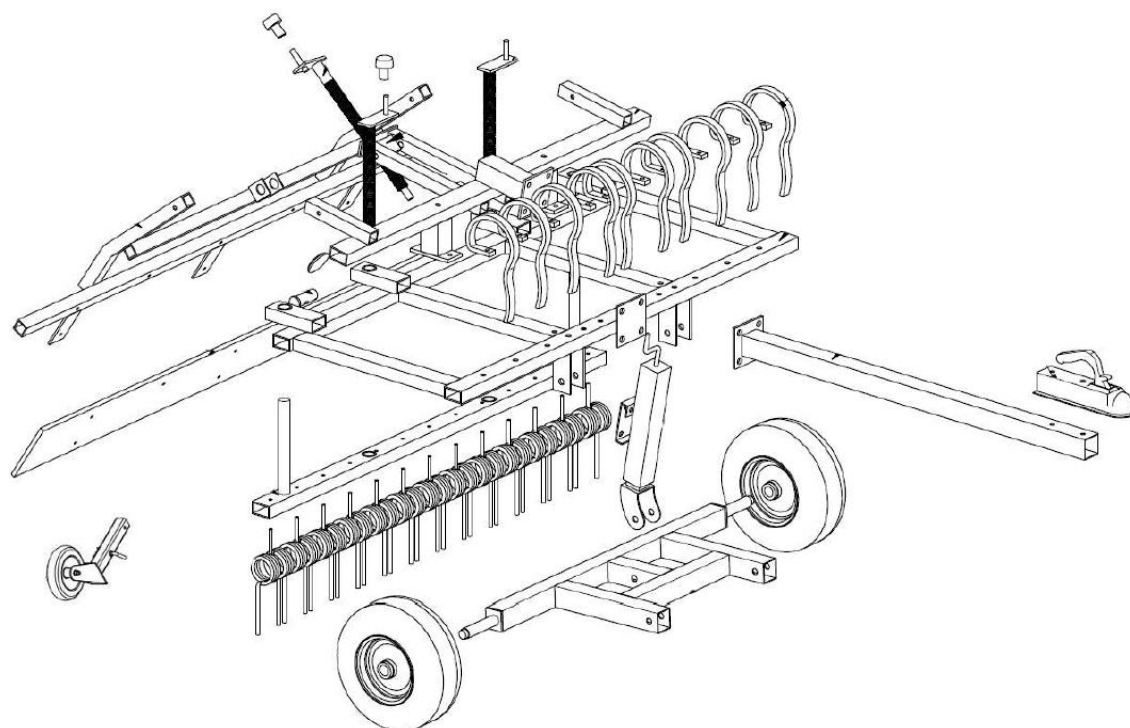

RIDBANEHARV

För fyrhjuling

Reservdelskatalog till

9074999

03.03.2026 (V1)

FIGUR 1

DELAR TILL FIG 1

Pos	Art.	Varunamn	Item name	OE	st
1	N/A	Ram, övre	Weldment, assy	ATV.HM.001	1
2	N/A	Bakre fjädring	Rear support	ATV.HM.002	1
3	N/A	Ram, nedre	Linking frame	ATV.HM.003	1
4	N/A	Hjulbas	Base	ATV.HM.004	1
5	N/A	Fjädring för skrapa	Scraper support	ATV.HM.005	1
6	9075144	Gummiskrapa	Rear scraper	ATV.HM.006	1
7	N/A	Reflektor	Light	ATV.HM.007	2
8	N/A	Bakre handtag	Rear handle	ATV.HM.008	1
9	N/A	Handtag	Handle	ATV.HM.009	2
10	N/A	Propp	Handle cup	ATV.HM.010	2
11	9075145	Harvpinne	Curve tine	ATV.HM.011	12
12	N/A	Lyftmekanism	Jack	ATV.HM.012	2
13	9075146	Räfspinne	Spring tine	ATV.HM.013	17
14	9075147	Hjul, 13x5-6	Wheel	ATV.HM.014	2
15	N/A	Dragstång	Pulled pile weldment	ATV.HM.015	1
16	9071941	Draghandske	Coupler	QT50	1
17	N/A	Sprint	Pin	ATV.HM.017	2
18	N/A	Stift för handtag	Rear handle pin	ATV.HM.018	1
19	N/A	Hjul	Wheel	ATV.HM.019	1