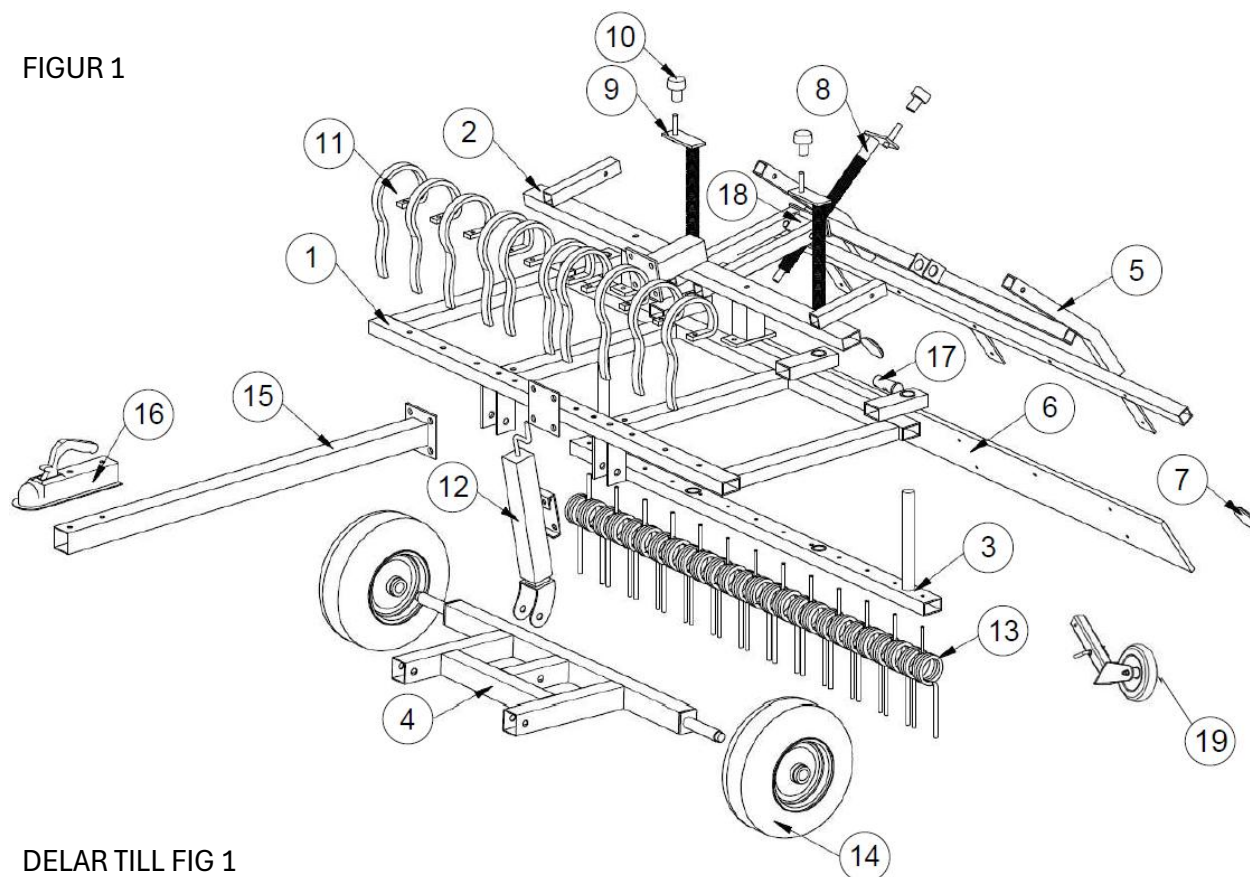

RIDBANEHARV

För fyrhjuling

Reservdelskatalog till

9074999

03.03.2026 (V1)

FIGUR 1

DELAR TILL FIG 1

Pos	Art.	Varunamn	Item name	OE	st
1	N/A	Ram, övre	Weldment, assy	ATV.HM.001	1
2	N/A	Bakre fjädring	Rear support	ATV.HM.002	1
3	N/A	Ram, nedre	Linking frame	ATV.HM.003	1
4	N/A	Hjulbas	Base	ATV.HM.004	1
5	N/A	Fjädring för skrapa	Scraper support	ATV.HM.005	1
6	9075144	Gummiskrapa	Rear scraper	ATV.HM.006	1
7	N/A	Reflektor	Light	ATV.HM.007	2
8	N/A	Bakre handtag	Rear handle	ATV.HM.008	1
9	N/A	Handtag	Handle	ATV.HM.009	2
10	N/A	Propp	Handle cup	ATV.HM.010	2
11	9075145	Harvpinne	Curve tine	ATV.HM.011	12
12	N/A	Lyftmekanism	Jack	ATV.HM.012	2
13	9075146	Räfspinne	Spring tine	ATV.HM.013	17
14	9075147	Hjul, 13x5-6	Wheel	ATV.HM.014	2
15	N/A	Dragstång	Pulled pile weldment	ATV.HM.015	1
16	9071941	Draghandske	Coupler	QT50	1
17	N/A	Sprint	Pin	ATV.HM.017	2
18	N/A	Stift för handtag	Rear handle pin	ATV.HM.018	1
19	N/A	Hjul	Wheel	ATV.HM.019	1