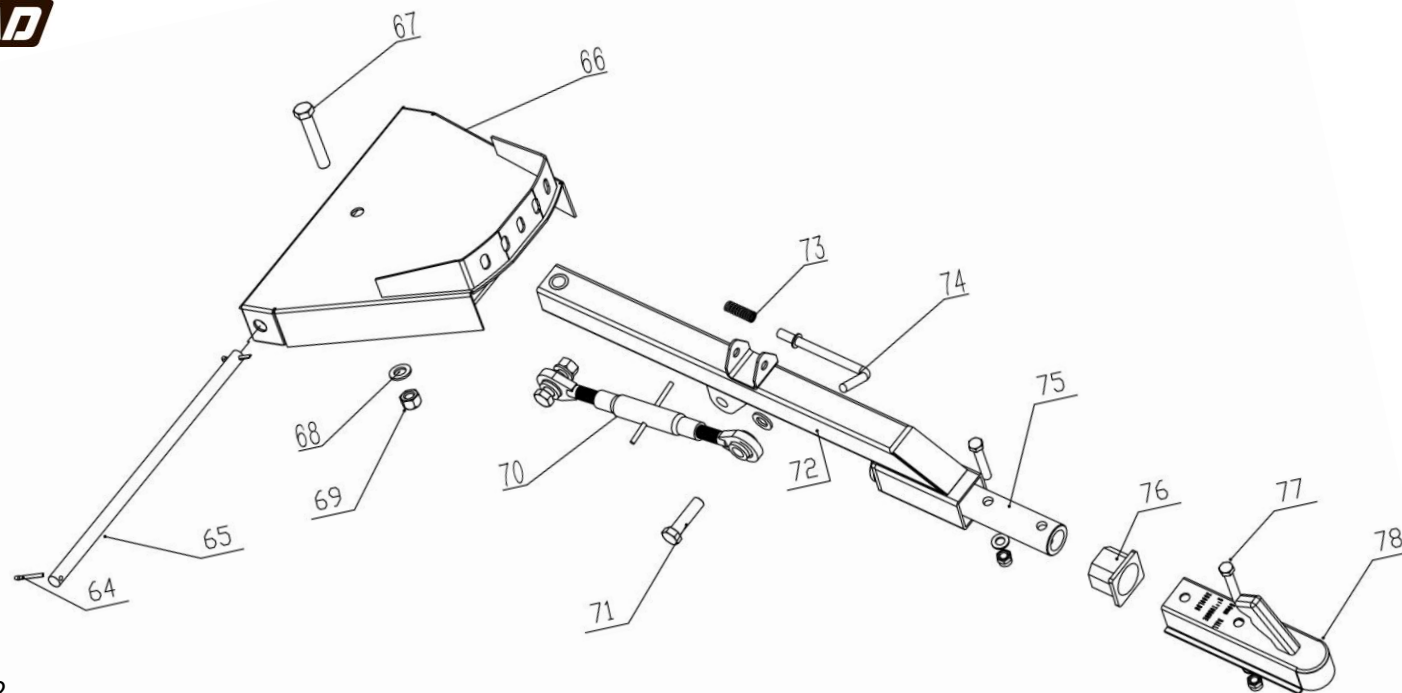

FIGUR 2

DELE TIL FIG 2

Pos	Varenr / item no	Varenavn	Item name	OE	stk/pcs
64	N/A	Split	COTTER PIN	GB/T91-2000	4
65	N/A	Aksel	BAR	ATV120.18.02	1
66	9062687	Trekantet træk	LINKAGE WELDMENT	ATV120.01.01	1
67	9050264	Bolt, M16x90	BOLT M16*90	----	1
68	9050205	Skive 16mm	WASHER 16	----	3
69	9050217	Låsemøtrik, M16	NUT M16	----	3
70	9062531	Topstang, justerbar	BALL TYPE CONNECTION BAR	ATV120.23	1
71	9050261	Bolt, M16x60	BOLT M16*60	----	2
72	N/A	Trækstang	LINKAGE WELDMENT	ATV120.01.02	1
73	N/A	Fjeder	SPRING	ATV120.01.06	1
74	9062690	Låsepal inkl. fjeder (pos 73 & 74)	LOCK PIN & SPRING (POS 73 & 74)	ATV120.01.05&0.6	1
75	N/A	Drejeled / rør	CONNETION BAR A	ATV120.01.03	1
76	9069711	Drejbøsning	BUSHING	ATV120.01.04	2
77	9050254	Bolt, M12x70	BOLT M12*70	----	2
78	9013698	Anhængergræb	TRAILER CONNECTOR	----	1