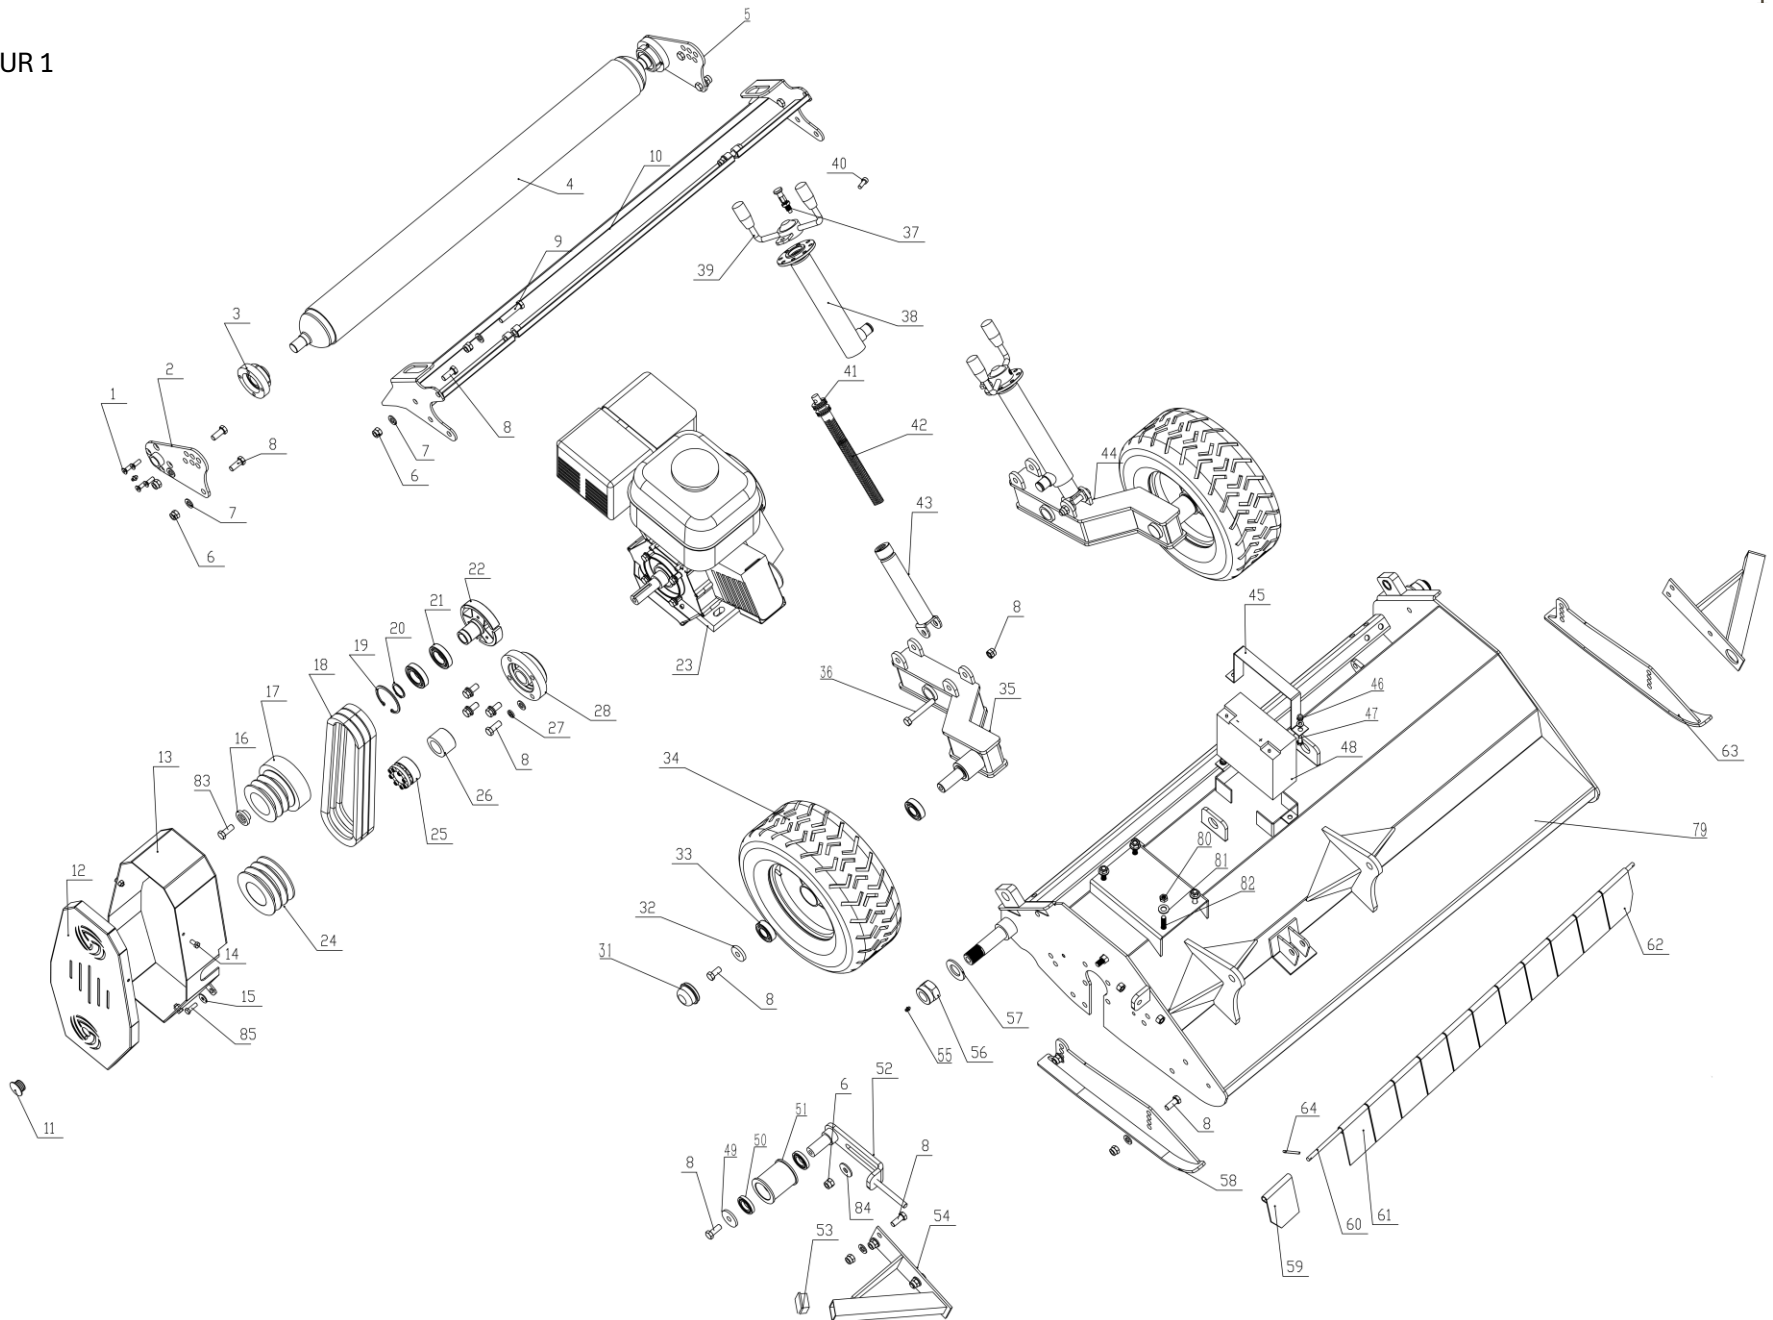

FIGUR 1

Kontakt
Tlf Salgsafdeling: 7021 2626
Tlf Teknisk support: 7696 2326

P. Lindberg A/S
Sdr. Ringvej 1
DK – 6600 Vejen

AHEAD ATV slaggleklipper 9061361
www.p-lindberg.dk
e-mail: salg@p-lindberg.dk

DELE TIL FIG 1

Pos	Varenr / item no	Varenavn	Item name	OE	stk/pcs
1	N/A	Bolt, M8x25	<i>BOLT M8*25</i>	GB/T 2673-86 M8*25	8
2	N/A	Holder for bagrulle, venstre	<i>CONNECTION ADJ. PLATE REAR ROLLER (L)</i>	ATV120.10	1
3	9044336	UC205 leje	<i>BEARING UC205</i>	----	2
4	9060708	Bagrulle	<i>REAR ROLLER WELDMENT</i>	ATV120.19	1
5	N/A	Holder for bagrulle, højre	<i>CONNECTION ADJ. PLATE REAR ROLLER (R)</i>	ATV120.11 (RIGHT)	1
6	9050209	Møtrik, M12	<i>NUT M12</i>	----	34
7	9050204	Skive 12mm	<i>WASHER 12</i>	----	33
8	9050250	Bolt, M12x30	<i>BOLT M12*30</i>	----	27
9	9050253	Bolt, M12x60	<i>BOLT M12*60</i>	----	2
10	N/A	Bagklap	<i>REAR OPEN DOOR WELDMENT</i>	ATV120PL.12	1
11	N/A	Gummiprop	<i>RUBBER PLUG</i>	RUBBER PLUG	1
12	9062681	Dæksel for remskærm	<i>TOP BELT COVER</i>	ATV120.13-04	1
13	9074359	Remskærm	<i>BELT COVER WELDMENT</i>	ATV120.13	1
14	9050230	Bolt, M8x16	<i>BOLT M8*16</i>	----	4
15	9050202	Skive 8mm	<i>WASHER 8</i>	----	4
16	9062682	Skive for slyngkobling	<i>COVER FOR TOP PULLEY</i>	ATV120.18.04	1
17	9061356	Remskive for slyngkobling, 3 spor	<i>TOP BELT PULLEY</i>	ATV120.18.05	1
18	9062659	Kilerem, SPB1016	<i>BELT SPB1016</i>	BELT SPB1016	3
19	9061563	Låsering, indiv. 60	<i>INNER CIRCLIP 60</i>	----	1
20	N/A	Låsering, udv. 35	<i>OUTSIDE CIRCLIP 35</i>	GB/T894.2 (35)	1
21	9038555	Kugleleje 6007	<i>BEARING 6007</i>	----	2
22	9041053	Slyngkobling	<i>CLUTCH</i>	W-06-ZX118-254	1
23	9046696	Motor, 15HK	<i>15HP ENGINE</i>	420CC	1
24	9061358	Remskive for hovedaksel, 3 spor	<i>DOWN PULLEY</i>	ATV120.18.06	1
25	9061359	Taperlock, 35x60	<i>POWER LOCK 04 TYPE 35*60</i>	JB/T7934Z3 35*60	1
26	N/A	Bøsning	<i>BUSHING</i>	ATV120.18.03	1
27	N/A	Fjederskive 12mm	<i>SPRING WASHER 12</i>	GB93-87 12MM	10
28	9041066	UC207 leje	<i>BEARING UC207</i>	UC207	2
31	9062827	Navkapsel / fedtdæksel for hjulnav	<i>WHEEL CAP</i>	ATV120.WHEELCAP	2
32	N/A	Skive, stor	<i>PLATE</i>	ATV120.22.02	2
33	9038576	Kugleleje, 6205	<i>BEARING 6205</i>	----	4