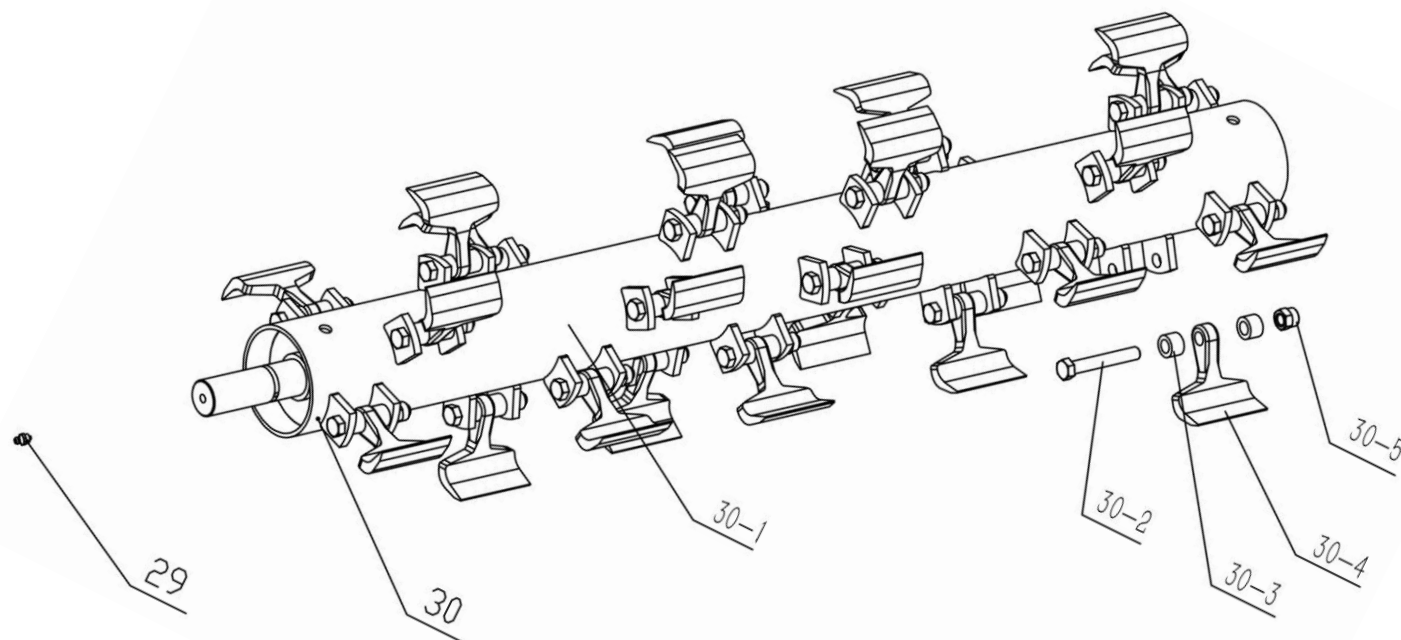

Pos	Varenr / item no	Varenavn	Item name	OE	stk/pcs
82	N/A	Bolt, M10x45	<i>BOLT M10*45</i>	GB/T 5783-86 M10*45	4
83	9062683	Maskinbolt, 3/8-24 UNCx40	<i>BOLT 3/8-24UNCx40</i>	BOLT 3/8-24UNCx40	1
84	N/A	Skærmskive 12mm	<i>BIG WASHER 12</i>	GB/T 96-1985 12MM	1
85	N/A	Bolt, M8x25	<i>BOLT M8*25</i>	GB/T 5783-86 M8*25	2

ej illustreret

Pos	Varenr / item no	Varenavn	Item name	OE	stk/pcs
-	9062532	Gummiknop til højdejusteringsspindel	<i>RED RUBBER</i>	ATV120PL.30.4-2	2
-	9071236	Svejsestykke til slagle, højre			
-	9071237	Svejsestykke til slagle, venstre			

FIGUR 2

DELE TIL FIG 2

Pos	Varenr / item no	Varenavn	Item name	OE	stk/pcs
64	N/A	Split	COTTER PIN	GB/T91-2000	4
65	N/A	Aksel	BAR	ATV120.18.02	1
66	9062687	Trekantet træk	LINKAGE WELDMENT	ATV120.01.01	1
67	9050264	Bolt, M16x90	BOLT M16*90	----	1
68	9050205	Skive 16mm	WASHER 16	----	3
69	9050217	Låsemøtrik, M16	NUT M16	----	3
70	9062531	Topstang, justerbar	BALL TYPE CONNECTION BAR	ATV120.23	1
71	9050261	Bolt, M16x60	BOLT M16*60	----	2
72	N/A	Trækstang	LINKAGE WELDMENT	ATV120.01.02	1
73	N/A	Fjeder	SPRING	ATV120.01.06	1
74	9062690	Låsepal inkl. fjeder (pos 73 & 74)	LOCK PIN & SPRING (POS 73 & 74)	ATV120.01.05&0.6	1
75	N/A	Drejeled / rør	CONNETION BAR A	ATV120.01.03	1
76	9069711	Drejbøsning	BUSHING	ATV120.01.04	2
77	9050254	Bolt, M12x70	BOLT M12*70	----	2
78	9013698	Anhængergræb	TRAILER CONNECTOR	----	1

FIGUR 3

DELE TIL FIG 3

Pos	Varenr / item no	Varenavn	Item name	OE	stk/pcs
29	N/A	Smørenippel, M8x1	GREASE NIPPLE M8*1	GB/T7940.1	4
30	N/A	Hovedaksel komplet med slagler	ROTOR ASSEMBLING	ATV120.07	1
30-1	9061657	Hovedaksel uden slagler	ROTOR WELDMENT	ATV120.07.01	1
30-2	9050255	Bolt, M12x80	BOLT M12*80	----	28
30-3	9061658	Afstandsbøsning	BUSHING	EF100.00.101	56
30-4	9061655	Slagle	HAMMER	EF100.00.102	28
30-5	9050216	Låsemøtrik, M12	NUT M12	----	28