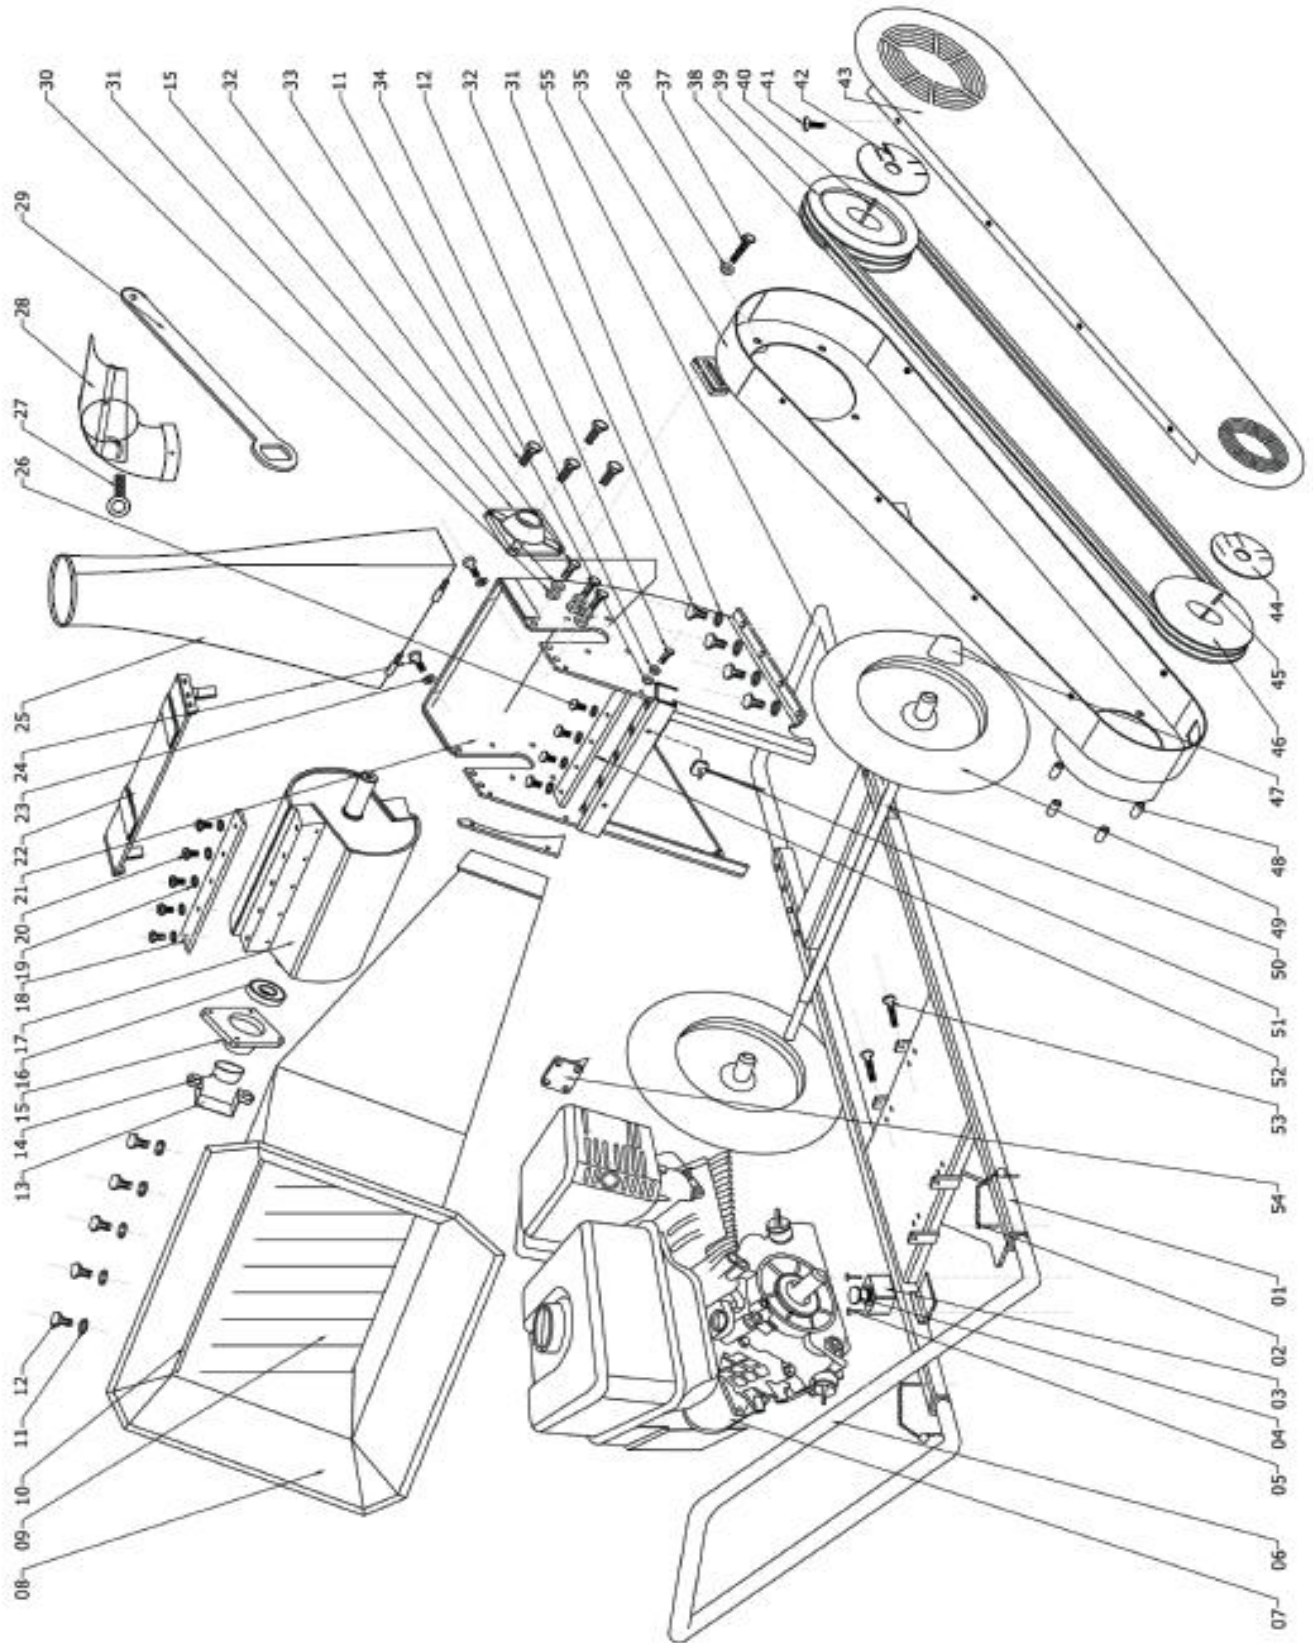

P-Lindberg

Reservdelskatalog

Pos.	Art.	Varunamn	Description	Antal/pcs
1	N.A	Ram	Frame	1
2		Sprint	Pin	2
3	9044145	Nödstopp "komplett med kontakt"	Emergency switch box	1
4	9044145	Nödstopp "komplett med låda"	Emergency switch	1
5	N.A	Bult	Bolt	2
6	N.A	Handtag	Handle	1
7	9044146	Motor komplett 15 hk bensin	Engine	1
7.1	9042392	Startmotor 12V	Starter 12V	1
7.2	9044262	Tanklock	Fuel cap	1
7.3	9050289	Nyckel för elstart	Key f/startswitch	1
7.4	9035981	El startpanel	Electrical startpanel	1
7.5	9028257	Rekylstart komplett	Recoil start	1
7.6	9042619	Luftfilter hus komplett	Airfilter housing	1
7.7	9042620	Vinkel för luftfilter	Elbow airfilterhousing	1
7.8	9019739	Luftfilter insats	Airfliter	1
7.9	9019749	Avgaspackning	Exhaust gasket	1
7.10	9042380	Tändspole	Ingitioncoil	1
7.11	9044173	Vinkel för ljuddämpare	Elbow f/exhaust muffler	1
7.12	9044910	Ljuddämpare	Muffler	1
8	N.A	Tratt	Hopper	1
9	9044147	Gummiskydd för tratt	Rubber cover	1
10	9044148	Skena 3 mm.	Strip 3mm	1
11	9050201	Planbricka 6mm	Washer M6	6
12	N.A	Bult M6X	Bolt M6X	6
13	N.A	Skydd	Lock washer	1
14	9044149	Lager skydd	Cap bearing	1
15	9044150	Lagerhus komplett med lager	Bearing housing	2
16	N.A	Lager art. 9044150 kan användas	Bearing	2
17	9044152	Knivcylinder (rotor)	Rotor	1
18	9044153	Kniv	Blade	2
19	N.A	Bricka	Washer	10
20	9044154	Knivbult	Special bolt f/blade	10
21	N.A	Hus	Schredder box	1
22	9044155	Överdel för hus	Top of the box	1
23	N.A	Bricka	Washer	2
24	N.A	Bult	Bolt	2
25	N.A	Avgångstratt	Conveyer	1
26	9044156	Bult för motskär	Bolt f/counter blade	5
27	9044157	Specialbult	Bolt special	1
28	9062645	Vridbar avgångdel	Turnable chute	1
29	9044159	Specialnyckel för rotor	Rotor key	1
30	N.A	Spännbricka M8	Locking washer M8	6
31	9050202	Planbricka 8mm	Washer	14
32	N.A	Bult M8x	Bolt	14
33	N.A	Bult för lagerhus	Bolt f/bearing housing	8
34	N.A	Spännbricka M6	Locking washer M6	2
35	9044160	Remskärm, inv. del	Belt cover	1
36	N.A	Bricka	Washer	8