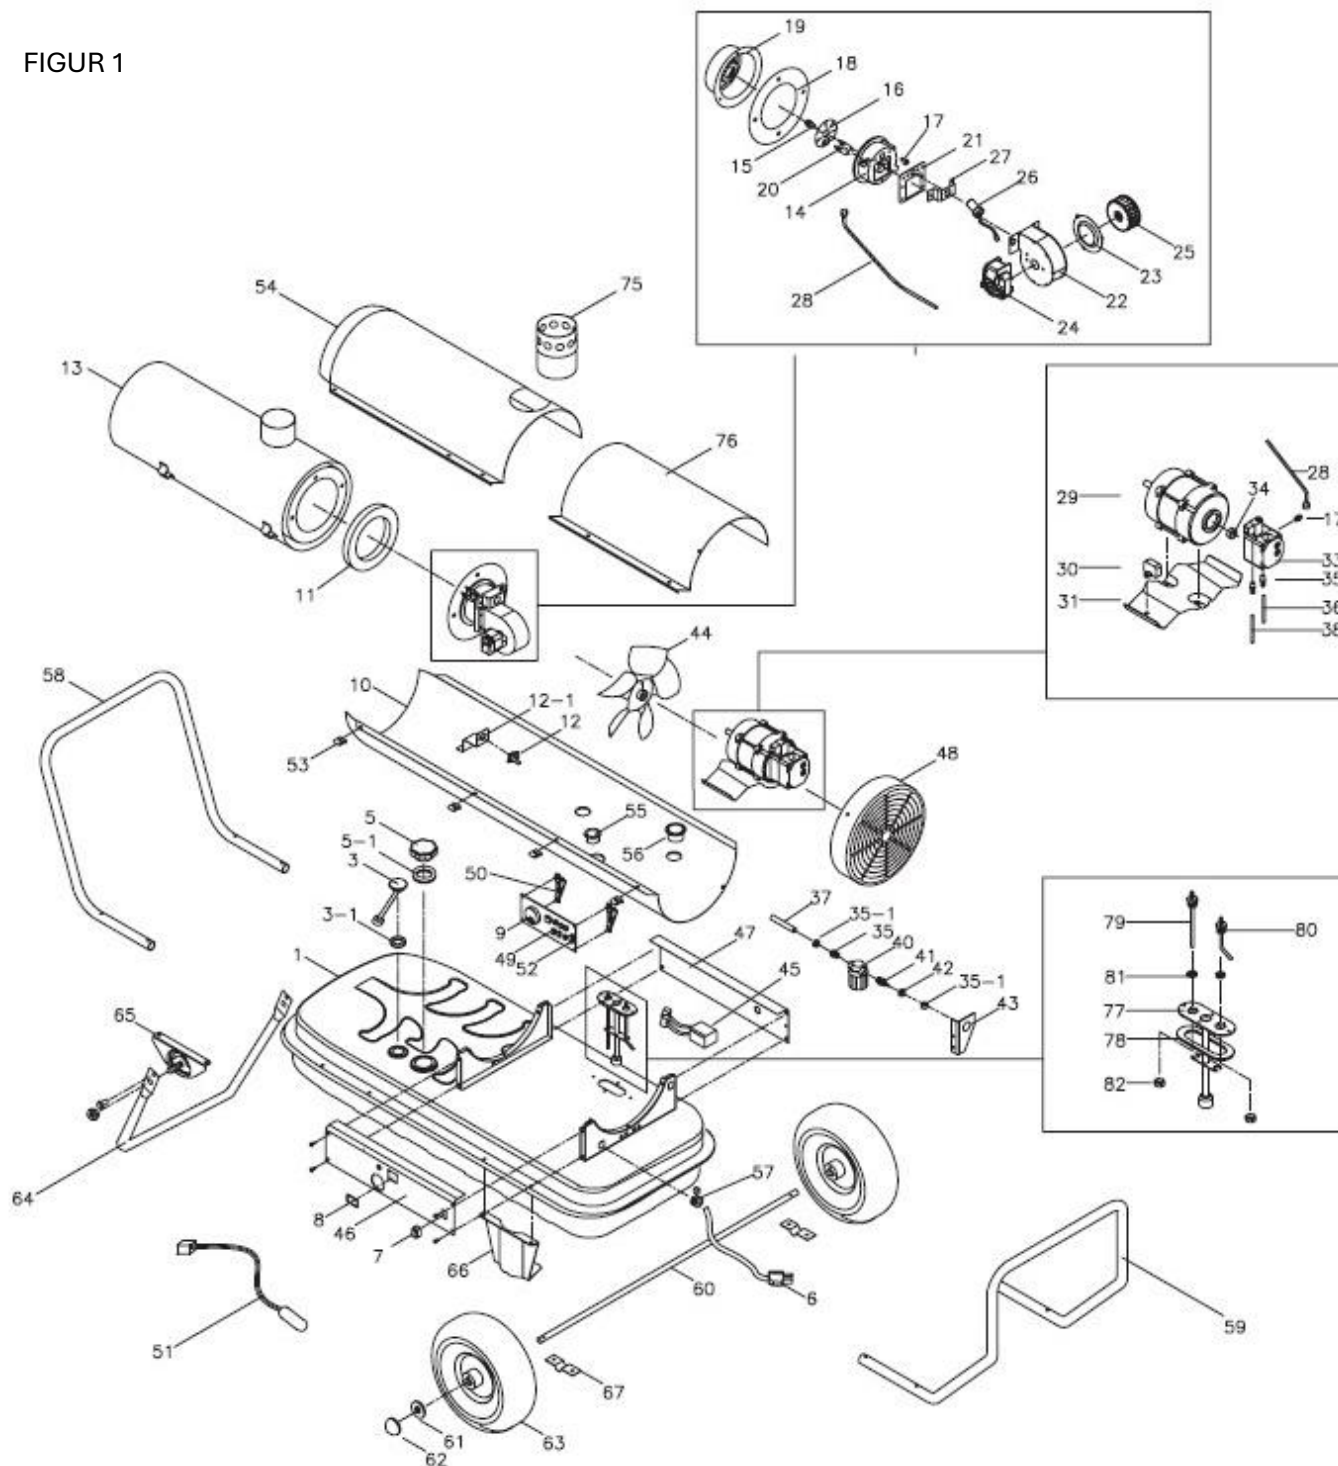

VÄRMEKANON MED SKORSTEN

- ZF80id

Reservdelskatalog

9058633

25.11.2024 V1
Reviderad 18.11.2025

FIGUR 1

DELAR TILL FIG 1

Pos	Art.	Varunamn	Item name	OE
1	N/A	Bränsletank	FUEL TANK ASSY	TK13-008-001
3	9056118	Bränslemätare inklusive packning	FUEL GAUGE ASSY	TK8-003-003
3-1	N/A	Packning	FUEL GAUGE PACKING	TK8-003-003-1
5	9056120	Tanklock inklusive packning	FUEL CAP	TK13-000-005
5-1	N/A	Packning	FUEL CAP PACKING	TK8-000-005-1
6	N/A	Ström kabel	POWER CORD	TK8-002-006
7	9056122	Strömbrytare, PÅ/AV	POWER SWITCH	TK8-000-007
8	9056123	Display	WINDOW DISPLAY	TK8-000-008
9	N/A	Knapp (termostat)	THERMOSTAT CONTROL KNOB	TK8-000-009
10	N/A	Skal, bottendel	LOWER SHELL	TK13-008-010