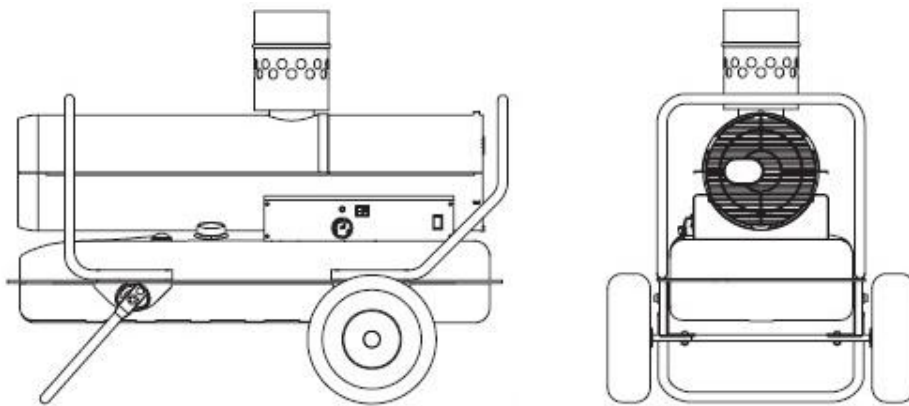

VÄRMEKANON MED SKORSTEN

- ZF80id

Reservdelskatalog

9058633

25.11.2024 V1
Reviderad 18.11.2025

FIGUR 1

DELAR TILL FIG 1

Pos	Art.	Varunamn	Item name	OE
1	N/A	Bränsletank	FUEL TANK ASSY	TK13-008-001
3	9056118	Bränslemätare inklusive packning	FUEL GAUGE ASSY	TK8-003-003
3-1	N/A	Packning	FUEL GAUGE PACKING	TK8-003-003-1
5	9056120	Tanklock inklusive packning	FUEL CAP	TK13-000-005
5-1	N/A	Packning	FUEL CAP PACKING	TK8-000-005-1
6	N/A	Ström kabel	POWER CORD	TK8-002-006
7	9056122	Strömbrytare, PÅ/AV	POWER SWITCH	TK8-000-007
8	9056123	Display	WINDOW DISPLAY	TK8-000-008
9	N/A	Knapp (termostat)	THERMOSTAT CONTROL KNOB	TK8-000-009
10	N/A	Skal, bottendel	LOWER SHELL	TK13-008-010

Inte illustrerad

Pos	Art.	Varunamn	Item name	OE
-	9074379	Brännhuvud, komplett	BLOWER BURNER ASSY	TK12-008-021-A

Vi förbehåller oss rätten att ändra de tekniska parametrarna och specifikationerna för denna produkt utan föregående meddelande