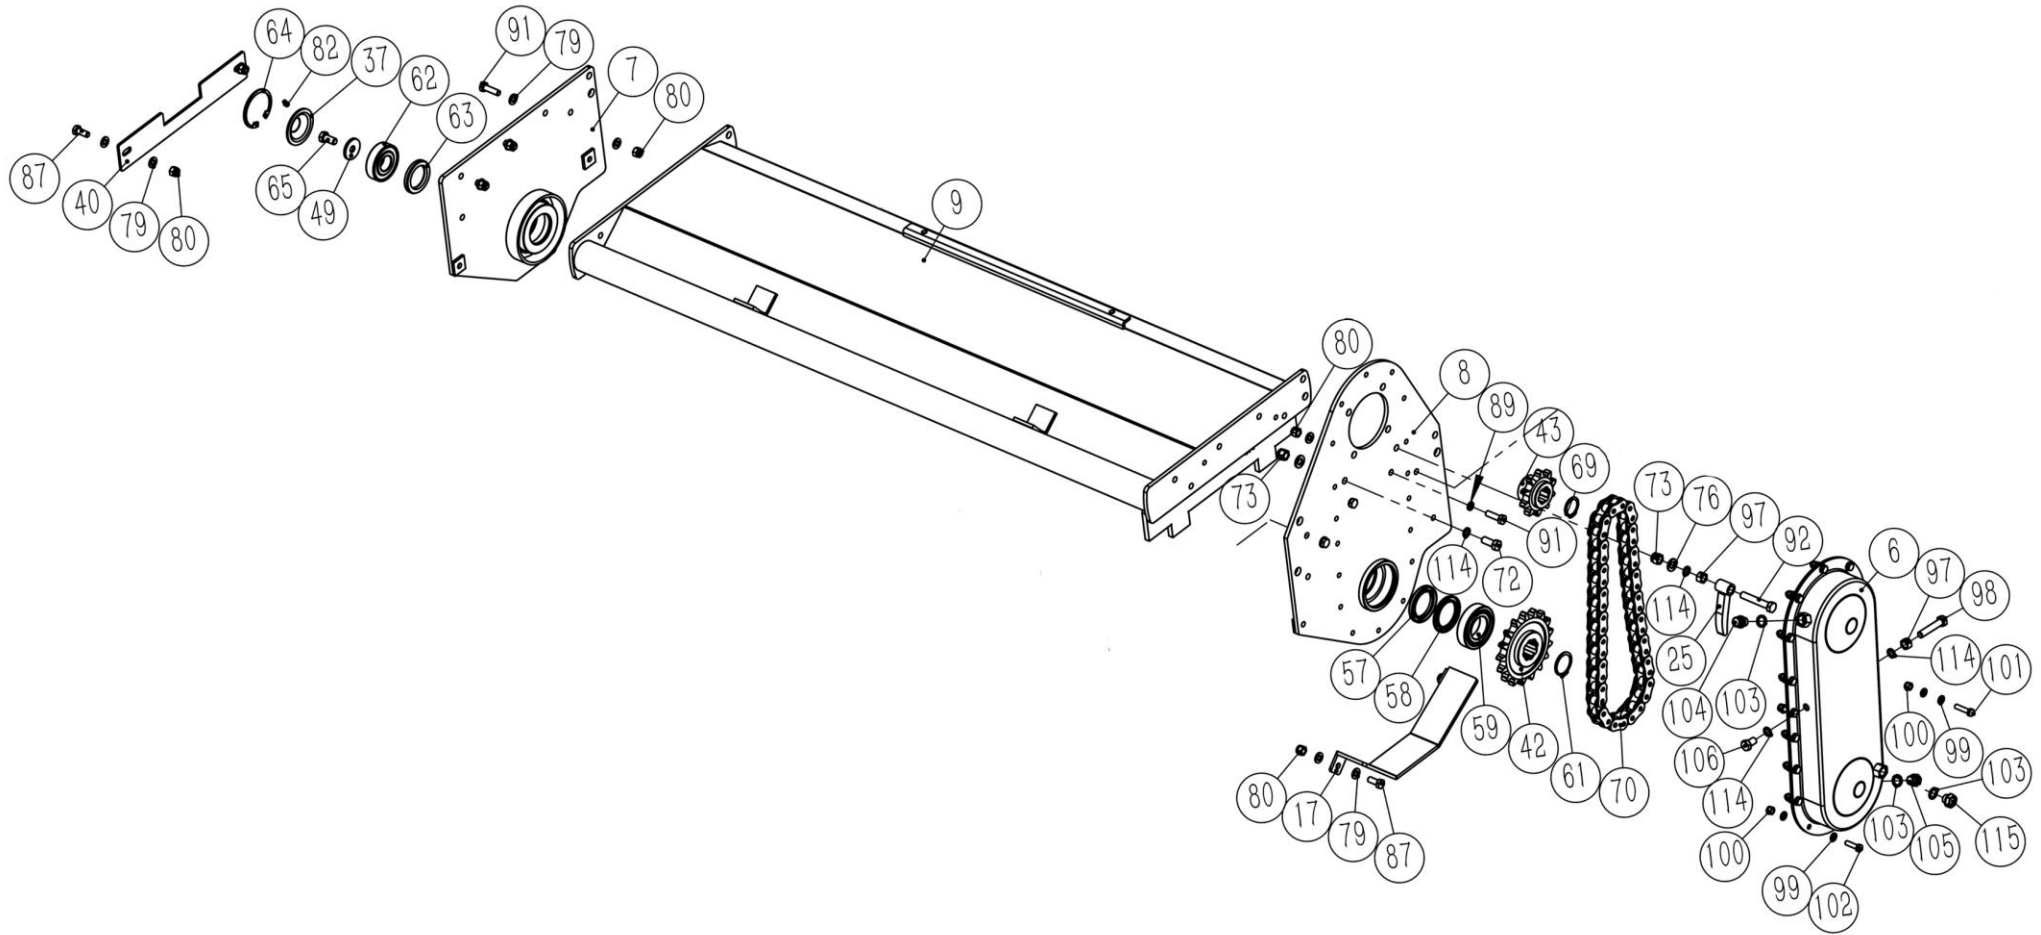

FIGUR 3

Kontakt
Tlf Salgsafdeling: 7021 2626
Tlf Teknisk support: 7696 2326

P. Lindberg A/S
Sdr. Ringvej 1
DK - 6600 Vejen

ROTH stennedlægningsfræser 9074809+9074810 DKV1
www.p-lindberg.dk
e-mail: salg@p-lindberg.dk

DELE TIL FIG 3

Pos	Varenr / item no.	Varenavn	Item name	OE	stk/pcs
6	9075283	Kæde cover	CHAIN BOX	STB145.016	1
6a	9075331	Pakning	GASKET FOR CHAINBOX	STB145.016-1	1
7	N/A		RIGHTSIDE PANEL	STB145.017	1
8	N/A		LEFTSIDE PANEL	STB145.018	1
9b	N/A		COVER BOARD STB125 (9074809)	STB125.019	1
9d	N/A		COVER BOARD STB165 (9074810)	STB145.019	1
25	9075286	Strammer	TENSION PULLEY	STB145.035	1
37	9075287	Endeprop	END CAP	STB145.110	1
40	N/A		SUPPORTING PLANK	STB145.113	1
42	9075288	Kædehjul	MAJOR SPROCKET WHEEL	STB145.115	1
43	9075289	Kædehjul	MINOR SPROCKET WHEEL	STB145.116	1
49	N/A		LOOSE WASHER	STB145.122	1
57	9075290	Pakdåse 50x72x8	OIL SEAL 50×72×8	GB13871.1-50X72X8	1
58	9075291	Pakdåse 50x72x5	OIL SEAL 50×72×5	GB13871.1-50X72X5	1
59	9075292	Leje 6209	BEARING 6209	GB276-6209	1
61	9075293	Låsering Ø42	CIRCLIPS FOR SHAFT 42	GB894.1-42	1
62	9038586	Kugleleje 6306-2rs	BEARING 6306-2Z	GB/T 276-94	1
63	9075294	Pakdåse 45x65x8	OIL SEAL 45X65X8	GB13871.1-45X65X8	1
64	9054800	Låsering, indiv. Ø72 - v/aksel	CIRCLIPS FOR HOLE 72	GB893.2-72	1
65	N/A		HEXAGON BOLT M12X25	GB5783-M12X25	9
69	N/A		CIRCLIPS FOR SHAFT 34	GB894.1-34	1
70	9075301	Drivkæde 16A-42	CHAIN 16A-42	GB1243-16A-42	1
72	N/A		HEXAGON BOLT M12X30	GB5783-M12×30	61
73	N/A		NYLON NUT M12	GB889.1-M12	81
76	N/A		PLAIN WASHER 12	GB97.1-12	46
79	N/A		PLAIN WASHER 10	GB97.1-10	48
80	N/A		NYLON LOCK NUT M10	GB889.1-M10	24
82	N/A		GREASE NIPPLE M6	JB7940.1-M6	1
87	N/A		HEXAGON BOLT M10X25	GB5783-M10×25	10
89	N/A		BONDED WASHER 10	JB982-10	2
91	N/A		HEXAGON BOLT M10×35	GB5783-M10×35	6