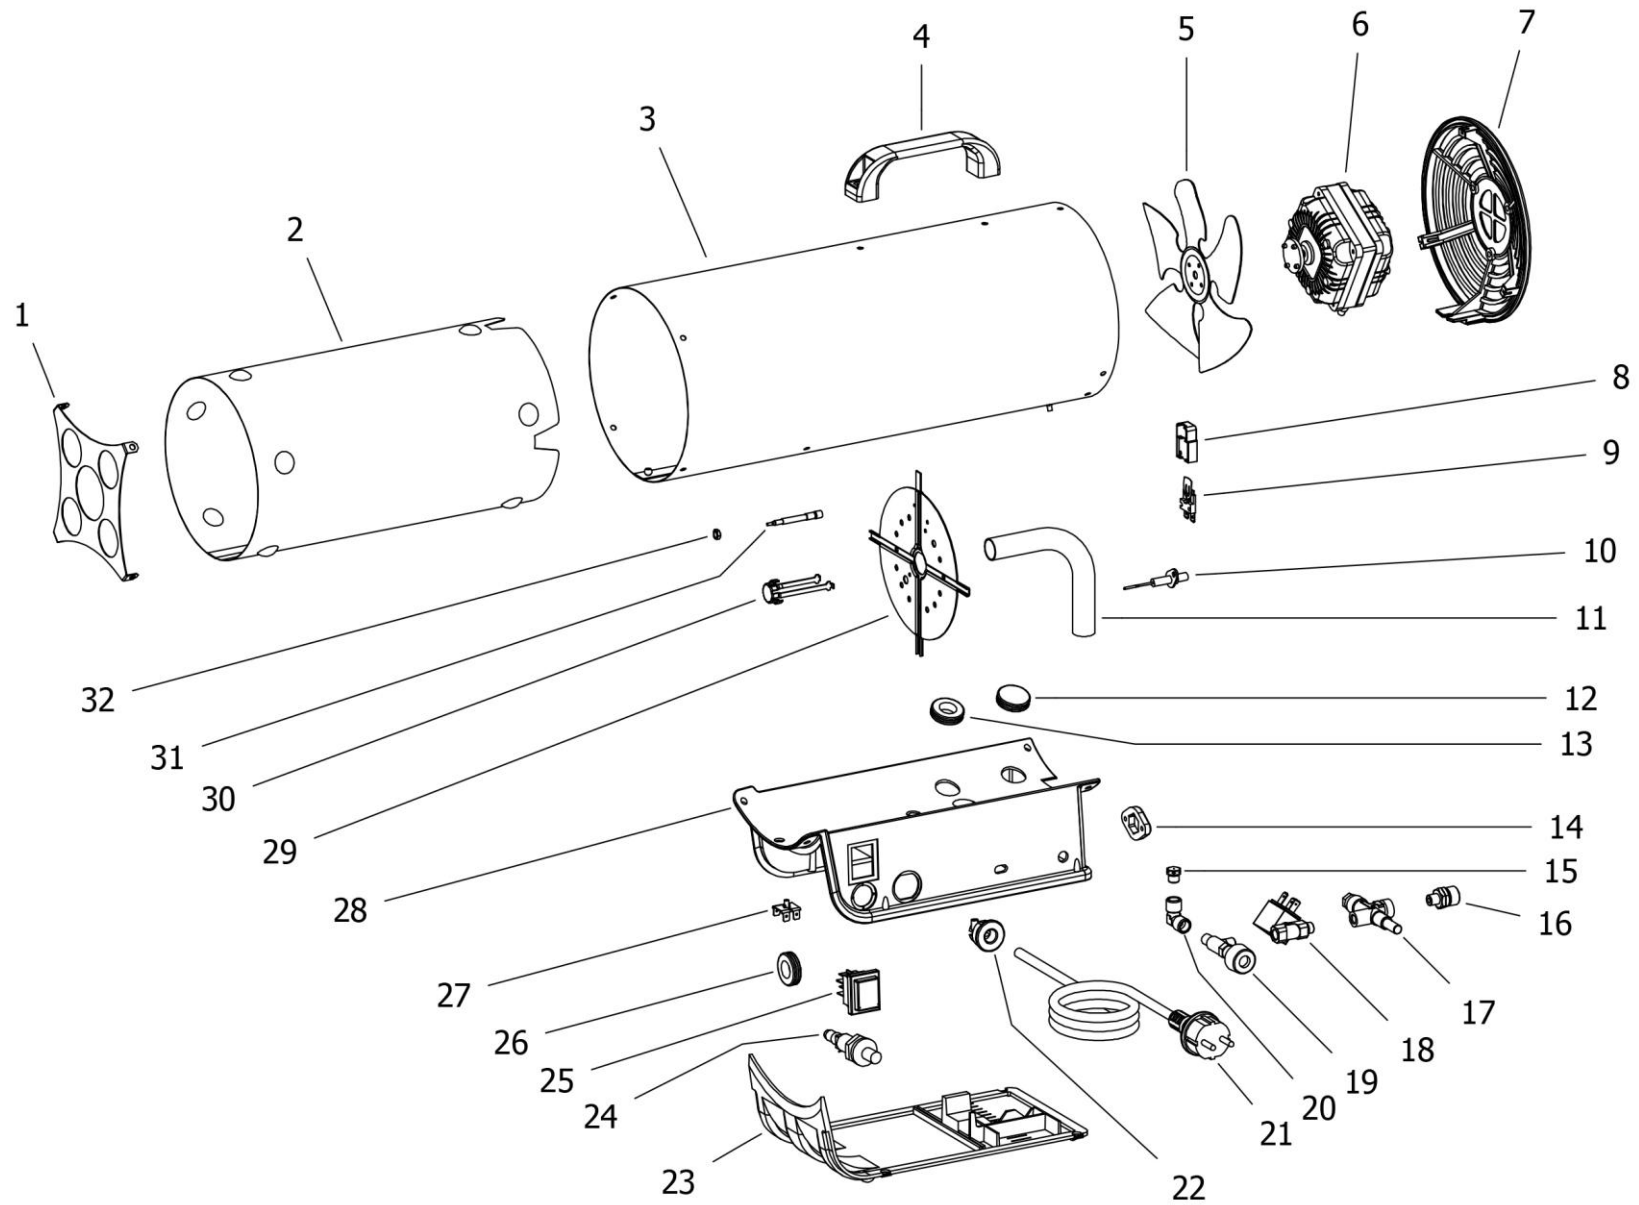

MASTER GASVÄRMEKANON - BLP17M

Reservdelskatalog

9075335

FIGUR 1

Pos	Art.	Varunamn	Item name	OE
1	N/A	Galler	OUTLET GRID	4160.714
2	N/A	Förbränningskammare	COMBUSTION CHAMBER	4162.919
3	N/A	Lucka	COVER	4162.918
4	N/A	Handtag	PLASTIC HANDLE	4162.893
5	N/A	Fläkt	FAN Ø172 19°	4162.251
6	N/A	Motor	MOTOR	4160.044
7	N/A	Plastgaller	PLASTIC GRID	4160.713
8	N/A	Lucka för tiltbrytare	SAFETY THERMOSTAT COVER	4162.909
9	9063806	Anti tillt kontakt	SAFETY THERMOSTAT	4162.910
10	N/A	Tändning	IGNITOR ELECTRICAL FOLDER	4160.707
11	N/A	Brännarrör	BURNER PIPE	4162.697
12	N/A	Inloppsöppning	GROMMET	4162.500
13	N/A	Inloppsöppning	GROMMET	4162.646
14	N/A	Munstyckshållare	BLOCK FOR NOZZLE	4161.854
15	N/A	Gasmunstycke	GAS NOZZLE	4160.746
16	N/A	Gasmunstycke, inlopp	GAS INLET NOZZLE	4160.048
17	N/A	Säkerhetsventil	SAFETY GAS VALVE	4161.137
18	9064024	Magnetventil	ELECTRO VALVE	4160.562
19	N/A	Gaskran	GAS COCK	4160.675
20	N/A	Böj	90° ELBOW 1/8"	4160.922
21	N/A	Tråd	POWER CORD	4160.539
22	N/A	Trådållare	KEEPER WIRE DEVICE	4160.635
23	N/A	Plastdel, botten	LOWER PLASTIC BASE	4162.914
24	9063672	Piezotändning, på/av	PIEZO IGNITOR	4162.222
25	N/A	Brytare	SWITCH	4160.637
26	N/A	Inloppsöppning	GROMMET	4160.646
27	9063109	Hållare/popnit	RIVET POP	4160.639
28	N/A	Plastdel, topp	UPPER PLASTIC BASE	4162.915
29	N/A	Brännarplatta	BURNER PLATE	4162.699
30	N/A	Brännare	BURNER END	4162.698
31	N/A		INTERRUPTED THERMO COUPLER	4106.041
32	N/A		THERMO COUPLER NUT	4106.043