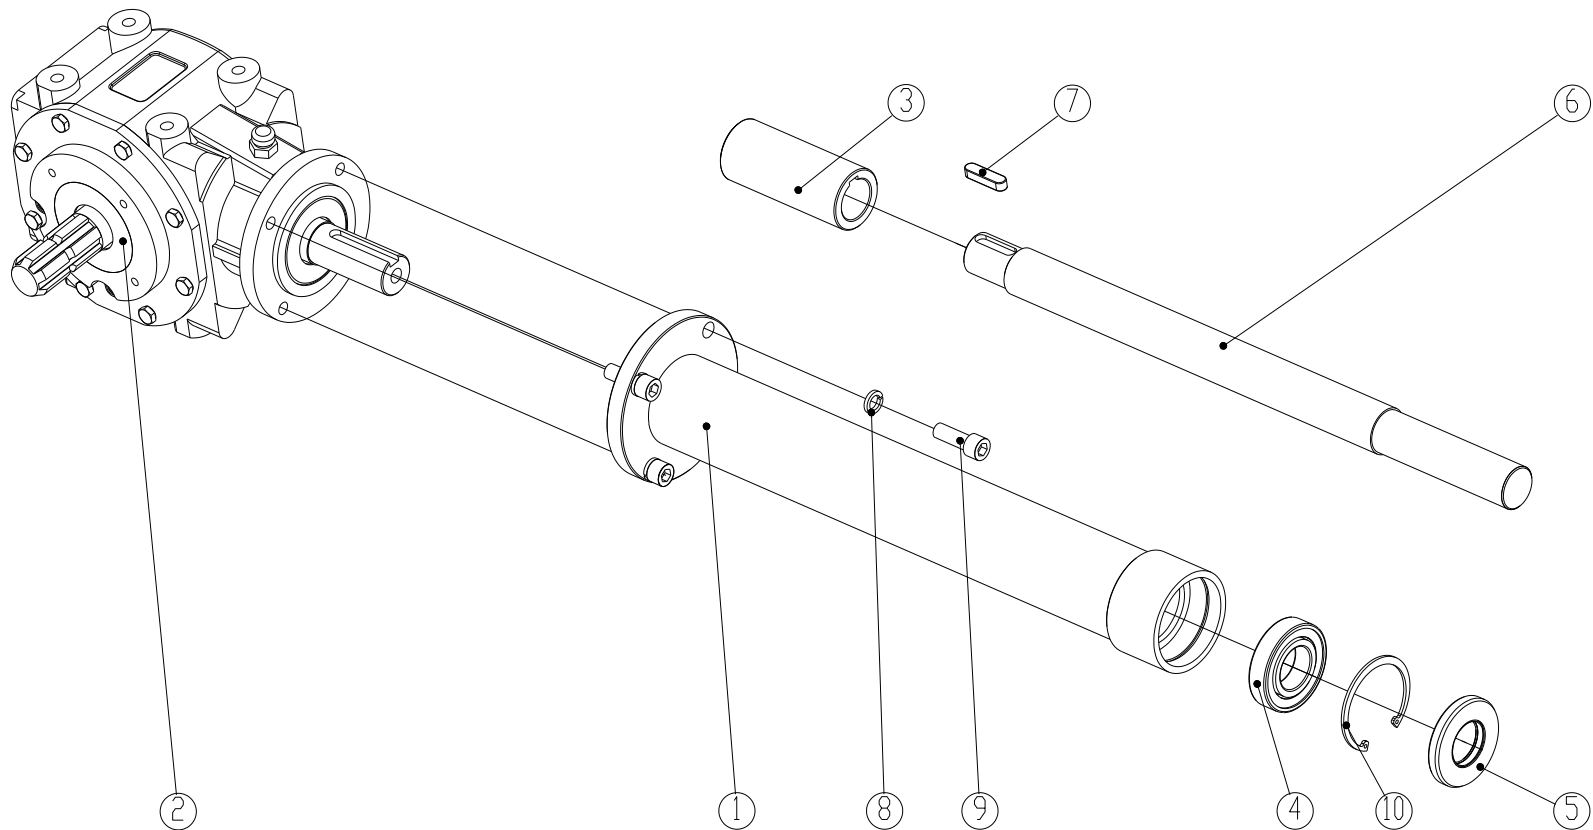

FIGUR 3

DELE TIL FIGUR 3

Pos	Varenr / item no	Model	Varenavn	Item name	OE	stk/qty
1	9053085	DPS155	AKSELRØR 175	SHAPE TUBE WELDMENT	4030100197	1
	9053085	DPS175	AKSELRØR 175	SHAPE TUBE WELDMENT	4030100197	1
	9053083	DPS205	AKSELRØR 205	SHAPE TUBE WELDMENT	4030100198	1
2	9045101		VINKELGEAR, KOMPLET	GEARBOX 50HP	4040100002	1
3	9045103		TRÆKMUFFE F/VINKELGEAR	SHAFT SLEEVE	4020000005	1
4	9038580		KUGLELEJE 6207-2RS	DEEP GROOVE BALL BEARING 6207-2RS		1
5	9045104		PAKDÅSE VINKELGEAR/UD 35X72X10	OIL SEAL TC35X72X10	4100500001	1
6	9068455	DPS155	UDGANGSAKSEL T/175 SL.KLIPPER	SHAFT L=562	4020000095	1
	9068455	DPS175	UDGANGSAKSEL T/175 SL.KLIPPER	SHAFT L=562	4020000095	1
	9053084	DPS205	UDGANGSAKSEL T/205 SL.KLIPPER	SHAFT L=702	4020000096	1
7	9045105		KILE 10X40 - F/VINKELGEAR	FLAT KEY 10X40	7080100001	1
8	N/A			SPRING WASHER 12	7040400006	4
9	N/A			SOCKET HEAD SCREW M12X35 GR8.8	7020100002	4
10	9054800		LÅSERING, INDV. Ø72 - V/AKSEL	CLICIRP FOR HOLE 72	7090200001	1