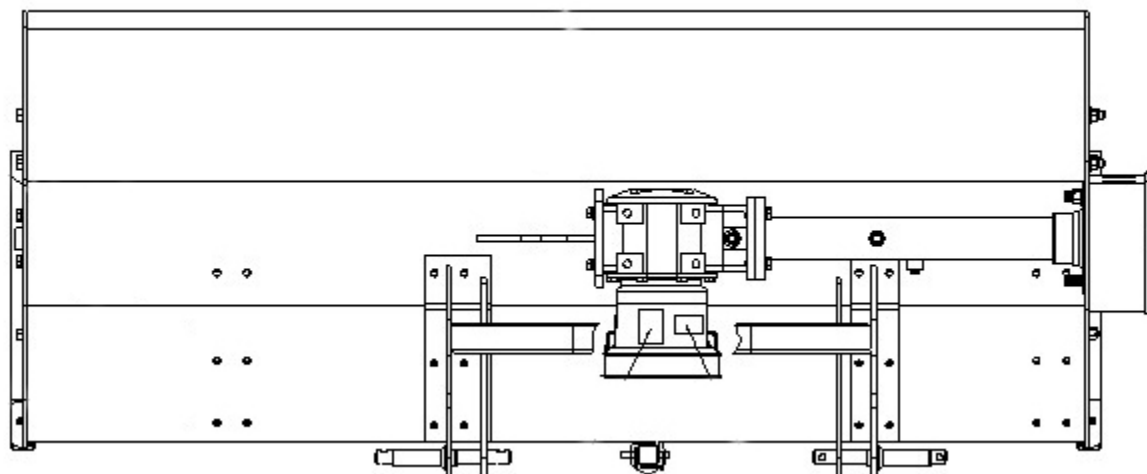

RÖTH

DPS SLAGLEKLIPPERE

-155, 175

RESERVEDELSKATALOG TIL:

155 CM, DPS 155 9044853

175 CM, DPS 175 9044854

BEMÆRK: MEDMINDRE ANDET ER ANGIVET, PASSER DELENE TIL ALLE MODELLER.

**Vigtigt: Reservedelskataloget
passer kun til modeller
fabrikeret i 2024 og fremefter.**