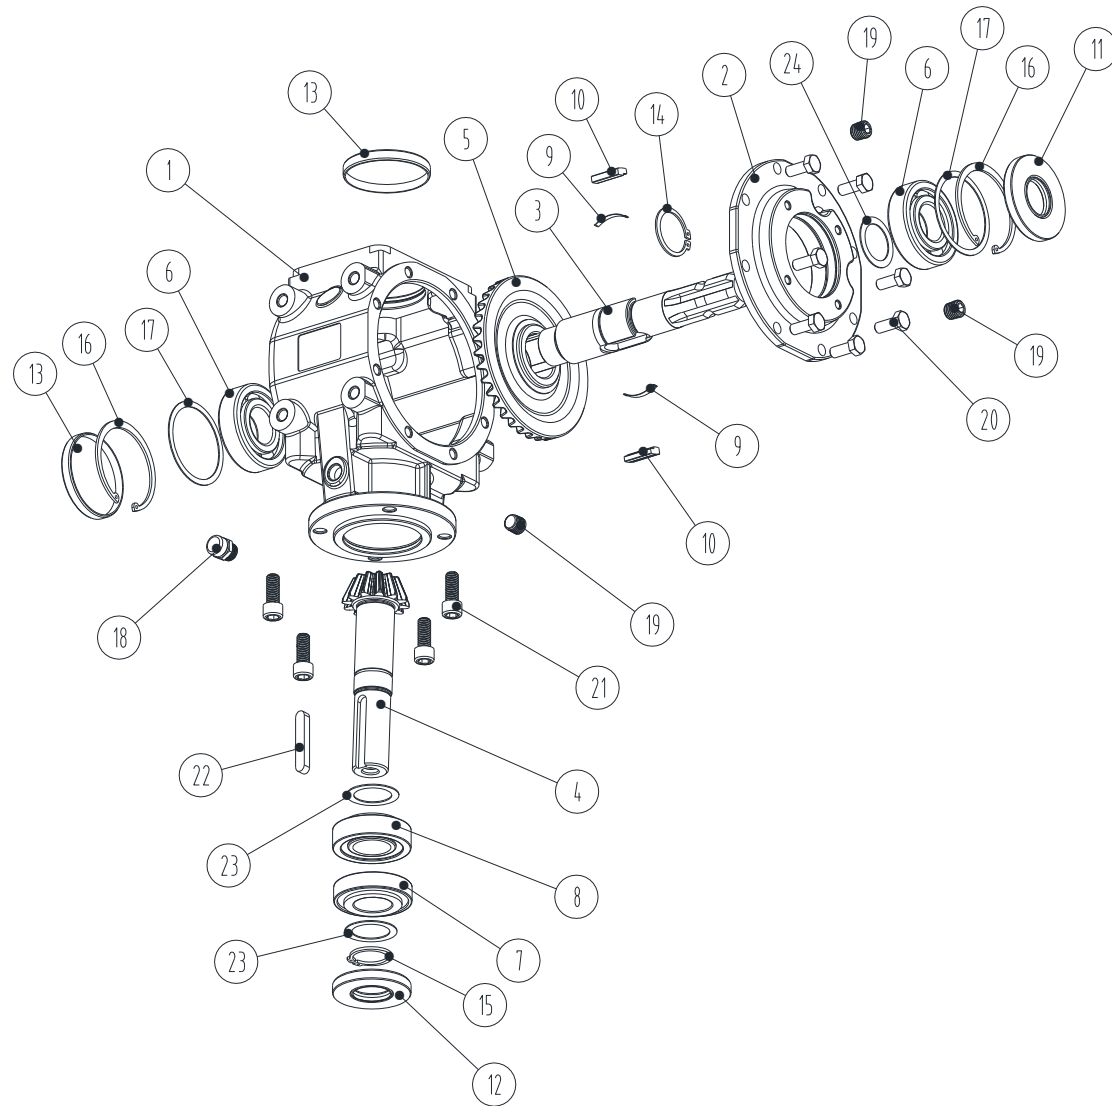

FIGUR 6

DELE TIL FIGUR 6

Pos	Varenr / item no	Model	Varenavn	Item name	OE	stk/qty
1	N/A			BOX	4040300001	1
2	N/A			BOX COVER	4040300002	1
3	9055969		INDGANGSAKSEL VINKELGEAR	INPUT SHAFT	4040300003	1
4	9053594		UDGANGSAKSEL VINKELGEAR	OUTPUT BEVEL GEAR SHAFT	4040300004	1
5	9075357		KRONHJUL	BEVEL GEAR	4040300005	1
6	9075358		KUGLELEJE 6307	BEARING 6307	4040300006	2
7	9075359		KUGLELEJE30207	BEARING 30207	4040300007	1
8	9075360		KUGLELEJE32207	BEARING 32207	4040300008	1
9	9045107		BLADFJEDERSÆT (2 STK), INDG. AKSEL	UNIDIRECTIONAL KEY SPRING	4040300009	2
10	9045106		MEDBRINGERPAL, INDG. AKSEL	310 UNIDIRECTIONAL KEY	4040300010	2
11	9075361		PAKDÅSE 80X35X10	80X35X10 OIL SEAL	4040300011	1
12	9075362		PAKDÅSE 72X35X10	72X35X10 OIL SEAL	4040300012	1
13	9075363		PAKDÅSE 80X10	80X10 OIL SEAL	4040300013	2
14	9075364		LÅSERING 42X1.75	42X1.75 AXLE CLAMP SPRING	4040300014	1
15	9075365		LÅSERING 35X2.5	35X2.5 AXLE CLAMP SPRING	4040300015	1
16	9075366		LÅSERING 80X2.5	80X2.5 HOLE CLAMP SPRING	4040300016	2
17	9050127		SHIMS 0,7MM Ø69/79,7	69X79.7 SHIM	4040300055	2
18	9075367		UDLUFTNING R2 3/8	R2 3/8 VENTILATION BOLT	4040300018	1
19	9075368		PROP R2 3/8	R2 3/8 PLUG	4040300019	4
20	N/A			M10X25 BOLT	4040300020	8
21	N/A			M12X30 HEX SOCKET SCREW	4040300021	4
22	9075369		FEDER 10X8X60	10X8X60 FLAT KEY	4040300022	1
23	9050125		SHIMS 0,7MM Ø35,3/48	35.3X48 SHIM	4040300023	2
24	9050126		SHIMS 1,0MM Ø35,3/48	35.3X48X1 SHIM	4040300024	1