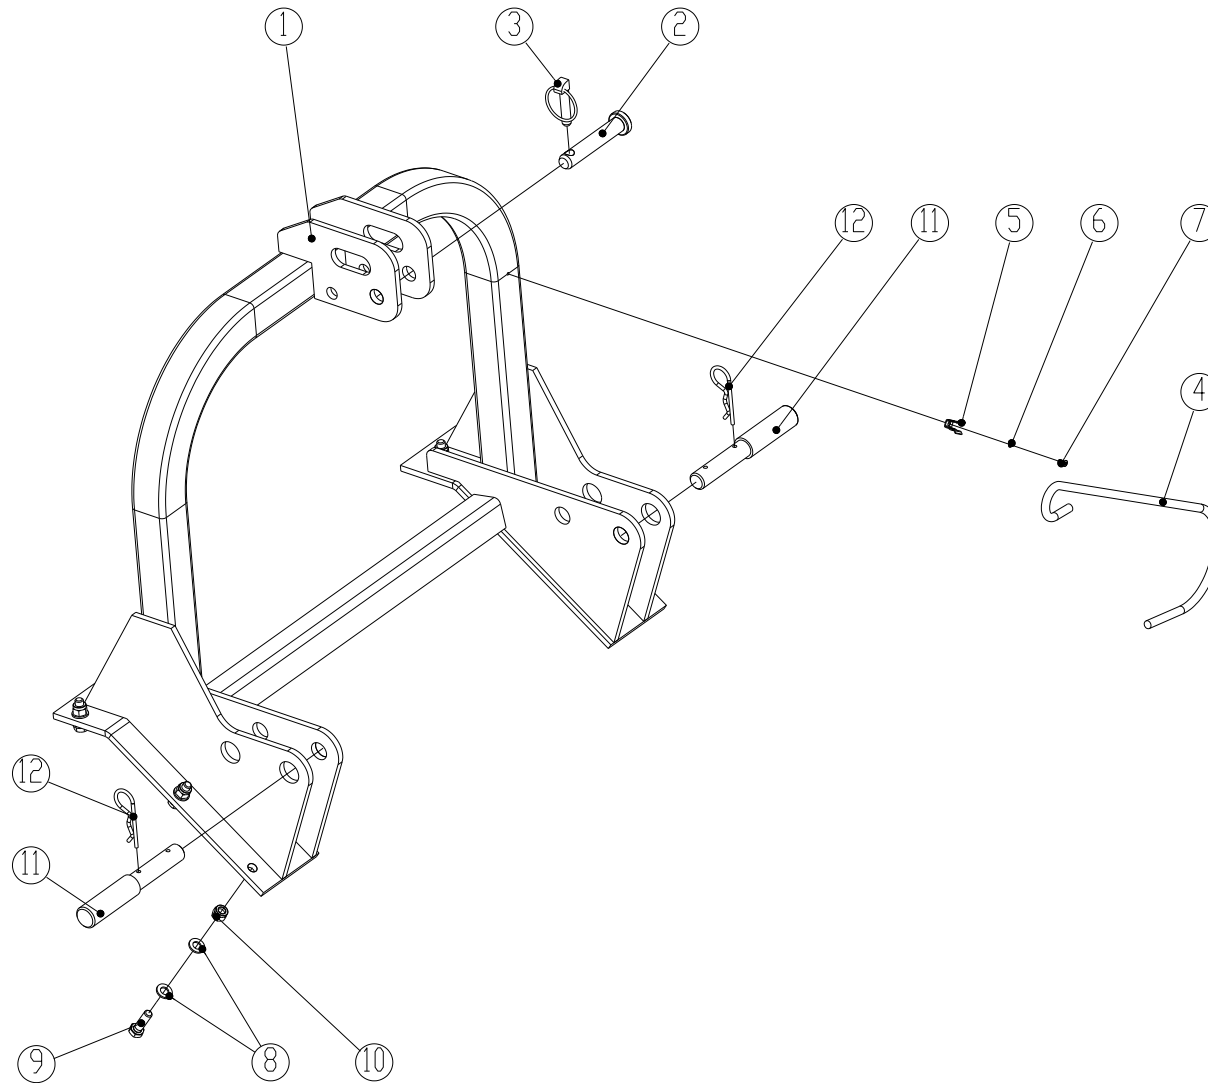

FIGUR 3

DELE TIL FIGUR 3

Pos	Varenr / item no	Model	Varenavn	Item name	OE	stk/qty
1	9053085	DPS155	AKSELRØR 175	SHAPE TUBE WELDMENT	4030100197	1
	9053085	DPS175	AKSELRØR 175	SHAPE TUBE WELDMENT	4030100197	1
	9053083	DPS205	AKSELRØR 205	SHAPE TUBE WELDMENT	4030100198	1
2	9045101		VINKELGEAR, KOMPLET	GEARBOX 50HP	4040100002	1
3	9045103		TRÆKMUFFE F/VINKELGEAR	SHAFT SLEEVE	4020000005	1
4	9038580		KUGLELEJE 6207-2RS	DEEP GROOVE BALL BEARING 6207-2RS		1
5	9045104		PAKDÅSE VINKELGEAR/UD 35X72X10	OIL SEAL TC35X72X10	4100500001	1
6	9068455	DPS155	UDGANGSAKSEL T/175 SL.KLIPPER	SHAFT L=562	4020000095	1
	9068455	DPS175	UDGANGSAKSEL T/175 SL.KLIPPER	SHAFT L=562	4020000095	1
	9053084	DPS205	UDGANGSAKSEL T/205 SL.KLIPPER	SHAFT L=702	4020000096	1
7	9045105		KILE 10X40 - F/VINKELGEAR	FLAT KEY 10X40	7080100001	1
8	N/A			SPRING WASHER 12	7040400006	4
9	N/A			SOCKET HEAD SCREW M12X35 GR8.8	7020100002	4
10	9054800		LÅSERING, INDV. Ø72 - V/AKSEL	CLICIRP FOR HOLE 72	7090200001	1

FIGUR 5

DELE TIL FIGUR 5

Pos	Varenr / item no	Model	Varenavn	Item name	OE	stk/qty
1	9046810		TREPUNKTSOPHÆNG, FAST	HITCH WELDMENT	4030100208	1
2	9013737		TOPSTANGSBOLT	HITCH PIN - UPPER		1
3	N/A			SAFETY LOCK PIN ϕ 11X50	4300100004	1
4	N/A			PTO HOLDER	4010000095	1
5	N/A			ROD HOLDER ϕ 10	7110200001	1
6	N/A			SPRING WASHER 4	7040400001	1
7	N/A			ROUNDED HEAD SCREW M4X10 GR4.8	7020500001	1
8	N/A			PLAIN WASHER 10	7040200005	24
9	N/A			BOLT M10X35 GR8.8	7010100019	12
10	N/A			LOCKNUT M10 GR8	7030500017	12
11	9075021		LIFTTAP	HITCH PIN - LOWER	4020000100	2
12	9075022		HÅRNÅLESPLITTER 4X75	R PIN 4X75	4300100001	2