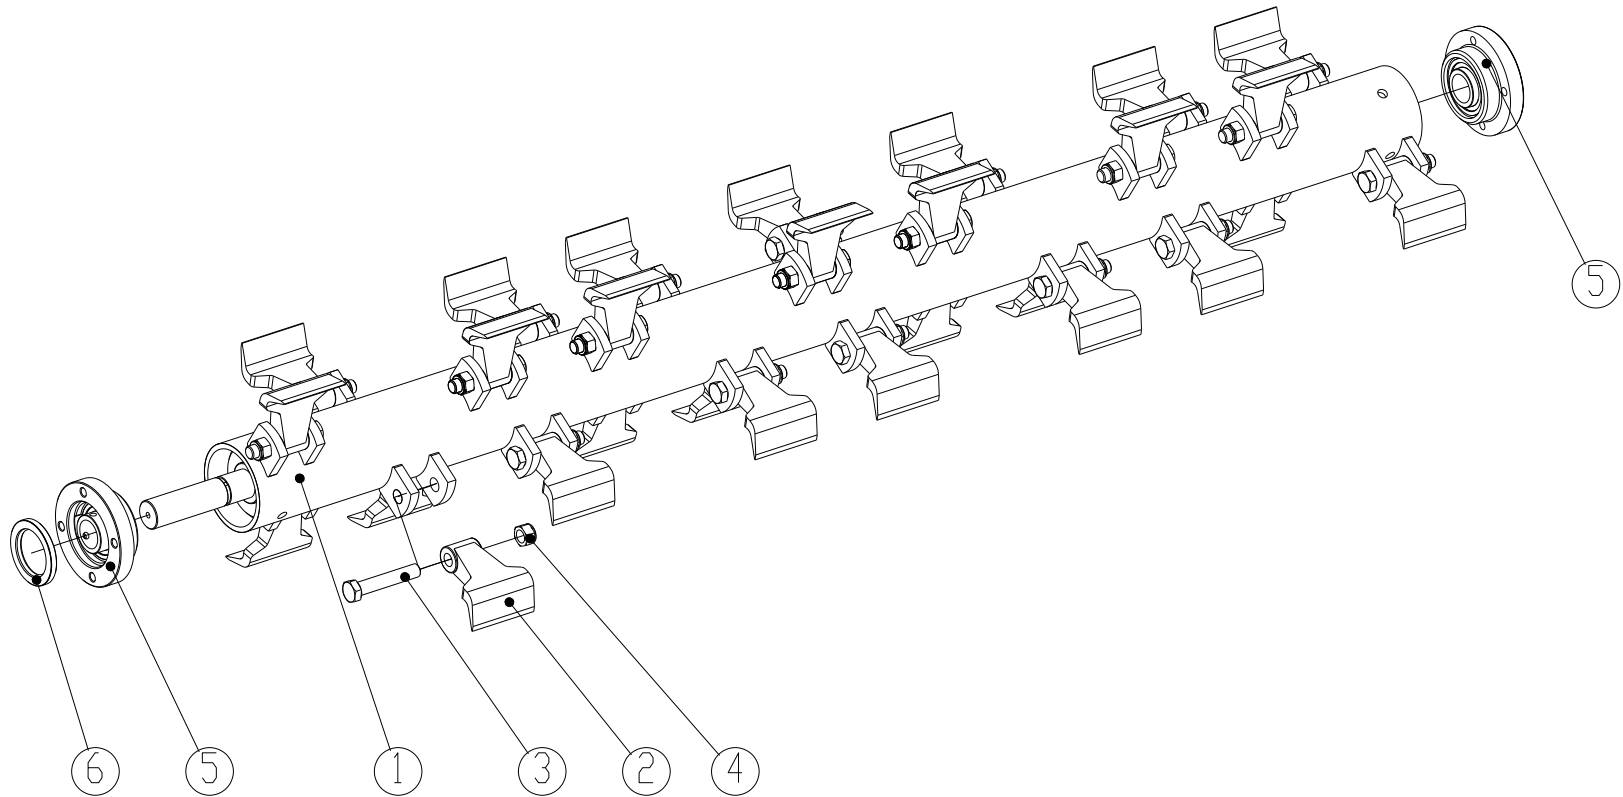

Pos	Varenr / item no	Model	Varenavn	Item name	OE	stk/qty
44	N/A			<i>SLOTTED AND CASTLE NUT M8</i>	7030100014	1
45	N/A			<i>COTTER PIN 2.5X25</i>	7100100006	1
46	N/A			<i>HITCH ASSEMBLY</i>	DPS175.00.00.000-2	1
47	N/A			<i>GEARBOX MOUNTING BRACKET</i>	4030100244	1
48	N/A			<i>PTO GUARD MOUNT</i>	4030100388	1
49	9075020		PTO SKÆRM	<i>PTO GUARD</i>	4010000218	1
50	N/A			<i>BOLT M8X16 GR8.8</i>	GB5783-86/M8x16	4
51	9065784		BOLT M12X35	<i>BOLT M12X40 GR8.8</i>		8

FIGUR 2