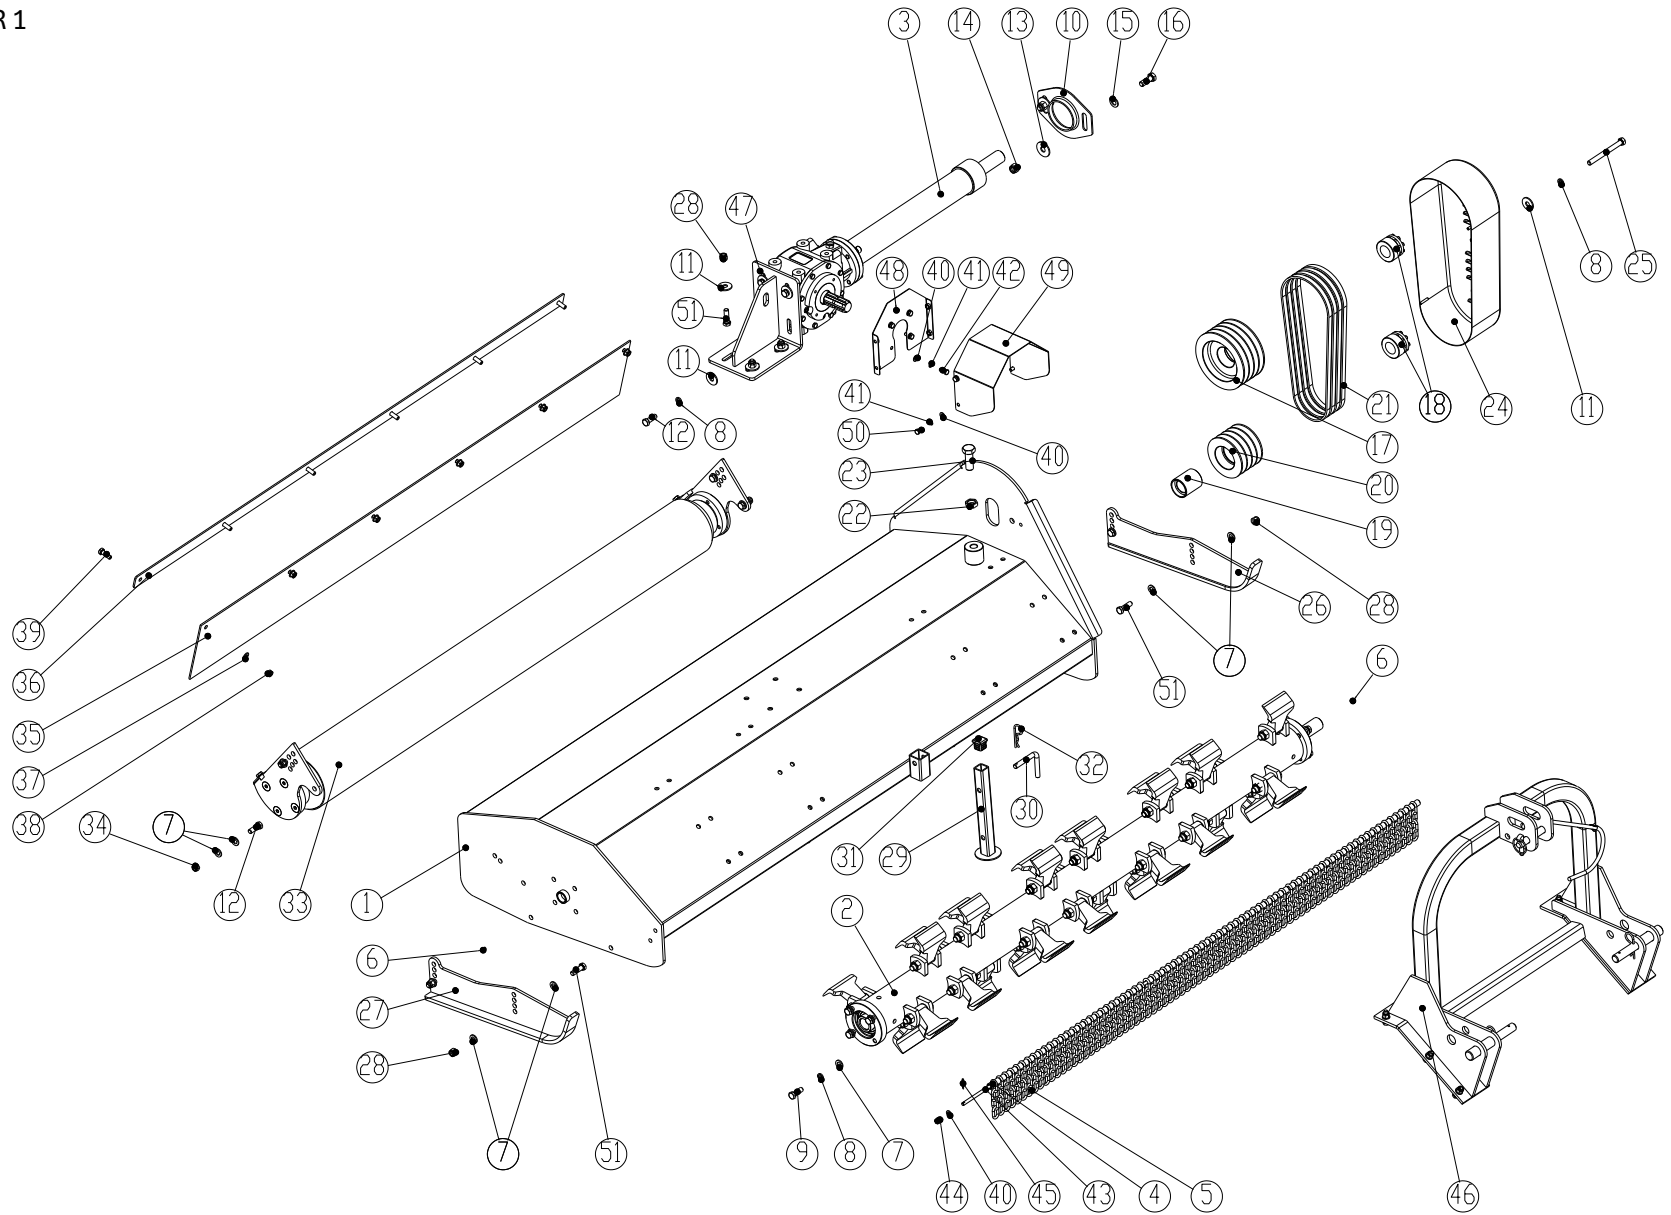

FIGUR 1

DELE TIL FIGUR 1

Pos	Varenr / item no	Model	Varenavn	Item name	OE	stk/qty
1	N/A	DPS155		HOOD PANEL	4030100185	1
	N/A	DPS175		HOOD PANEL	4030100186	1
	N/A	DPS205		HOOD PANEL	4030100187	1
2	N/A	DPS155		BLADE AXLE ASSEMBLY	NEFGC175.00.00.000-1	1
	N/A	DPS175		BLADE AXLE ASSEMBLY	NEFGC175.00.00.000-1	1
	N/A	DPS205		BLADE AXLE ASSEMBLY	NEFGC175.00.00.000-1	1
3	N/A			GEARBOX DRIVE ASSEMBLY	DP175.00.00.000-4	1
4	9046948	DPS155	AFSTANDBØSNING	CHAIN SPACER	4020000040	68
	9046948	DPS175	AFSTANDBØSNING	CHAIN SPACER	4020000040	75
	9046948	DPS205	AFSTANDBØSNING	CHAIN SPACER	4020000040	88
5	9049897	DPS155	SIKKERHEDSKÆDE 5 LED	GUARD CHAIN	4270100006	67
	9049897	DPS175	SIKKERHEDSKÆDE 5 LED	GUARD CHAIN	4270100006	75
	9049897	DPS205	SIKKERHEDSKÆDE 5 LED	GUARD CHAIN	4270100006	88
6	N/A			PRESSURE LUBRICATOR M8X1	4300400002	2
7	N/A			PLAIN WASHER 12	7040200006	24
8	N/A			SPRING WASHER 12	7040400006	13
9	9075012		BOLT M12X35 GR10.9	BOLT M12X35 GR10.9	7010100049	8
10	9071347		AKSELROSET	TENSION PLATE	4010000014	1
11	9050204		PLANSKIVE Ø12	LARGE PLAIN WASHER 12		9
12	9050250		BOLT M12X30	BOLT M12X35 GR8.8		8
13	N/A			LARGE PLAIN WASHER 14	7040300007	2
14	9041419		LÅSEMØTRIK M14	LOCKNUT M14 GR8		2
15	N/A			PLAIN WASHER 14	7040200007	2
16	N/A			BOLT M14X40 GR8.8	7010100021	2
17	9045099		REMSKIVE F/Ø.AKSEL 170X55 4SP	DRIVING PULLEY-4 GROOVES	4050000001	1
18	9045097		TAPERLOCK Ø35X60	SWELLABLE SLEEVE Z3-35X60	4130000001	2
19	9075003			OIL SEAL SLEEVE L=65	4020000020	1
20	9045095		REMSKIVE KNIVAKSEL Ø120X60 4SP	DRIVEN PULLEY-4 GROOVES	4050000002	1
21	9052845		KILEREM, 17 X 1000/1040 - B39	BELT BX1016LI		4
22	N/A			THIN NUT M20X1.5	7030400004	1
23	9075013		BOLT M20X1.5X55 GR8.8	BOLT M20X1.5X55 GR8.8	7010300009	1
24	9045098		REMSKÆRM	PULLEY COVER	4030100013	1