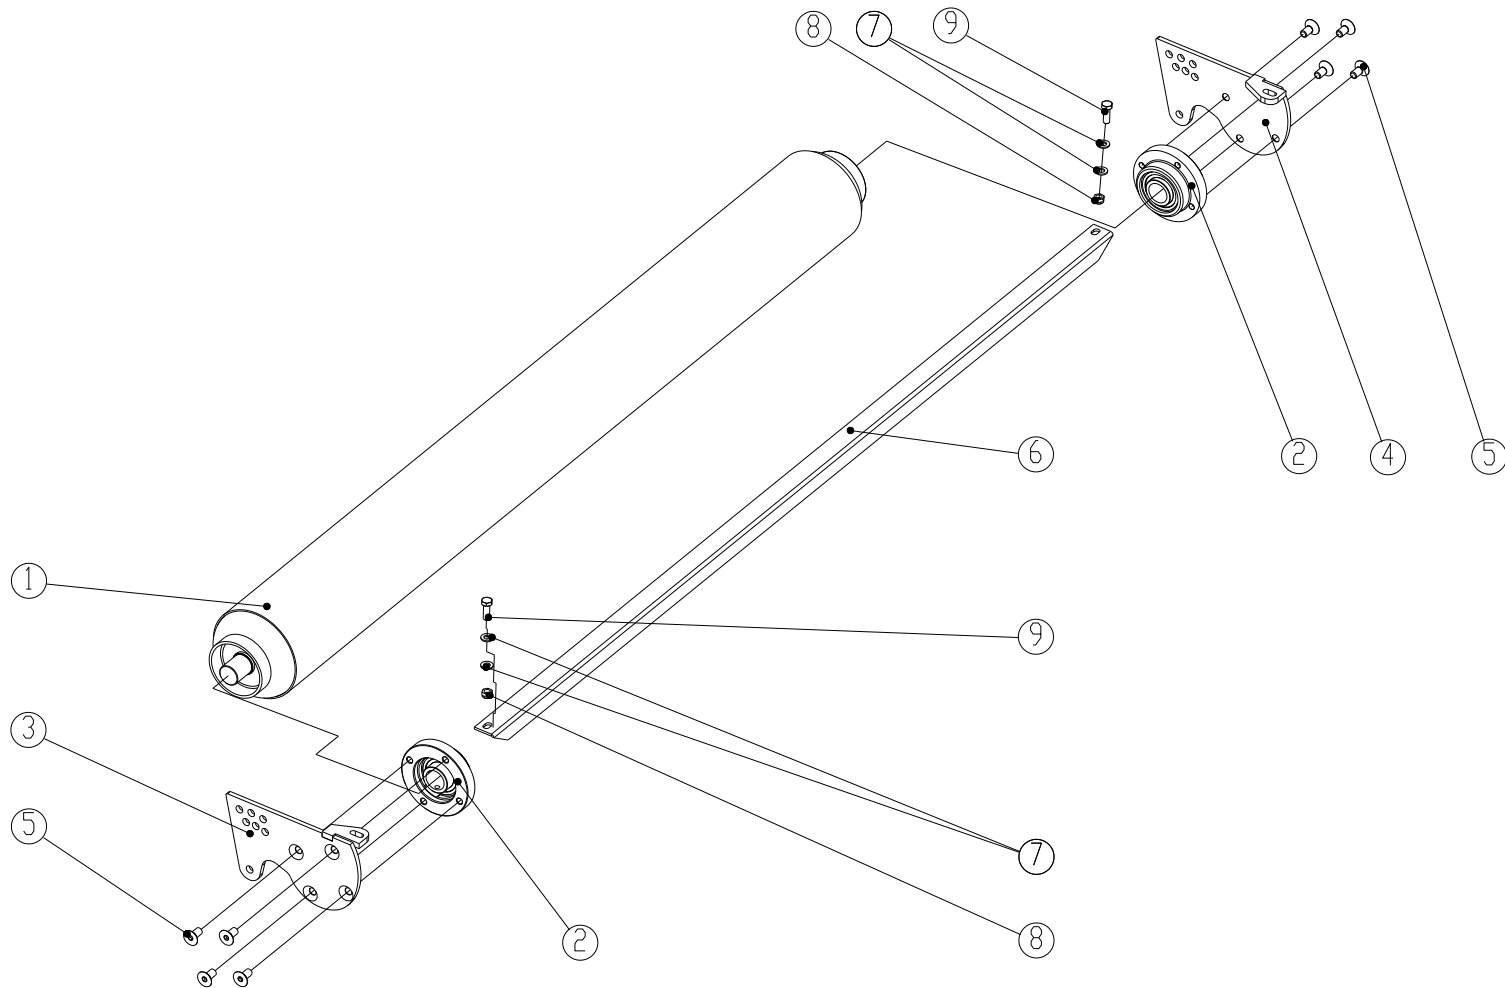

FIGUR 4

DELE TIL FIGUR 4

Pos	Varenr / item no	Model	Varenavn	Item name	OE	stk/qty
1	9073623	DPS155	BAGRULLE, 155	ROLLER WELDMENT	4030100193	1
	9053596	DPS175	BAGRULLE 175CM	ROLLER WELDMENT	4030100194	1
	N/A	DPS205		ROLLER WELDMENT	4030100195	1
2	9075009		FLANGELEJE KOMPLET MED HUS UC207-Z	FLANGE BEARING SEAT WITH GREASE FITTING UC207-Z	7070100010	2
3	9045088		BESLAG, VENSTRE (FOR RULLE)	ROLLER MOUNTING BRACKET - L	4030100204	1
4	9045084		BESLAG, HØJRE (FOR RULLE)	ROLLER MOUNTING BRACKET - R	4030100203	1
5	9053500		UNBRAKOBOLT M12X30	FLAT HEAD SCREW M12X25 GR8.8		8
6	N/A	DPS155	AFSTRYGER F/RULLE, 155	MUD SHIELD	4010000088	1
	N/A	DPS175	AFSTRYGER F/RULLE, 175	MUD SHIELD	4010000089	1
	9045083	DPS205	AFSTRYGER F/RULLE, 205	MUD SHIELD	4010000090	1
7	N/A			PLAIN WASHER 10	7040200005	4
8	N/A			LOCKNUT M10 GR5	7030500017	2
9	N/A			BOLT M10X30 GR8.8	7010100018	2