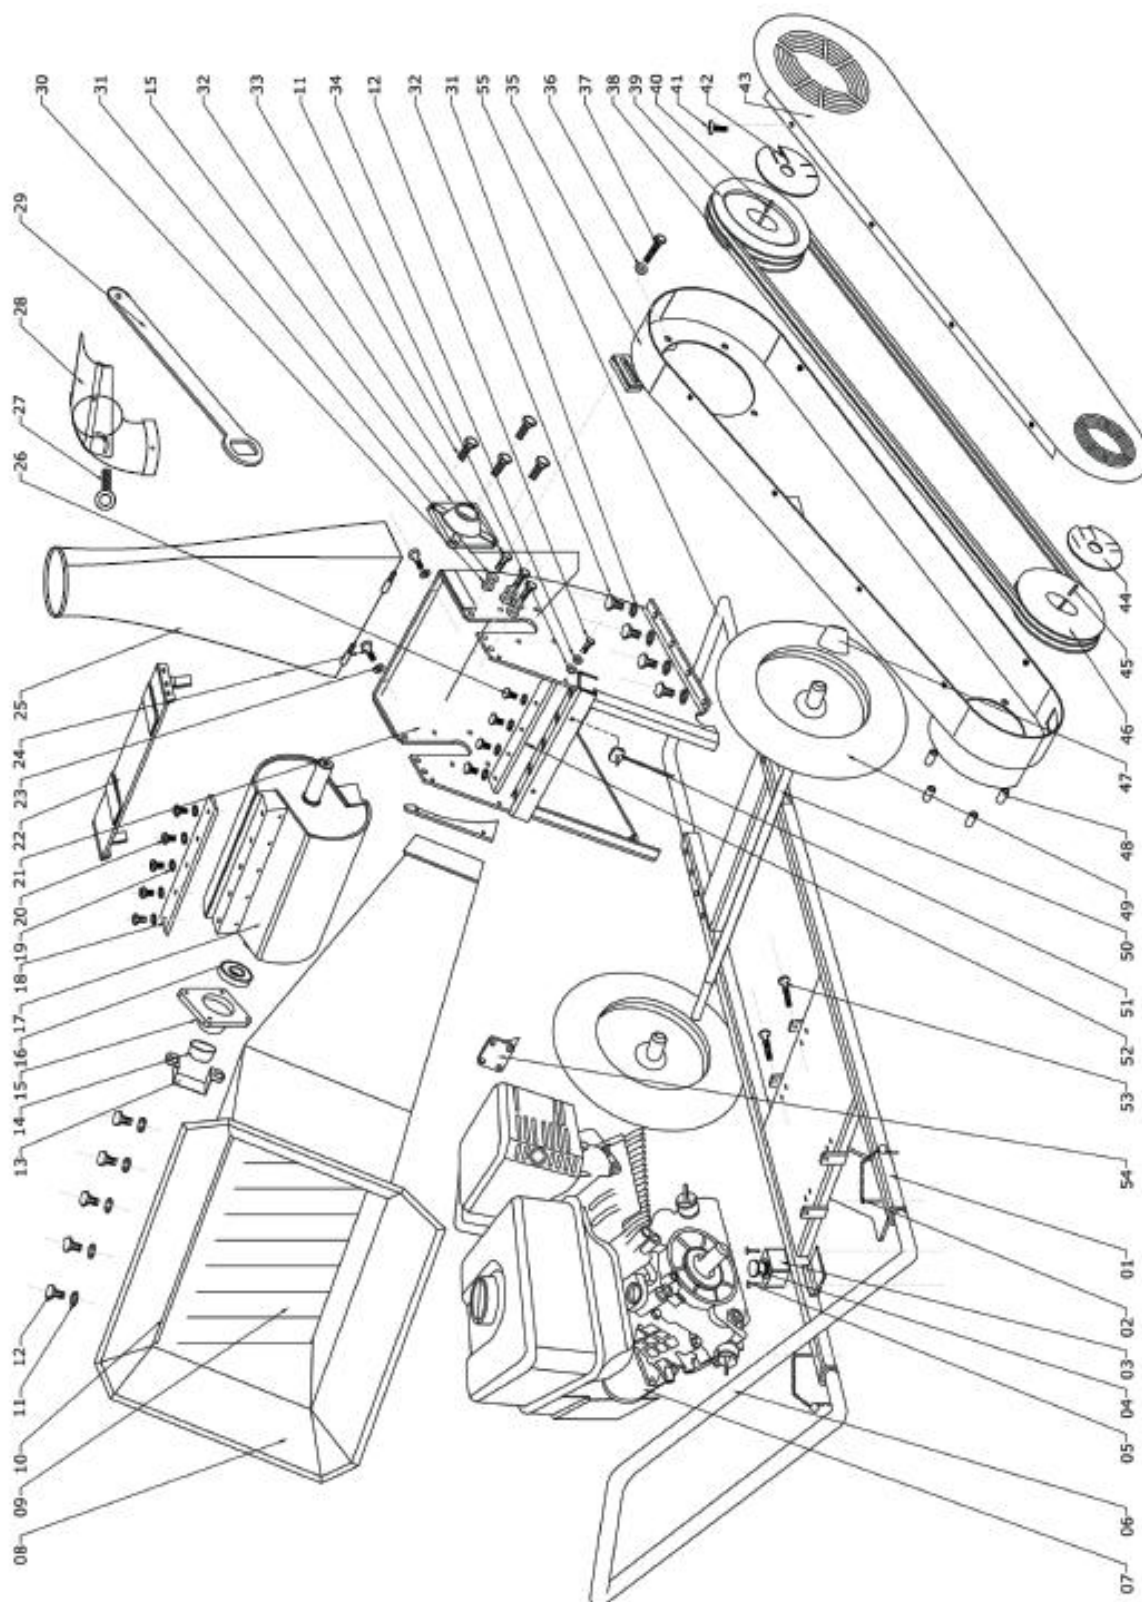

Reservedelsoversigt

Pos.	Varenummer	Varenavn	Description	Antal/pcs
1	N.A	Ramme	Frame	1
2		Split	Pin	2
3	9044145	Nødstop kasse "komplet med kontakt"	Emergency switch box	1
4	9044145	Nødstop kontakt "komplet med kasse"	Emergency switch	1
5	N.A	Bolt	Bolt	2
6	N.A	Håndtag	Handle	1
7	9044146	Motor kpl. 15 hk benzin	Engine	1
7.1	9042392	Starter 12V	Starter 12V	1
7.2	9044262	Tankdæksel	Fuel cap	1
7.3	9050289	Start nøgle f/elstart	Key f/startswitch	1
7.4	9035981	El startpanel	Electrical startpanel	1
7.5	9028257	Rekylstart komplet	Recoil start	1
7.6	9042619	Luftfilter hus komplet	Airfilter housing	1
7.7	9042620	Vinkelstuds luftfilter	Elbow airfilterhousing	1
7.8	9019739	Luftfilter indsats	Airfliter	1
7.9	9019749	Udstødningspakning	Exhaust gasket	1
7.10	9042380	Tændspole	Ingitioncoil	1
7.11	9044173	Afgangs vinkel f/lyddæmper	Elbow f/exhaust muffler	1
7.12	9044910	Lyddæmper	Muffler	1
8	N.A	Indførings tragt	Hopper	1
9	9044147	Gummiplade f. tragt	Rubber cover	1
10	9044148	Skinne 3 mm.	Strip 3mm	1
11	9050201	Planskive 6mm	Washer M6	6
12	N.A	Bolt M6X	Bolt M6X	6
13	N.A	Beskyttels dæksel	Lock washer	1
14	9044149	Lejedæksel	Cap bearing	1
15	9044150	Lejehus kpl. med leje	Bearing housing	2
16	N.A	Leje Brug 9044150	Bearing	2
17	9044152	Knivcylinder (rotor)	Rotor	1
18	9044153	Fliskniv	Blade	2
19	N.A	Skive	Washer	10
20	9044154	Knivbolt	Special bolt f/blade	10
21	N.A	Snittehus	Schredder box	1
22	9044155	Topplade f. snittehus	Top of the box	1
23	N.A	Skive	Washer	2
24	N.A	Bolt	Bolt	2
25	9063748	Afgangstragt	Conveyer	1
26	9044156	Bolt for modskær	Bolt f/counter blade	5
27	9044157	Fingerskrue f. flap	Bolt special	1
28	9062645	Afgangstud drejelig	Turnable chute	1
29	9044159	Specialnøgle for rotor	Rotor key	1
30	N.A	Spændeskive M8	Locking washer M8	6
31	9050202	Planskive 8mm	Washer	14
32	N.A	Bolt M8x	Bolt	14
33	N.A	Bolt f/lejehus	Bolt f/bearing housing	8
34	N.A	Spændeskive M6	Locking washer M6	2
35	9044160	Remskærm, indiv. del	Belt cover	1
36	N.A	Skive	Washer	8