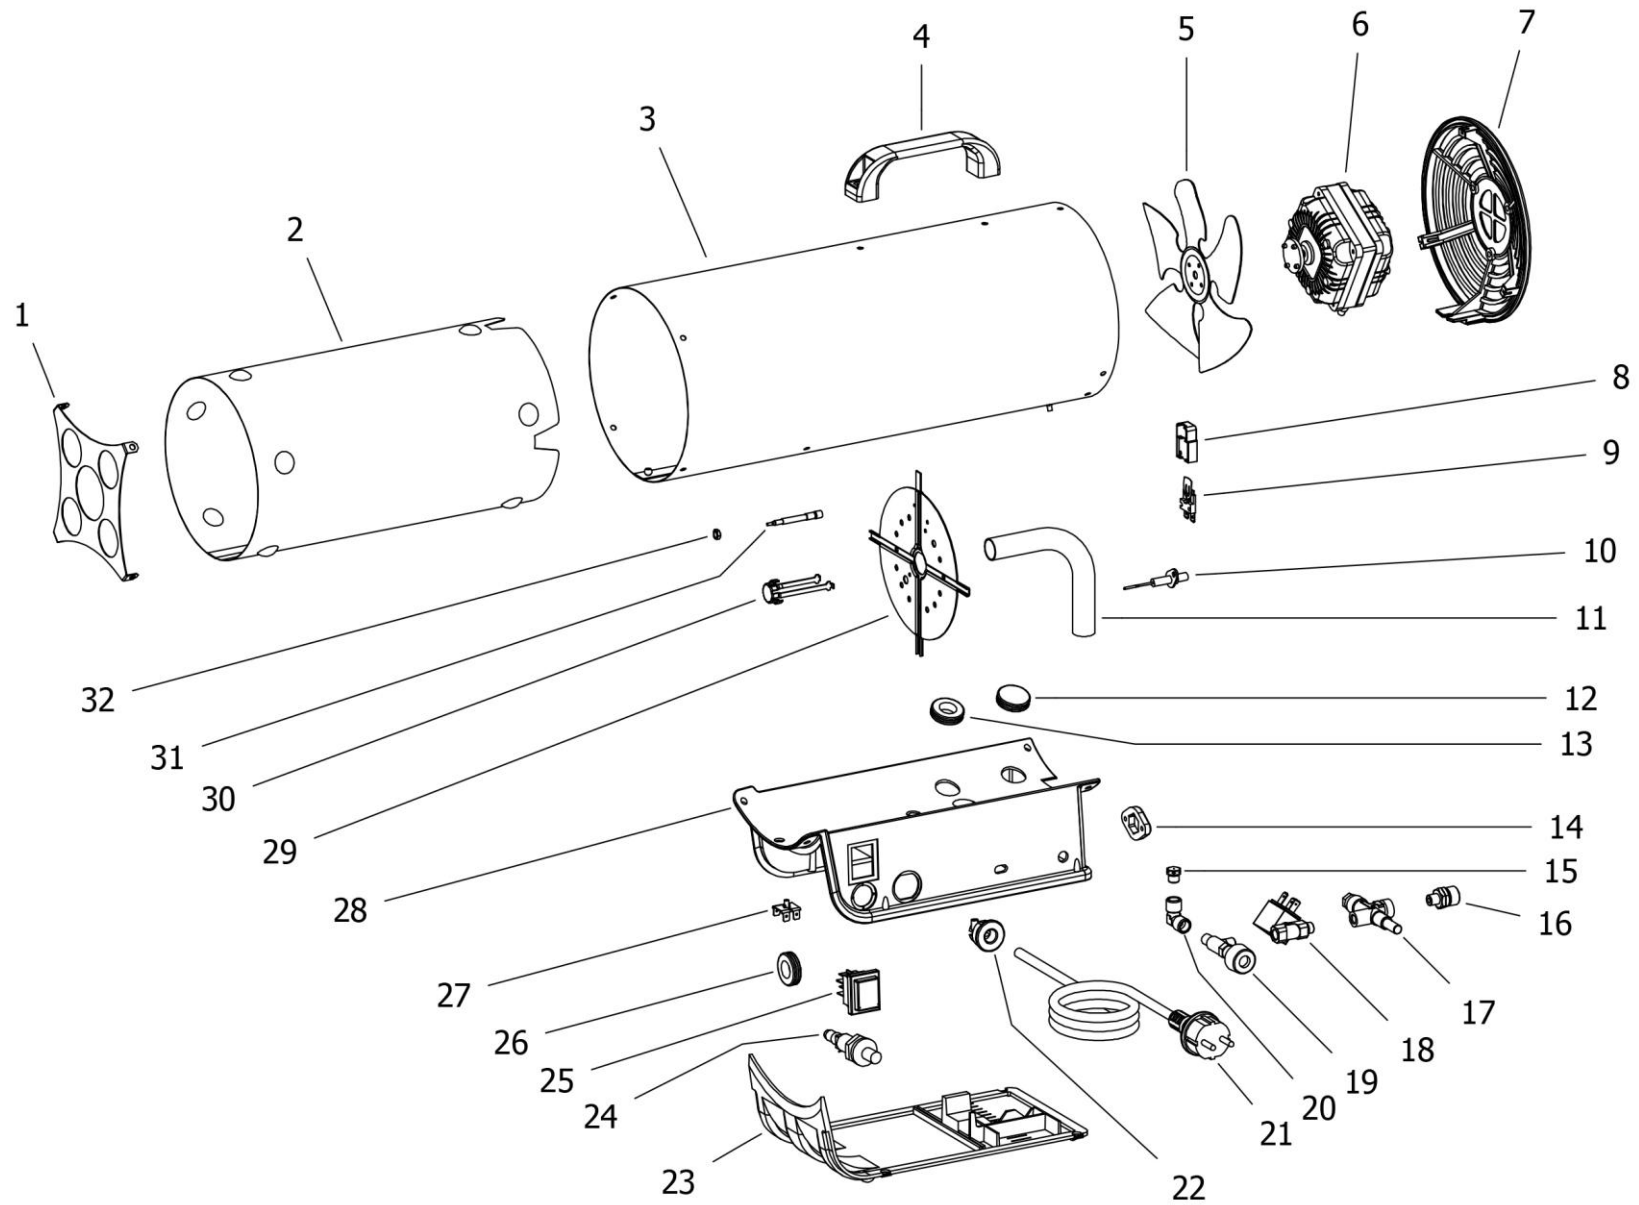

MASTER GASVARMKANON

- BLP17M

Reservedelskatalog

9075335

13.03.2026 V1

FIGUR 1

Pos	Varenr / item no	Varenavn	Item name	OE
1	N/A	Gitter	OUTLET GRID	4160.714
2	N/A	Brændkammer	COMBUSTION CHAMBER	4162.919
3	N/A	Cover	COVER	4162.918
4	N/A	Håndtag	PLASTIC HANDLE	4162.893
5	N/A	Blæsevinge	FAN Ø172 19°	4162.251
6	N/A	Motor	MOTOR	4160.044
7	N/A	Plastic gitter	PLASTIC GRID	4160.713
8	N/A	Cover for væltekontakt	SAFETY THERMOSTAT COVER	4162.909
9	9063806	Væltekontakt	SAFETY THERMOSTAT	4162.910
10	N/A	Tænding	IGNITOR ELECTRICAL FOLDER	4160.707
11	N/A	Brænderør	BURNER PIPE	4162.697
12	N/A	Gennemføring	GROMMET	4162.500
13	N/A	Gennemføring	GROMMET	4162.646
14	N/A	Dyseholder	BLOCK FOR NOZZLE	4161.854
15	N/A	Gasdyse	GAS NOZZLE	4160.746
16	N/A	Gasdyse, indtag	GAS INLET NOZZLE	4160.048
17	N/A	Sikkerhedsventil	SAFETY GAS VALVE	4161.137
18	9064024	Magnetventil	ELECTRO VALVE	4160.562
19	N/A	Gas hane	GAS COCK	4160.675
20	N/A	Bøjning	90° ELBOW 1/8"	4160.922
21	N/A	Ledning	POWER CORD	4160.539
22	N/A	Ledningsholder	KEEPER WIRE DEVICE	4160.635
23	N/A	Plastdel, nederst	LOWER PLASTIC BASE	4162.914
24	9063672	Piezo tænding, tænd/sluk	PIEZO IGNITOR	4162.222
25	N/A	Kontakt	SWITCH	4160.637
26	N/A	Gennemføring	GROMMET	4160.646
27	9063109	Popnitte / holder	RIVET POP	4160.639
28	N/A	Plastdel, øverst	UPPER PLASTIC BASE	4162.915
29	N/A	Brænderplade	BURNER PLATE	4162.699
30	N/A	Brænder	BURNER END	4162.698
31	N/A		INTERRUPTED THERMO COUPLER	4106.041
32	N/A		THERMO COUPLER NUT	4106.043