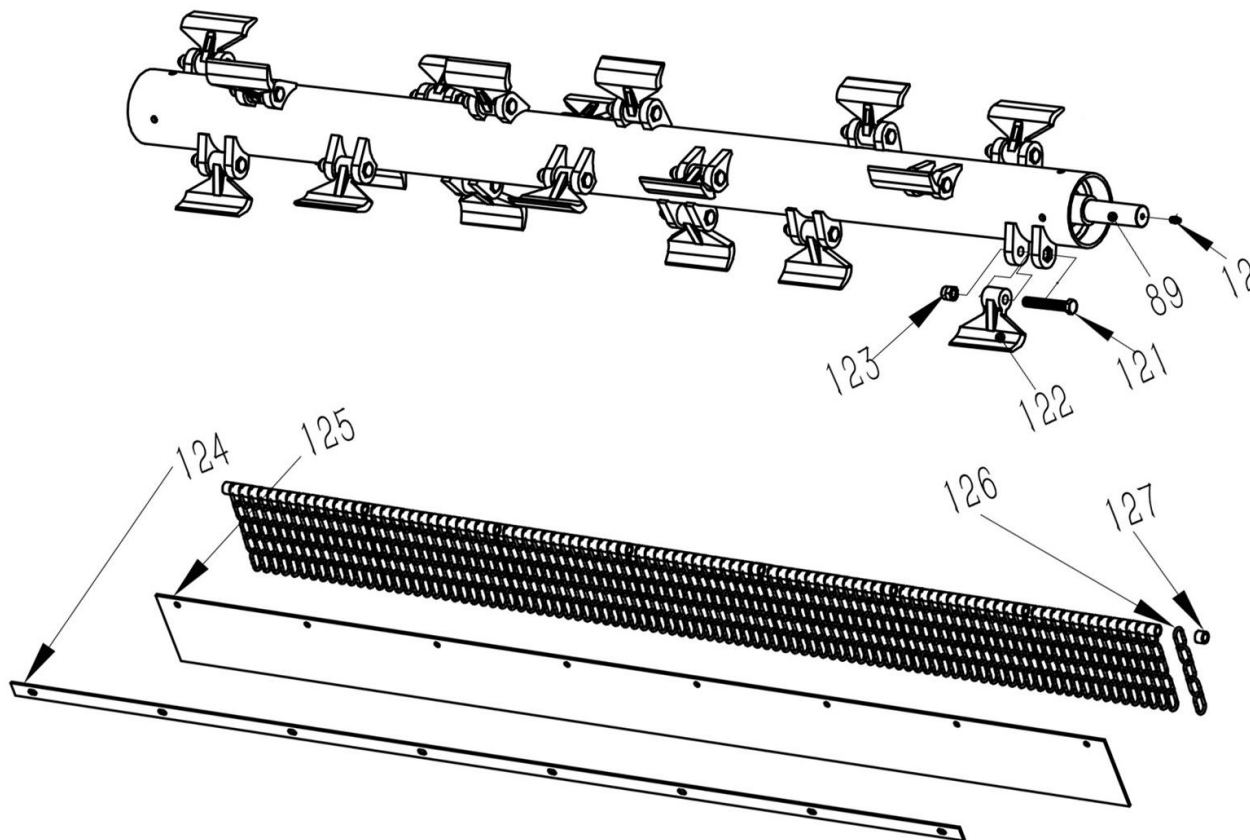

FIGUR 4

DELAR TILL FIG 4

Pos	Art.	Varunamn	Item name	OE	st/pcs
12	N/A	Smörjnippel, M10x1	Grease nipple M10x1	JB/T 7940.1	10
89	9068204	Huvudaxel inklusive slagor 140 cm	Rotor weldment 140	VBM140.45	1
89	9068205	Huvudaxel inklusive slagor 180 cm	Rotor weldment 180	VBM180.45	1
89	9068206	Huvudaxel inklusive slagor 200 cm	Rotor weldment 200	VBM200.45	1
89	9066159	Huvudaxel inklusive slagor 220 cm	Rotor weldment 220	VBM220.45	1
89	9064155	Huvudaxel inklusive slagor 250 cm	Rotor weldment 250	VBM250.45	1
121	9043086	Bult med mutter för slaga M16X100 140 cm	Bolt M16x100 140	GB/T 5785	12
121	9043086	Bult med mutter för slaga M16x100 180 cm	Bolt M16x100 180	GB/T 5785	16
121	9043086	Bult med mutter för slaga M16x100 200 cm	Bolt M16x100 200	GB/T 5785	18