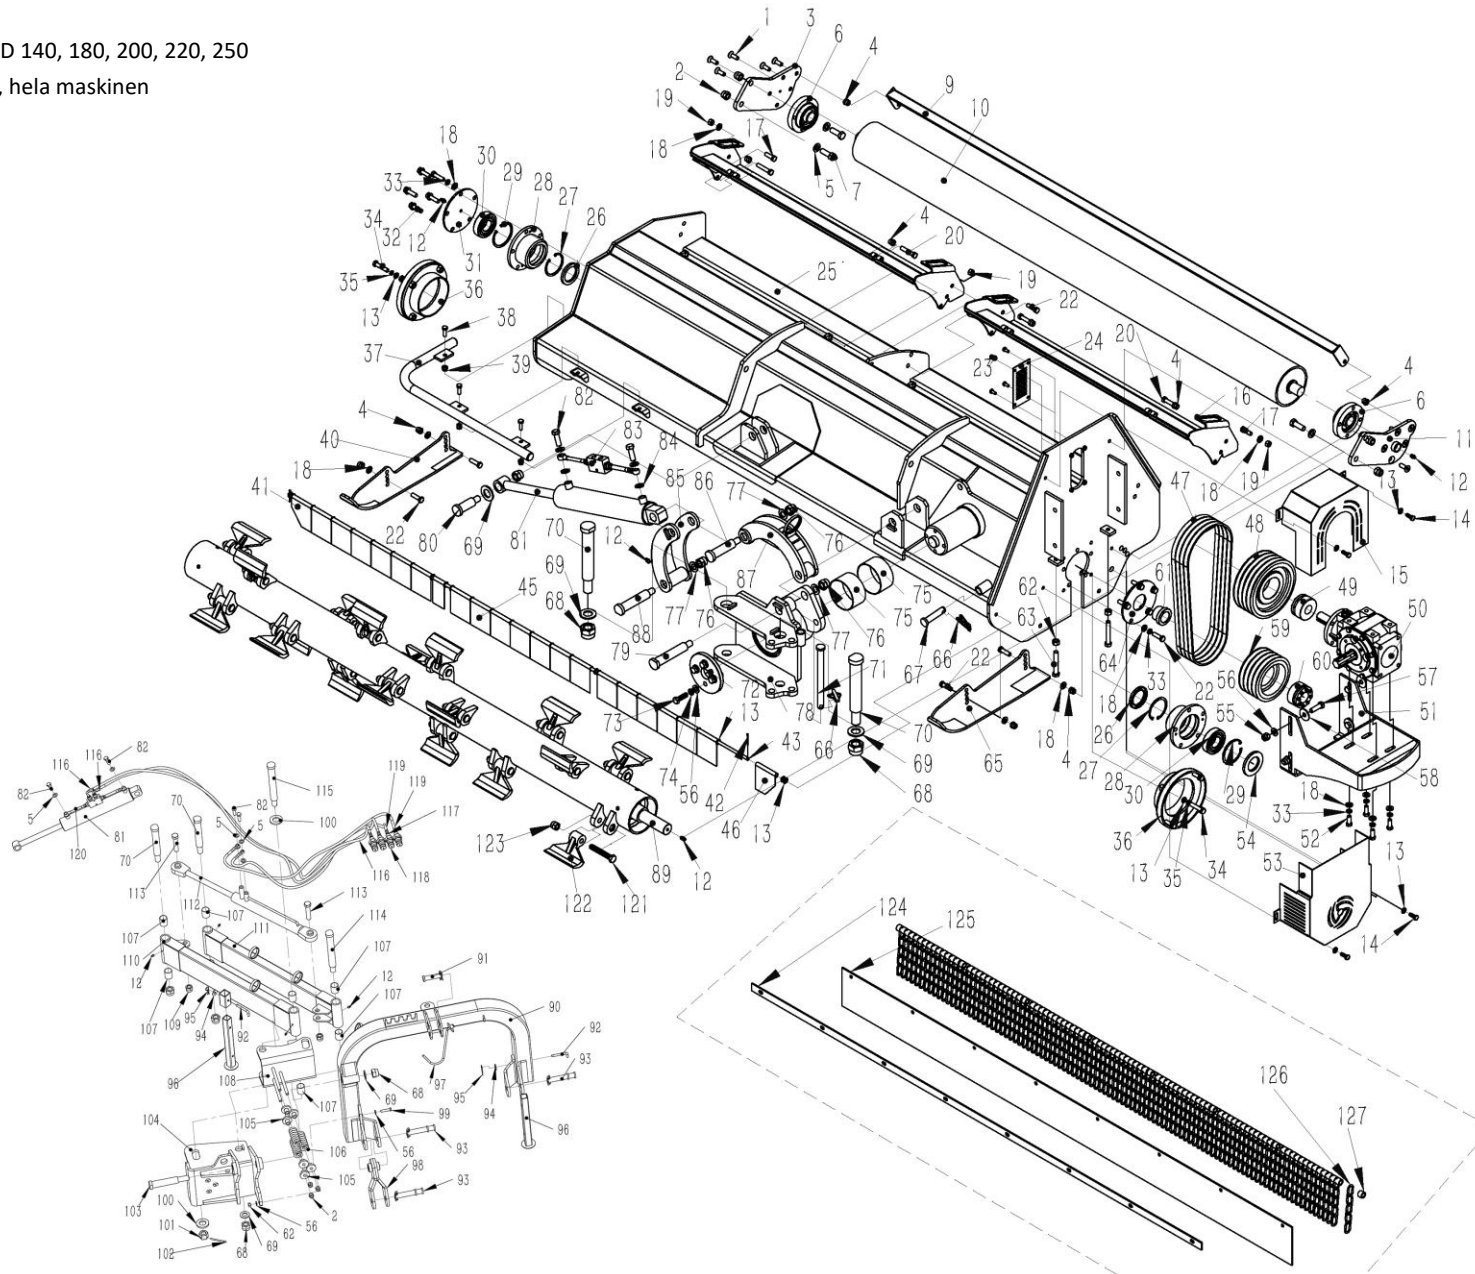

AHEAD VBM D 140, 180, 200, 220, 250

SLAGHACK

Reservdelskatalog för AHEAD VBM D slaghack med hydraulisk sidoförskjutning

140 cm VBM140D 9068069

180 cm VBM180D 9068070

200 cm VBM200D 9068071

220 cm VBM220D 9063090

250 cm VBM250D 9063091

OBSERVERA: Om inget annat anges
passar delen till alla modellerna.

AHEAD VBM D 140, 180, 200, 220, 250

- Sprängskiss, hela maskinen

Kontakt
Ordermottagning: 010-209 70 50
Teknisk support: 010-209 70 50