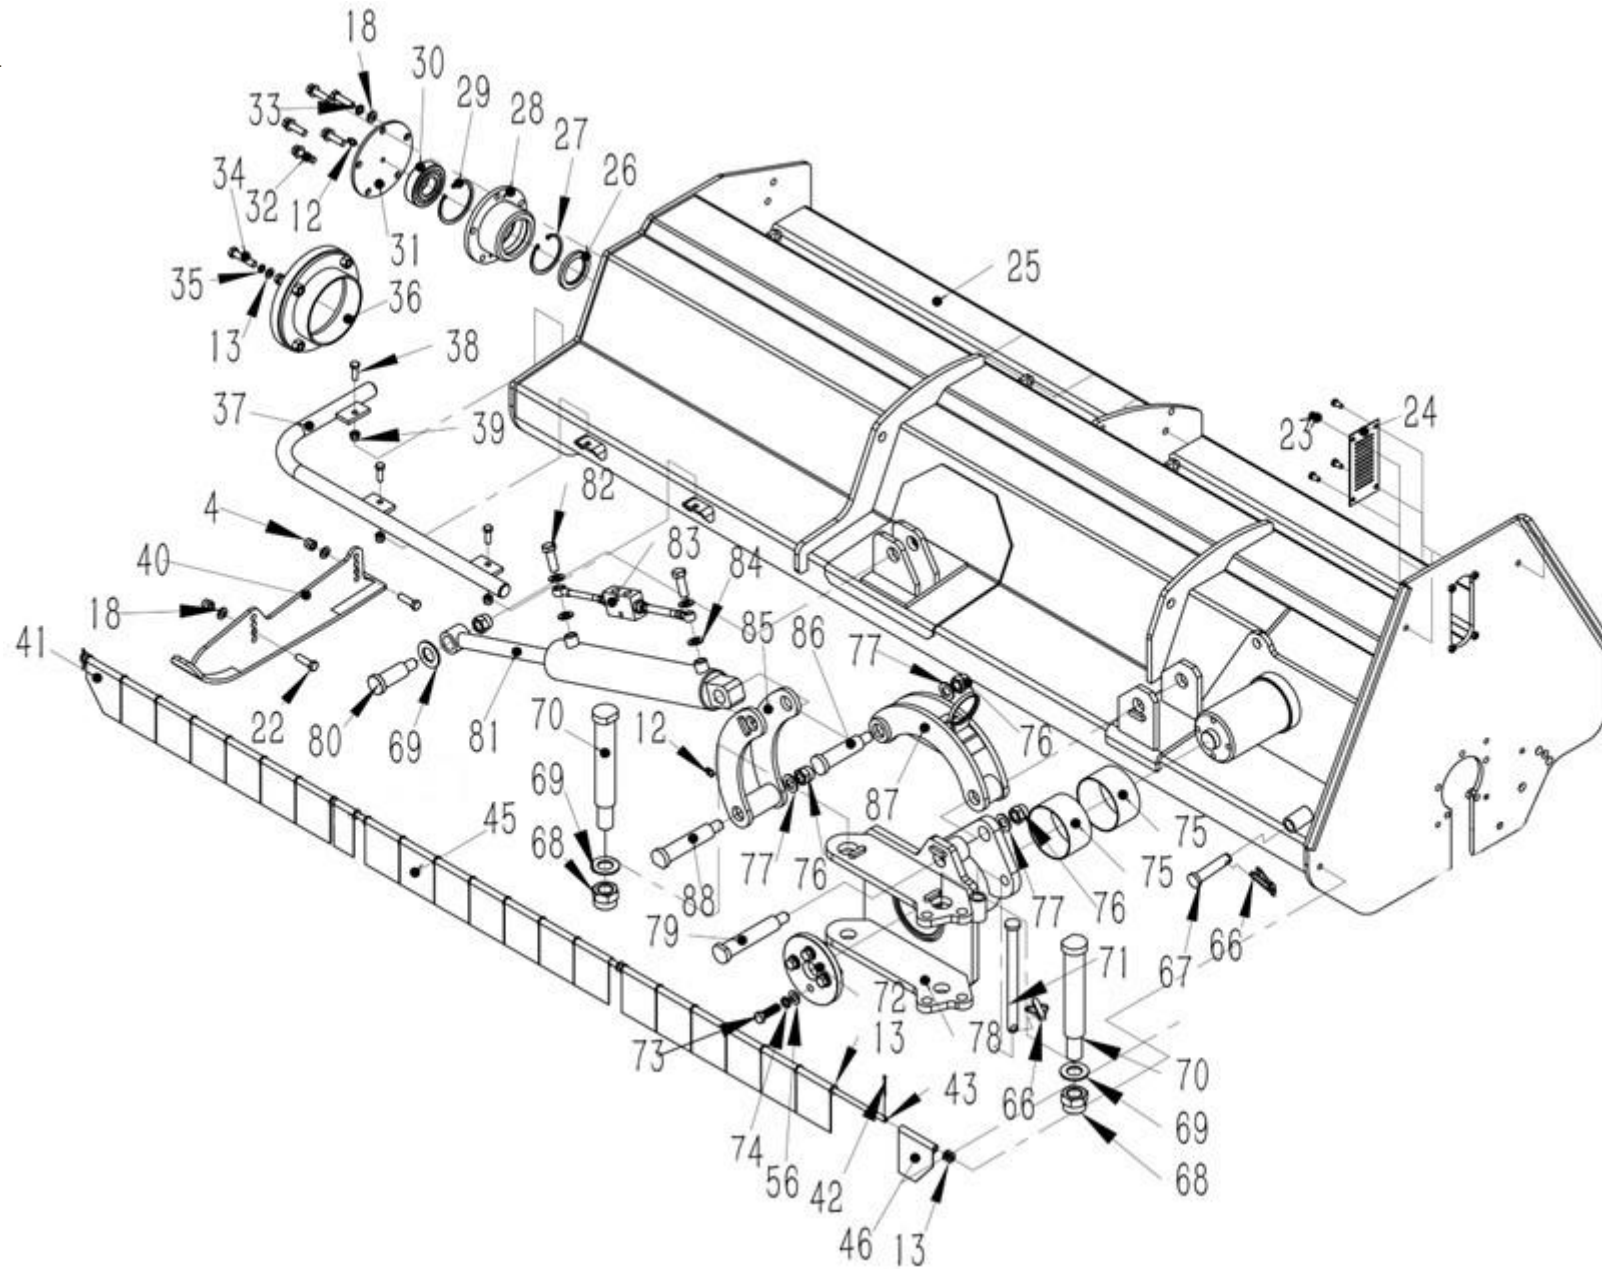

FIGUR 1

DELAR TILL FIG 1

Pos	Art.	Varunamn	Item name	OE	st/pcs
4	N/A	Låsmutter	Lock nut	GB/T 5782	10
12	N/A	Smörjnippel M10x1	Grease nipple M10x1	JB/T 7940.1	10
13	9050203	Planbricka Ø10	Plain washer 10 mm	GB/T 97.1	39
18	9050204	Planbricka Ø12	Plain washer 12 mm	GB/T 97.1	20
22	N/A	Bult M14x40	Bolt M14x40	GB/T 5783	10
23	9050230	Bult M8x16	Bolt M8x16	GB/T 5783	4
24	9070902	Platta (01)	Plate 01	VBM220.38	1
25	N/A	Hus 140 cm	Mower deck weldment 140	VBM140.26	1
25	N/A	Hus 180 cm	Mower deck weldment 180	VBM180.26	1
25	N/A	Hus 200 cm	Mower deck weldment 200	VBM200.26	1
25	N/A	Hus 220 cm	Mower deck weldment 220	VBM220.26	1
25	N/A	Hus 250 cm	Mower deck weldment 250	VBM250.26	1
26	9068090	Oljetätning 55x80x8	Oil seal 55x80x8	GB 13871-94	2
27	N/A	Låsring 80	Circlip 80	GB/T 893.1	2
28	9068175	Lagerhus	Outside bearing seat	VBM220.34	2
29	N/A	Låsring 88	Circlip 88	GB/T 893.1	2
30	9064147	Lager 88	Bearing 88	GB/T 281	2
31	9070903	Skyddsplatta för lagerhus	Cover weldment	VBM220.33	1
32	N/A	Bult M12x45	Bolt M12x45	GB/T 5783	5
33	N/A	Fjäderbricka 12 mm	Spring washer 12 mm	GB/T 93	15
34	N/A	Bult M23x55	Bolt M23x55	GB/T 3541	8
35	N/A	Låsring 10	Circlip 10	GB/T 93	8
36	N/A	Ståltätning rotor	Cover weldment for rotor	VBM220.35	2
37	9068176	Påkörningsskydd	Anti-shock weldment	VBM220.27	1
38	9050241	Bult M10x30	Bolt M10x30	GB/T 5783	3
39	9050208	Mutter, M10	Nut M10	GB/T 5782	3
40	9068177	Dragkloss, vänster	Skid, left	VBM220.31	1
41	N/A	Stänkskärm, vänster	Fender, left	VBM175.28-3L	1
42	N/A	Splint	Cotter 3.2x40	GB/T 91	2
43	9070163	Axel för stänkskärm 140 cm	Bar for fender 140	VBM140.30	1
43	9070164	Axel för stänkskärm 180 cm	Bar for fender 180	VBM180.30	1