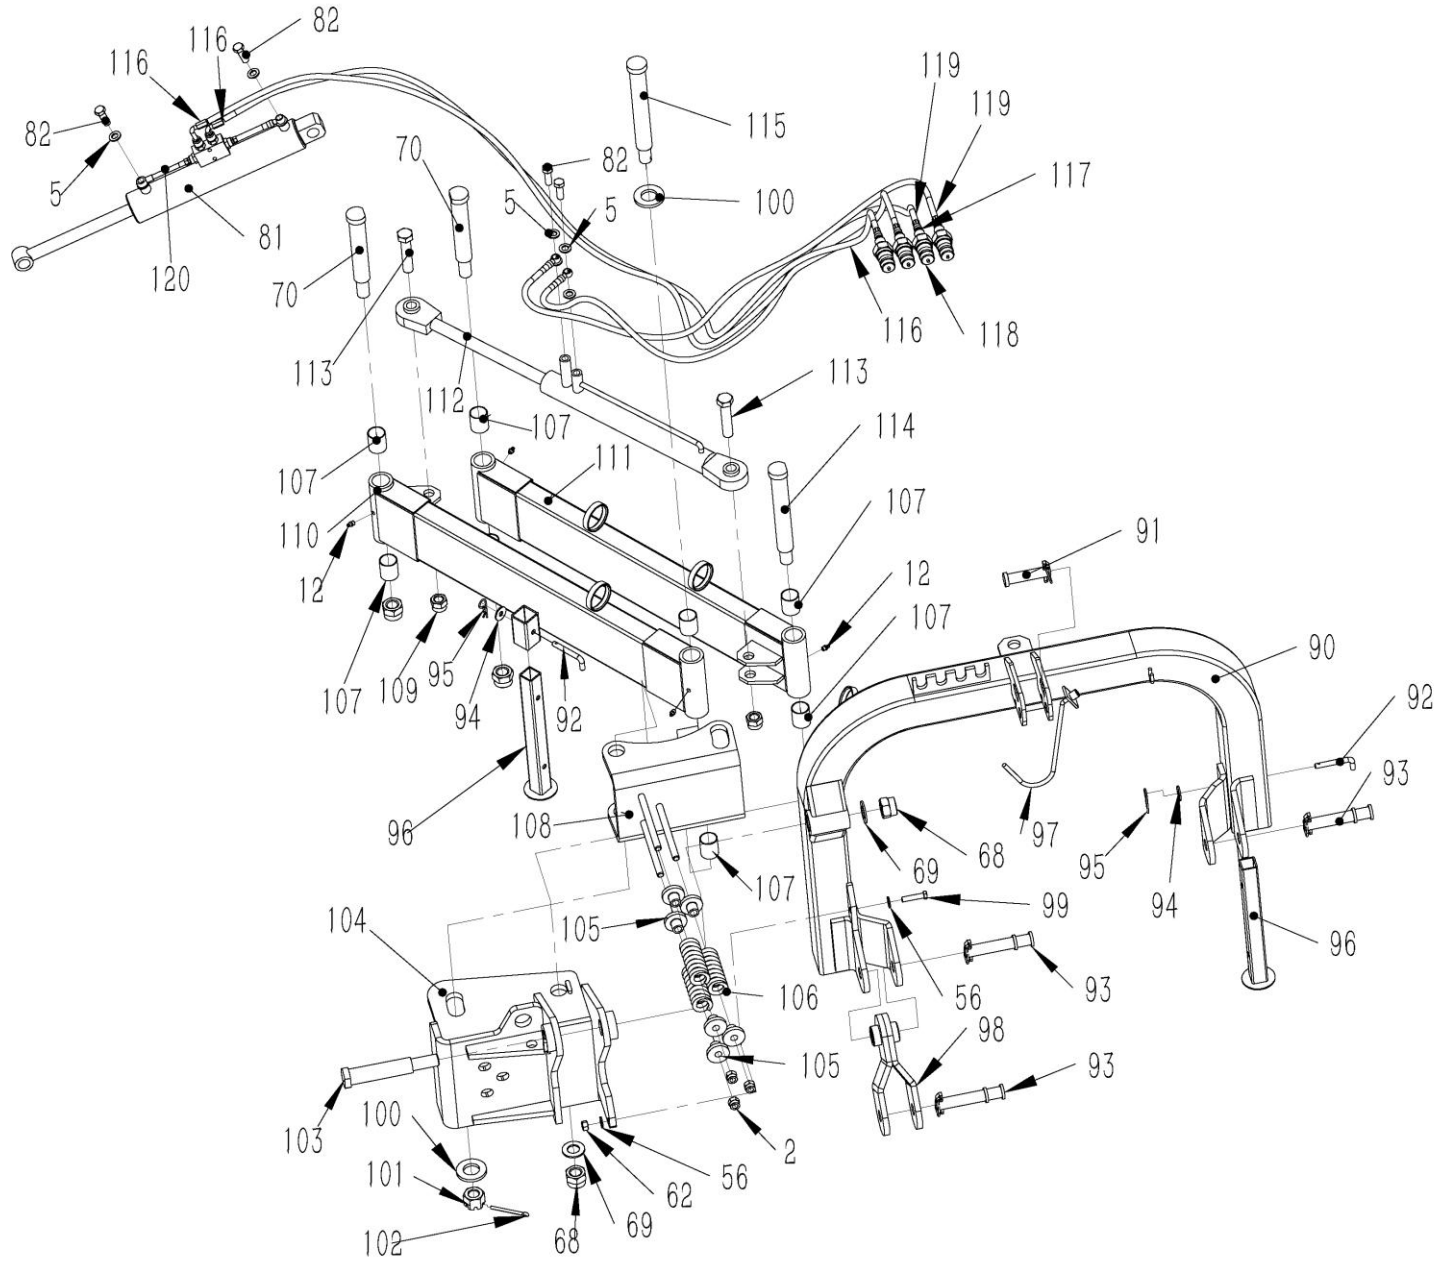

FIGUR 5

DELAR TILL FIG 5

Pos	Art.	Varunamn	Item name	OE	st/pcs
2	9050210	Mutter M16	Nut M16	GB/T 5782	7
5	9050205	Planbricka 16 mm	Plain washer 16 mm	GB/T 97.1	10
12	N/A	Smörjnippel M10x1	Grease nipple M10x1	JB/T 7940.1	10
56	N/A	Planbricka 14 mm	Plain washer 14 mm	GB/T 97.1	10
62	N/A	Mutter M14	Nut, M14	GN/T 6170	3
68	N/A	Låsmutter M30	Lock nut M30	GB/T 5782	4
69	N/A	Planbricka 30 mm	Plain washer 30 mm	GB/T 97.1	5
70	N/A	Lång bult för arm	Long pin	VBM140.101	2
81	9068180	Hydraulikcylinder 140-220 cm	Swing cylinder 140-220	VBM220.22A	1
81	9064150	Hydraulikcylinder 250 cm	Swing cylinder 250	VBM220.22B	1
82	9040132	Bult M16x1.5x45	Bolt M16x1.5x45	GB/T 3541	4
90	9068213	3-punktsupphängning	3-point linkage weldment	VBM220.1	1
91	N/A	Topstangsbult	Upon pin weldment	VBM140.109	1
92	N/A	Låsbricka för stödben	Stand foot weldment	1G135.00.107	2
93	N/A	Bult för lyftarm	Low pin weldment	VBM140.210	3
94	9050200	Skärmskiva, 12 mm	Big washer 12 mm	GB/T 96.1	2
95	9020537	Hårnålssprint	R pin 3.2	EFGC125.110	2
96	9068214	Stödfot	Long foot weldment	VBM220.3	2
97	9068215	Krok för PTO	Hook	EFGC125.124	1
98	N/A	Säkerhetslänk	Small connection weldment	VBM140.031	1
99	9050251	Bult M12x40	Bolt M12x40	GB/T5783	1
100	N/A	Skiva	Shaft pin 01 washer	VBM220.11	2
101	N/A	Mutter M30	Nut M30	GB/T 6178	1
102	N/A	Sprint	Cotter 8x80	GB/T 91	1
103	9068216	Bult	Short pin	VBM220.6	1
104	9068217	Beslag	Bracket weldment	VBM220.2	1
105	9071423	Fjäderbricka	Spring washer	VBM220.8	6
106	9071424	Fjäder	Spring for anti-shock	VBM220.9	3
107	9068218	Bussning 44x40x50	Bushing Ø44xØ40x50	SF-2	8
108	9068219	Anslutningsstycke	Connection weldment	VBM220.7	1
109	N/A	Låsmutter M24	Lock nut M24	GB/T 5782	2