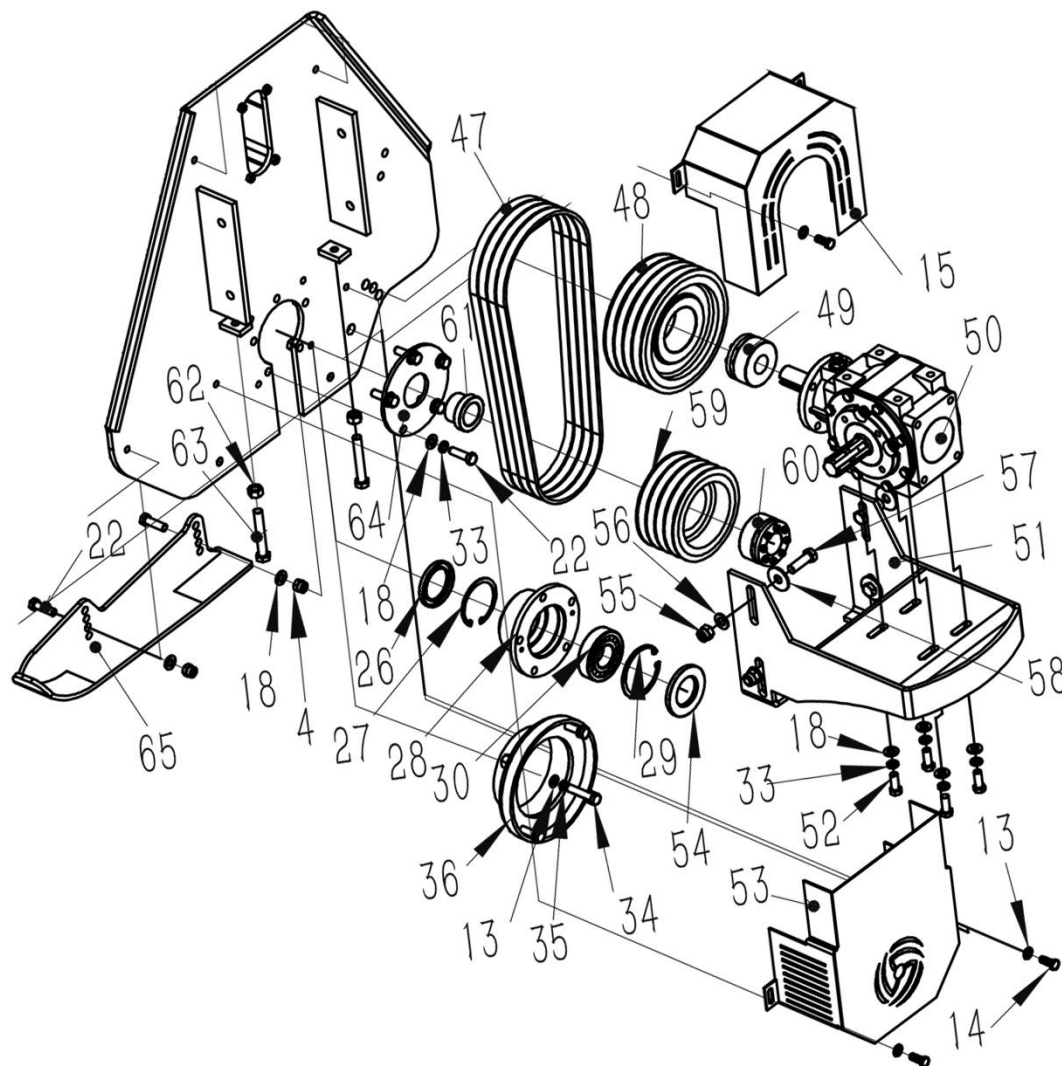

Pos	Art.	Varunamn	Item name	OE	st/pcs
88	N/A	Bult, botten vippbeslag	Pin shaft 05	VBM220.23	1

FIGUR 2