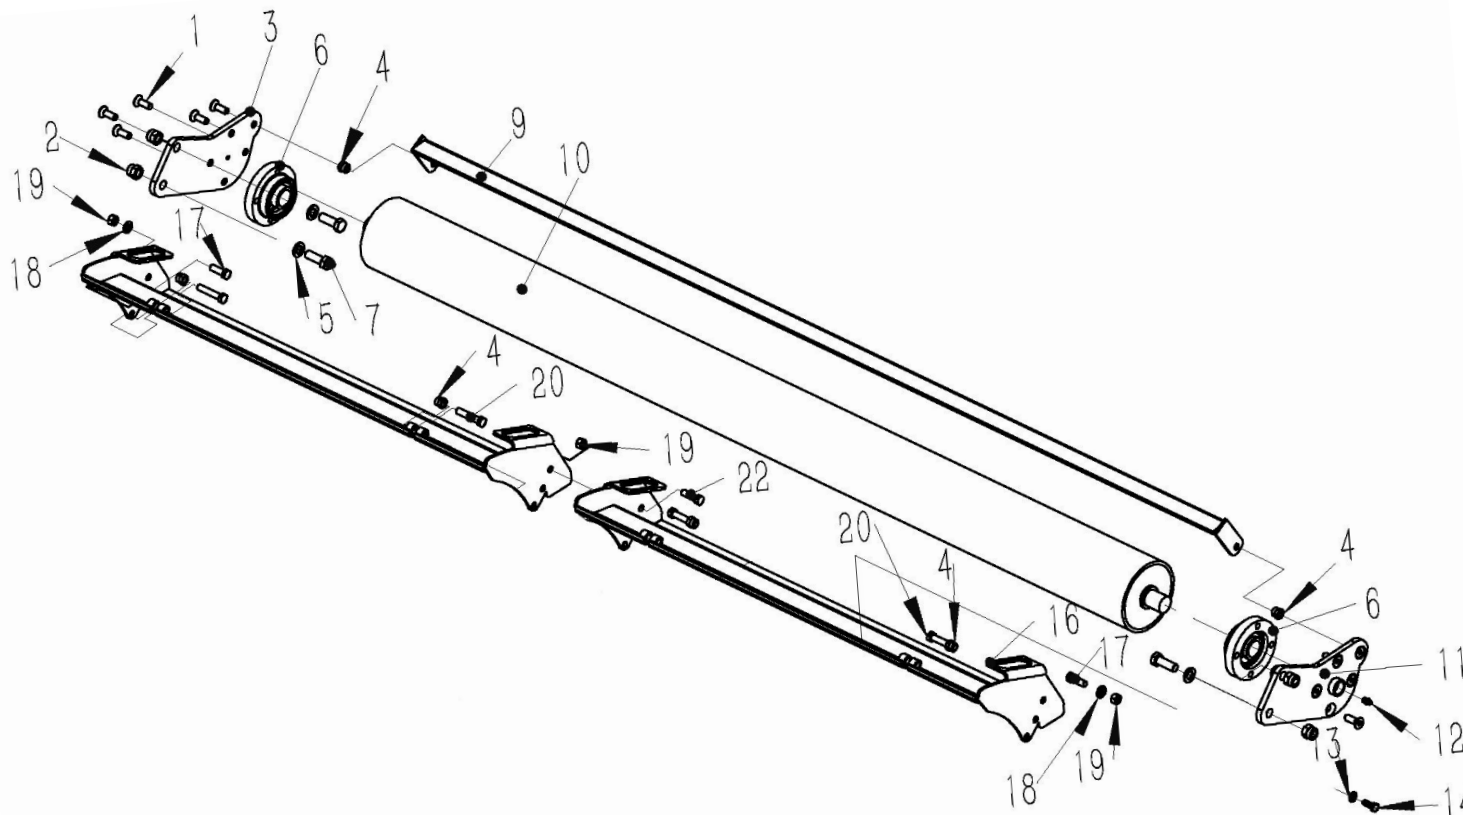

Pos	Art.	Varunamn	Item name	OE	st/pcs
63	N/A	Bult M14x90	Bolt M14x90	GB/T 5783	2
64	9070904	Täckskydd	Cover 02	VBM220.36	1
65	9068179	Släpsko, höger	Skid, right	VBM220.32	1

FIGUR 3

DELAR TILL FIG 3

Pos	Art.	Varunamn	Item name	OE	st/pcs
1	9037911	Bult M12x30	Bolt M12x30	GB/T 70.3 M12*30	10
2	9050210	Mutter M16	Nut M16	GB/T 5782	7
3	9068187	Upphängning för bakrulle, höger	Connection plate for rear roller R	VBM220.48	1
4	9050216	Låsmutter M12	Lock nut	GB/T 5782	10