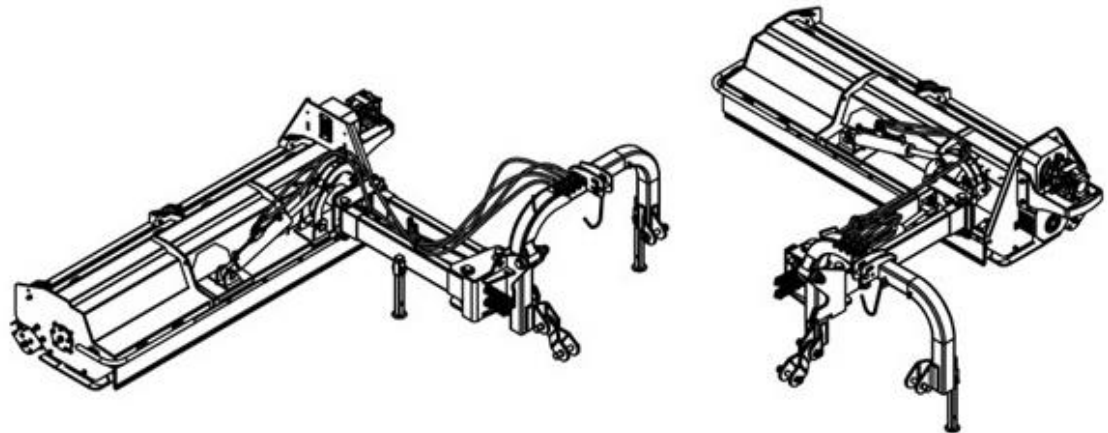

AHEAD VBM D 140, 180, 200, 220, 250

SLAGHACK

Reservdelskatalog för AHEAD VBM D slaghack med hydraulisk sidoförskjutning

140 cm VBM140D 9068069

180 cm VBM180D 9068070

200 cm VBM200D 9068071

220 cm VBM220D 9063090

250 cm VBM250D 9063091

OBSERVERA: Om inget annat anges
passar delen till alla modellerna.